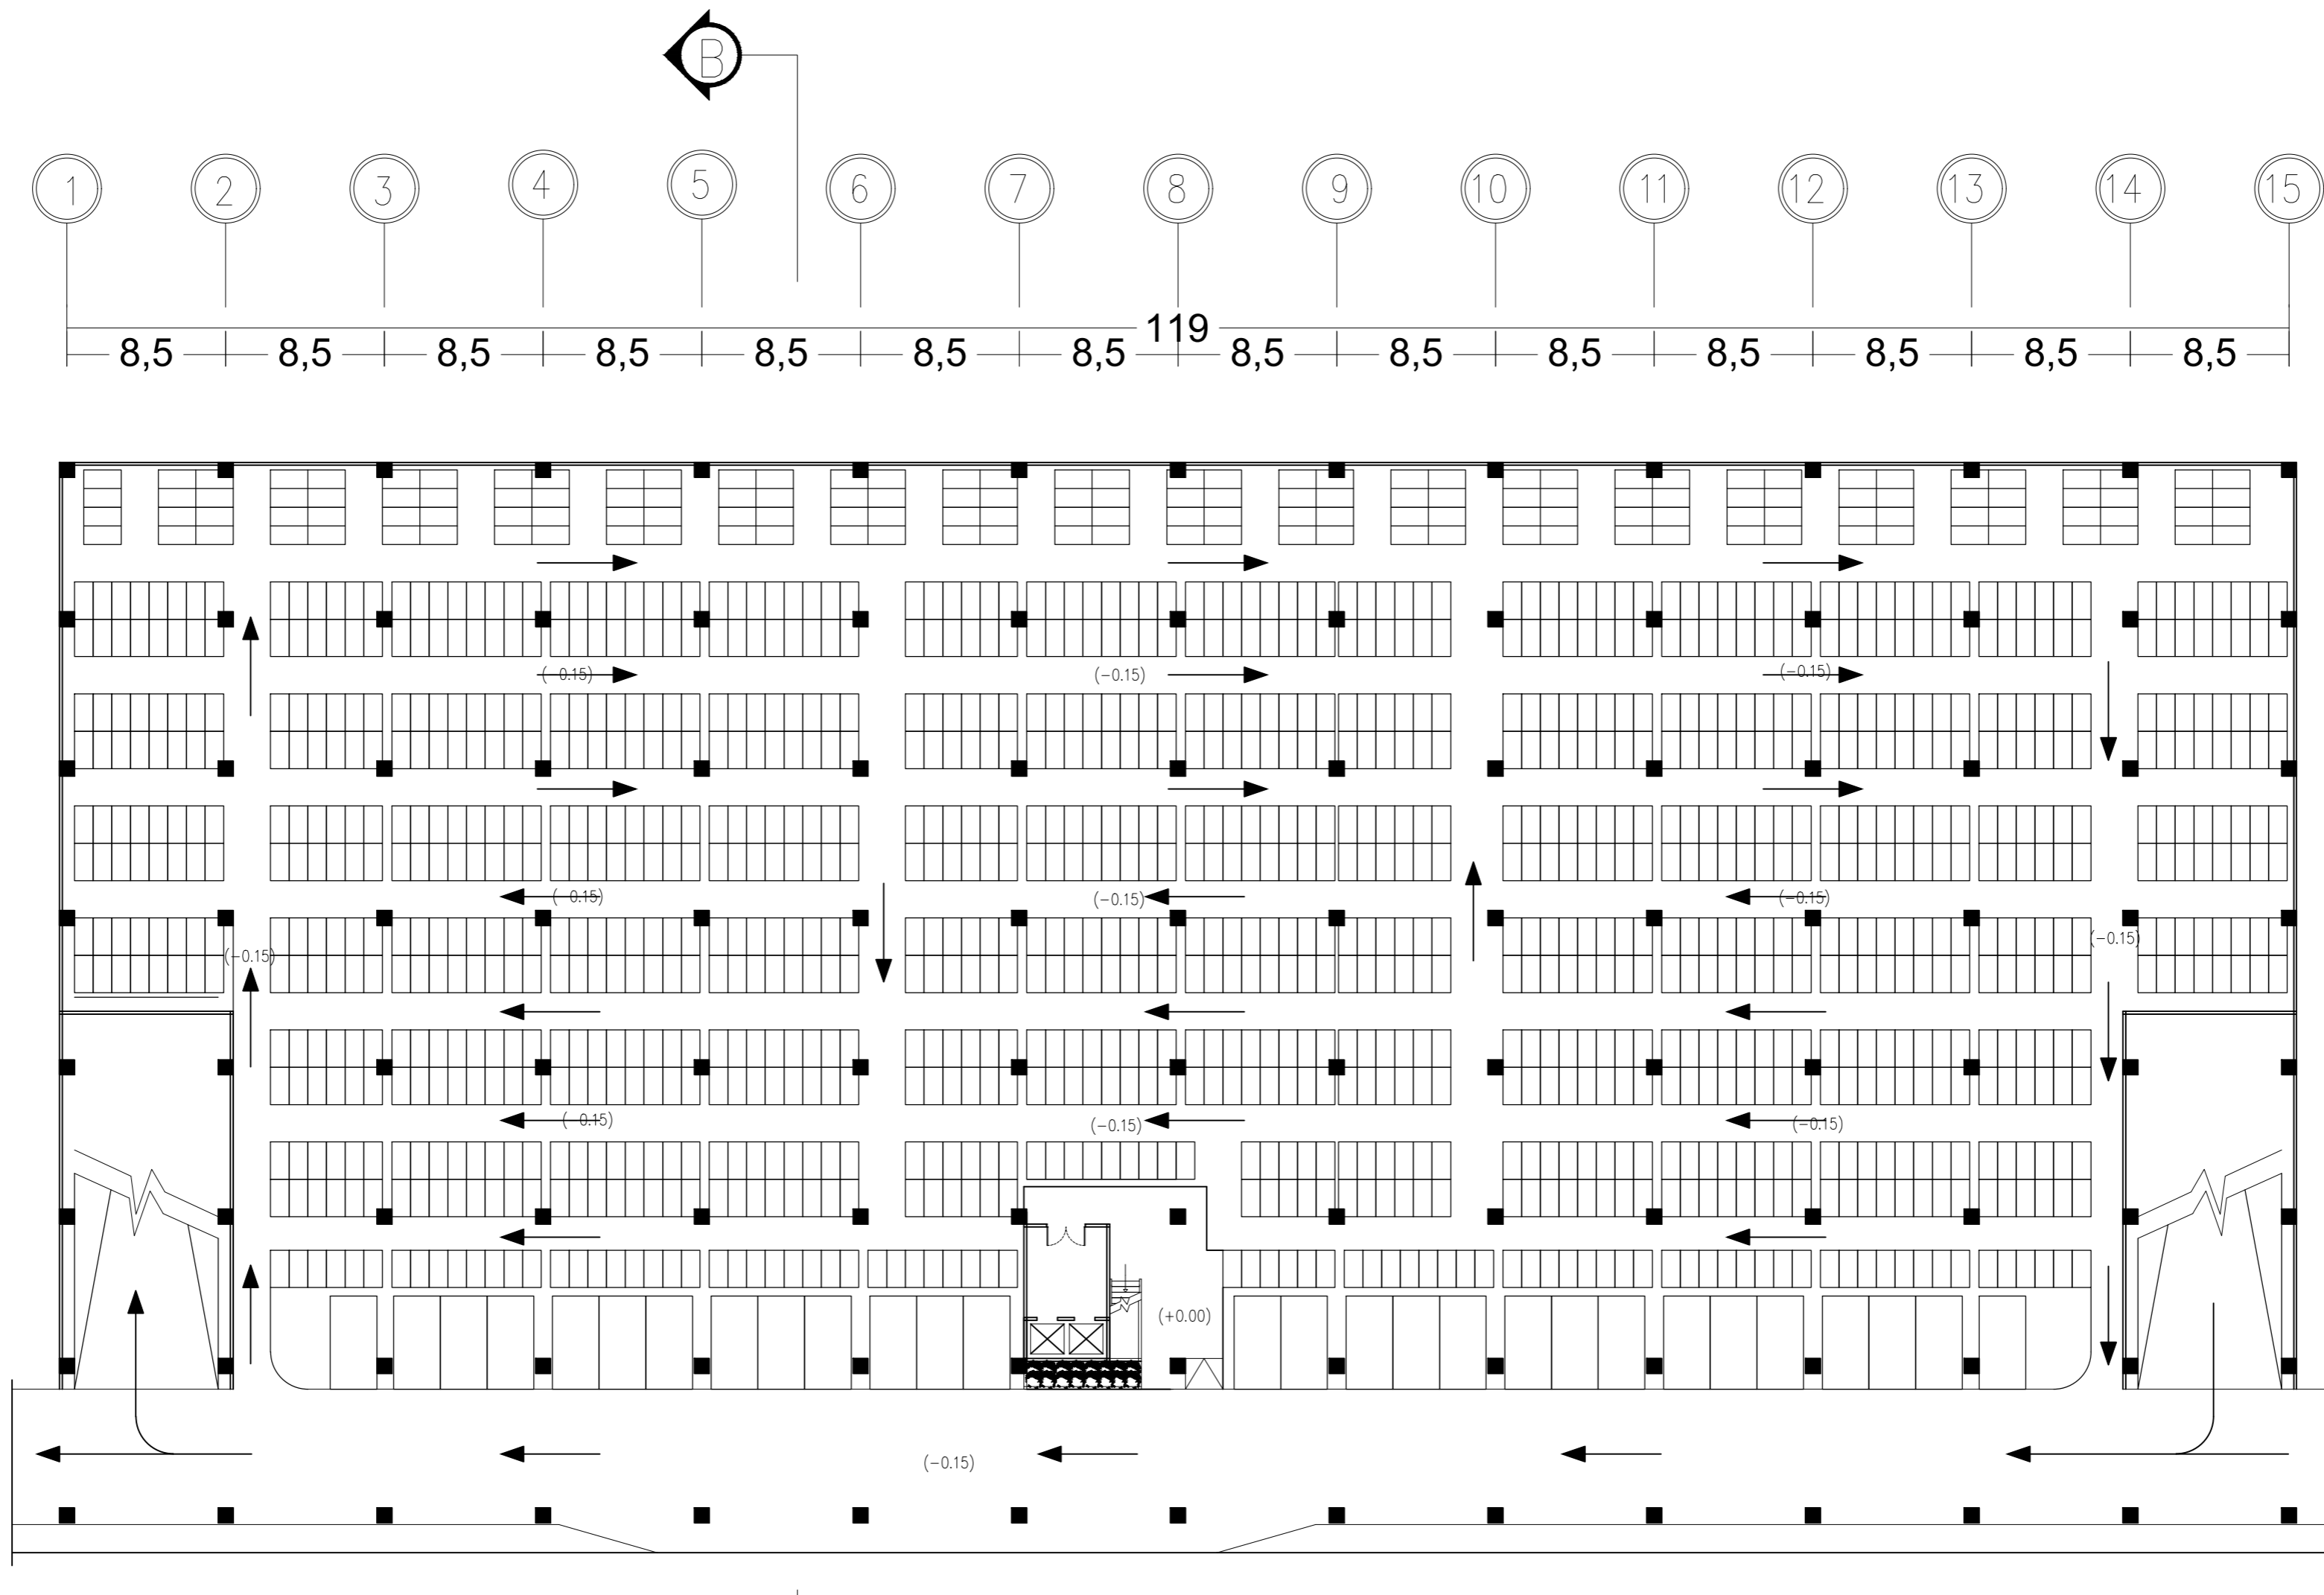

GEDUNG PARKIR LT. DASAR

SKALA

1 : 300

STUDI	JUDUL PROYEK	AHMAD SIENA FARIZI	DOSEN PEMBIMBING	NAMA GAMBAR	SKALA	NO. GAMBAR	CATATAN
	TUGAS AKHIR SEMESTER GANJIL 2020-2021	KANTOR XIAOMI CORPORATION DENGAN KONSEP ARSITEKTUR MODERN MINIMALIS DI JAKARTA SELATAN	AHMAD SIENA FARIZI (2016460004)	1. Dr. Ir. ASHADI M.Si 2. YEPTADIAN SARI S.T., M.T.	GEDUNG PARKIR LT. DASAR	1:300	3