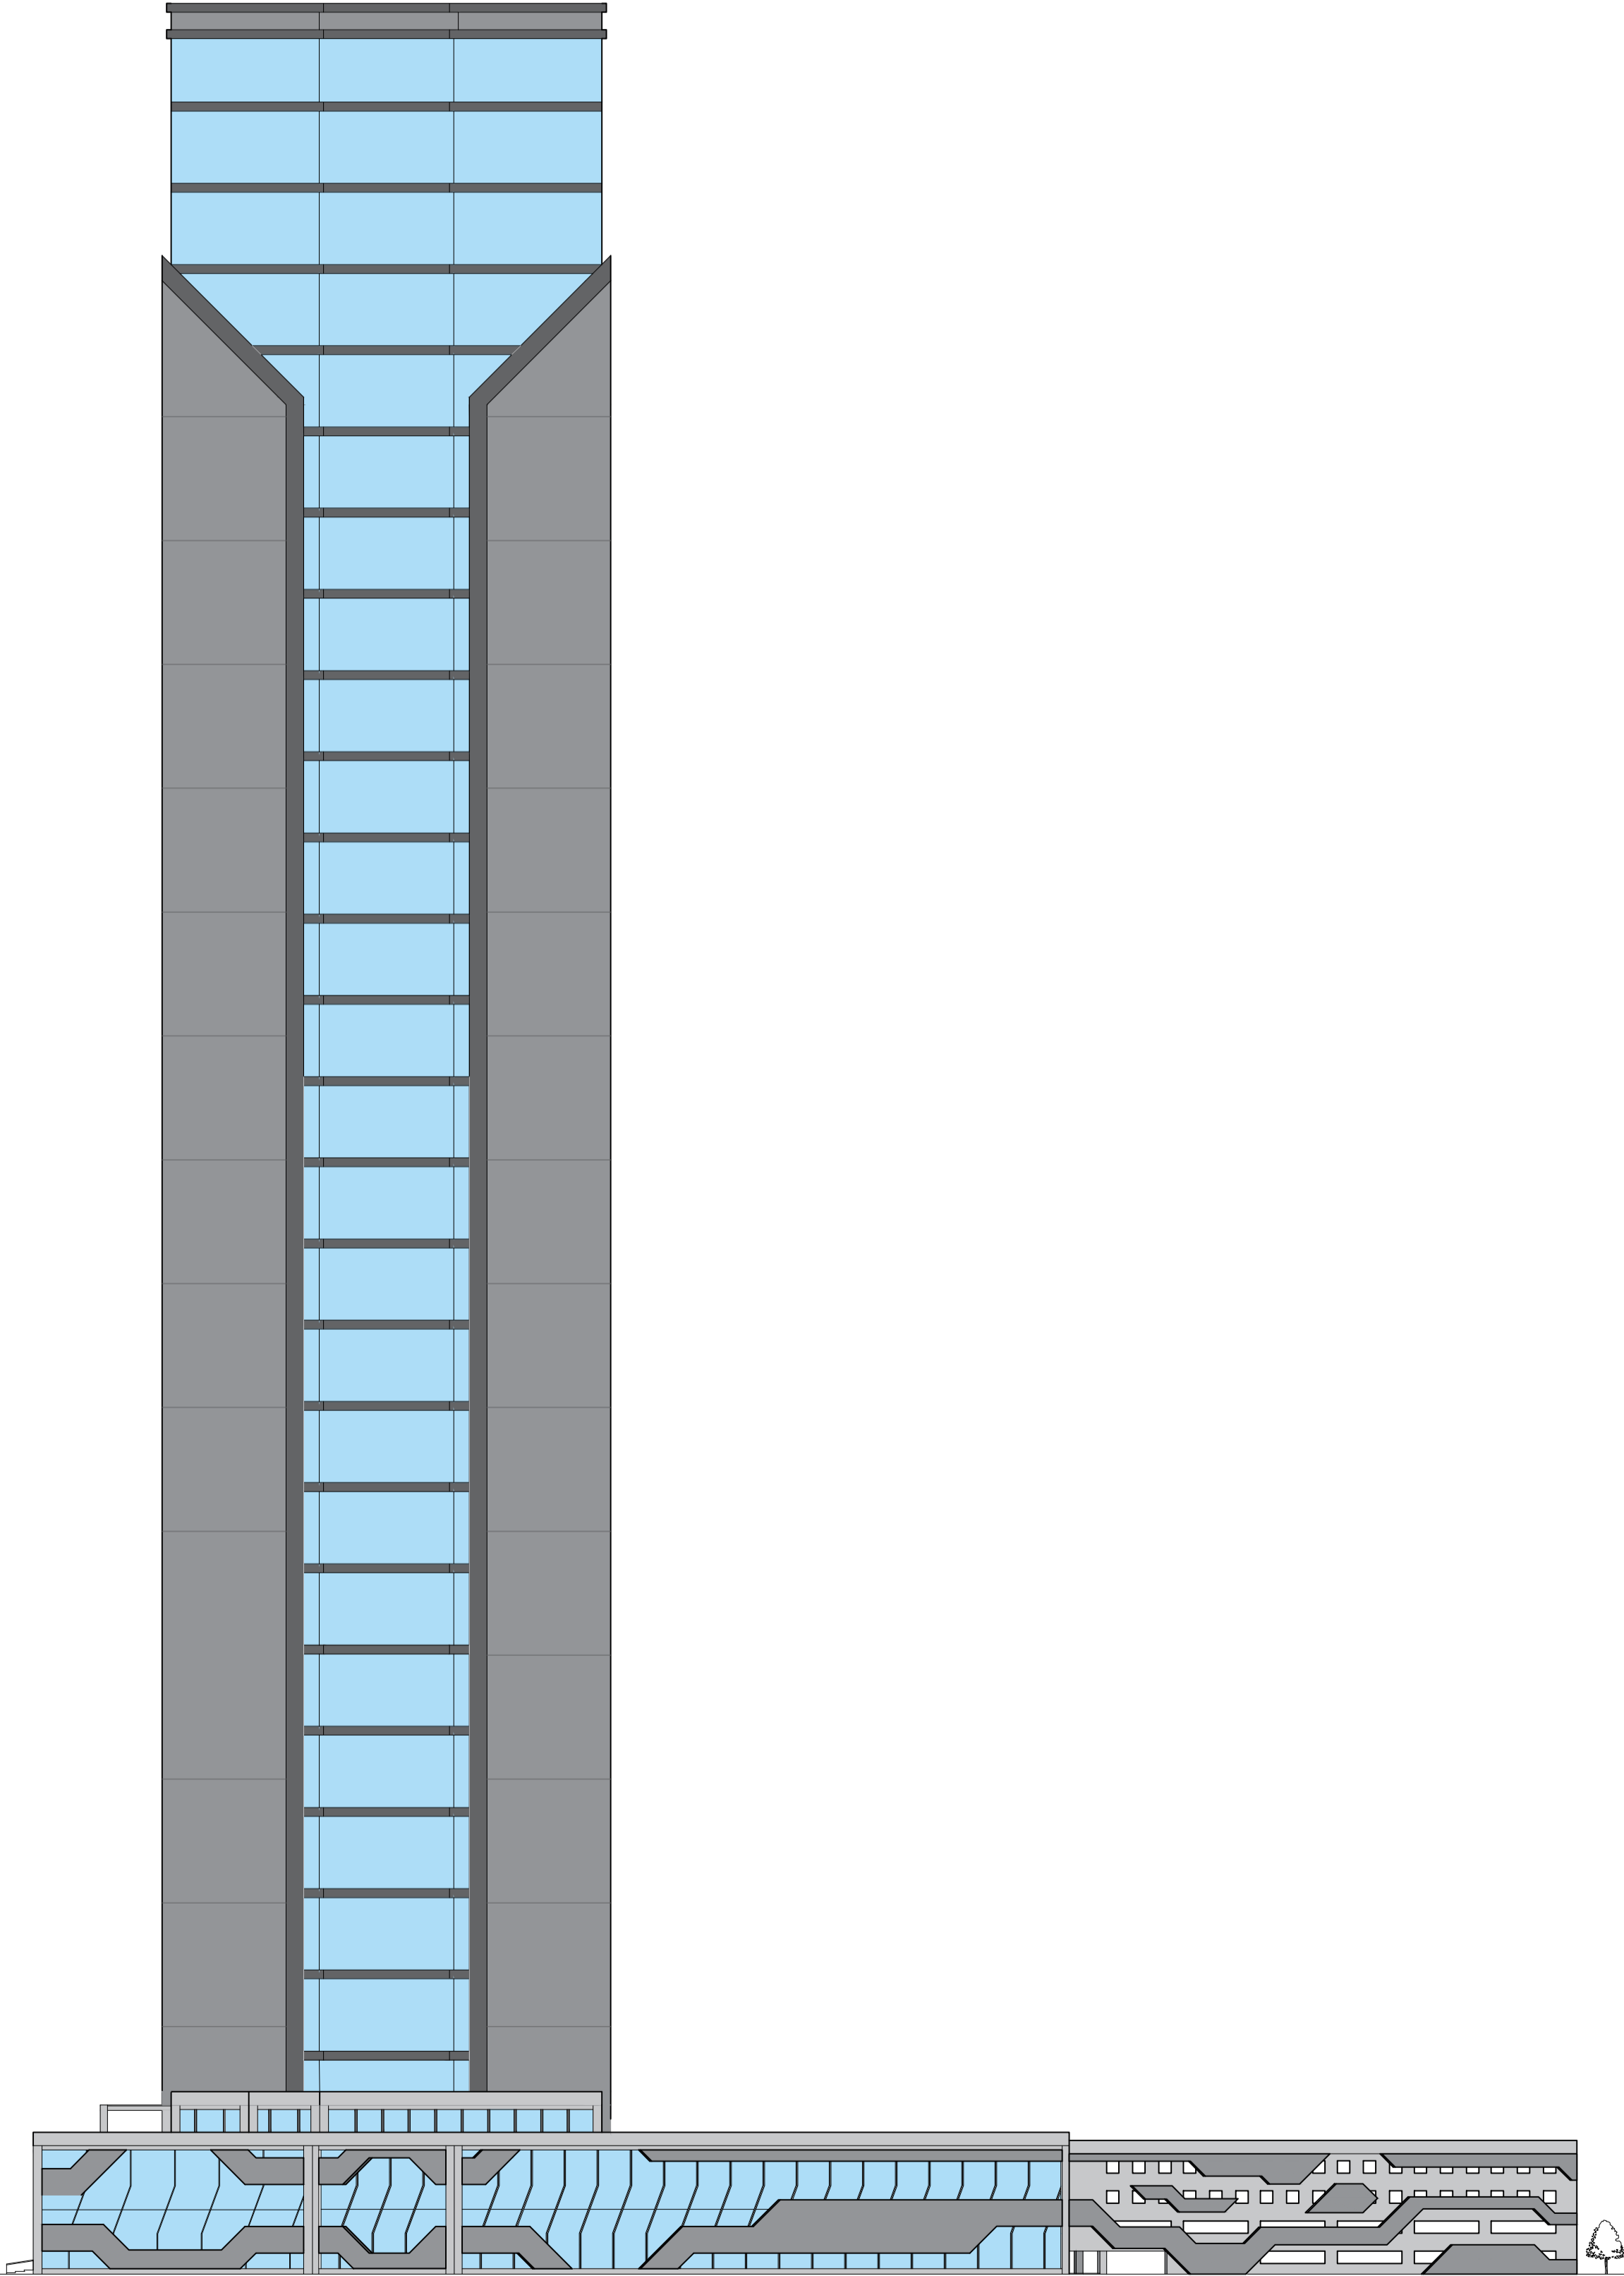

TAMPAK KIRI OFFICE

SKALA

1 : 600

STUDI

TUGAS AKHIR
SEMESTER GANJIL 2020-2021

JUDUL PROYEK

KANTOR XIAOMI CORPORATION
DENGAN KONSEP ARSITEKTUR MODERN
MINIMALIS DI JAKARTA SELATAN

AHMAD SIENA FARIZI

AHMAD SIENA FARIZI
(2016460004)

DOSEN PEMBIMBING

1. Dr. Ir. ASHADI M.Si
2. YEPTADIAN SARI S.T., M.T.

NAMA GAMBAR

TAMPAK KIRI OFFICE

SKALA

1 : 600

NO. GAMBAR

22

CATATAN