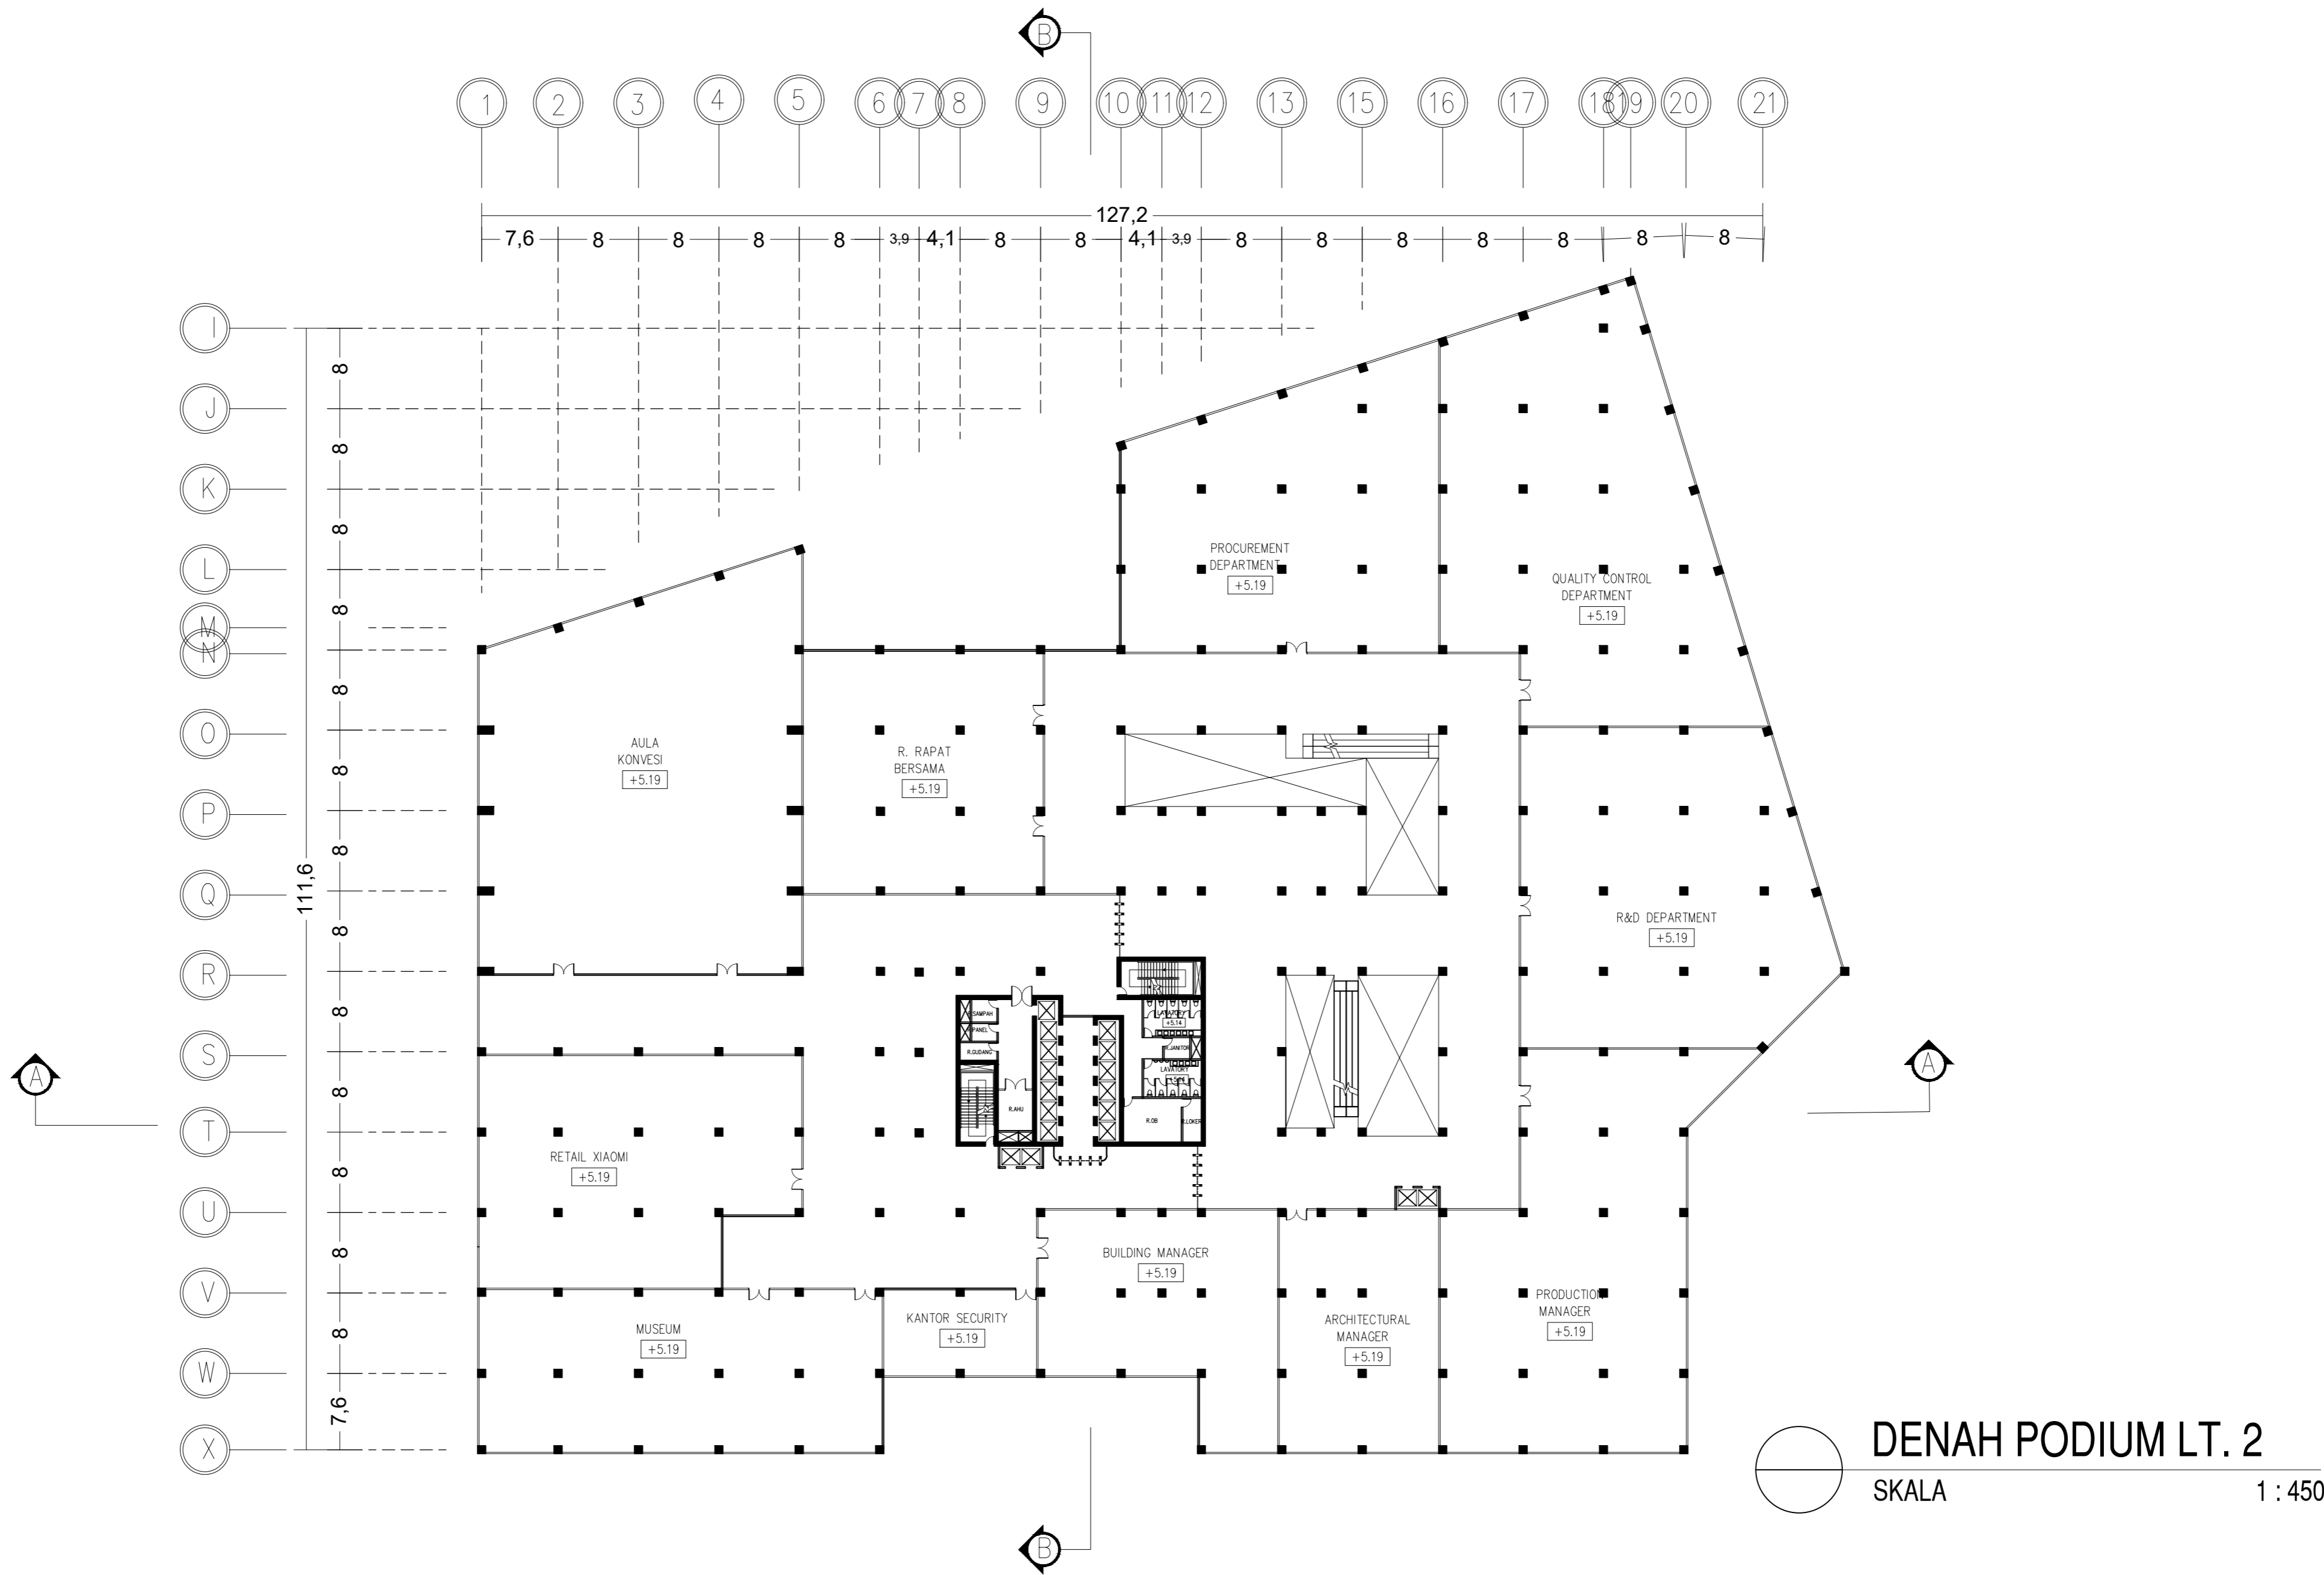

DENAH PODIUM LT. 2
SKALA 1 : 450

	STUDI	JUDUL PROYEK	AHMAD SIENA FARIZI	DOSEN PEMBIMBING	NAMA GAMBAR	SKALA	NO. GAMBAR	CATATAN
	TUGAS AKHIR SEMESTER GANJIL 2020-2021	KANTOR XIAOMI CORPORATION DENGAN KONSEP ARSITEKTUR MODERN MINIMALIS DI JAKARTA SELATAN	AHMAD SIENA FARIZI (2016460004)	1. Dr. Ir. ASHADI M.Si 2. YEPTADIAN SARI S.T., M.T.	DENAH PODIUM LT. 2	1 : 450	7