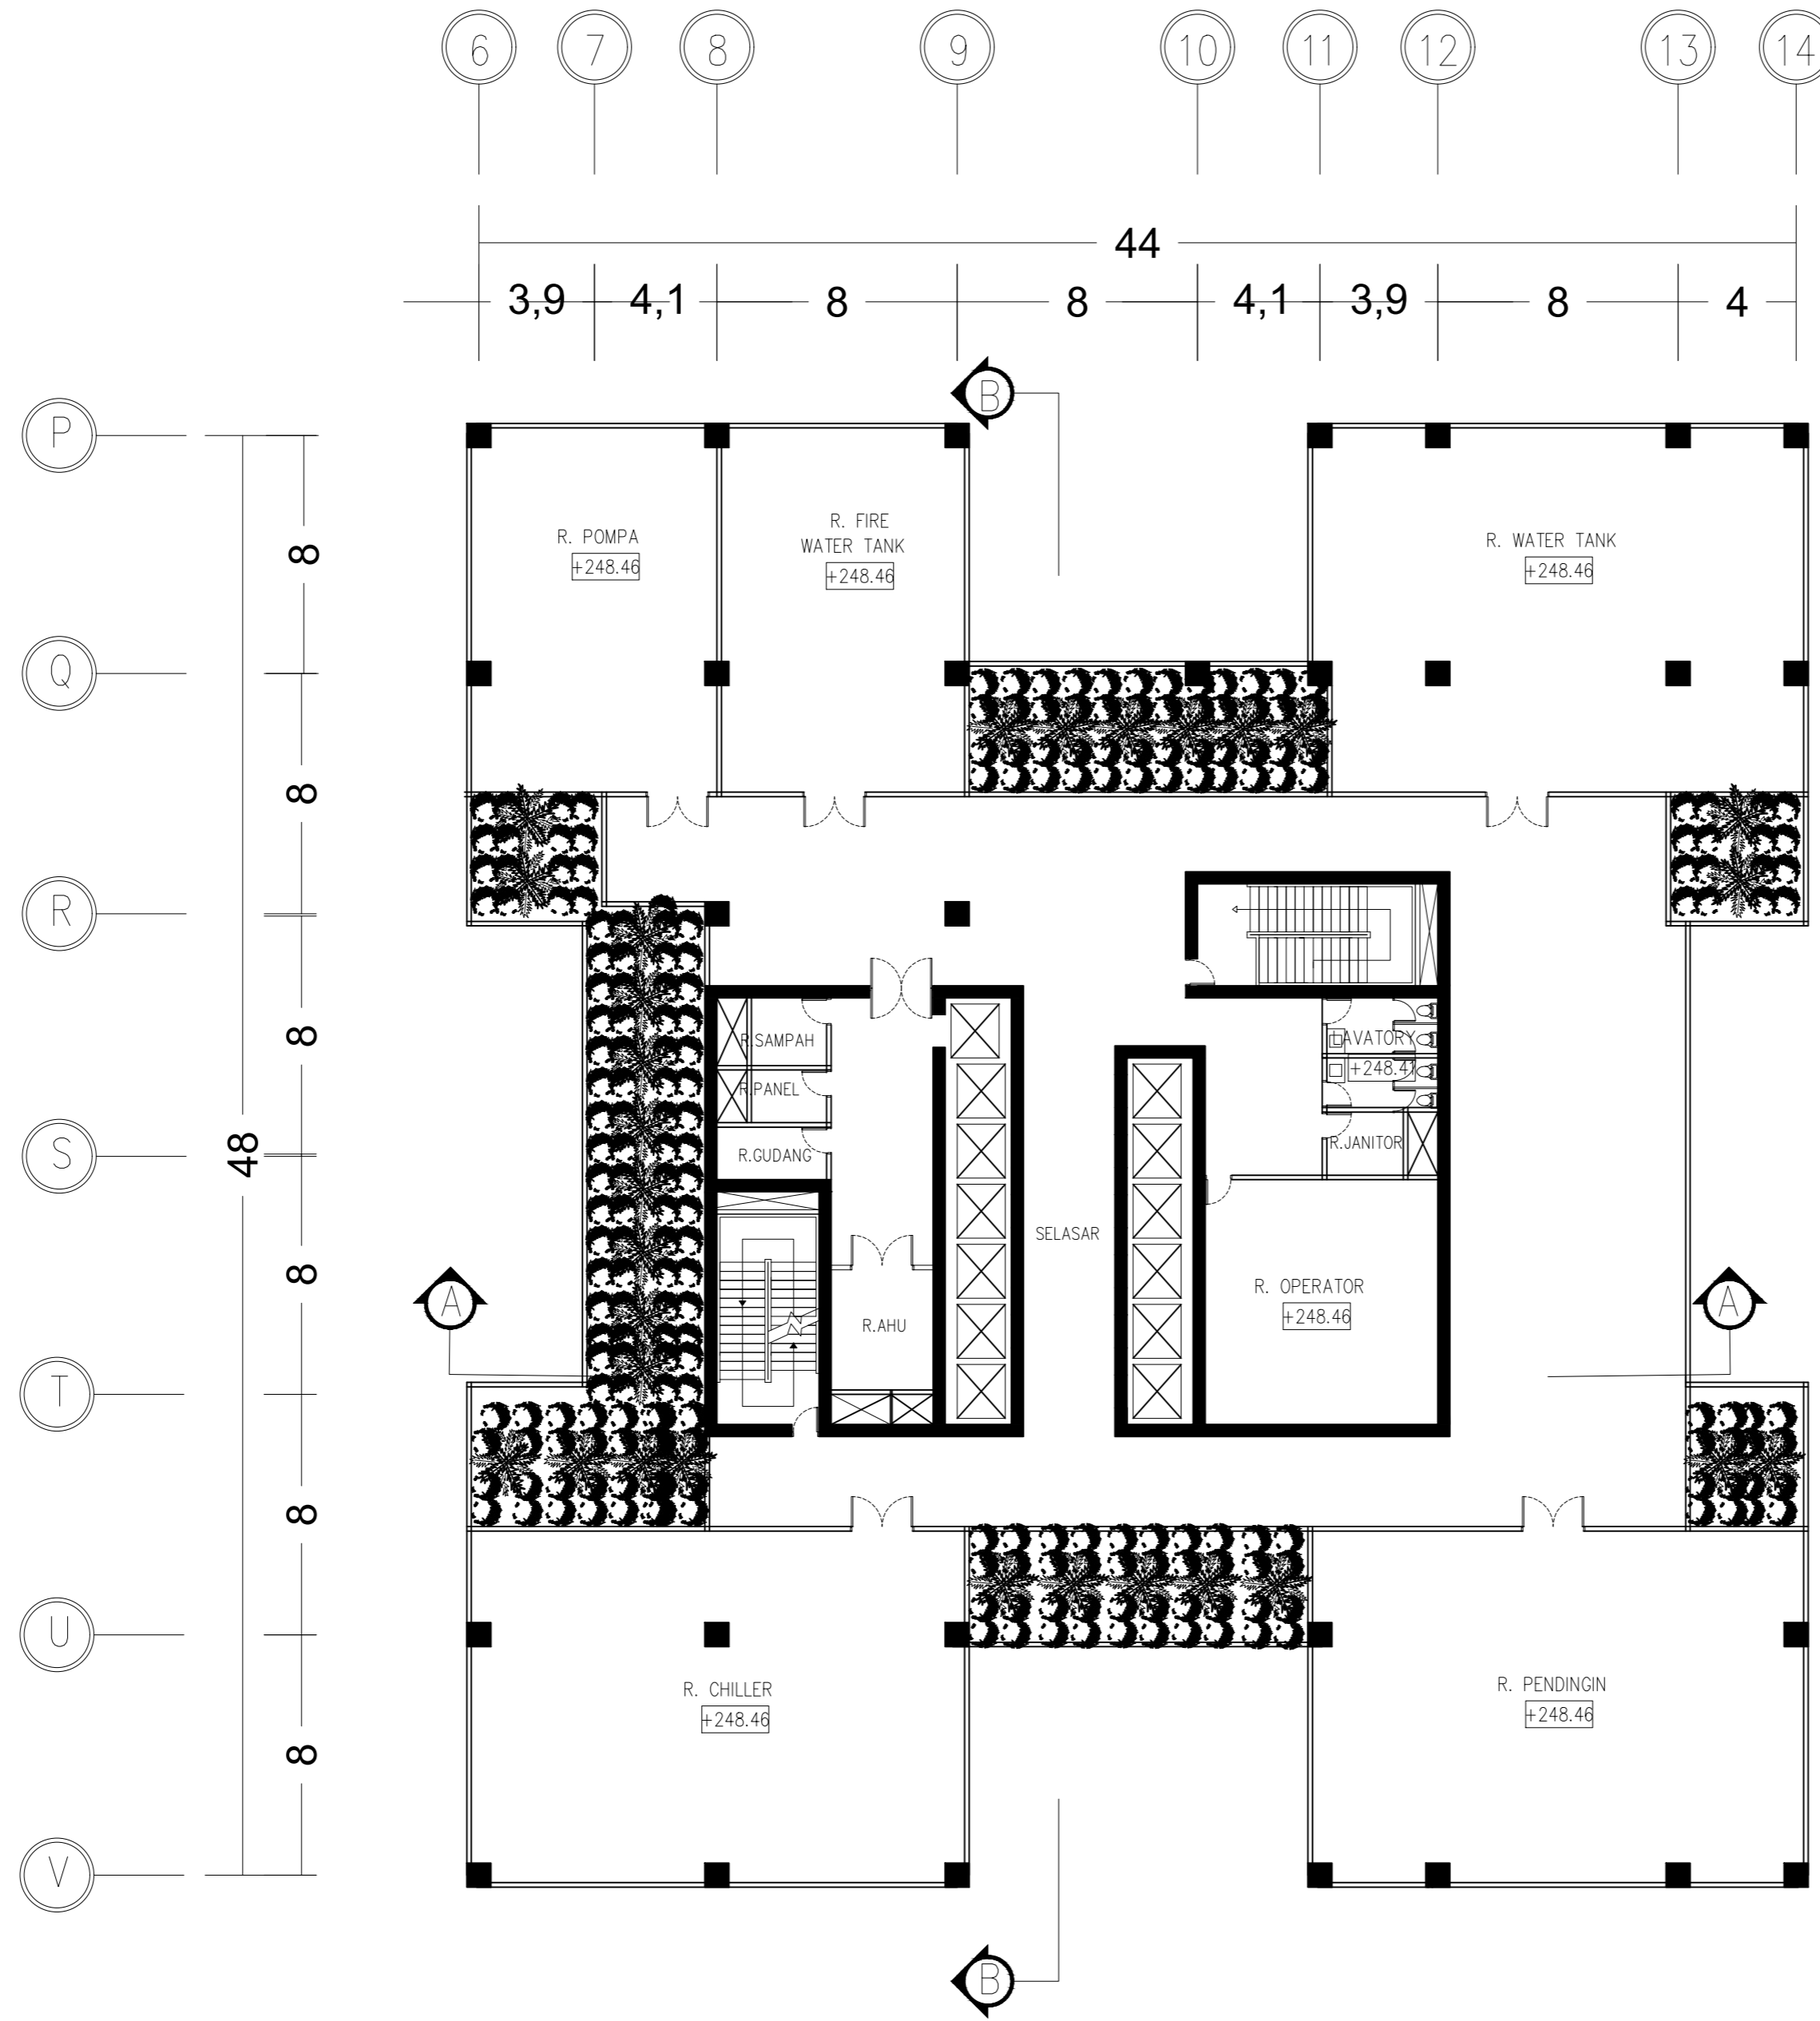

DENAH ATAP LT. 55

SKALA

1 : 200

STUDI	JUDUL PROYEK	AHMAD SIENA FARIZI	DOSEN PEMBIMBING	NAMA GAMBAR	SKALA	NO. GAMBAR	CATATAN	
	TUGAS AKHIR SEMESTER GANJIL 2020-2021	KANTOR XIAOMI CORPORATION DENGAN KONSEP ARSITEKTUR MODERN MINIMALIS DI JAKARTA SELATAN	AHMAD SIENA FARIZI (2016460004)	1. Dr. Ir. ASHADI M.Si 2. YEPTADIAN SARI S.T., M.T.	DENAH ATAP LT. 55	1:200	17