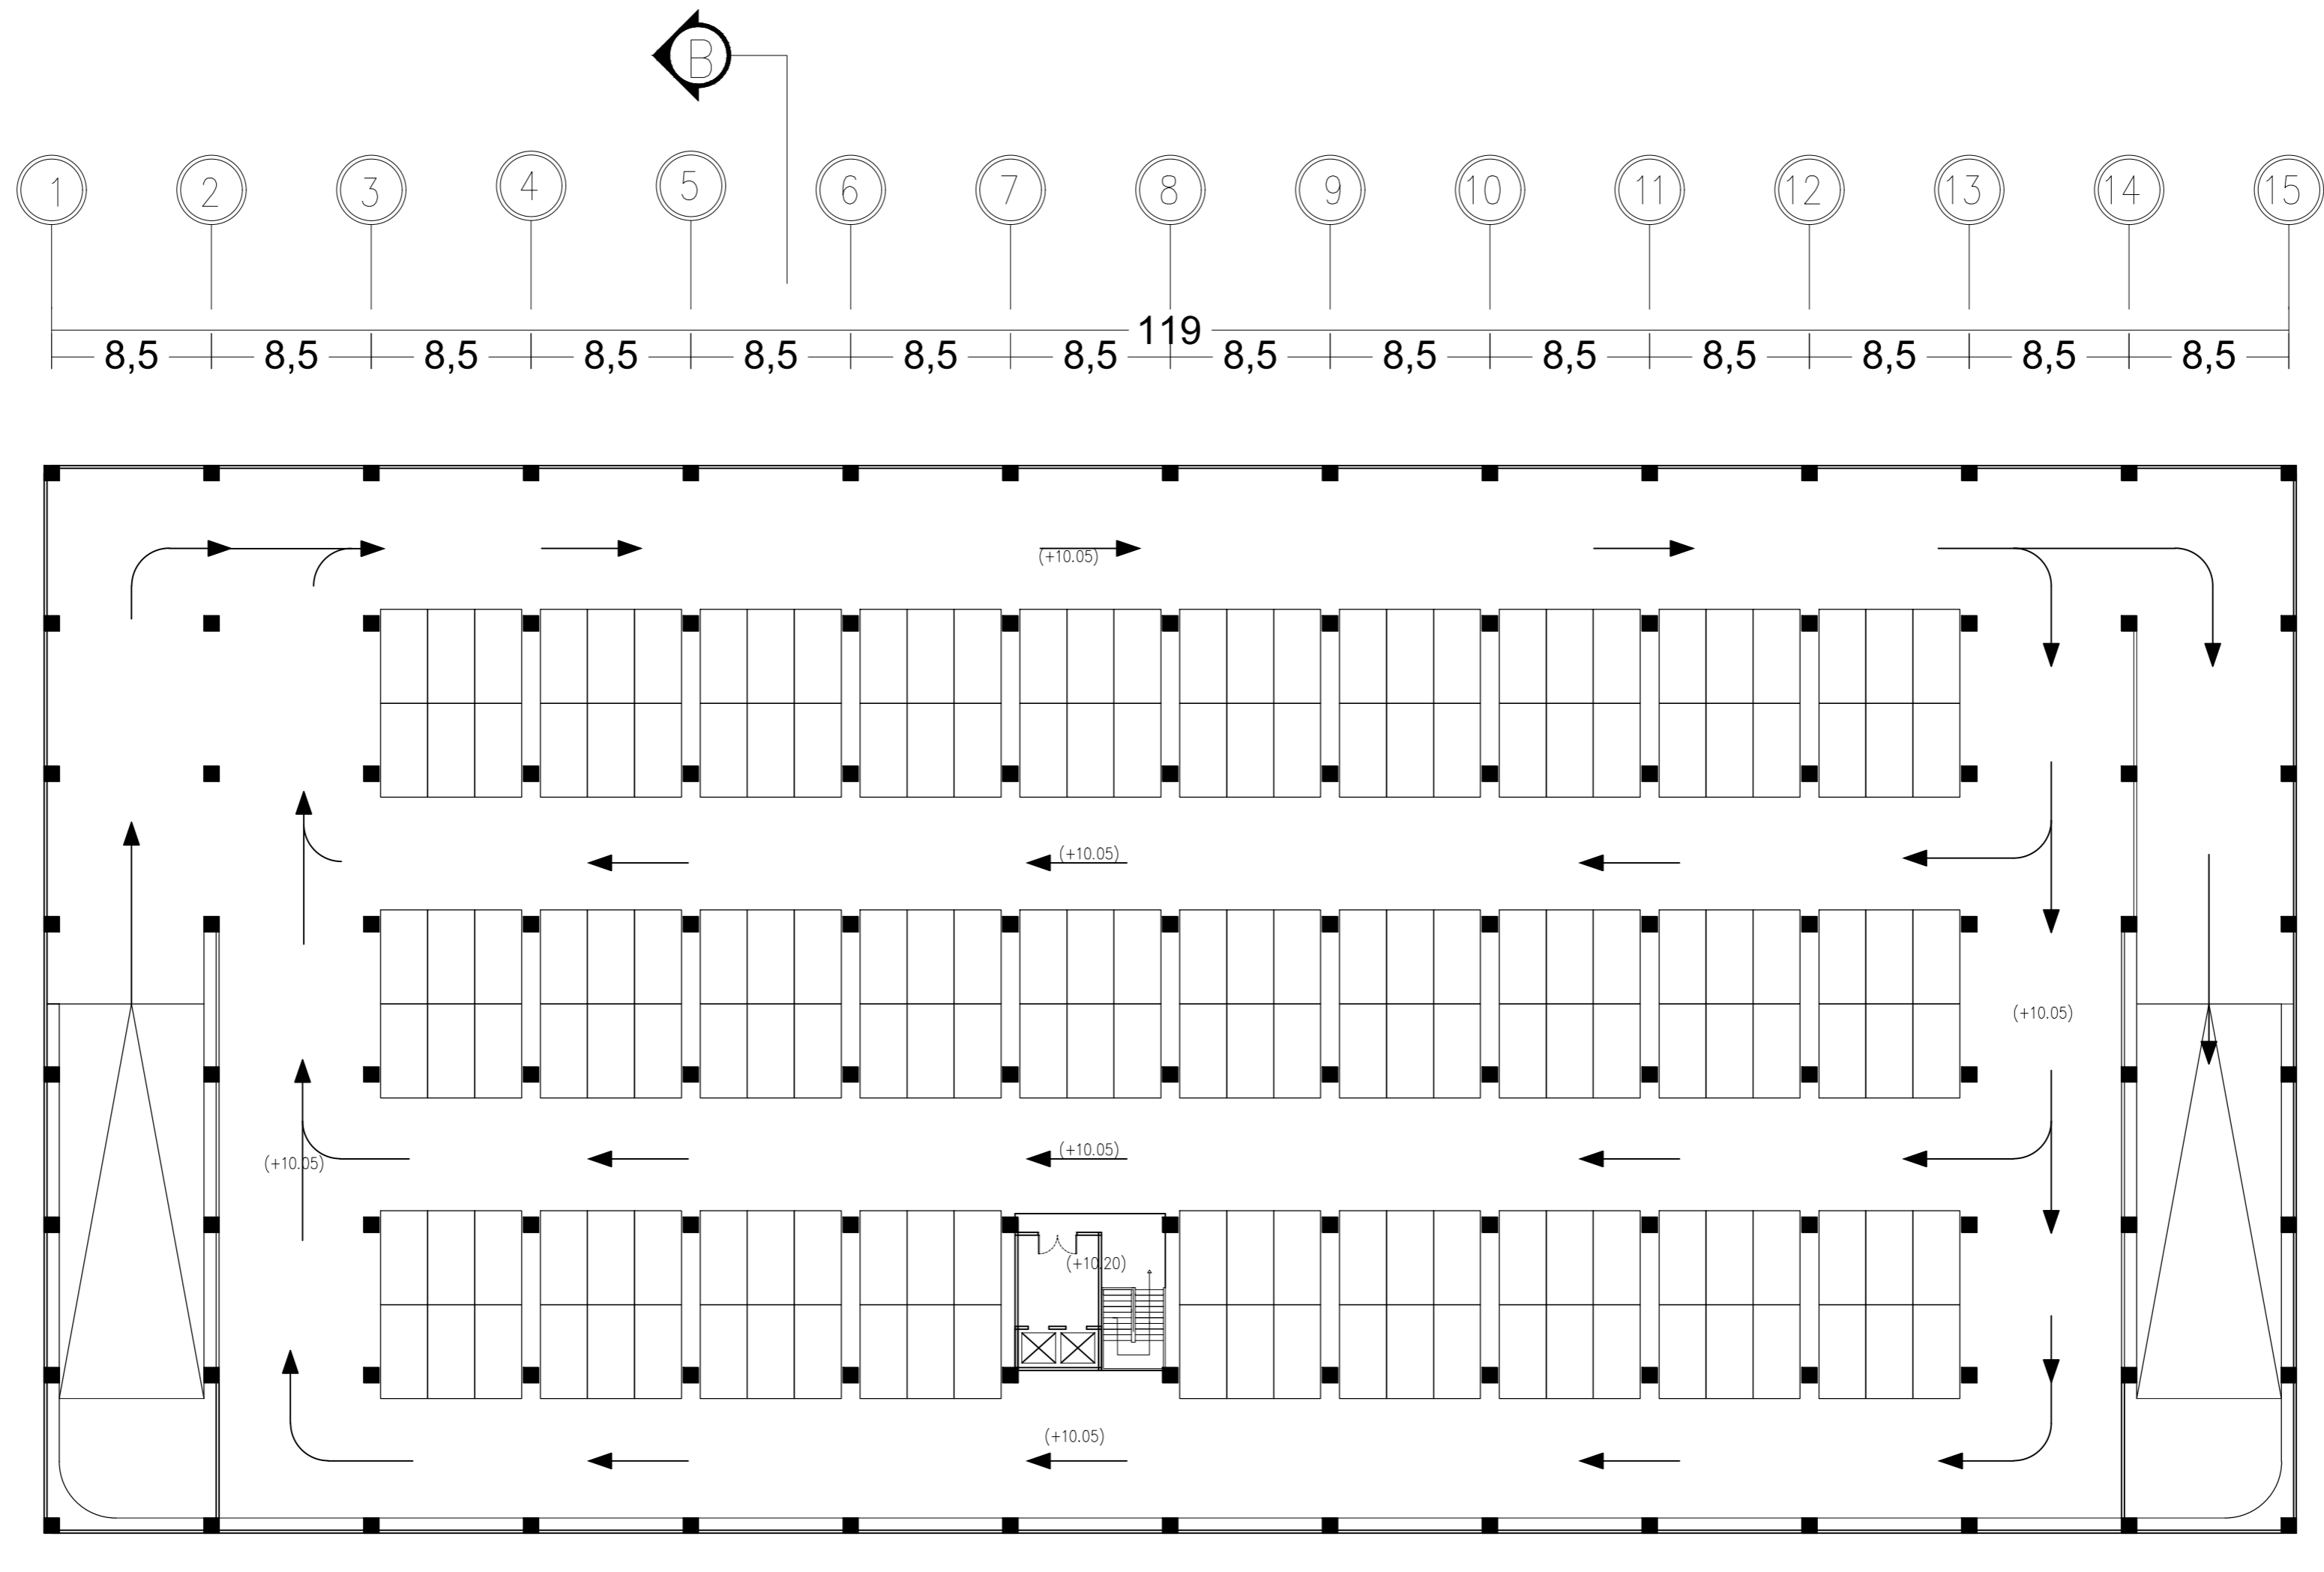

STUDI	JUDUL PROYEK	AHMAD SIENA FARIZI	DOSEN PEMBIMBING	NAMA GAMBAR	SKALA	NO. GAMBAR	CATATAN
	TUGAS AKHIR SEMESTER GANJIL 2020-2021	KANTOR XIAOMI CORPORATION DENGAN KONSEP ARSITEKTUR MODERN MINIMALIS DI JAKARTA SELATAN	AHMAD SIENA FARIZI (2016460004)	1. Dr. Ir. ASHADI M.Si 2. YEPTADIAN SARI S.T., M.T.	GEDUNG PARKIR LT. 4	1:300	5