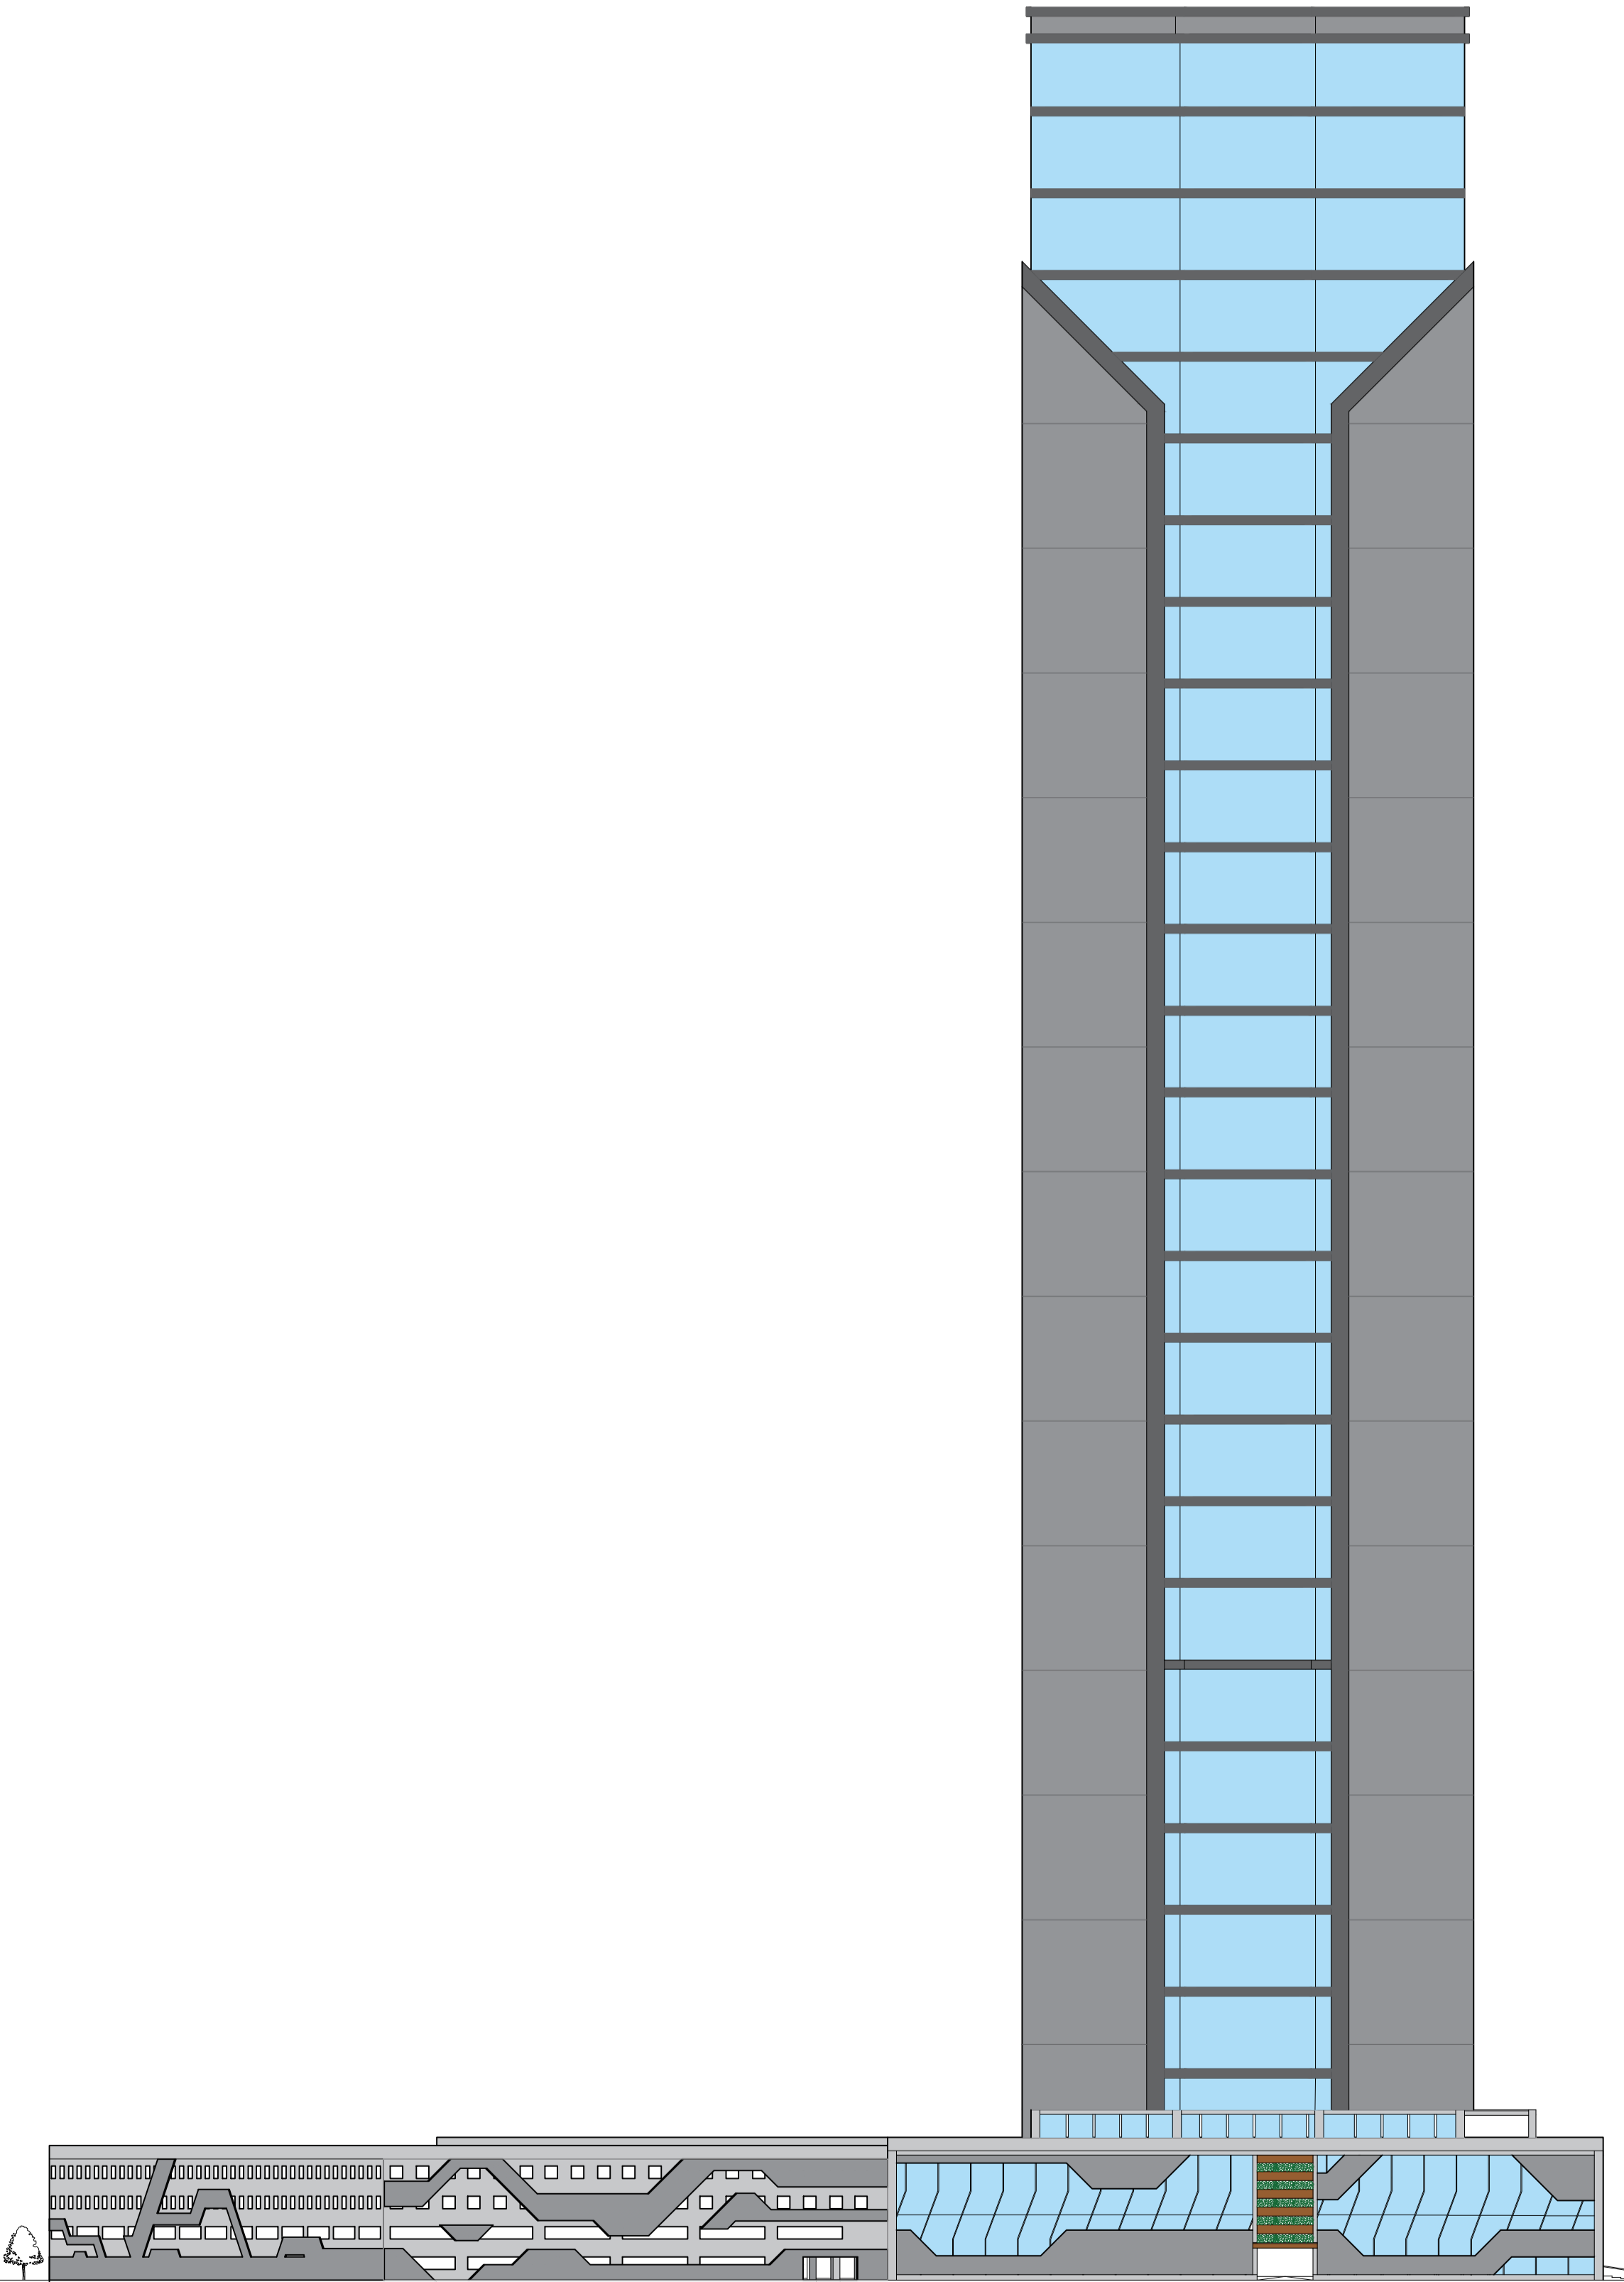

22

CATATAN

**TAMPAK KANAN OFFICE**

SKALA

1 : 600

STUDI

TUGAS AKHIR  
SEMESTER GANJIL 2020-2021

KANTOR XIAOMI CORPORATION  
DENGAN KONSEP ARSITEKTUR MODERN  
MINIMALIS DI JAKARTA SELATAN