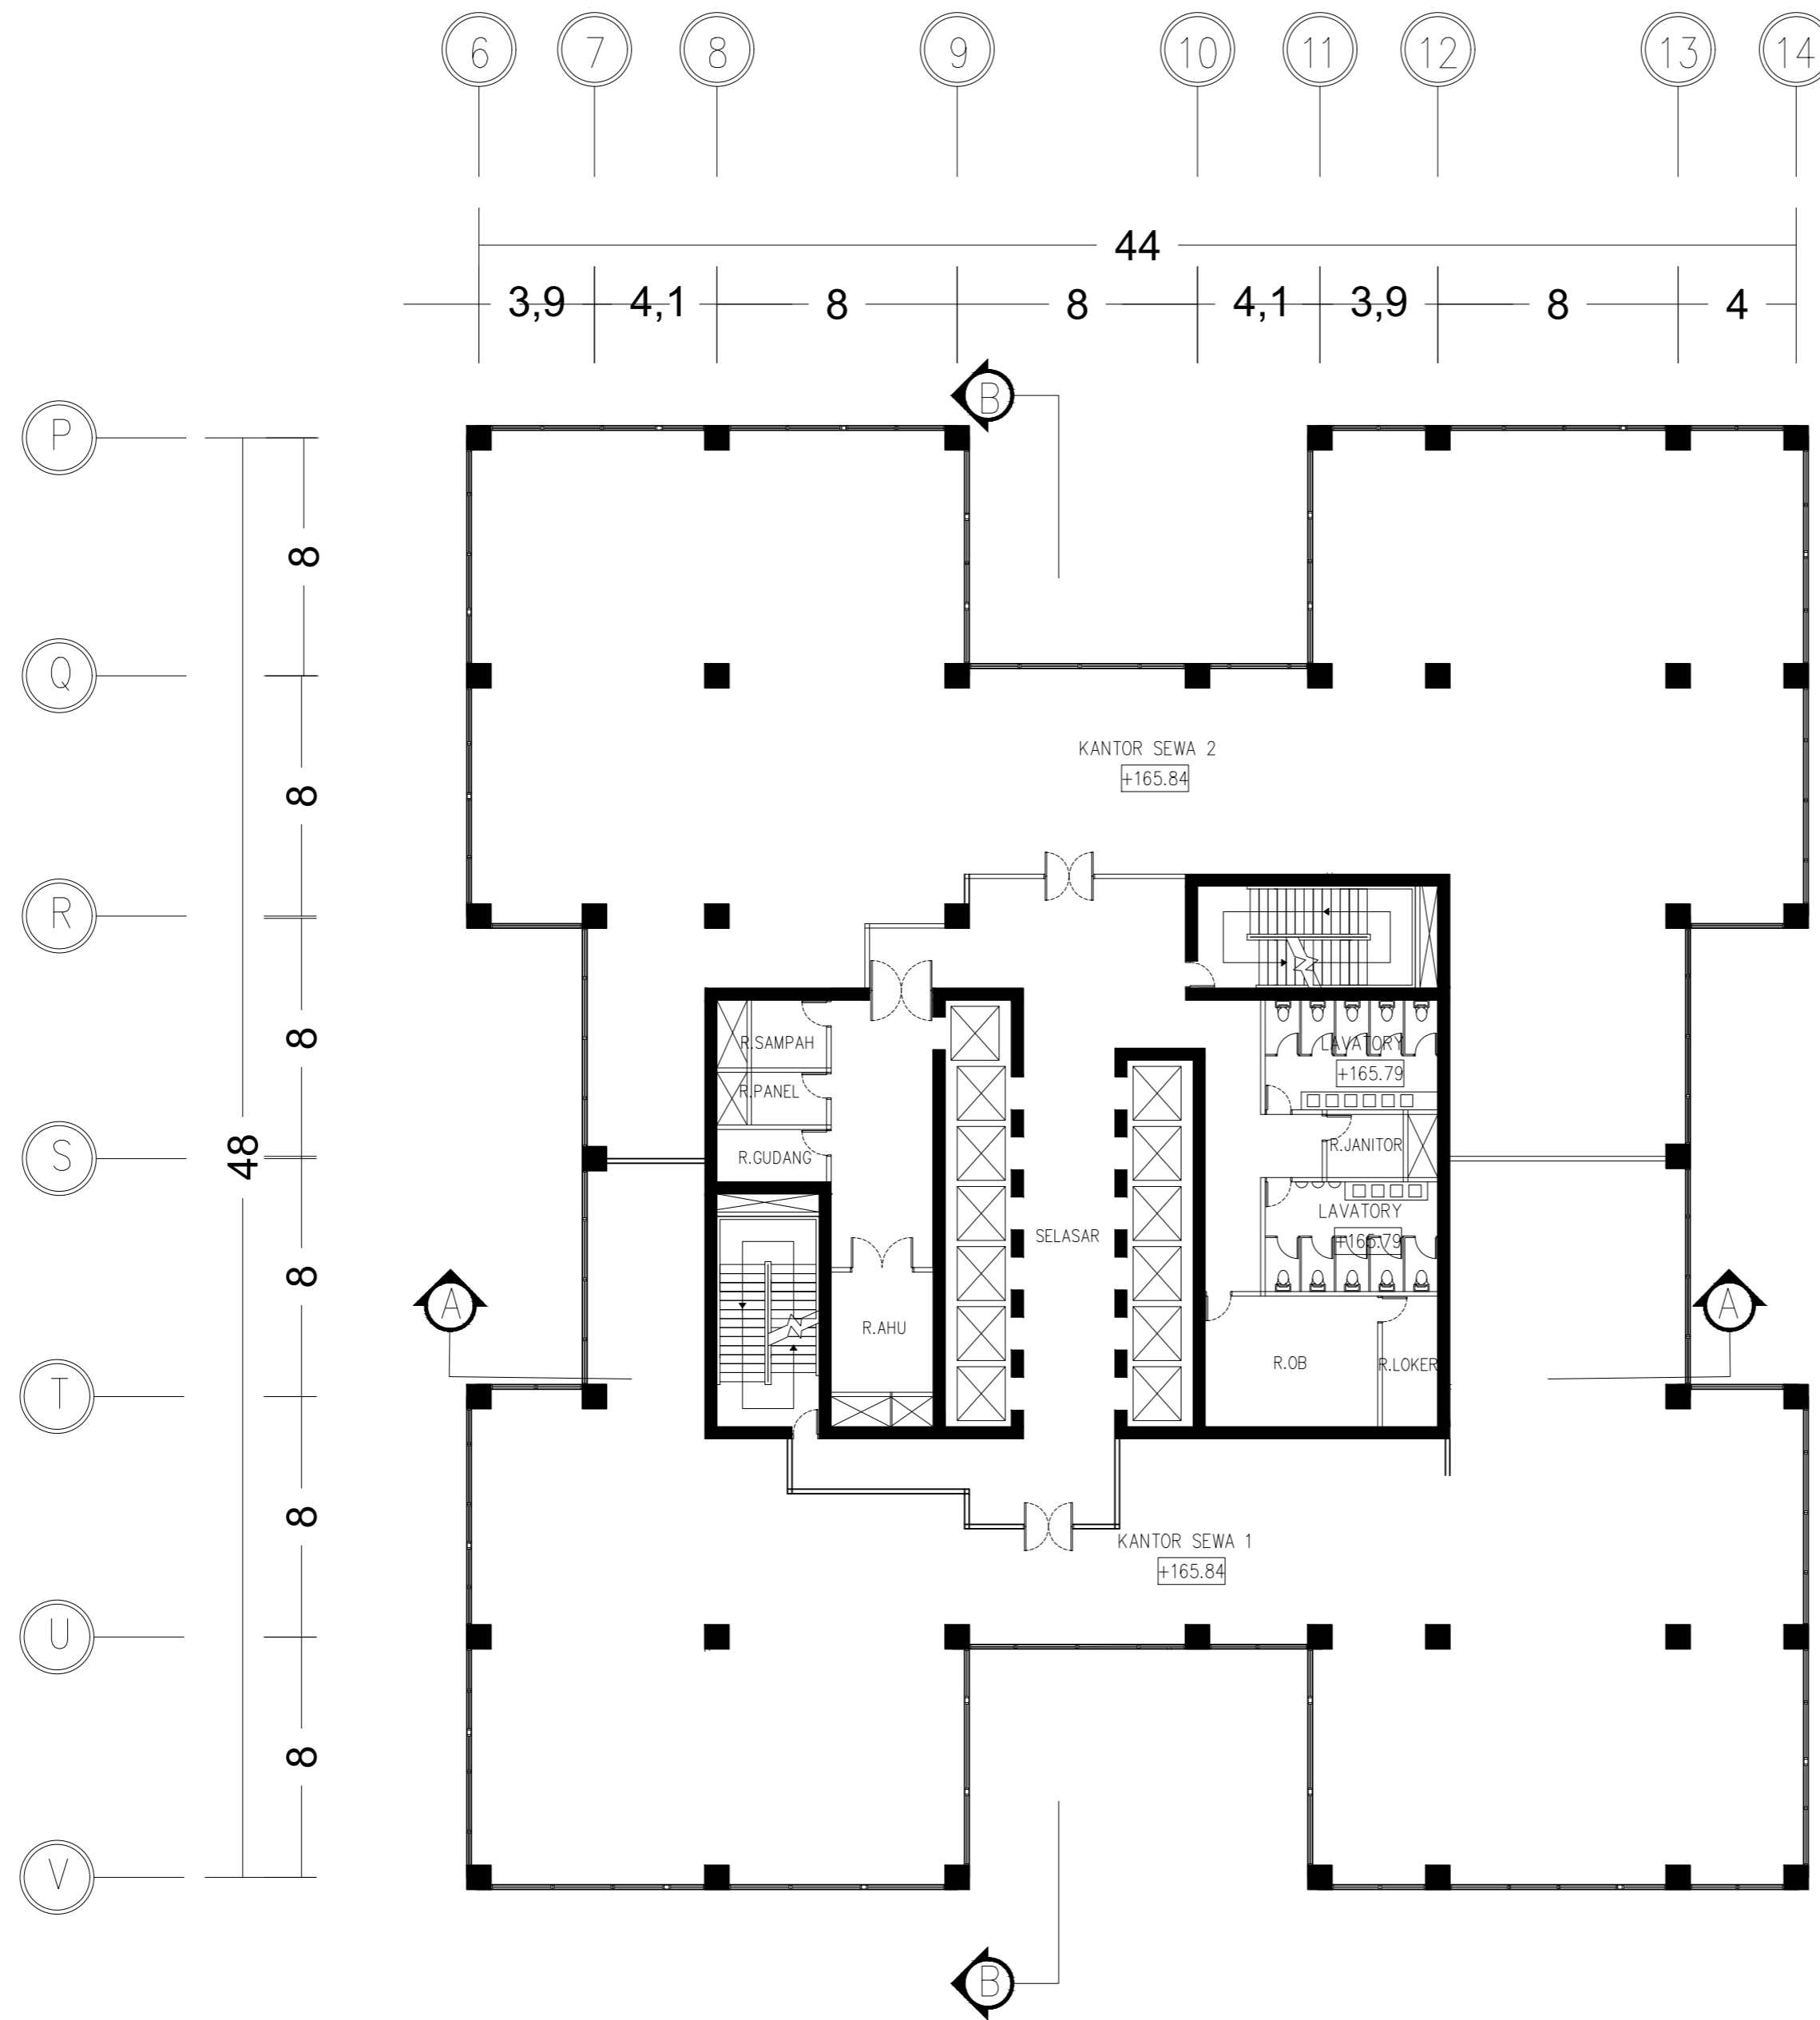

STUDI	JUDUL PROYEK	AHMAD SIENA FARIZI	DOSEN PEMBIMBING	NAMA GAMBAR	SKALA	NO. GAMBAR	CATATAN
	TUGAS AKHIR SEMESTER GANJIL 2020-2021	KANTOR XIAOMI CORPORATION DENGAN KONSEP ARSITEKTUR MODERN MINIMALIS DI JAKARTA SELATAN	AHMAD SIENA FARIZI (2016460004)	1. Dr. Ir. ASHADI M.Si 2. YEPTADIAN SARI S.T., M.T.	DENAH TIPIKAL LT. 31-36 1:200	14