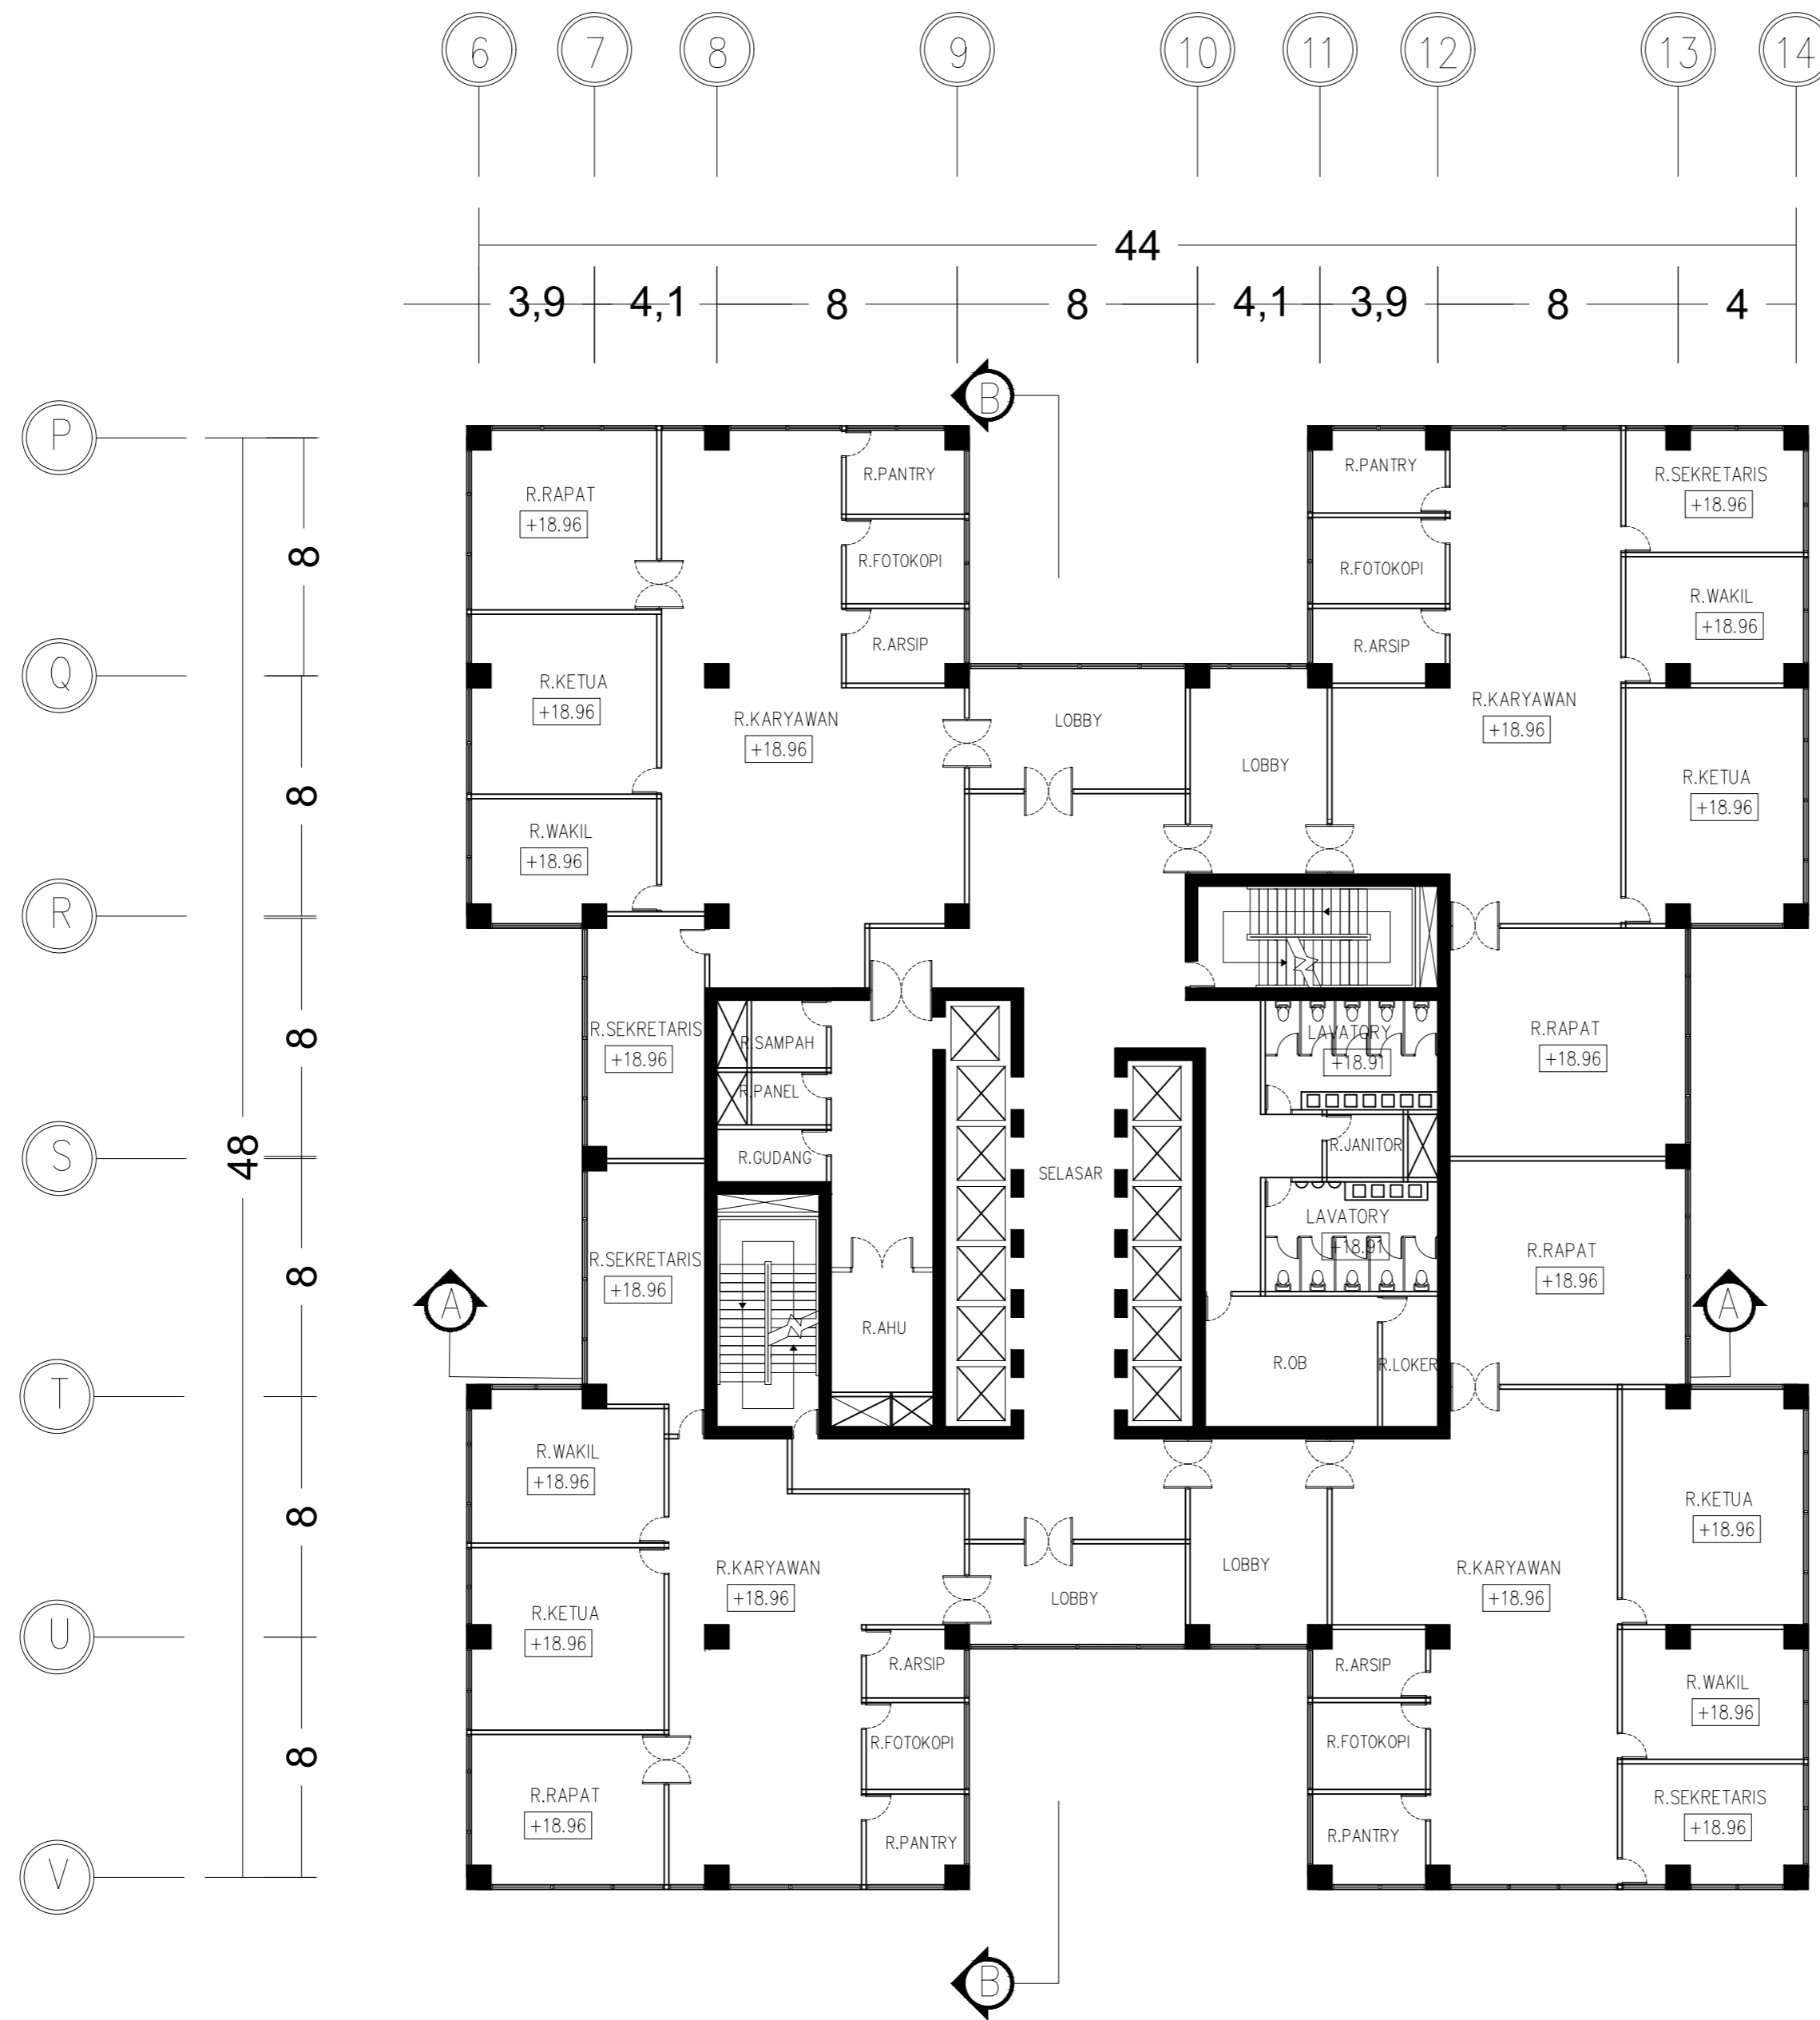

STUDI	JUDUL PROYEK	AHMAD SIENA FARIZI	DOSEN PEMBIMBING	NAMA GAMBAR	SKALA	NO. GAMBAR	CATATAN	
	TUGAS AKHIR SEMESTER GANJIL 2020-2021	KANTOR XIAOMI CORPORATION DENGAN KONSEP ARSITEKTUR MODERN MINIMALIS DI JAKARTA SELATAN	AHMAD SIENA FARIZI (2016460004)	1. Dr. Ir. ASHADI M.Si 2. YEPTADIAN SARI S.T., M.T.	DENAH TIPIKAL LT. 5-17	1:200	10