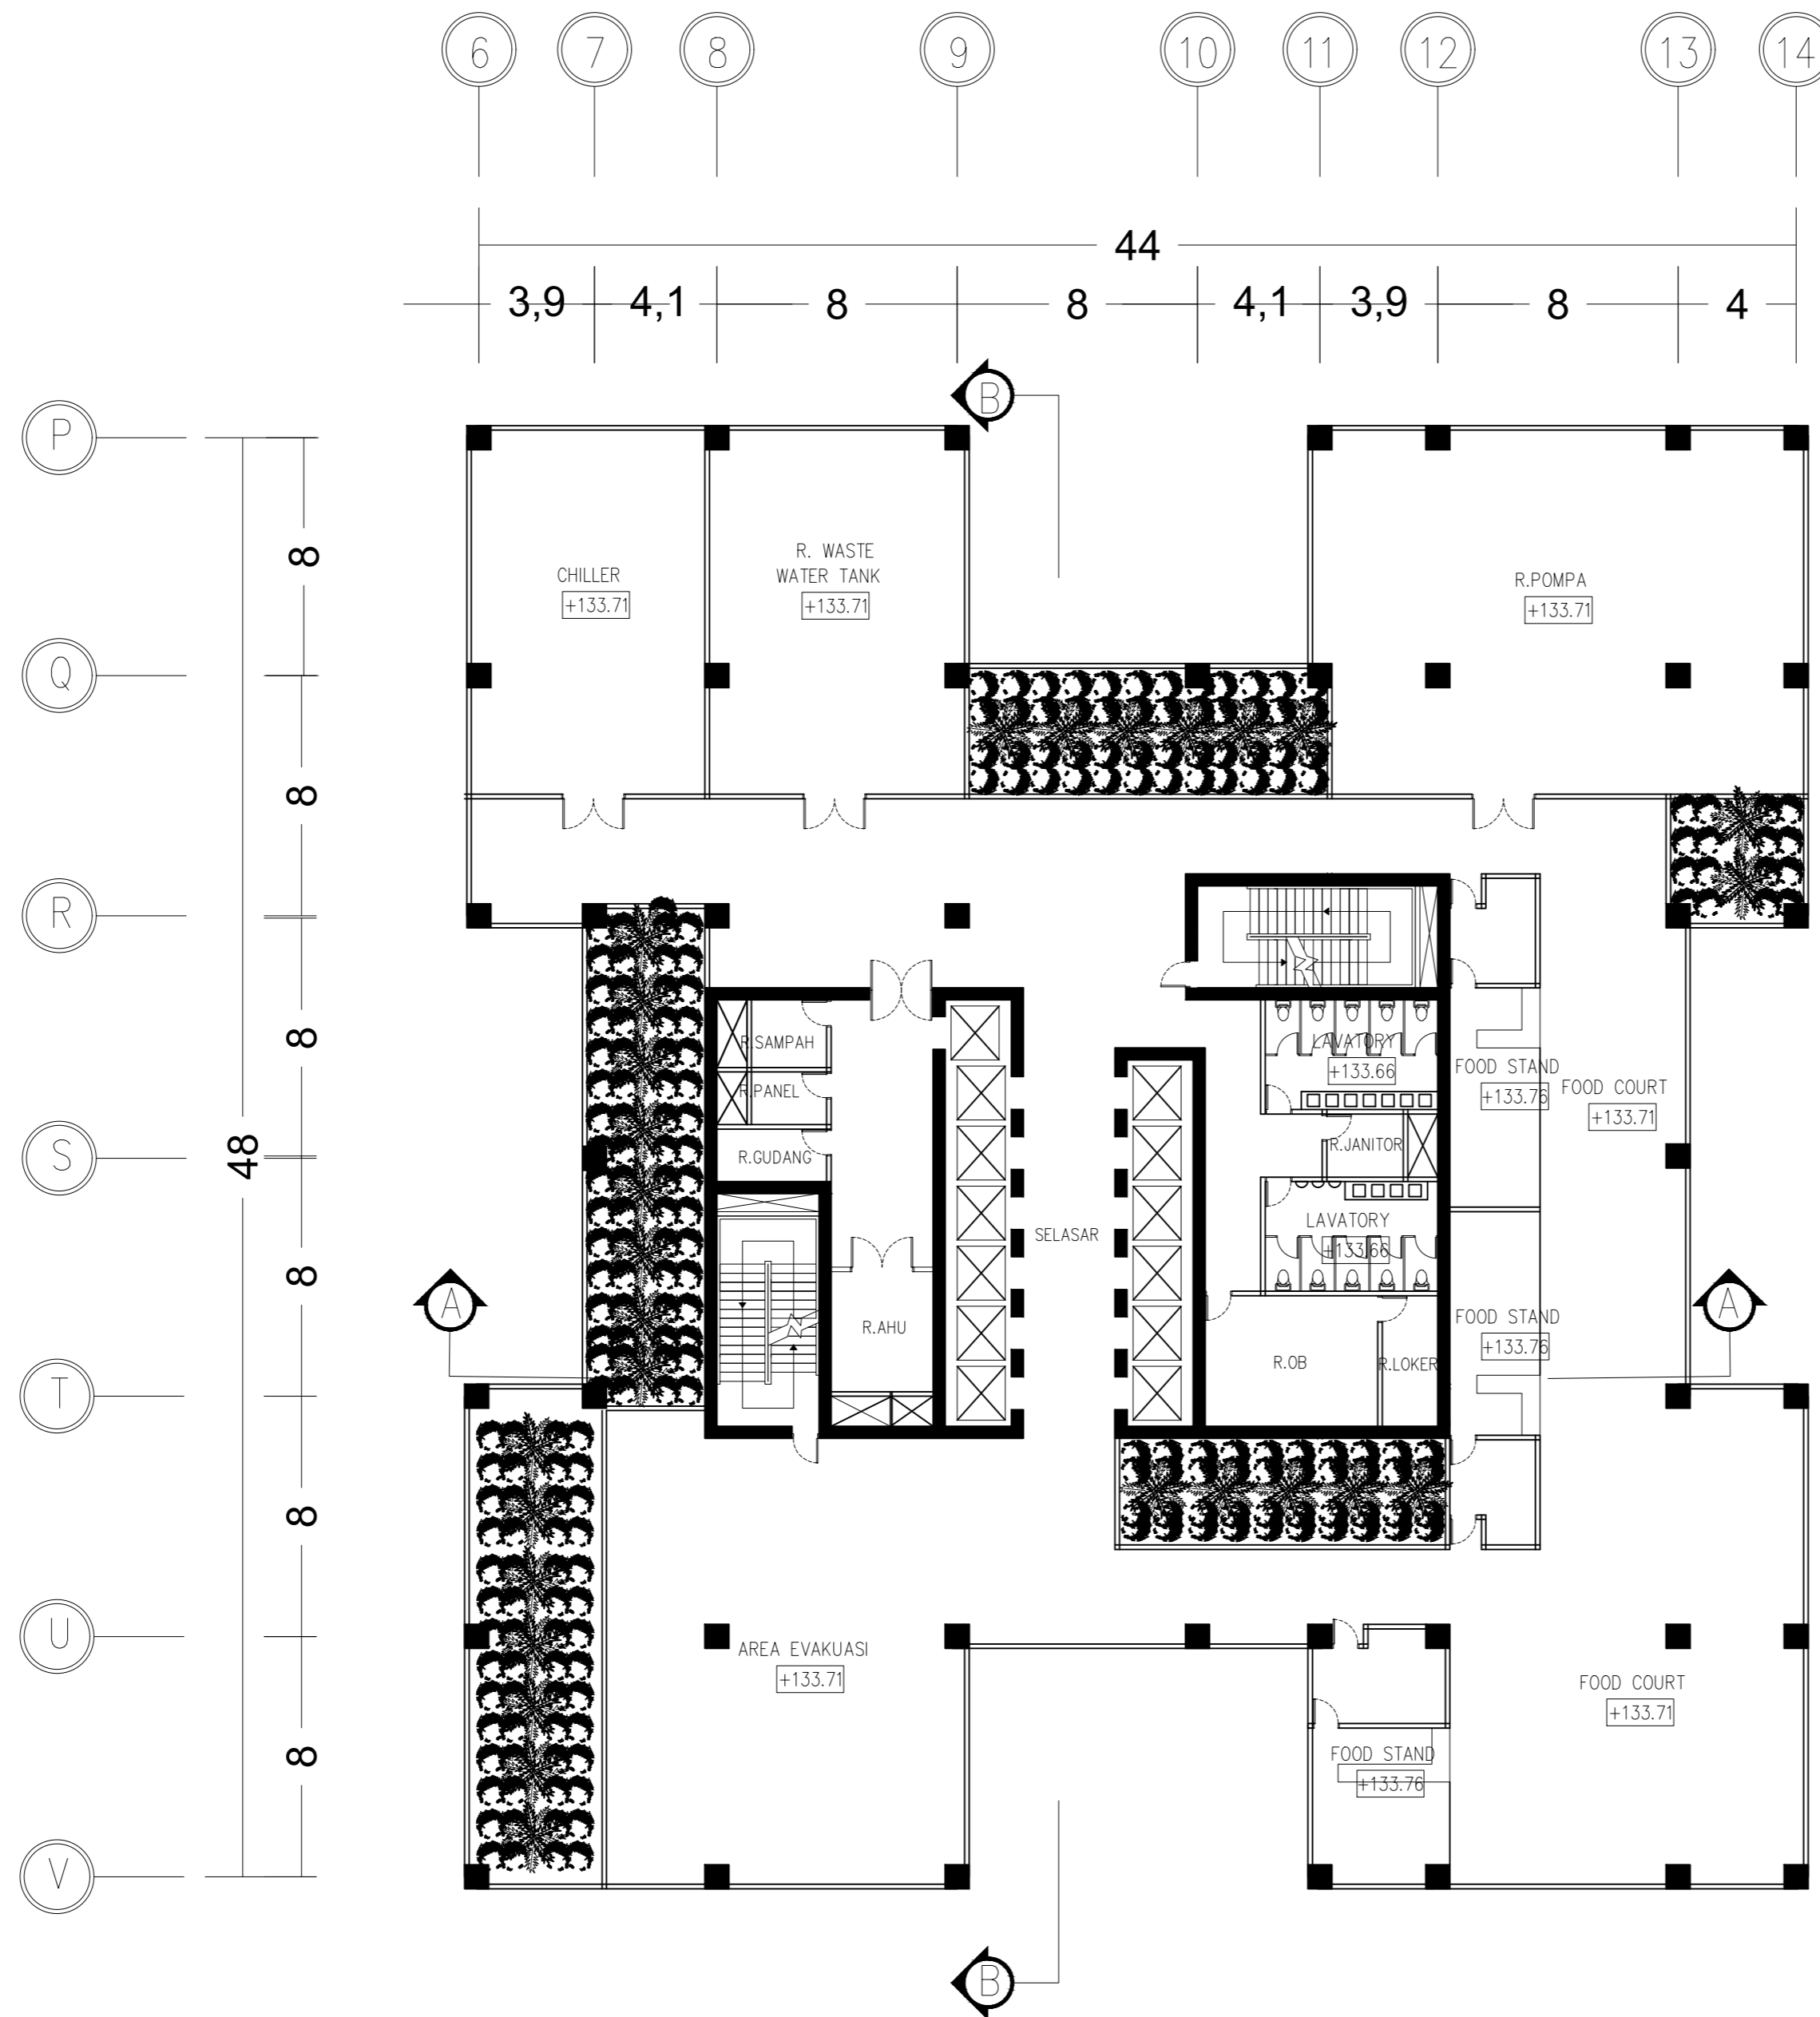

DENAH UTILITAS LT. 30

SKALA

1 : 200

STUDI	JUDUL PROYEK	AHMAD SIENA FARIZI	DOSEN PEMBIMBING	NAMA GAMBAR	SKALA	NO. GAMBAR	CATATAN
	TUGAS AKHIR SEMESTER GANJIL 2020-2021 KANTOR XIAOMI CORPORATION DENGAN KONSEP ARSITEKTUR MODERN MINIMALIS DI JAKARTA SELATAN	AHMAD SIENA FARIZI (2016460004)	1. Dr. Ir. ASHADI M.Si 2. YEPTADIAN SARI S.T., M.T.	DENAH UTILITAS LT. 30	1:200	12