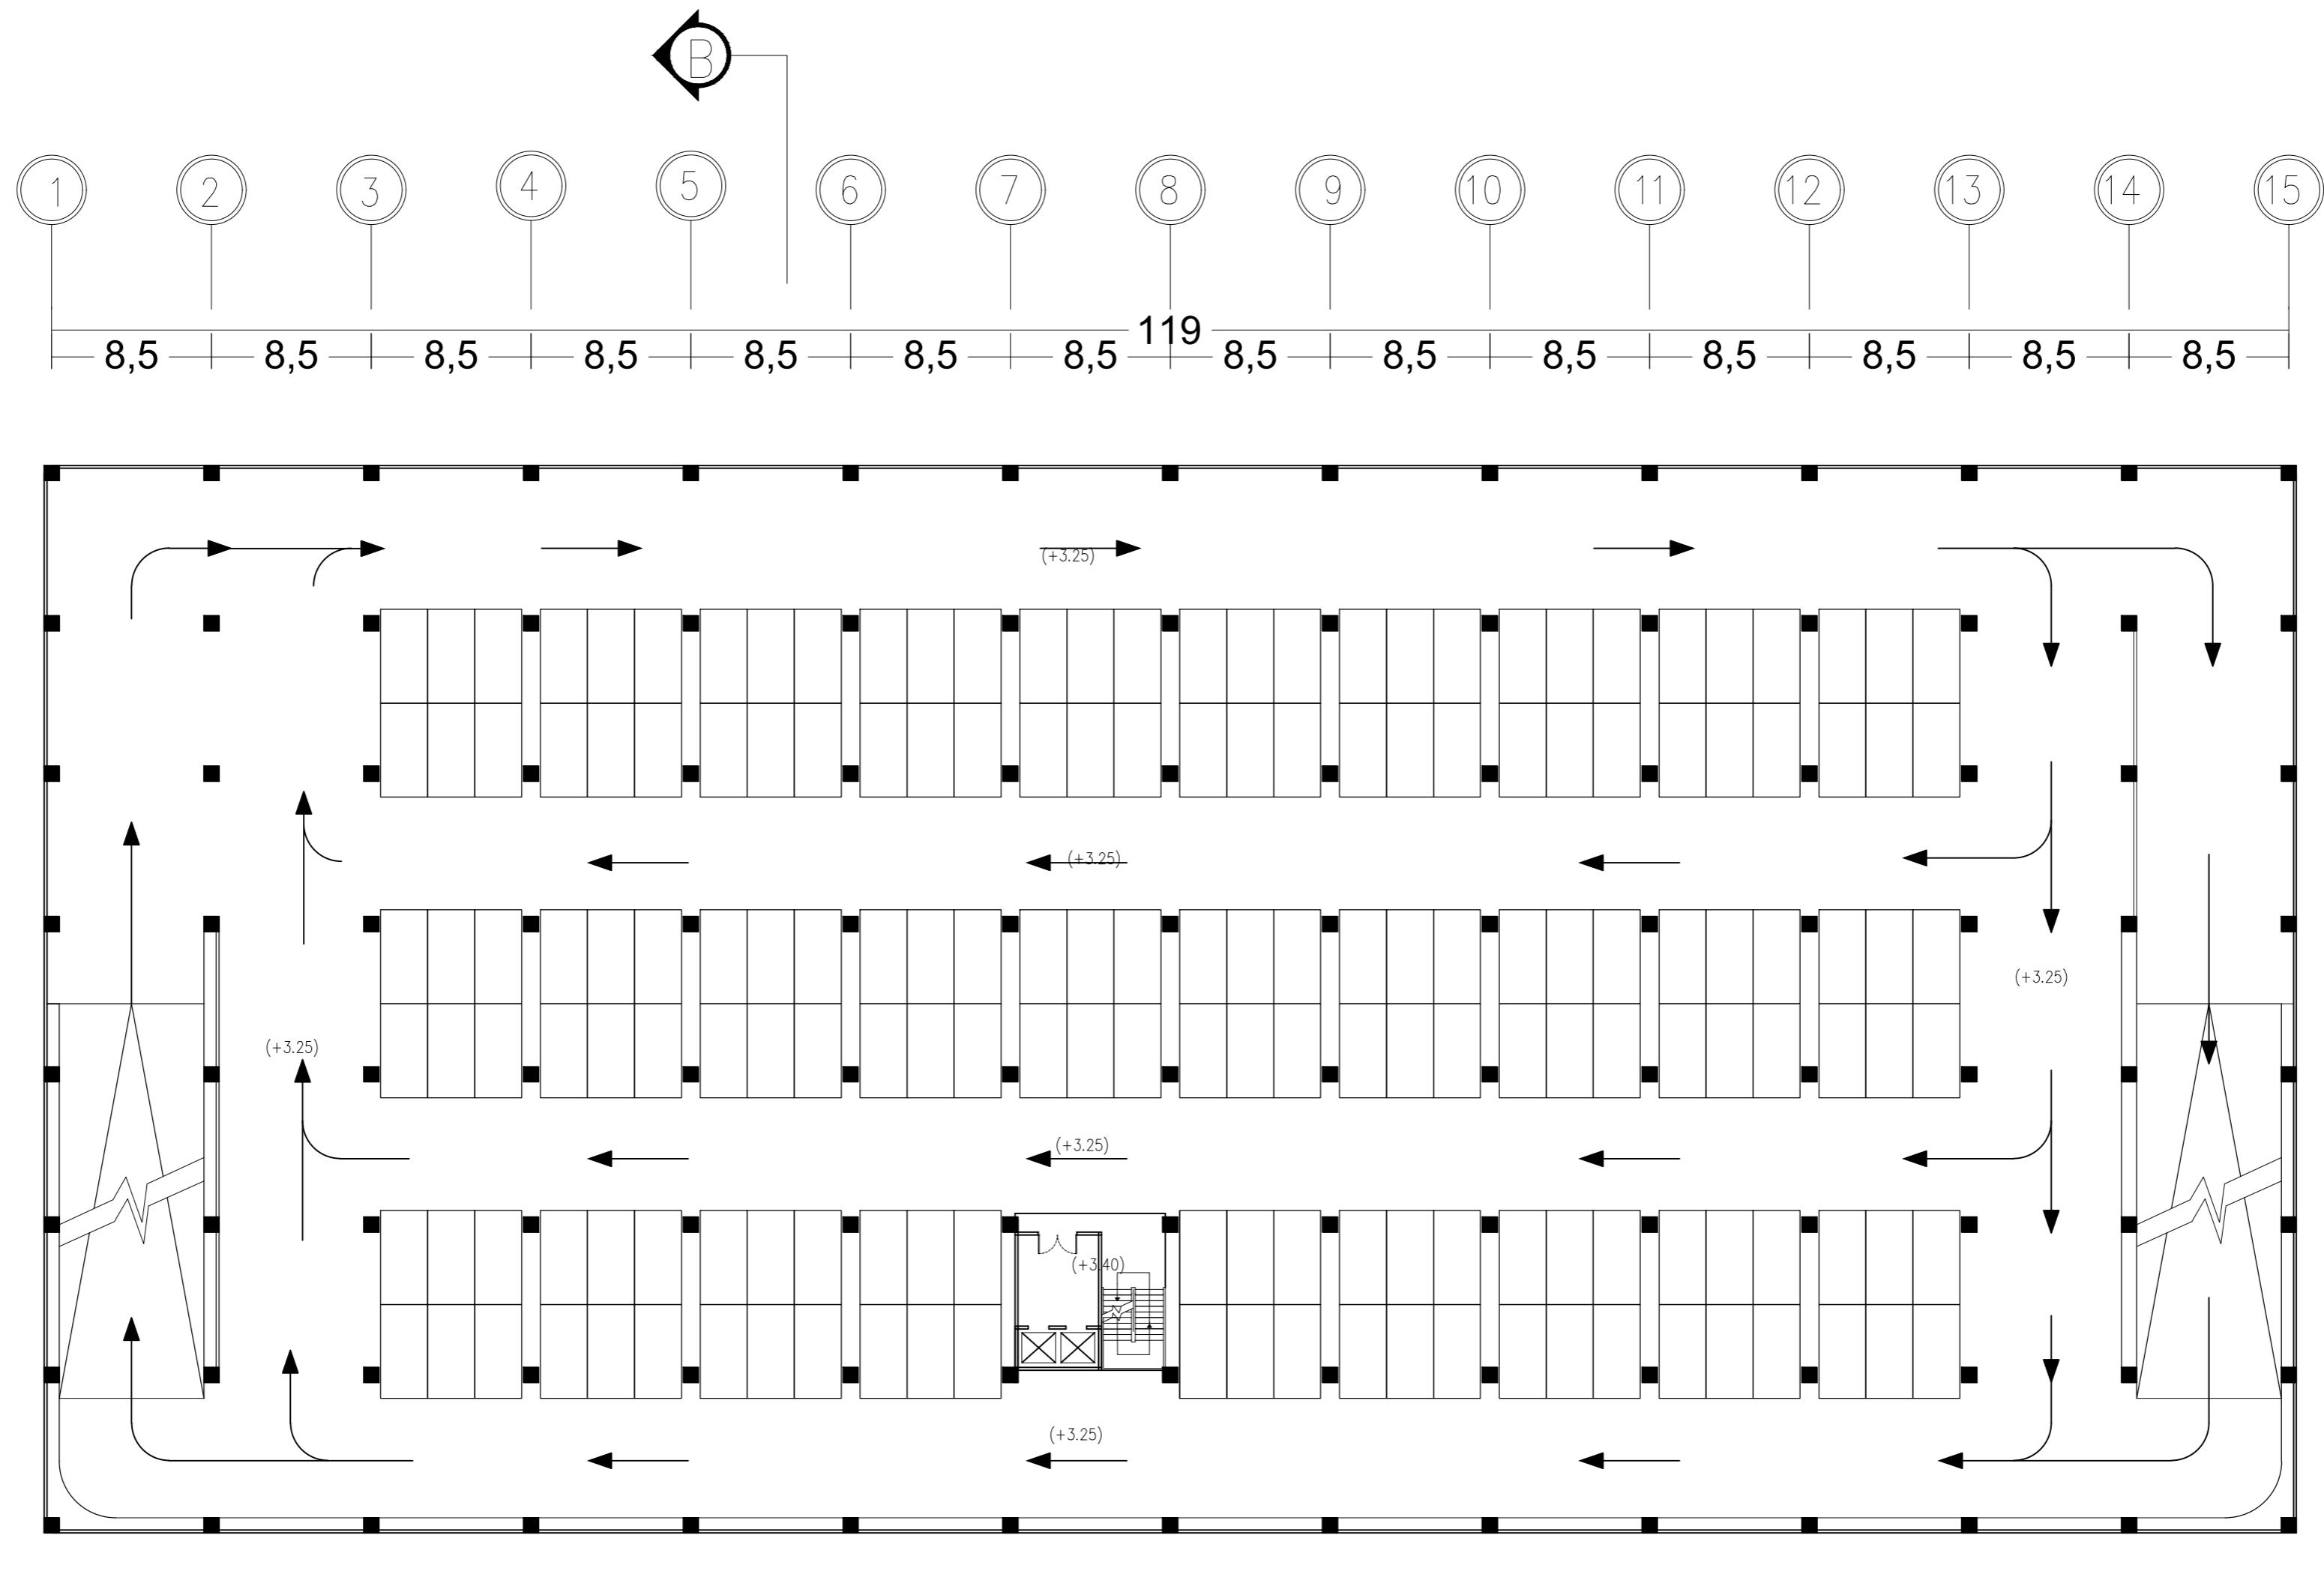

GEDUNG PARKIR LT. 2-3
SKALA 1 : 300

	STUDI	JUDUL PROYEK	AHMAD SIENA FARIZI	DOSEN PEMBIMBING	NAMA GAMBAR	SKALA	NO. GAMBAR	CATATAN
	TUGAS AKHIR SEMESTER GANJIL 2020-2021	KANTOR XIAOMI CORPORATION DENGAN KONSEP ARSITEKTUR MODERN MINIMALIS DI JAKARTA SELATAN	AHMAD SIENA FARIZI (2016460004)	1. Dr. Ir. ASHADI M.Si 2. YEPTADIAN SARI S.T., M.T.	GEDUNG PARKIR LT. 2-3	1:300	4