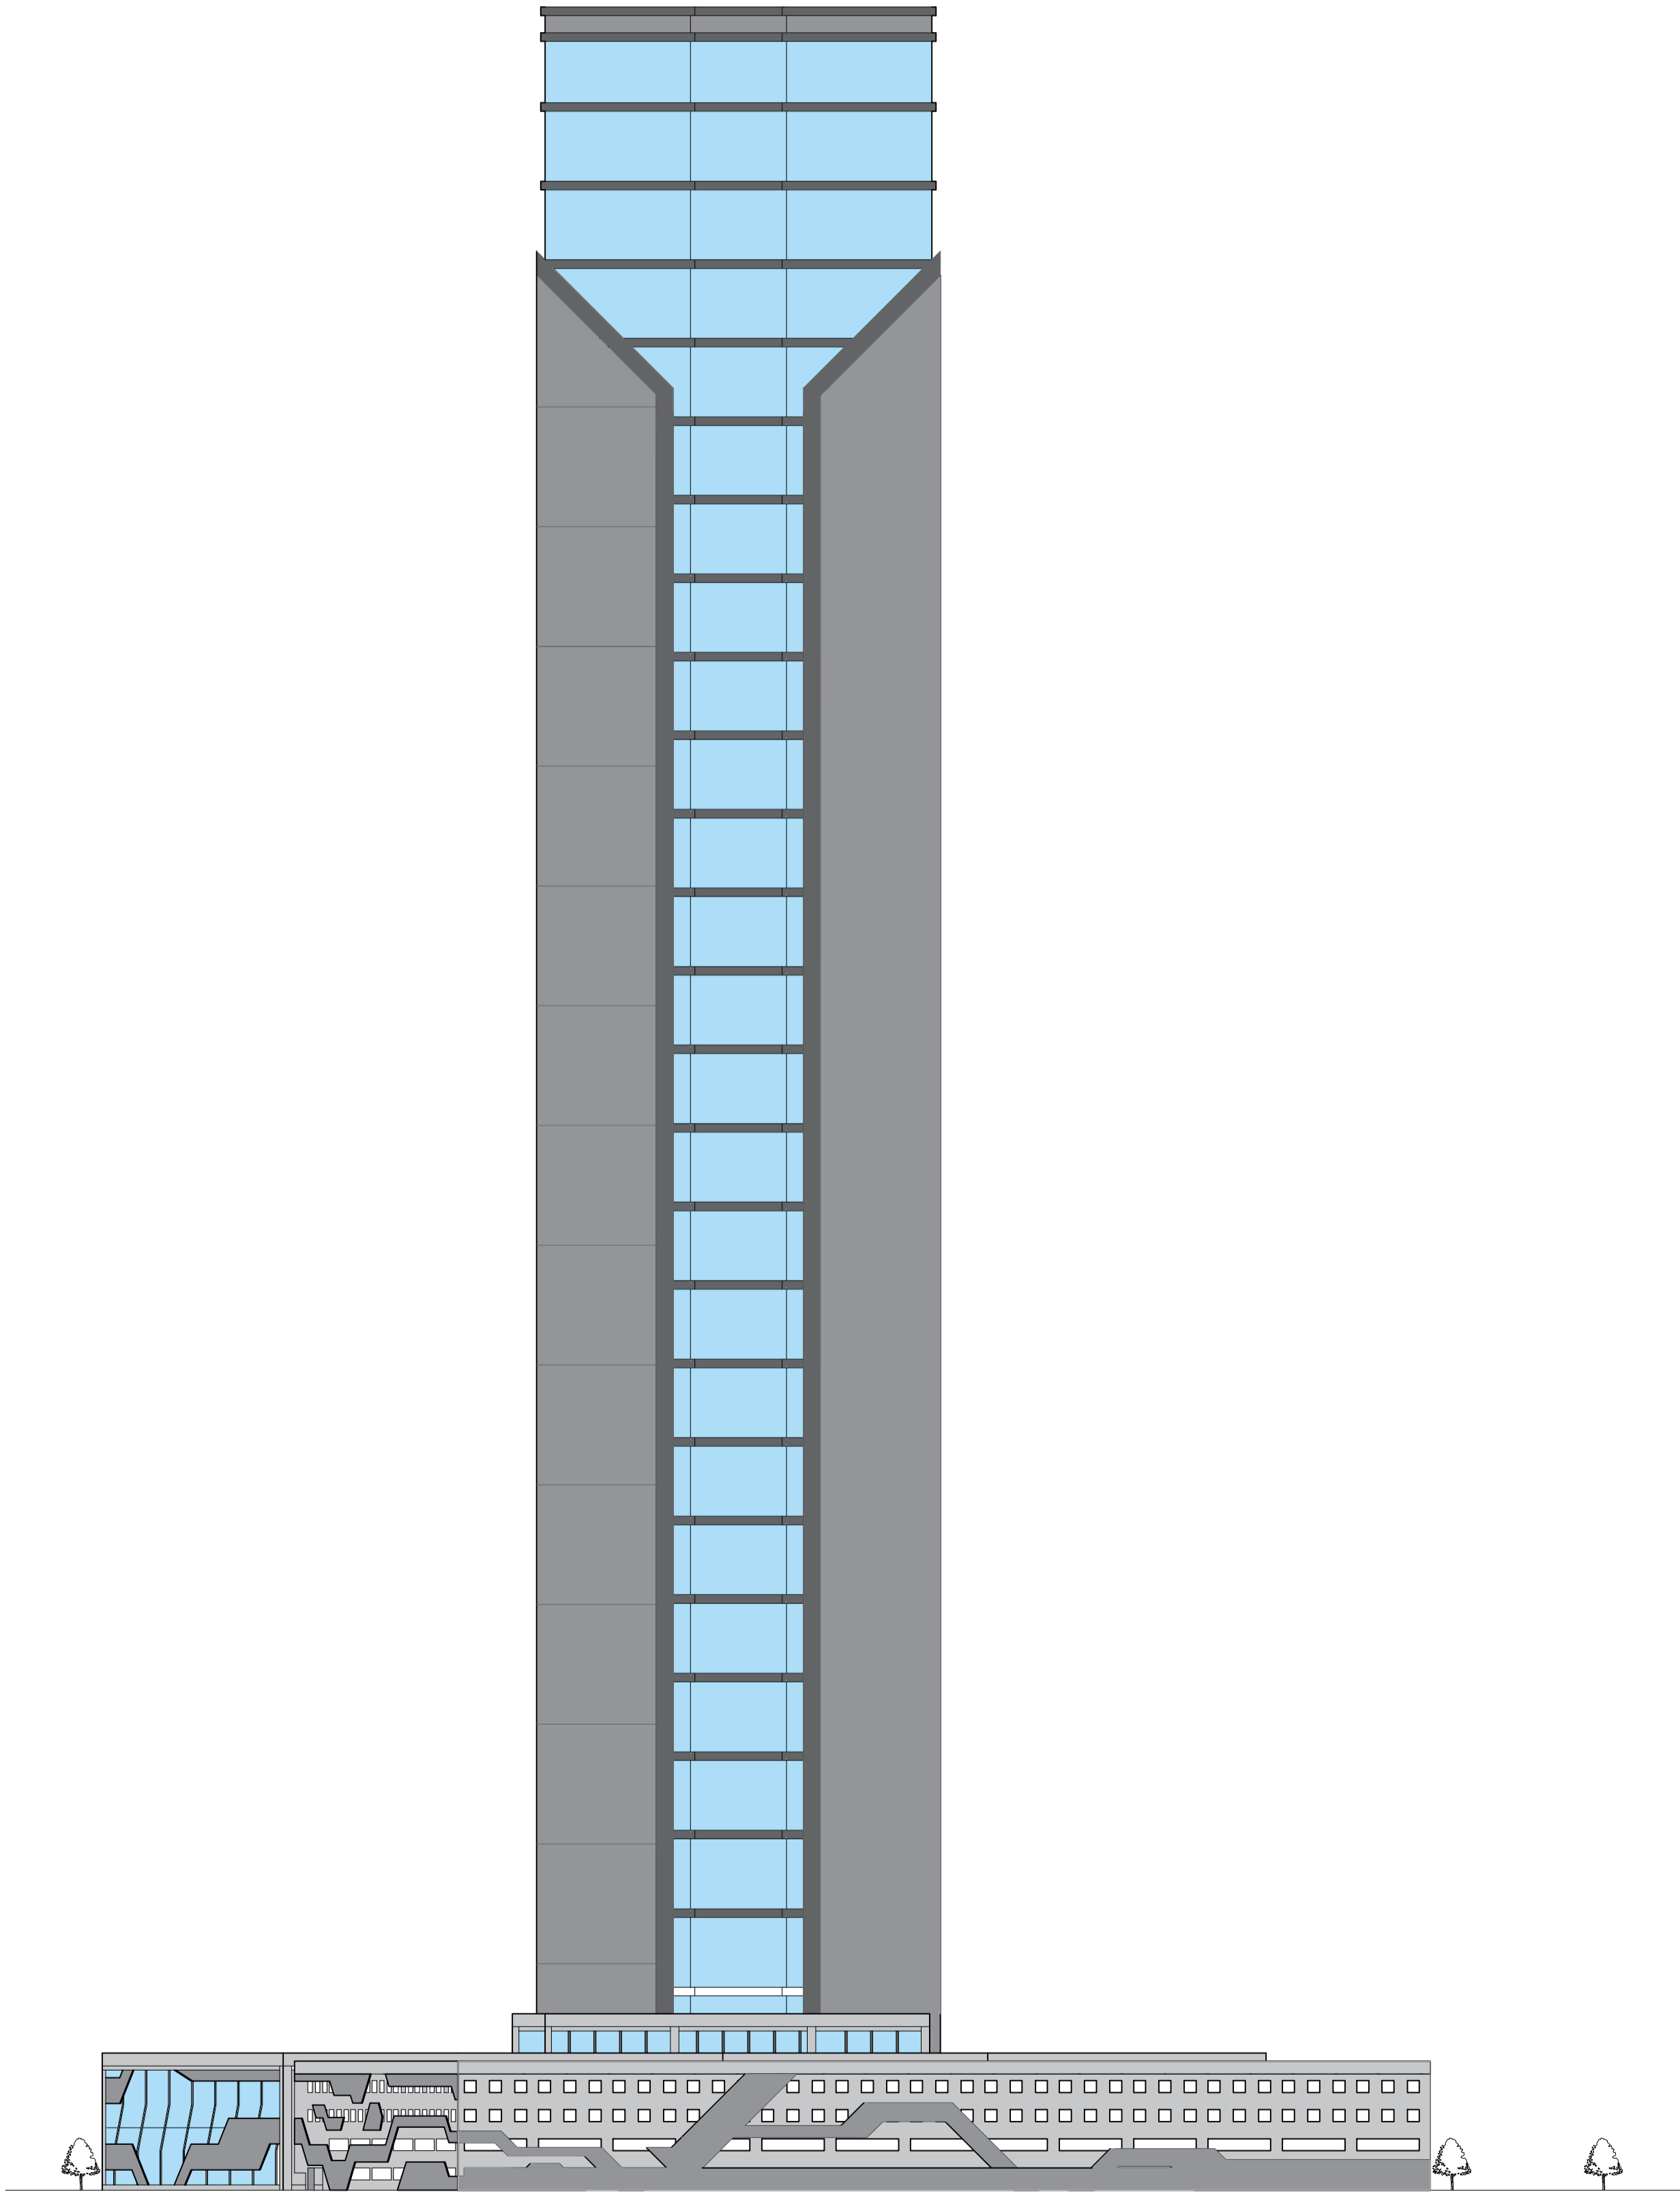

TUGAS AKHIR  
SEMESTER GANJIL 2020-2021

POTONGAN OFFICE B-B'

SKALA

1 : 600

**TAMPAK DEPAN OFFICE**

SKALA

1 : 600

CATATAN	NO. GAMBAR	SKALA	NAMA GAMBAR	DOSEN PEMBIMBING	AHMAD SIENA FARIZI	JUDUL PROYEK	STUDI	
	20	1 : 600	TAMPAK DEPAN OFFICE	1. Dr. Ir. ASHADI M.Si 2. YEPTADIAN SARI S.T., M.T.	AHMAD SIENA FARIZI (2016460004)	KANTOR XIAOMI CORPORATION DENGAN KONSEP ARSITEKTUR MODERN MINIMALIS DI JAKARTA SELATAN	TUGAS AKHIR SEMESTER GANJIL 2020-2021	