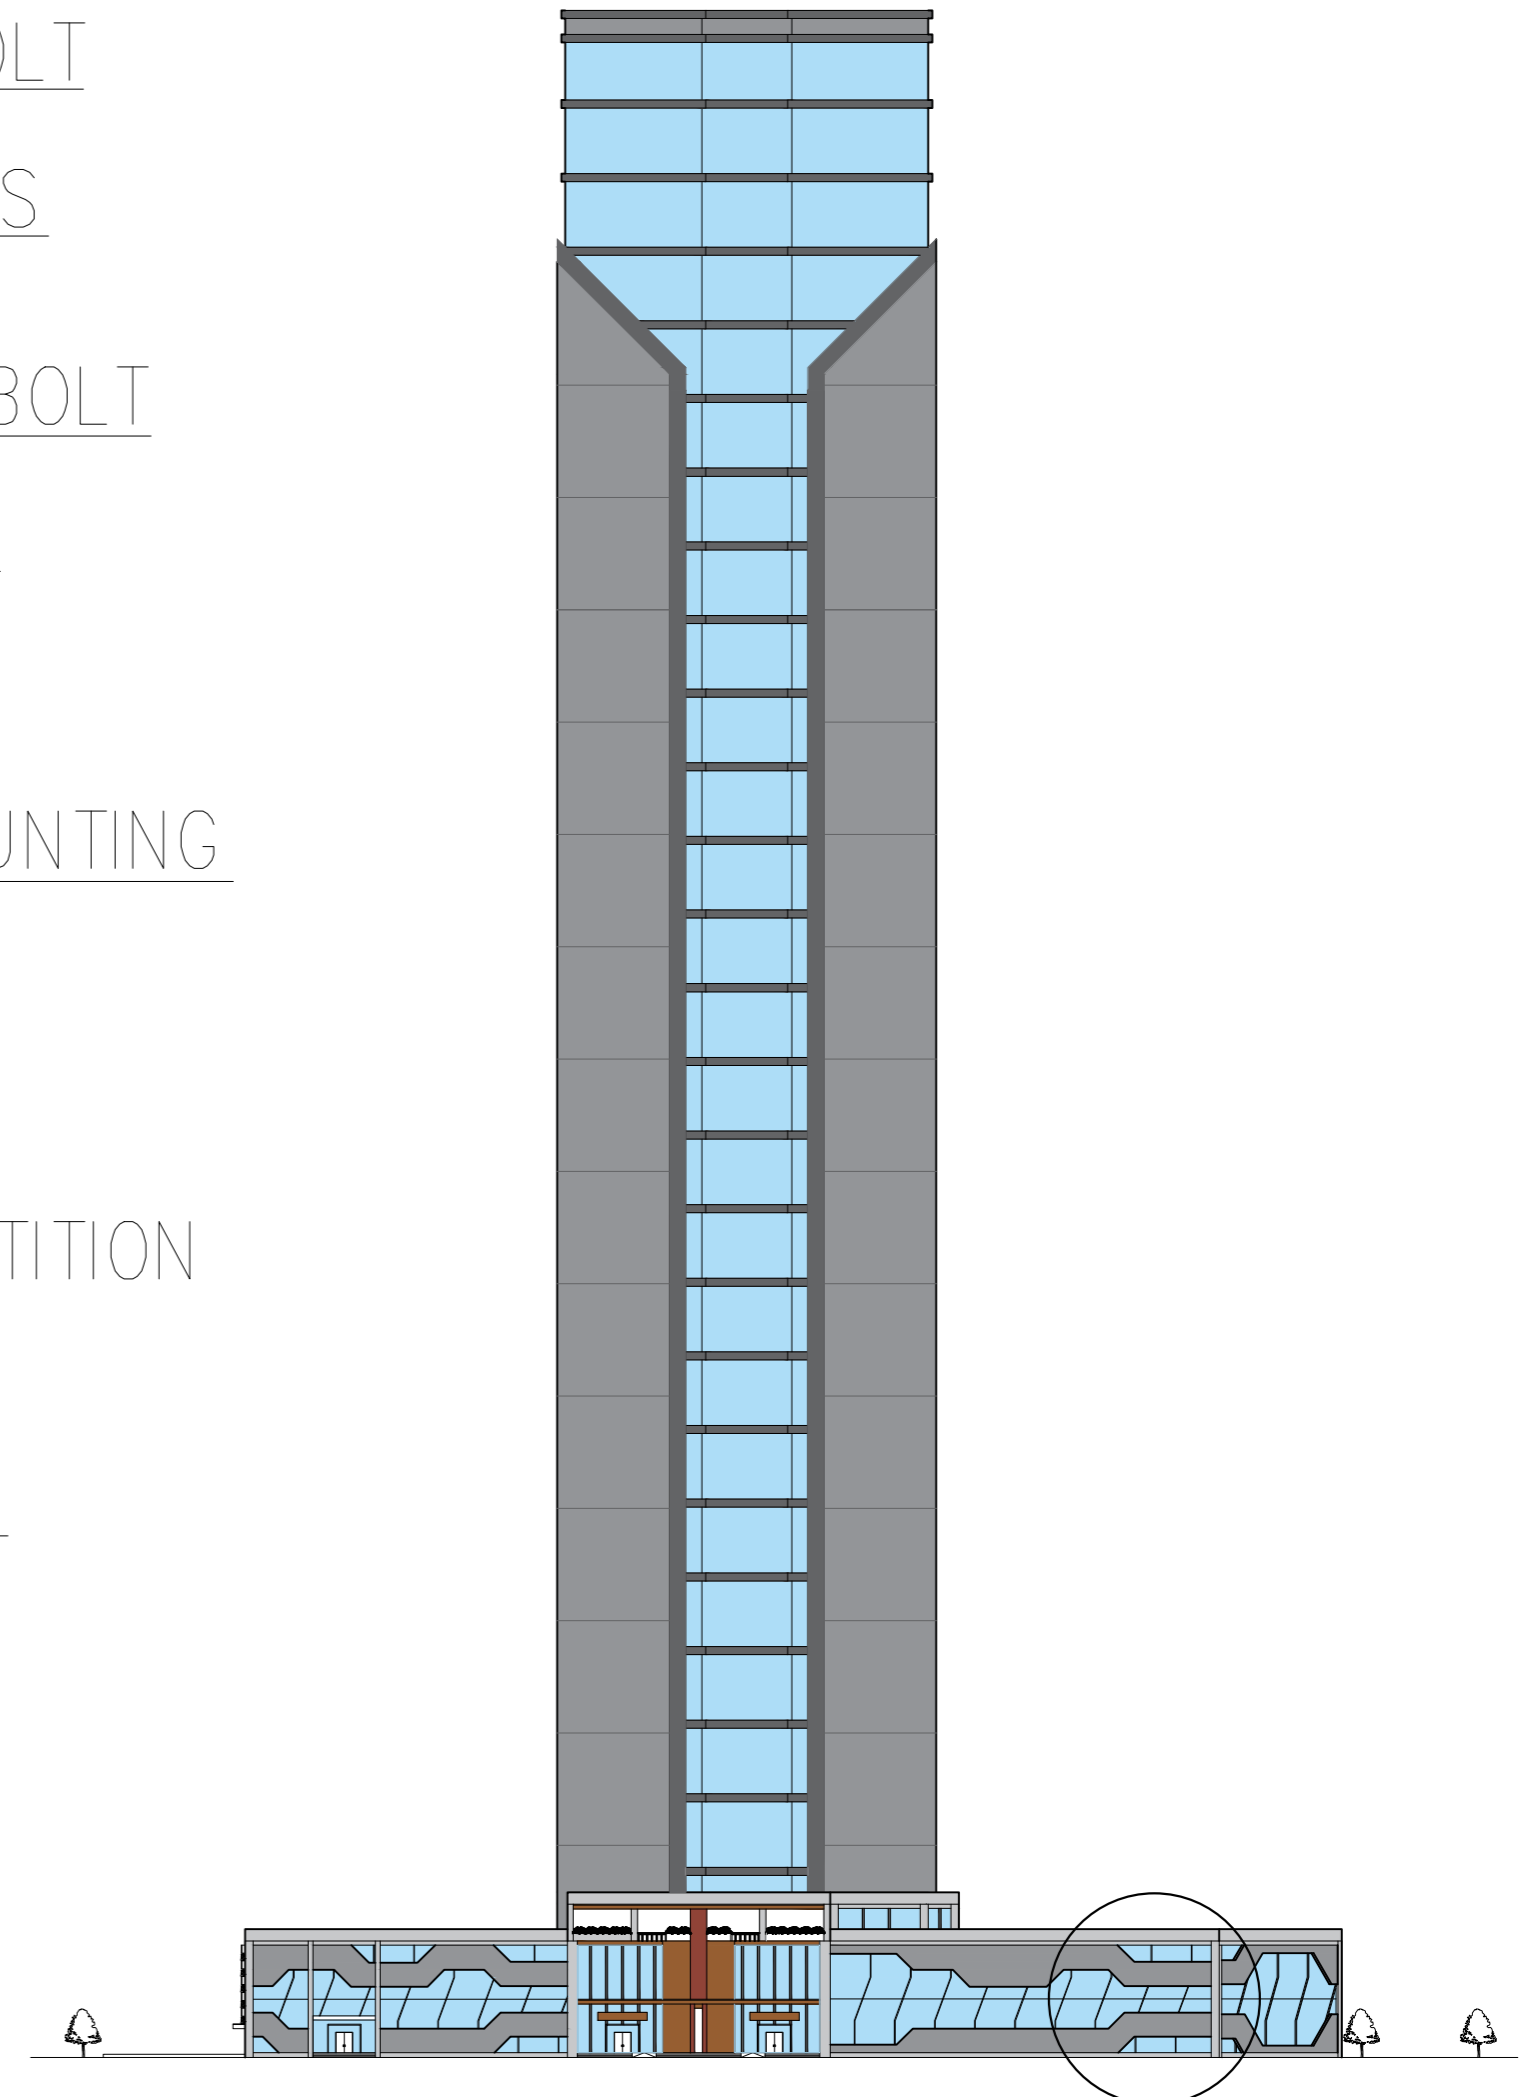

1 : 600

NO. GAMBAR

23

CATATAN

**DETAIL STRUKTURAL**

SKALA

1 : 10

	STUDI	JUDUL PROYEK	AHMAD SIENA FARIZI	DOSEN PEMBIMBING	NAMA GAMBAR	SKALA	NO. GAMBAR	CATATAN
	TUGAS AKHIR SEMESTER GANJIL 2020-2021	KANTOR XIAOMI CORPORATION DENGAN KONSEP ARSITEKTUR MODERN MINIMALIS DI JAKARTA SELATAN	AHMAD SIENA FARIZI (2016460004)	1. Dr. Ir. ASHADI M.Si 2. YEPTADIAN SARI S.T., M.T.	DETAIL STRUKTURAL	1 : 10	24	