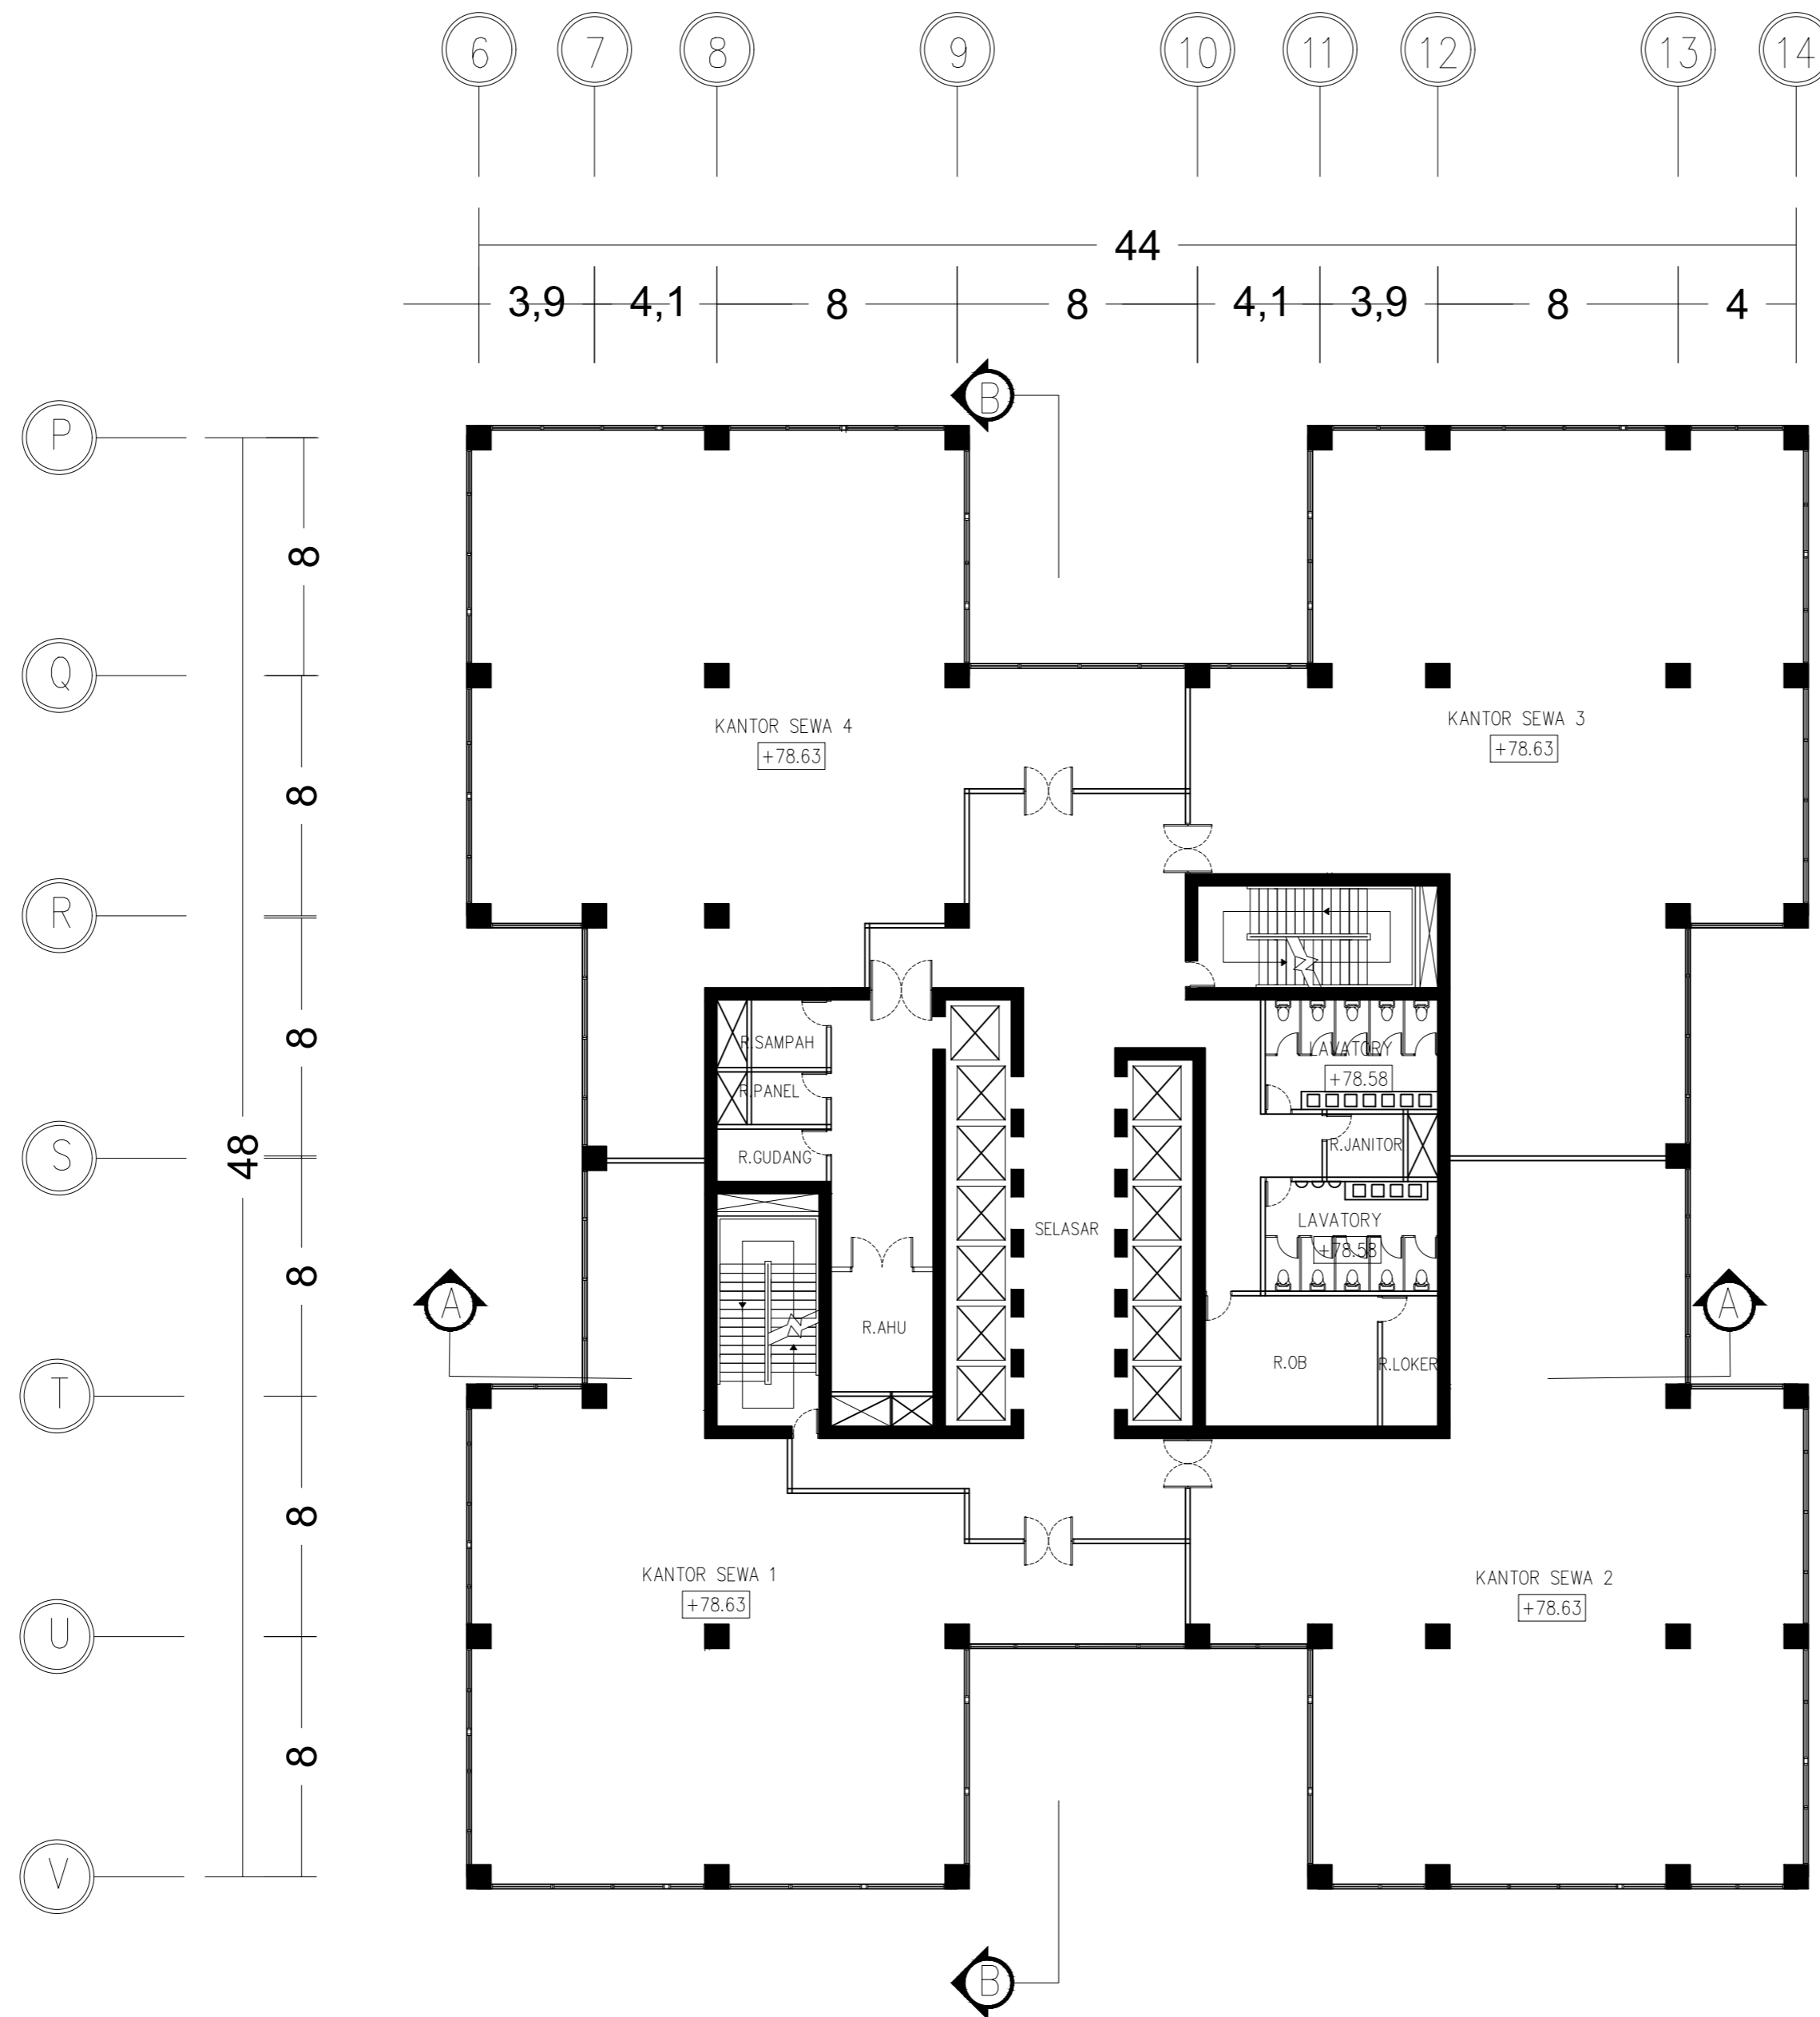

DENAH TIPIKAL LT. 18-29

SKALA

1 : 200

STUDI	JUDUL PROYEK	AHMAD SIENA FARIZI	DOSEN PEMBIMBING	NAMA GAMBAR	SKALA	NO. GAMBAR	CATATAN
	TUGAS AKHIR SEMESTER GANJIL 2020-2021	KANTOR XIAOMI CORPORATION DENGAN KONSEP ARSITEKTUR MODERN MINIMALIS DI JAKARTA SELATAN	AHMAD SIENA FARIZI (2016460004)	1. Dr. Ir. ASHADI M.Si 2. YEPTADIAN SARI S.T., M.T.	DENAH TIPIKAL LT. 18-29	1:200	11