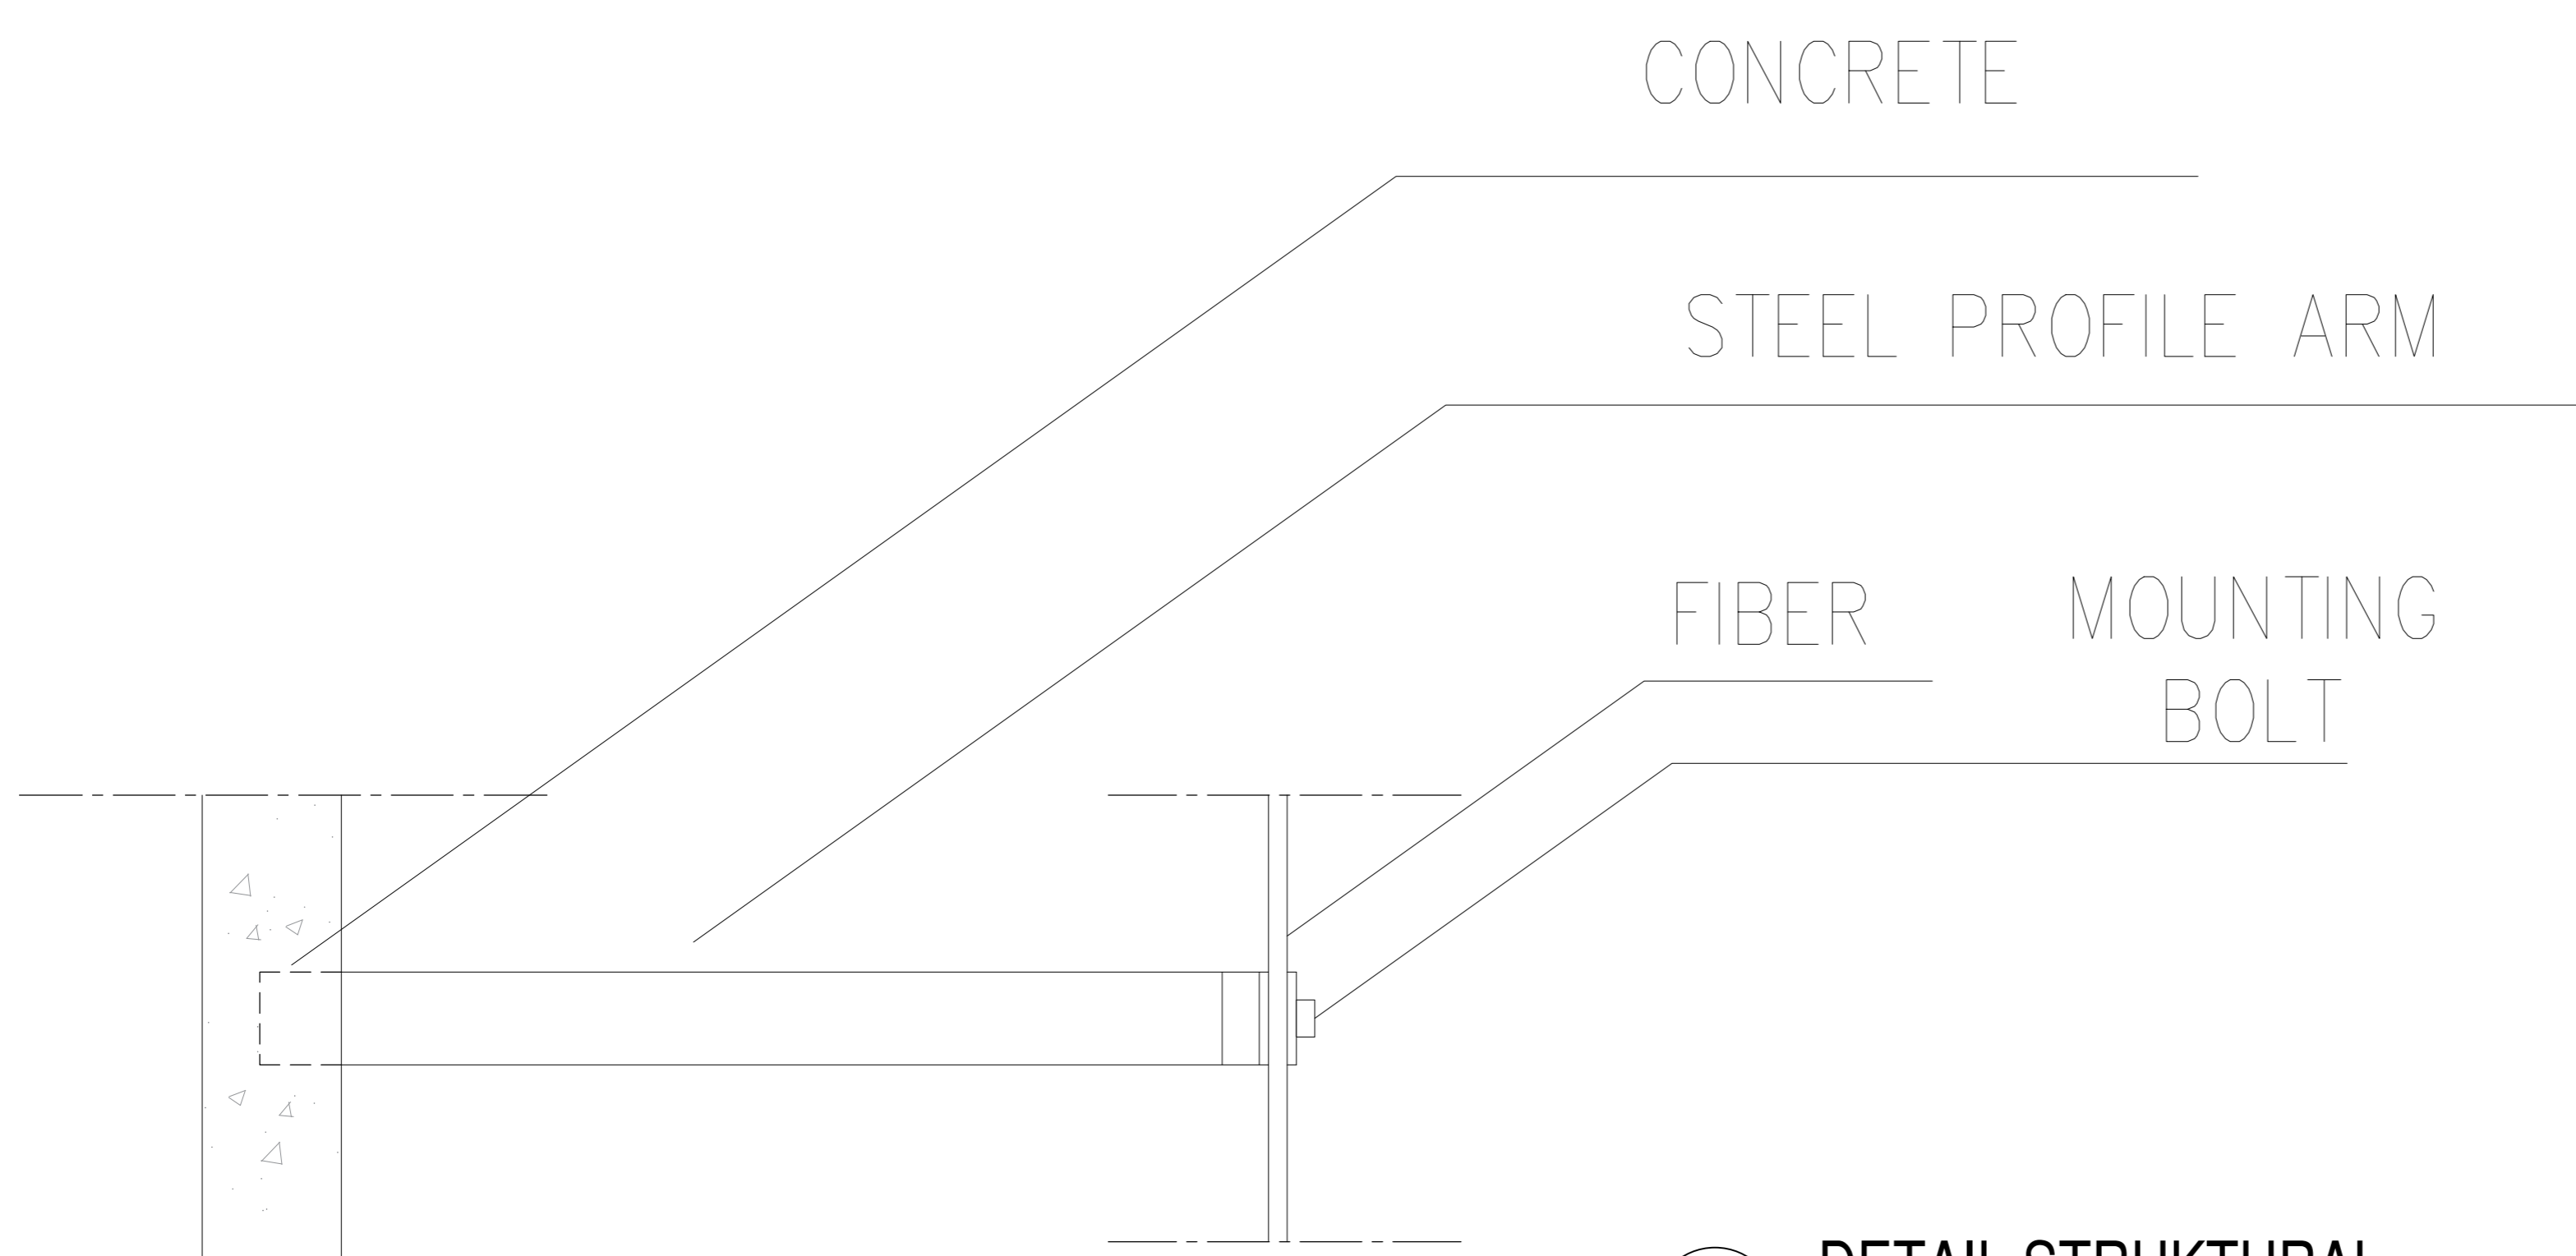

1 : 600

NO. GAMBAR

23

CATATAN

**DETAIL STRUKTURAL**

SKALA

1 : 10

	STUDI	JUDUL PROYEK	AHMAD SIENA FARIZI	DOSEN PEMBIMBING	NAMA GAMBAR	SKALA	NO. GAMBAR	CATATAN
	TUGAS AKHIR SEMESTER GANJIL 2020-2021	KANTOR XIAOMI CORPORATION DENGAN KONSEP ARSITEKTUR MODERN MINIMALIS DI JAKARTA SELATAN	AHMAD SIENA FARIZI (2016460004)	1. Dr. Ir. ASHADI M.Si 2. YEPTADIAN SARI S.T., M.T.	DETAIL STRUKTURAL	1 : 10	24	