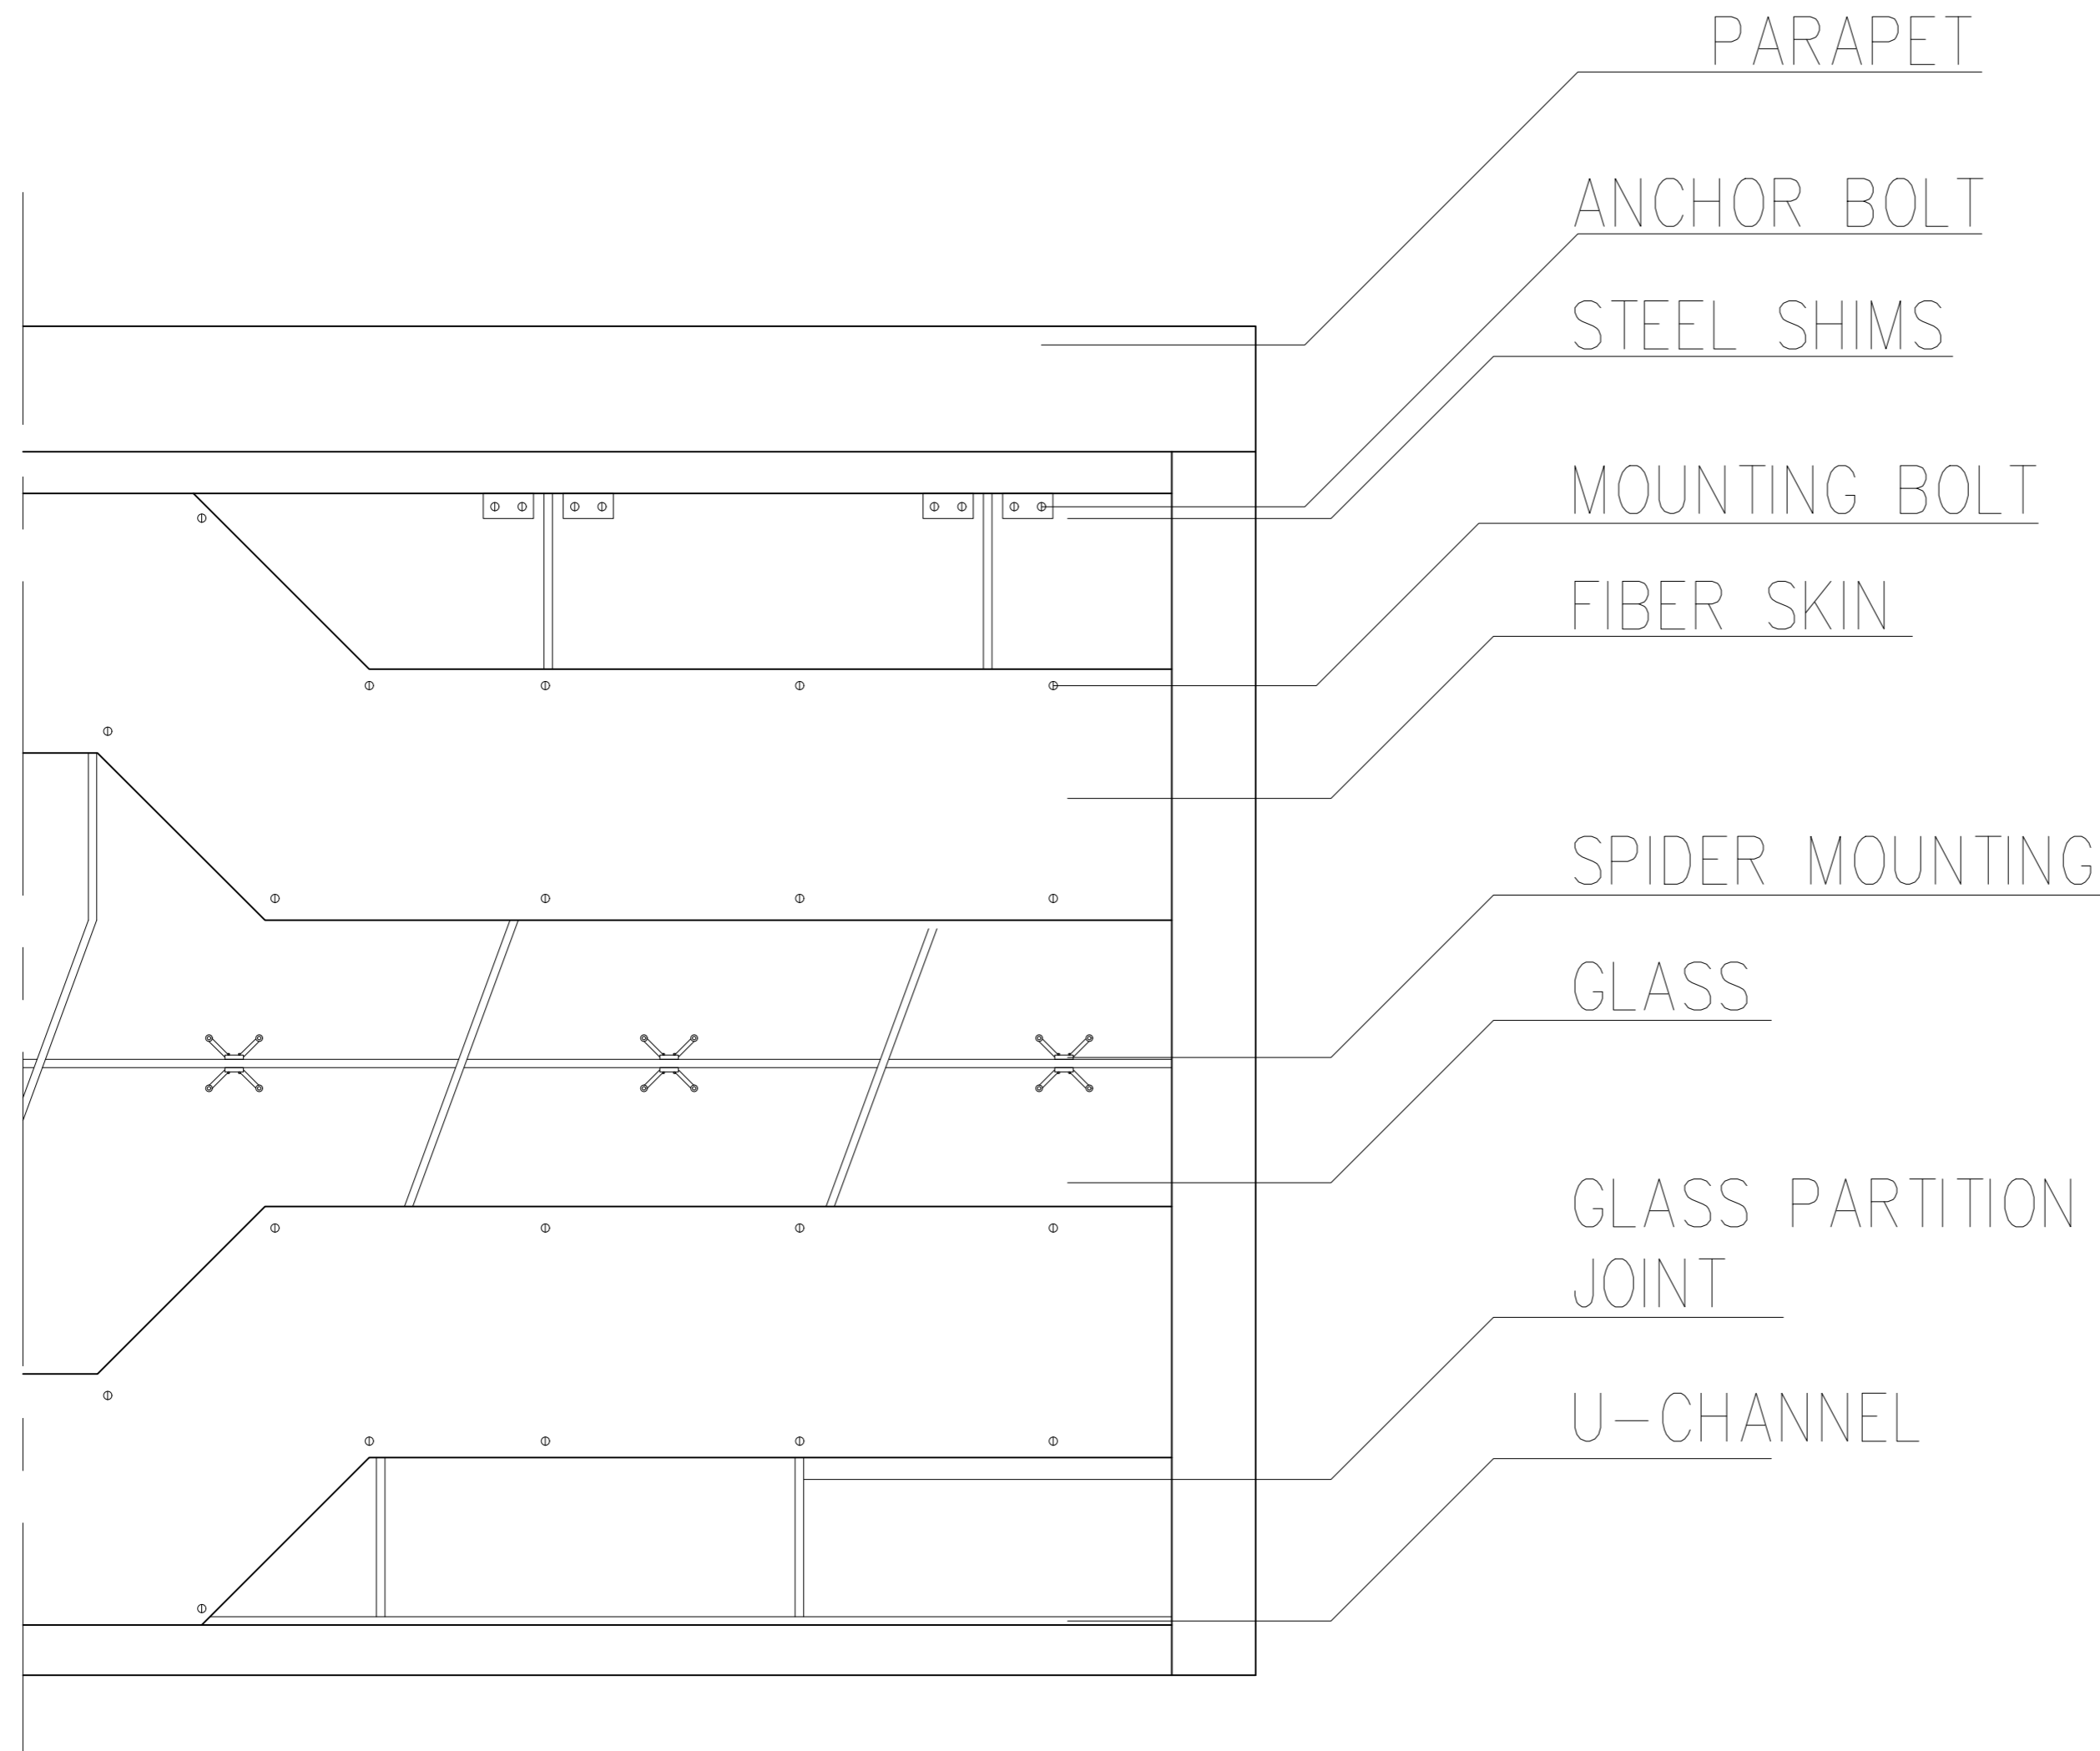

1 : 600

NO. GAMBAR

23

CATATAN

**DETAIL STRUKTURAL**

SKALA

1 : 10

	STUDI	JUDUL PROYEK	AHMAD SIENA FARIZI	DOSEN PEMBIMBING	NAMA GAMBAR	SKALA	NO. GAMBAR	CATATAN
	TUGAS AKHIR SEMESTER GANJIL 2020-2021	KANTOR XIAOMI CORPORATION DENGAN KONSEP ARSITEKTUR MODERN MINIMALIS DI JAKARTA SELATAN	AHMAD SIENA FARIZI (2016460004)	1. Dr. Ir. ASHADI M.Si 2. YEPTADIAN SARI S.T., M.T.	DETAIL STRUKTURAL	1 : 10	24	