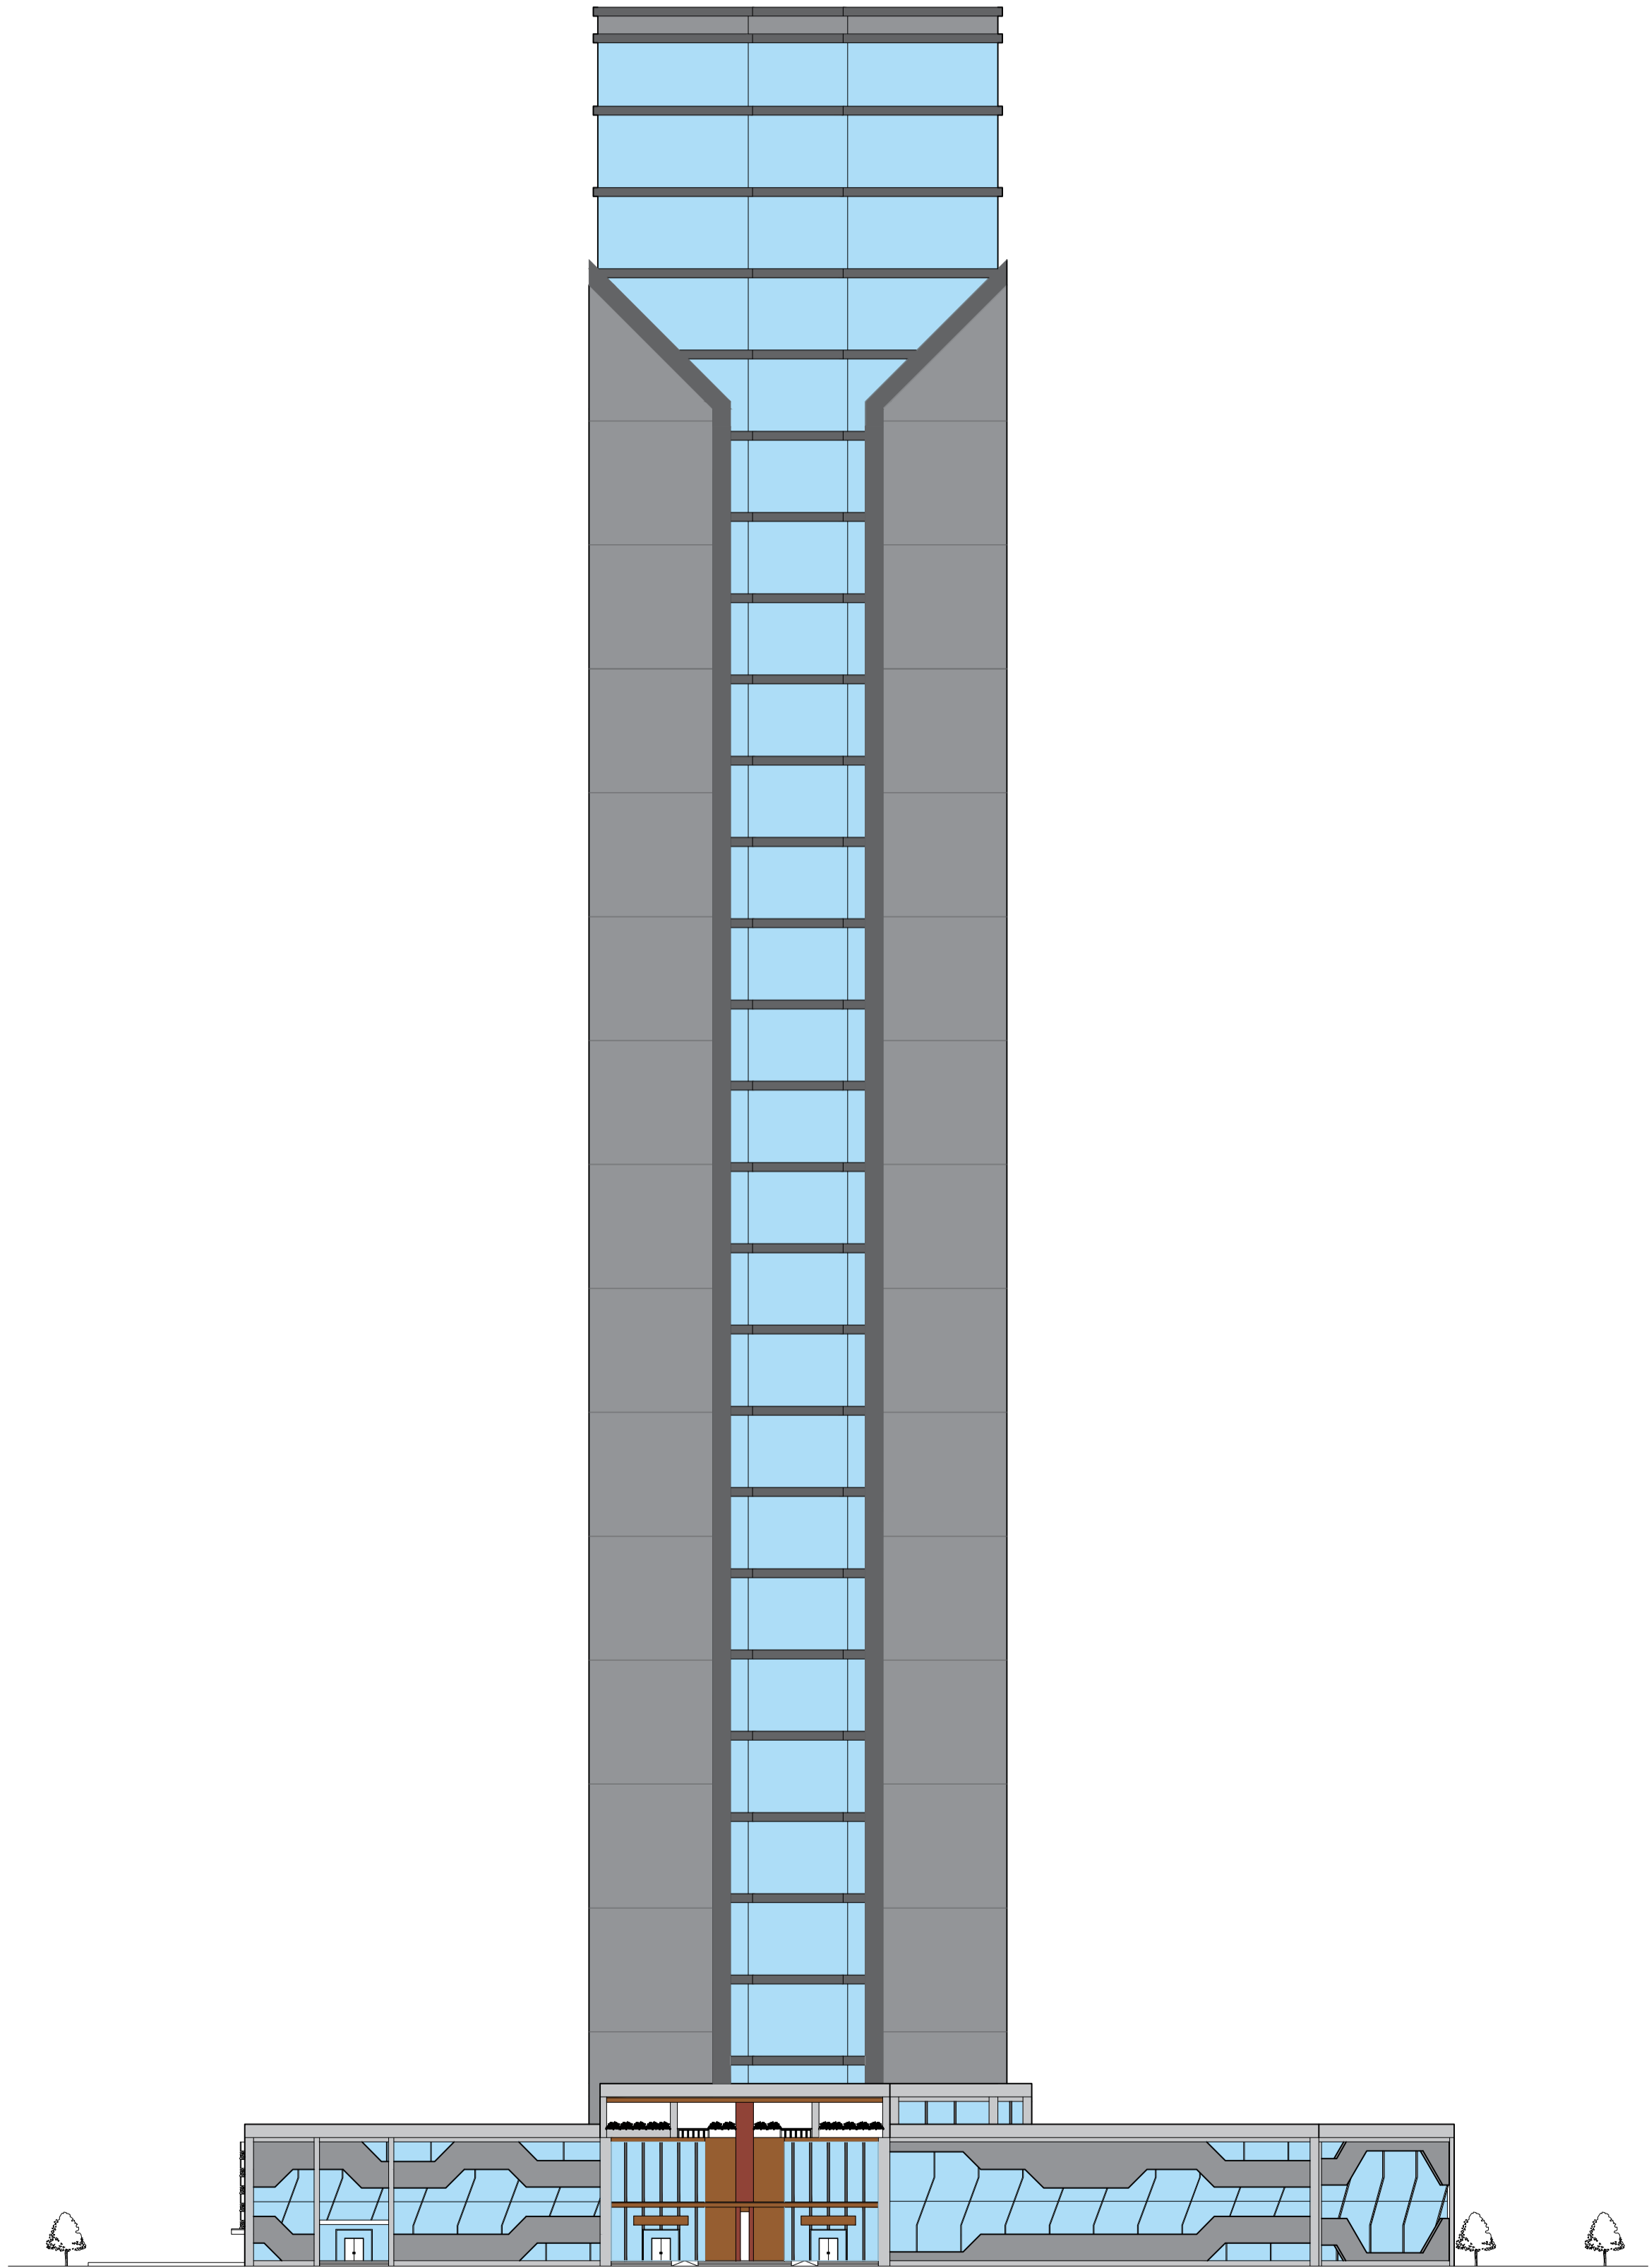

TUGAS AKHIR  
SEMESTER GANJIL 2020-2021

POTONGAN OFFICE B-B'

SKALA

1 : 600

**TAMPAK DEPAN OFFICE**

SKALA

1 : 600

CATATAN	NO. GAMBAR	SKALA	NAMA GAMBAR	DOSEN PEMBIMBING	AHMAD SIENA FARIZI	JUDUL PROYEK	STUDI	
	20	1 : 600	TAMPAK DEPAN OFFICE	1. Dr. Ir. ASHADI M.Si 2. YEPTADIAN SARI S.T., M.T.	AHMAD SIENA FARIZI (2016460004)	KANTOR XIAOMI CORPORATION DENGAN KONSEP ARSITEKTUR MODERN MINIMALIS DI JAKARTA SELATAN	TUGAS AKHIR SEMESTER GANJIL 2020-2021	