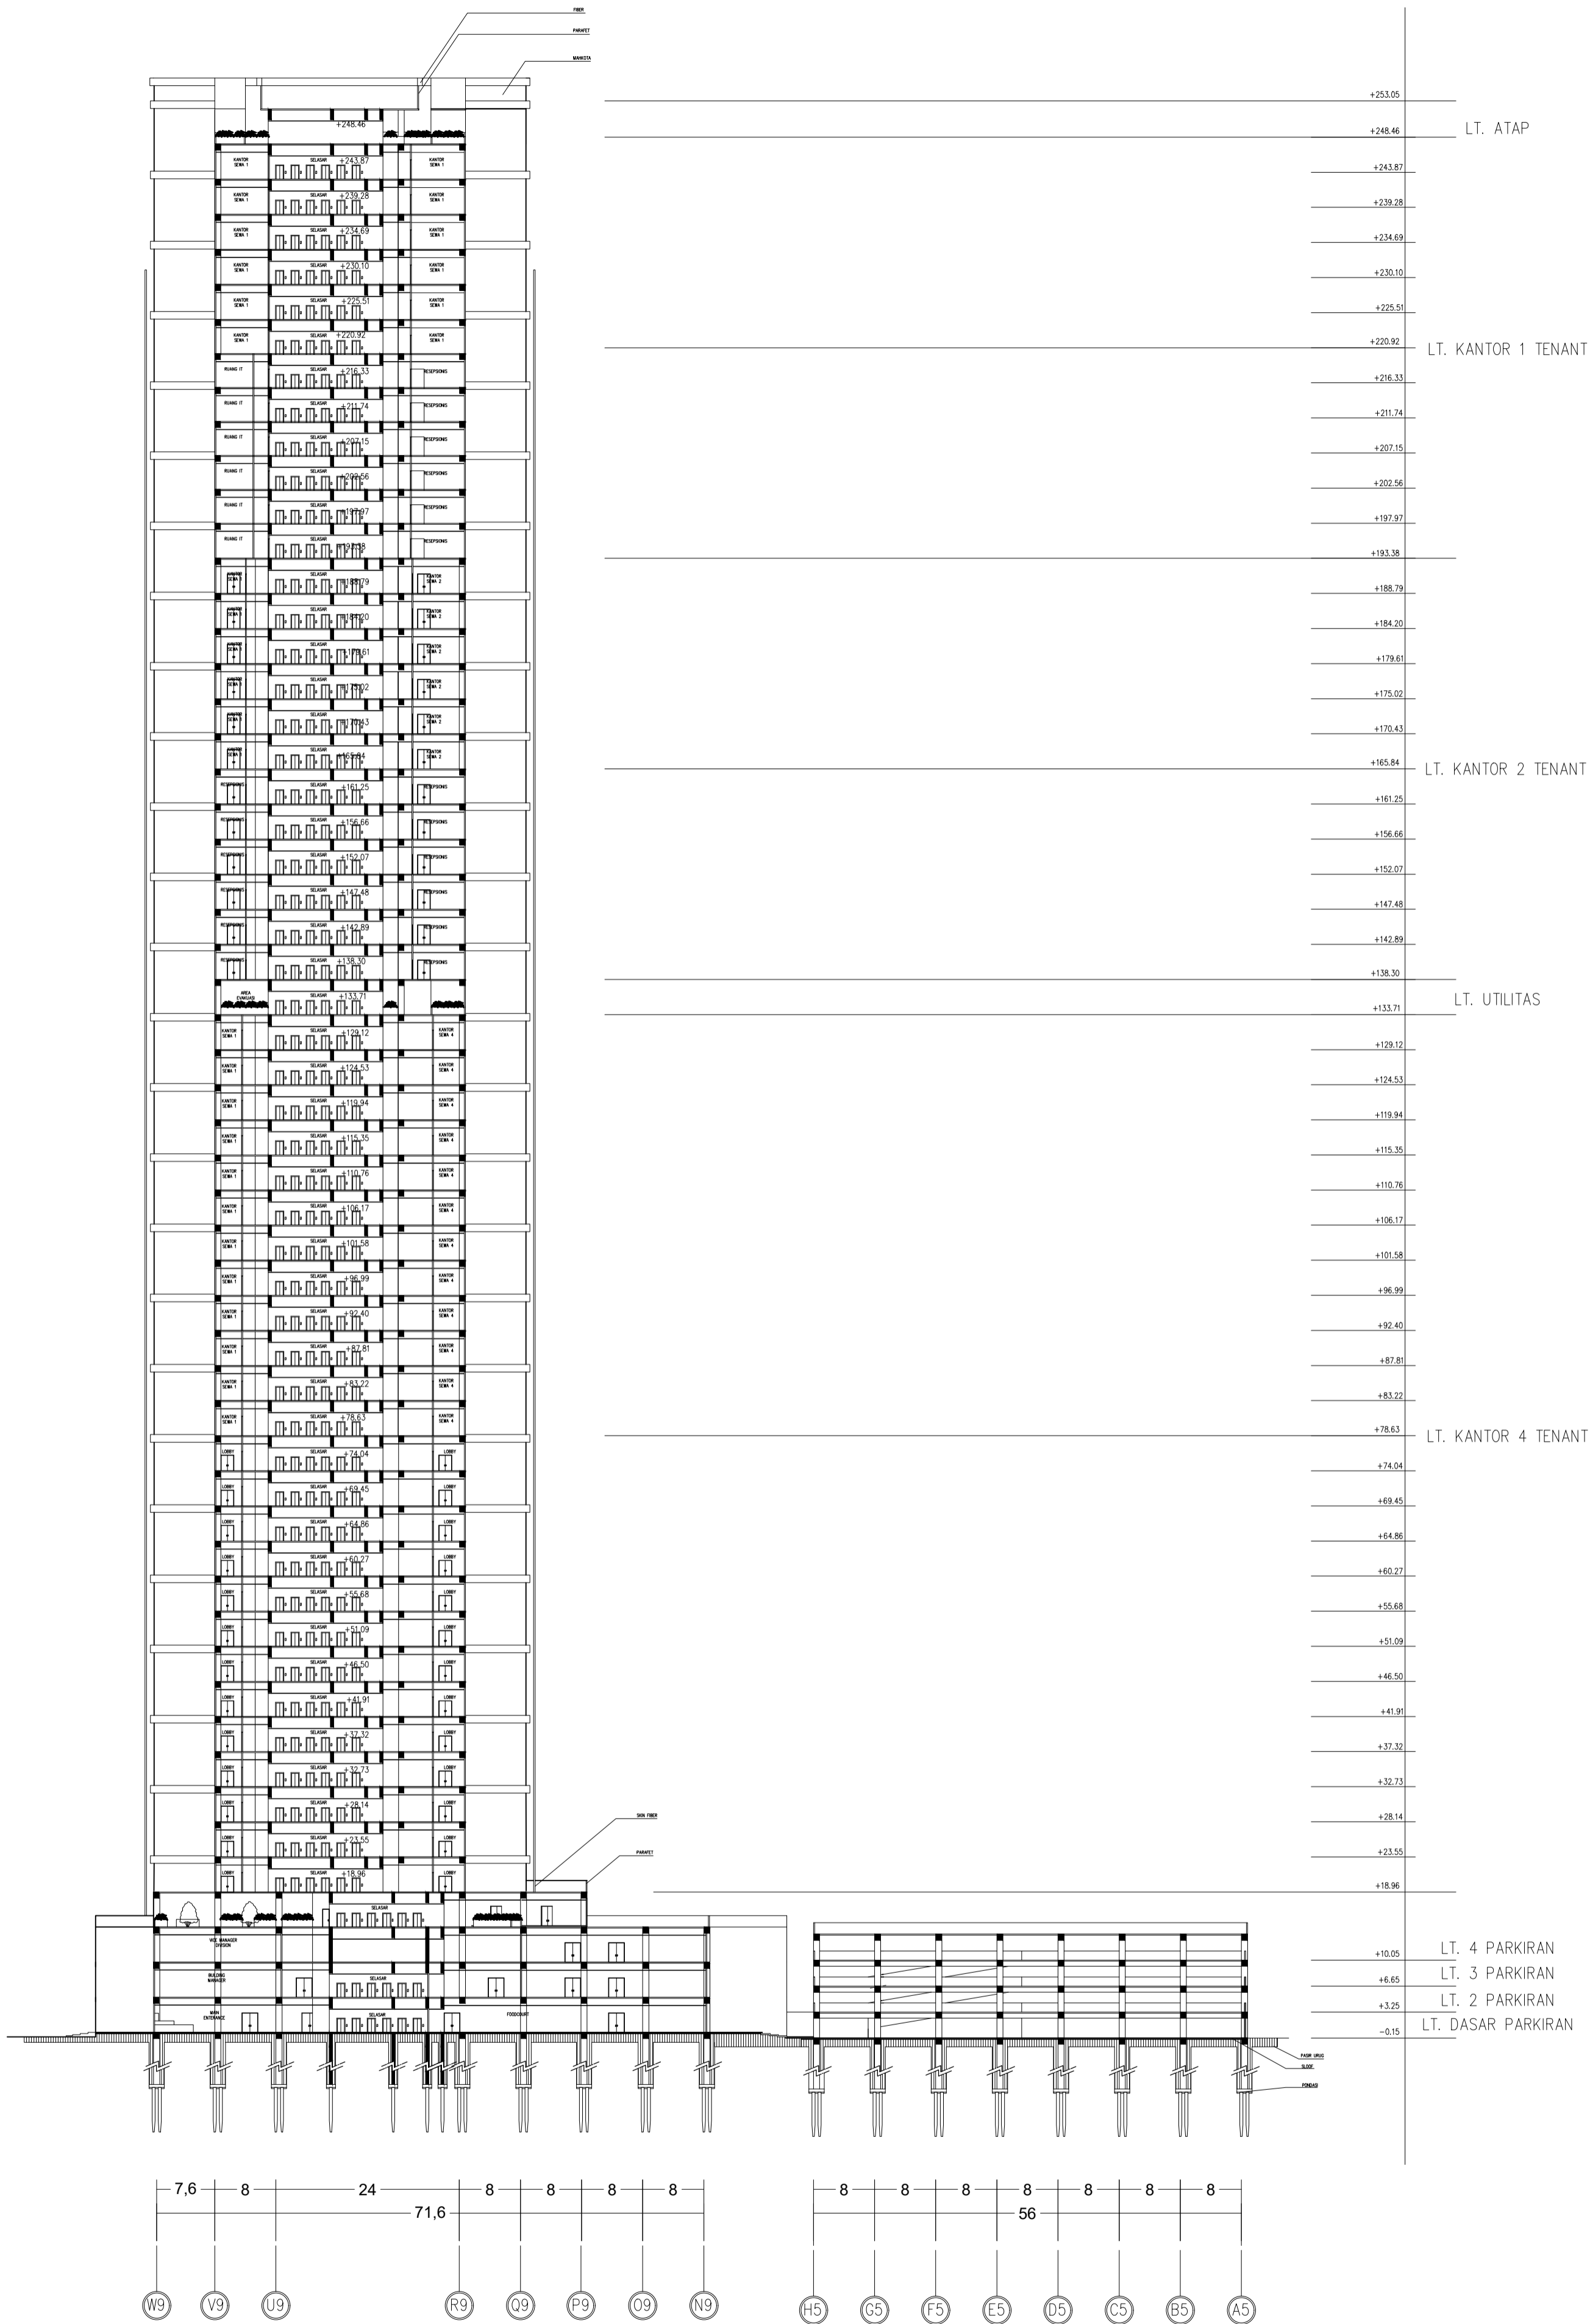

POTONGAN OFFICE A-A'
SKALA 1 : 600

CATATAN

NO. GAMBAR

SKALA

NAMA GAMBAR

DOSEN PEMBIMBING

AHMAD SIENA FARIZI

JUDUL PROYEK

STUDI

19

1 : 600

POTONGAN OFFICE B-B'

1. Dr. Ir. ASHADI M.Si
2. YEPTADIAN SARI S.T., M.T.

AHMAD SIENA FARIZI
(2016460004)

KANTOR XIAOMI CORPORATION
DENGAN KONSEP ARSITEKTUR MODERN
MINIMALIS DI JAKARTA SELATAN

TUGAS AKHIR
SEMESTER GANJIL 2020-2021

POTONGAN OFFICE B-B'

SKALA

1 : 600