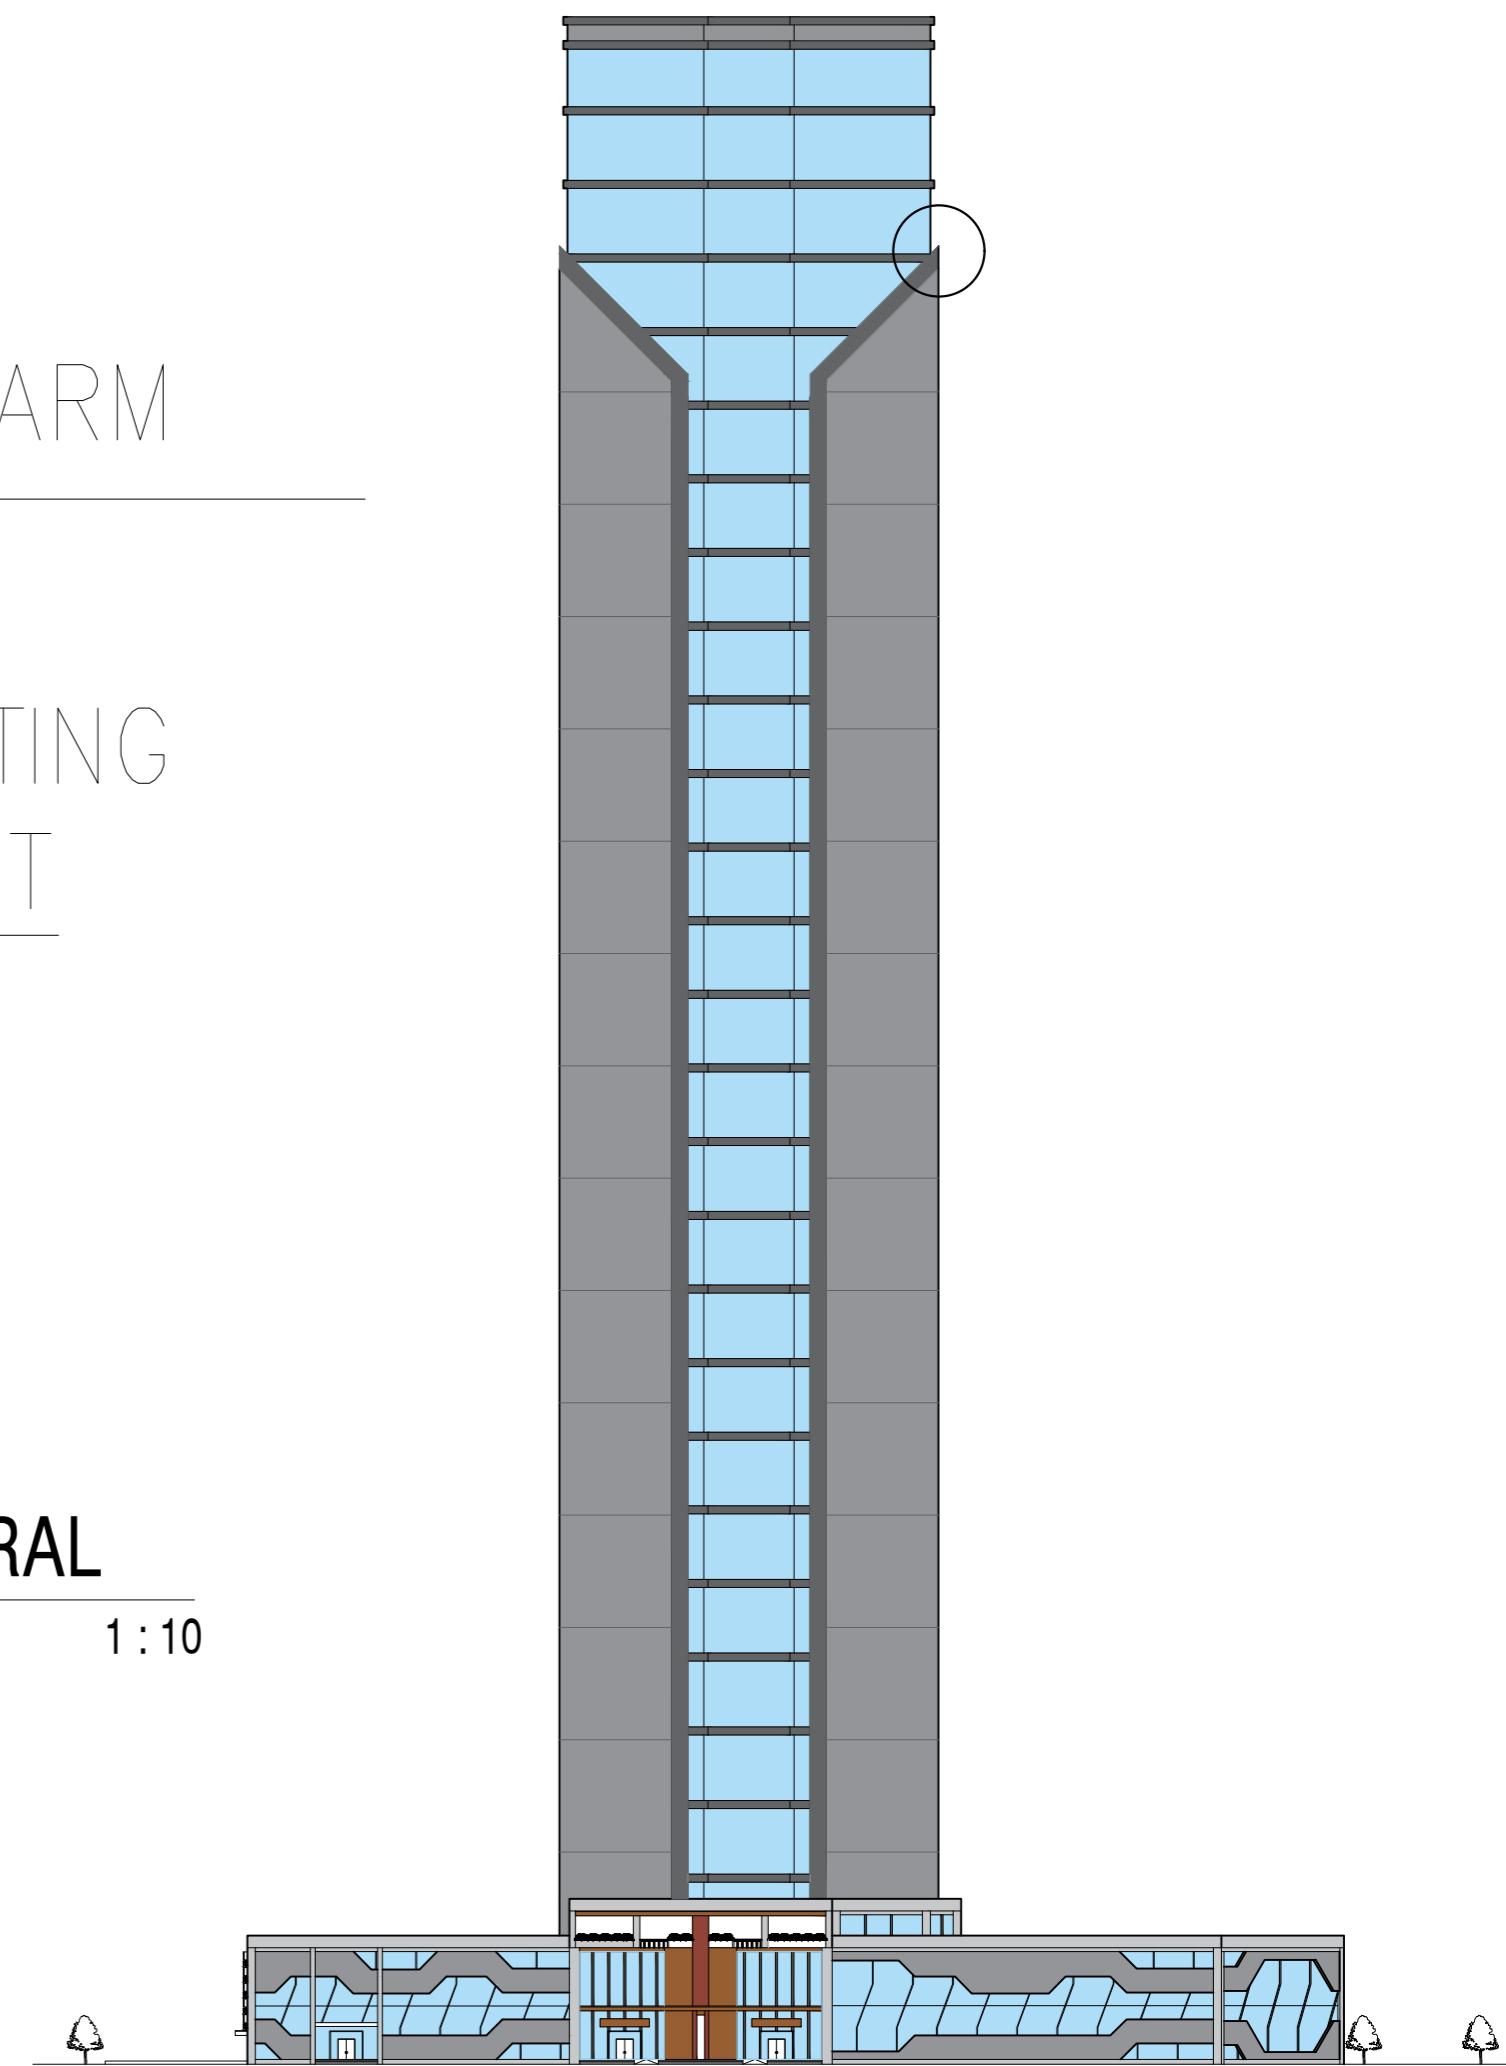

1 : 600

NO. GAMBAR

23

CATATAN

**DETAIL STRUKTURAL**

SKALA

1 : 10

	STUDI	JUDUL PROYEK	AHMAD SIENA FARIZI	DOSEN PEMBIMBING	NAMA GAMBAR	SKALA	NO. GAMBAR	CATATAN
	TUGAS AKHIR SEMESTER GANJIL 2020-2021	KANTOR XIAOMI CORPORATION DENGAN KONSEP ARSITEKTUR MODERN MINIMALIS DI JAKARTA SELATAN	AHMAD SIENA FARIZI (2016460004)	1. Dr. Ir. ASHADI M.Si 2. YEPTADIAN SARI S.T., M.T.	DETAIL STRUKTURAL	1 : 10	24	

**DETAIL STRUKTURAL**  
 SKALA 1 : 10

	STUDI	JUDUL PROYEK	AHMAD SIENA FARIZI	DOSEN PEMBIMBING	NAMA GAMBAR	SKALA	NO. GAMBAR	CATATAN
	TUGAS AKHIR SEMESTER GANJIL 2020-2021	KANTOR XIAOMI CORPORATION DENGAN KONSEP ARSITEKTUR MODERN MINIMALIS DI JAKARTA SELATAN	AHMAD SIENA FARIZI (2016460004)	1. Dr. Ir. ASHADI M.Si 2. YEPTADIAN SARI S.T., M.T.	DETAIL ARSITEKTURAL	1 : 10	25	