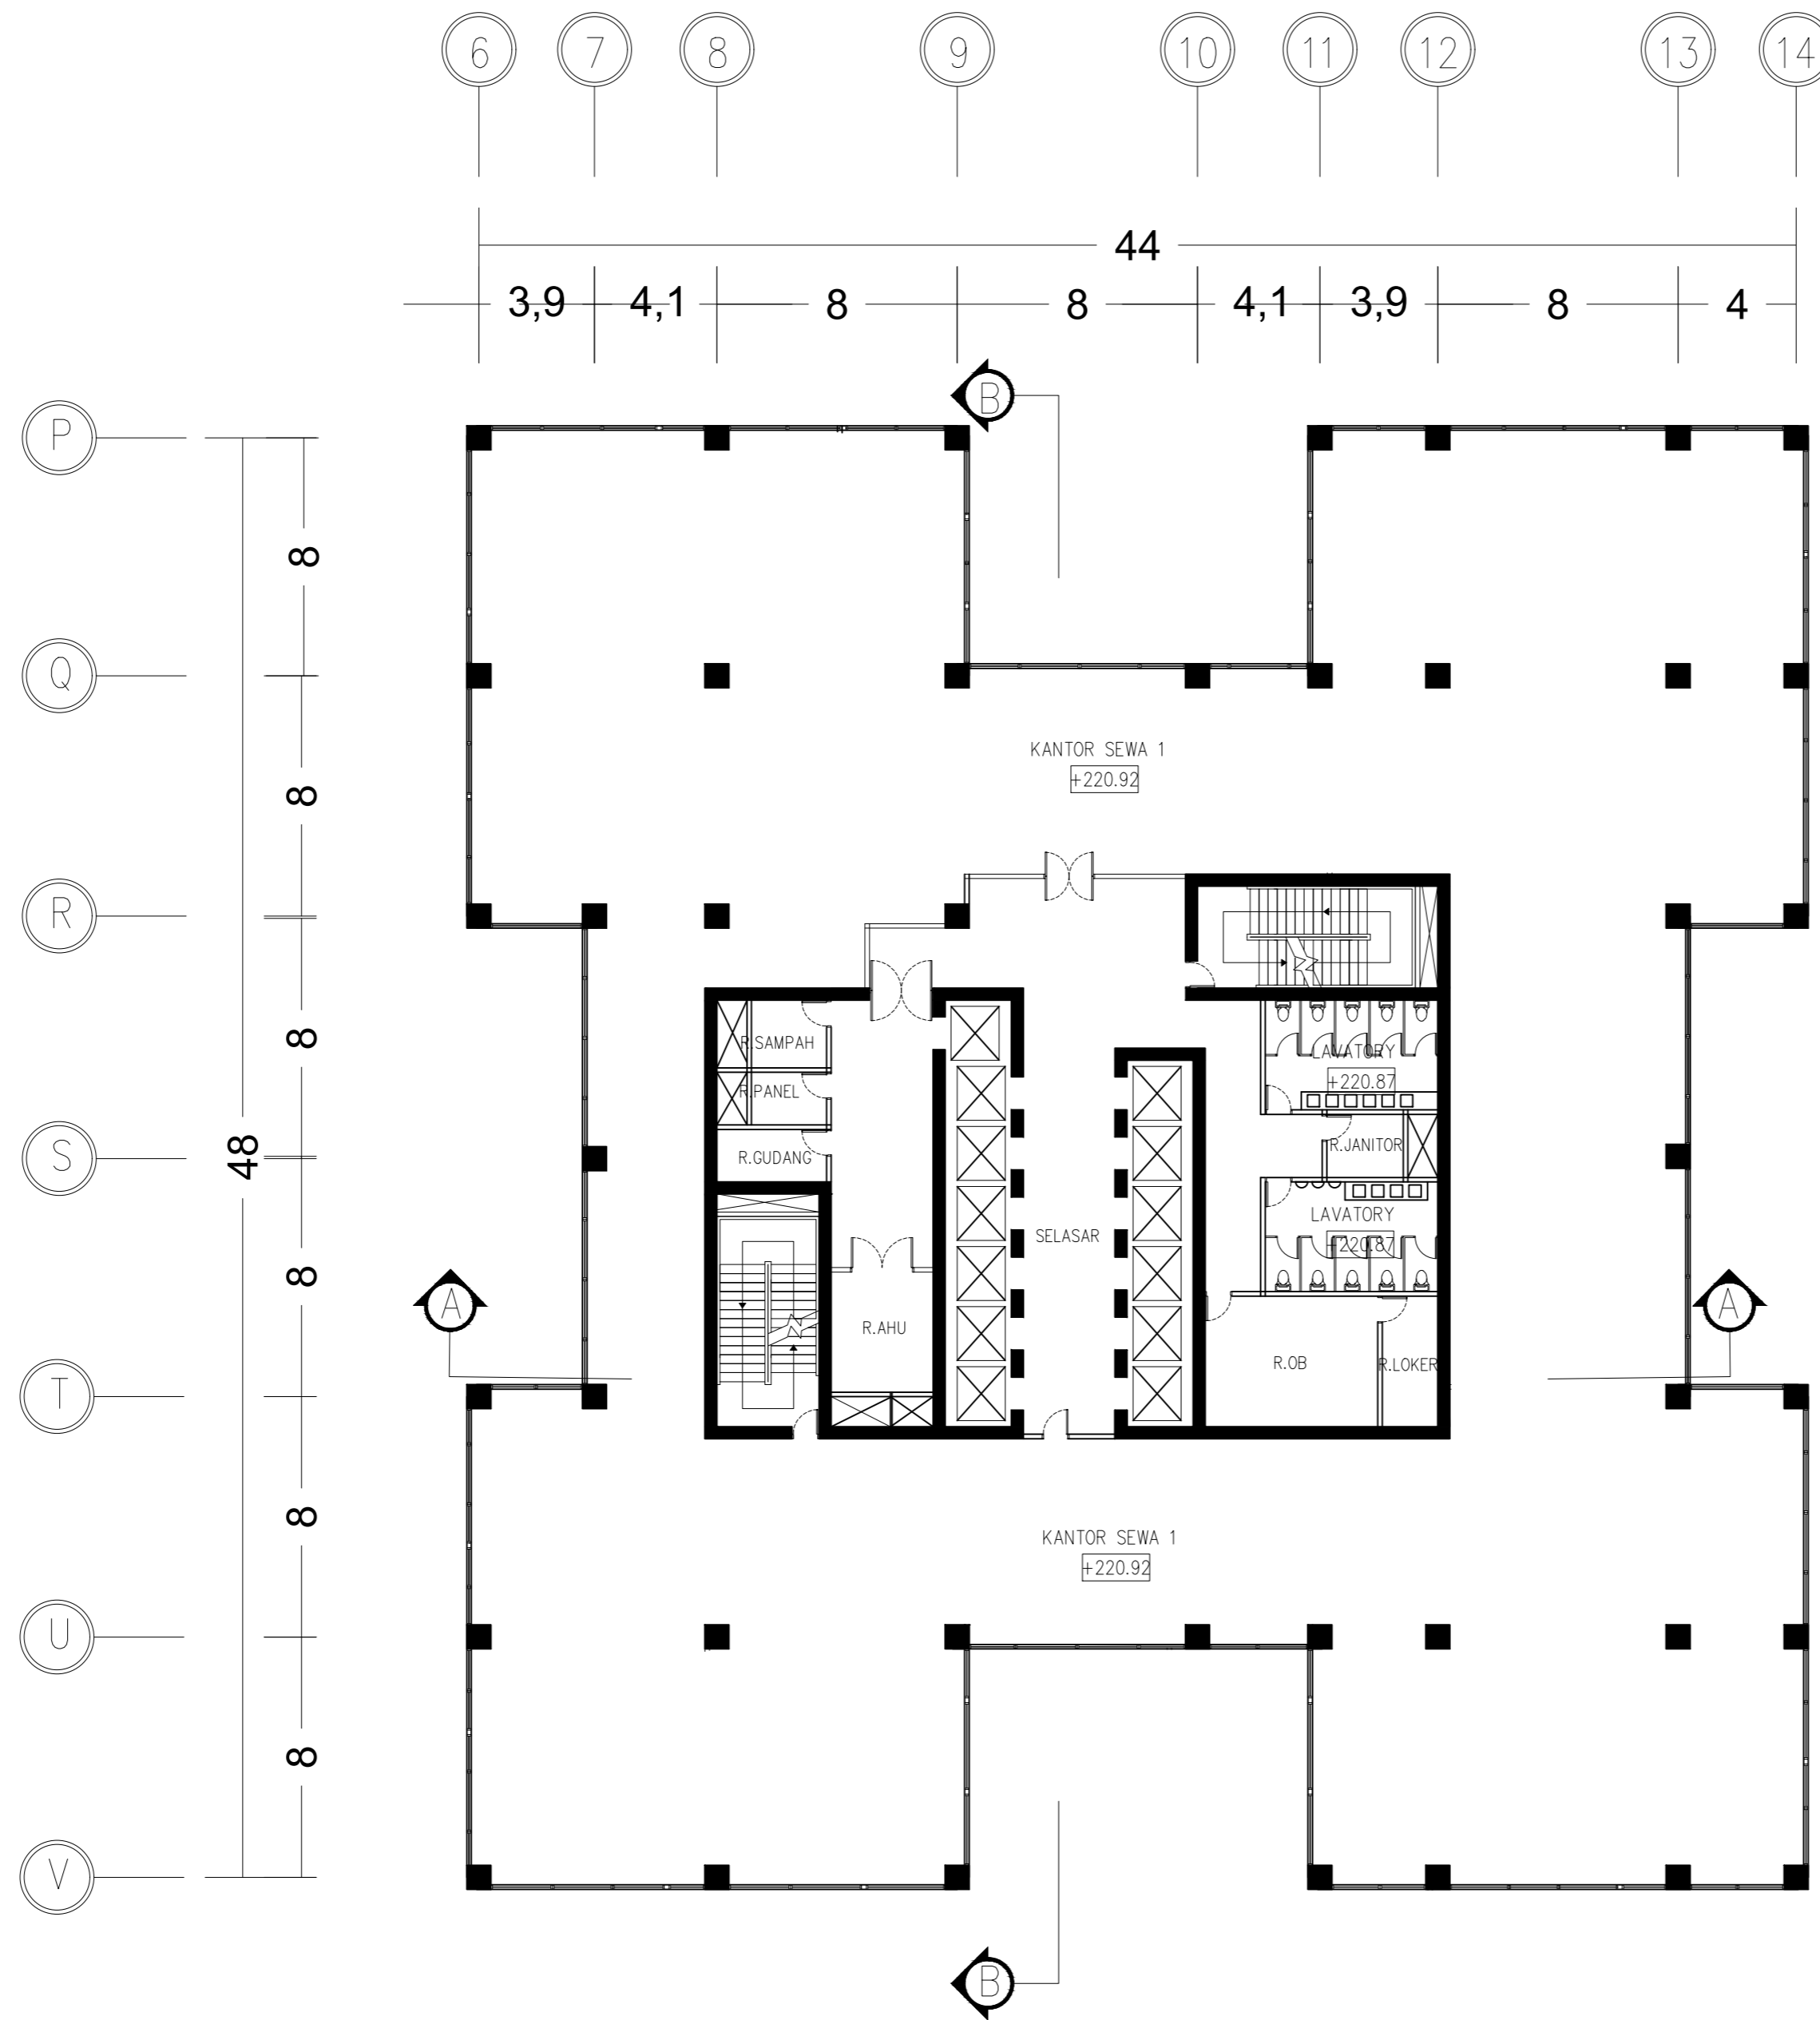

STUDI	JUDUL PROYEK	AHMAD SIENA FARIZI	DOSEN PEMBIMBING	NAMA GAMBAR	SKALA	NO. GAMBAR	CATATAN
	TUGAS AKHIR SEMESTER GANJIL 2020-2021	KANTOR XIAOMI CORPORATION DENGAN KONSEP ARSITEKTUR MODERN MINIMALIS DI JAKARTA SELATAN	AHMAD SIENA FARIZI (2016460004)	1. Dr. Ir. ASHADI M.Si 2. YEPTADIAN SARI S.T., M.T.	DENAH TIPIKAL LT. 49-54	1:200	16