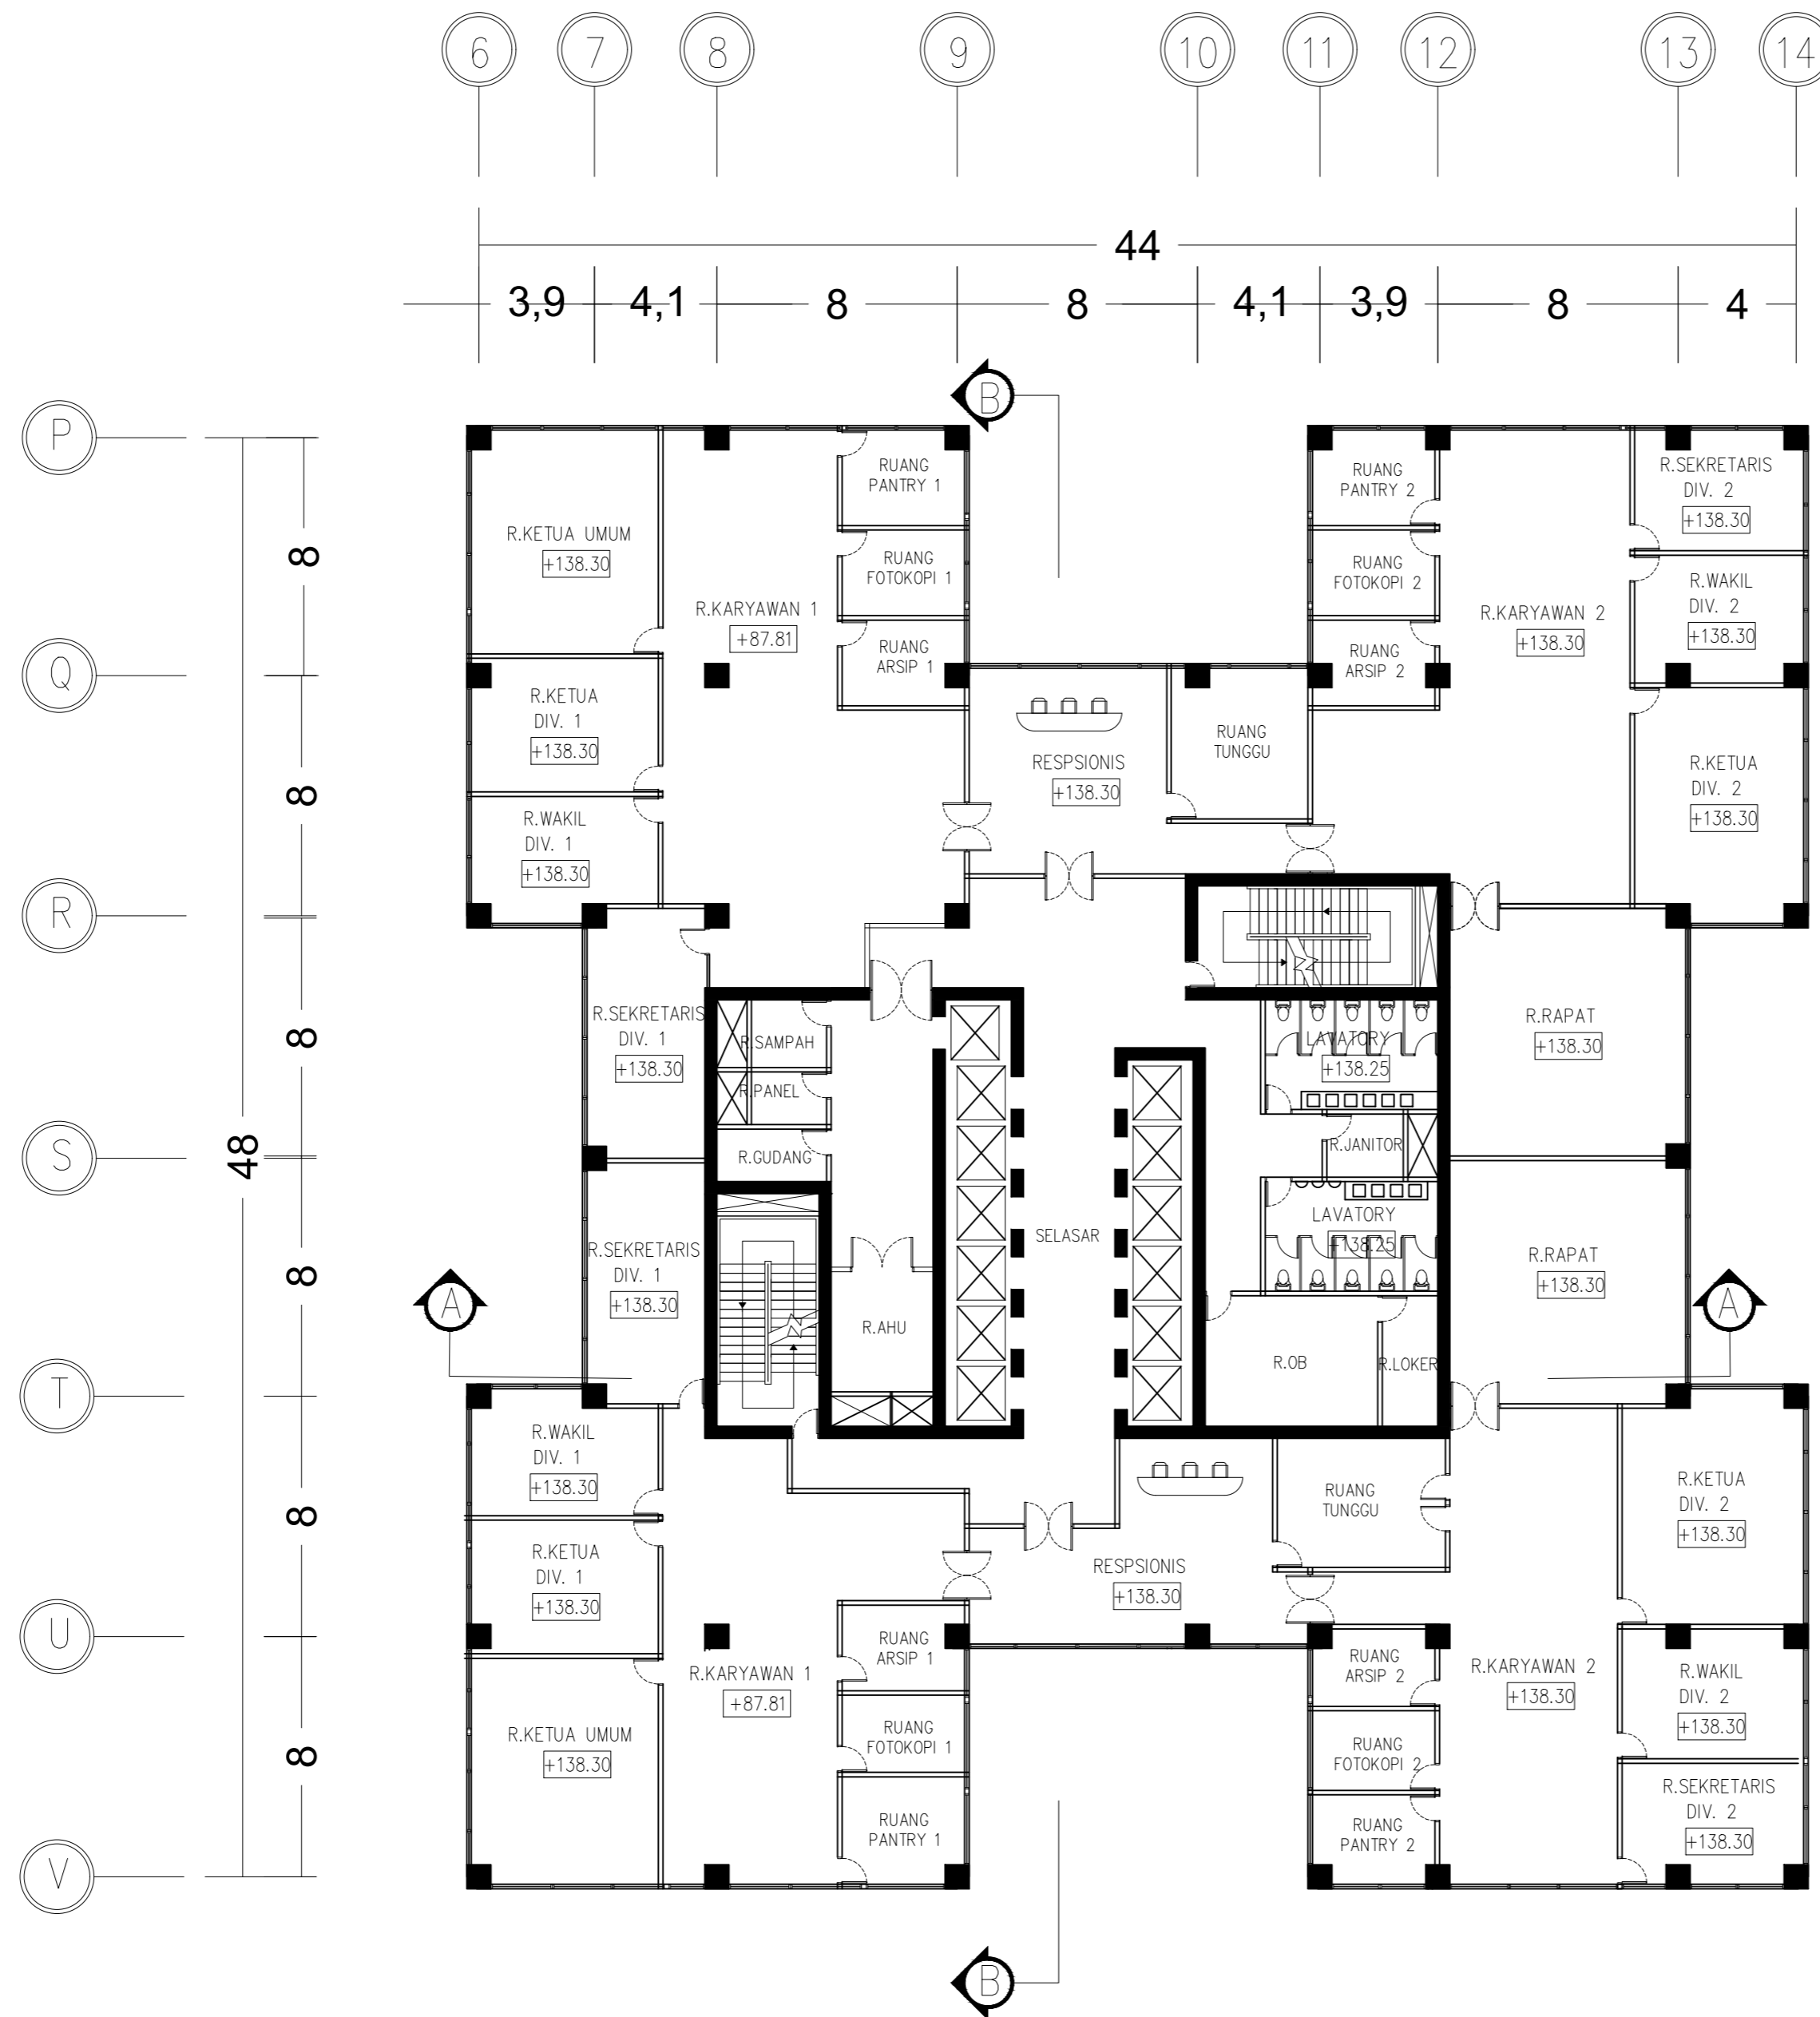

STUDI	JUDUL PROYEK	AHMAD SIENA FARIZI	DOSEN PEMBIMBING	NAMA GAMBAR	SKALA	NO. GAMBAR	CATATAN
	TUGAS AKHIR SEMESTER GANJIL 2020-2021 KANTOR XIAOMI CORPORATION DENGAN KONSEP ARSITEKTUR MODERN MINIMALIS DI JAKARTA SELATAN	AHMAD SIENA FARIZI (2016460004)	1. Dr. Ir. ASHADI M.Si 2. YEPTADIAN SARI S.T., M.T.	DENAH TIPIKAL LT. 31-36	1:200	13