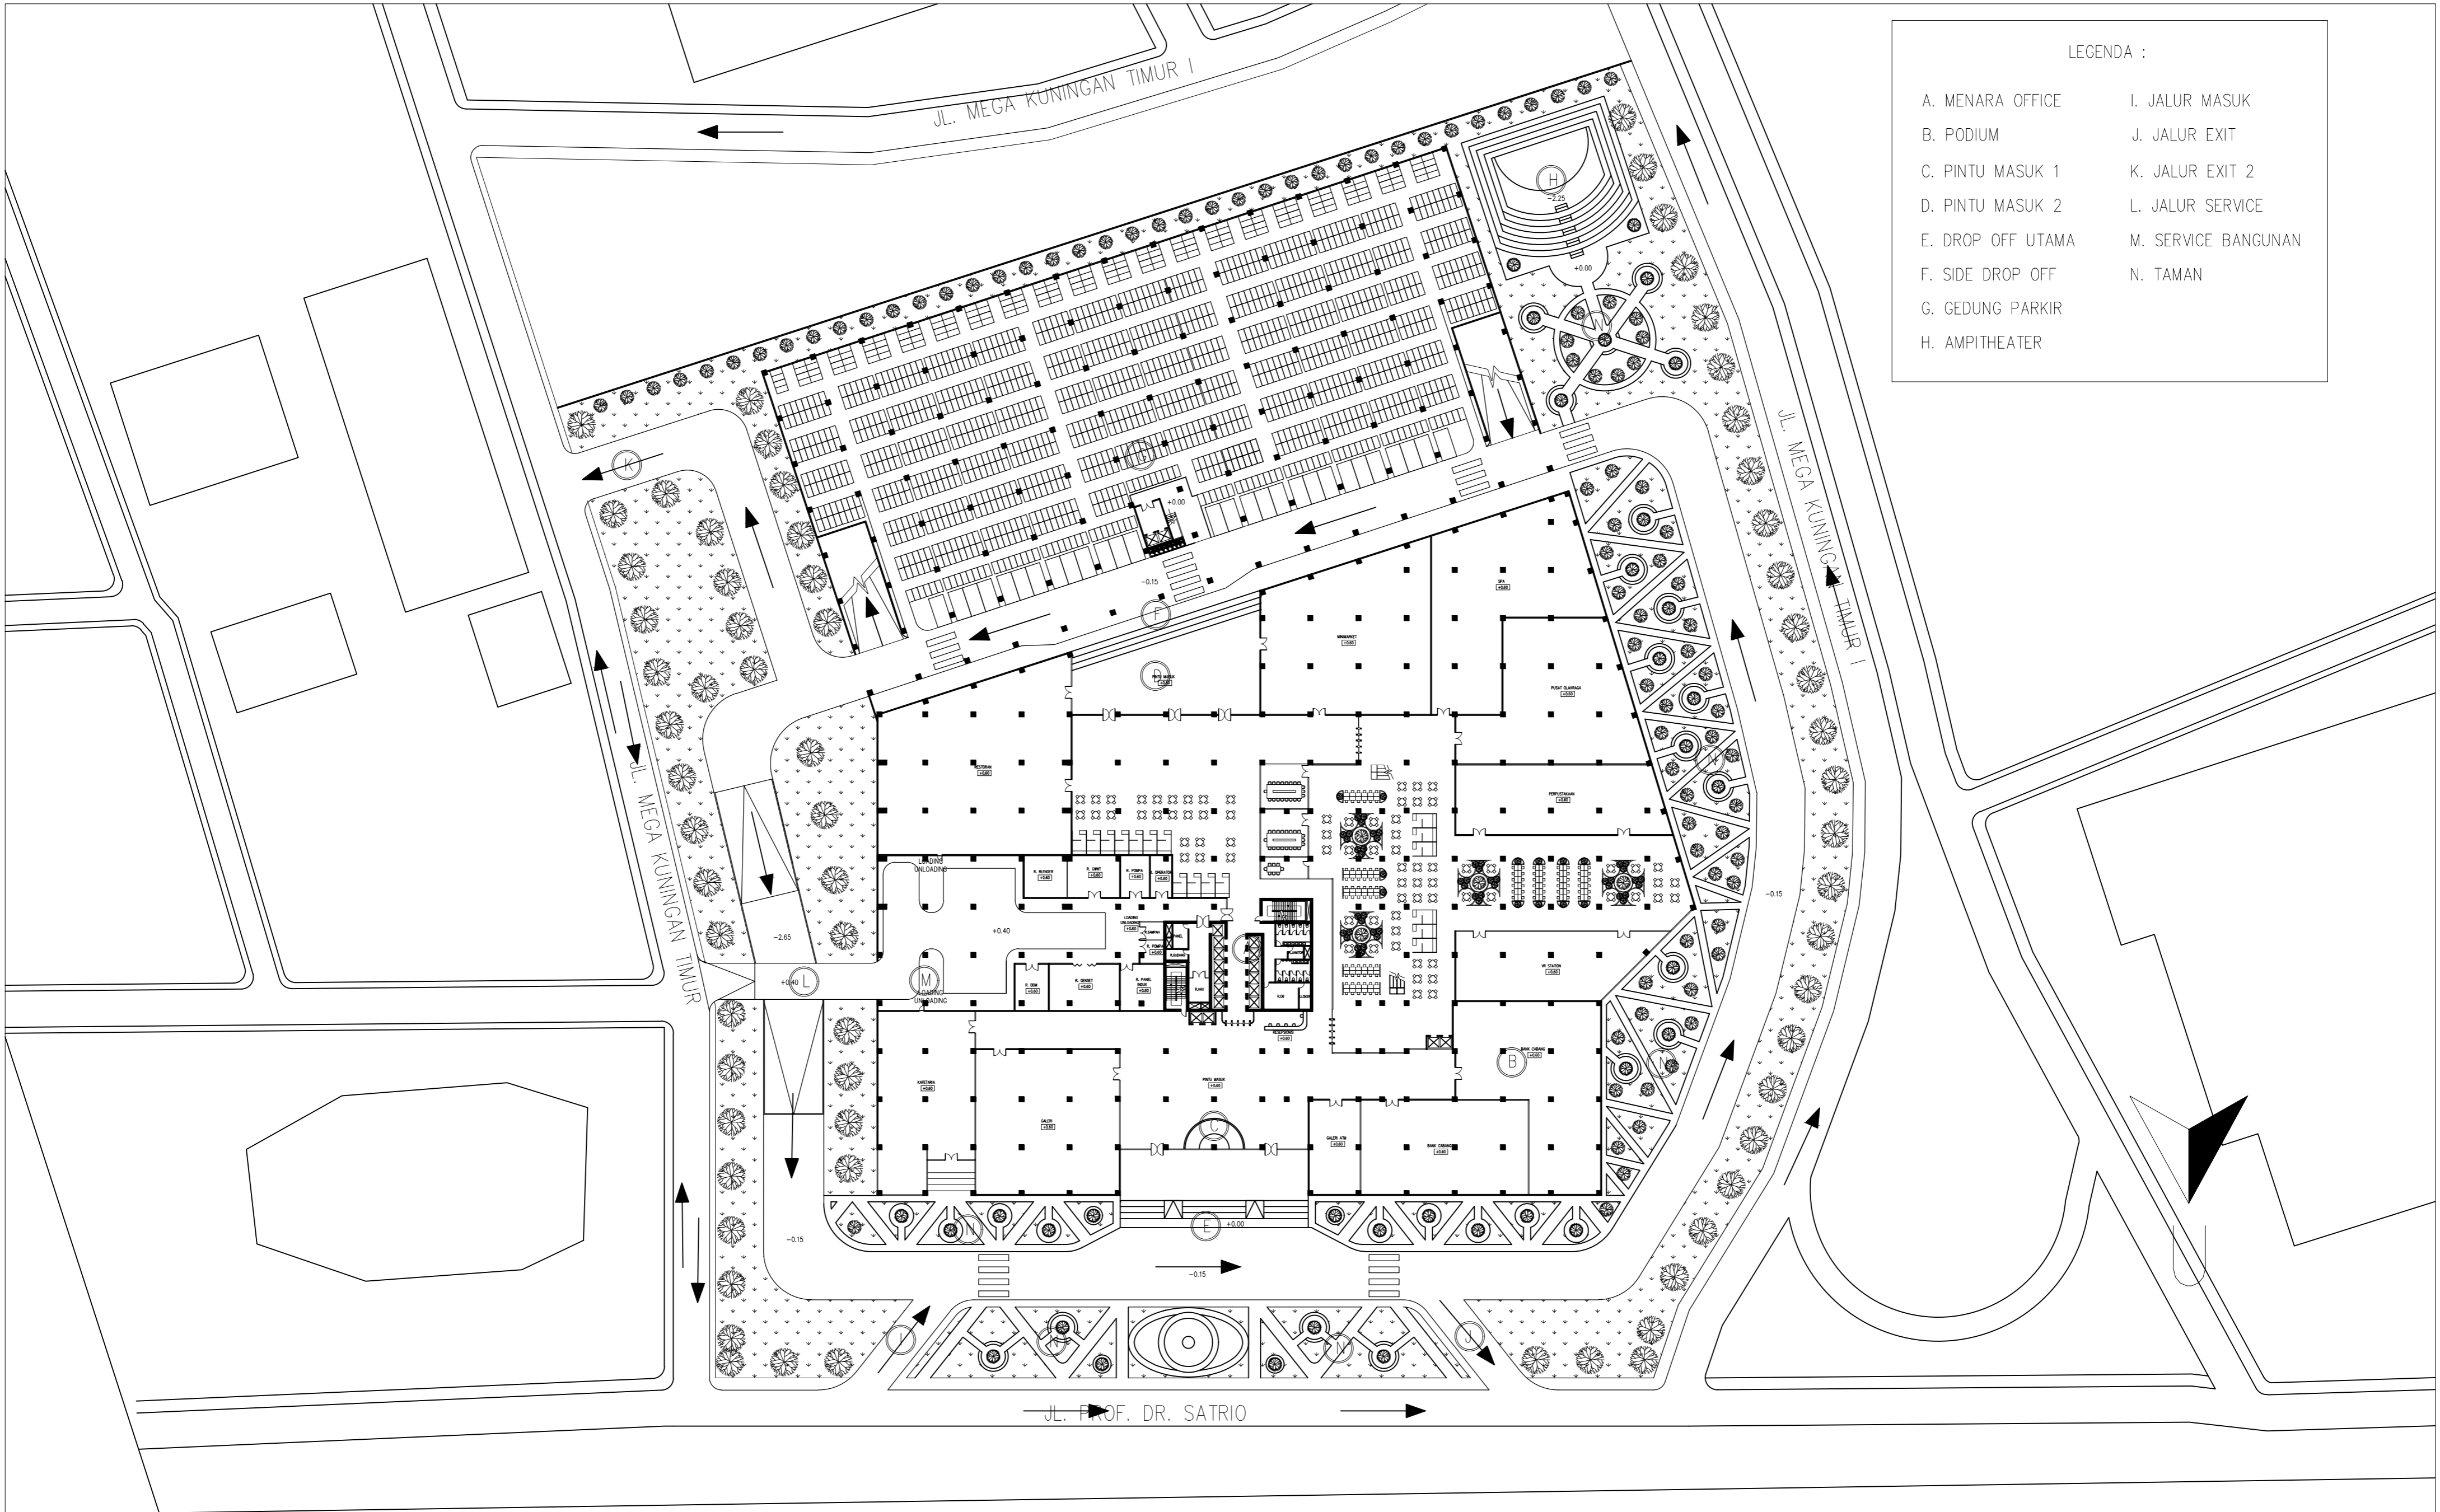

LEGENDA :

A. MENARA OFFICE	I. JALUR MASUK
B. PODIUM	J. JALUR EXIT
C. PINTU MASUK 1	K. JALUR EXIT 2
D. PINTU MASUK 2	L. JALUR SERVICE
E. DROP OFF UTAMA	M. SERVICE BANGUNAN
F. SIDE DROP OFF	N. TAMAN
G. GEDUNG PARKIR	
H. AMPITHEATER	

	STUDI	JUDUL PROYEK	AHMAD SIENA FARIZI	DOSEN PEMBIMBING	NAMA GAMBAR	SKALA	NO. GAMBAR	CATATAN
	TUGAS AKHIR SEMESTER GANJIL 2020-2021	KANTOR XIAOMI CORPORATION DENGAN KONSEP ARSITEKTUR MODERN MINIMALIS DI JAKARTA SELATAN	AHMAD SIENA FARIZI (2016460004)	1. Dr. Ir. ASHADI M.Si 2. YEPTADIAN SARI S.T., M.T.	SITEPLAN	1 : 700	1