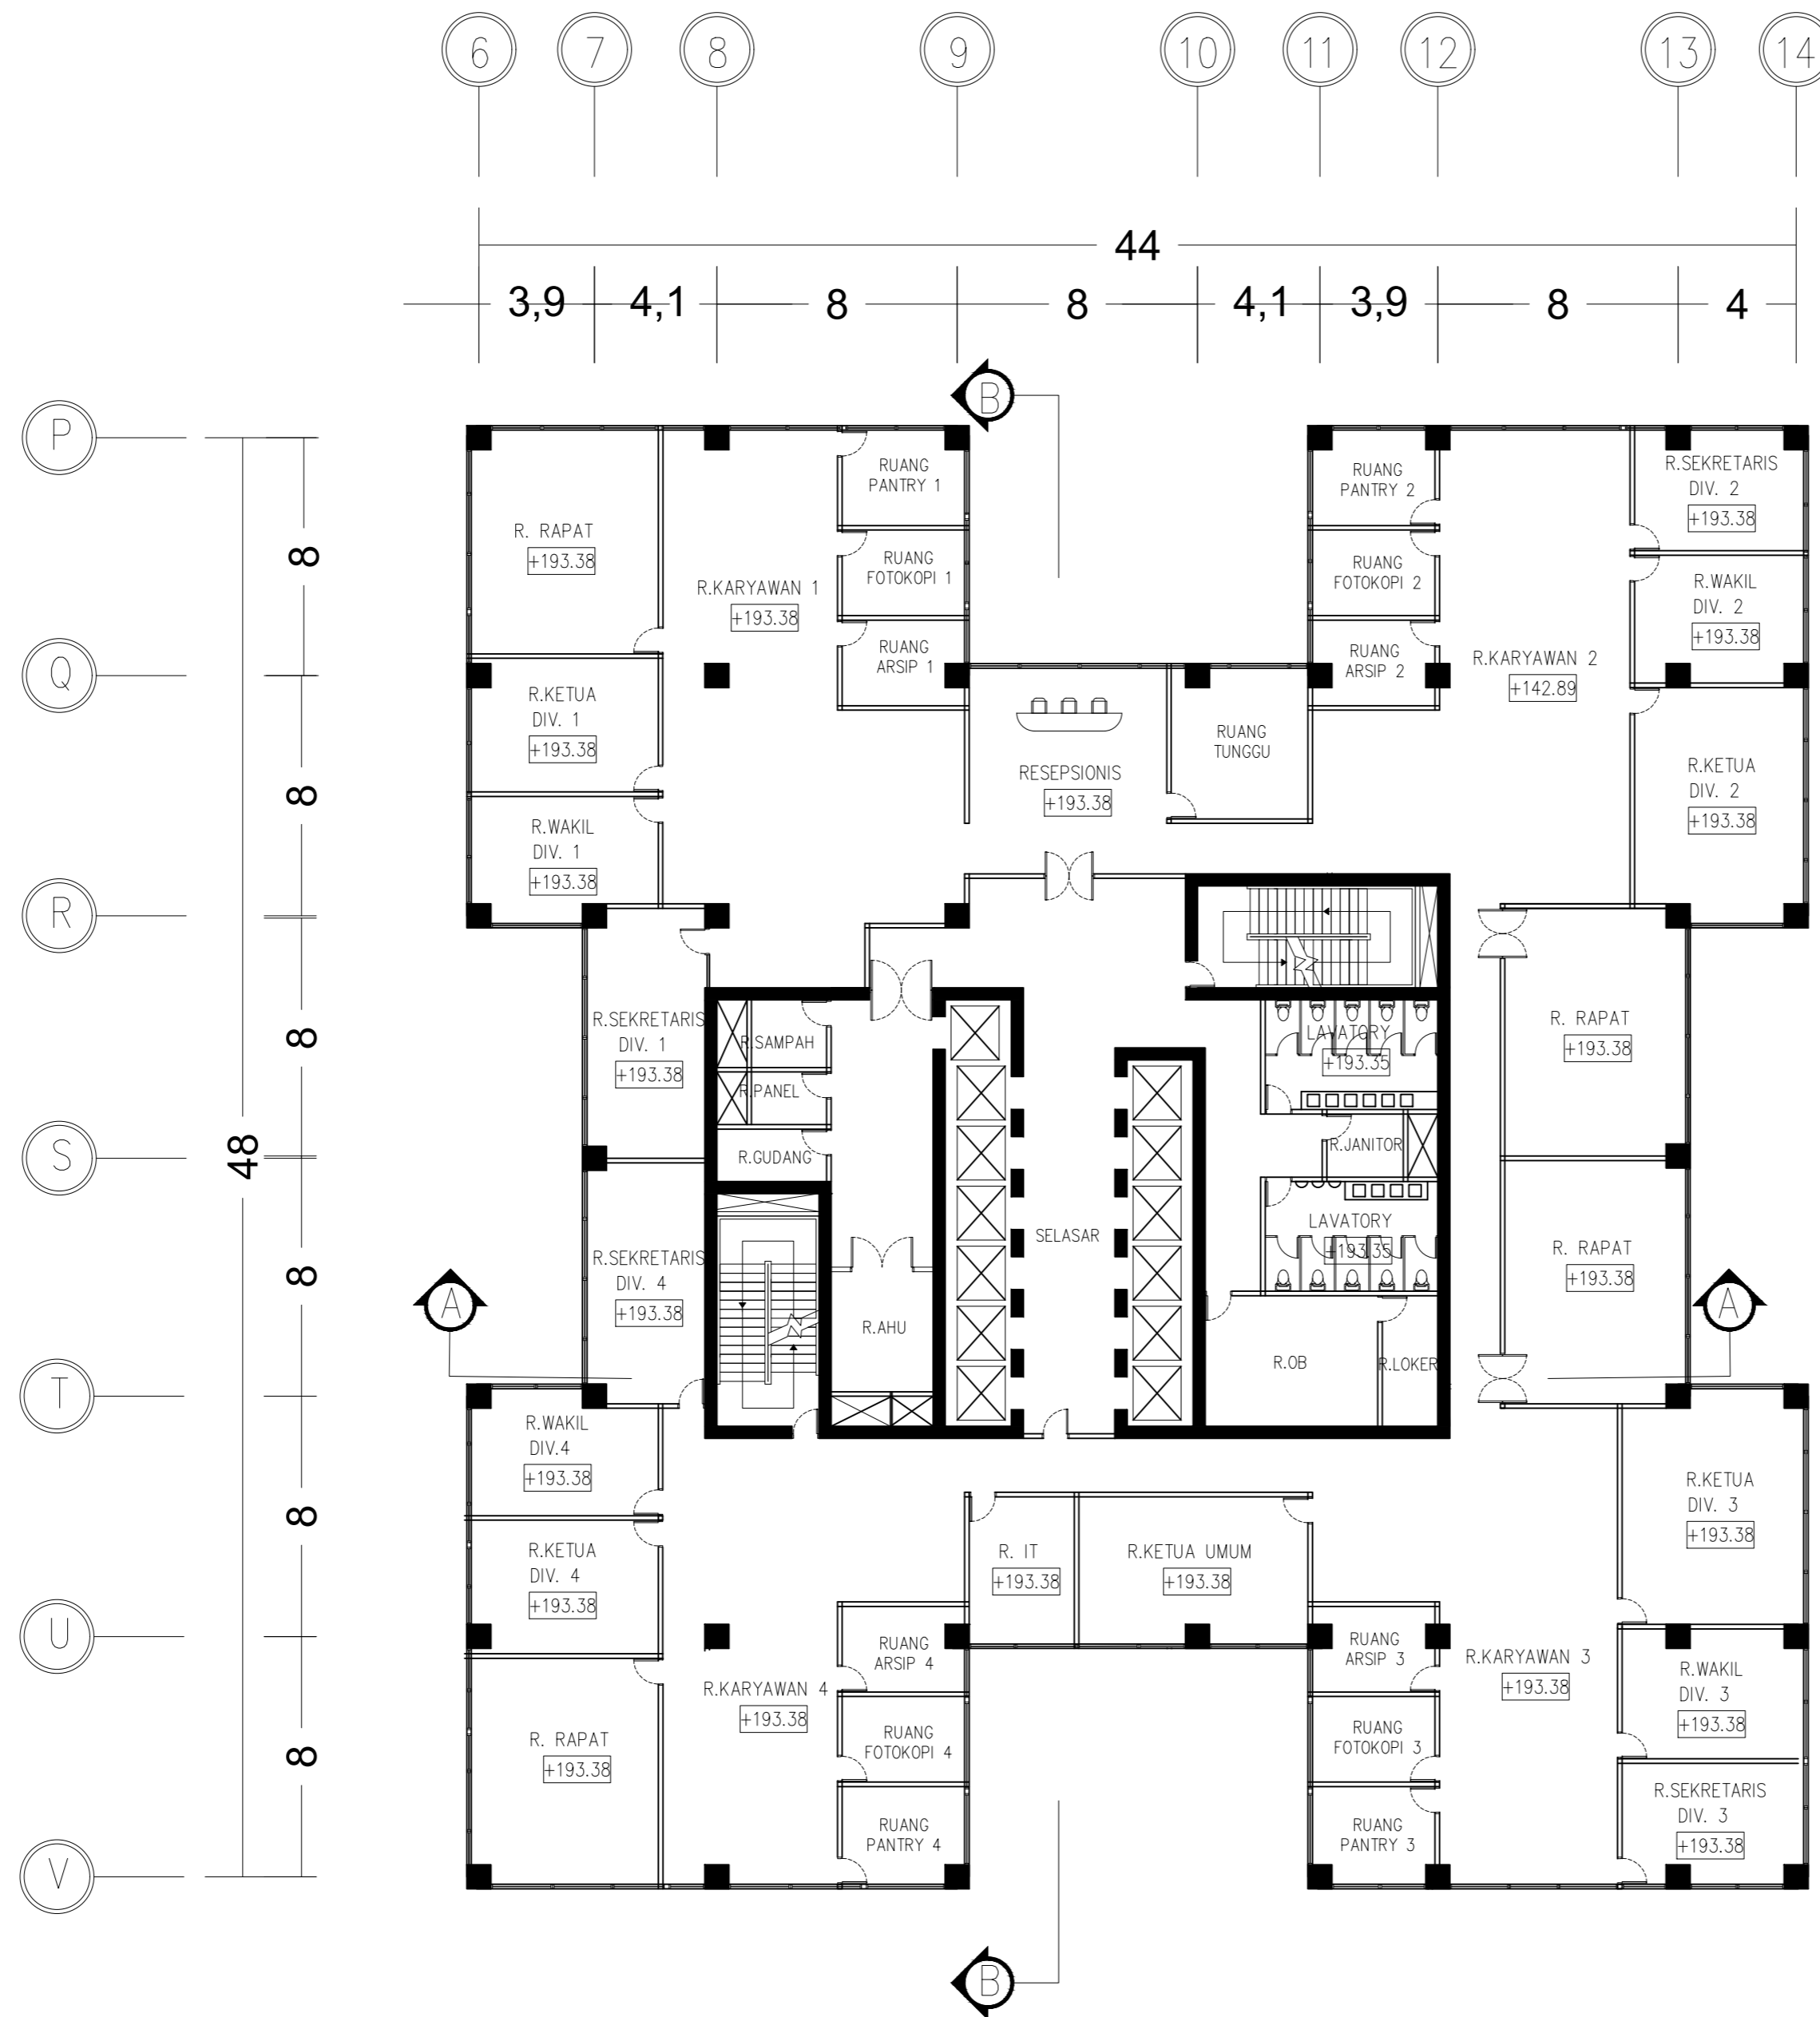

STUDI	JUDUL PROYEK	AHMAD SIENA FARIZI	DOSEN PEMBIMBING	NAMA GAMBAR	SKALA	NO. GAMBAR	CATATAN
	TUGAS AKHIR SEMESTER GANJIL 2020-2021 KANTOR XIAOMI CORPORATION DENGAN KONSEP ARSITEKTUR MODERN MINIMALIS DI JAKARTA SELATAN	AHMAD SIENA FARIZI (2016460004)	1. Dr. Ir. ASHADI M.Si	DENAH TIPIKAL LT. 43-48	1:200	15	
			2. YEPTADIAN SARI S.T., M.T.