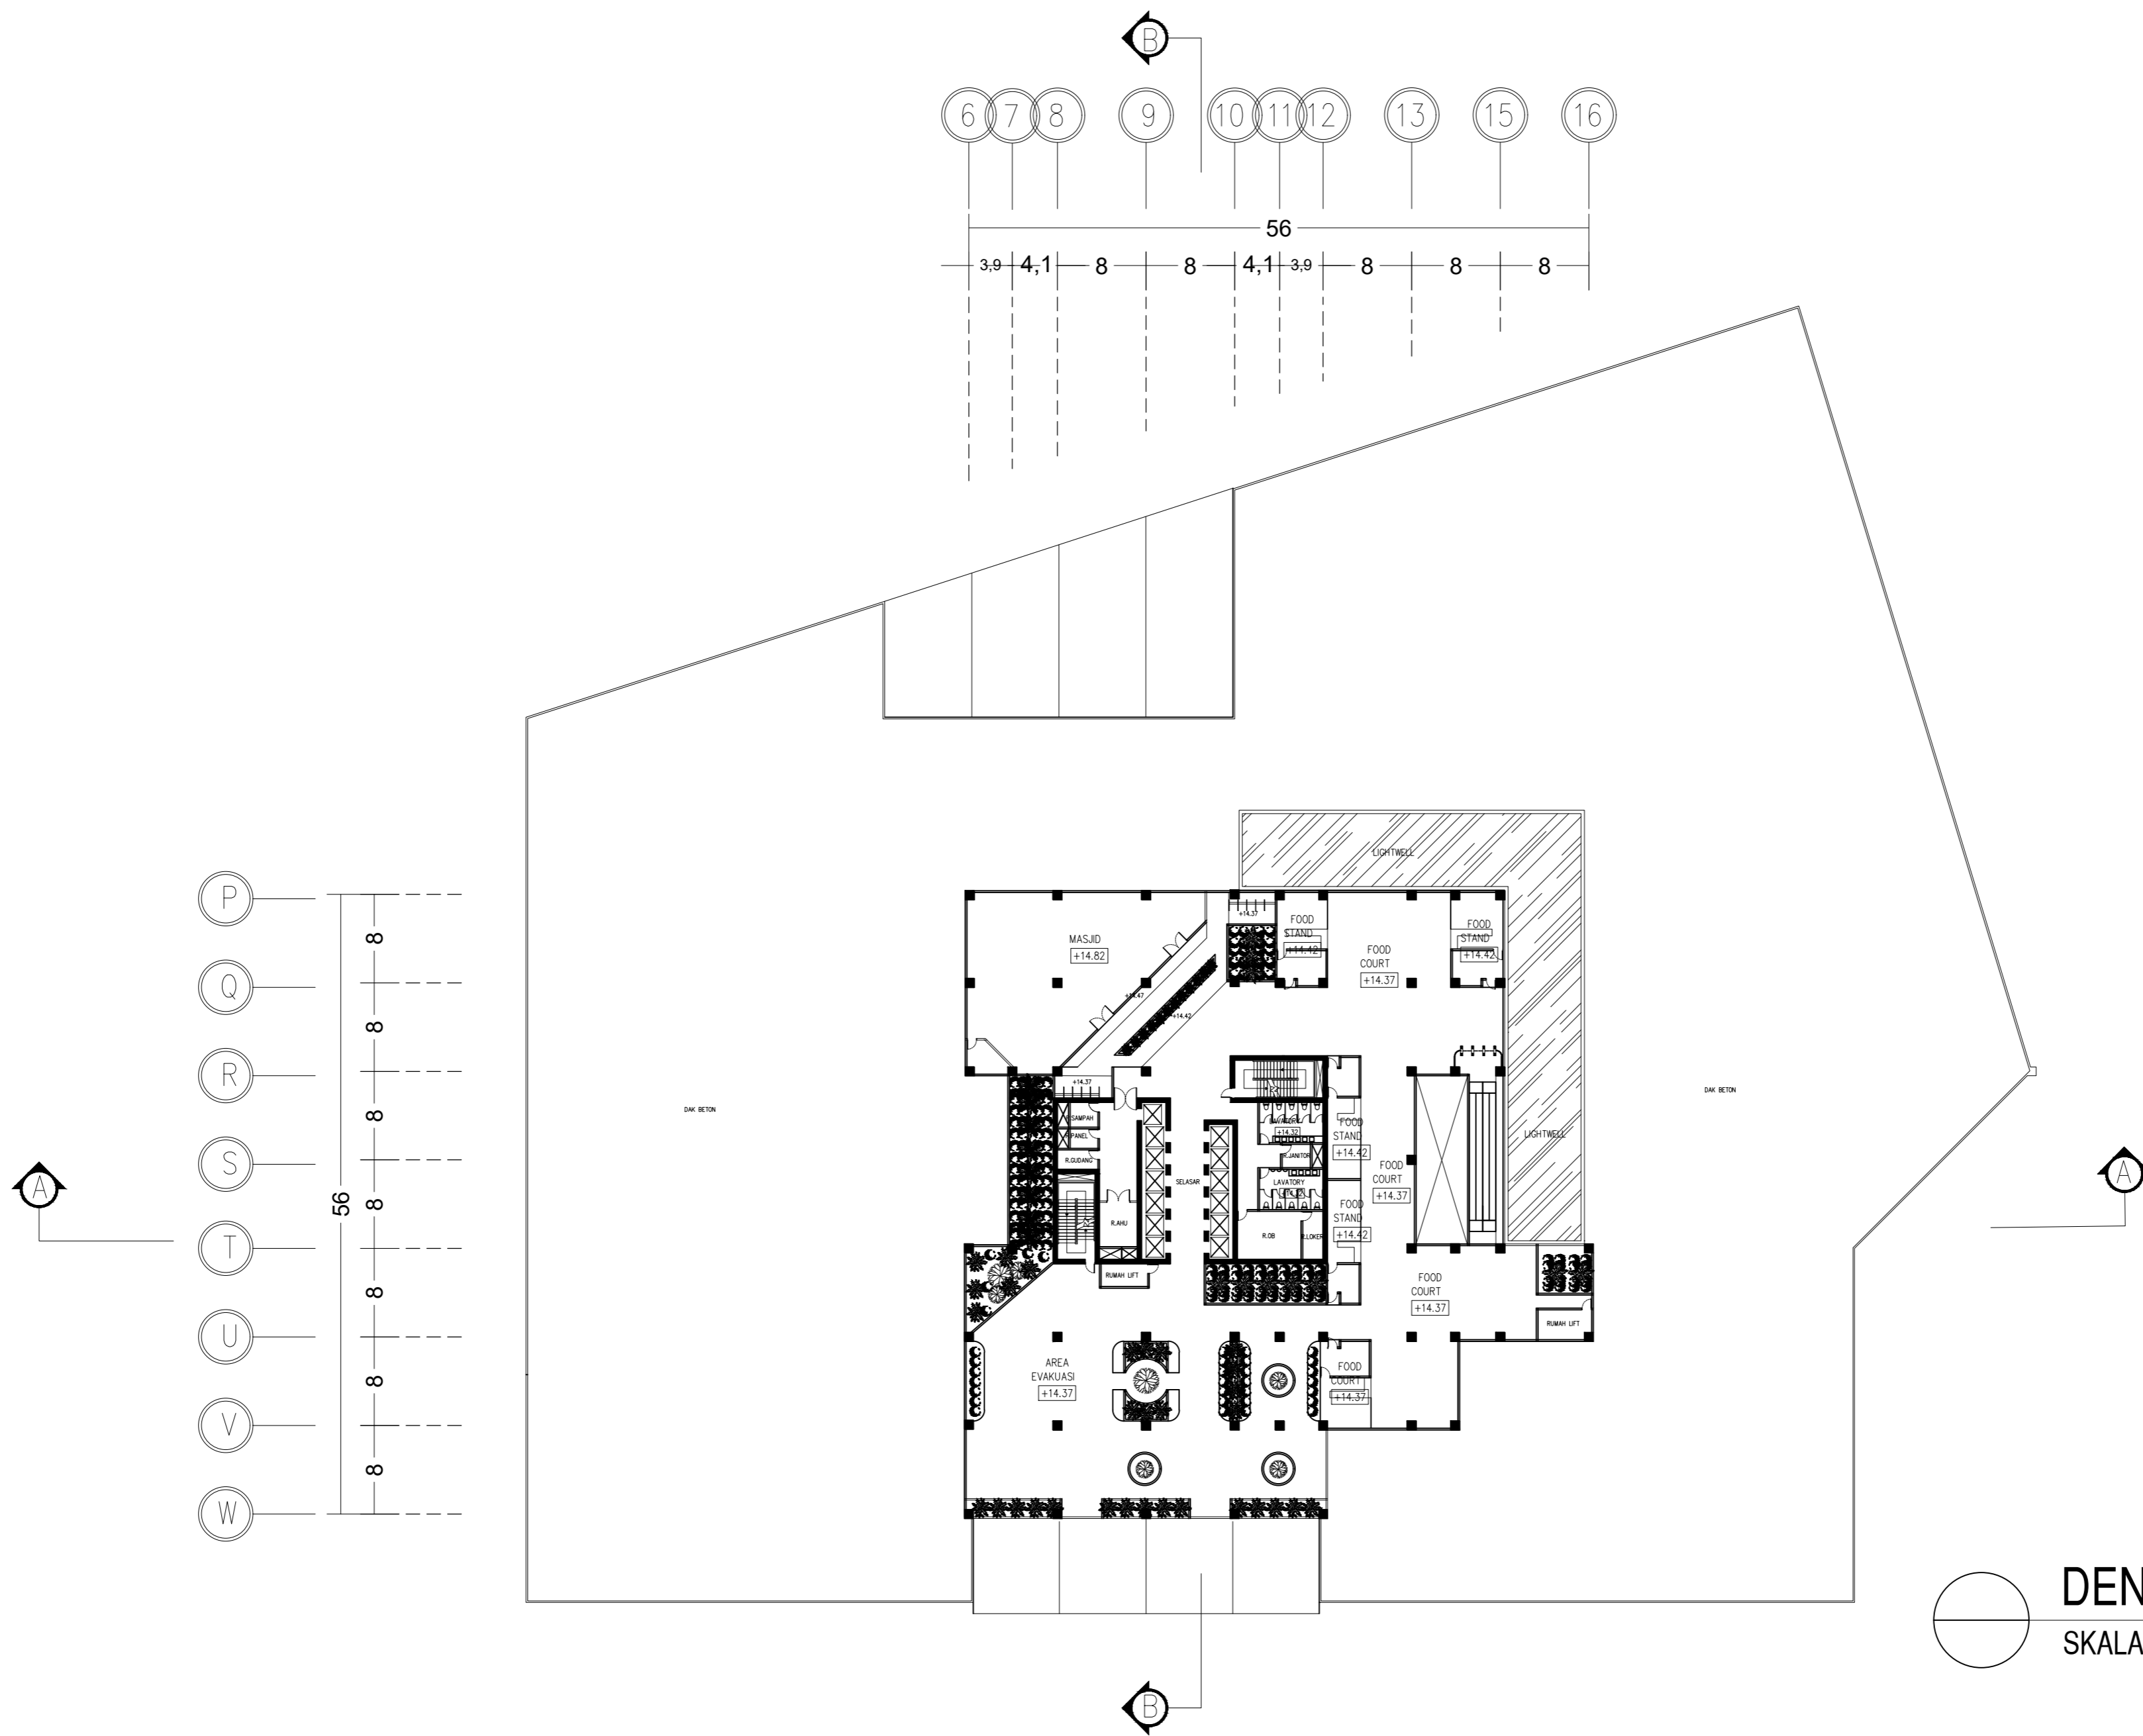

DENAH ATAP PODIUM
SKALA 1 : 450

	STUDI	JUDUL PROYEK	AHMAD SIENA FARIZI	DOSEN PEMBIMBING	NAMA GAMBAR	SKALA	NO. GAMBAR	CATATAN
	TUGAS AKHIR SEMESTER GANJIL 2020-2021	KANTOR XIAOMI CORPORATION DENGAN KONSEP ARSITEKTUR MODERN MINIMALIS DI JAKARTA SELATAN	AHMAD SIENA FARIZI (2016460004)	1. Dr. Ir. ASHADI M.Si 2. YEPTADIAN SARI S.T., M.T.	DENAH ATAP PODIUM	1 : 450	9