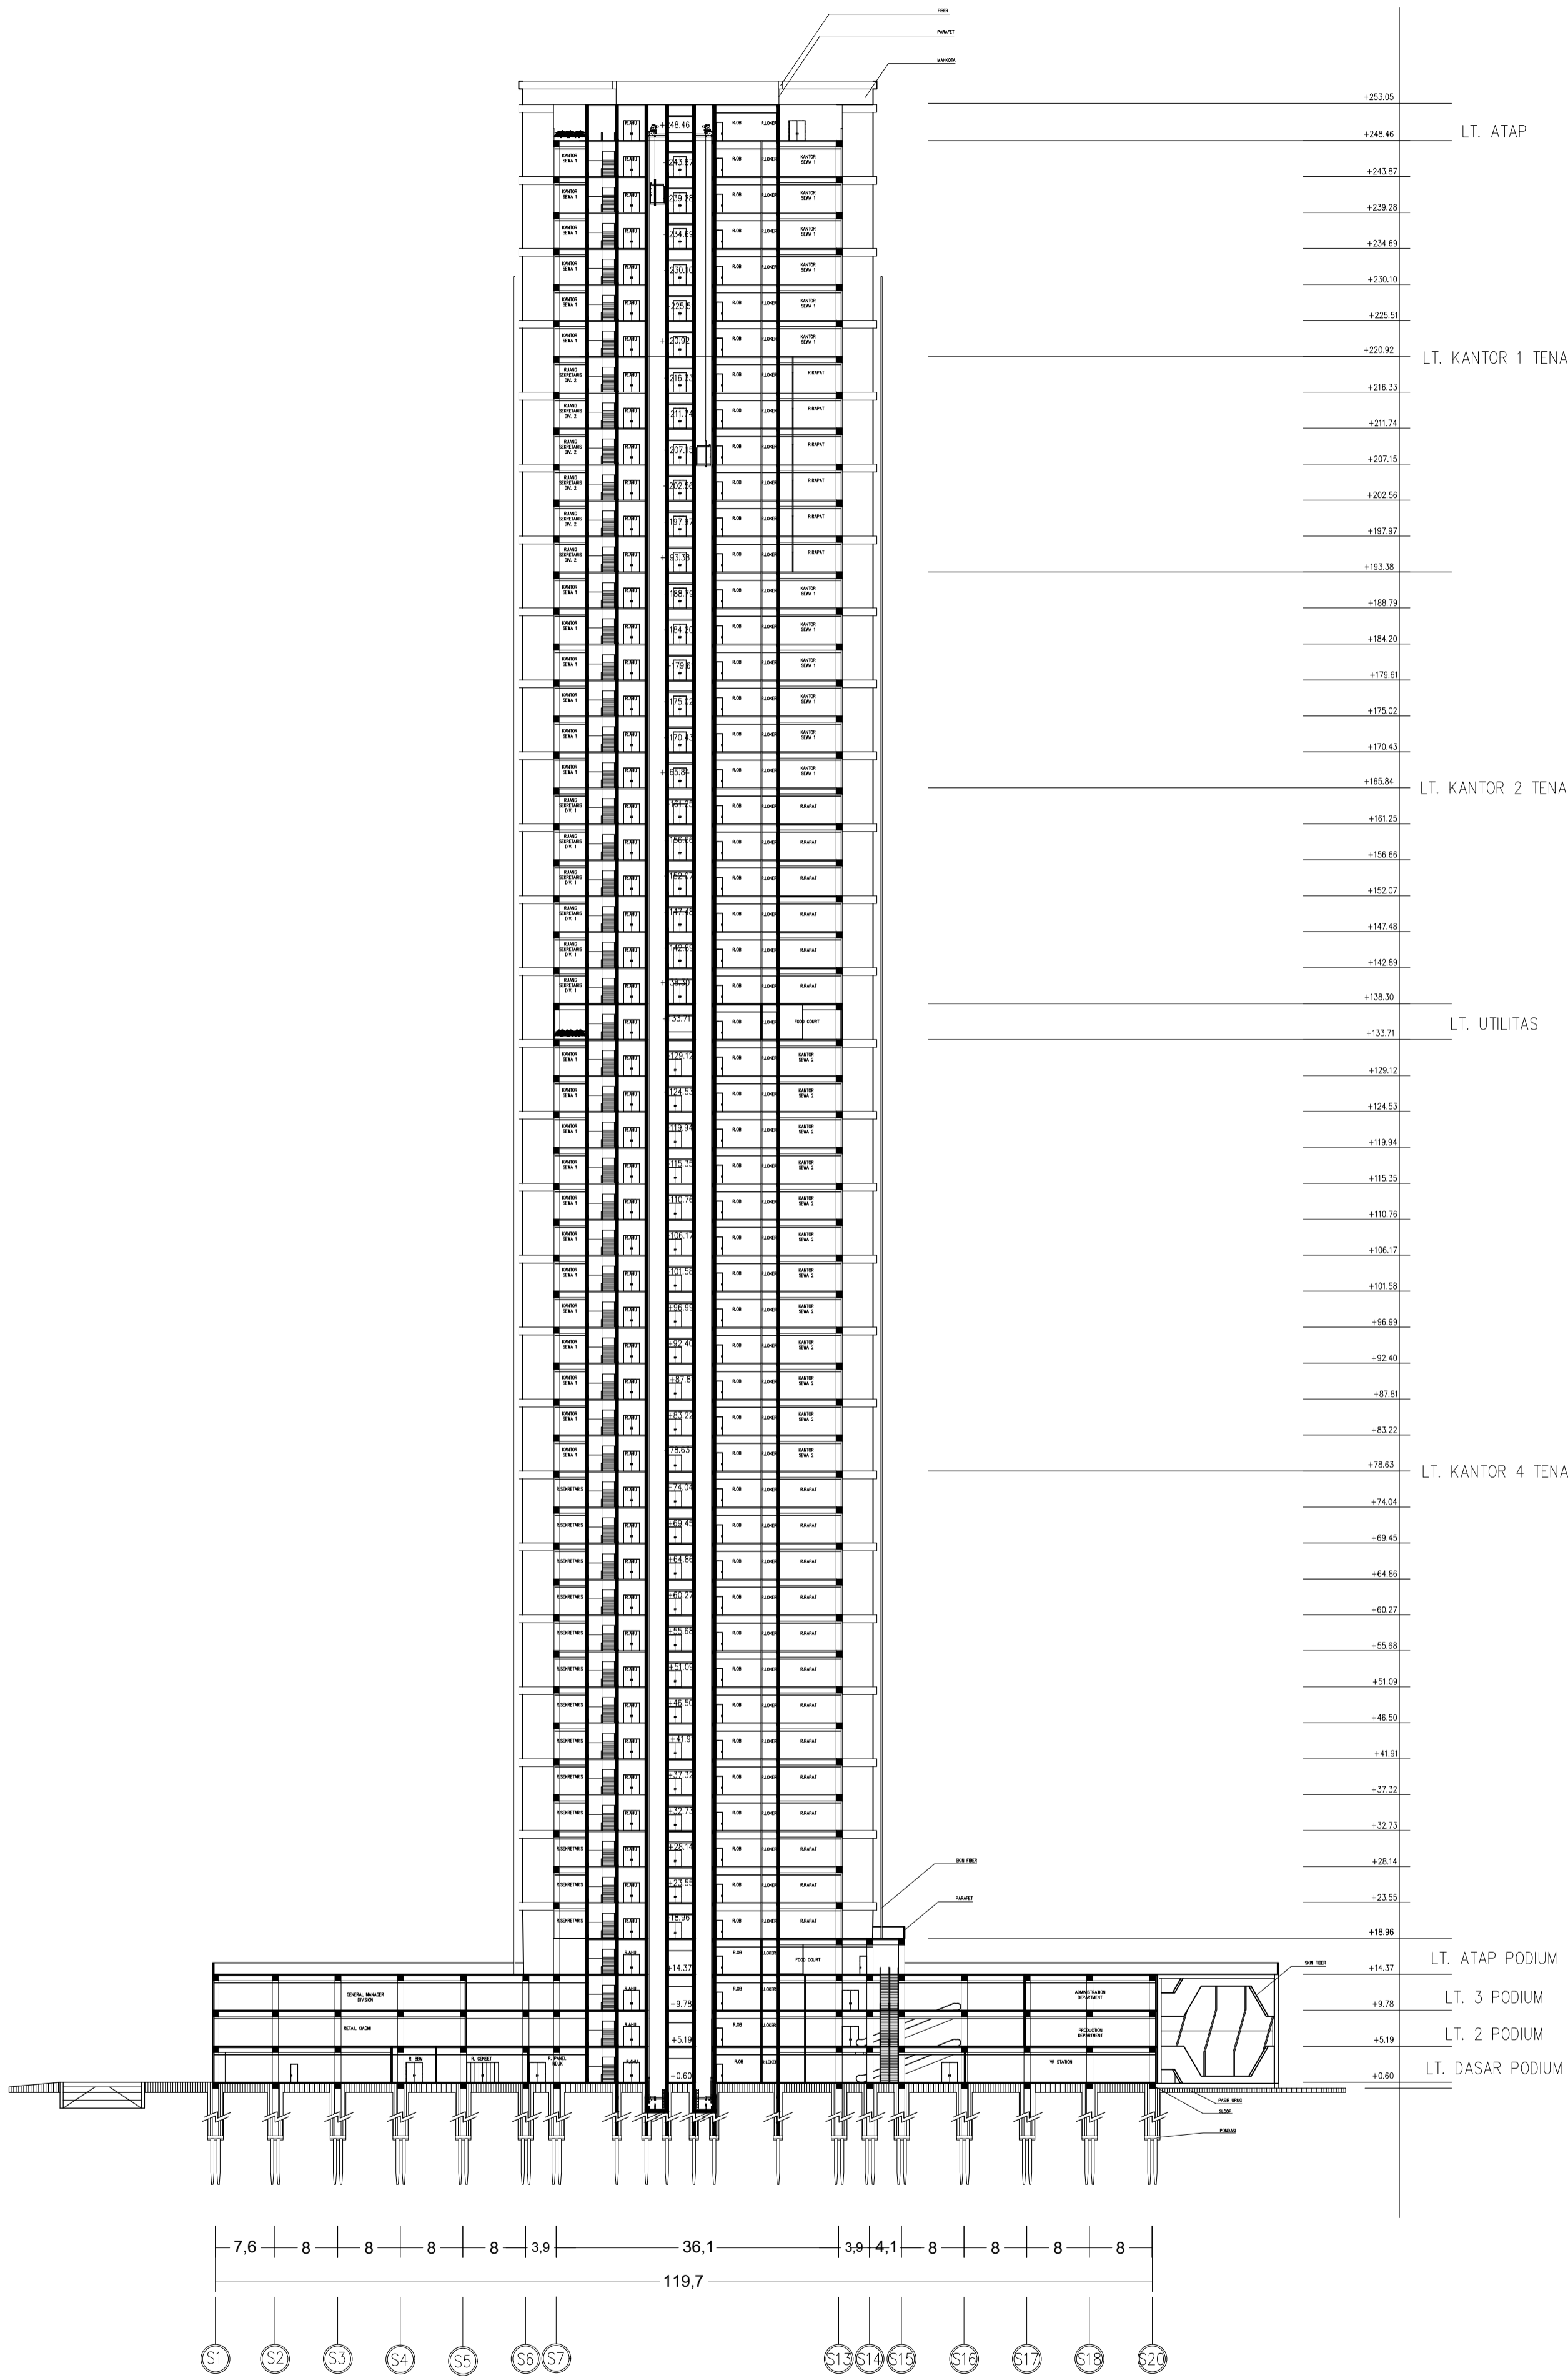

CATATAN		
	NO. GAMBAR	18
SKALA	1 : 600	
NAMA GAMBAR	POTONGAN OFFICE A-A'	
DOSEN PEMBIMBING	1. Dr. Ir. ASHADI M.Si	
	2. YEPTADIAN SARI S.T., M.T.	
AHMAD SIENA FARIZI	AHMAD SIENA FARIZI (2016460004)	
JUDUL PROYEK	KANTOR XIAOMI CORPORATION DENGAN KONSEP ARSITEKTUR MODERN MINIMALIS DI JAKARTA SELATAN	
STUDI	TUGAS AKHIR SEMESTER GANJIL 2020-2021