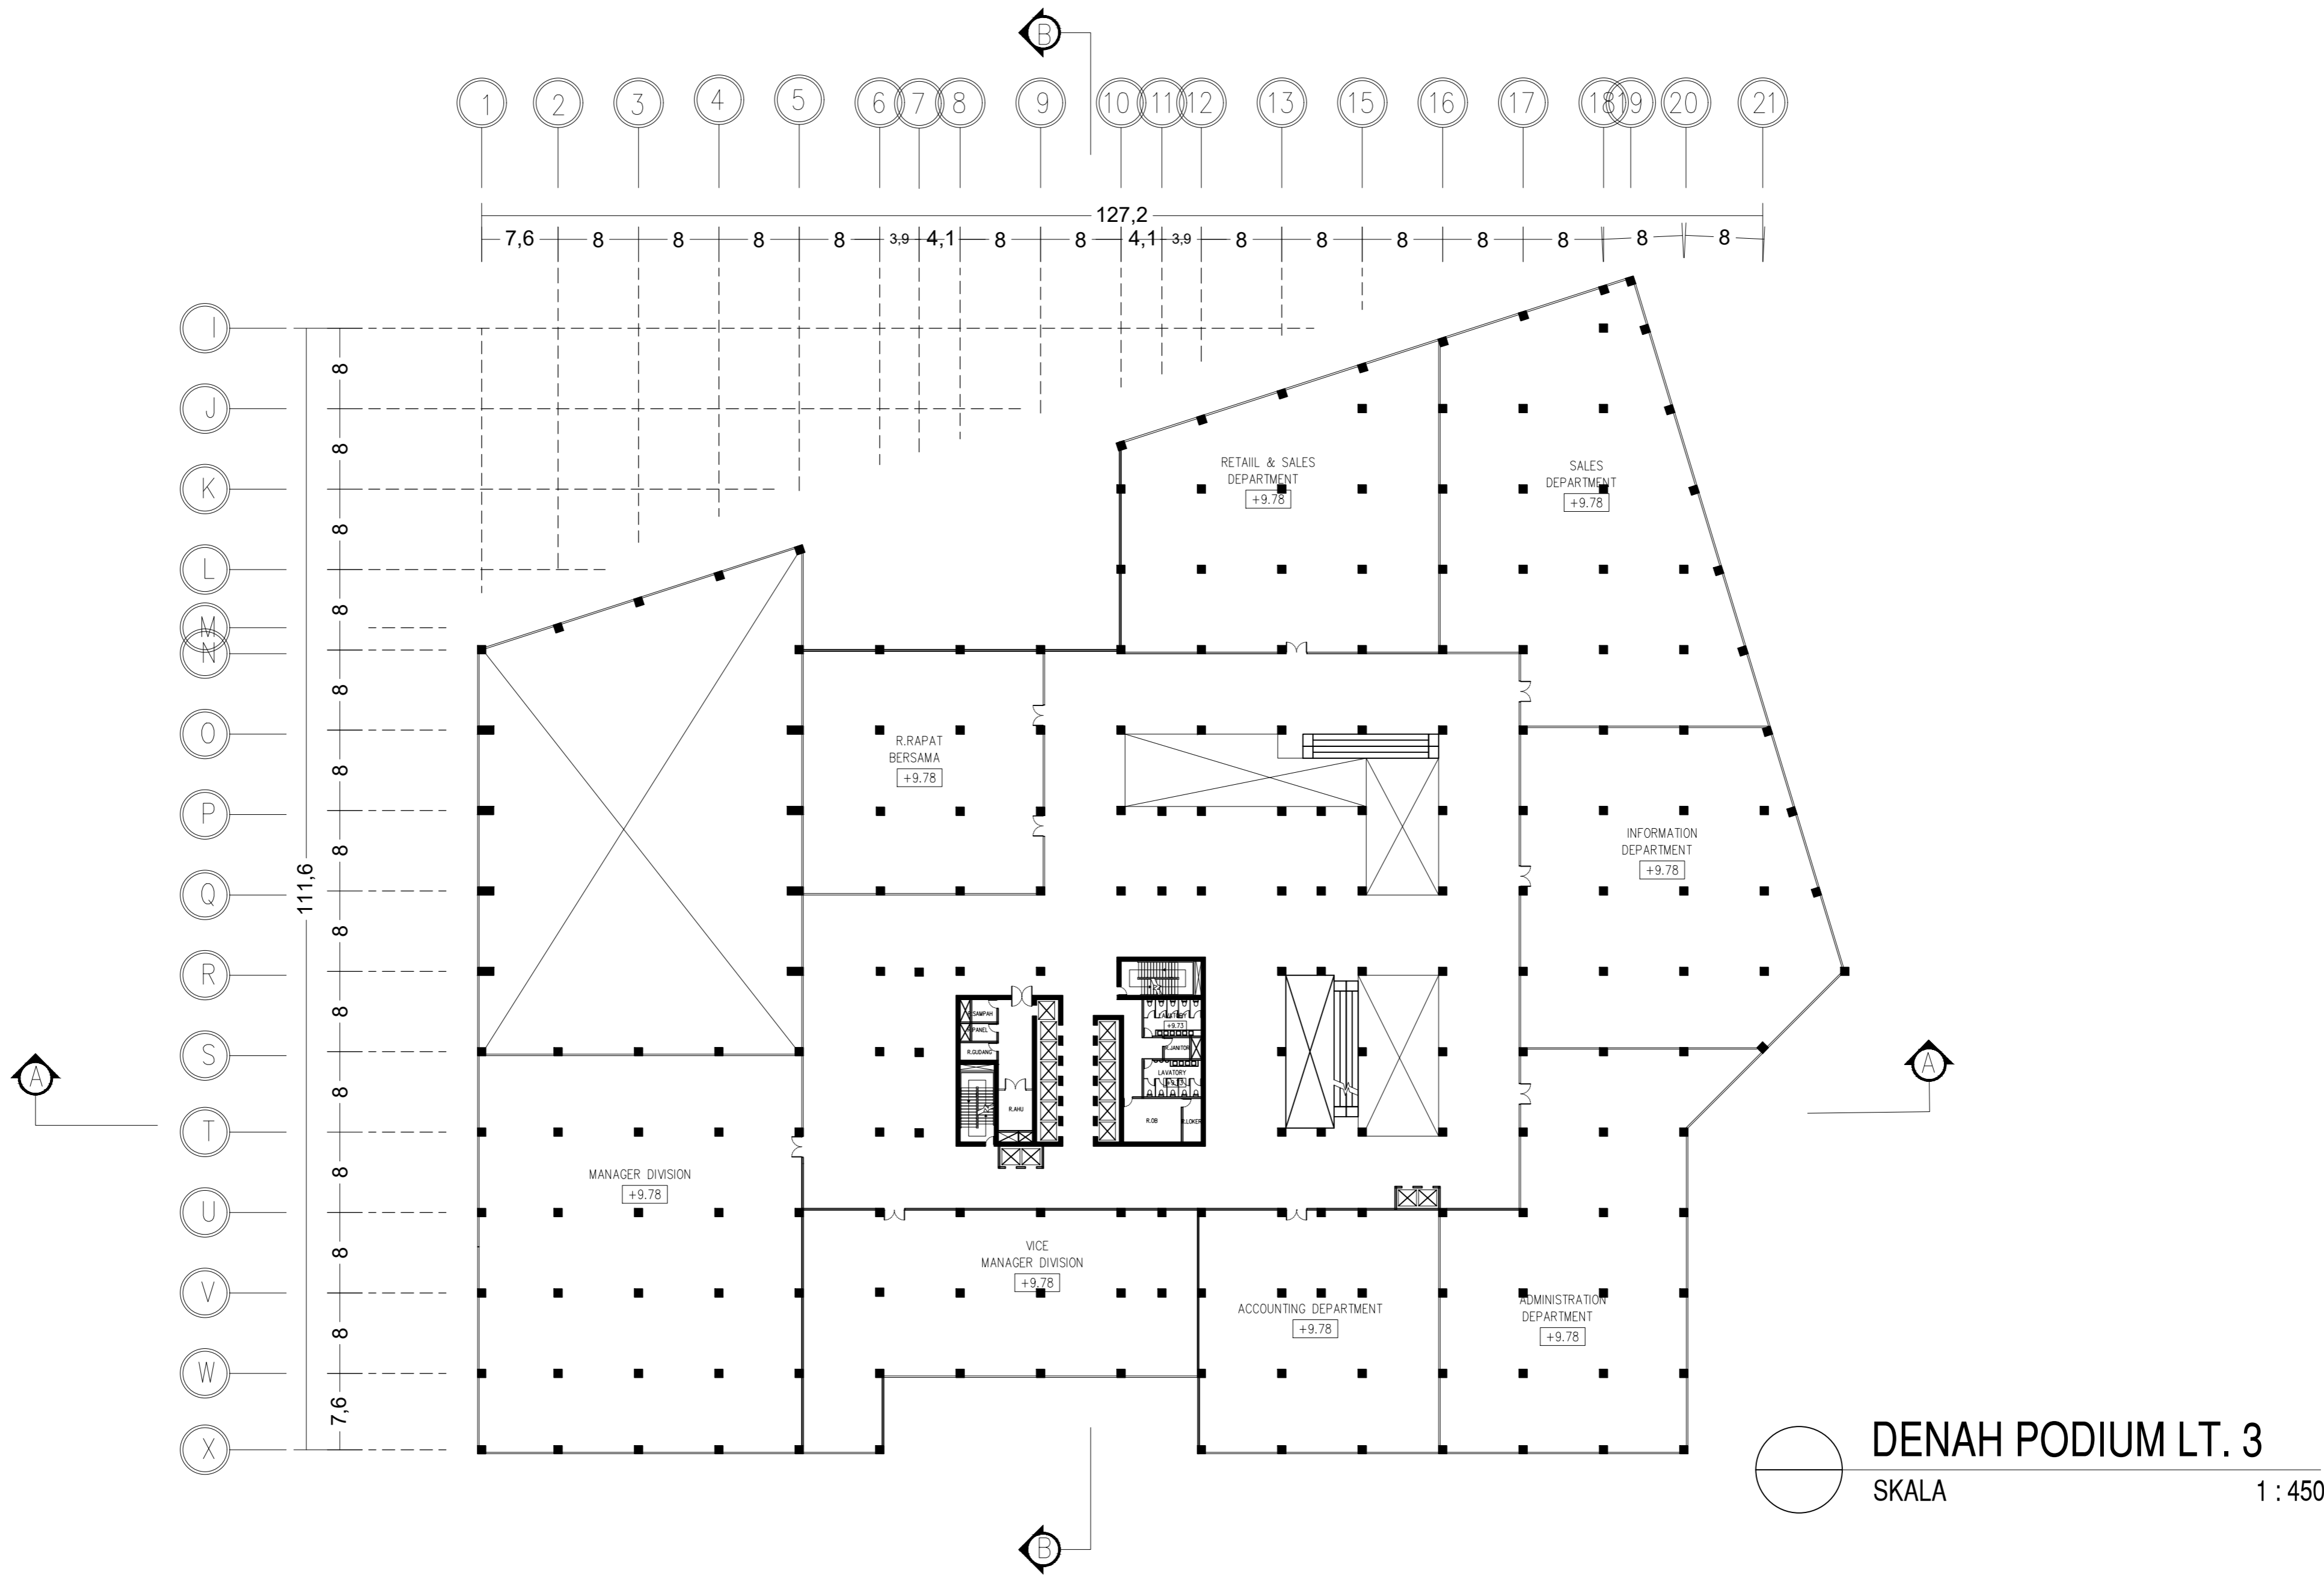

	STUDI	JUDUL PROYEK	AHMAD SIENA FARIZI	DOSEN PEMBIMBING	NAMA GAMBAR	SKALA	NO. GAMBAR	CATATAN
	TUGAS AKHIR SEMESTER GANJIL 2020-2021	KANTOR XIAOMI CORPORATION DENGAN KONSEP ARSITEKTUR MODERN MINIMALIS DI JAKARTA SELATAN	AHMAD SIENA FARIZI (2016460004)	1. Dr. Ir. ASHADI M.Si 2. YEPTADIAN SARI S.T., M.T.	SITEPLAN	1 : 700	1	

**DENAH PODIUM LT. 2**  
 SKALA 1 : 450

	STUDI	JUDUL PROYEK	AHMAD SIENA FARIZI	DOSEN PEMBIMBING	NAMA GAMBAR	SKALA	NO. GAMBAR	CATATAN
	TUGAS AKHIR SEMESTER GANJIL 2020-2021	KANTOR XIAOMI CORPORATION DENGAN KONSEP ARSITEKTUR MODERN MINIMALIS DI JAKARTA SELATAN	AHMAD SIENA FARIZI (2016460004)	1. Dr. Ir. ASHADI M.Si 2. YEPTADIAN SARI S.T., M.T.	DENAH PODIUM LT. 2	1 : 450	7	