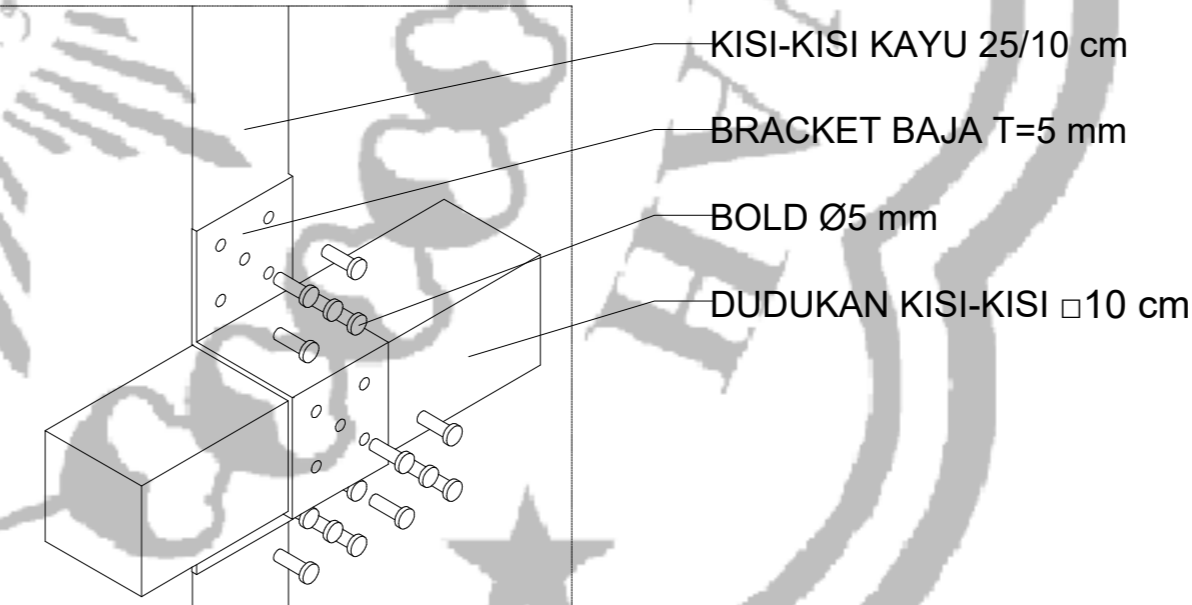

KEY PLAN

TAMPAK DEPAN

TAMPAK SAMPING

3D ISOMETRI

DETAIL 3D ISOMETRI

TAMPAK ATAS

DETAIL ARSITEKTUR

SKALA NTS

1:400

CATATAN :	FAKULTAS : TEKNIK	JUDUL GAMBAR : DETAIL ARSITEKTUR	NAMA MAHASISWA : FAIZ AL FARISI		KEY PLAN :
	PROGRAM : ARSITEKTUR	SKALA : NTS	DOSEN PEMBIMBING UTAMA : YEPTADIAN SARI, ST.MT		
	NIM : 2019460042	MATA KULIAH : TUGAS AKHIR	DOSEN PEMBIMBING PENDAMPING : WAFIRUL AQLI, ST.M.SI		