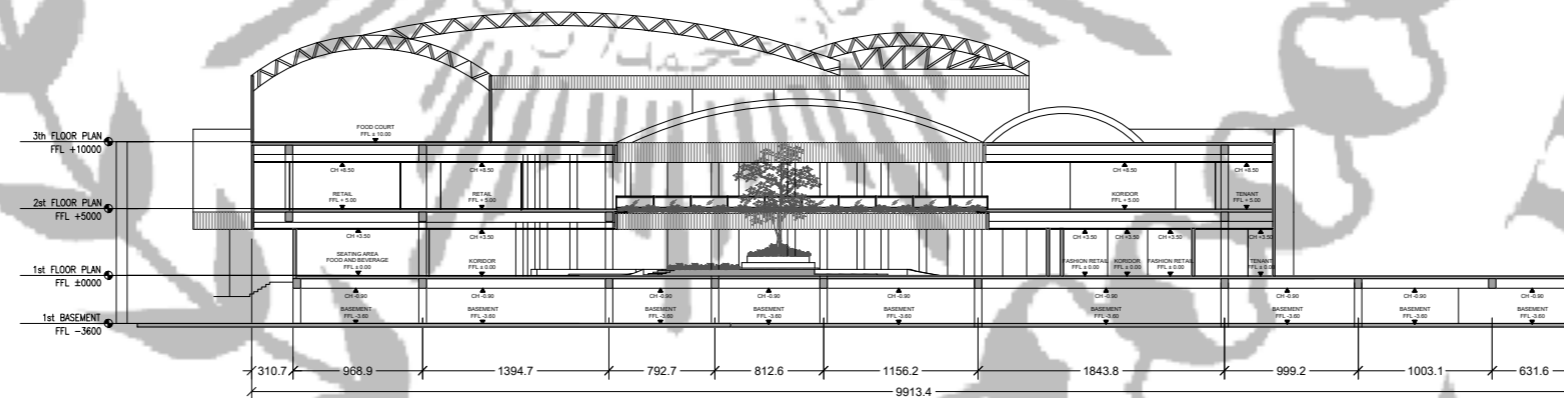

**POTONGAN A - A**

SKALA 1 : 400

**POTONGAN B - B**

SKALA 1 : 400

1:400

CATATAN :	FAKULTAS : TEKNIK	JUDUL GAMBAR : POTONGAN	NAMA MAHASISWA : FAIZ AL FARISI		KEY PLAN :
	PROGRAM : ARSITEKTUR	SKALA : 1 : 400	DOSEN PEMBIMBING UTAMA : YEPTADIAN SARI, ST.MT		
	NIM : 2019460042	MATA KULIAH : TUGAS AKHIR	DOSEN PEMBIMBING PENDAMPING : WAFIRUL AQLI, ST.M.SI		