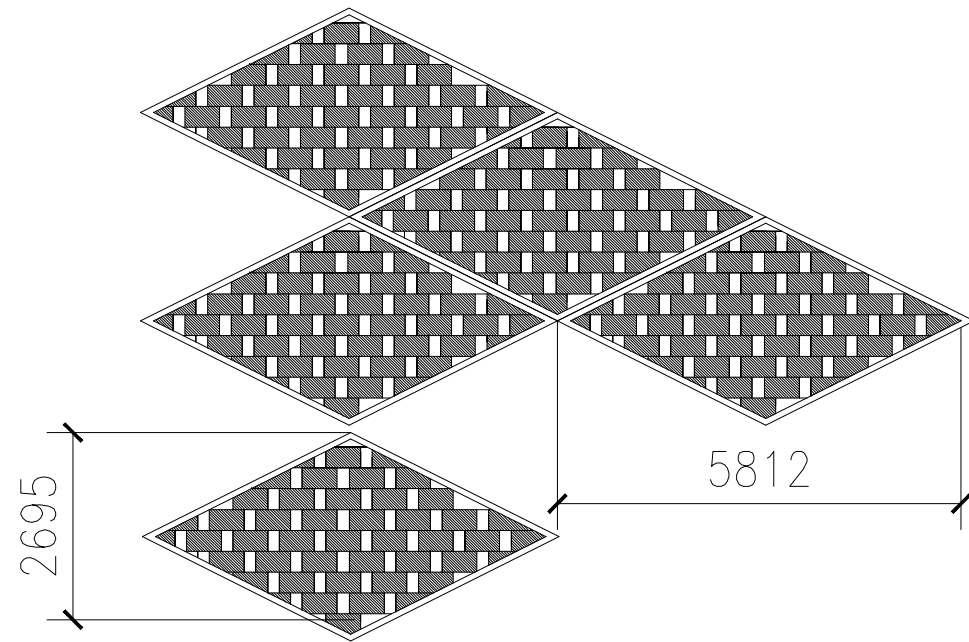

PENGEMBANGAN STASIUN SERPONG

NAMA MAHASISWA

DHIA FAUDZAN RAMADHAN

2019460009

NAMA GAMBAR

TAMPAK STASIUN SERPONG

SKALA	DI GAMBAR	DHIA FAUDZAN
1 : 350	TANGGAL	24/07/23
	NO GAMBAR	8/11

CATATAN