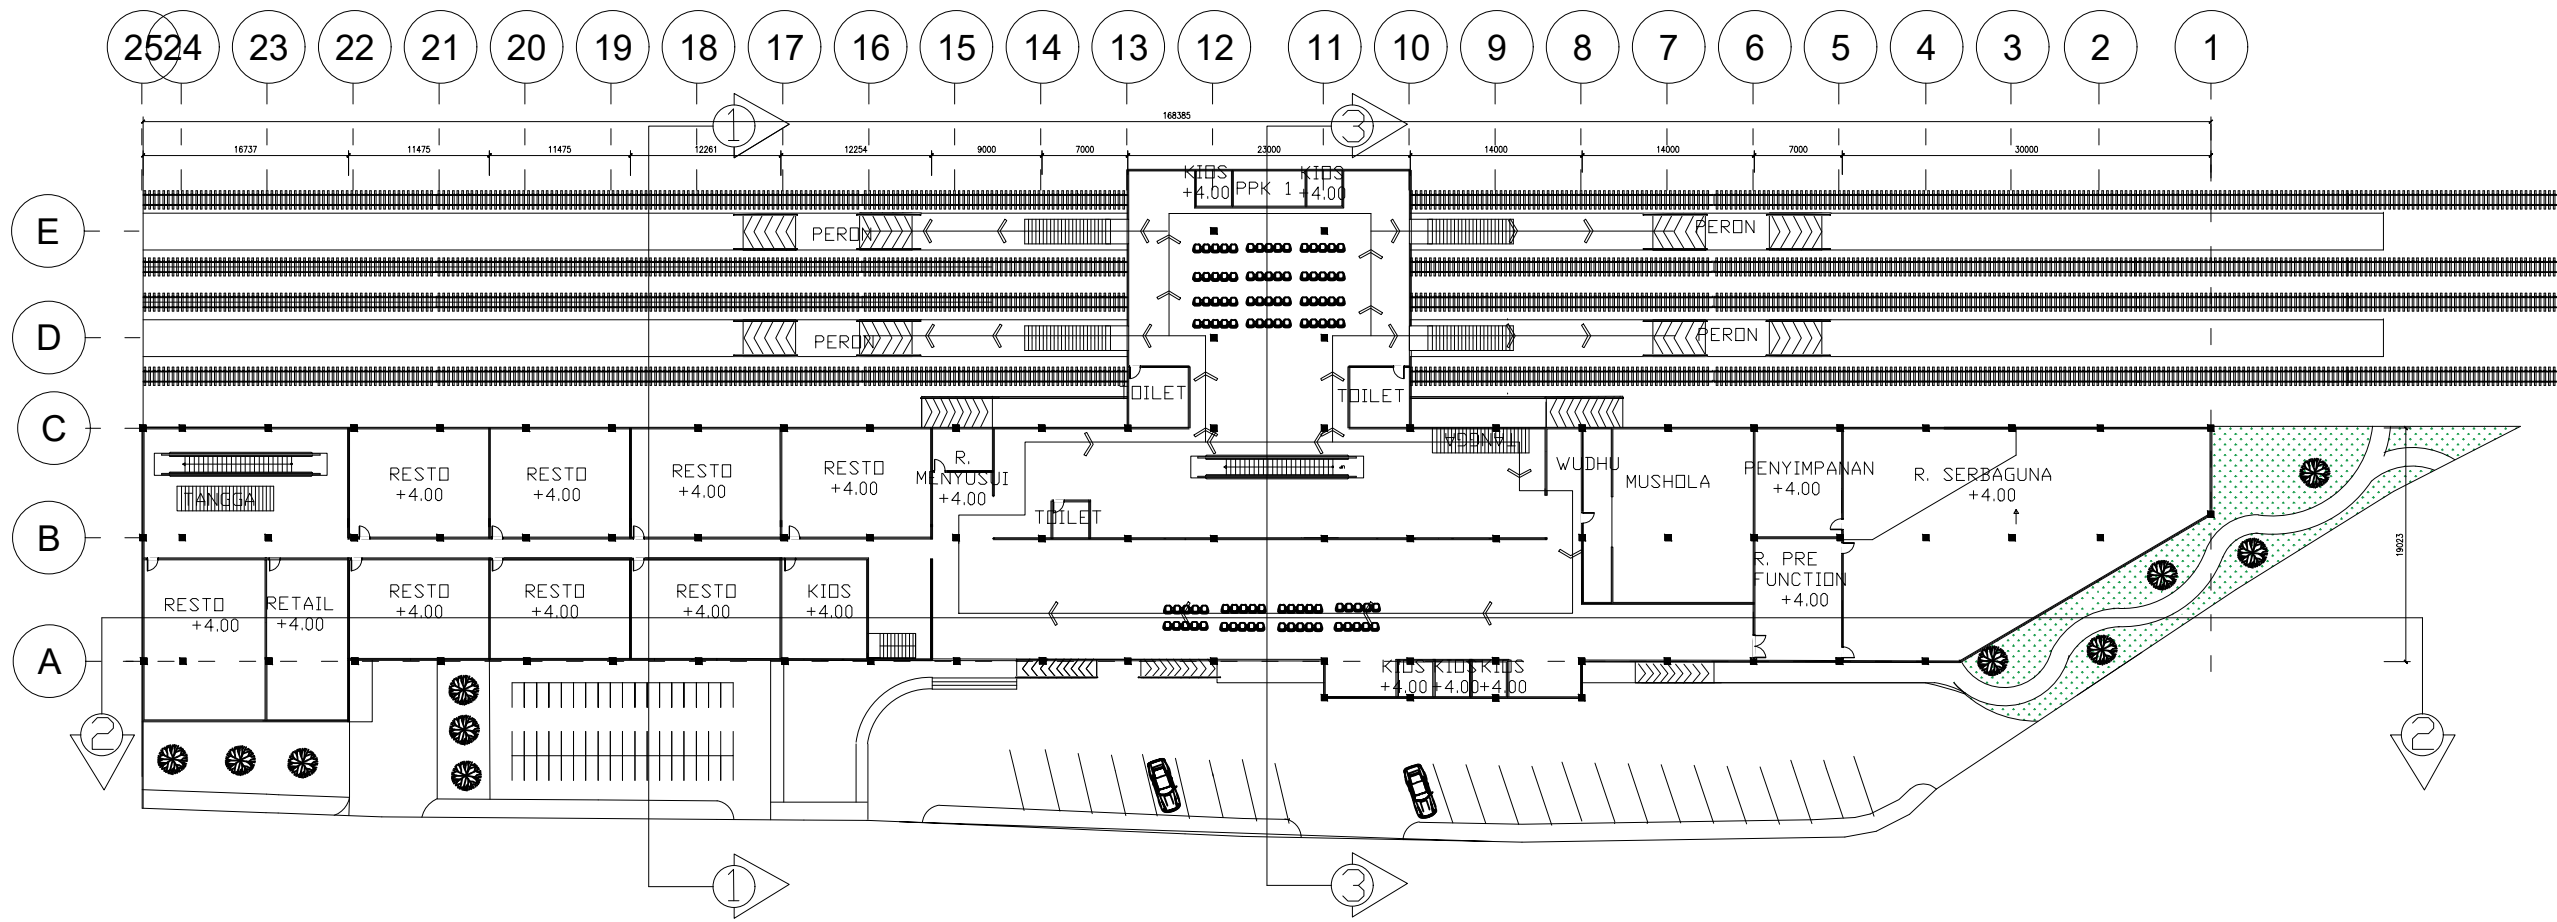

CATATAN

DENAH LT 2 STASIUN SERPONG

SKALA 1:400

MATA KULIAH

TUGAS AKHIR

NAMA DOSEN PEMBIMBING

ANISA S.T.M.T
FINTA LISSIMIA S.T.M.T

JUDUL TUGAS

PENGEMBANGAN STASIUN SERPONG

NAMA MAHASISWA

DHIA FAUDZAN RAMADHAN
2019460009

NAMA GAMBAR

DENAH LT 2 STASIUN SERPONG

SKALA 1 : 400	DI GAMBAR	DHIA FAUDZAN
	TANGGAL	24/07/23
	NO GAMBAR	4/11