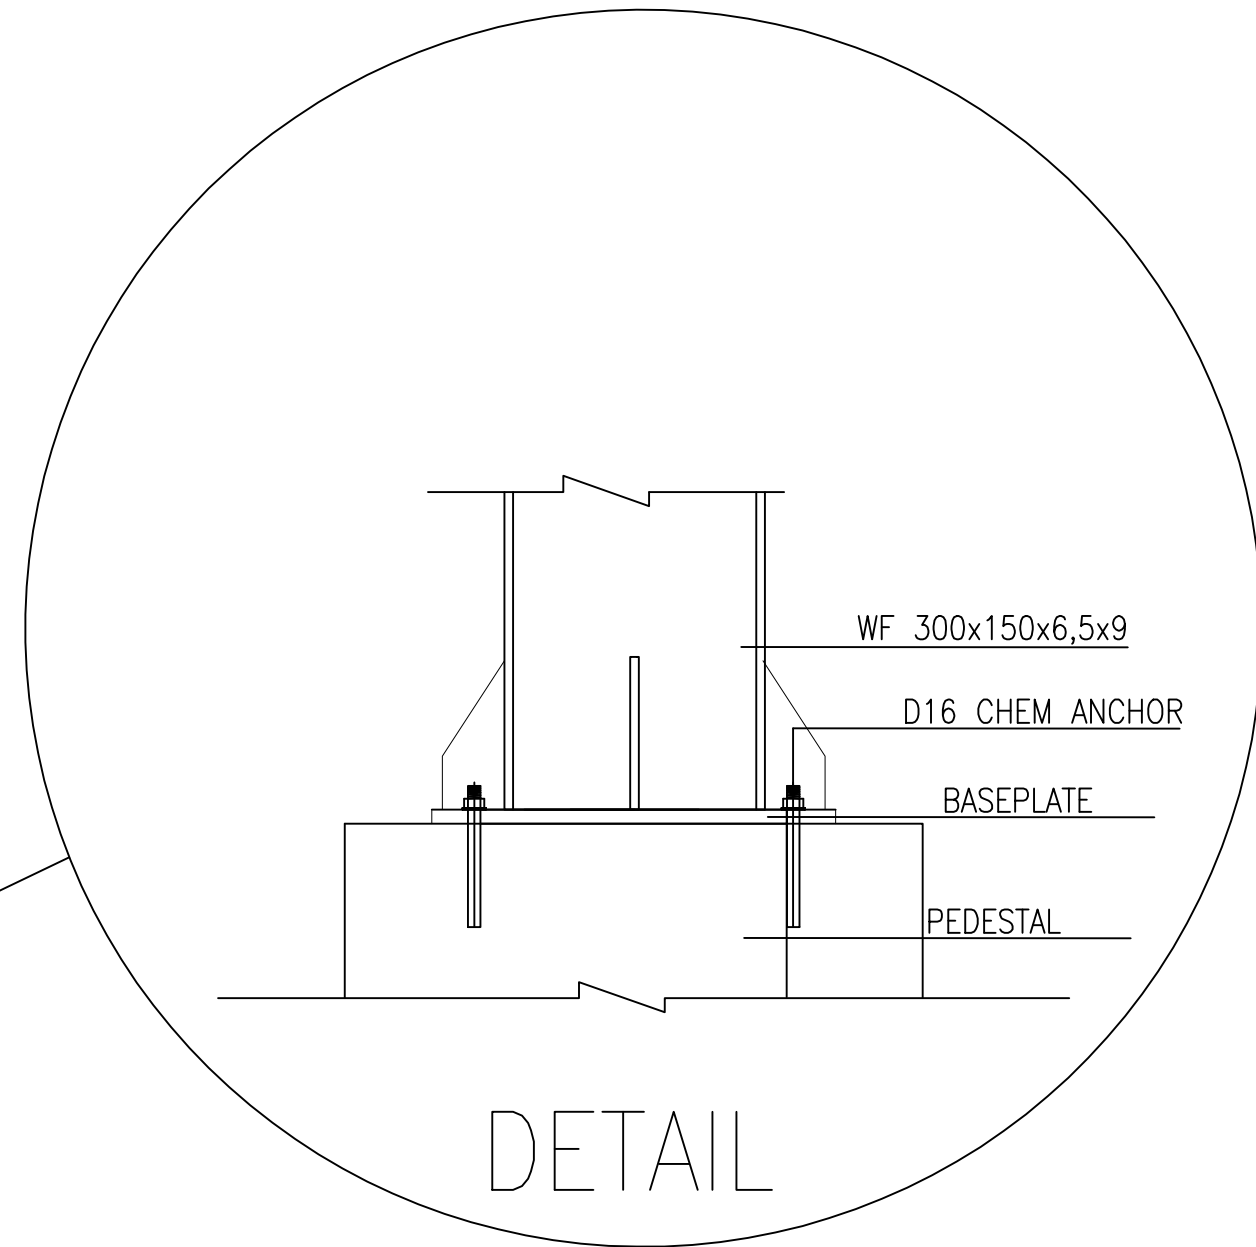

NAMA MAHASISWA

DHIA FAUDZAN RAMADHAN  
2019460009

NAMA GAMBAR

DETAIL ARSITEKTUR DAN STRUKTUR

SKALA	DI GAMBAR	DHIA FAUDZAN
1 :20	TANGGAL	24/07/23
	NO GAMBAR	9/11

CATATAN

DETAIL STRUKTUR PERON

SKALA 1:20