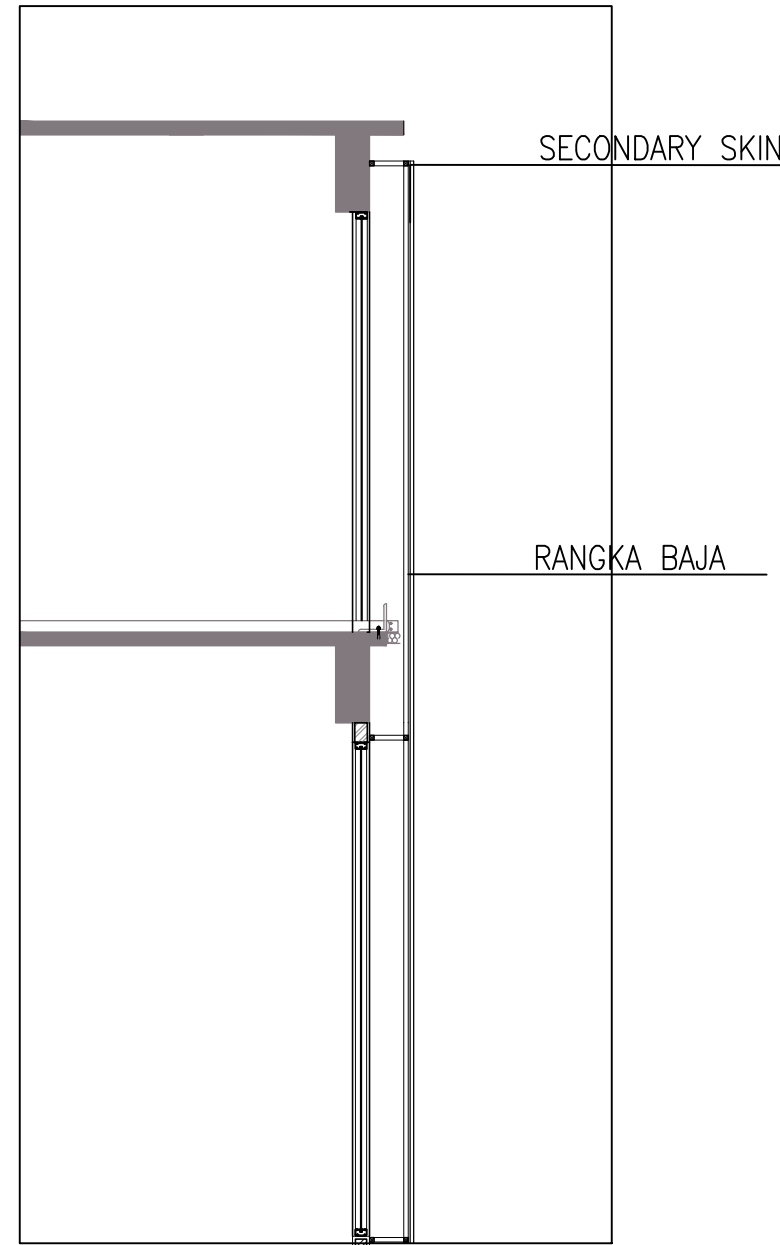

PENGEMBANGAN STASIUN SERPONG

NAMA MAHASISWA

DHIA FAUDZAN RAMADHAN

2019460009

NAMA GAMBAR

TAMPAK STASIUN SERPONG

SKALA	DI GAMBAR	DHIA FAUDZAN
1 : 350	TANGGAL	24/07/23
	NO GAMBAR	8/11

CATATAN