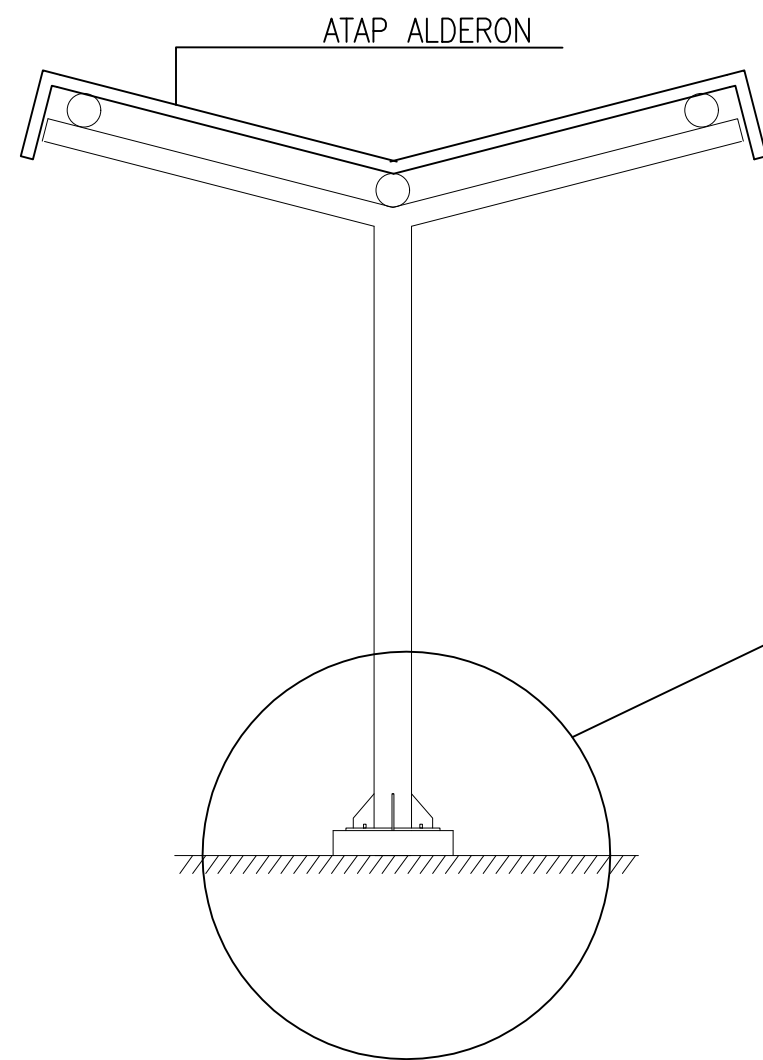

NAMA MAHASISWA

DHIA FAUDZAN RAMADHAN  
2019460009

NAMA GAMBAR

DETAIL ARSITEKTUR DAN STRUKTUR

SKALA	DI GAMBAR	DHIA FAUDZAN
1 :20	TANGGAL	24/07/23
	NO GAMBAR	9/11

CATATAN

DETAIL STRUKTUR PERON

SKALA 1:20