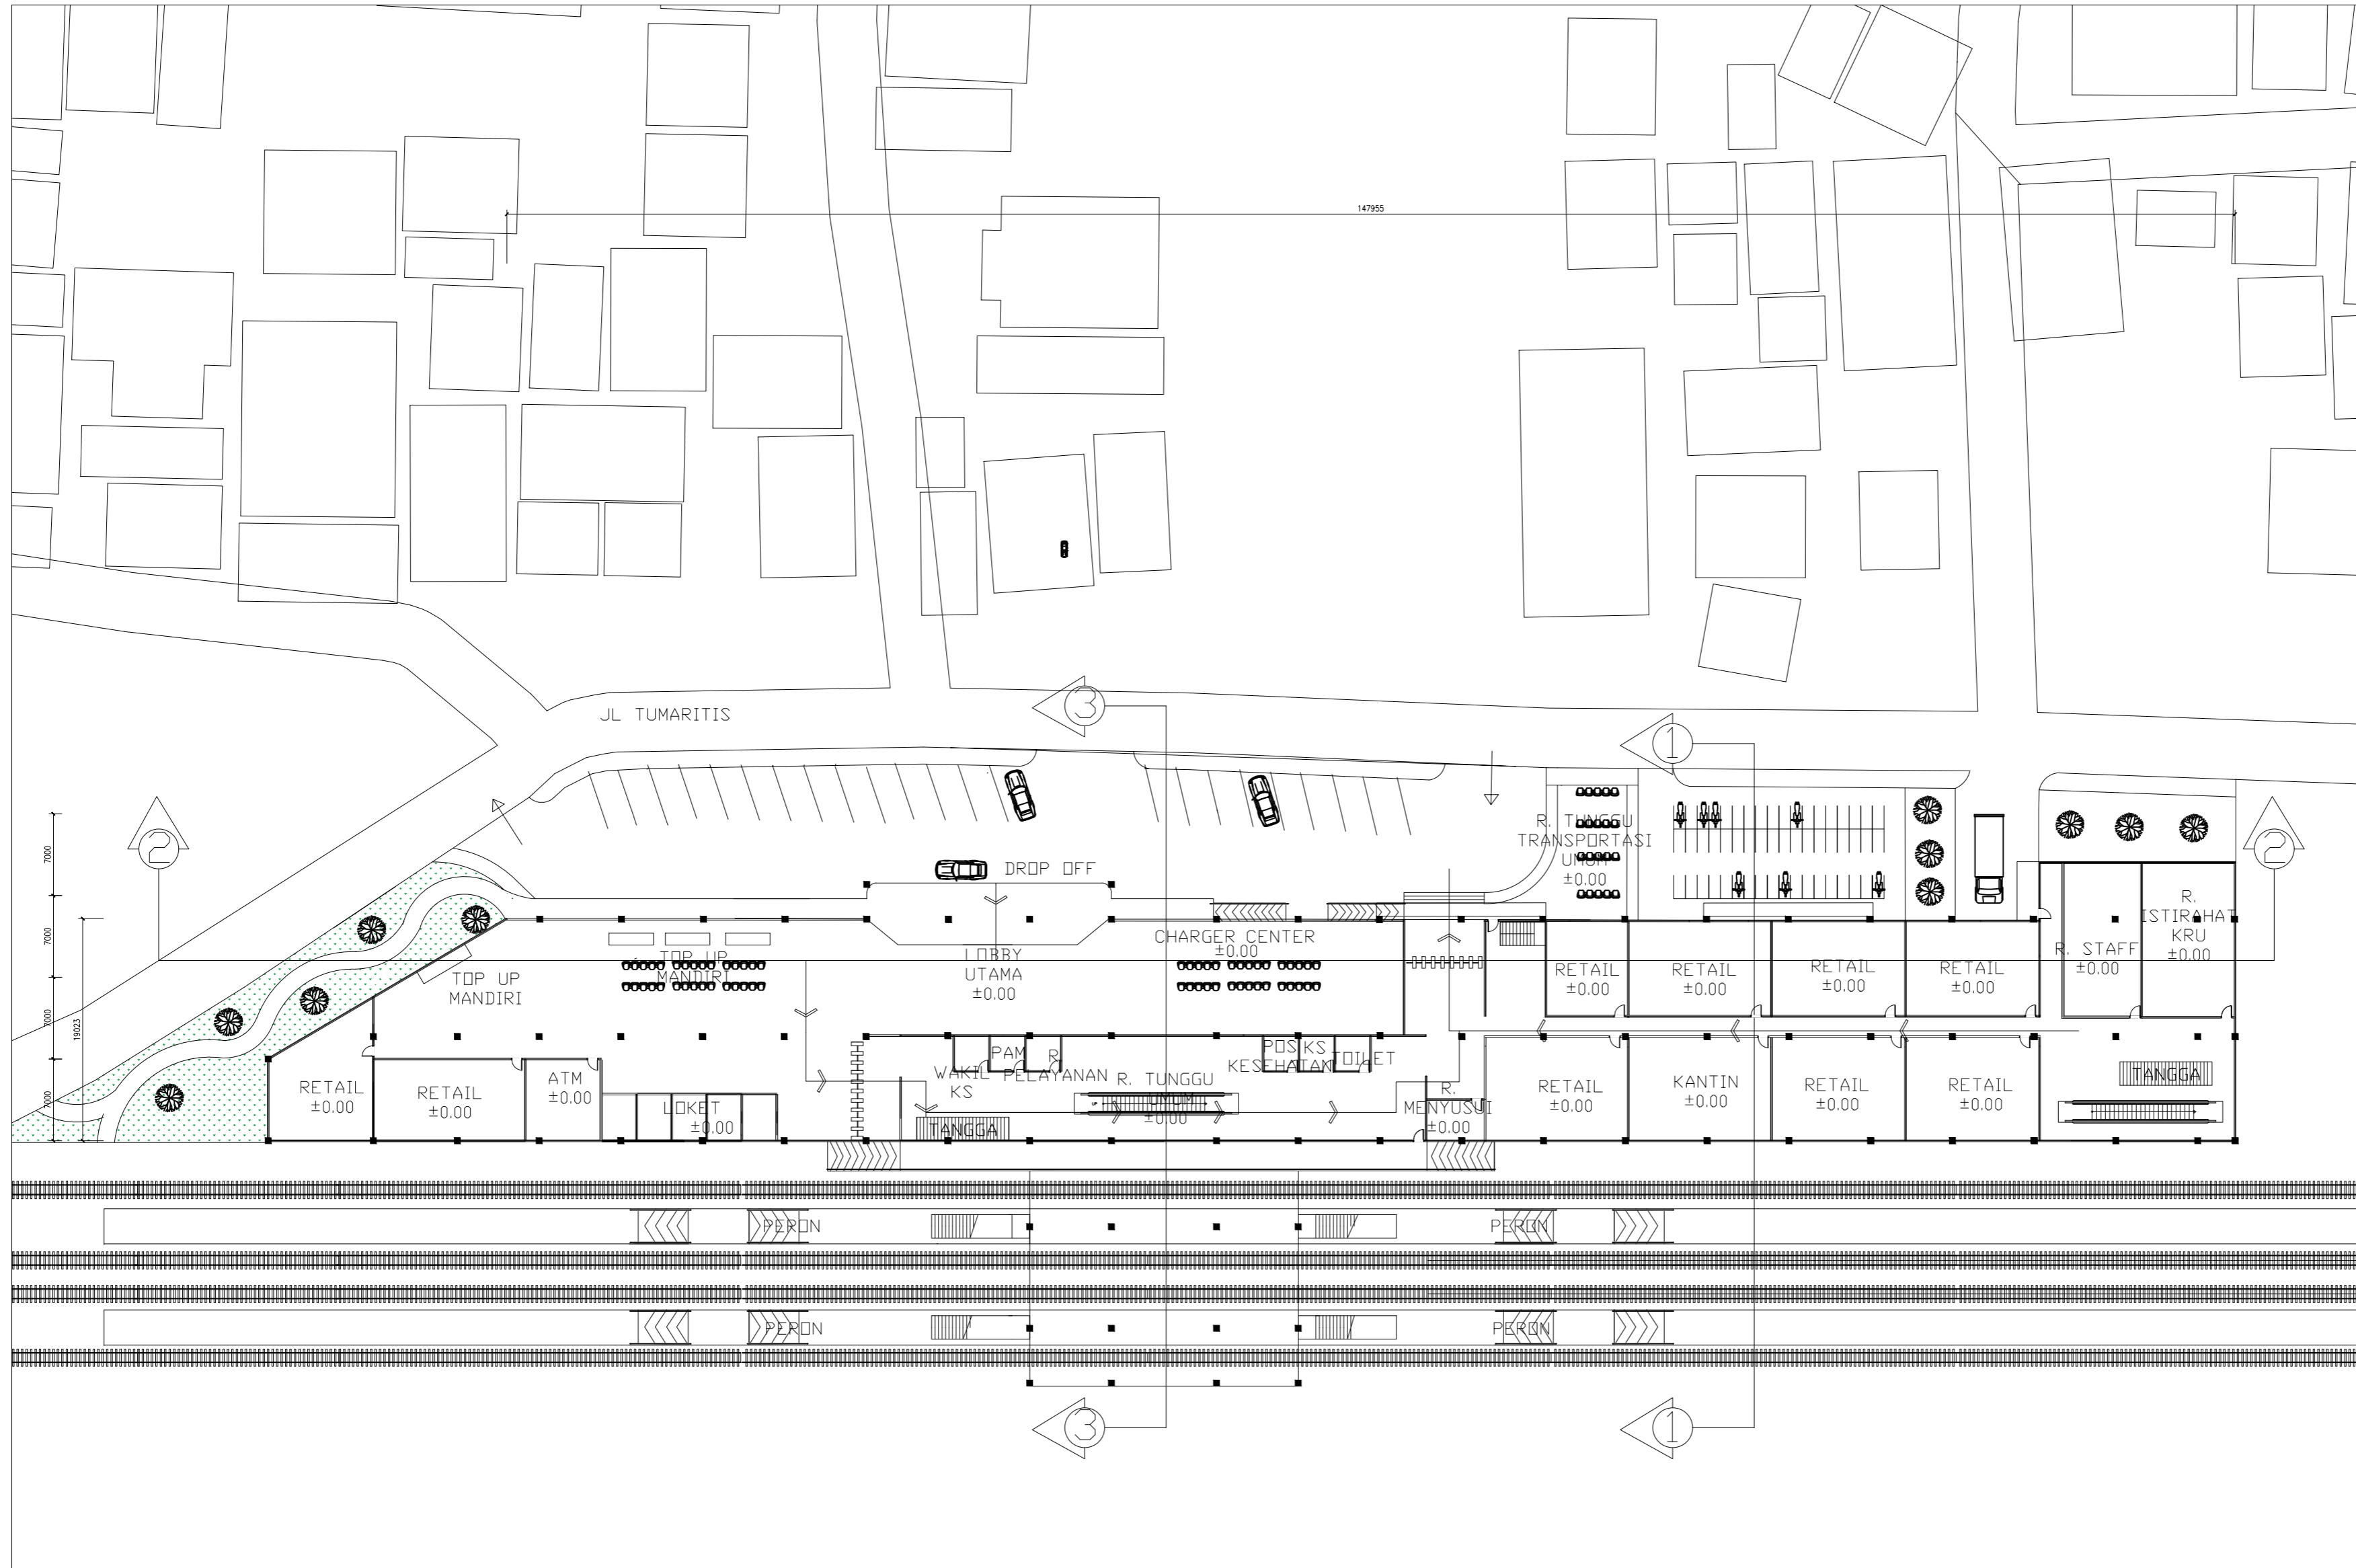

# SITEPLAN STASIUN SERPONG

SKALA 1:400

MATA KULIAH

TUGAS AKHIR

NAMA DOSEN PEMBIMBING

ANISA S.T.MT  
FINTA LISSIMIA S.T.MT

JUDUL TUGAS

PENGEMBANGAN STASIUN SERPONG