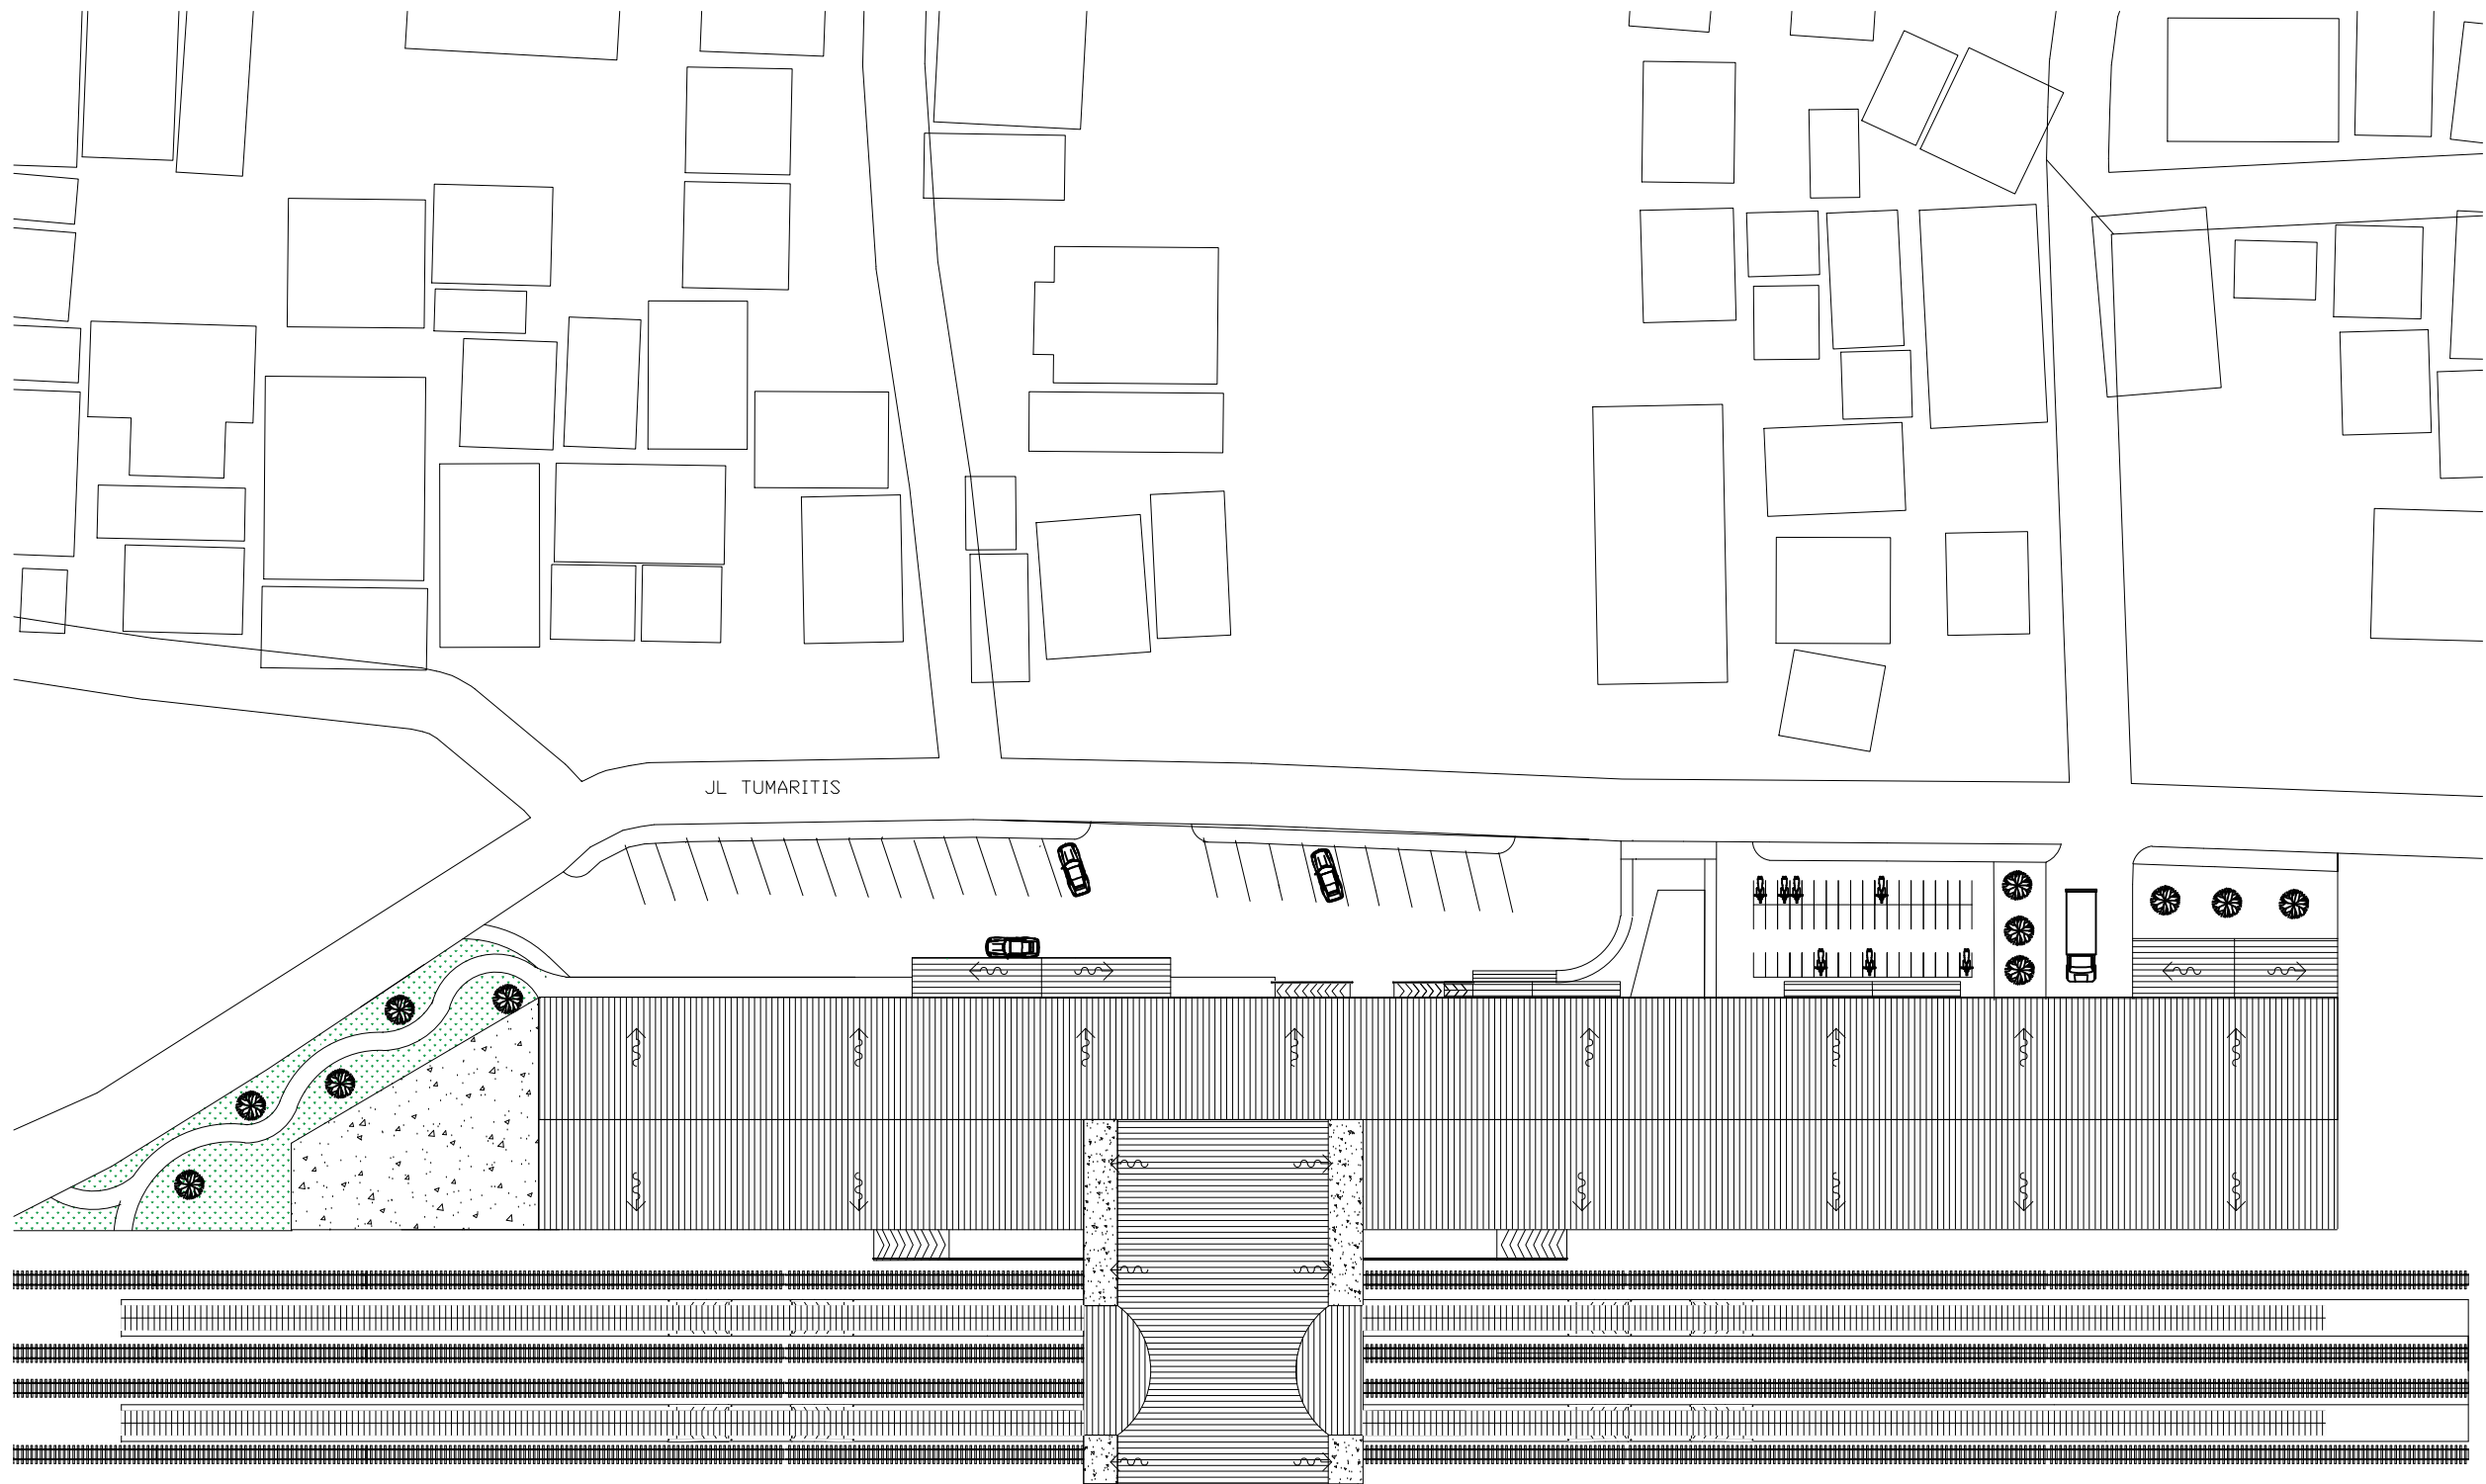

NAMA MAHASISWA

DHIA FAUZZAN RAMADHAN  
2019460009

NAMA GAMBAR

SITEPLAN STASIUN SERPONG

SKALA	DI GAMBAR	DHIA FAUZZAN
1 : 400	TANGGAL	24/07/23
	NO GAMBAR	1/11

CATATAN

MATA KULIAH

TUGAS AKHIR