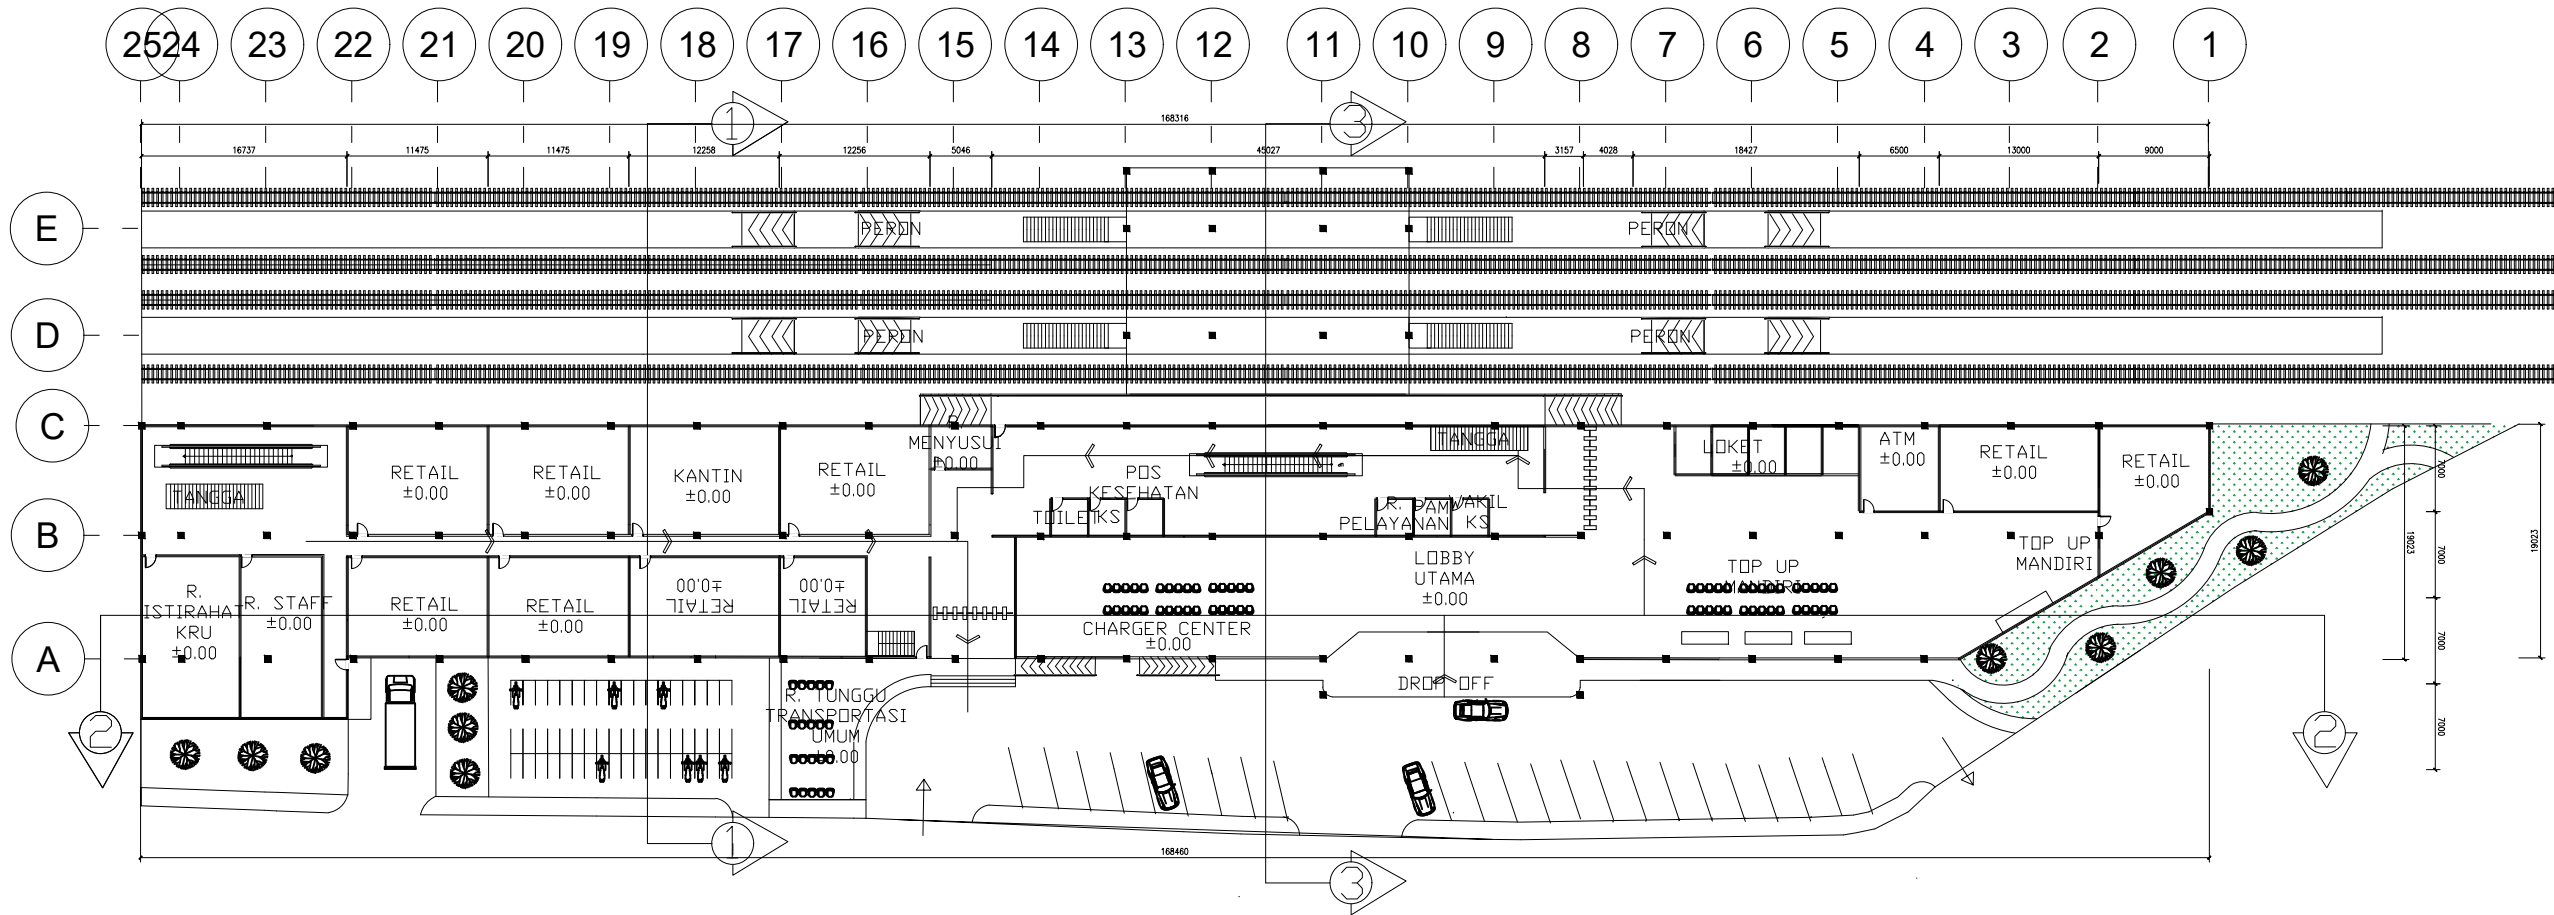

# BLOKPLAN STASIUN SERPONG

SKALA 1:400

CATATAN

DENAH LT 1 STASIUN SERPONG

SKALA 1:400

MATA KULIAH

TUGAS AKHIR

NAMA DOSEN PEMBIMBING