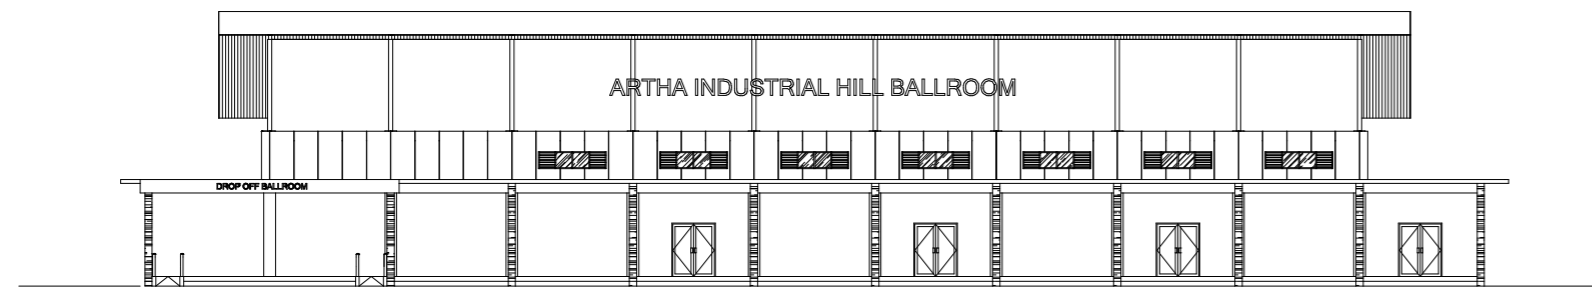

NAMA MAHASISWA

SATRIO AJI NUGROHO PRASETYO

NAMA GAMBAR

TAMPAK BANGUNAN KLINIK

TAMPAK SELATAN KLINIK  
SKALA 1 : 300

TAMPAK UTARA KLINIK  
SKALA 1 : 300

SKALA	1 : 300
TANGGAL	07-07-2023
NO. GAMBAR	AR 20

CATATAN