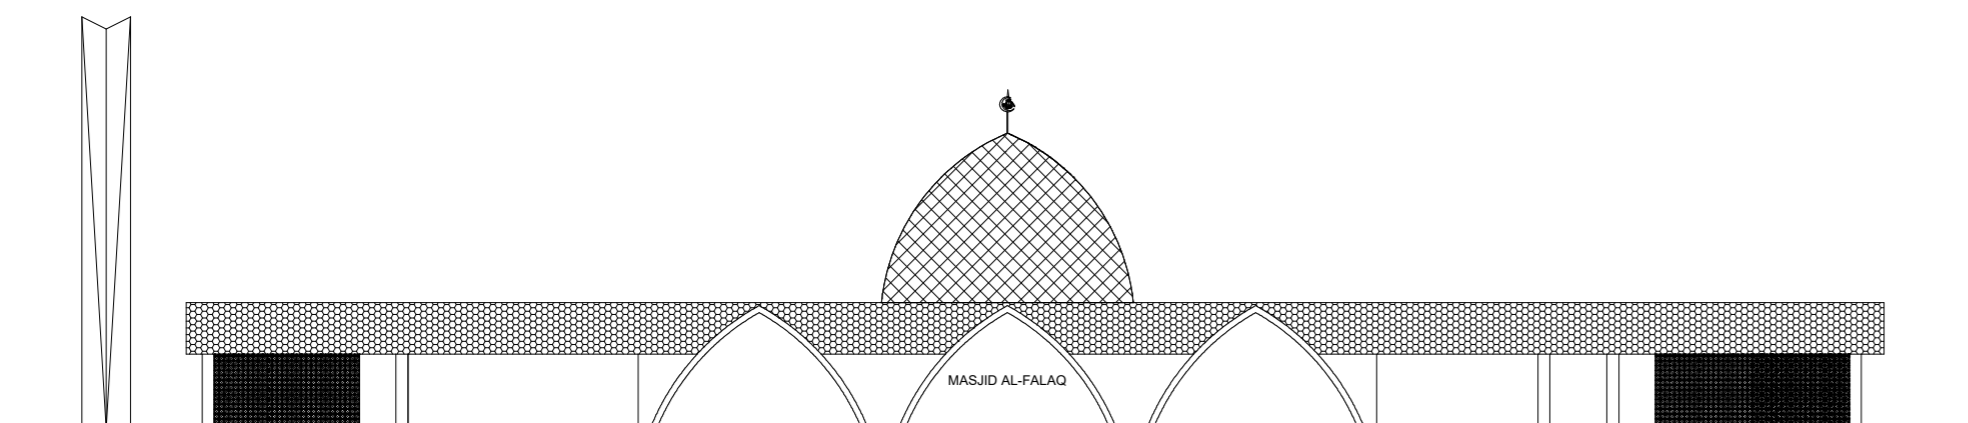

CATATAN

TAMPAK BARAT MASJID
SKALA 1 : 300