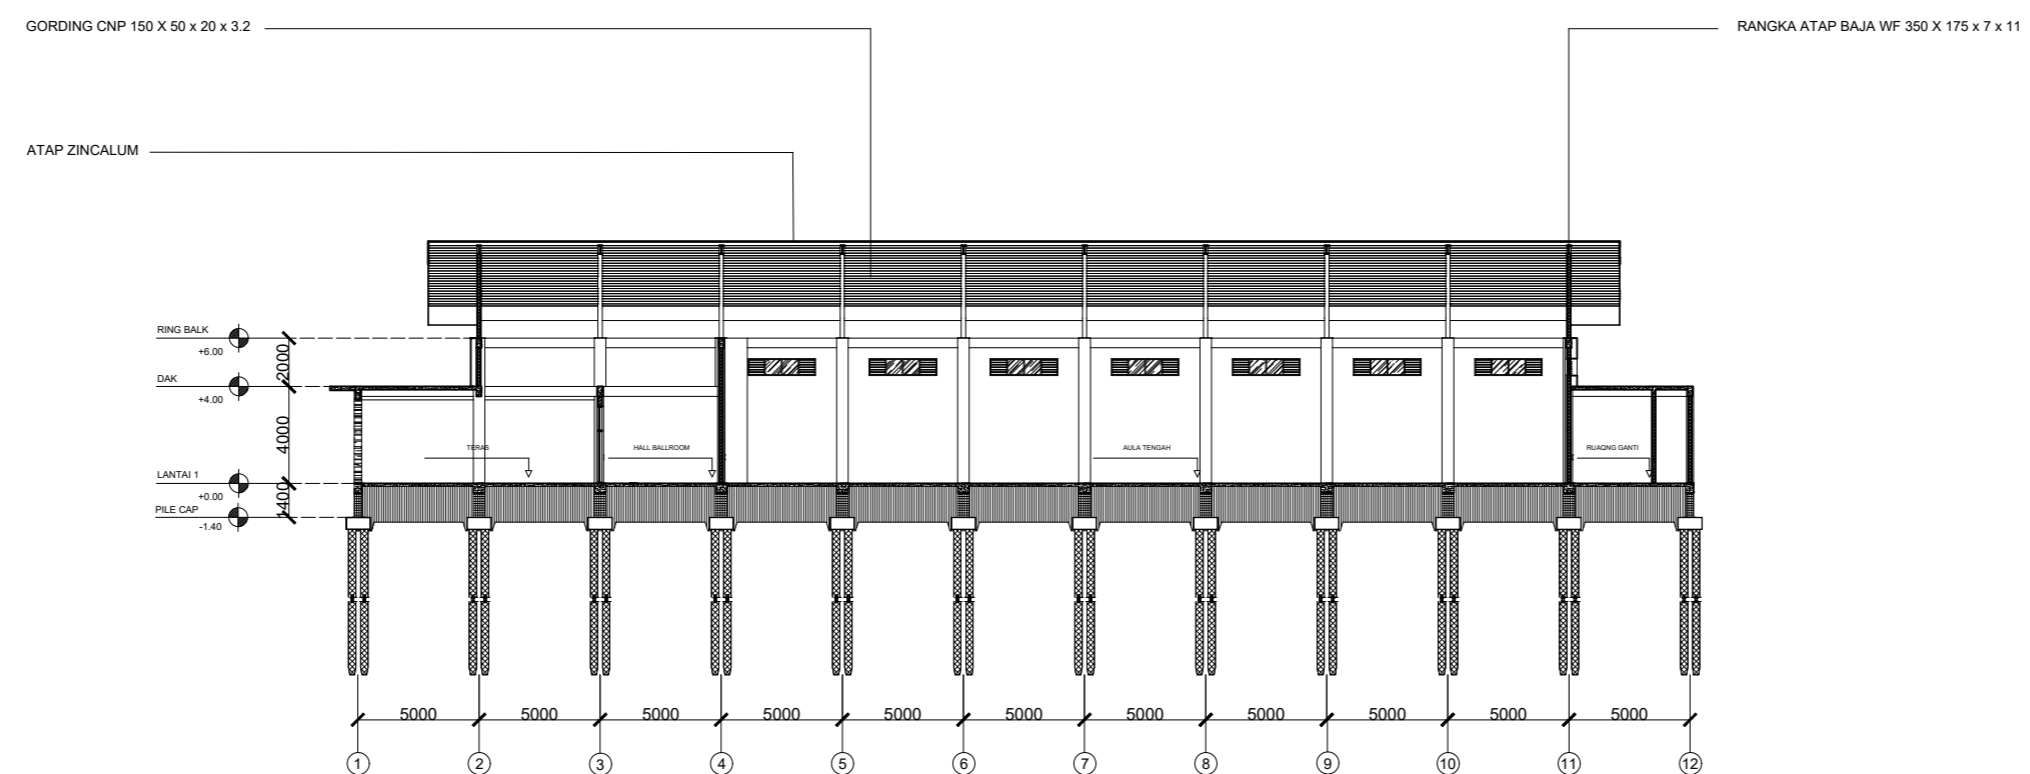

POTONGAN B-B BALLROOM
SKALA 1 : 300

MATA KULIAH

TUGAS AKHIR

NAMA DOSEN

DR. IR. AR. DEDI HANTONO, S.T.,M.T., IAI
FINTA LISSIMIA, S.T.,M.T

JUDUL TUGAS

KANTOR PUSAT PENGELOLA KAWASAN
INDUSTRI DENGAN KONSEP ARSITEKTUR
PERILAKU DI KARAWANG

NAMA MAHASISWA

SATRIO AJI NUGROHO PRASETYO

NAMA GAMBAR

POTONGAN BALLROOM

SKALA 1 : 300

TANGGAL 07-07-2023

NO. GAMBAR AR 15