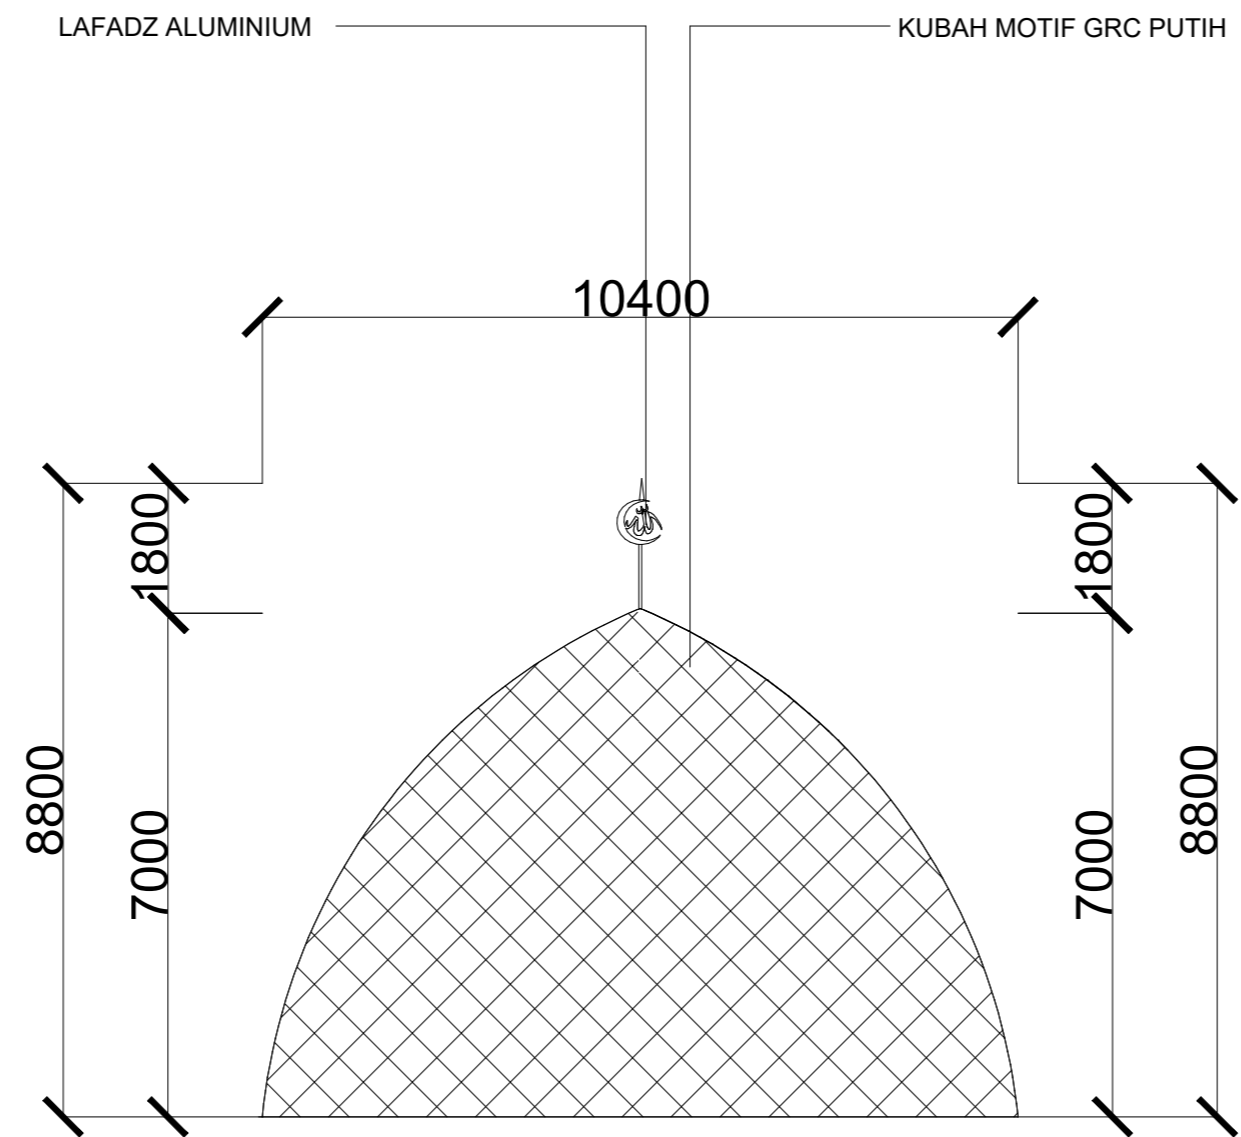

SATRIO AJI NUGROHO PRASETYO

NAMA GAMBAR

DETAIL ARSITEKTURAL

SKALA 1 : 100

TANGGAL 07-07-2023

NO. GAMBAR AR 25

DETAIL ARSITEKTURAL KISI-KISI HOLLOW  
SKALA 1 : 100

CATATAN