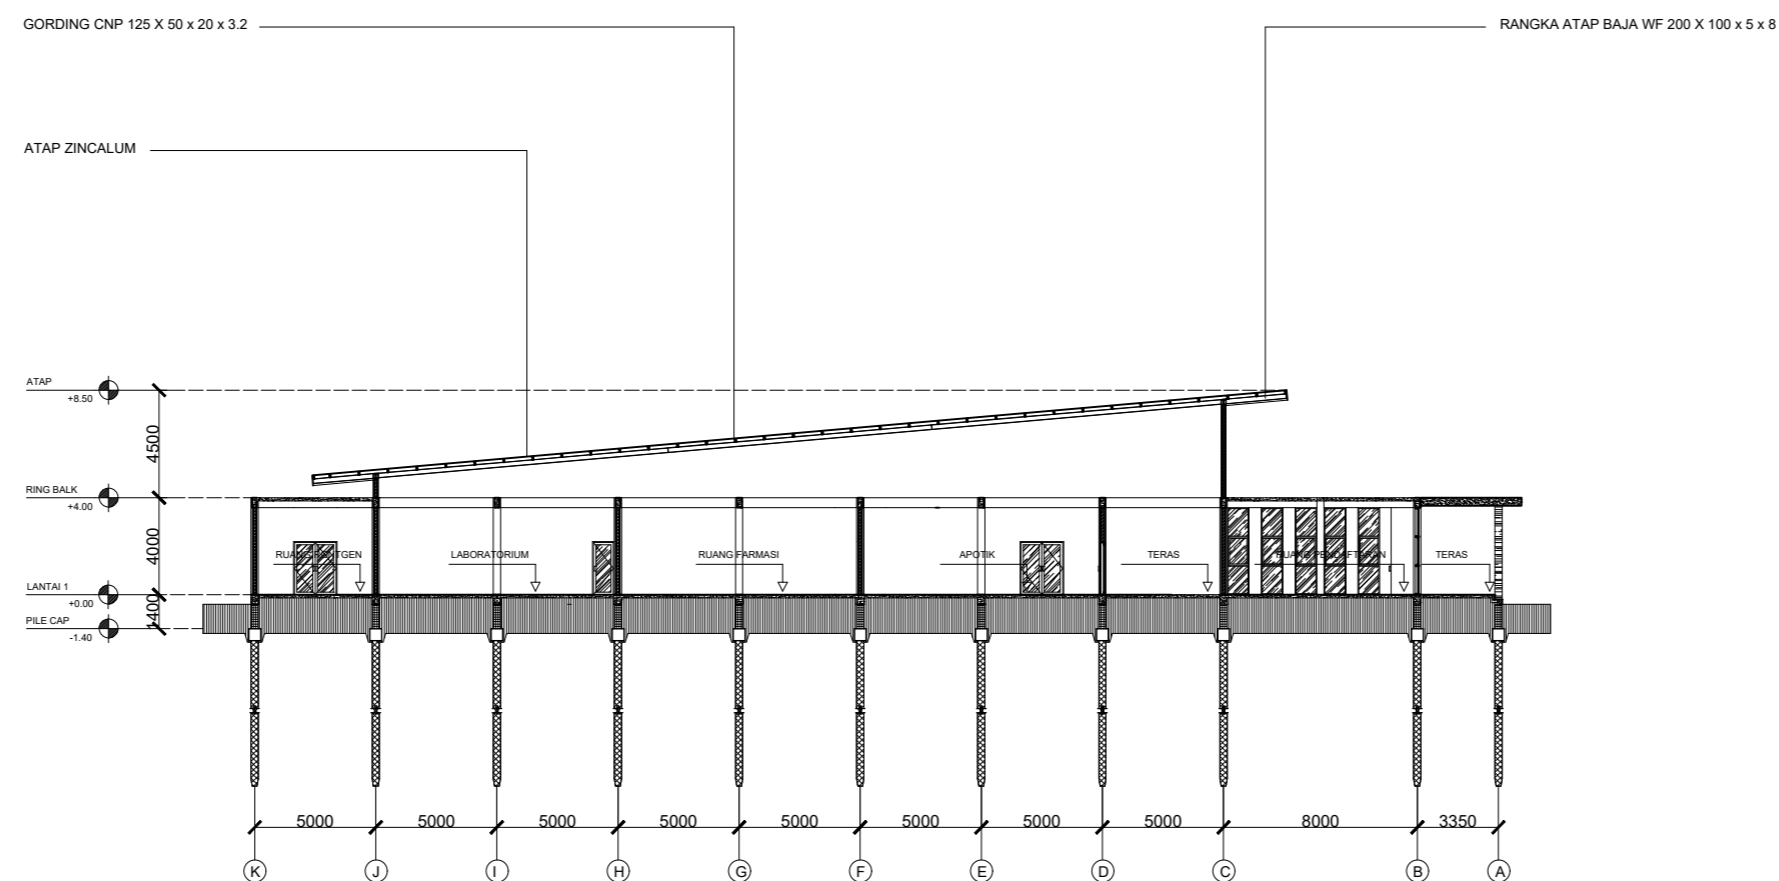

POTONGAN A-A KLINIK  
SKALA 1 : 300

POTONGAN B-B KLINIK  
SKALA 1 : 300

MATA KULIAH

TUGAS AKHIR

NAMA DOSEN

DR. IR. AR. DEDI HANTONO, S.T.,M.T., IAI  
FINTA LISSIMIA, S.T.,M.T

JUDUL TUGAS

KANTOR PUSAT PENGELOLA KAWASAN  
INDUSTRI DENGAN KONSEP ARSITEKTUR  
PERILAKU DI KARAWANG