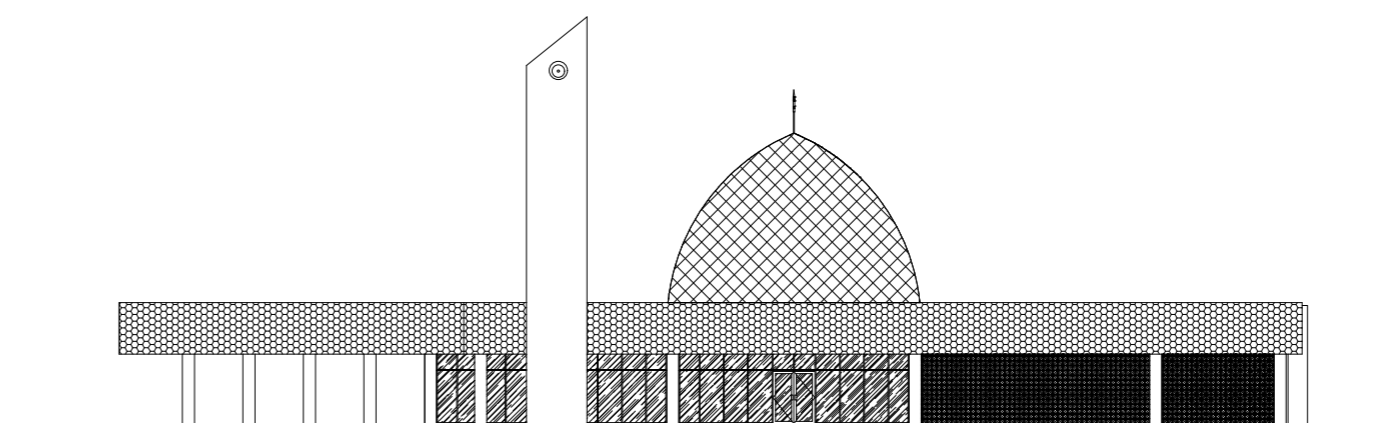

TAMPAK UTARA MASJID
SKALA 1 : 300