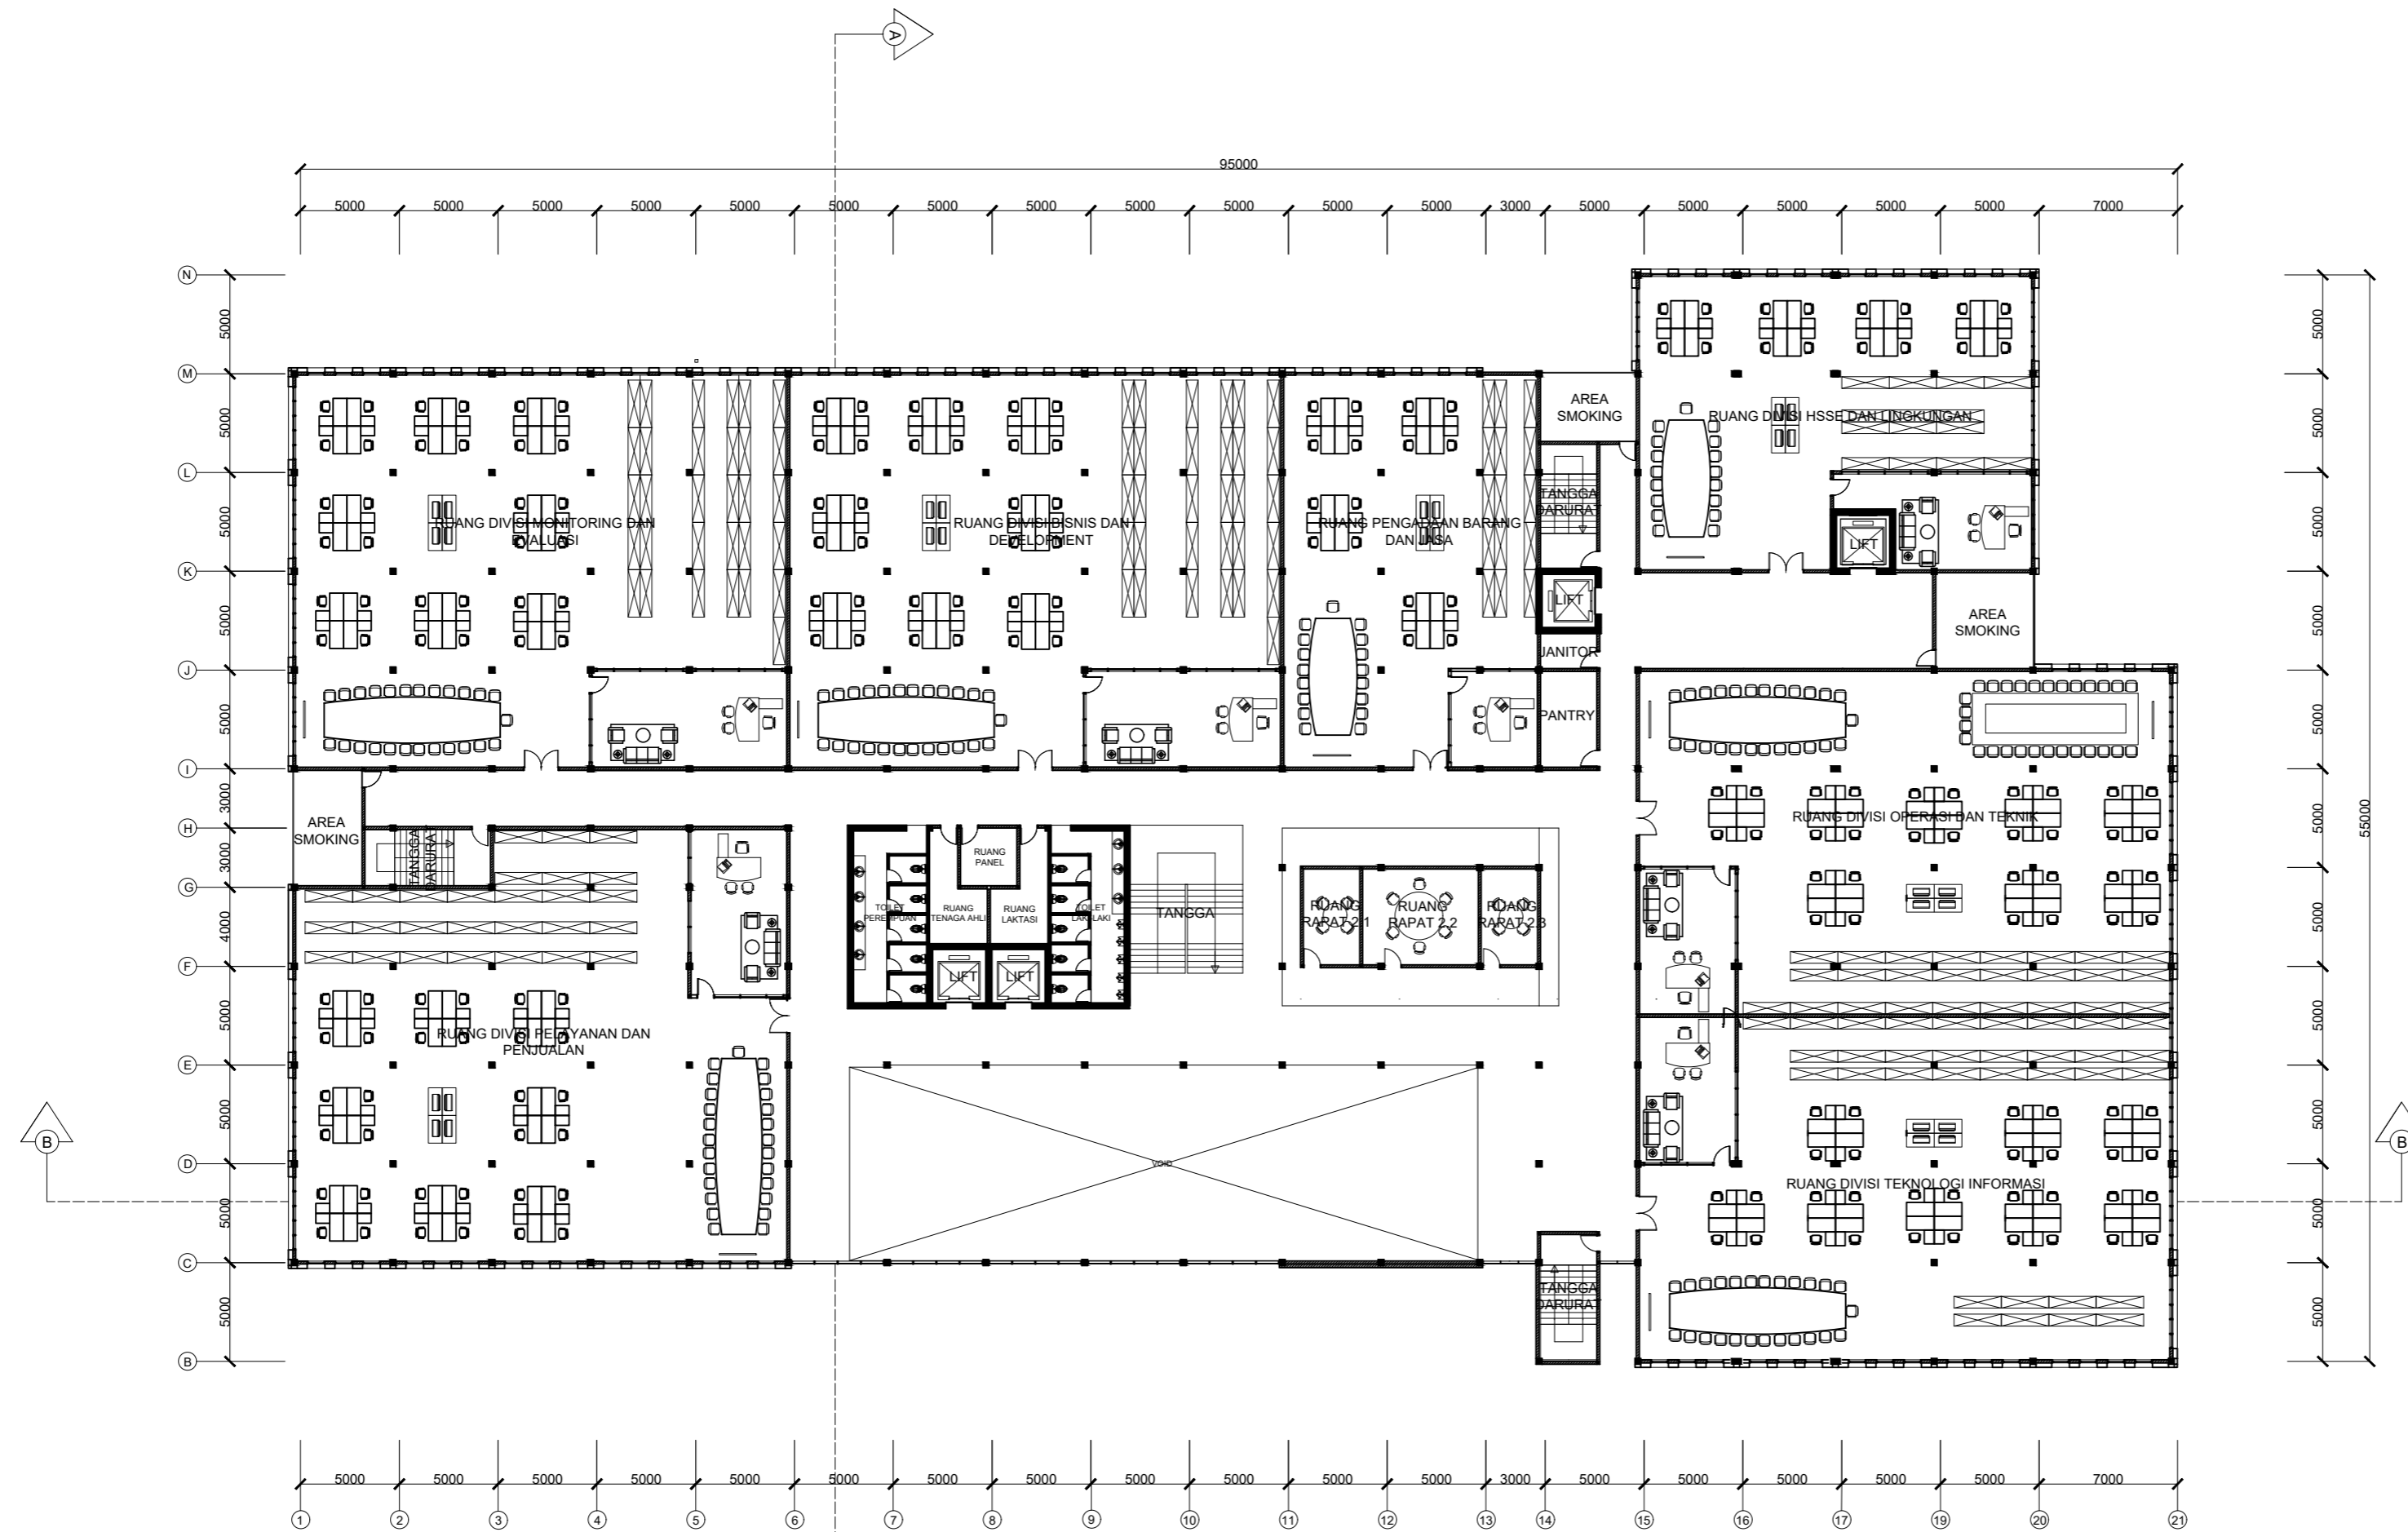

SATRIO AJI NUGROHO PRASETYO

NAMA GAMBAR

DENAH KANTOR

SKALA 1 : 300

TANGGAL 07-07-2023

NO. GAMBAR AR 04

DENAH LANTAI 2 KANTOR PUSAT  
SKALA 1 : 300

DENAH LANTAI 3 KANTOR PUSAT  
SKALA 1 : 300