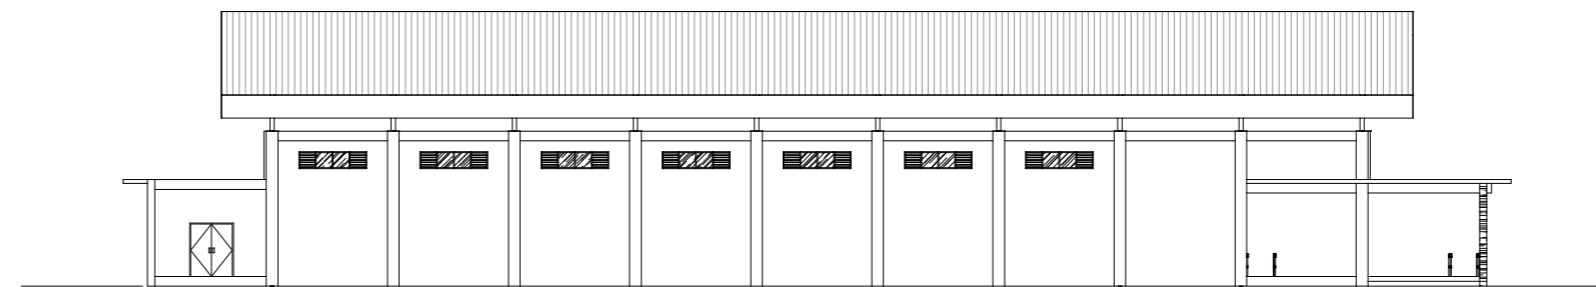

TAMPAK TIMUR BALLROOM
SKALA 1 : 300