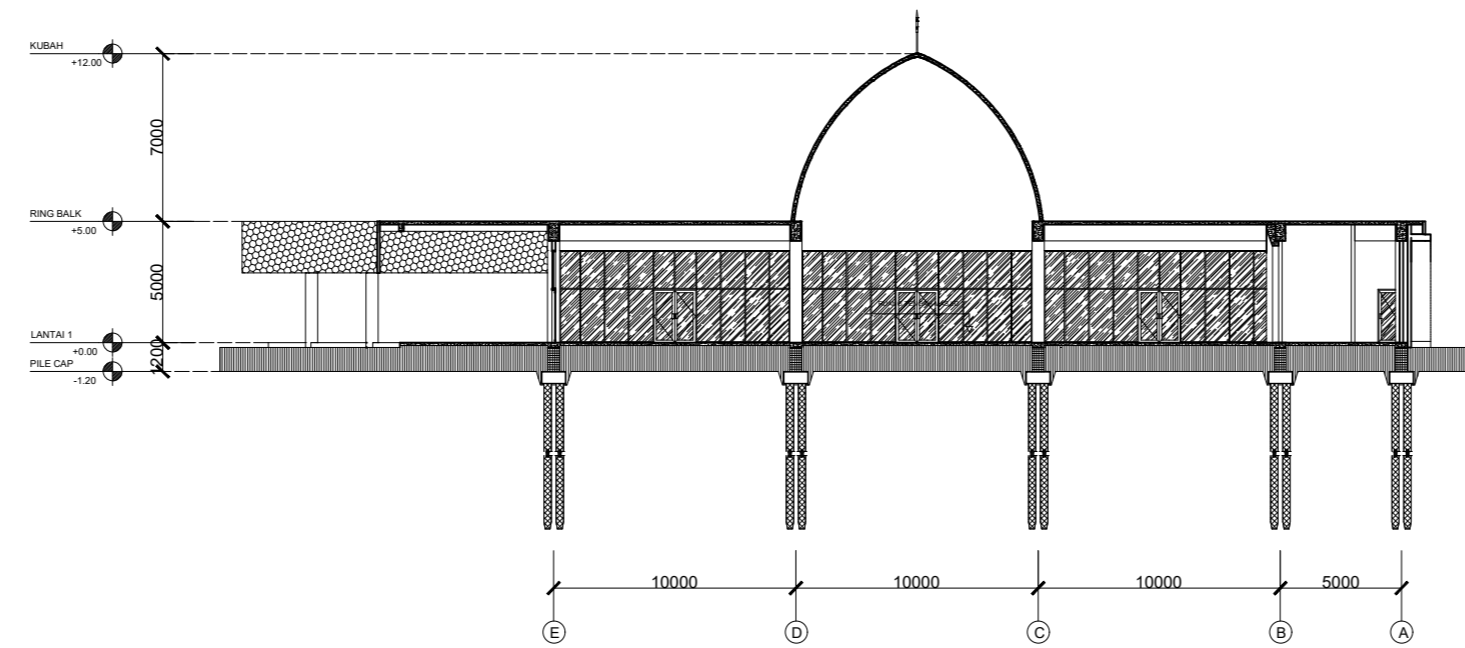

NAMA MAHASISWA

SATRIO AJI NUGROHO PRASETYO

NAMA GAMBAR

POTONGAN BALLROOM

SKALA 1 : 300

TANGGAL 07-07-2023

NO. GAMBAR AR 15

CATATAN