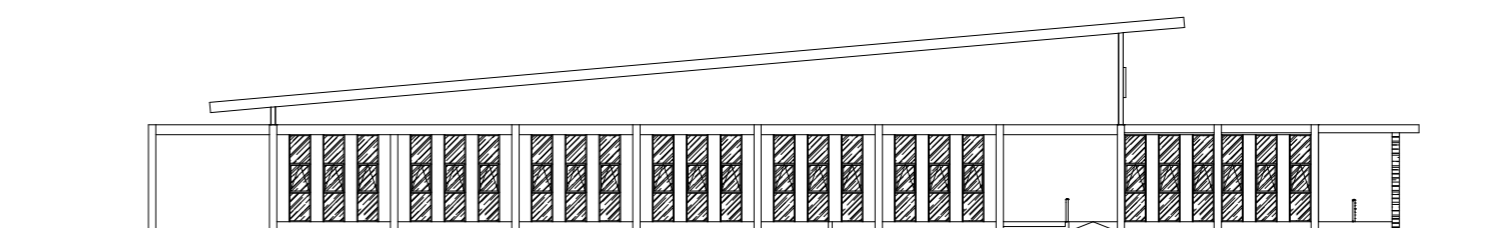

NAMA MAHASISWA

SATRIO AJI NUGROHO PRASETYO

NAMA GAMBAR

TAMPAK BANGUNAN KLINIK

TAMPAK SELATAN KLINIK  
SKALA 1 : 300

TAMPAK UTARA KLINIK  
SKALA 1 : 300

SKALA	1 : 300
TANGGAL	07-07-2023
NO. GAMBAR	AR 20

CATATAN