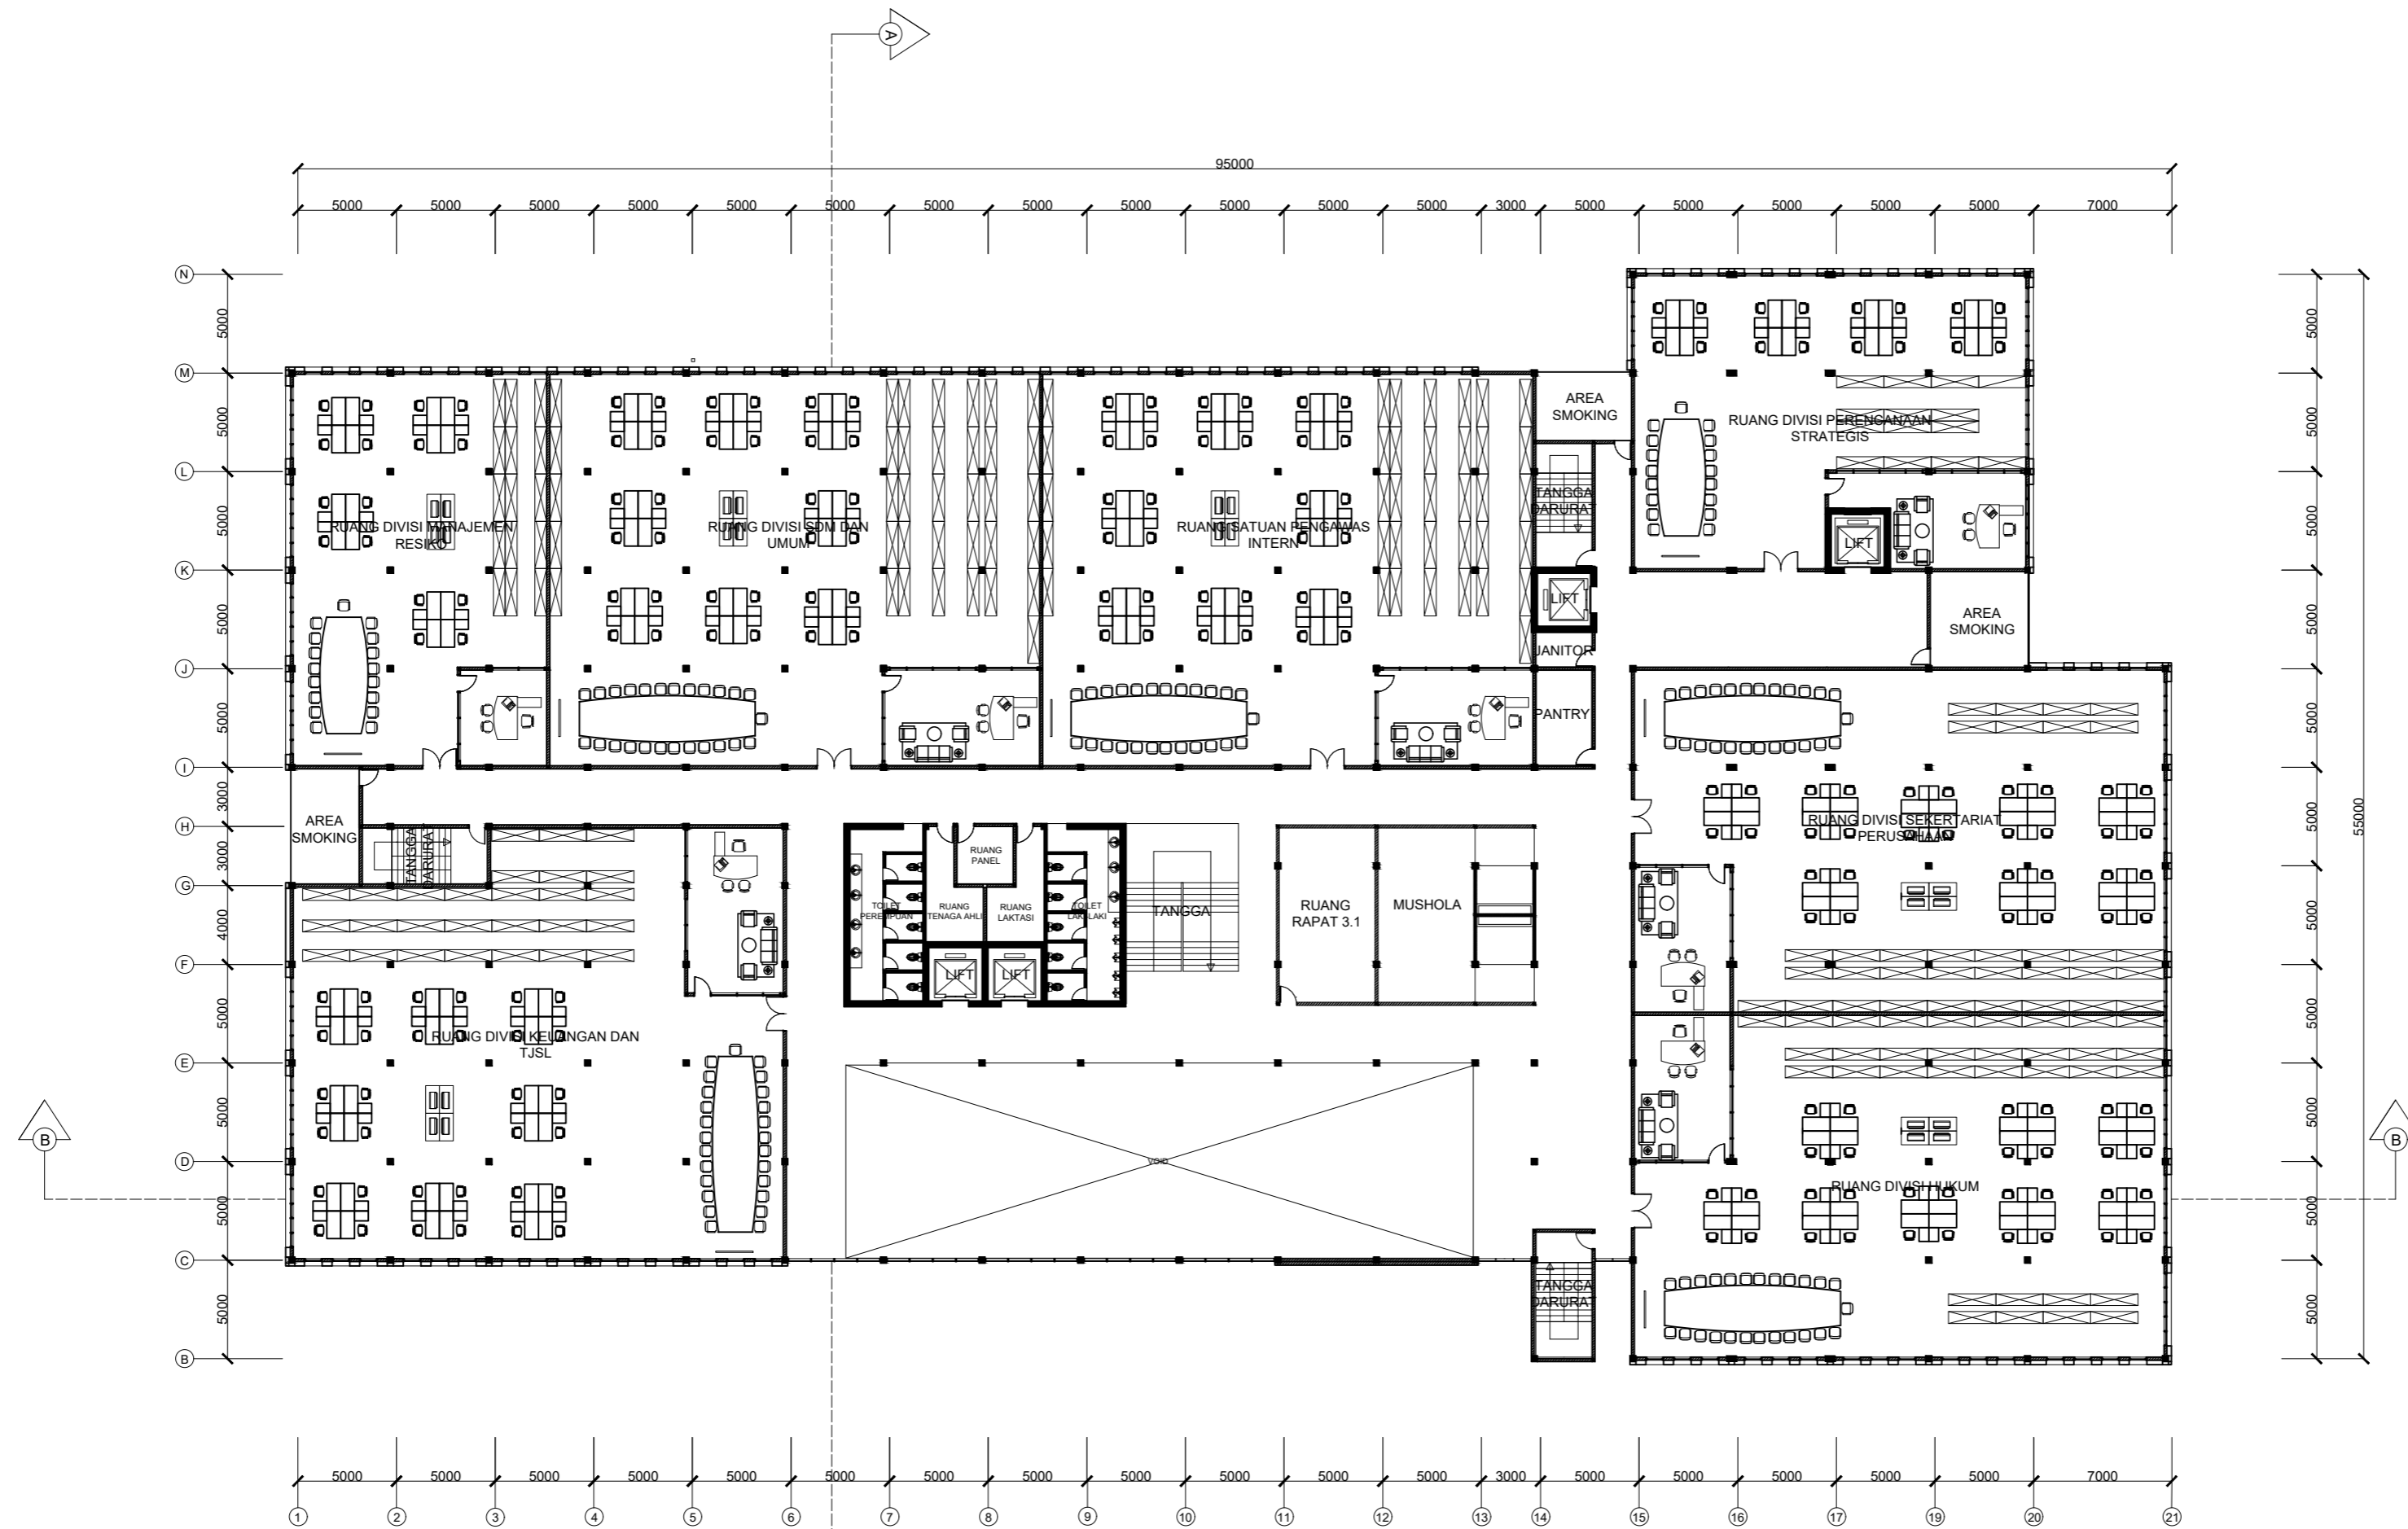

SATRIO AJI NUGROHO PRASETYO

NAMA GAMBAR

DENAH KANTOR

SKALA 1 : 300

TANGGAL 07-07-2023

NO. GAMBAR AR 04

DENAH LANTAI 2 KANTOR PUSAT  
SKALA 1 : 300

DENAH LANTAI 3 KANTOR PUSAT  
SKALA 1 : 300