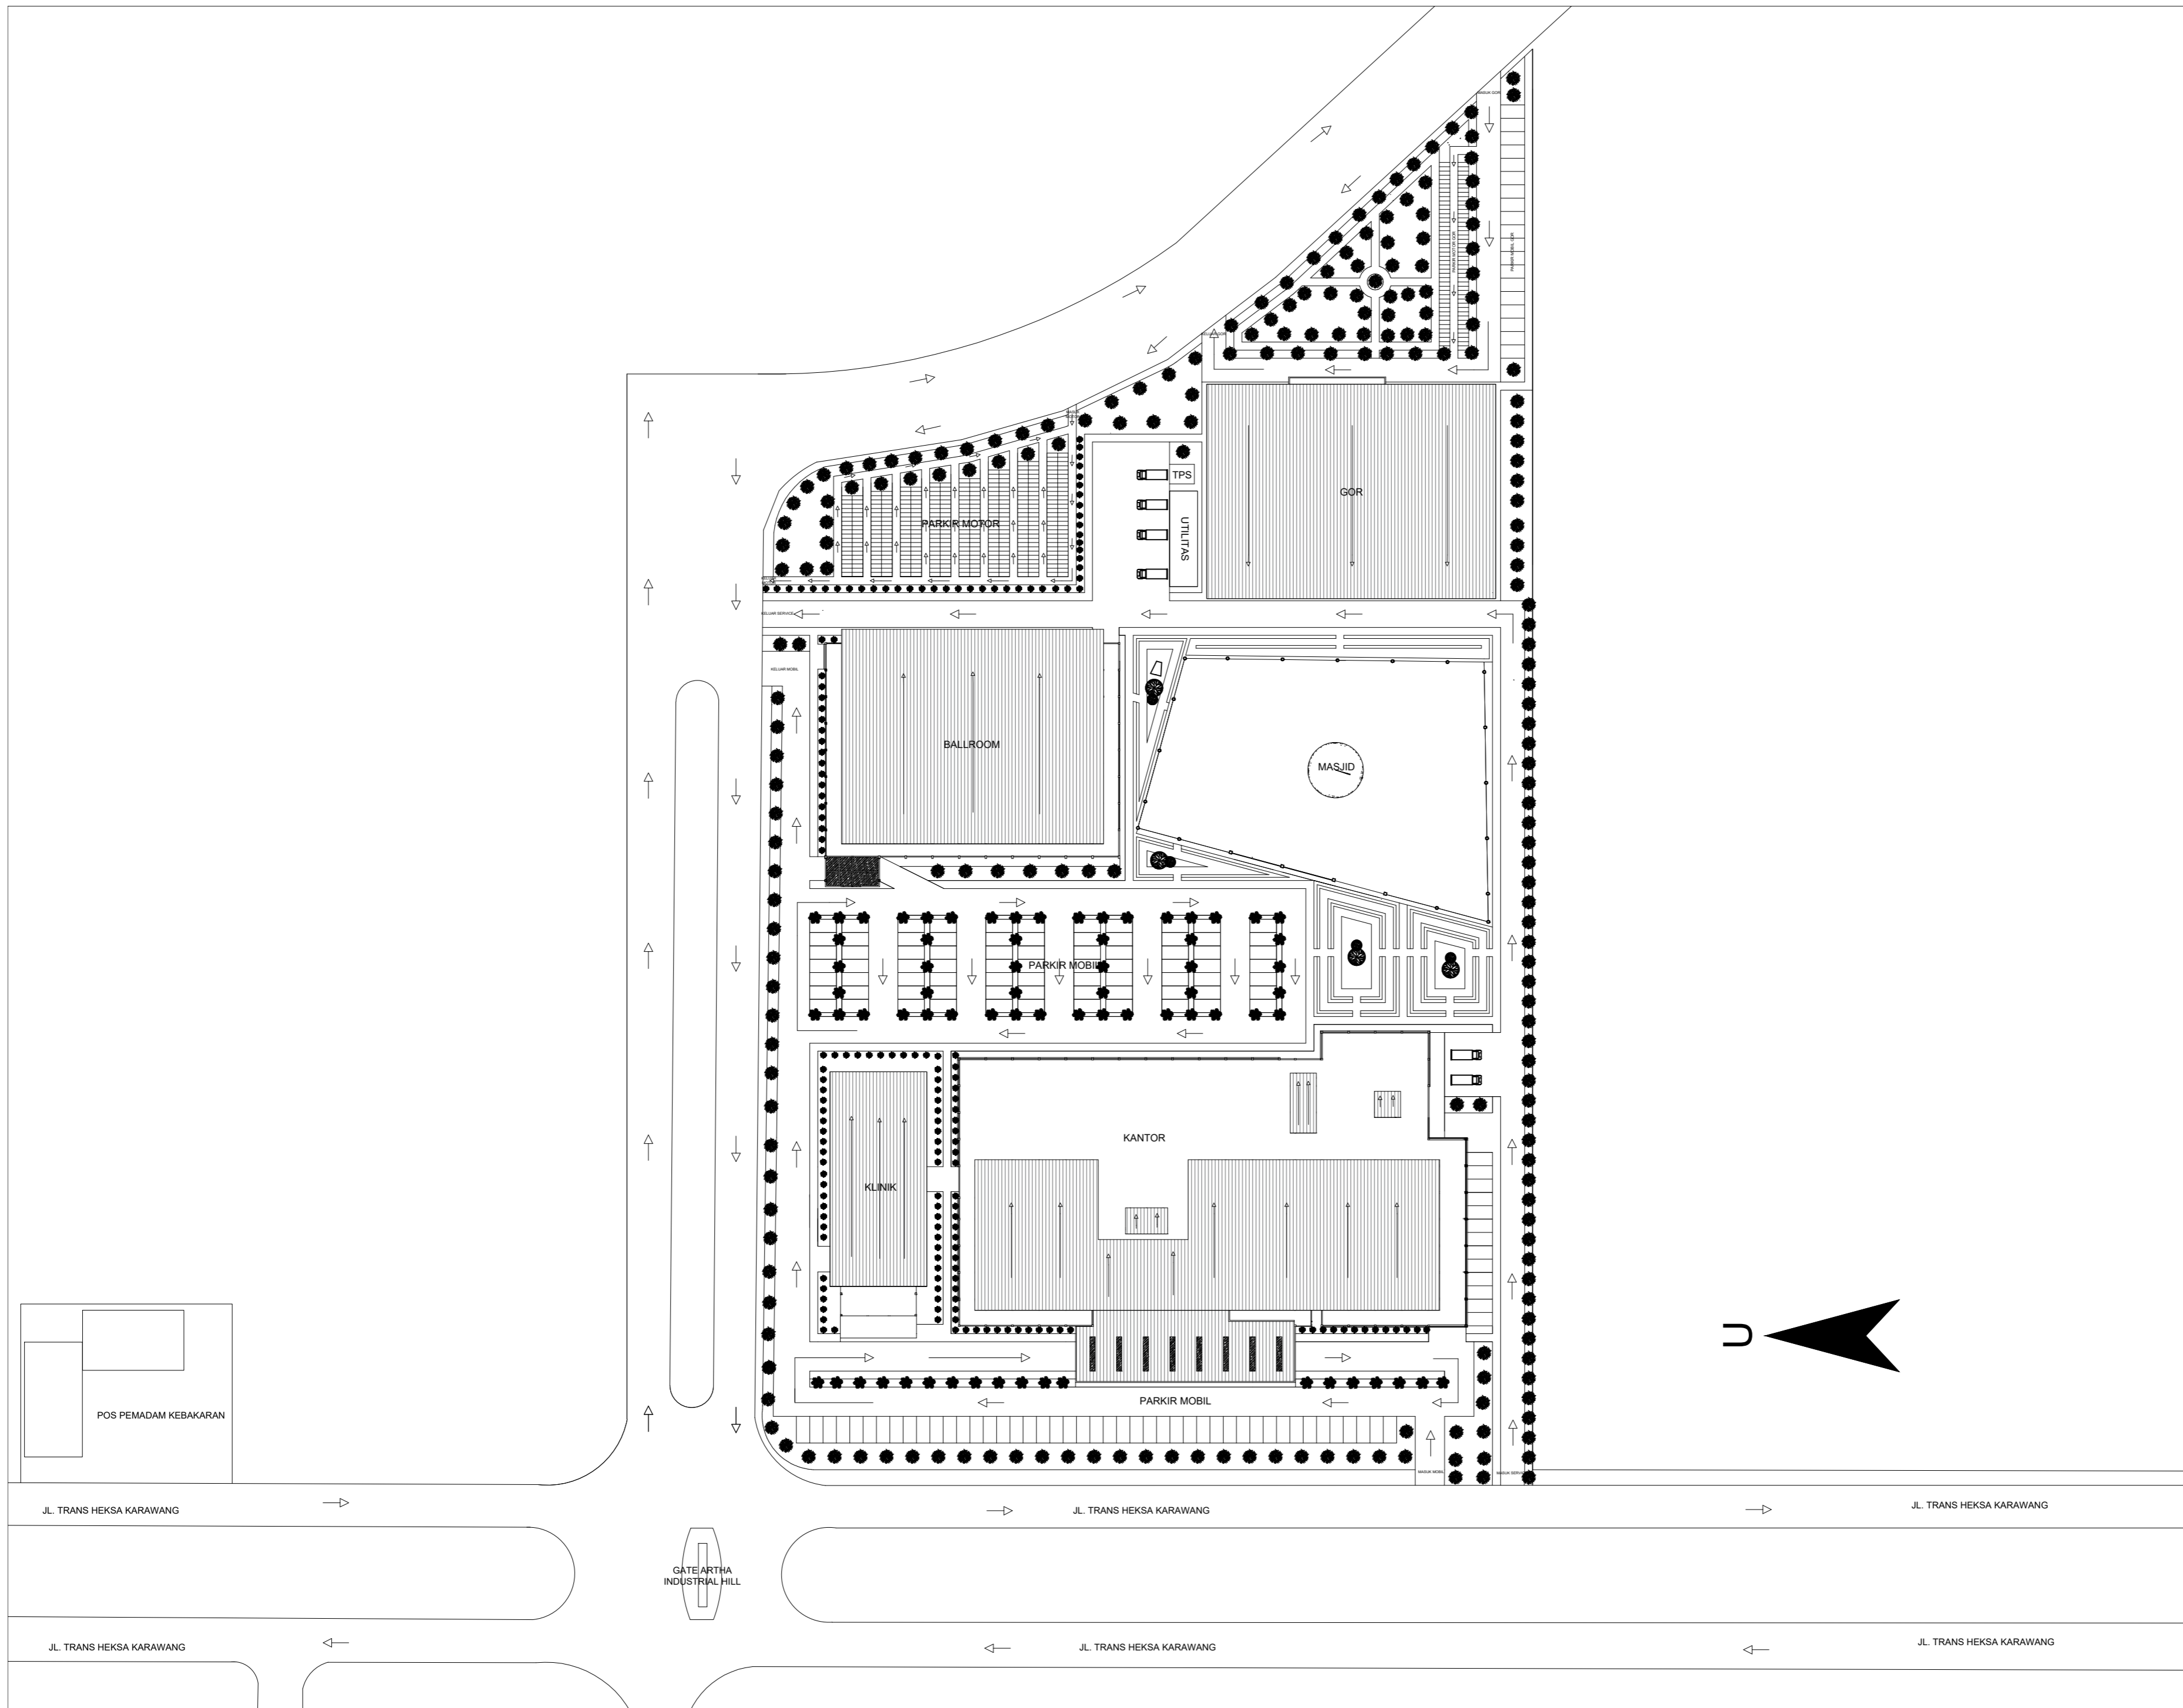

SATRIO AJI NUGROHO PRASETYO

NAMA GAMBAR

BLOK PLAN

SKALA 1 : 800

TANGGAL 07-07-2023

NO. GAMBAR AR 02

CATATAN

MATA KULIAH