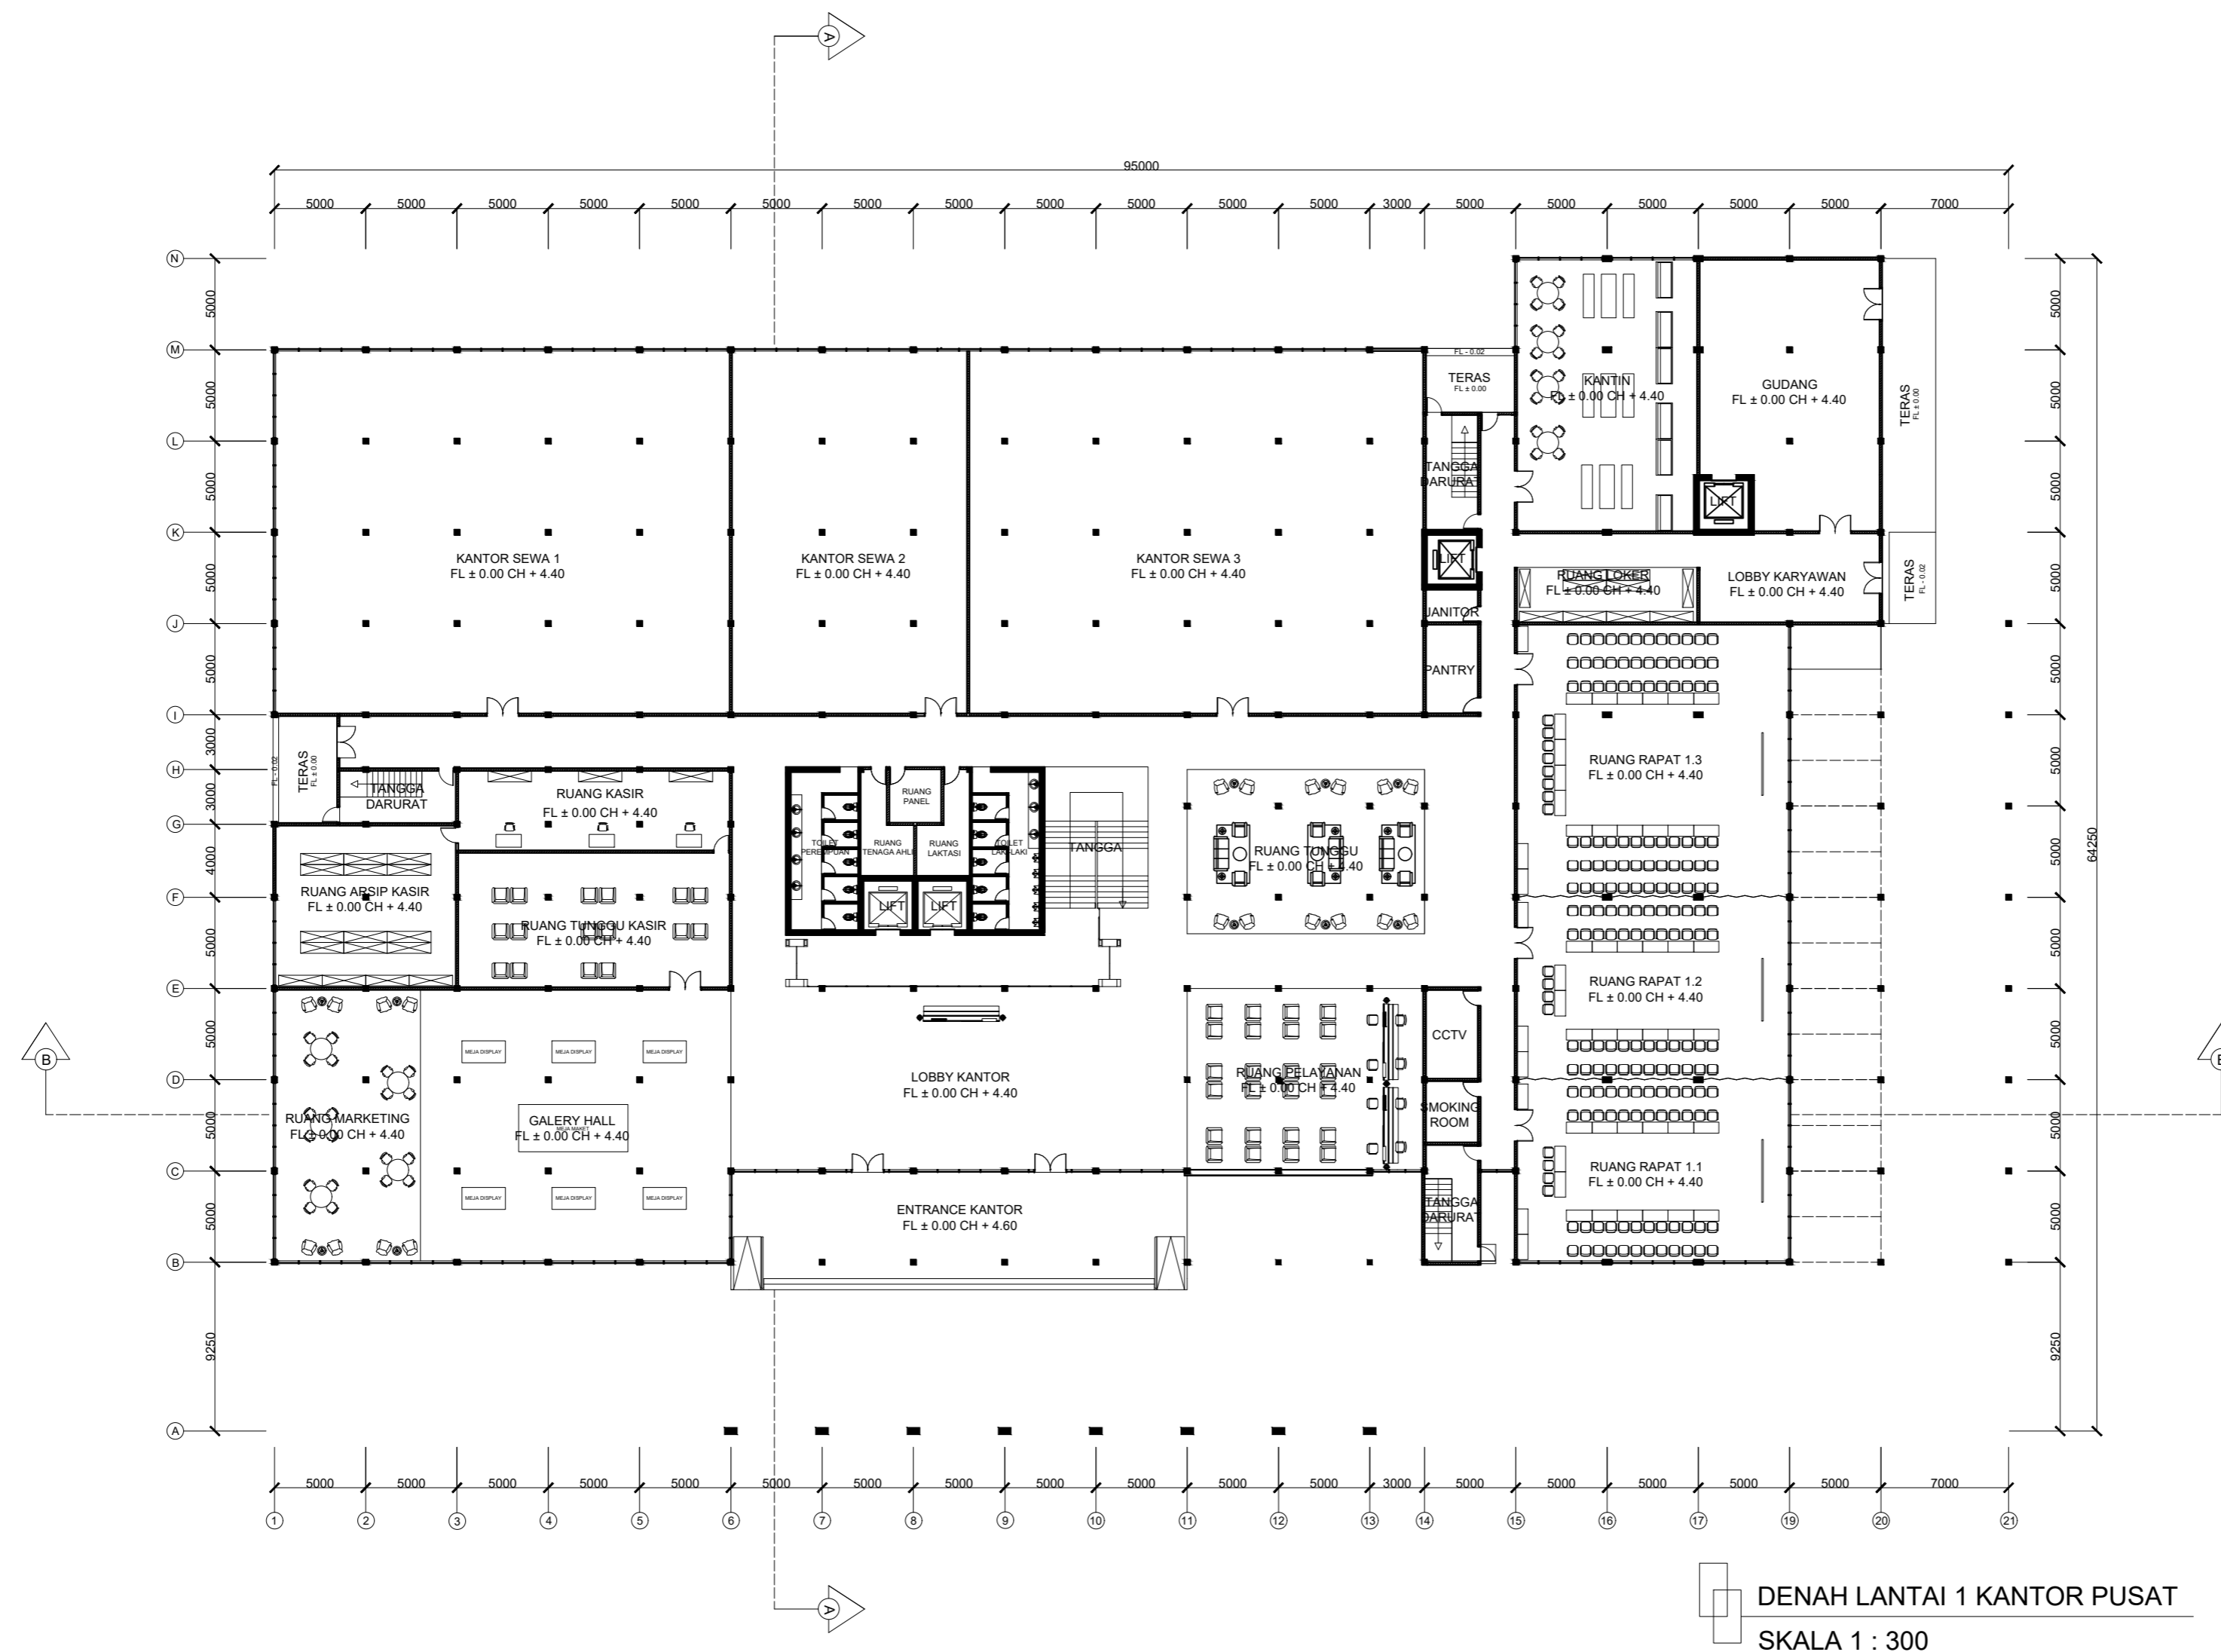

SATRIO AJI NUGROHO PRASETYO

NAMA GAMBAR

DENAH KANTOR

SKALA 1 : 300

TANGGAL 07-07-2023

NO. GAMBAR AR 03

CATATAN

MATA KULIAH