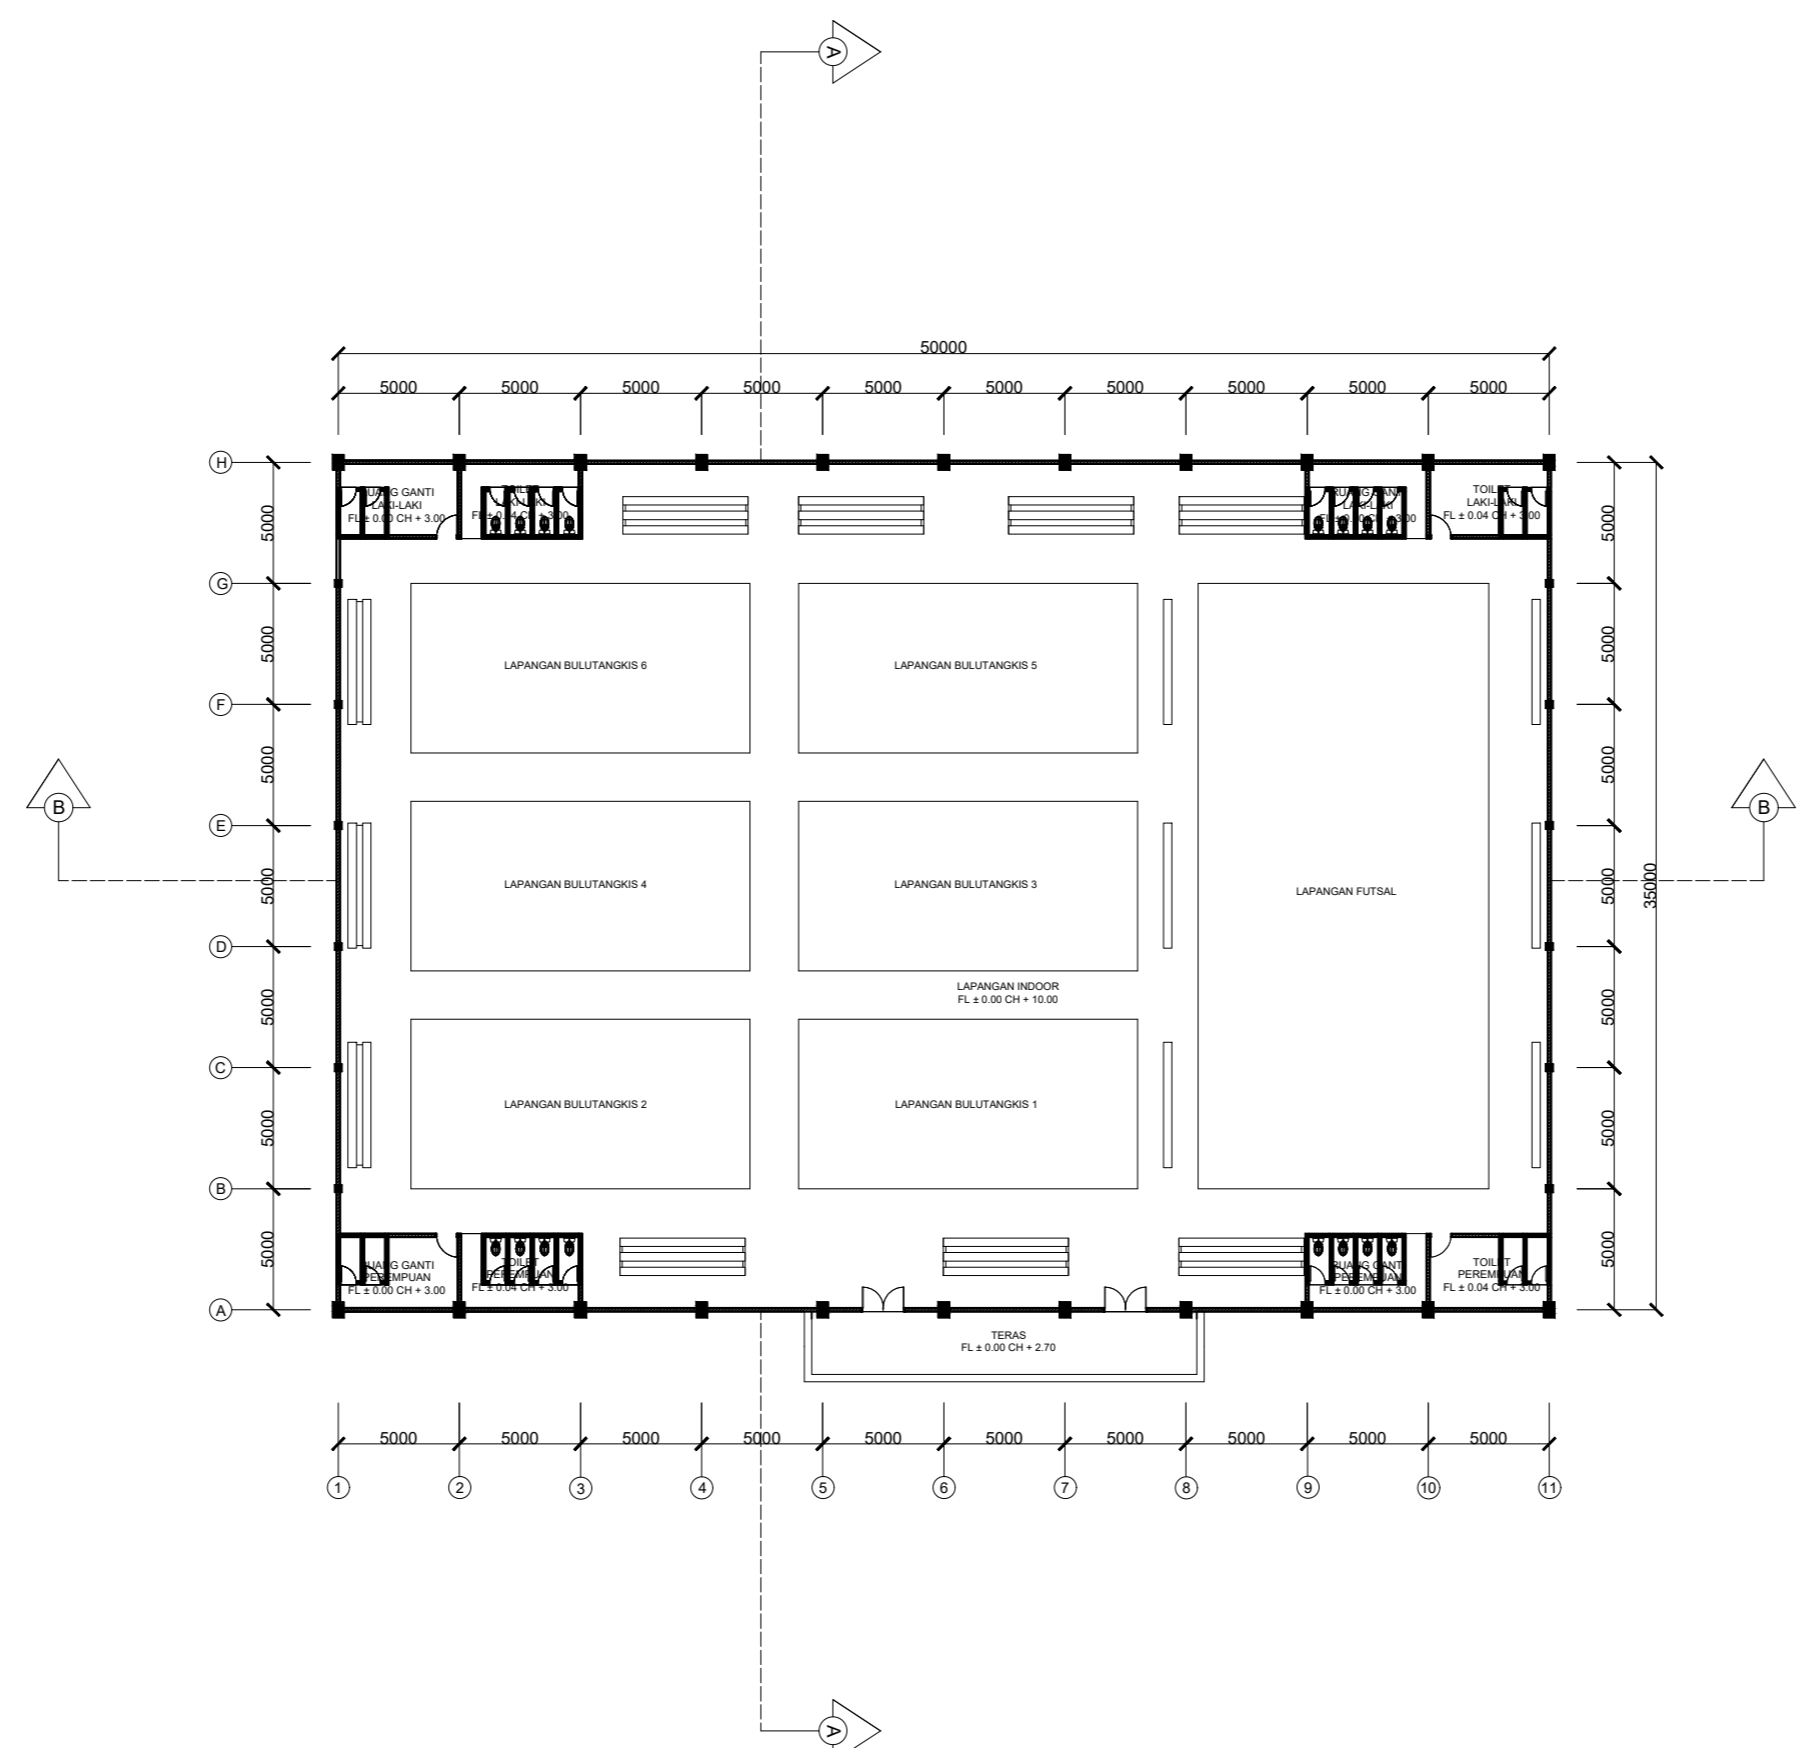

SATRIO AJI NUGROHO PRASETYO

NAMA GAMBAR

DENAH GOR

SKALA 1 : 300

TANGGAL 07-07-2023

NO. GAMBAR AR 11

DENAH LANTAI 1 GELANGGANG OLAHRAGA  
SKALA 1 : 300

CATATAN