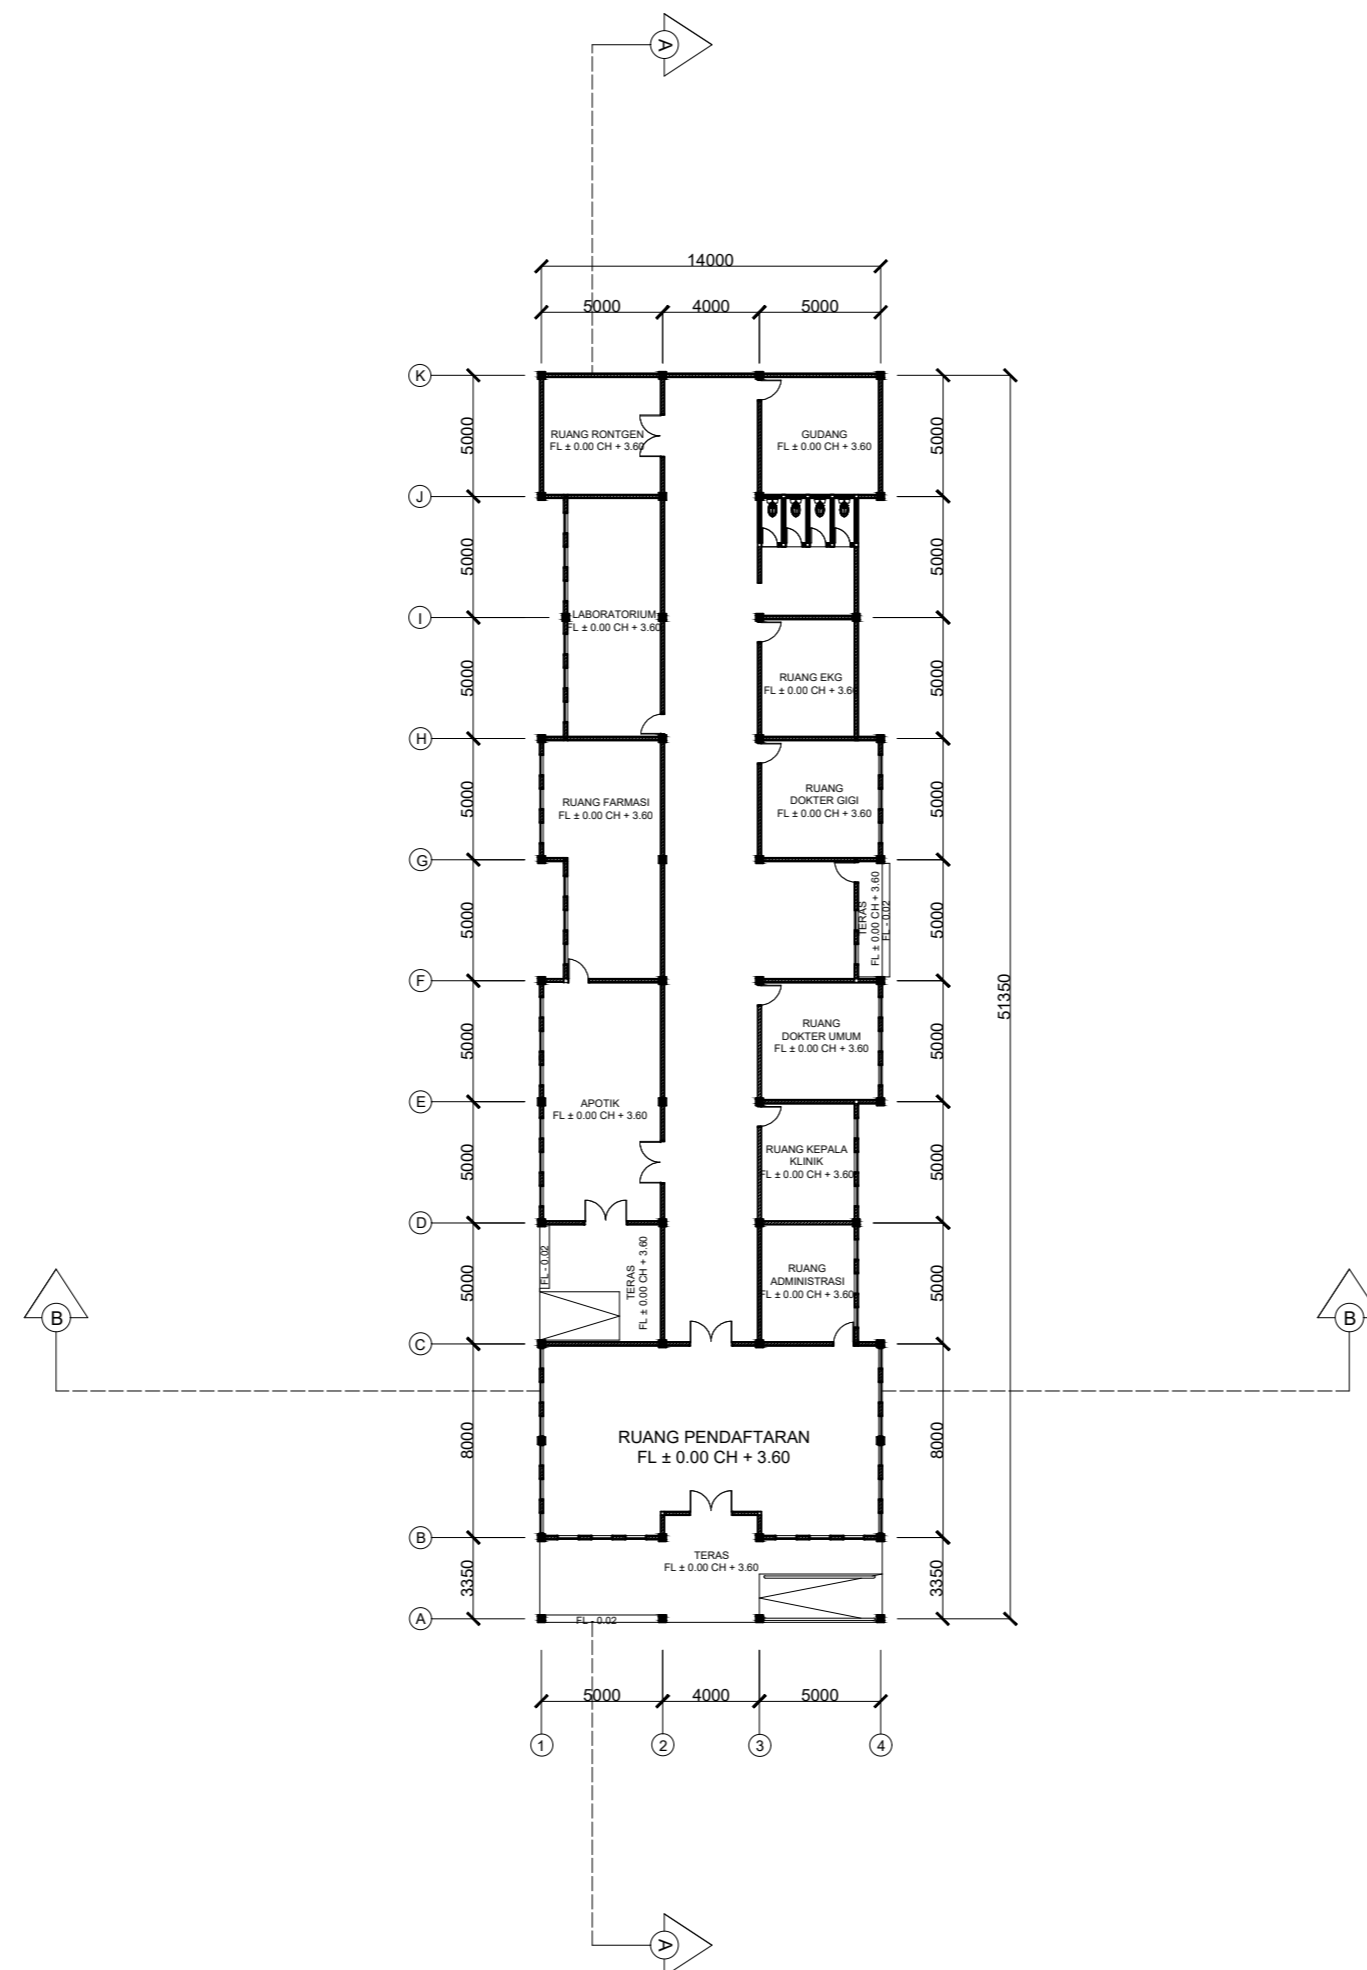

SATRIO AJI NUGROHO PRASETYO

NAMA GAMBAR

DENAH KLINIK

SKALA 1 : 300

TANGGAL 07-07-2023

NO. GAMBAR AR 08

DENAH LANTAI 1 KLINIK  
SKALA 1 : 300

CATATAN