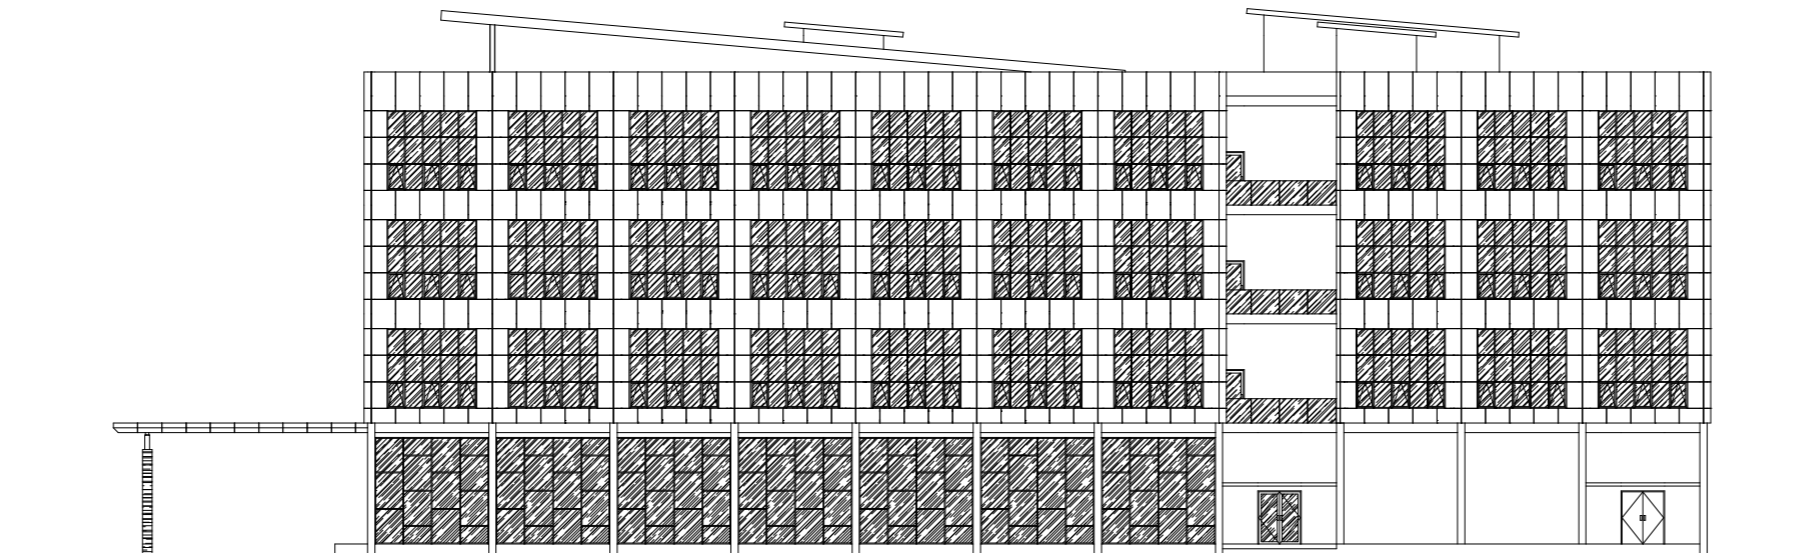

SATRIO AJI NUGROHO PRASETYO

NAMA GAMBAR

TAMPAK BANGUNAN KANTOR

SKALA 1 : 300

TANGGAL 07-07-2023

NO. GAMBAR AR 18

CATATAN

TAMPAK SELATAN PUSAT  
SKALA 1 : 300