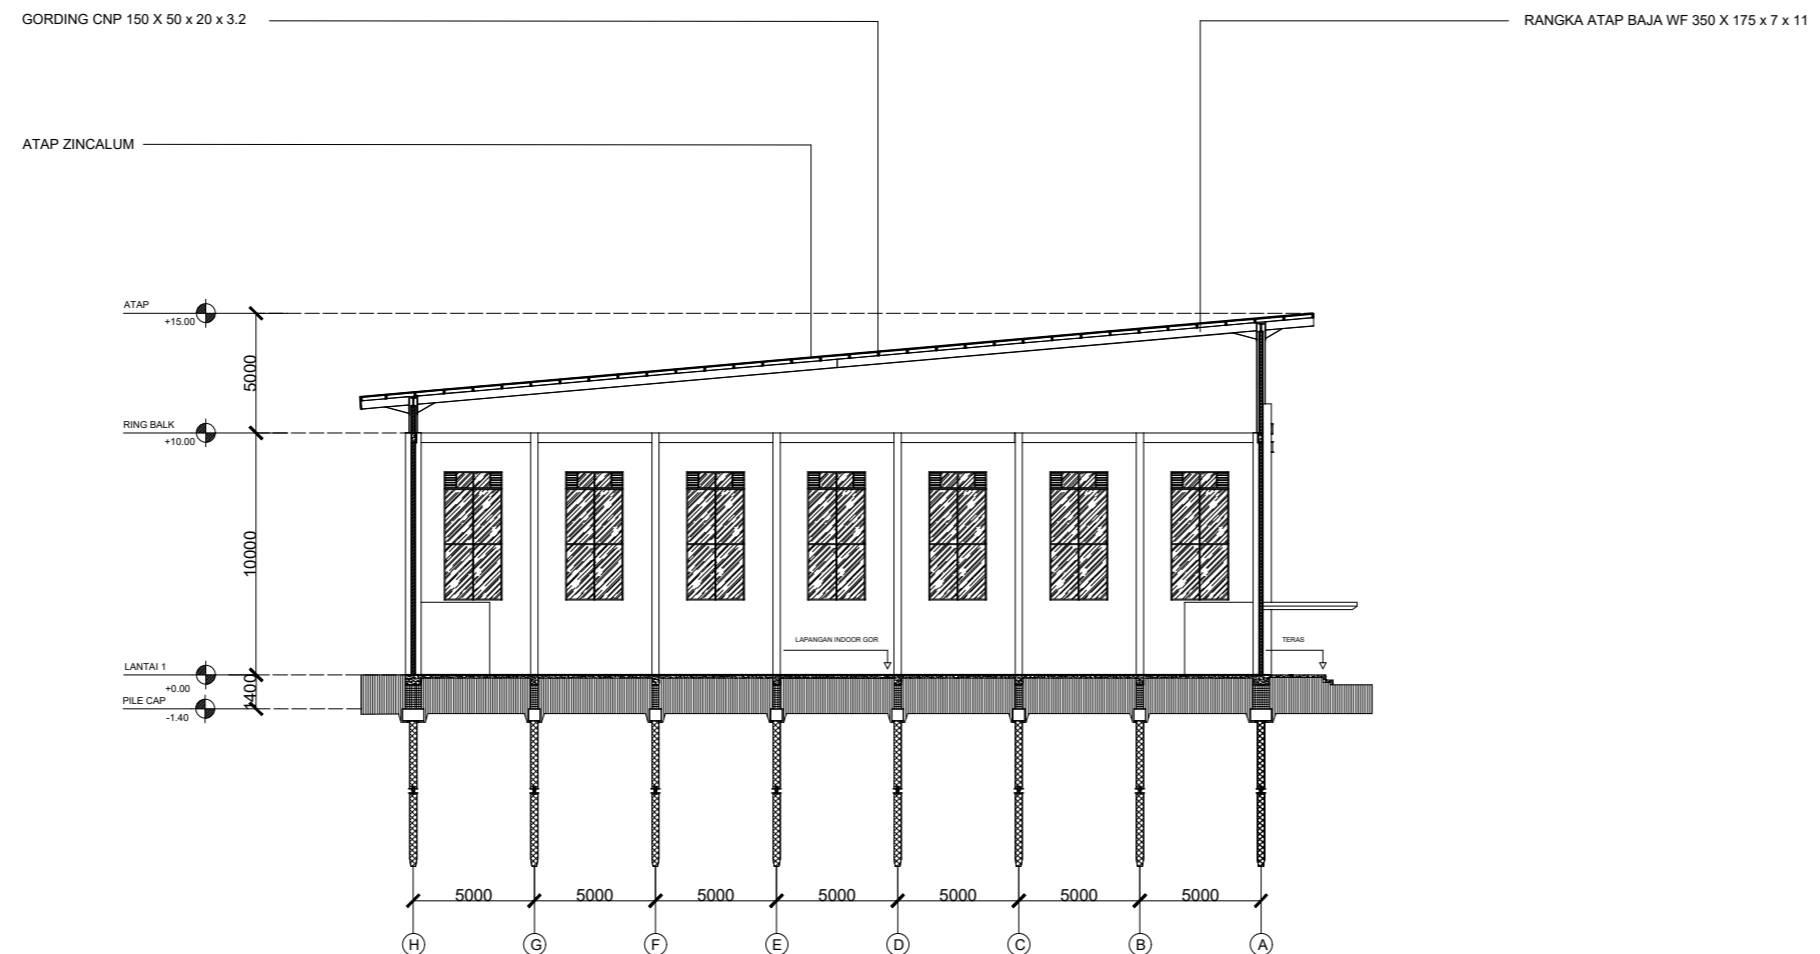

NAMA MAHASISWA

SATRIO AJI NUGROHO PRASETYO

NAMA GAMBAR

POTONGAN MASJID

SKALA	1 : 300
TANGGAL	07-07-2023
NO. GAMBAR	AR 16

POTONGAN A-A GOR  
SKALA 1 : 300

POTONGAN B-B GOR  
SKALA 1 : 300

CATATAN