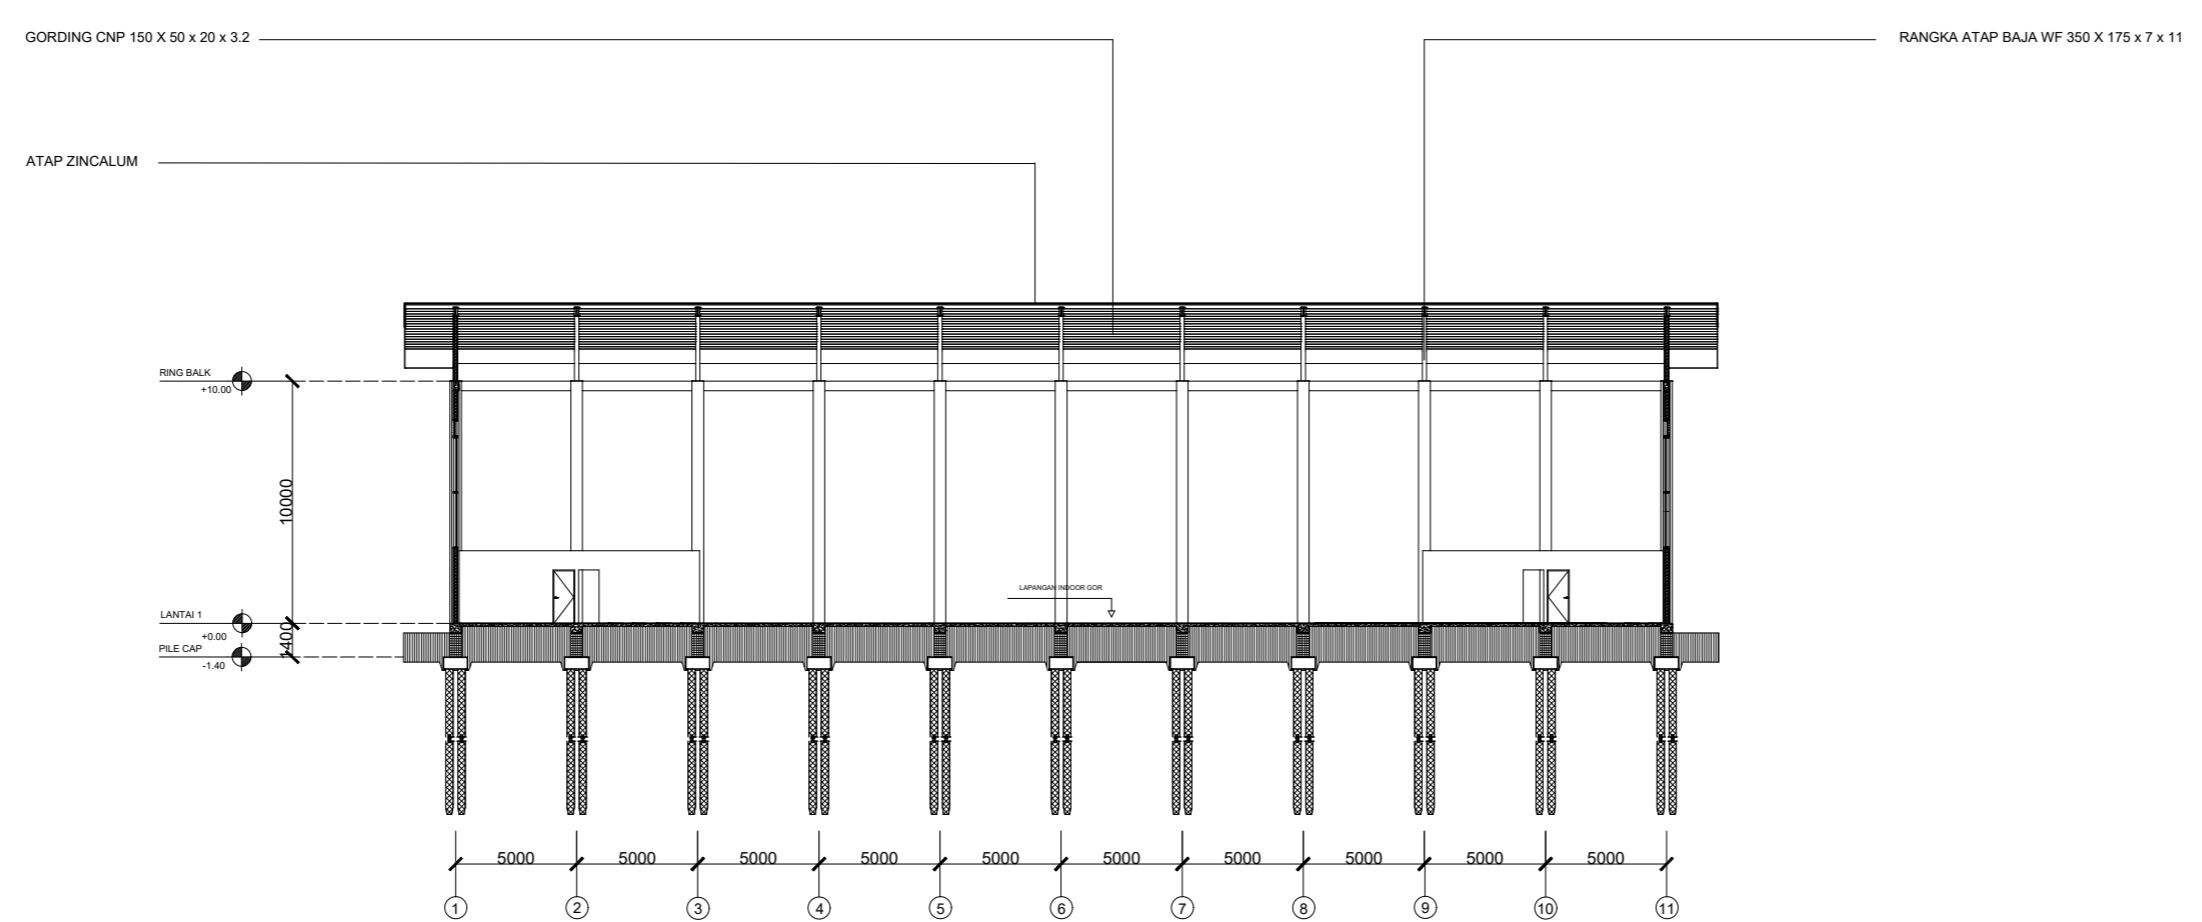

NAMA MAHASISWA

SATRIO AJI NUGROHO PRASETYO

NAMA GAMBAR

POTONGAN MASJID

SKALA	1 : 300
TANGGAL	07-07-2023
NO. GAMBAR	AR 16

POTONGAN A-A GOR  
SKALA 1 : 300

POTONGAN B-B GOR  
SKALA 1 : 300

CATATAN