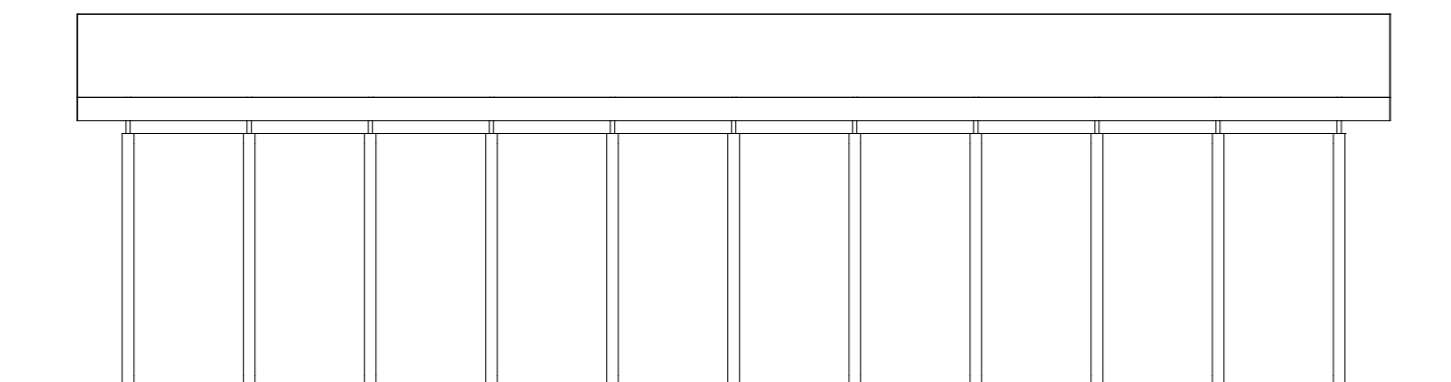

NAMA GAMBAR

TAMPAK BANGUNAN MASJID

SKALA 1 : 300

TANGGAL 07-07-2023

NO. GAMBAR AR 22

CATATAN

TAMPAK TIMUR GOR  
SKALA 1 : 300

TAMPAK UTARA GOR  
SKALA 1 : 300