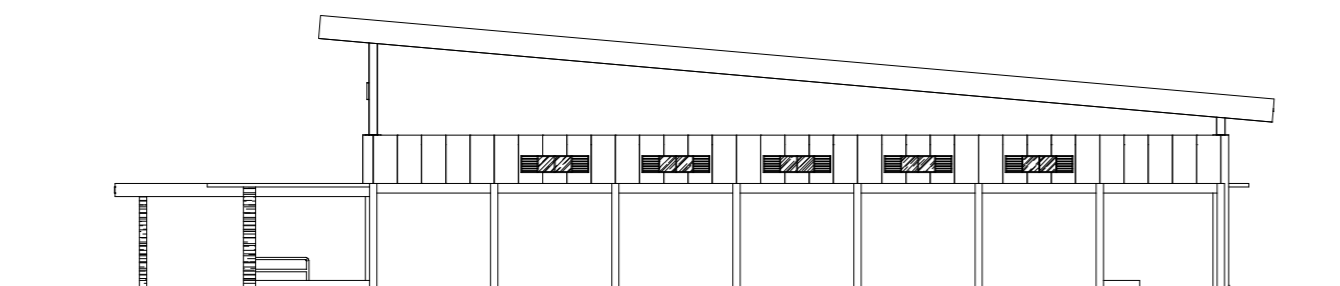

TAMPAK SELATAN BALLROOM
SKALA 1 : 300