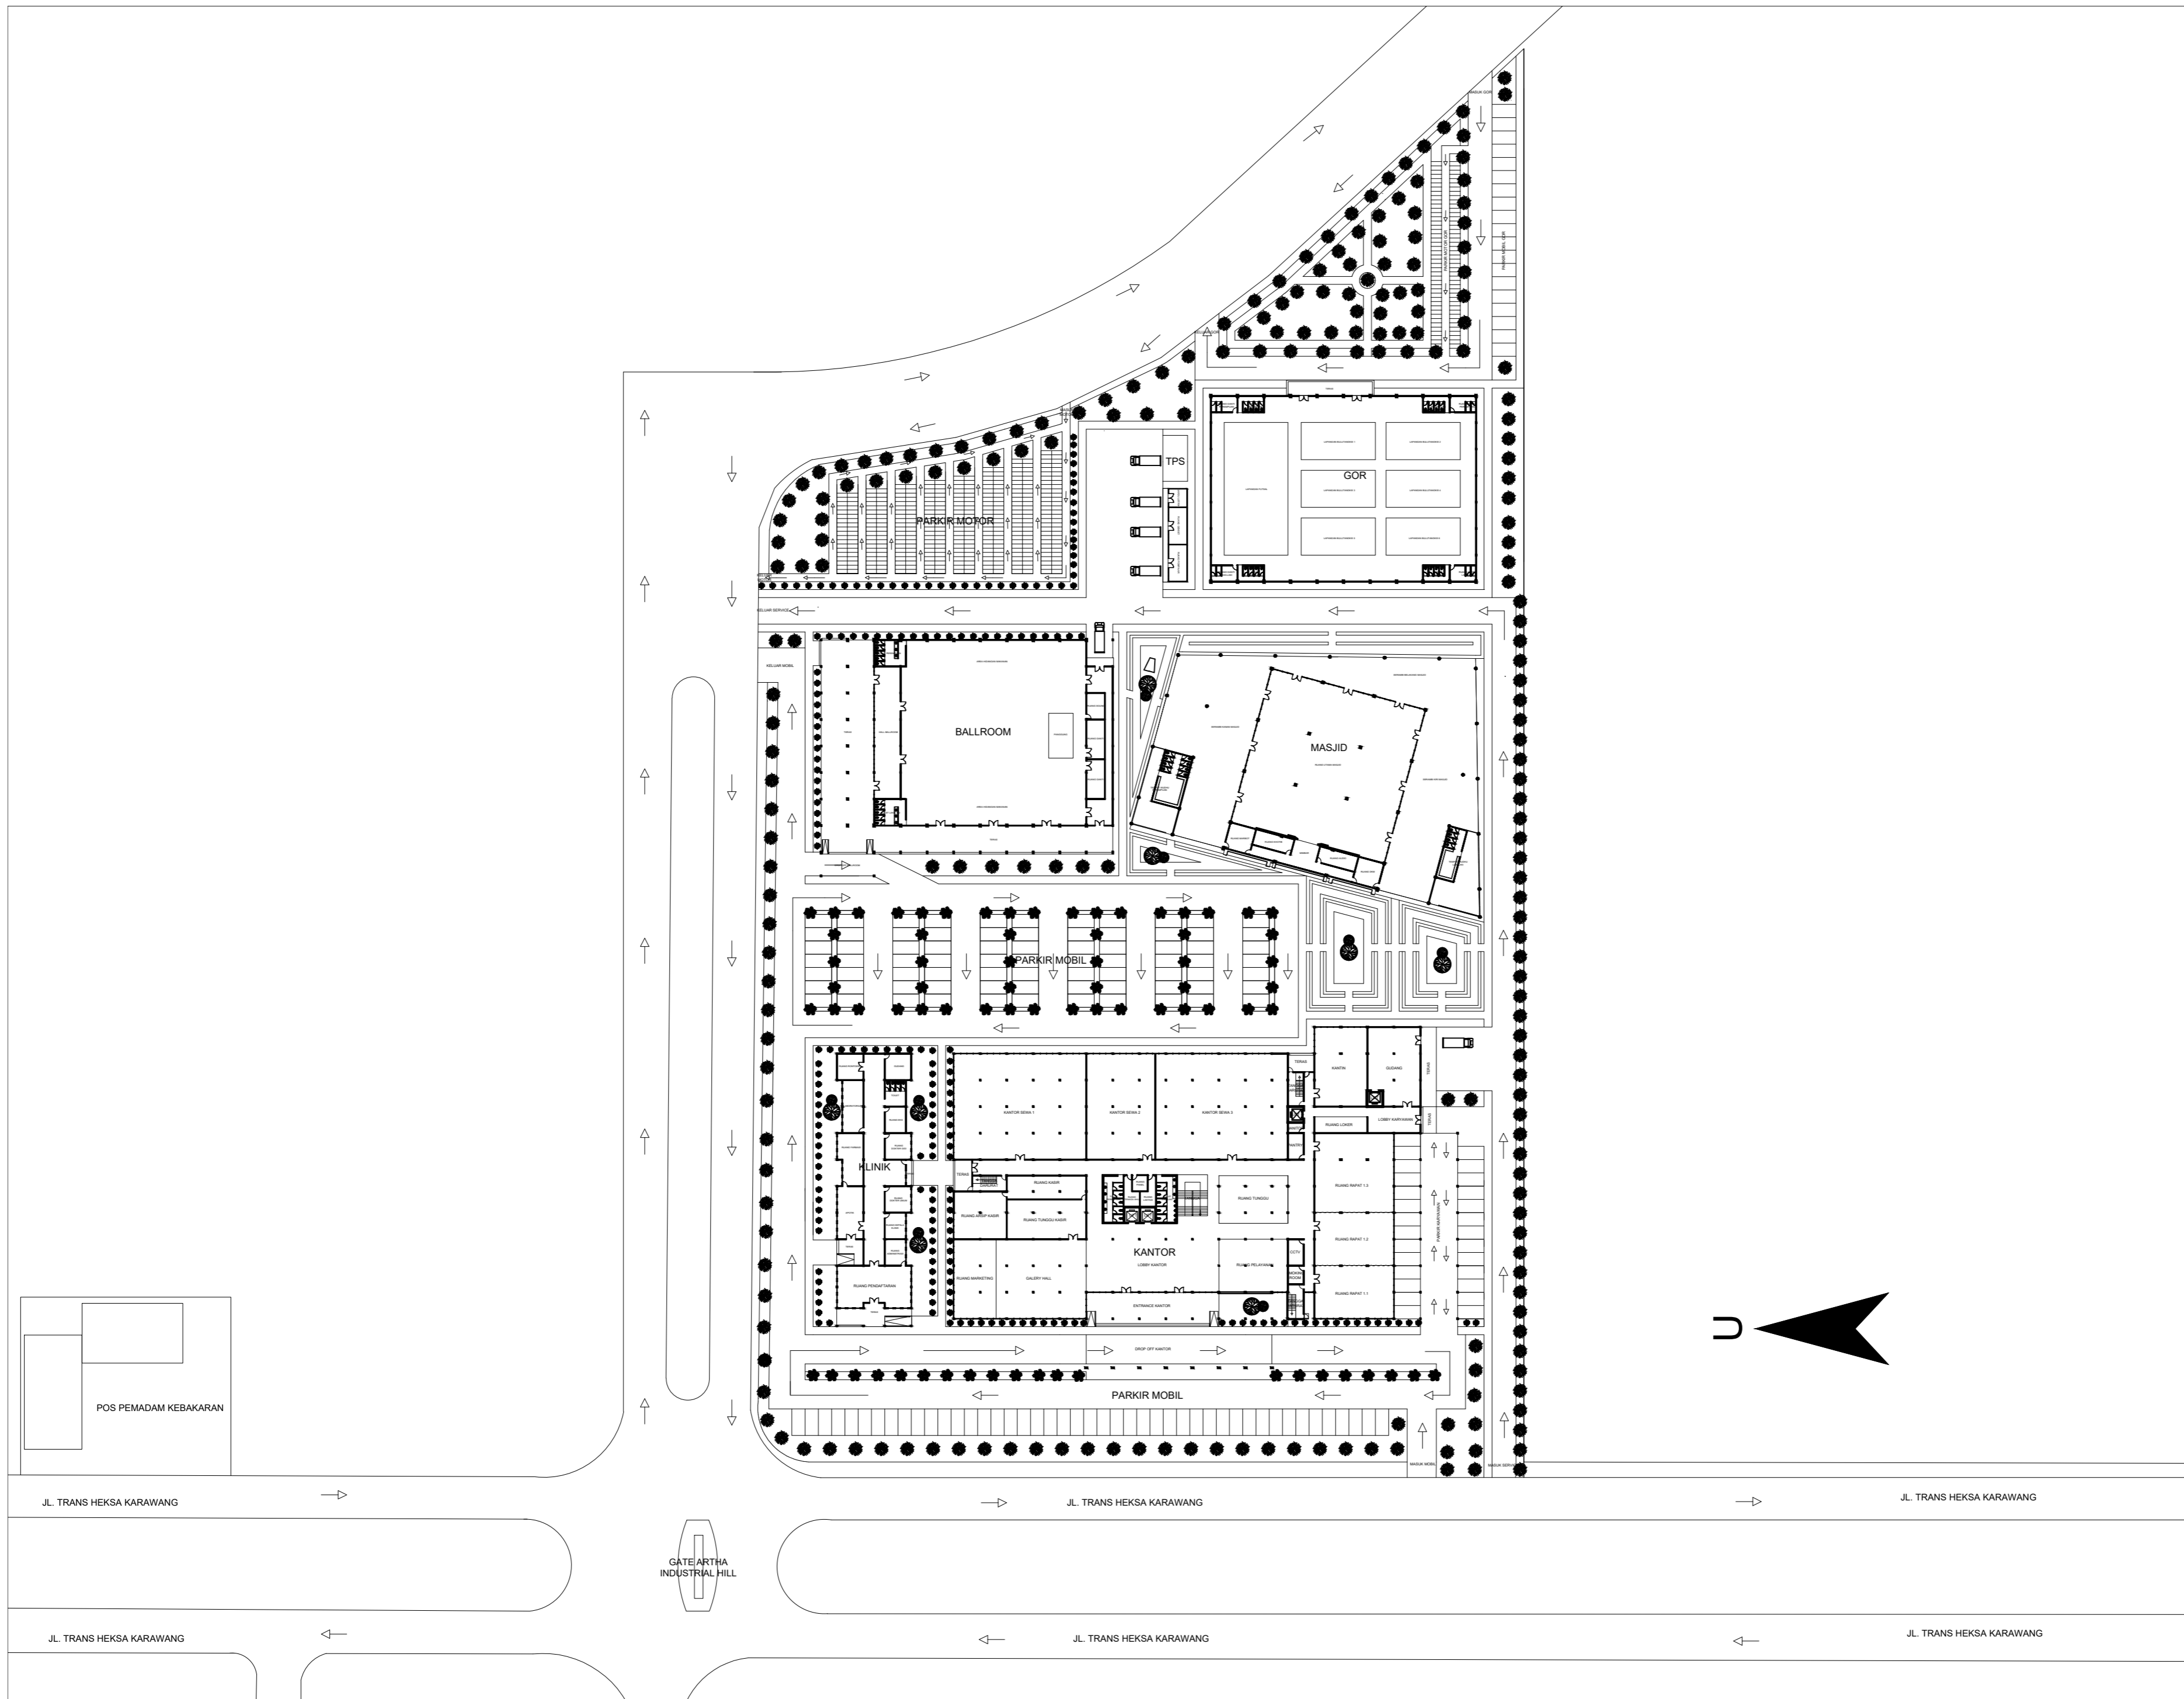

NAMA MAHASISWA

SATRIO AJI NUGROHO PRASETYO

NAMA GAMBAR

SITE PLAN

SKALA 1 : 800

TANGGAL 07-07-2023

NO. GAMBAR AR 01

CATATAN