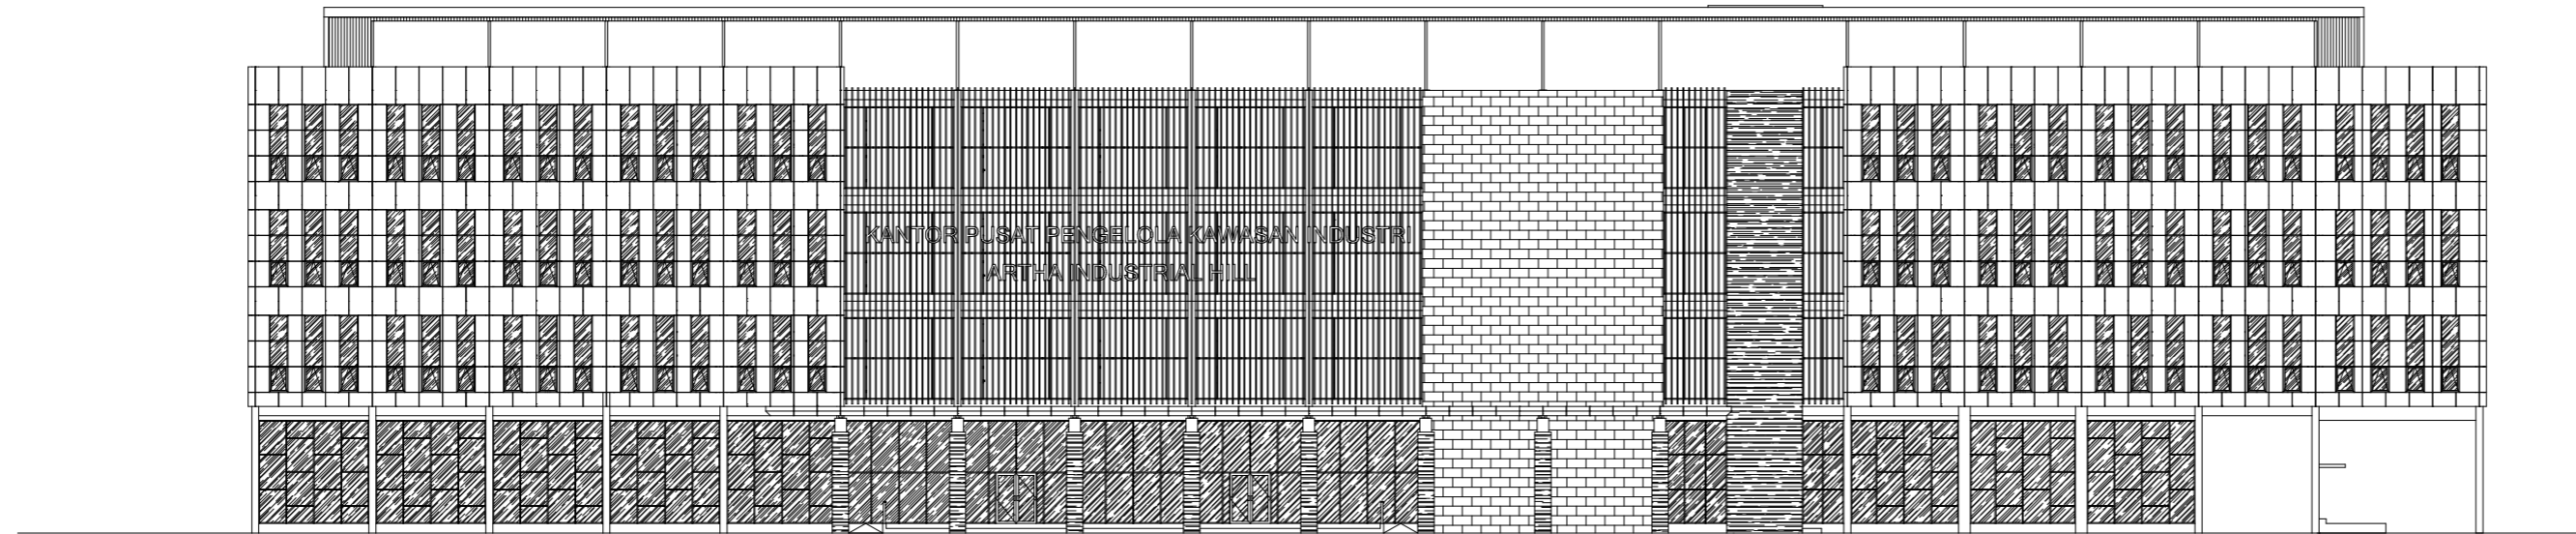

SATRIO AJI NUGROHO PRASETYO

NAMA GAMBAR

POTONGAN GOR

SKALA	1 : 300
TANGGAL	07-07-2023
NO. GAMBAR	AR 17

TAMPAK BARAT KANTOR PUSAT  
SKALA 1 : 300

TAMPAK TIMUR KANTOR PUSAT  
SKALA 1 : 300

CATATAN

MATA KULIAH