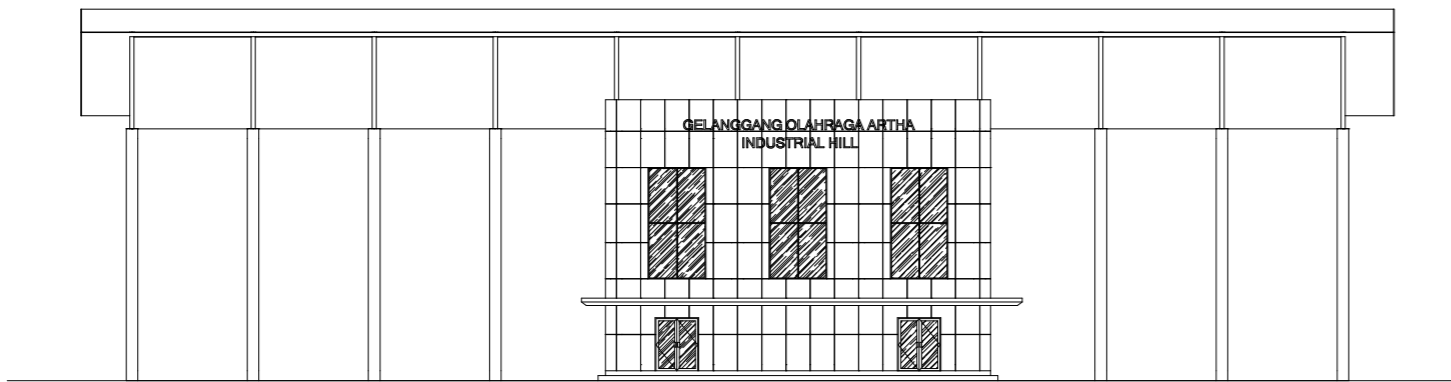

NAMA GAMBAR

TAMPAK BANGUNAN MASJID

SKALA 1 : 300

TANGGAL 07-07-2023

NO. GAMBAR AR 22

CATATAN

TAMPAK TIMUR GOR  
SKALA 1 : 300

TAMPAK UTARA GOR  
SKALA 1 : 300