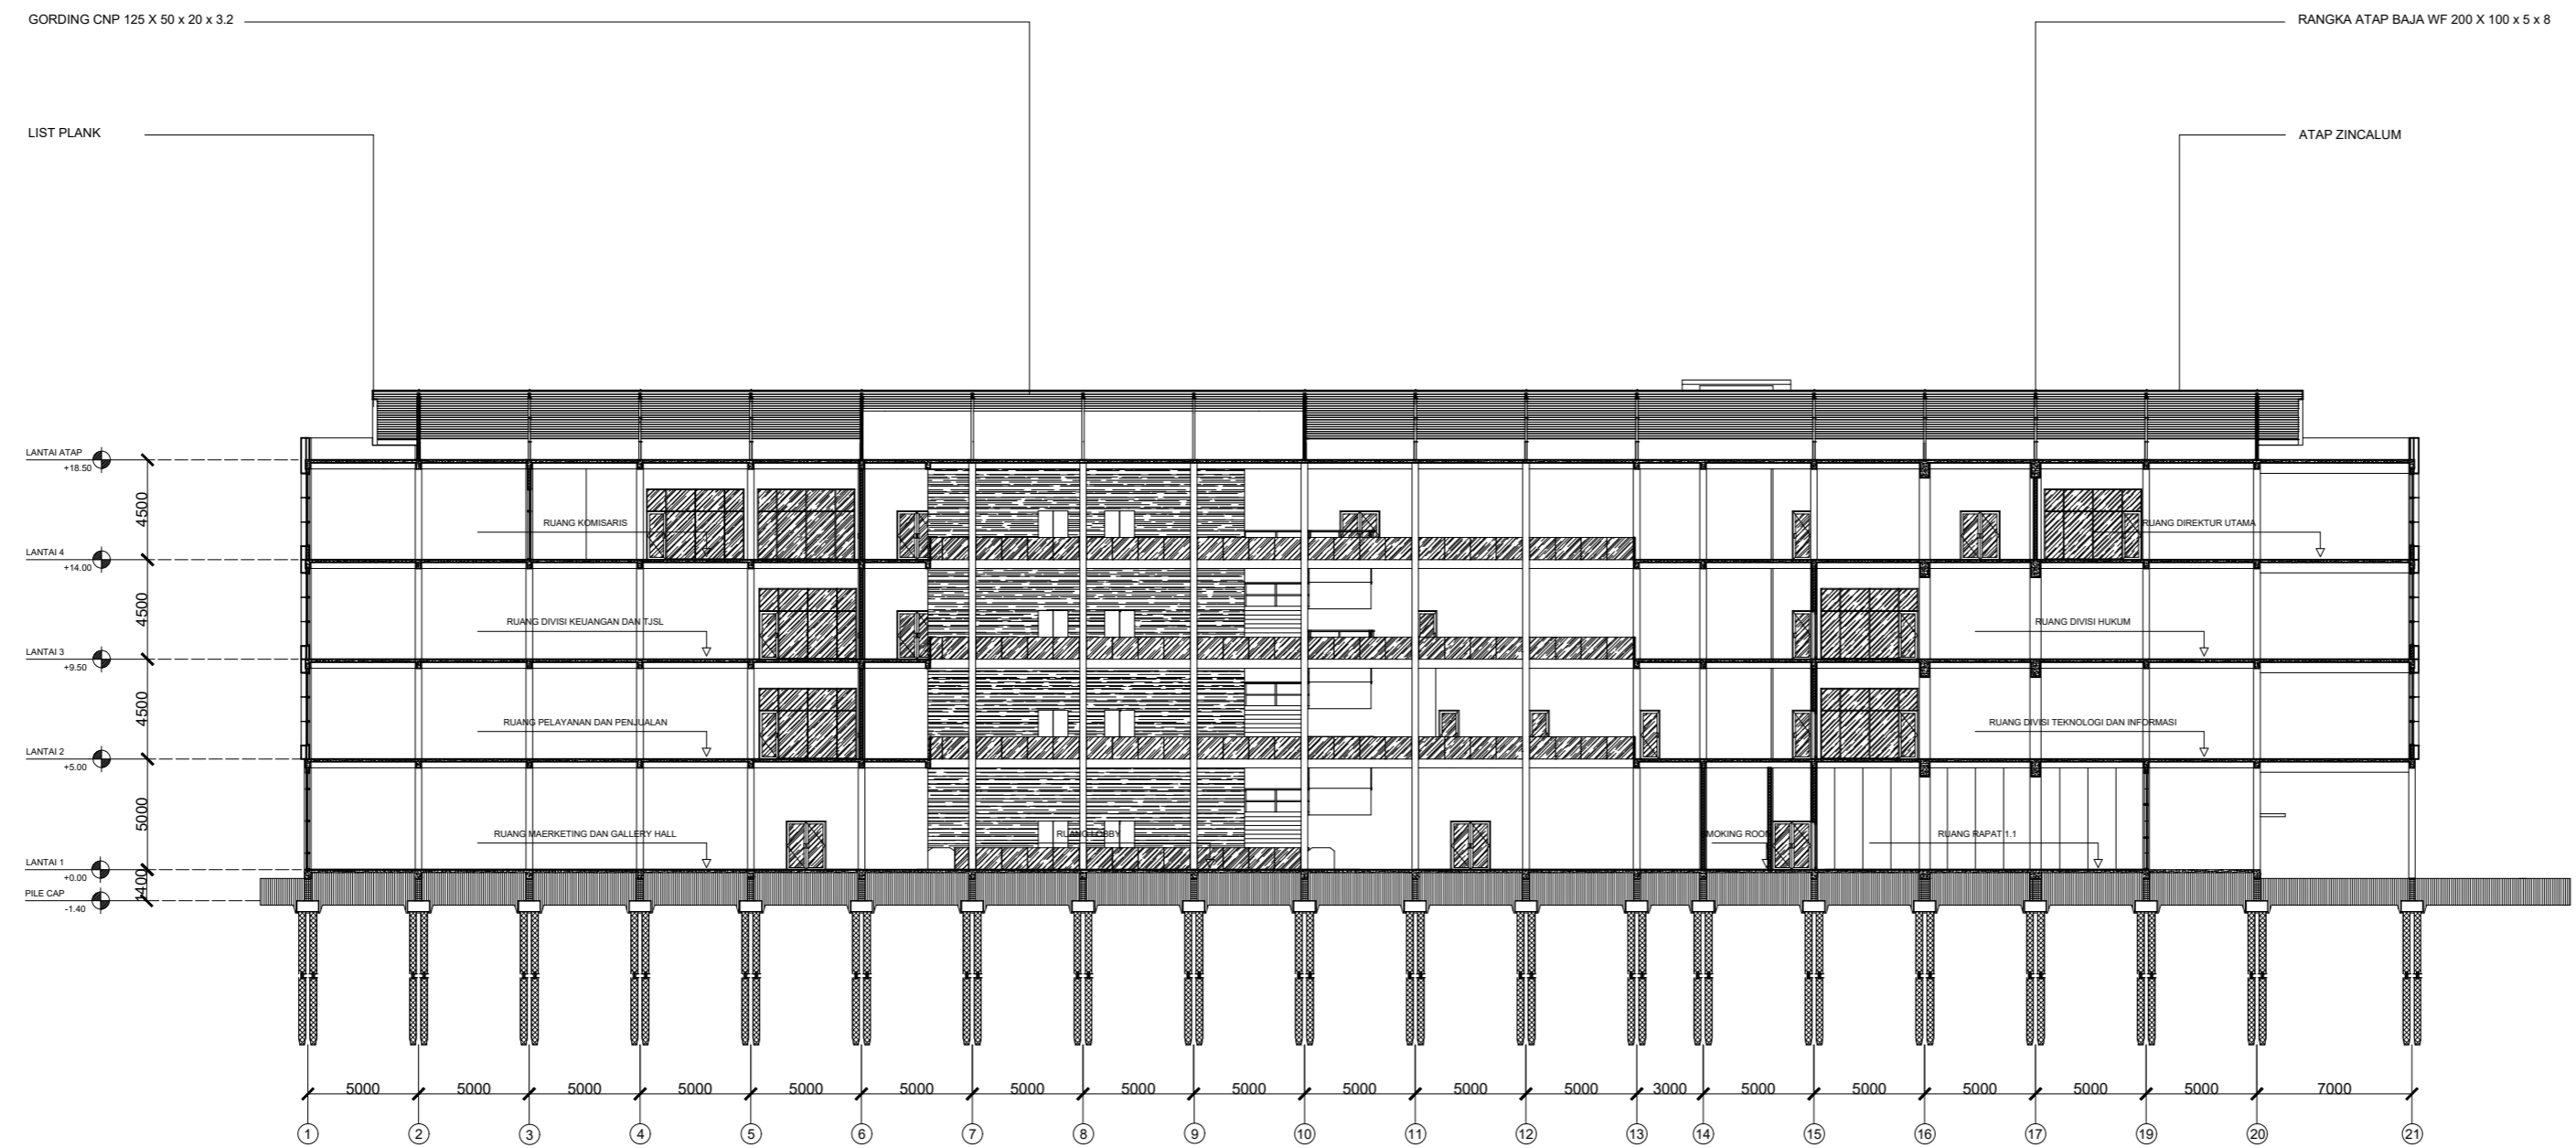

NAMA MAHASISWA

SATRIO AJI NUGROHO PRASETYO

NAMA GAMBAR

POTONGAN KANTOR

SKALA 1 : 300

TANGGAL 07-07-2023

NO. GAMBAR AR 12

CATATAN