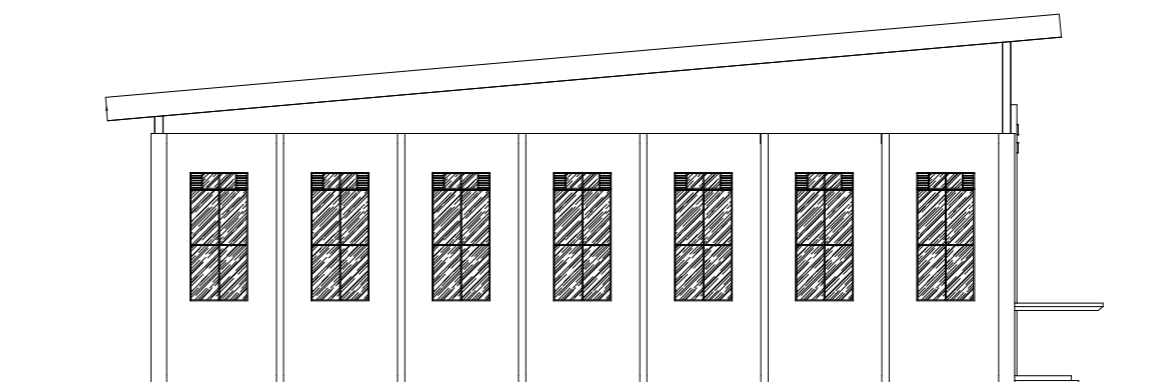

TAMPAK SELATAN GOR
SKALA 1 : 300

MATA KULIAH

TUGAS AKHIR

NAMA DOSEN

DR. IR. AR. DEDI HANTONO, S.T.,M.T., IAI
FINTA LISSIMIA, S.T.,M.T

JUDUL TUGAS

KANTOR PUSAT PENGELOLA KAWASAN
INDUSTRI DENGAN KONSEP ARSITEKTUR
PERILAKU DI KARAWANG

NAMA MAHASISWA

SATRIO AJI NUGROHO PRASETYO

NAMA GAMBAR

TAMPAK BANGUNAN GOR

SKALA 1 : 300

TANGGAL 07-07-2023

NO. GAMBAR AR 23