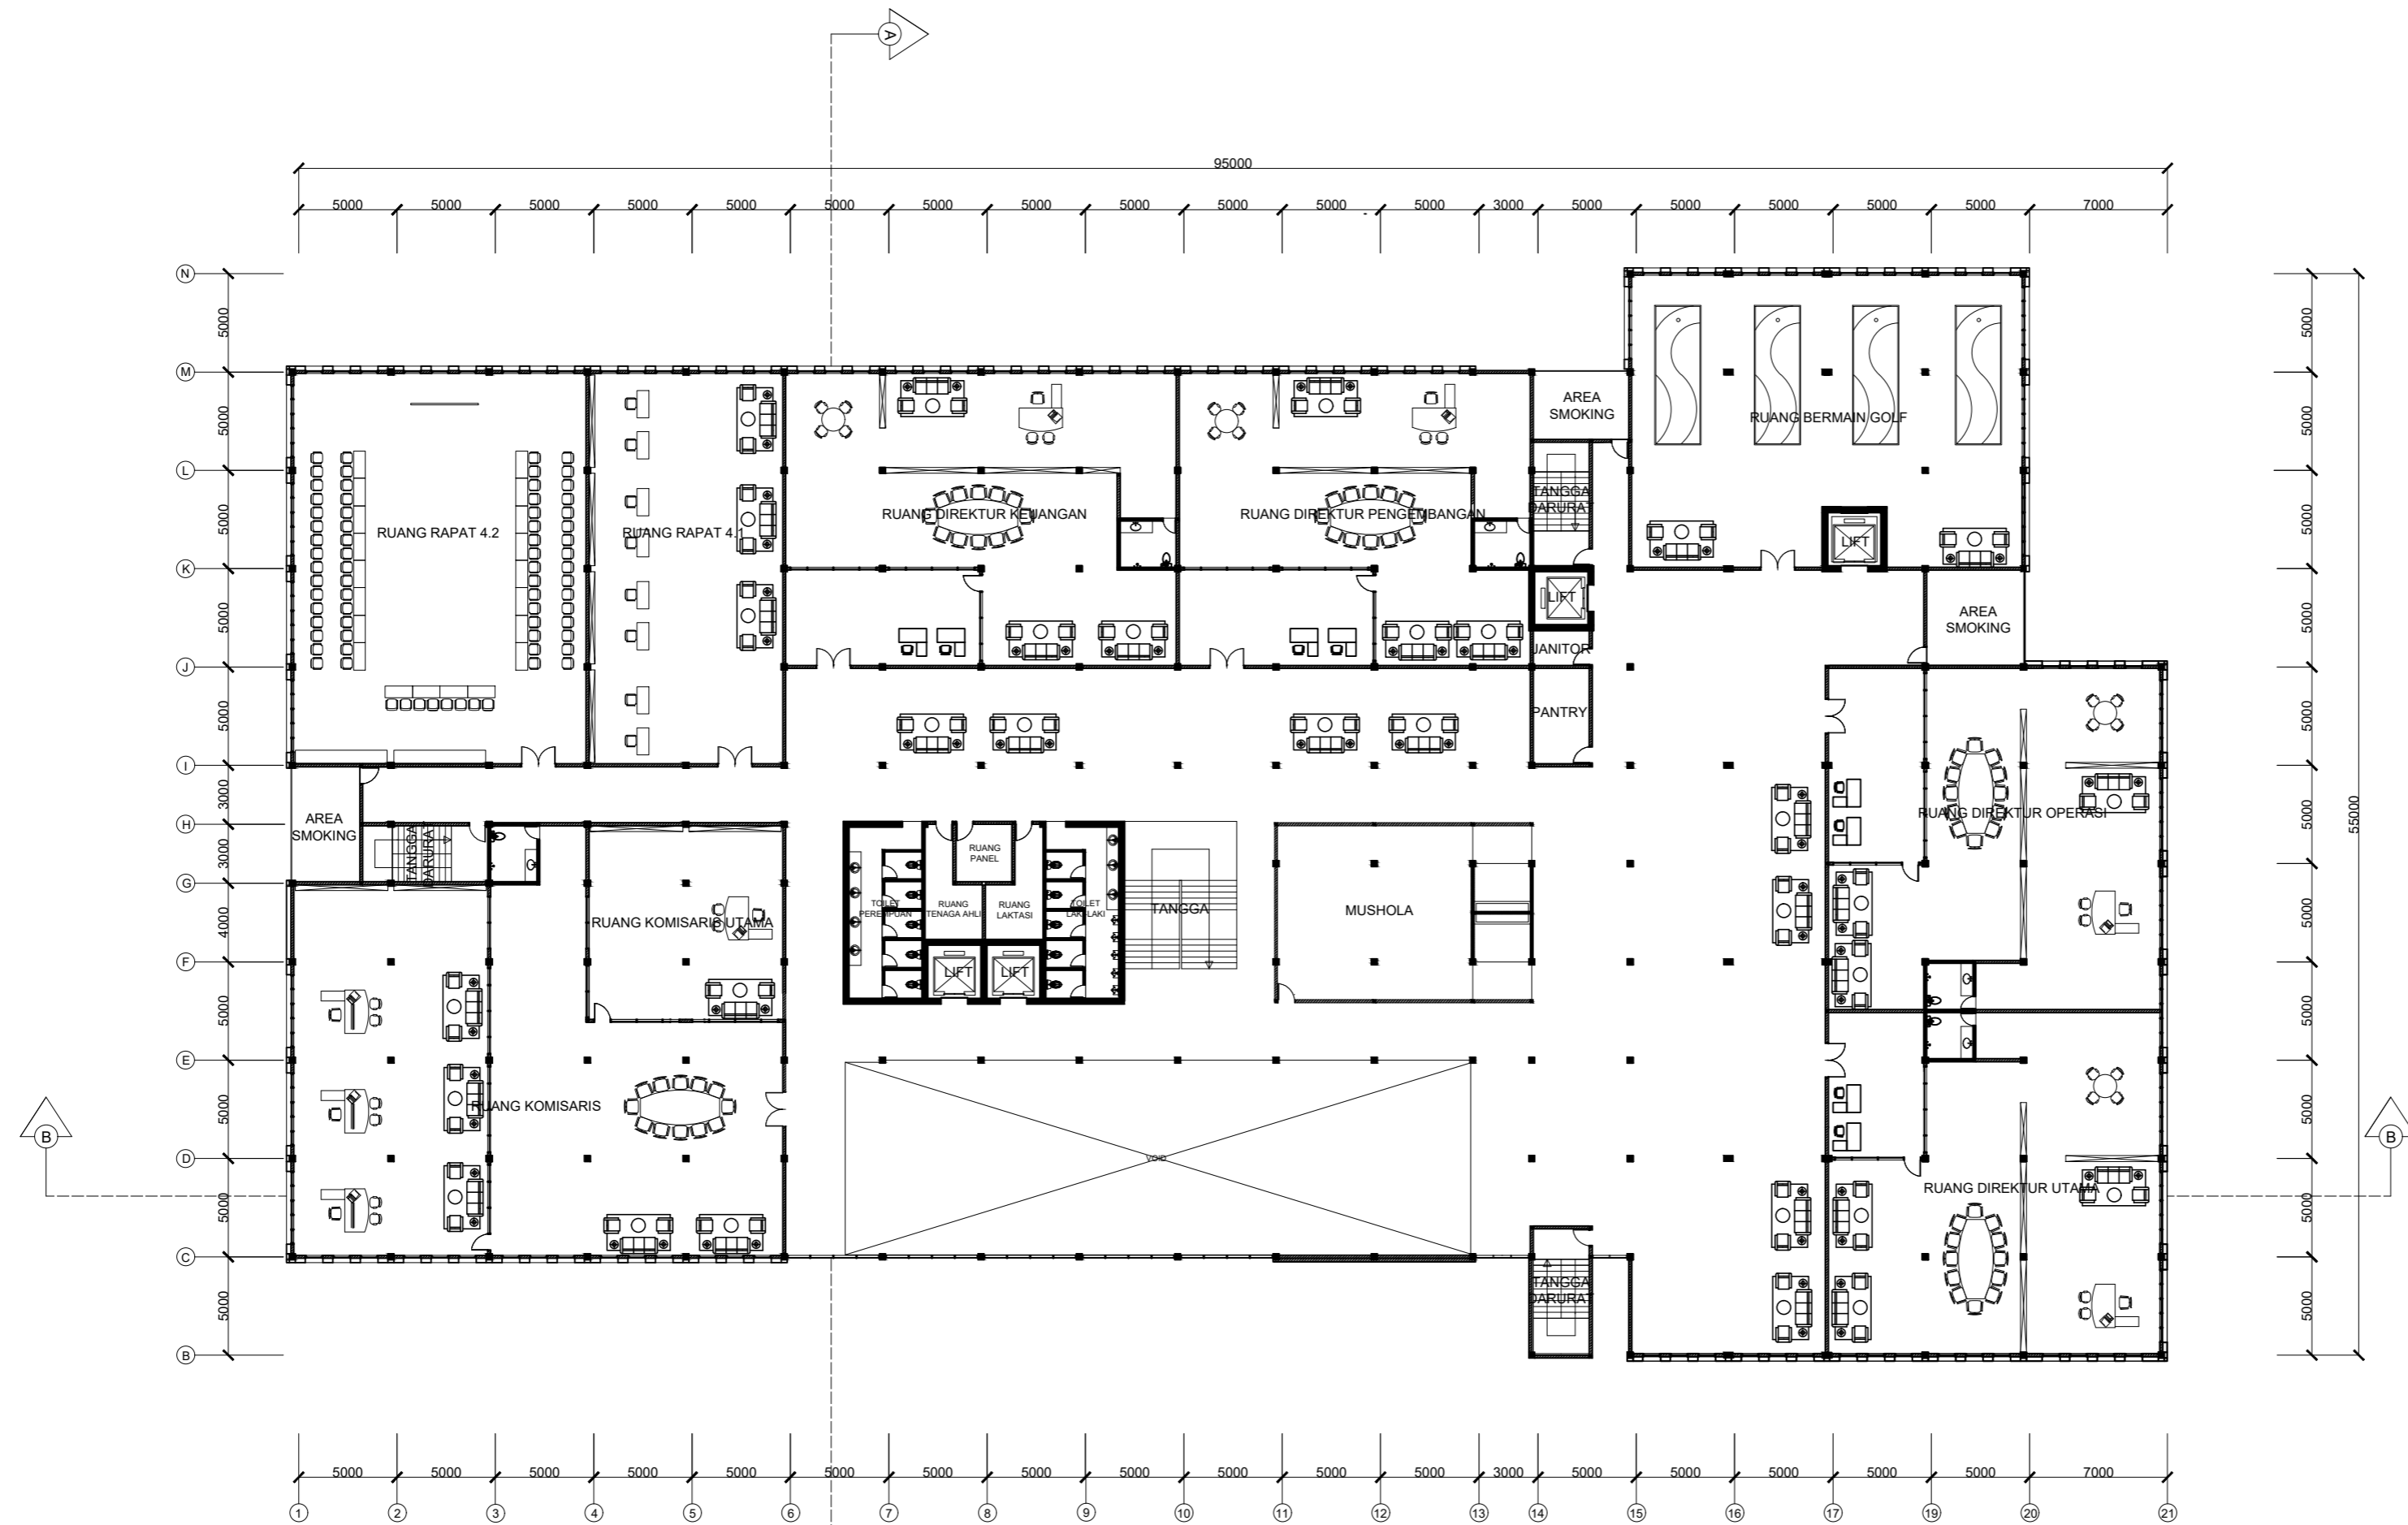

NAMA GAMBAR

DENAH KANTOR

SKALA 1 : 300

TANGGAL 07-07-2023

NO. GAMBAR AR 06

DENAH LANTAI 4 KANTOR PUSAT  
SKALA 1 : 300

CATATAN

MATA KULIAH