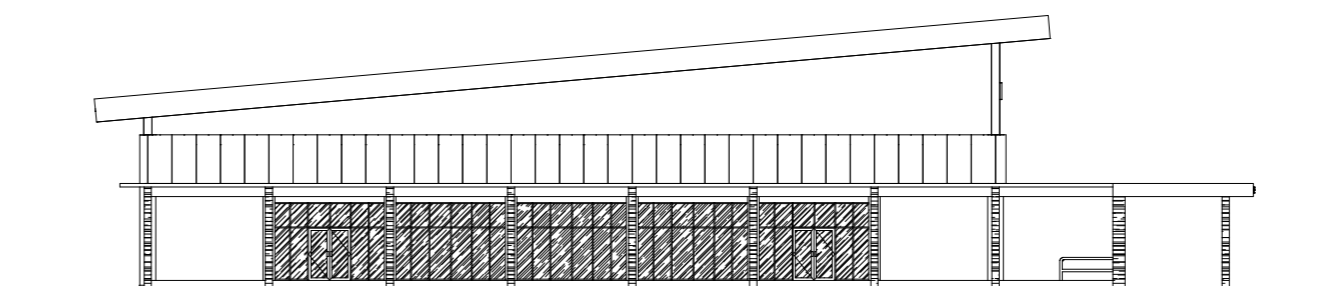

TAMPAK UTARA BALLROOM
SKALA 1 : 300

MATA KULIAH

TUGAS AKHIR

NAMA DOSEN

DR. IR. AR. DEDI HANTONO, S.T.,M.T., IAI
FINTA LISSIMIA, S.T.,M.T

JUDUL TUGAS

KANTOR PUSAT PENGELOLA KAWASAN
INDUSTRI DENGAN KONSEP ARSITEKTUR
PERILAKU DI KARAWANG

NAMA MAHASISWA

SATRIO AJI NUGROHO PRASETYO

NAMA GAMBAR

TAMPAK BANGUNAN BALLROOM

SKALA	1 : 300
TANGGAL	07-07-2023
NO. GAMBAR	AR 21