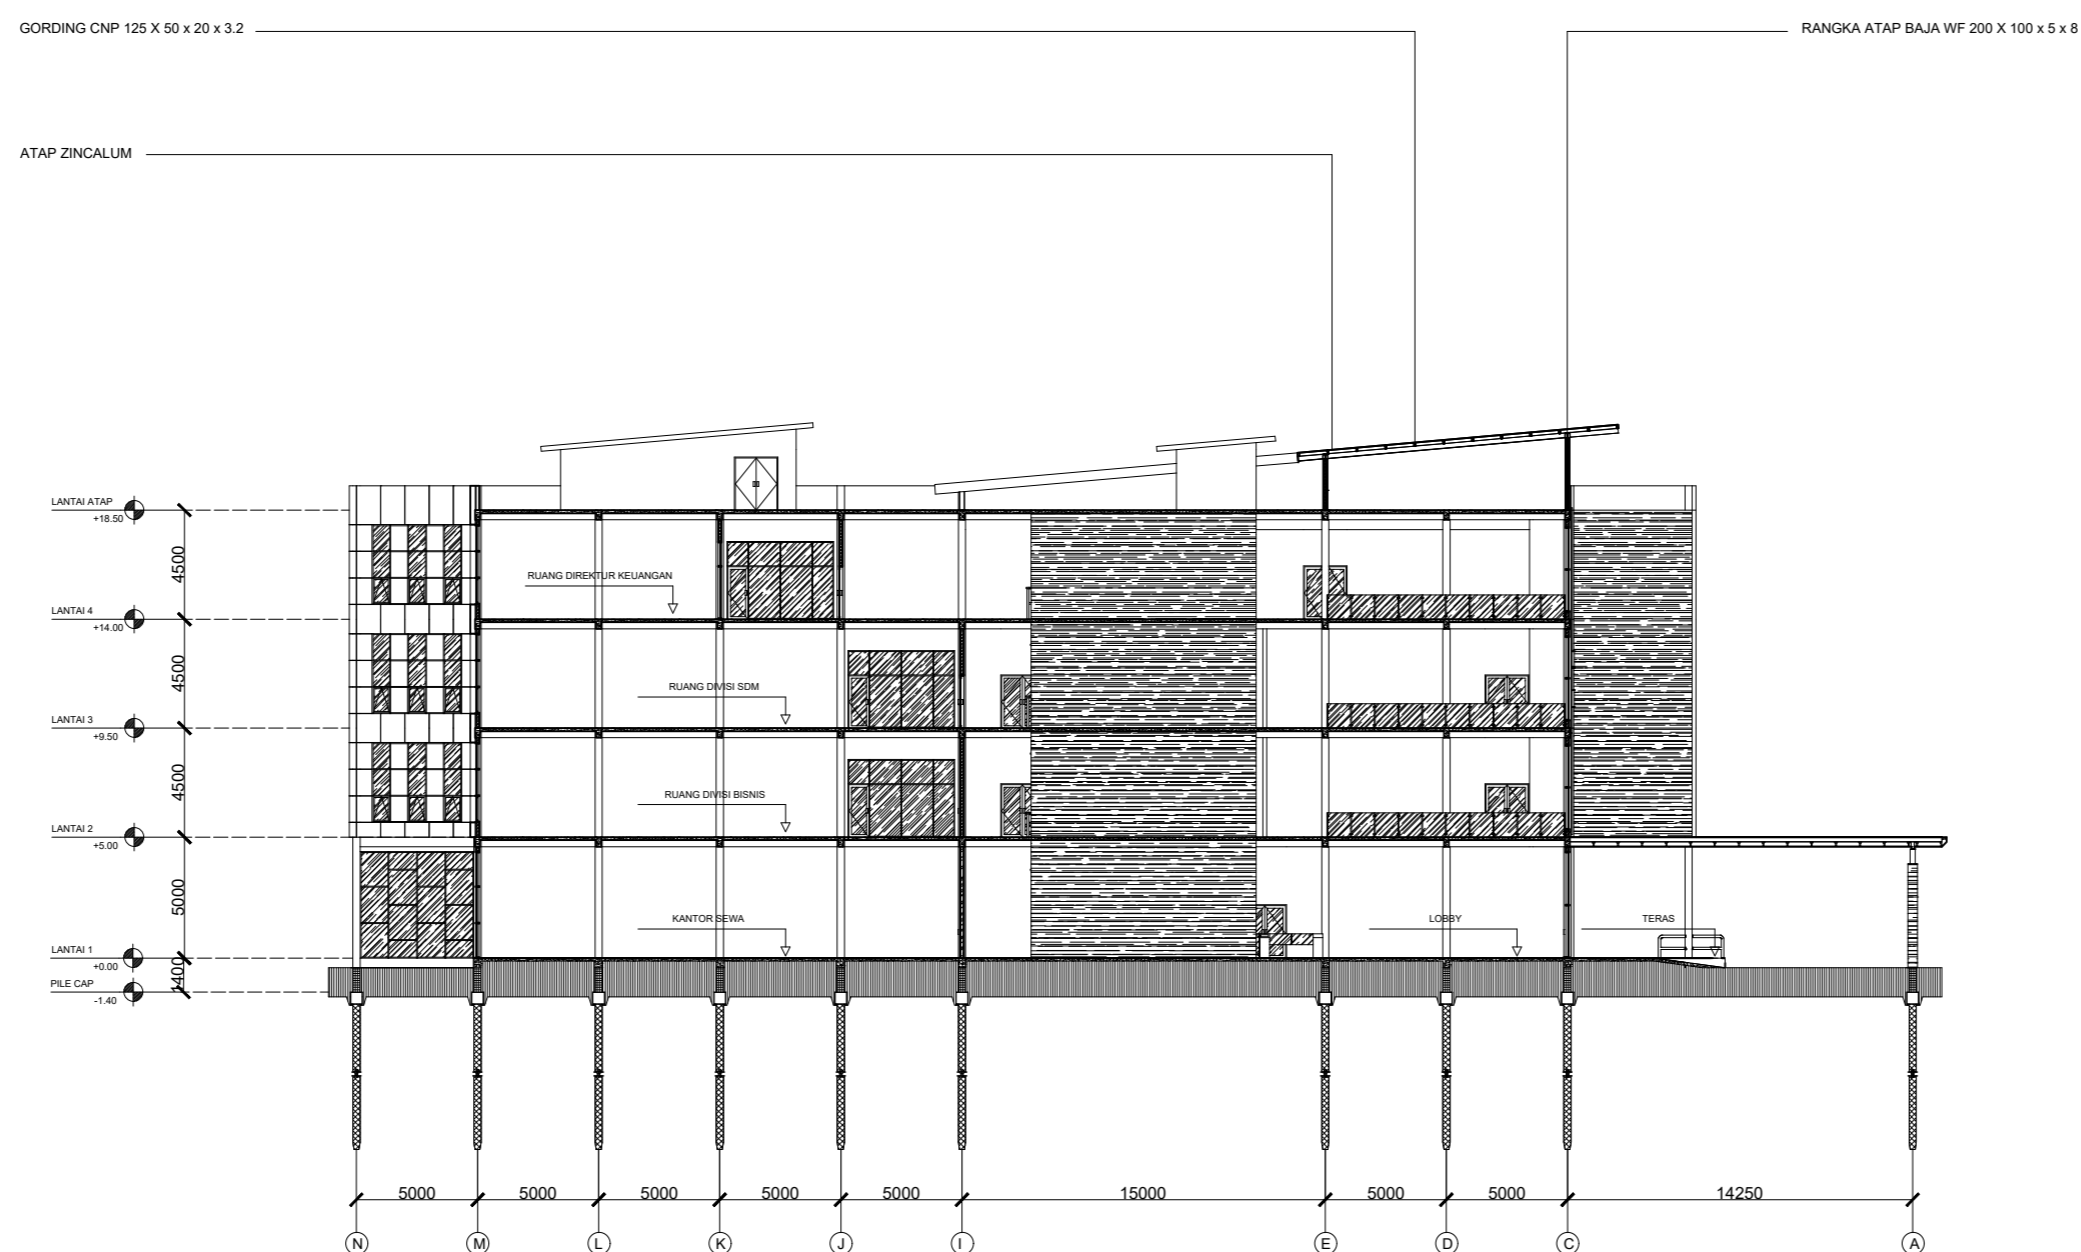

SATRIO AJI NUGROHO PRASETYO

NAMA GAMBAR

DENAH GOR

SKALA 1 : 300

TANGGAL 07-07-2023

NO. GAMBAR AR 11

DENAH LANTAI 1 GELANGGANG OLAHRAGA  
SKALA 1 : 300

CATATAN