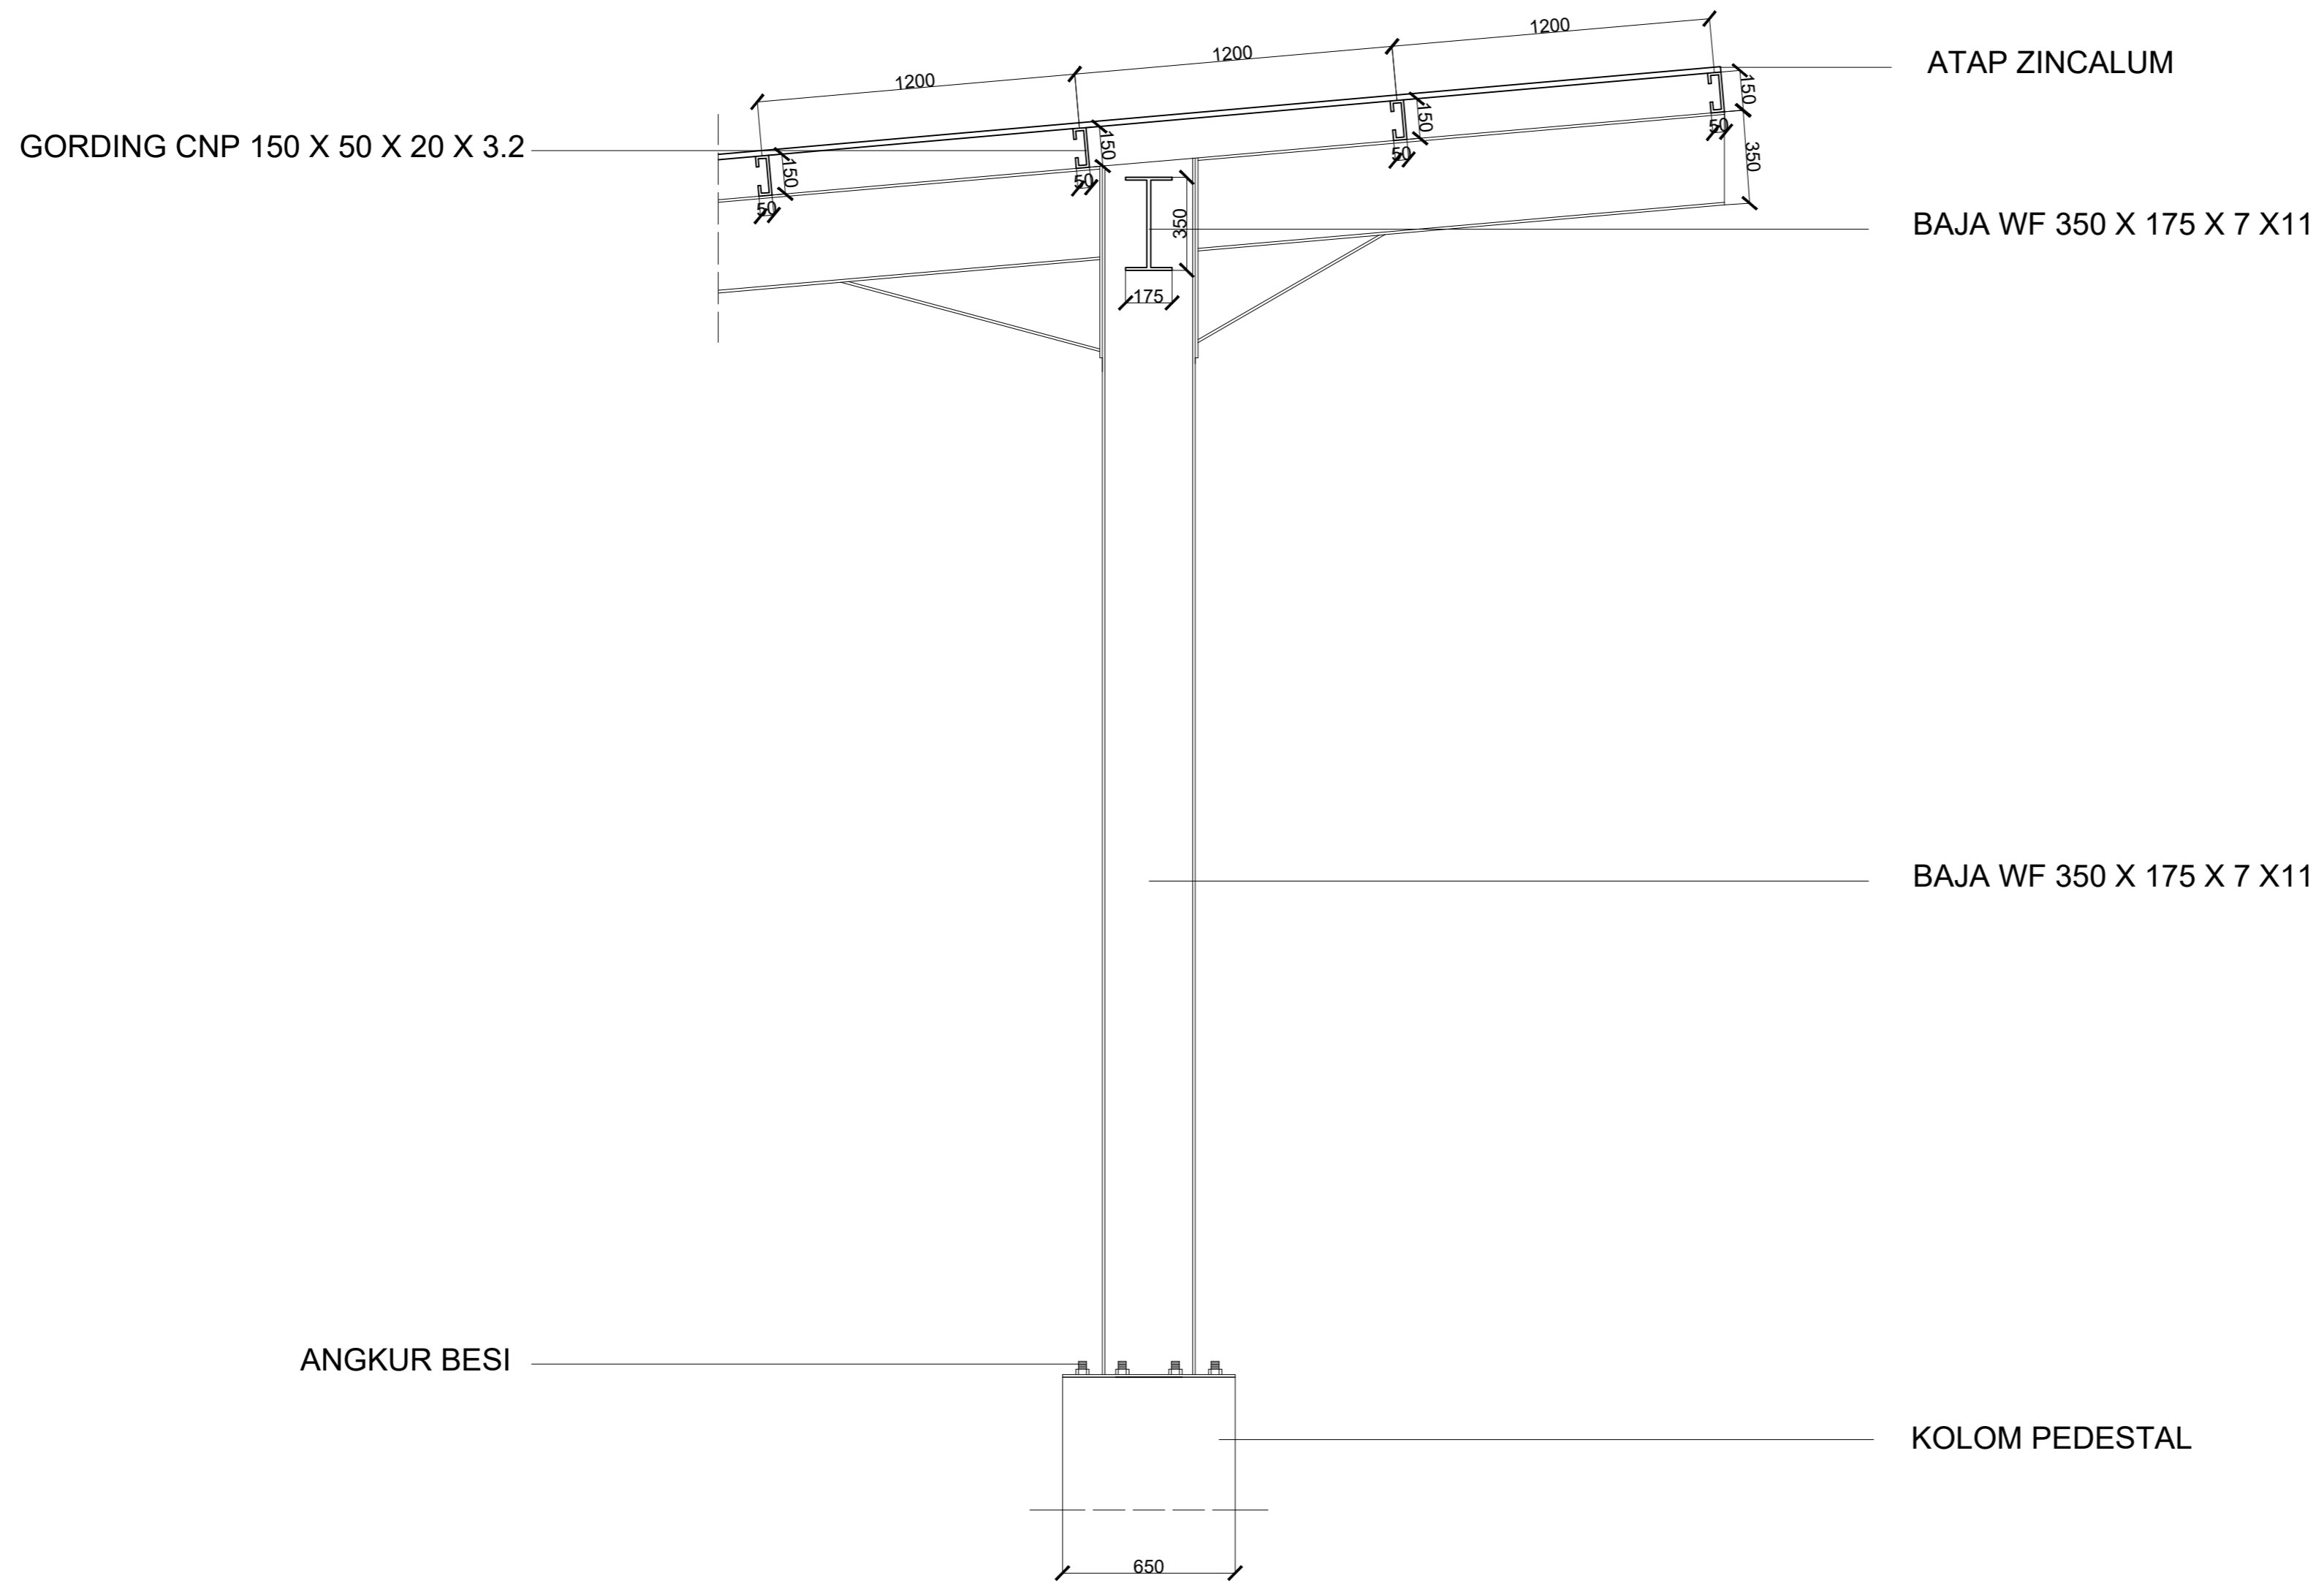

SATRIO AJI NUGROHO PRASETYO

NAMA GAMBAR

DETAIL STRUKTUR

SKALA 1 : 20

TANGGAL 07-07-2023

NO. GAMBAR AR 27

DETAIL STRUKTUR BAJA WF  
SKALA 1 : 20