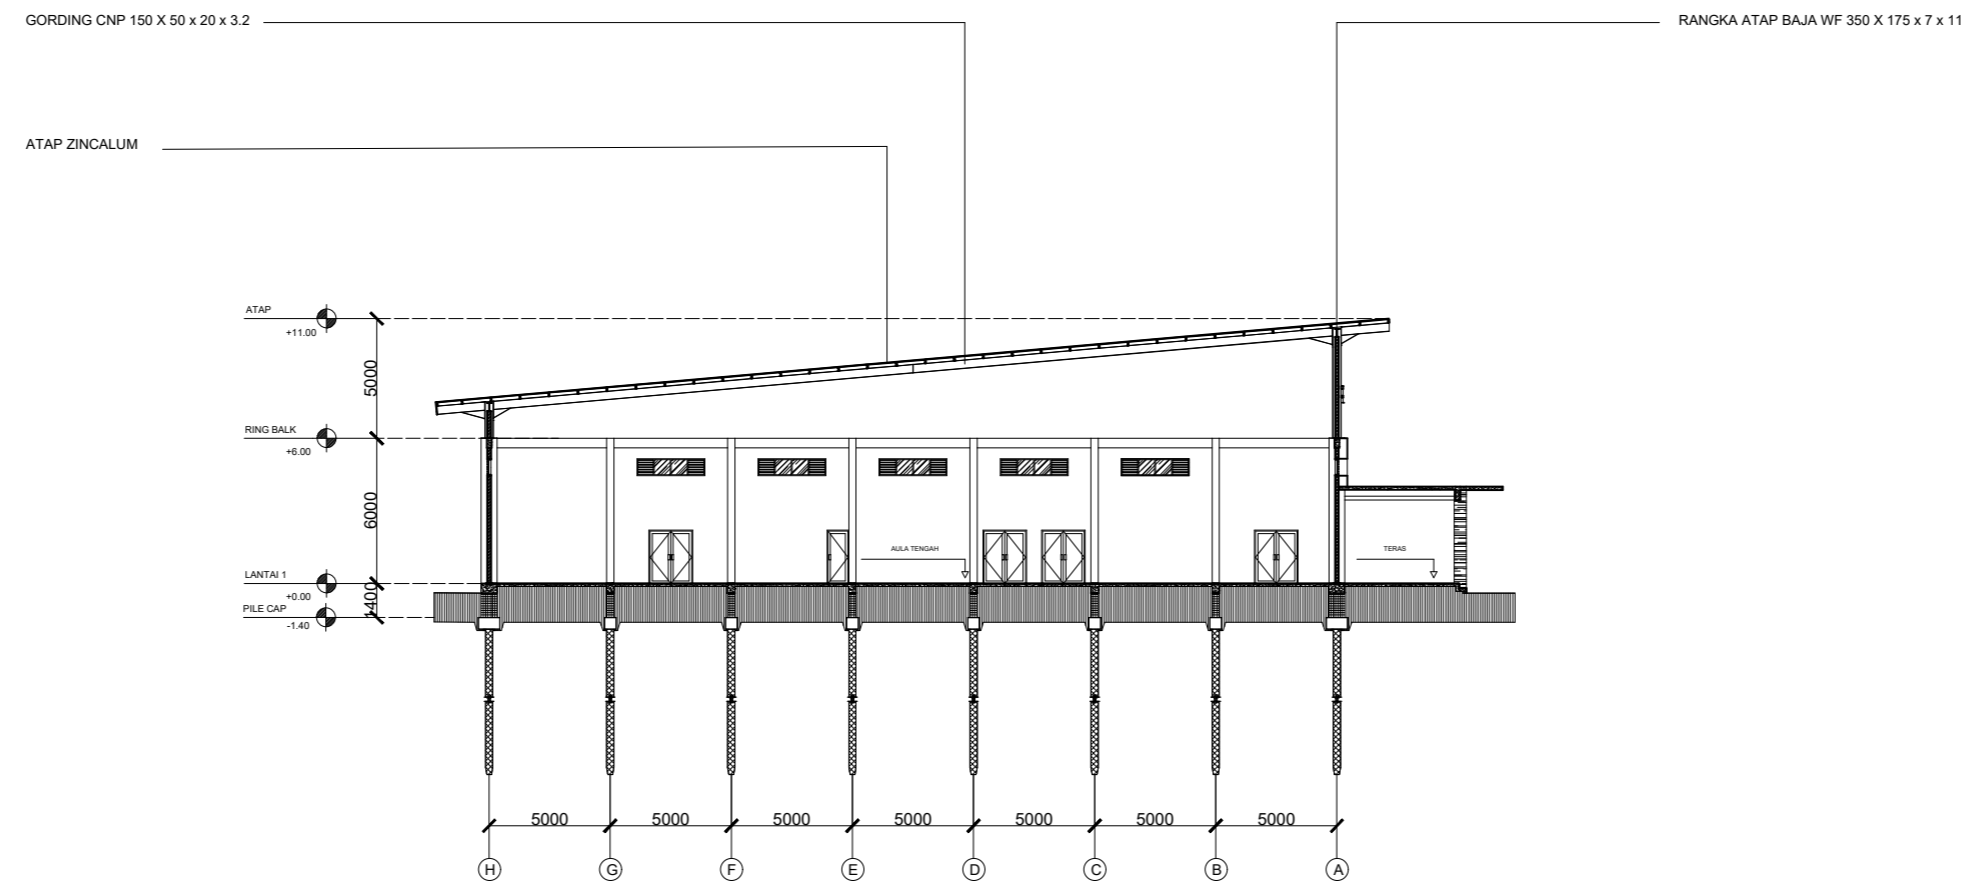

NAMA MAHASISWA

SATRIO AJI NUGROHO PRASETYO

NAMA GAMBAR

POTONGAN KLINIK

SKALA 1 : 300

TANGGAL 07-07-2023

NO. GAMBAR AR 14

CATATAN