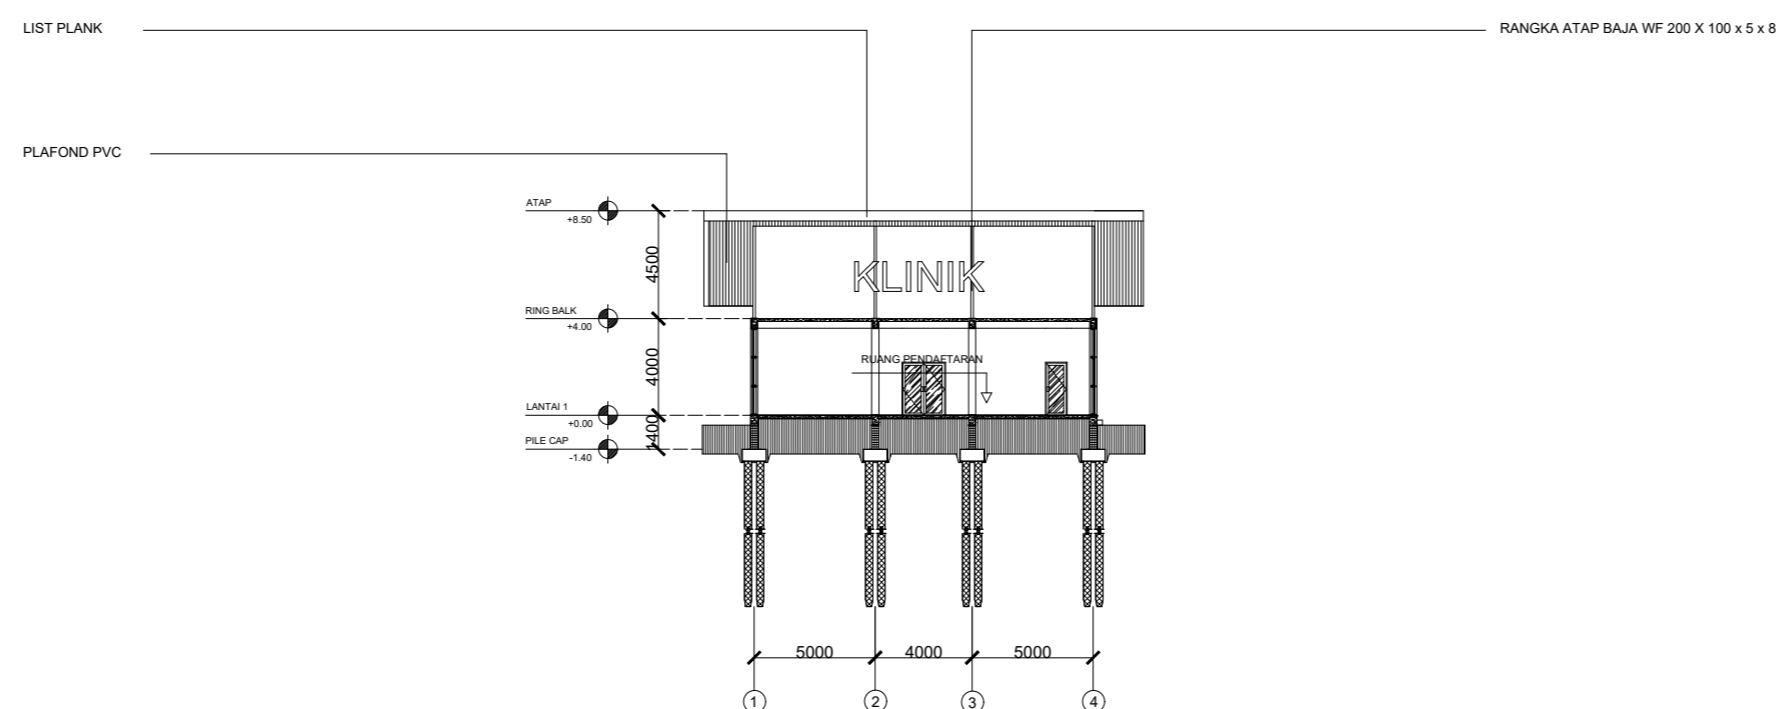

POTONGAN A-A KLINIK
SKALA 1 : 300

POTONGAN B-B KLINIK
SKALA 1 : 300

MATA KULIAH

TUGAS AKHIR

NAMA DOSEN

DR. IR. AR. DEDI HANTONO, S.T.,M.T., IAI
FINTA LISSIMIA, S.T.,M.T

JUDUL TUGAS

KANTOR PUSAT PENGELOLA KAWASAN
INDUSTRI DENGAN KONSEP ARSITEKTUR
PERILAKU DI KARAWANG

NAMA MAHASISWA

SATRIO AJI NUGROHO PRASETYO

NAMA GAMBAR

POTONGAN KLINIK

SKALA 1 : 300

TANGGAL 07-07-2023

NO. GAMBAR AR 14