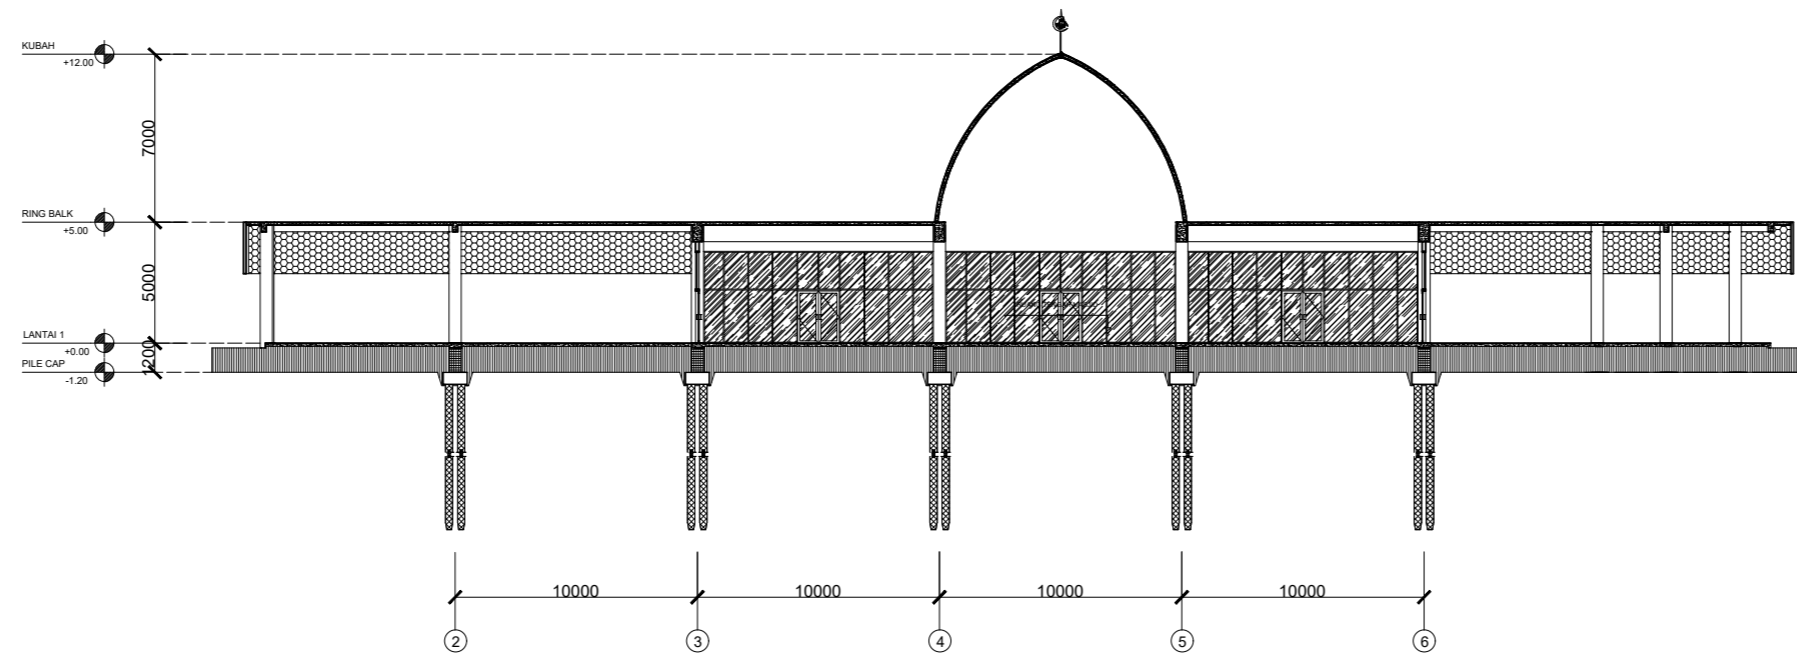

POTONGAN B-B MASJID
SKALA 1 : 300

MATA KULIAH

TUGAS AKHIR

NAMA DOSEN

DR. IR. AR. DEDI HANTONO, S.T.,M.T., IAI
FINTA LISSIMIA, S.T.,M.T

JUDUL TUGAS

KANTOR PUSAT PENGELOLA KAWASAN
INDUSTRI DENGAN KONSEP ARSITEKTUR
PERILAKU DI KARAWANG

NAMA MAHASISWA

SATRIO AJI NUGROHO PRASETYO

NAMA GAMBAR

POTONGAN MASJID

SKALA	1 : 300
TANGGAL	07-07-2023
NO. GAMBAR	AR 16