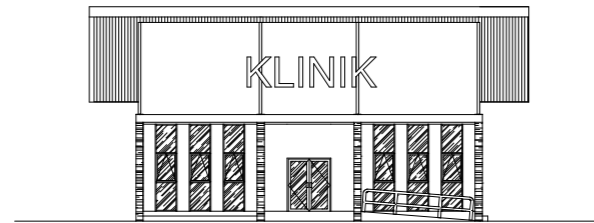

TAMPAK BARAT KLINIK  
SKALA 1 : 300

TAMPAK TIMUR KLINIK  
SKALA 1 : 300

MATA KULIAH

TUGAS AKHIR

NAMA DOSEN

DR. IR. AR. DEDI HANTONO, S.T.,M.T., IAI  
FINTA LISSIMIA, S.T.,M.T

JUDUL TUGAS

KANTOR PUSAT PENGELOLA KAWASAN  
INDUSTRI DENGAN KONSEP ARSITEKTUR  
PERILAKU DI KARAWANG