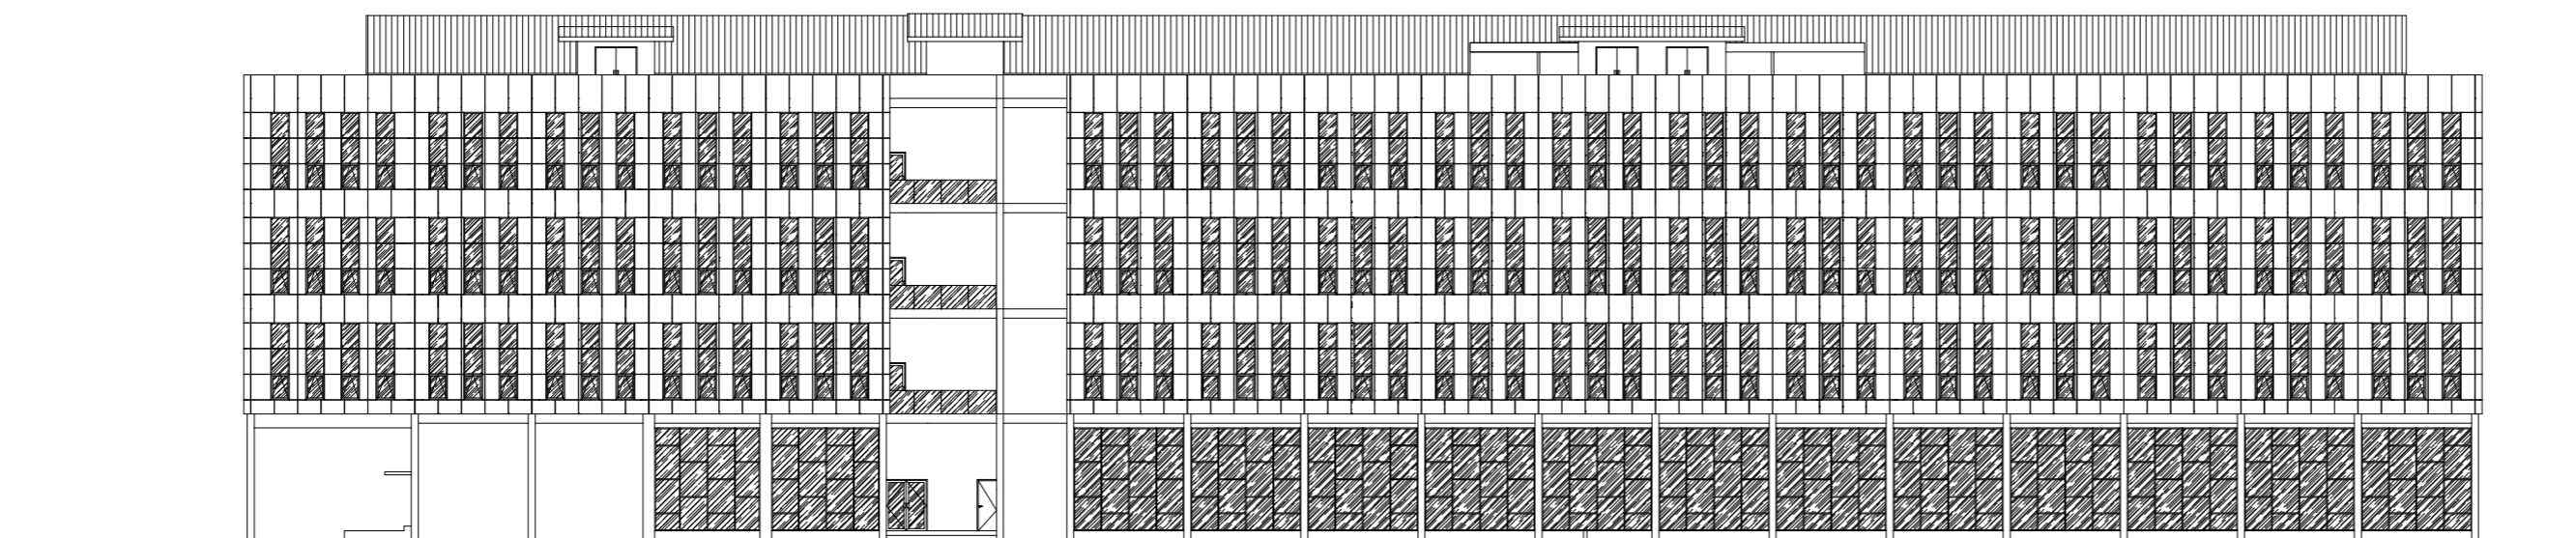

SATRIO AJI NUGROHO PRASETYO

NAMA GAMBAR

POTONGAN GOR

SKALA	1 : 300
TANGGAL	07-07-2023
NO. GAMBAR	AR 17

TAMPAK BARAT KANTOR PUSAT  
SKALA 1 : 300

TAMPAK TIMUR KANTOR PUSAT  
SKALA 1 : 300

CATATAN

MATA KULIAH