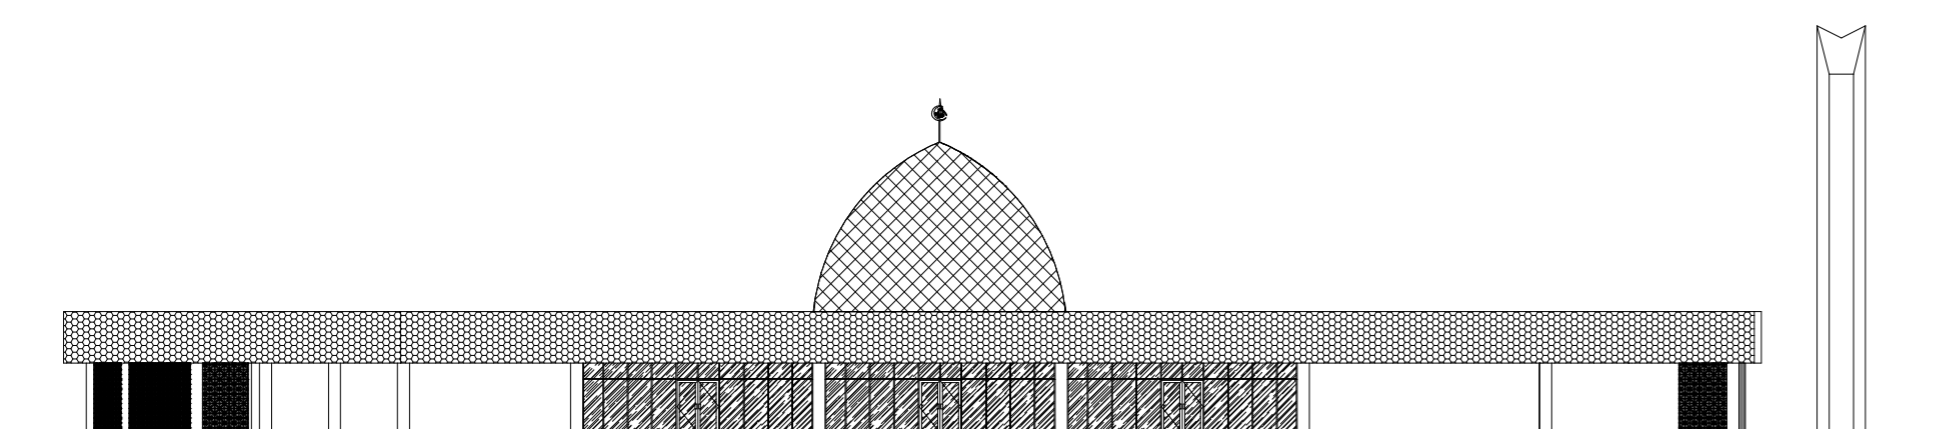

TAMPAK TIMUR MASJID
SKALA 1 : 300