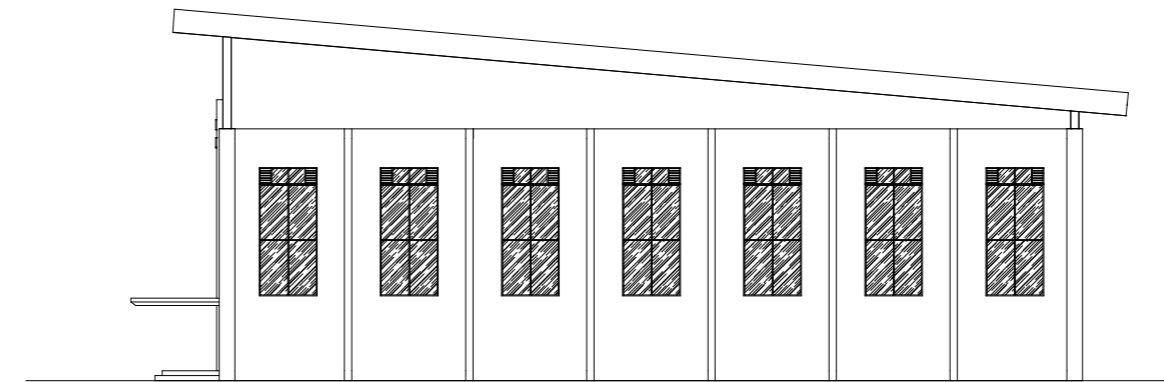

NAMA GAMBAR

TAMPAK BANGUNAN MASJID

SKALA 1 : 300

TANGGAL 07-07-2023

NO. GAMBAR AR 22

CATATAN

TAMPAK TIMUR GOR  
SKALA 1 : 300

TAMPAK UTARA GOR  
SKALA 1 : 300