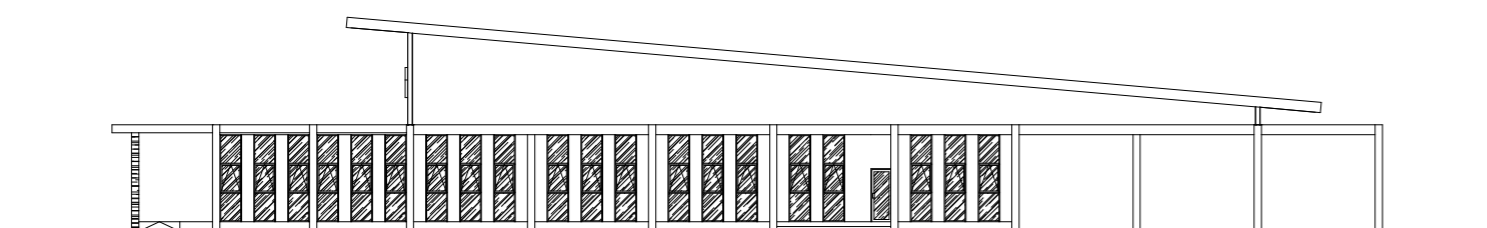

TAMPAK SELATAN KLINIK
SKALA 1 : 300