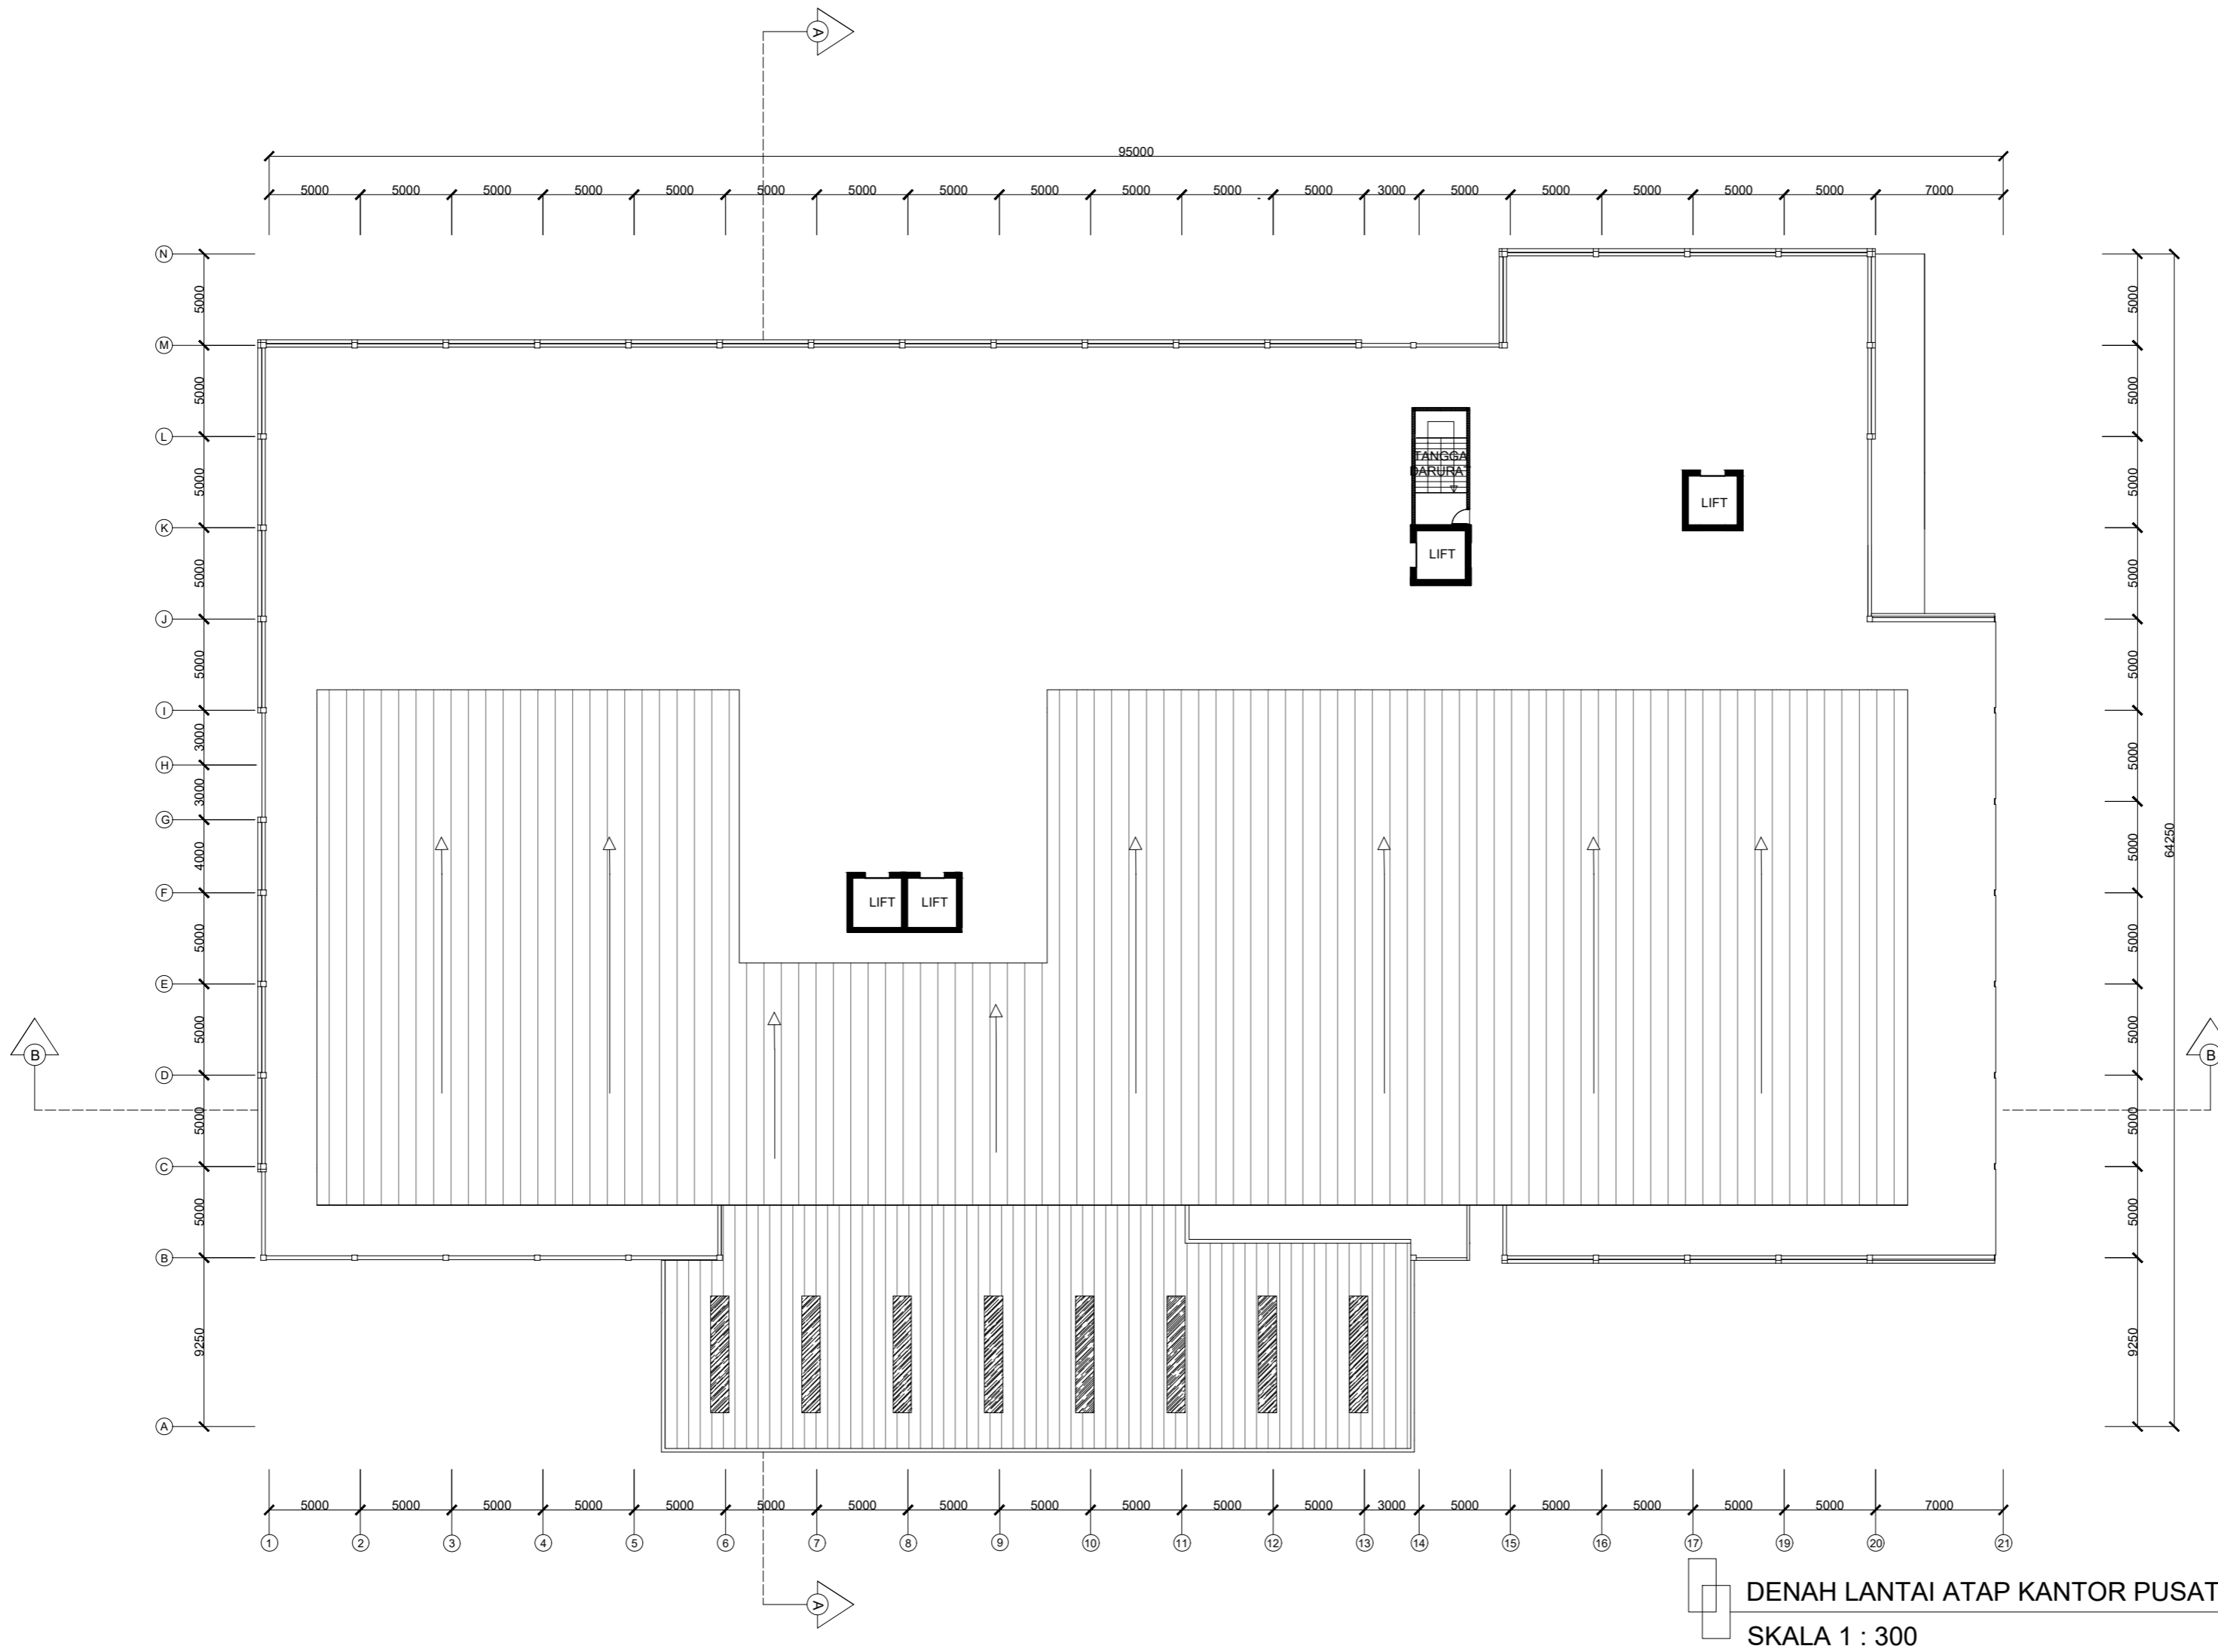

SATRIO AJI NUGROHO PRASETYO

NAMA GAMBAR

DENAH KANTOR

SKALA 1 : 300

TANGGAL 07-07-2023

NO. GAMBAR AR 07

CATATAN

MATA KULIAH