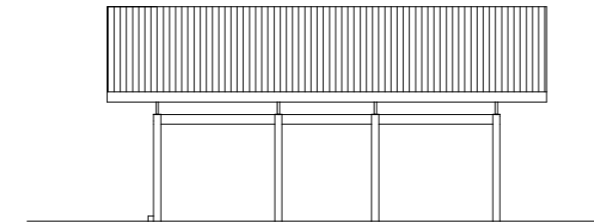

TAMPAK TIMUR KLINIK
SKALA 1 : 300

MATA KULIAH

TUGAS AKHIR

NAMA DOSEN

DR. IR. AR. DEDI HANTONO, S.T.,M.T., IAI
FINTA LISSIMIA, S.T.,M.T

JUDUL TUGAS

KANTOR PUSAT PENGELOLA KAWASAN
INDUSTRI DENGAN KONSEP ARSITEKTUR
PERILAKU DI KARAWANG

NAMA MAHASISWA

SATRIO AJI NUGROHO PRASETYO

NAMA GAMBAR

TAMPAK BANGUNAN KLINIK