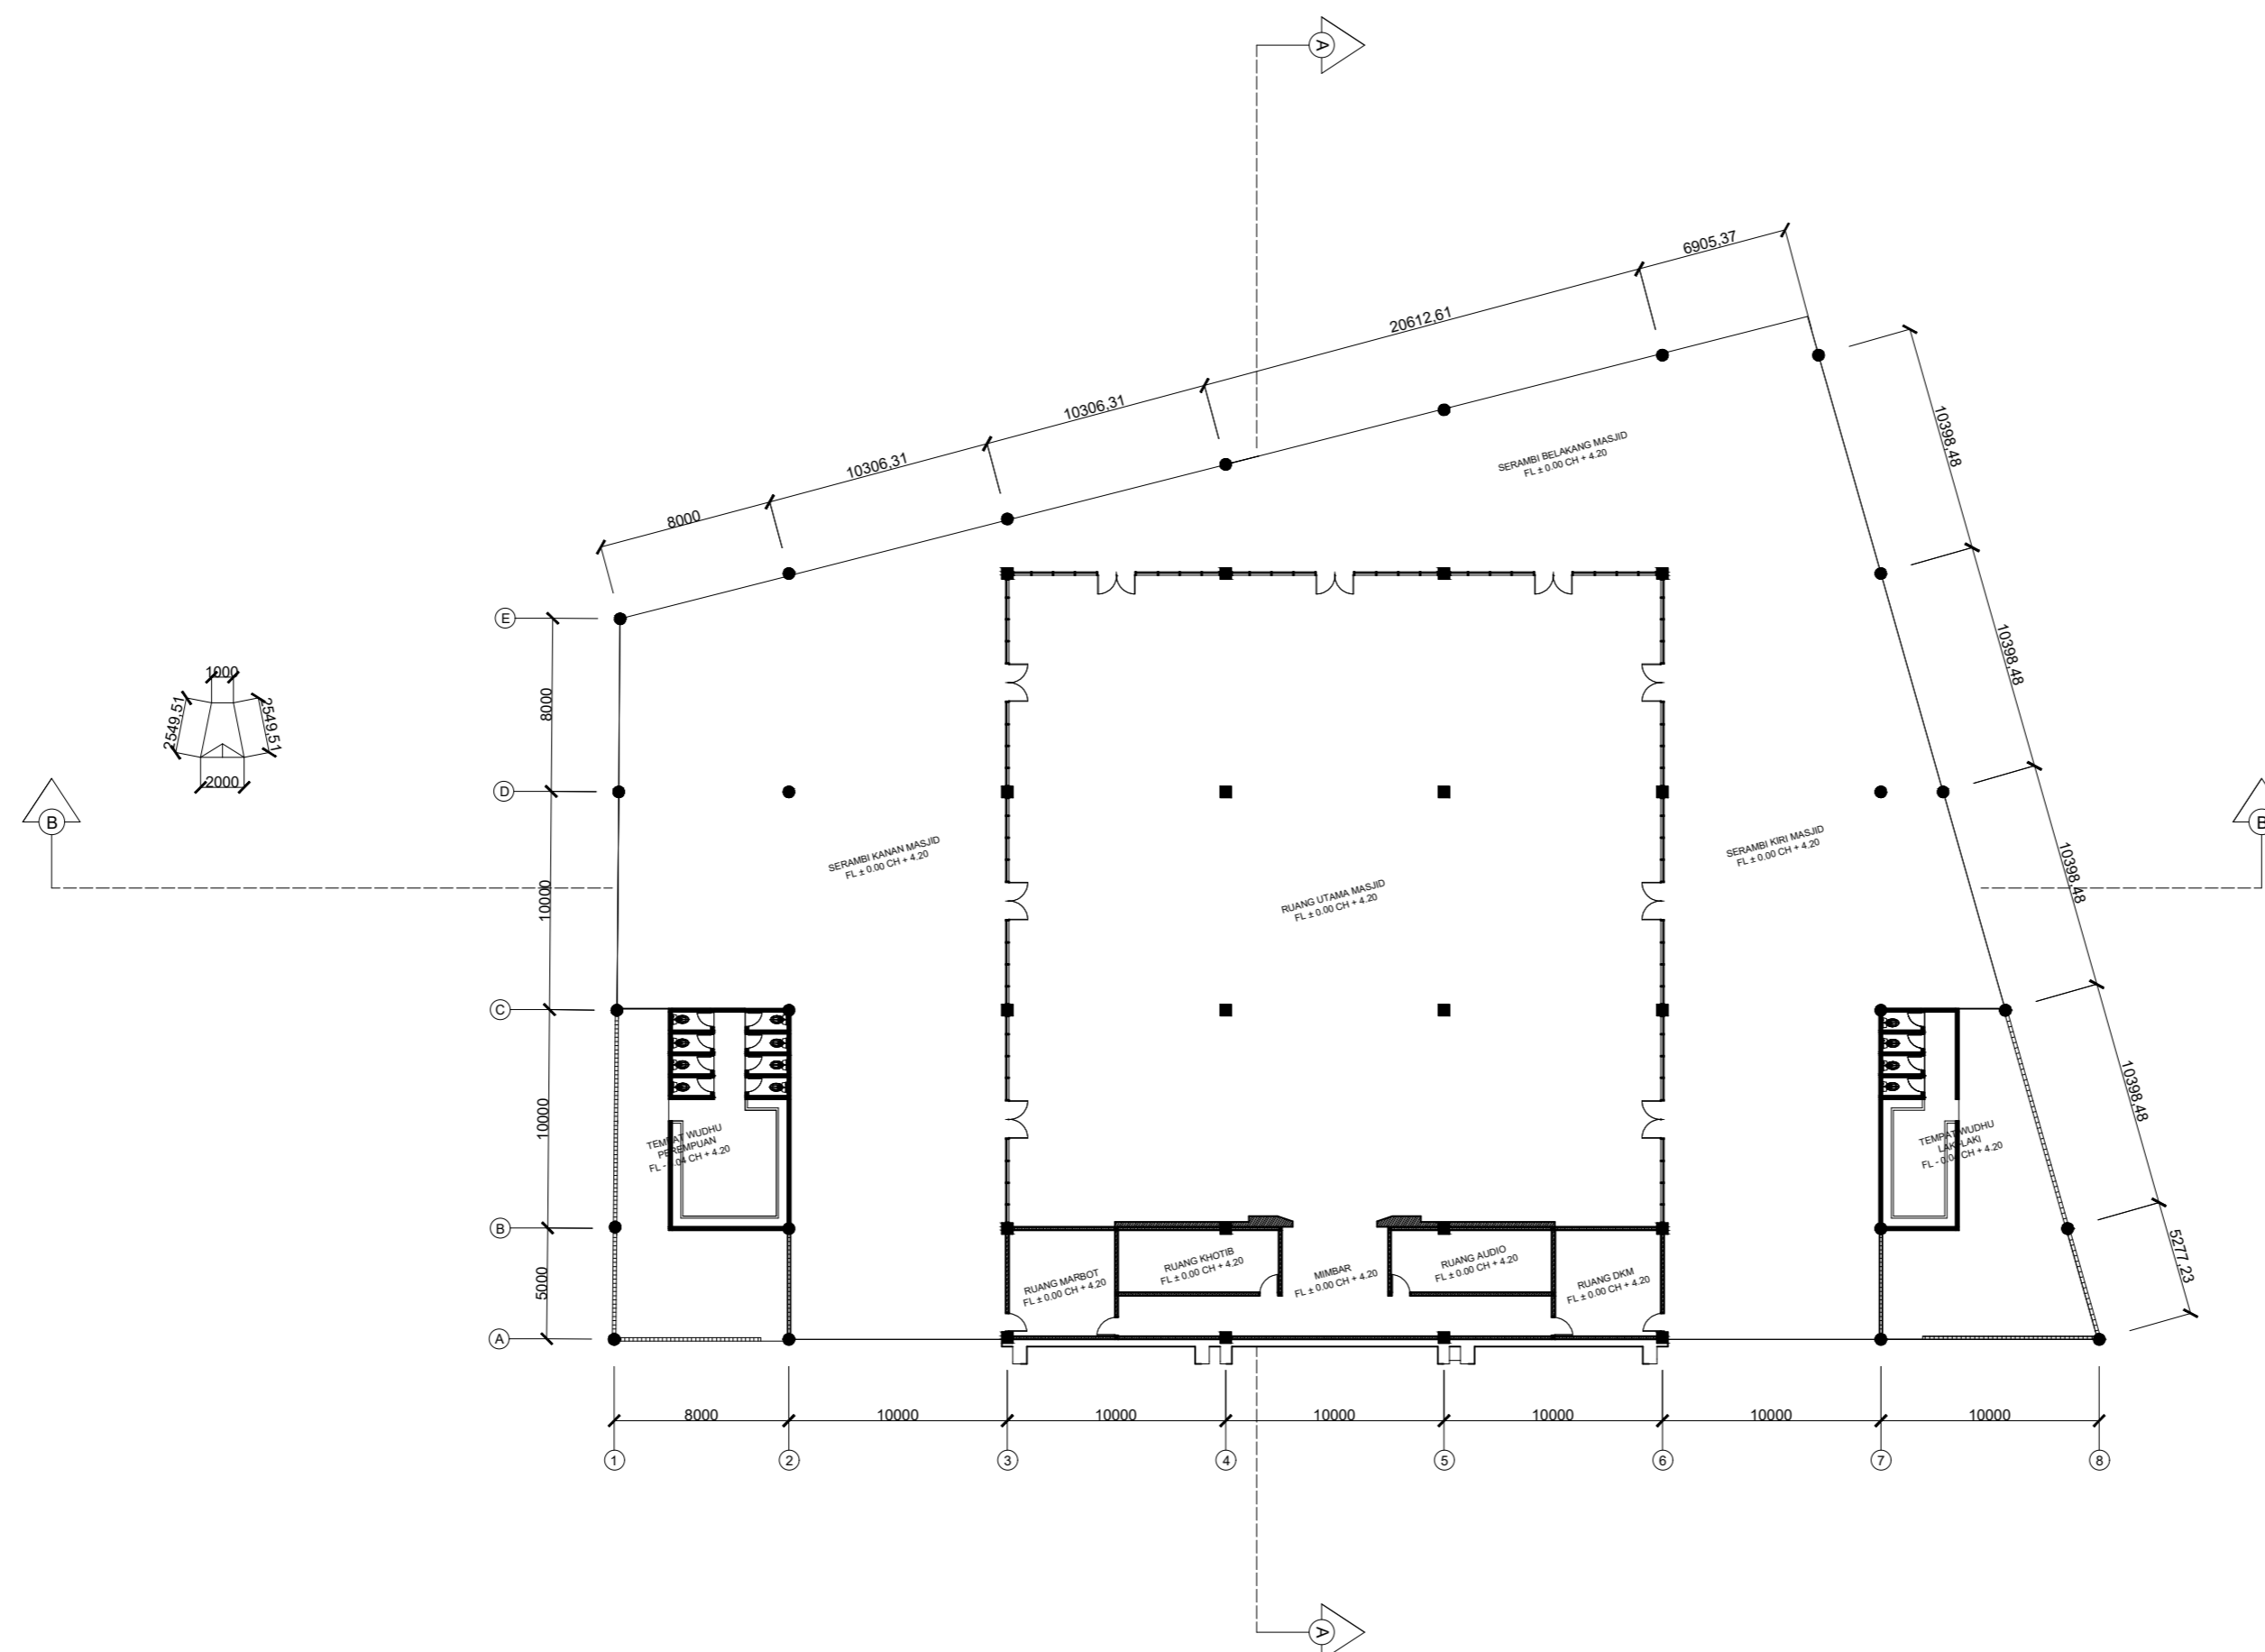

SATRIO AJI NUGROHO PRASETYO

NAMA GAMBAR

DENAH MASJID

SKALA 1 : 300

TANGGAL 07-07-2023

NO. GAMBAR AR 10

DENAH LANTAI 1 MASJID DAN MENARA  
SKALA 1 : 300

CATATAN