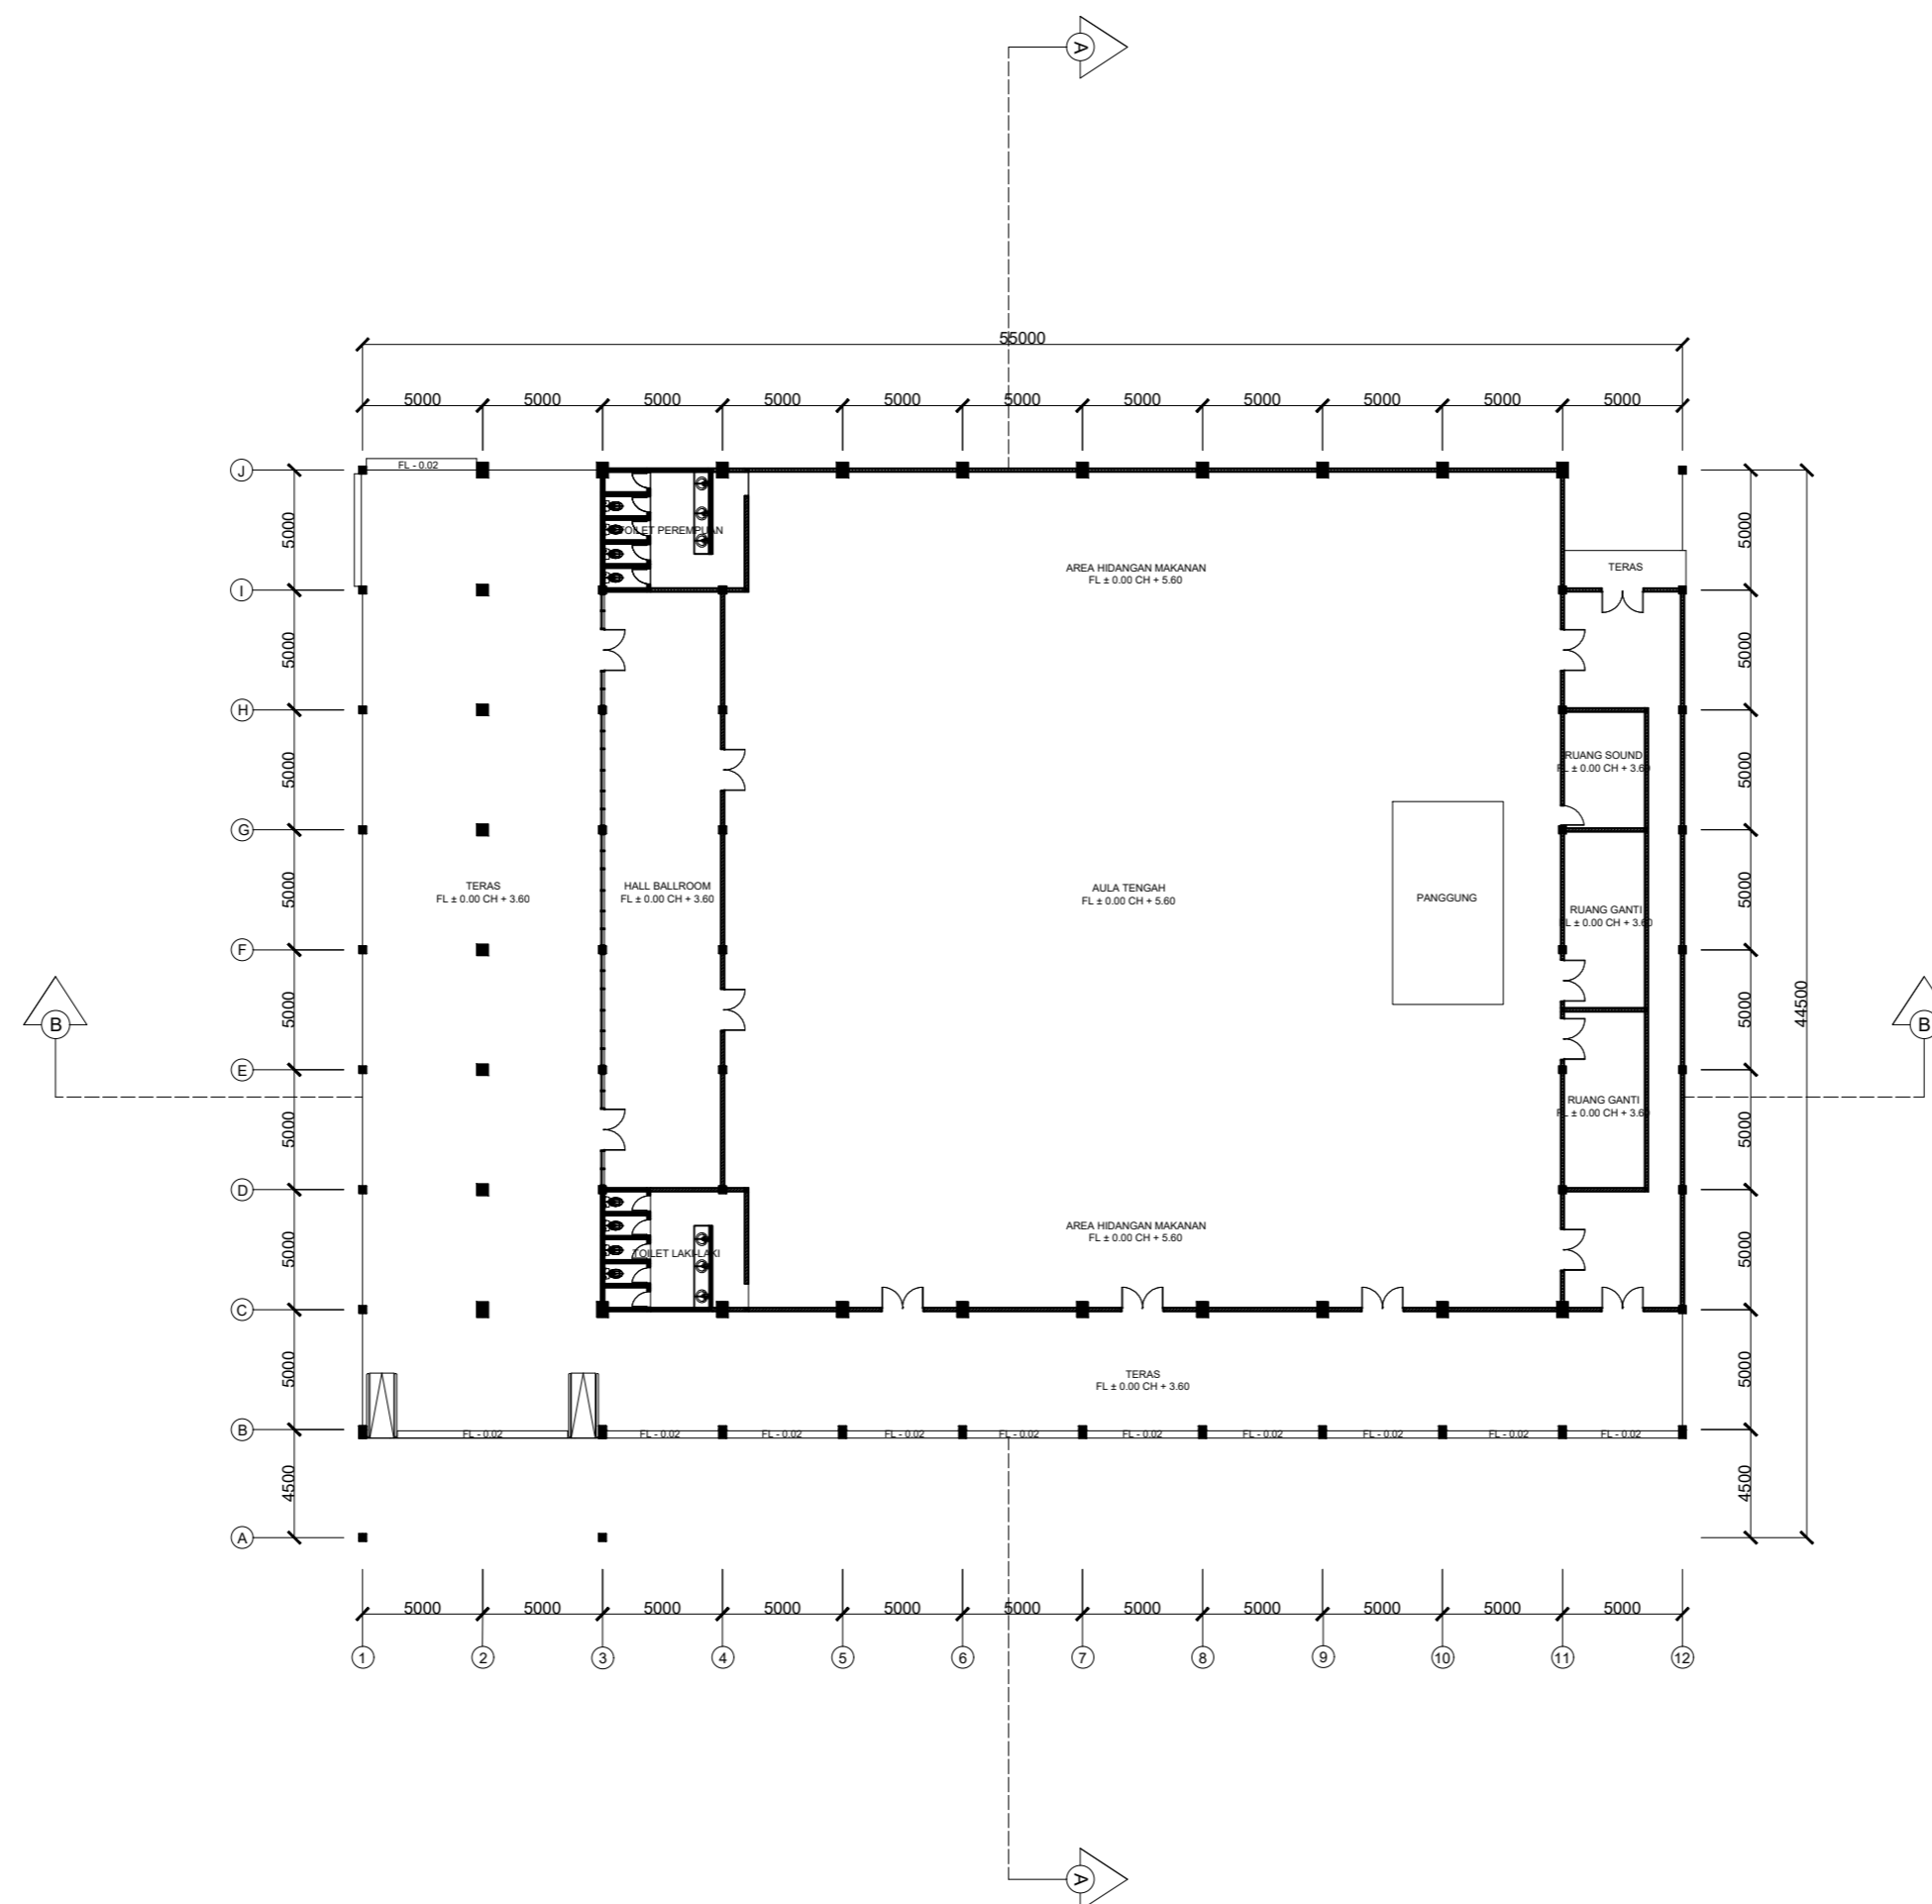

SATRIO AJI NUGROHO PRASETYO

NAMA GAMBAR

DENAH BALLROOM

SKALA 1 : 300

TANGGAL 07-07-2023

NO. GAMBAR AR 09

DENAH LANTAI 1 BALLROOM  
SKALA 1 : 300

CATATAN