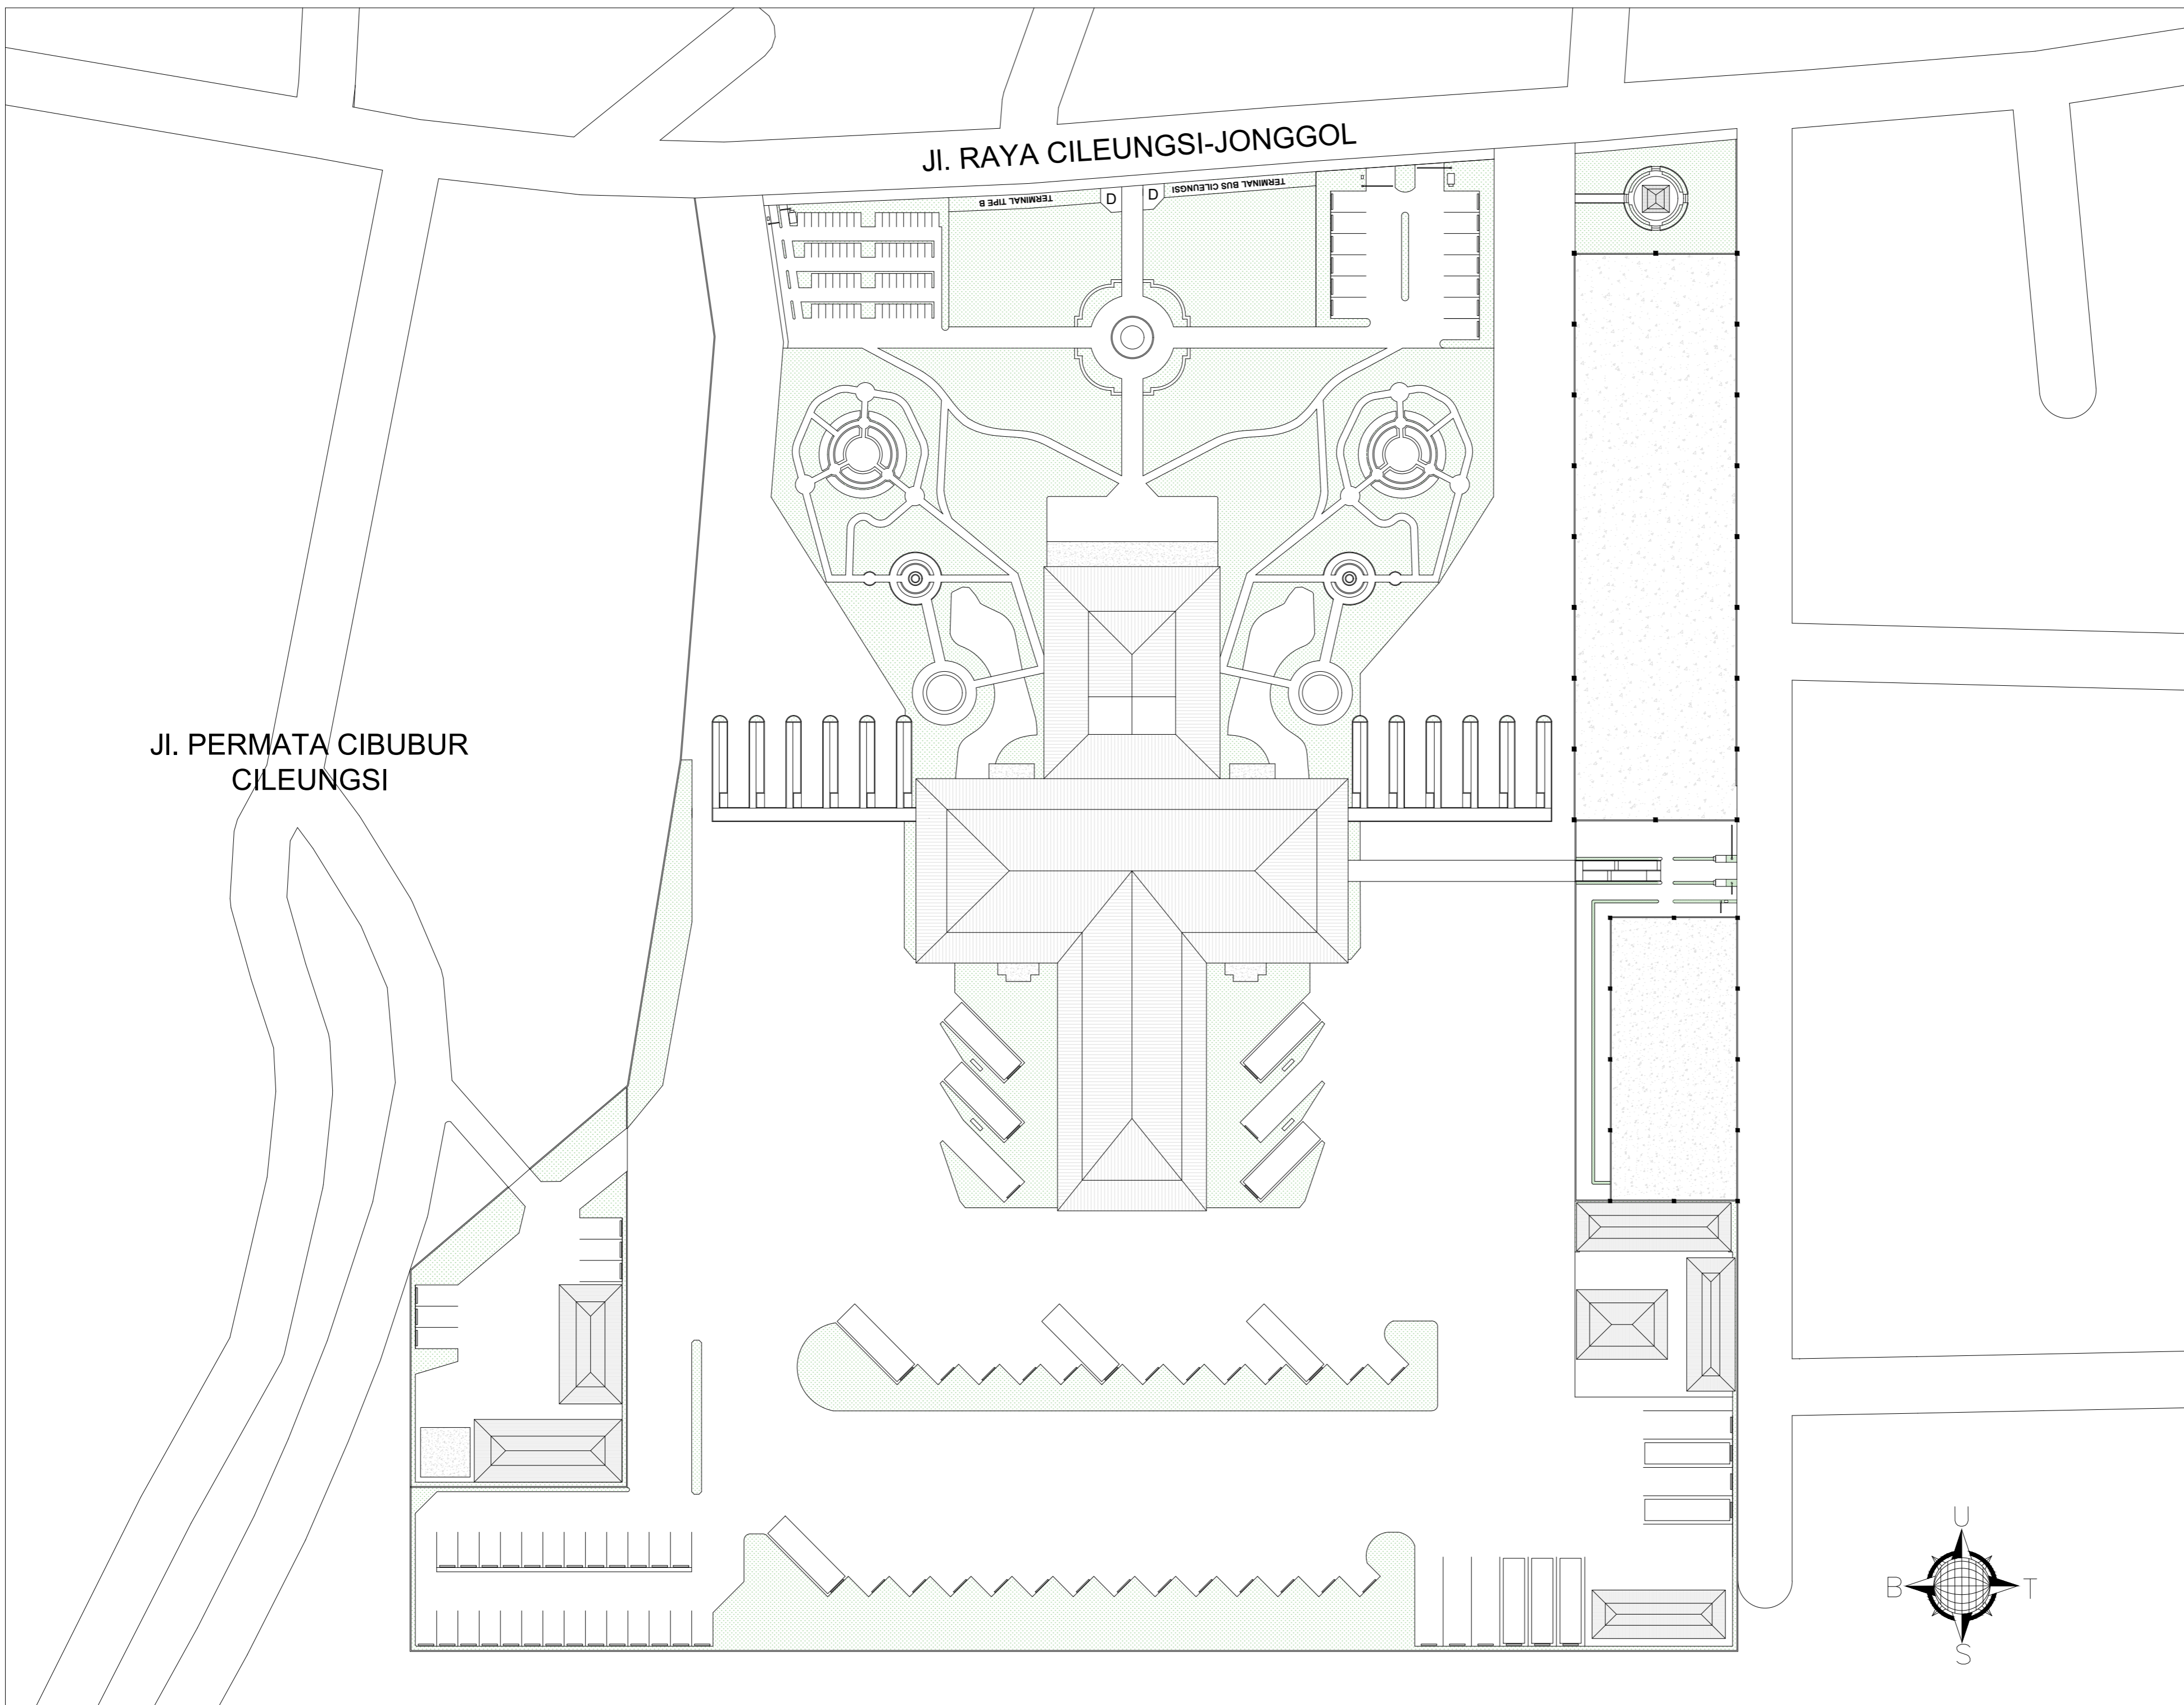

SARI HIBATUNNISA FADHILAH  
2019460032

NAMA GAMBAR

SITEPLAN

SKALA 1:600

TANGGAL 24-07-2023

NO.GAMBAR 1/29

LEGENDA	
A	BANGUNAN TERMINAL BUS
B	AREA PARKIR MOTOR PENGELOLA
C	AREA PARKIR MOBIL PENGELOLA
D	AREA DROP OFF
E	BANGUNAN MENARA KONTROL
F	BANGUNAN PARKIR MOBIL
G	BANGUNAN PARKIR MOTOR
H	BANGUNAN FOODCOURT SUPIR
I	BANGUNAN ISTIRAHAT SUPIR
J	BANGUNAN MUSHOLLA SUPIR
K	BANGUNAN BENGKEL & KEBERSIHAN BUS
L	AREA PARKIR BUS
M	AREA PARKIR ANGKOT
N	BANGUNAN SERVICE
O	AREA PARKIR KENDARAAN SERVICE
P	JALUR KEDATANGAN BUS
Q	JALUR KEBERANGKATAN BUS