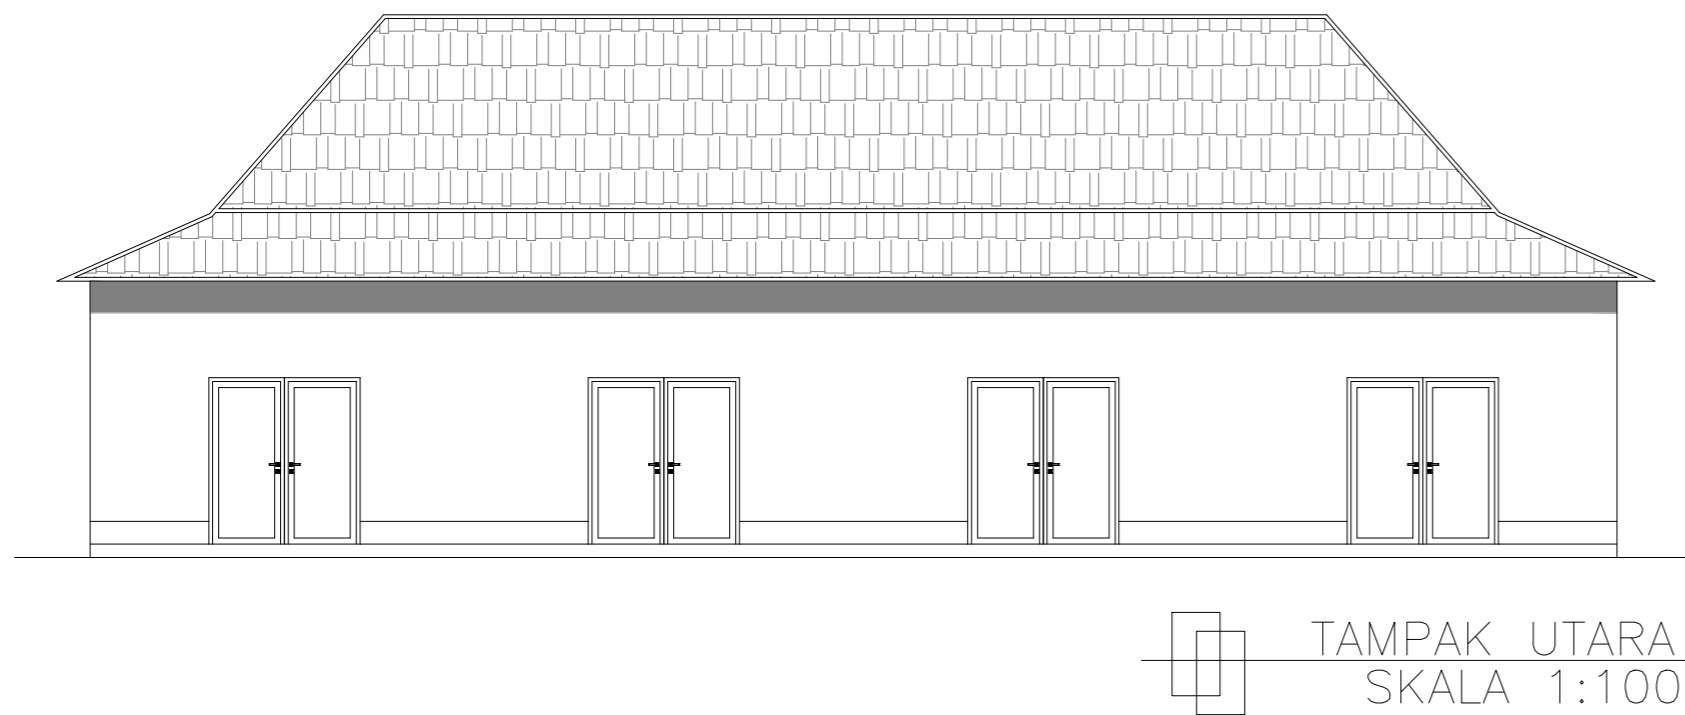

LOGO

CATATAN

MATA KULIAH

TUGAS AKHIR

NAMA DOSEN

ANISA, ST, MT
FINTA LISSIMIA, ST, MT

JUDUL TUGAS

REDESAIN BANGUNAN
TERMINAL BUS CILEUNGI
DENGAN KONSEP
ARSITEKTUR PERILAKU
DI JAWA BARAT

NAMA MAHASISWA

SARI HIBATUNNISA FADHILAH
—
2019460032

NAMA GAMBAR

TAMPAK
BANGUNAN N

SKALA 1:100

TANGGAL 24-07-2023

NO.GAMBAR 10/29