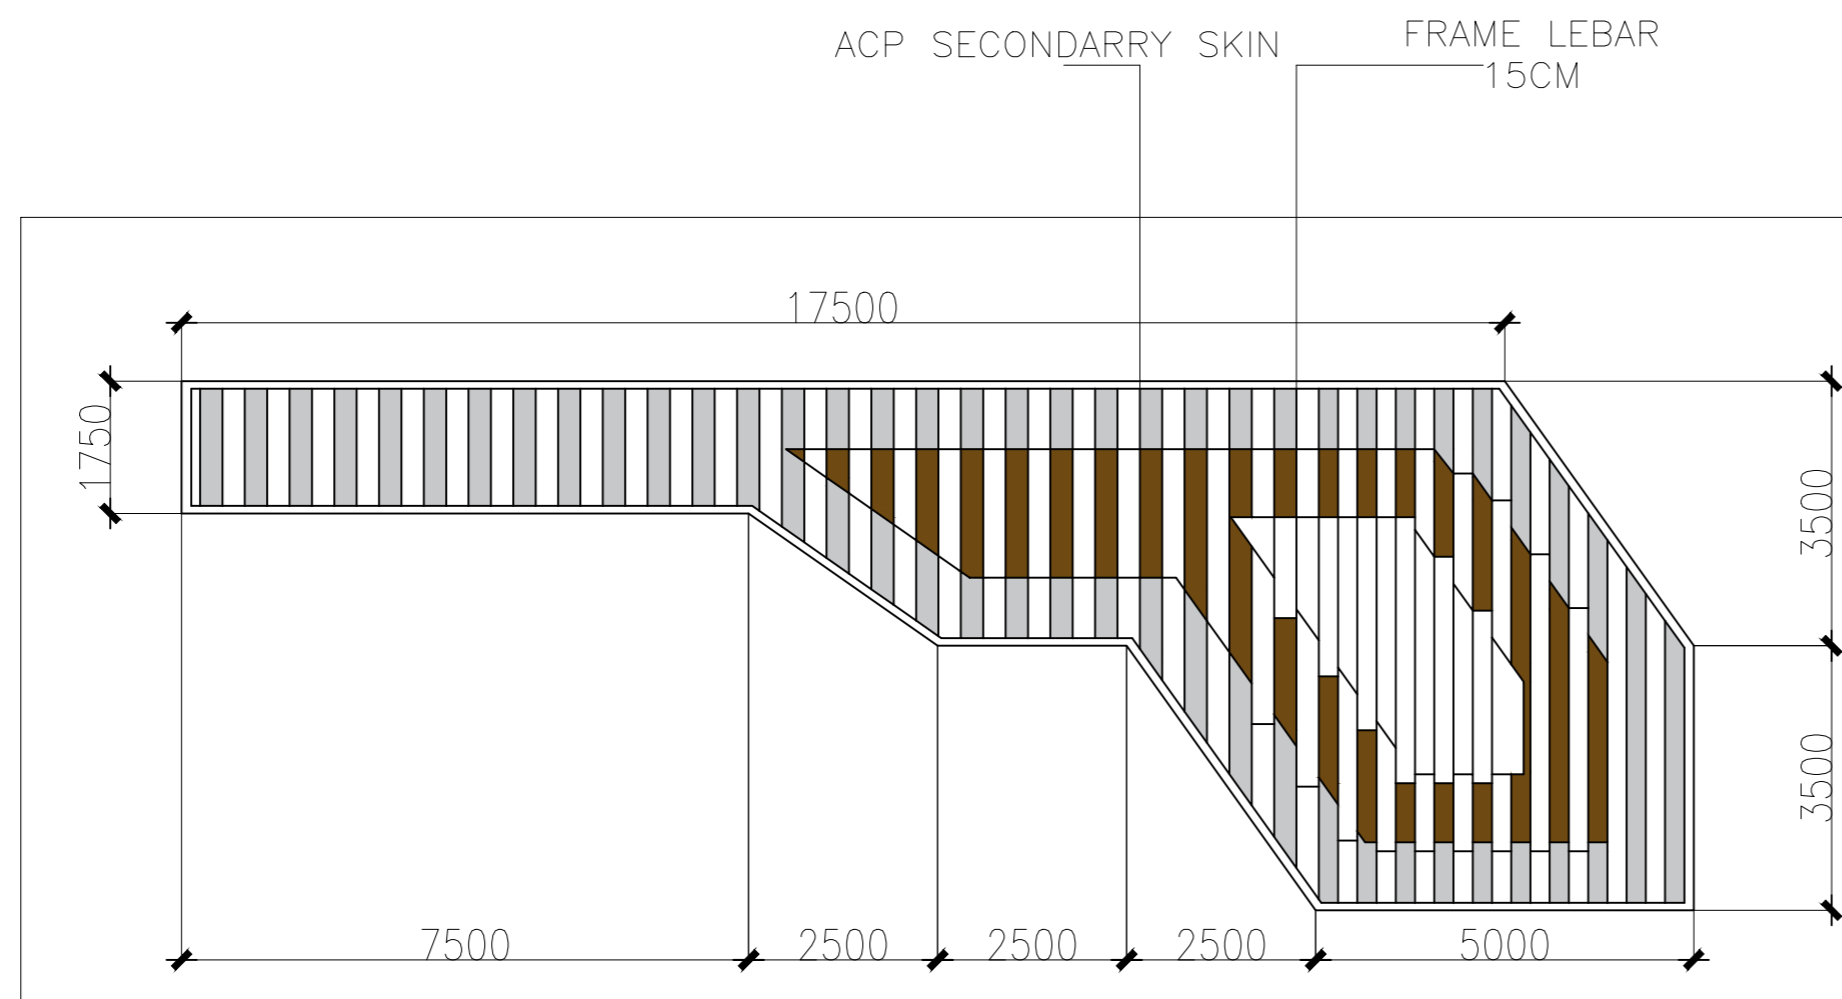

TANGGAL 24-07-2023

NO.GAMBAR 26/29

DETAIL ARSITEKTUR  
SKALA 1:100

DETAIL ARSITEKTUR TAMPAK SAMPING  
SKALA 1:100

TAMPAK UTARA  
SKALA 1:300

LOGO

CATATAN

MATA KULIAH