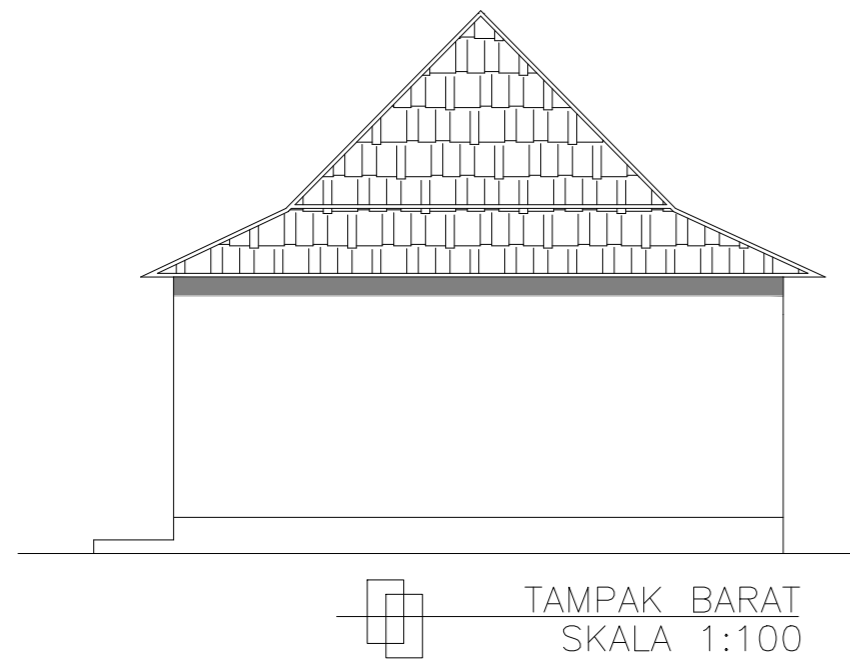

LOGO

CATATAN

MATA KULIAH

TUGAS AKHIR

NAMA DOSEN

ANISA, ST, MT
FINTA LISSIMIA, ST, MT

JUDUL TUGAS

REDESAIN BANGUNAN
TERMINAL BUS CILEUNGI
DENGAN KONSEP
ARSITEKTUR PERILAKU
DI JAWA BARAT

NAMA MAHASISWA

SARI HIBATUNNISA FADHILAH
—
2019460032

NAMA GAMBAR

TAMPAK
BANGUNAN N

SKALA 1:100

TANGGAL 24-07-2023

NO.GAMBAR 10/29