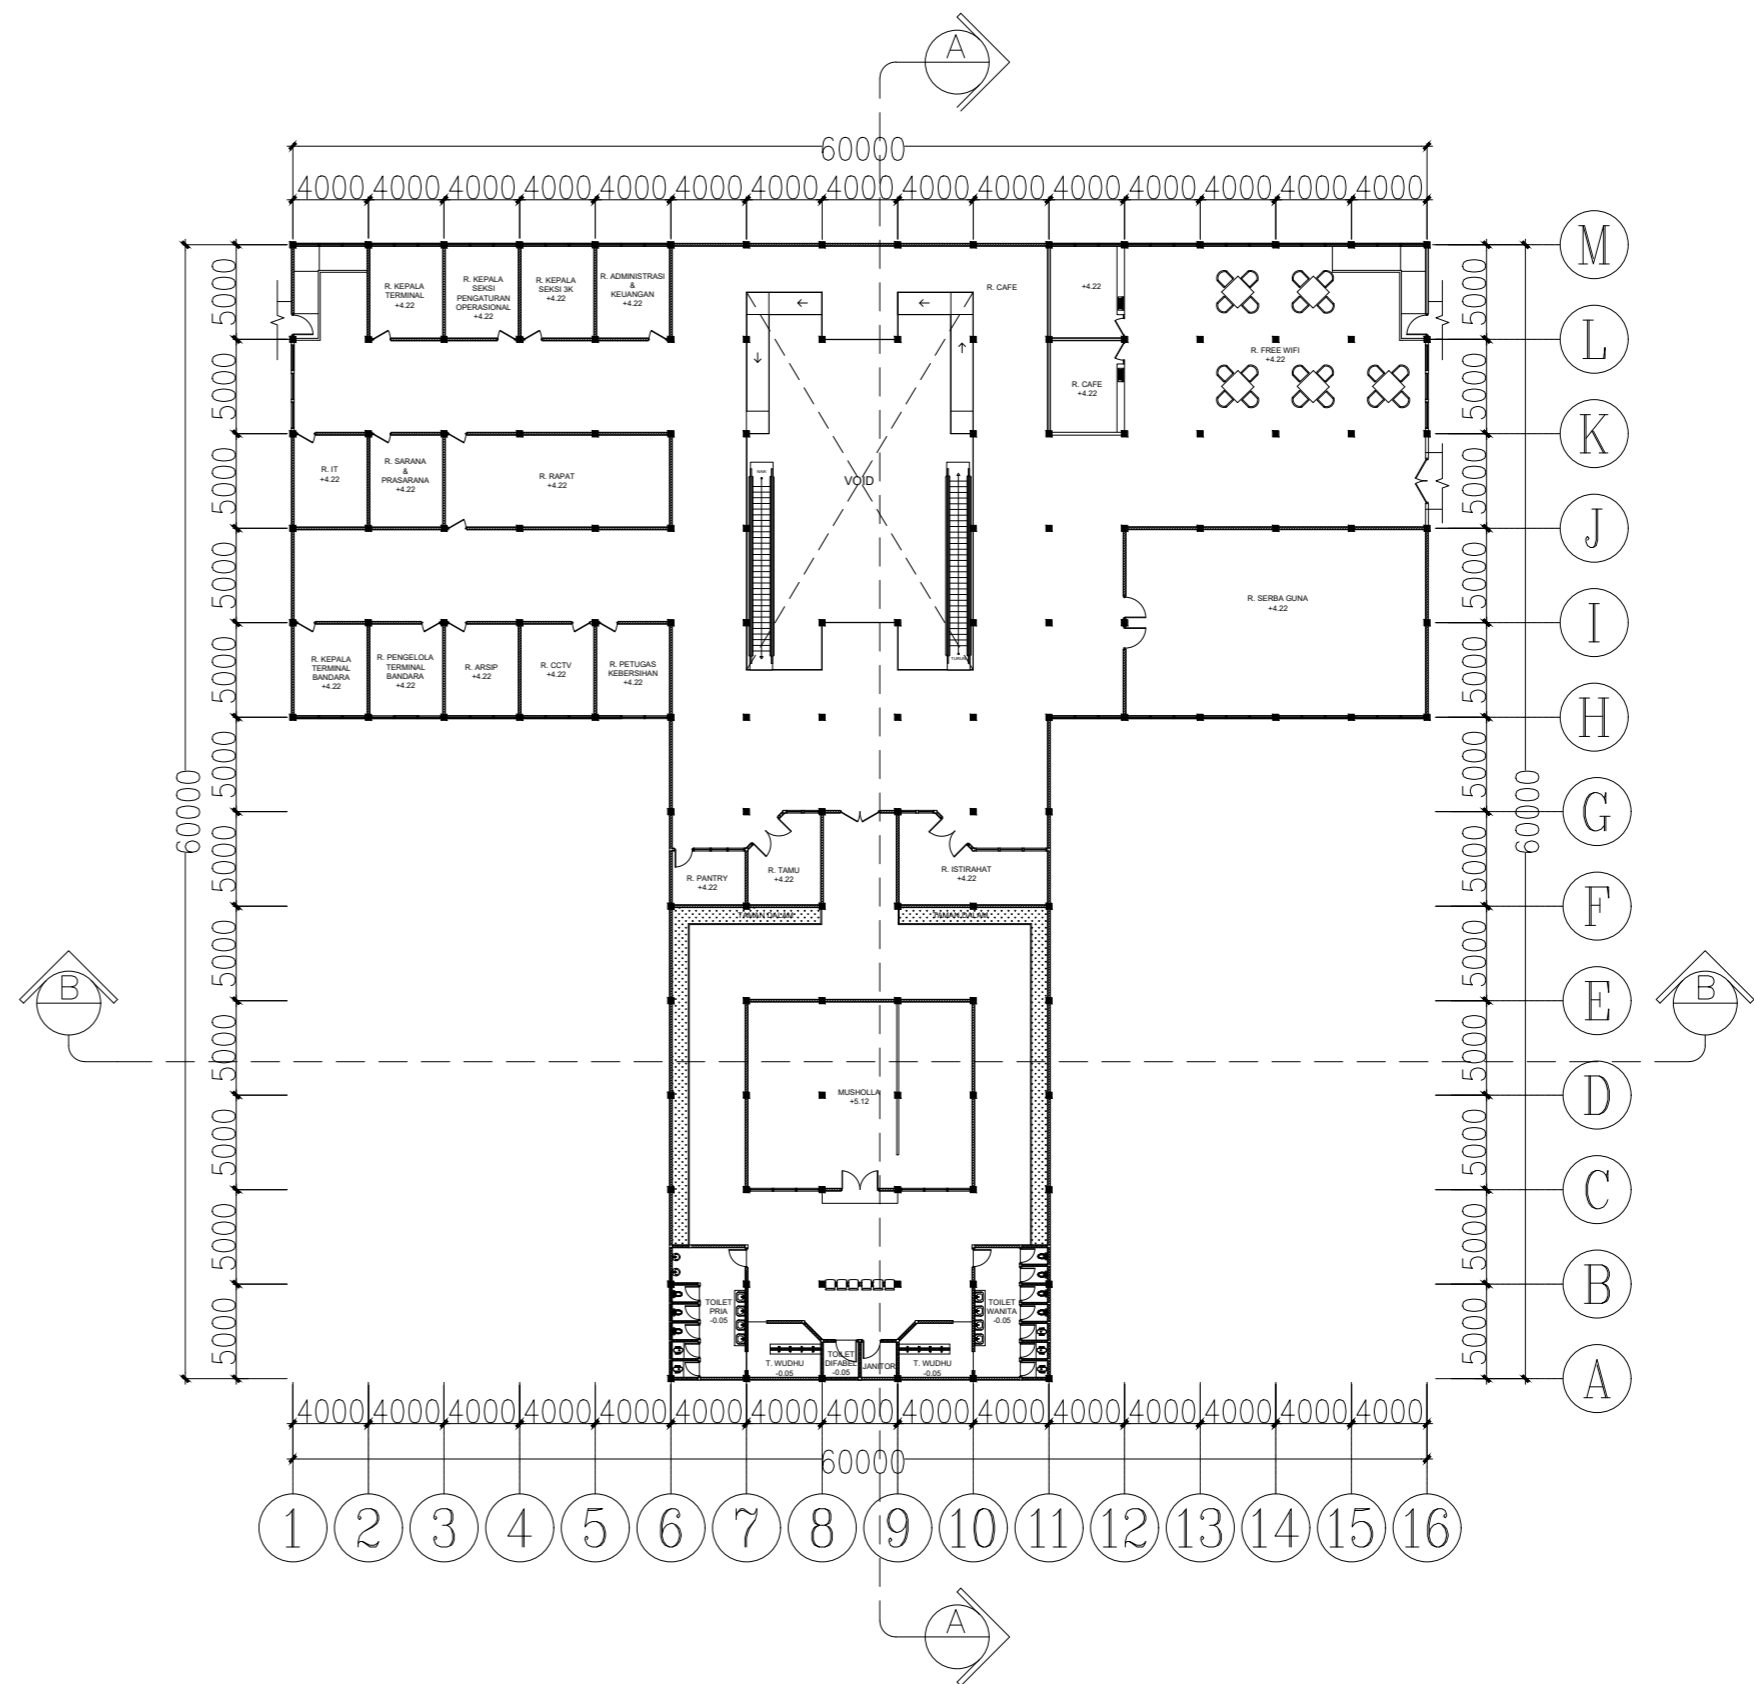

DENAH LANTAI 2
SKALA 1:400

LOGO

CATATAN

MATA KULIAH

TUGAS AKHIR

NAMA DOSEN

ANISA, ST, MT
FINTA LISSIMIA, ST, MT

JUDUL TUGAS

REDESAIN BANGUNAN
TERMINAL BUS CILEUNGSI
DENGAN KONSEP
ARSITEKTUR PERILAKU
DI JAWA BARAT

NAMA MAHASISWA

SARI HIBATUNNISA FADHILAH
2019460032

NAMA GAMBAR

DENAH
BANGUNAN UTAMA

SKALA 1:400

TANGGAL 24-07-2023

NO.GAMBAR 3/29