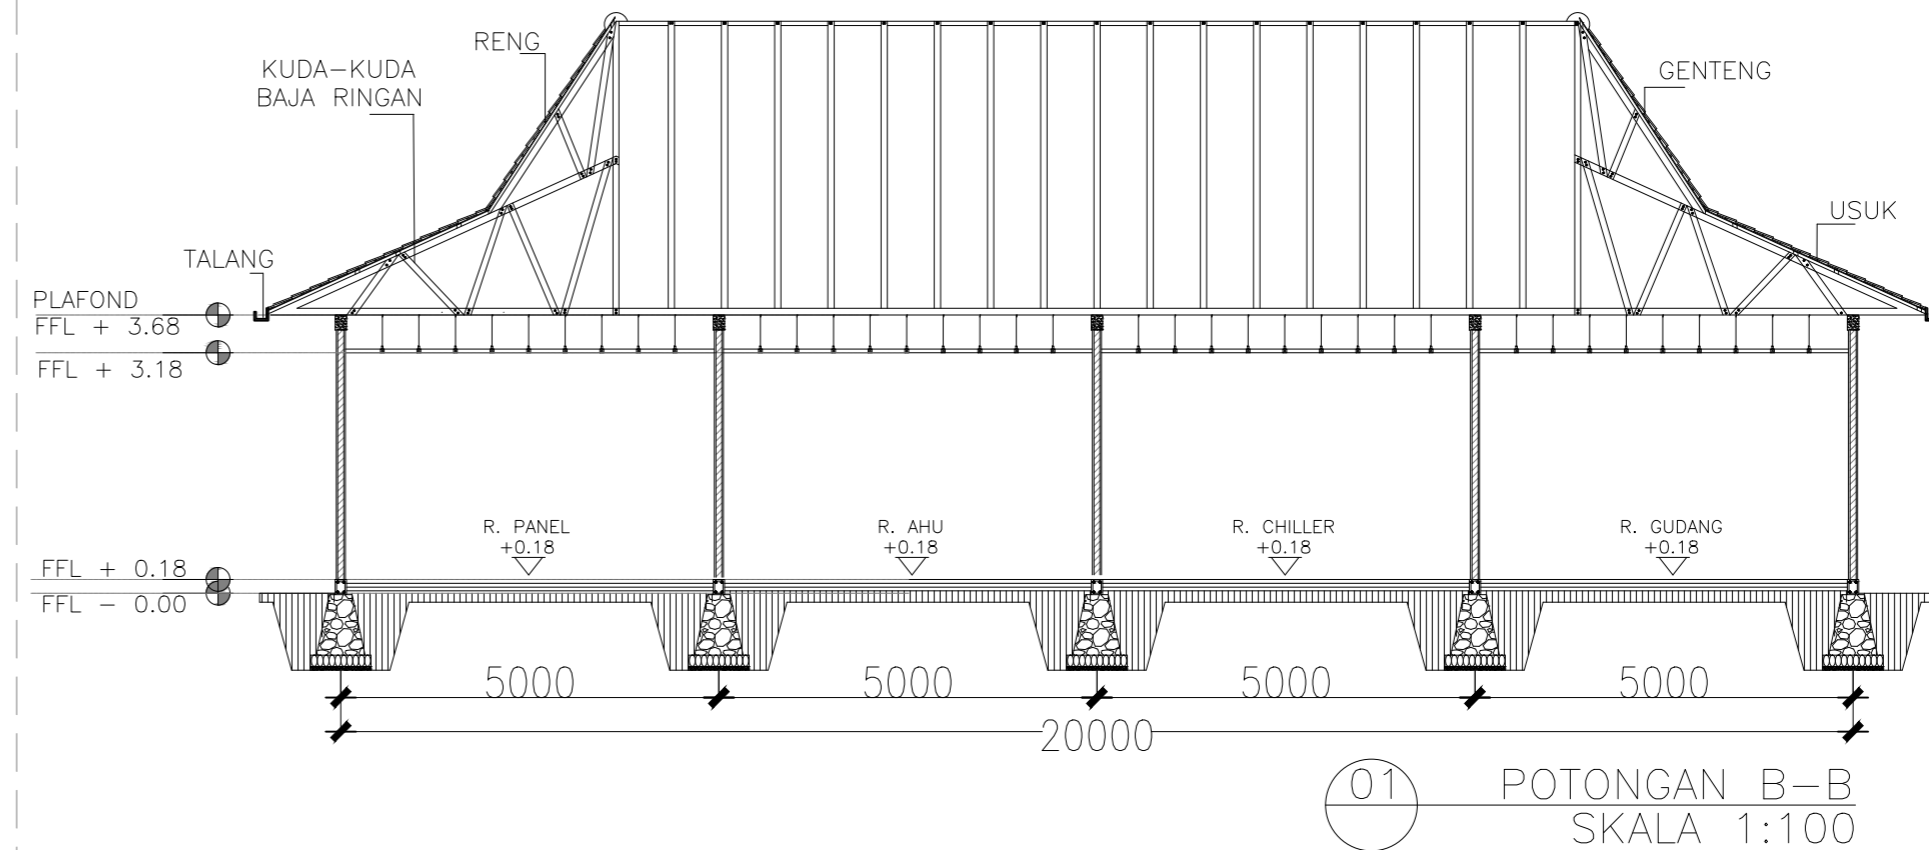

LOGO

CATATAN

MATA KULIAH

TUGAS AKHIR

NAMA DOSEN

ANISA, ST, MT
FINTA LISSIMIA, ST, MT

JUDUL TUGAS

REDESAIN BANGUNAN
TERMINAL BUS CILEUNGSI
DENGAN KONSEP
ARSITEKTUR PERILAKU
DI JAWA BARAT

NAMA MAHASISWA

SARI HIBATUNNISA FADHILAH
-
2019460032

NAMA GAMBAR

DENAH & POTONGAN
BANGUNAN N

SKALA 1:100

TANGGAL 24-07-2023

NO.GAMBAR 9/29