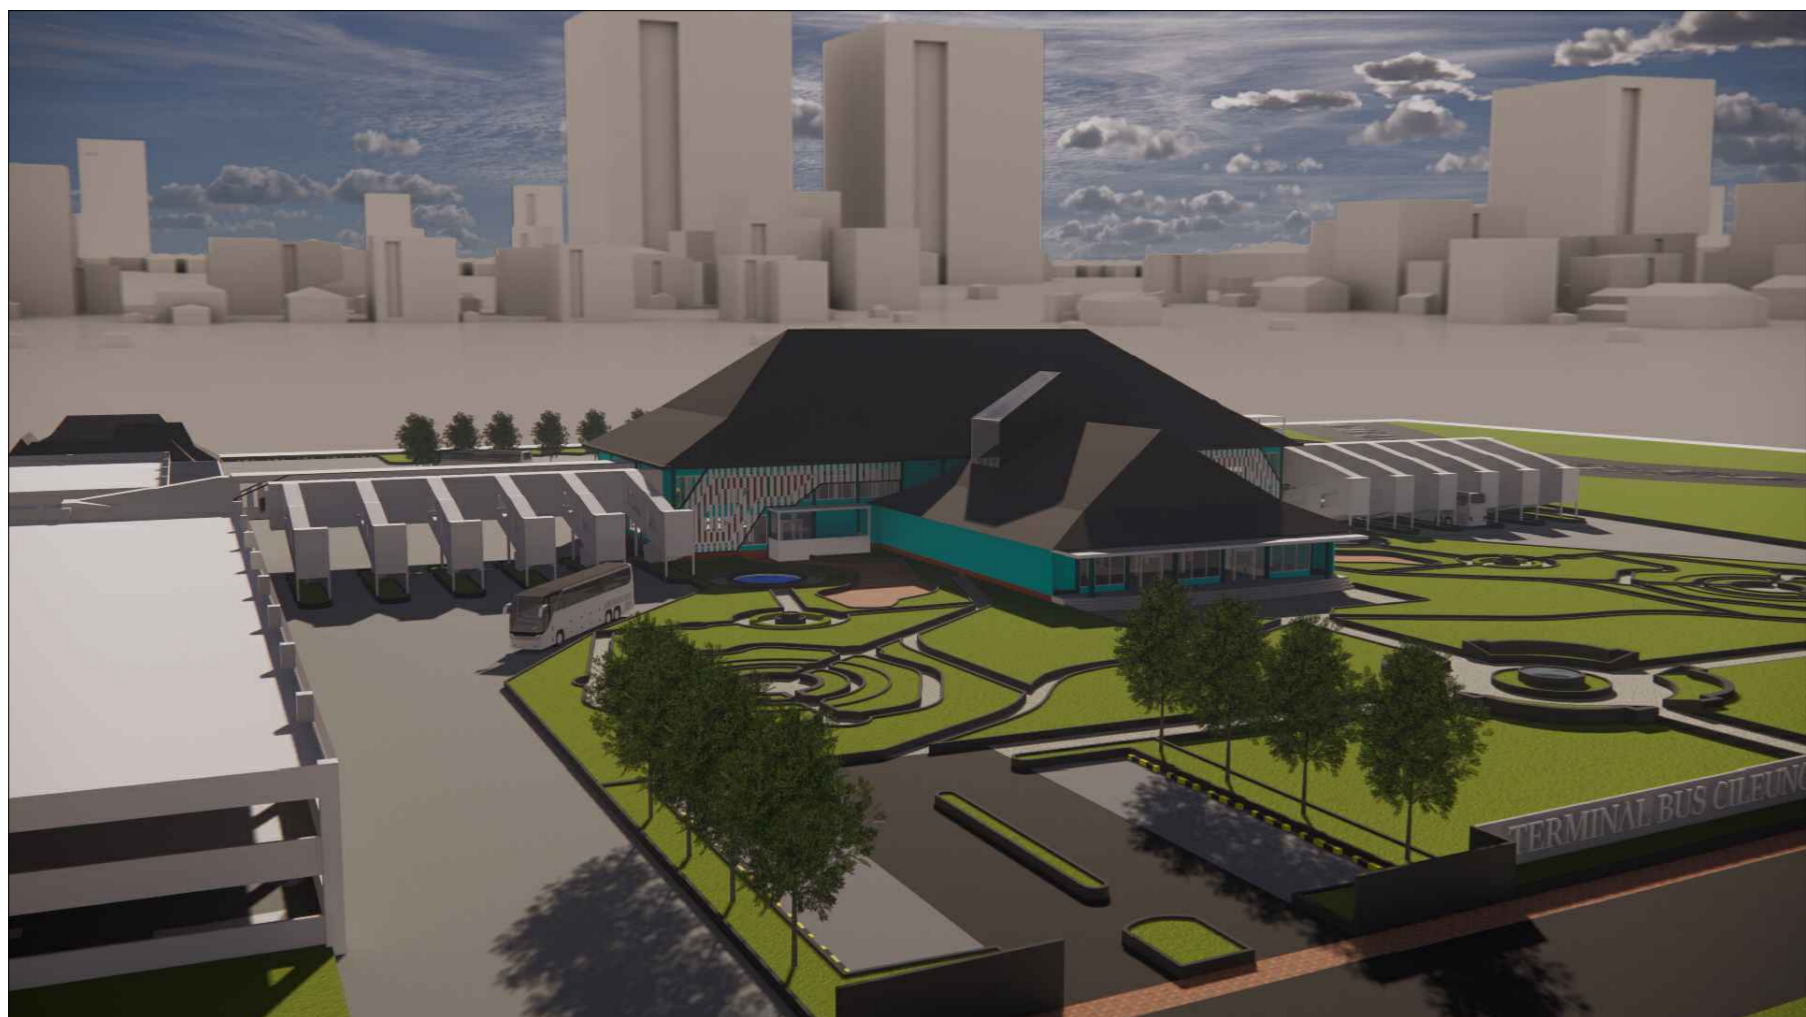

NAMA GAMBAR

DETAIL STRUKTUR

SKALA 1:100

TANGGAL 24-07-2023

NO.GAMBAR 28/29

LOGO

CATATAN

MATA KULIAH