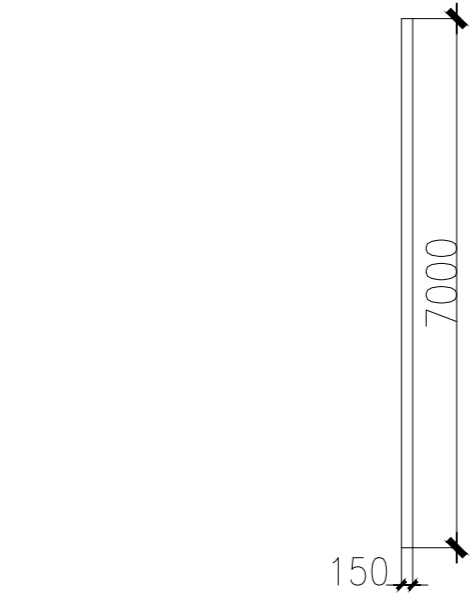

DETAIL ARSITEKTUR TAMPAK SAMPING
SKALA 1:100