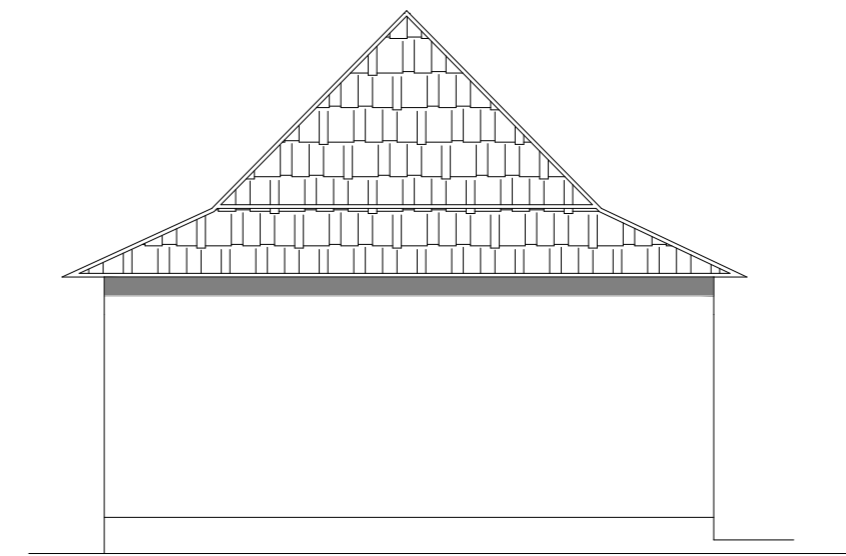

NAMA GAMBAR

DENAH & POTONGAN  
BANGUNAN N

SKALA 1:100

TANGGAL 24-07-2023

NO.GAMBAR 7/29

TAMPAK SELATAN  
SKALA 1:100

TAMPAK UTARA  
SKALA 1:100

TAMPAK BARAT  
SKALA 1:100