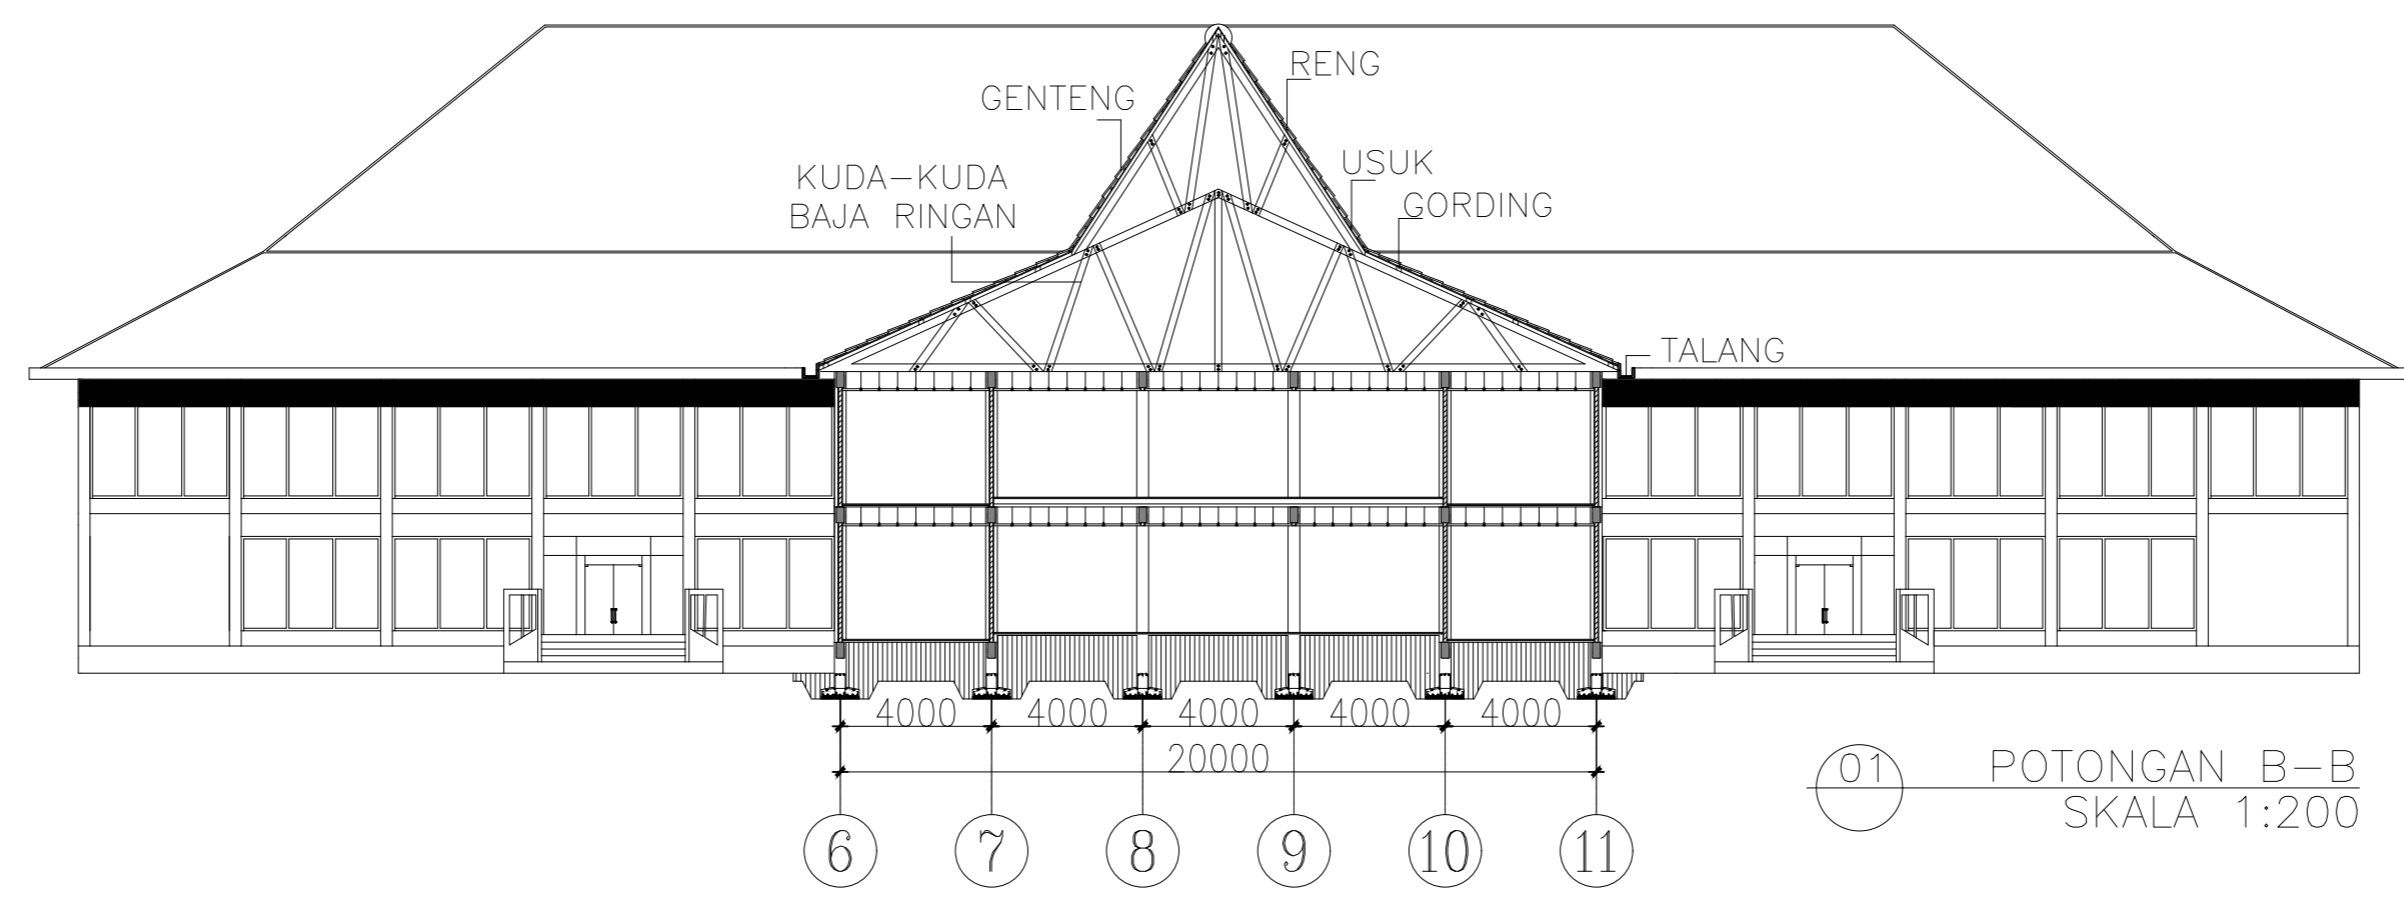

NAMA GAMBAR

DETAIL ARSITEKTUR

SKALA 1:100

TANGGAL 24-07-2023

NO.GAMBAR 27/29

LOGO

CATATAN

MATA KULIAH