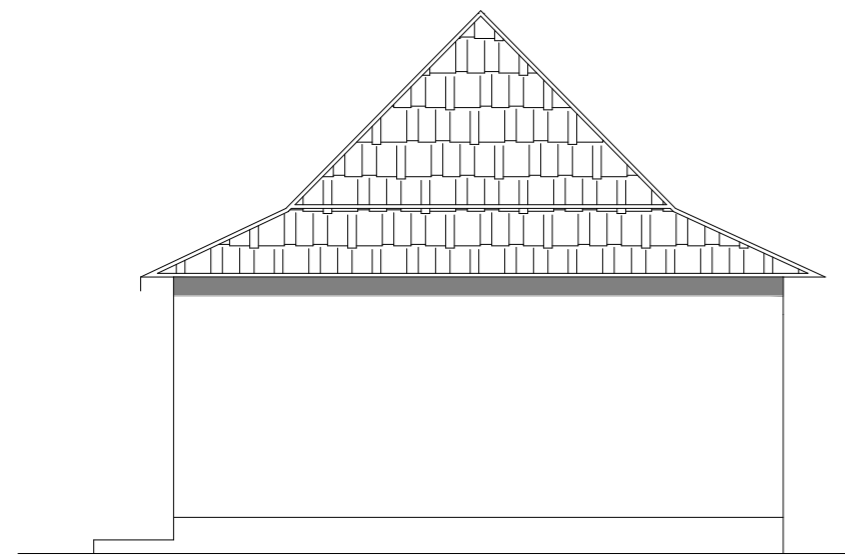

NAMA GAMBAR

DENAH & POTONGAN  
BANGUNAN N

SKALA 1:100

TANGGAL 24-07-2023

NO.GAMBAR 7/29

TAMPAK SELATAN  
SKALA 1:100

TAMPAK UTARA  
SKALA 1:100

TAMPAK BARAT  
SKALA 1:100