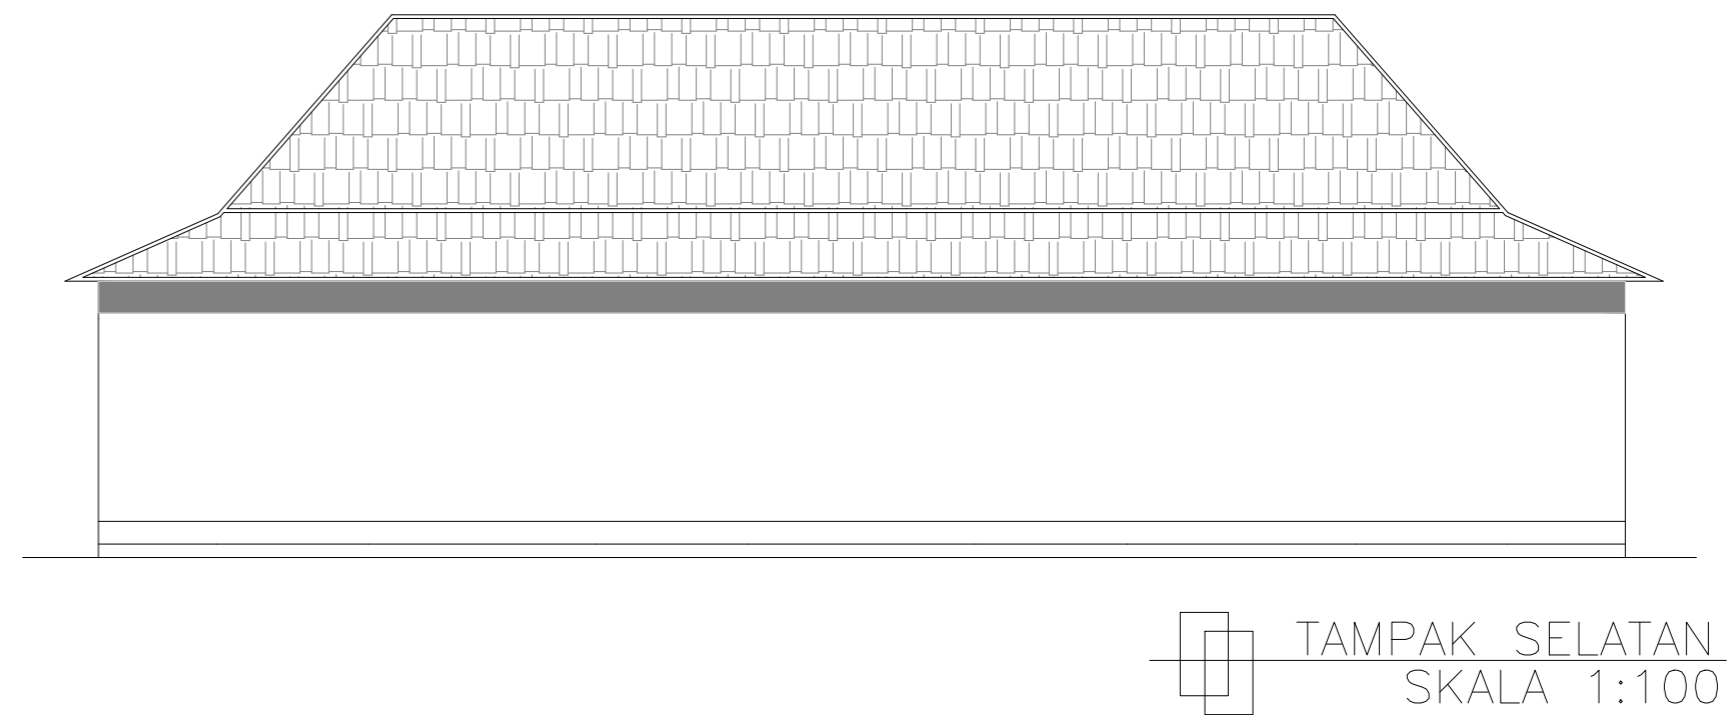

LOGO

CATATAN

MATA KULIAH

TUGAS AKHIR

NAMA DOSEN

ANISA, ST, MT
FINTA LISSIMIA, ST, MT

JUDUL TUGAS

REDESAIN BANGUNAN
TERMINAL BUS CILEUNGI
DENGAN KONSEP
ARSITEKTUR PERILAKU
DI JAWA BARAT

NAMA MAHASISWA

SARI HIBATUNNISA FADHILAH
—
2019460032

NAMA GAMBAR

TAMPAK
BANGUNAN N

SKALA 1:100

TANGGAL 24-07-2023

NO.GAMBAR 10/29