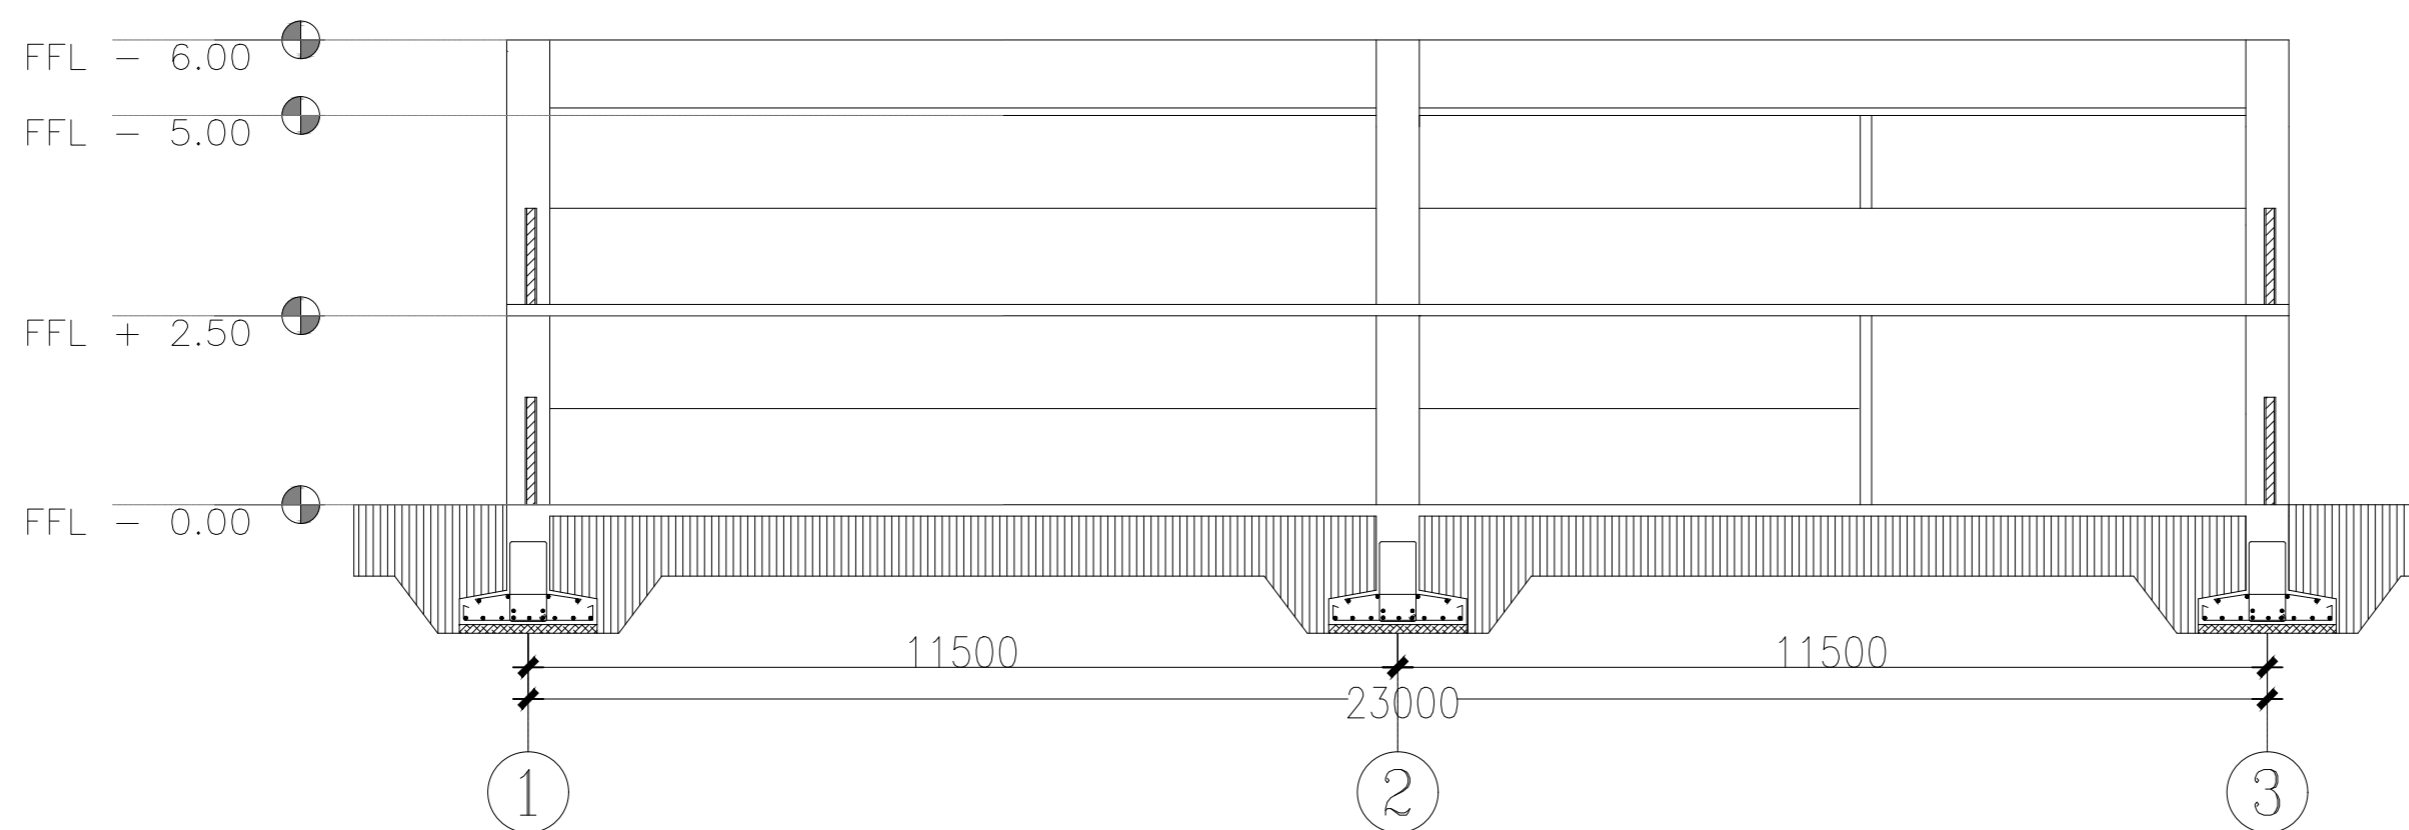

NAMA GAMBAR

POTONGAN  
BANGUNAN F

SKALA 1:300

TANGGAL 24-07-2023

NO.GAMBAR 24/29

01 POTONGAN A-A  
SKALA 1:100

01 POTONGAN B-B  
SKALA 1:100

LOGO