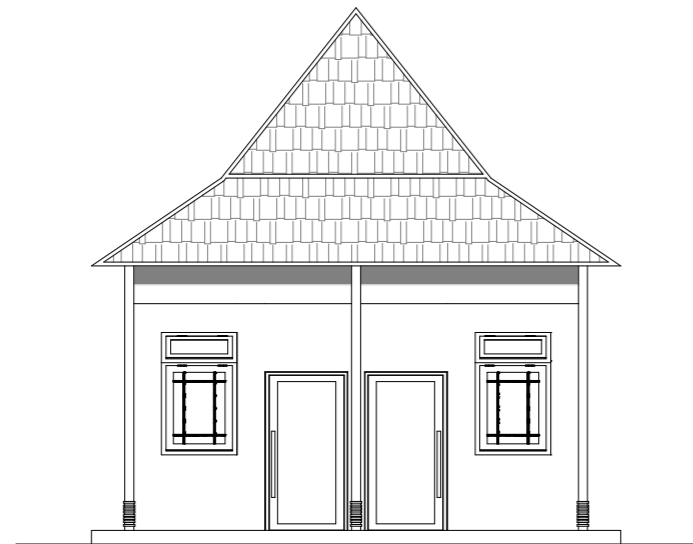

TAMPAK TIMUR
SKALA 1:100