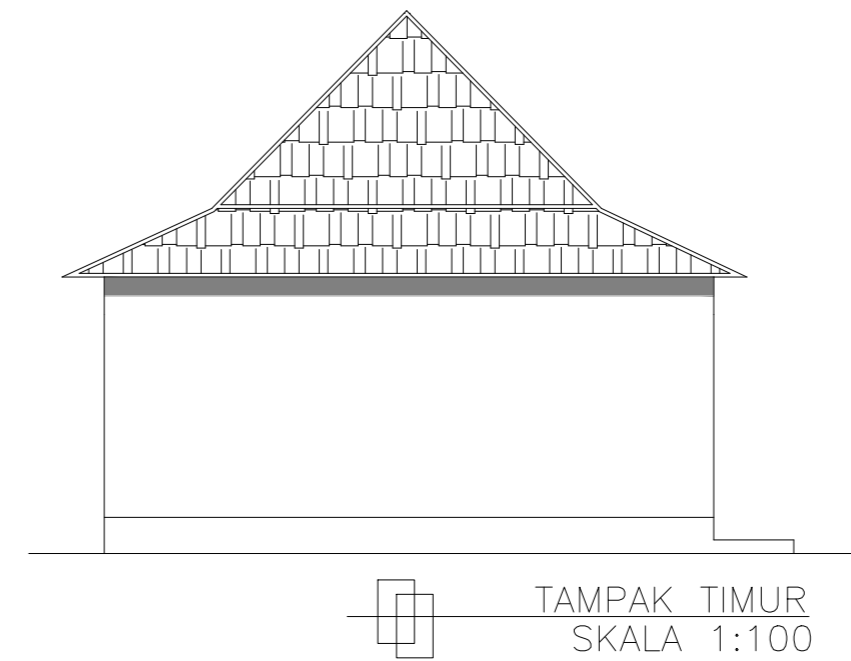

LOGO

CATATAN

MATA KULIAH

TUGAS AKHIR

NAMA DOSEN

ANISA, ST, MT
FINTA LISSIMIA, ST, MT

JUDUL TUGAS

REDESAIN BANGUNAN
TERMINAL BUS CILEUNGI
DENGAN KONSEP
ARSITEKTUR PERILAKU
DI JAWA BARAT

NAMA MAHASISWA

SARI HIBATUNNISA FADHILAH
—
2019460032

NAMA GAMBAR

TAMPAK
BANGUNAN N

SKALA 1:100

TANGGAL 24-07-2023

NO.GAMBAR 10/29