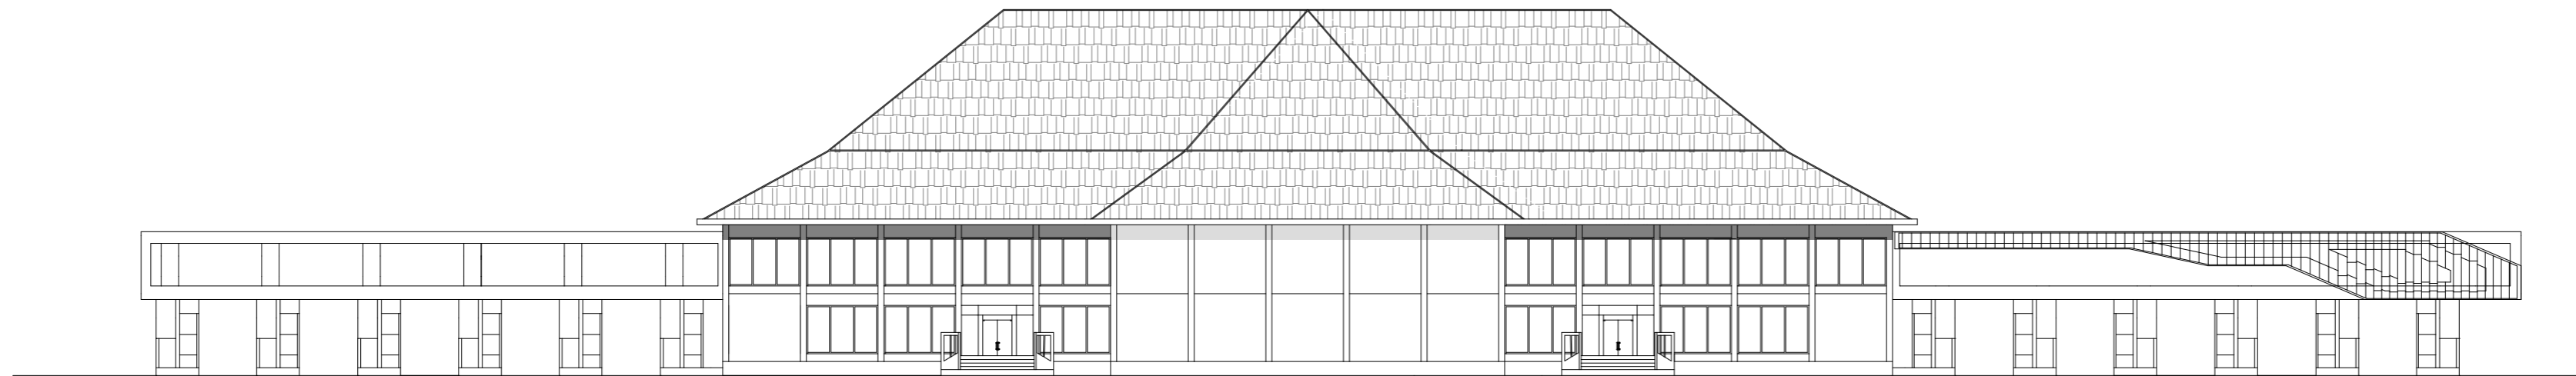

LOGO

CATATAN

MATA KULIAH

TUGAS AKHIR

NAMA DOSEN

ANISA, ST, MT
FINTA LISSIMIA, ST, MT

JUDUL TUGAS

REDESAIN BANGUNAN
TERMINAL BUS CILEUNGSI
DENGAN KONSEP
ARSITEKTUR PERILAKU
DI JAWA BARAT

NAMA MAHASISWA

SARI HIBATUNNISA FADHILAH
-
2019460032

NAMA GAMBAR

TAMPAK
BANGUNAN A

SKALA 1:300

TANGGAL 24-07-2023

NO.GAMBAR 5/29

TAMPAK SELATAN
SKALA 1:300