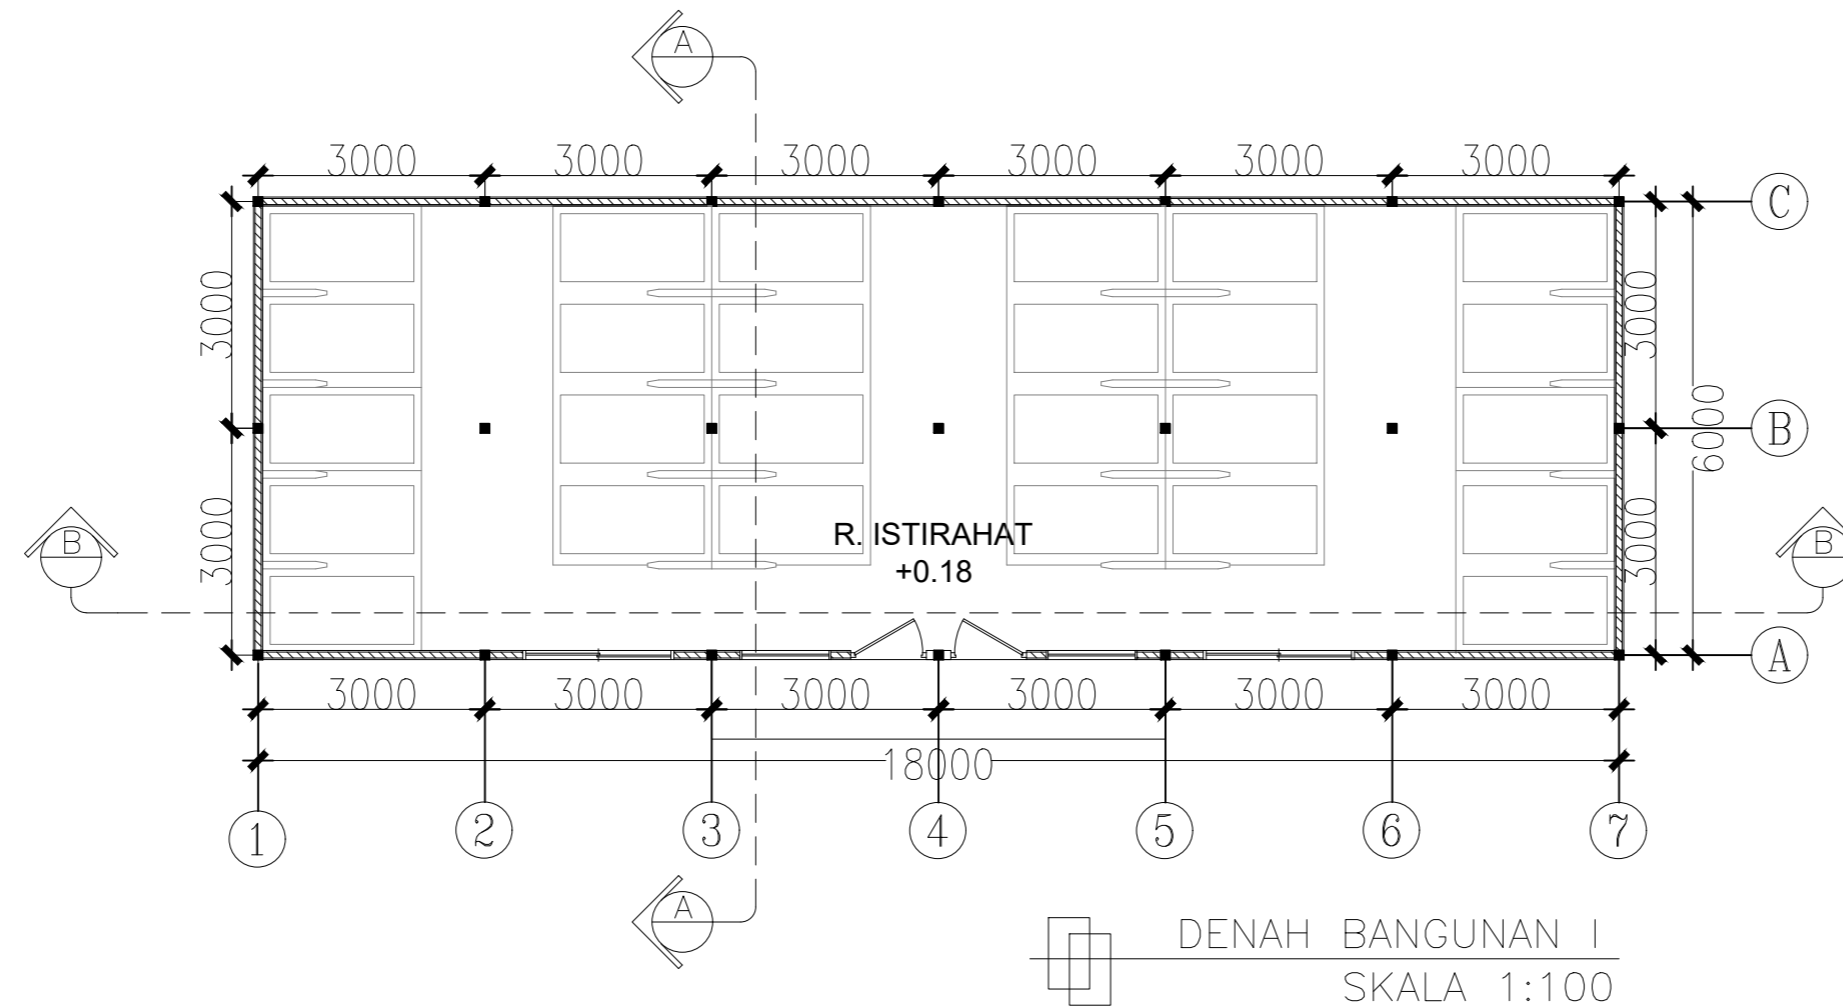

LOGO

CATATAN

MATA KULIAH

TUGAS AKHIR

NAMA DOSEN

ANISA, ST, MT
FINTA LISSIMIA, ST, MT

JUDUL TUGAS

REDESAIN BANGUNAN
TERMINAL BUS CILEUNGSI
DENGAN KONSEP
ARSITEKTUR PERILAKU
DI JAWA BARAT

NAMA MAHASISWA

SARI HIBATUNNISA FADHILAH
-
2019460032

NAMA GAMBAR

DENAH & POTONGAN
BANGUNAN I

SKALA 1:100

TANGGAL 24-07-2023

NO.GAMBAR 15/29