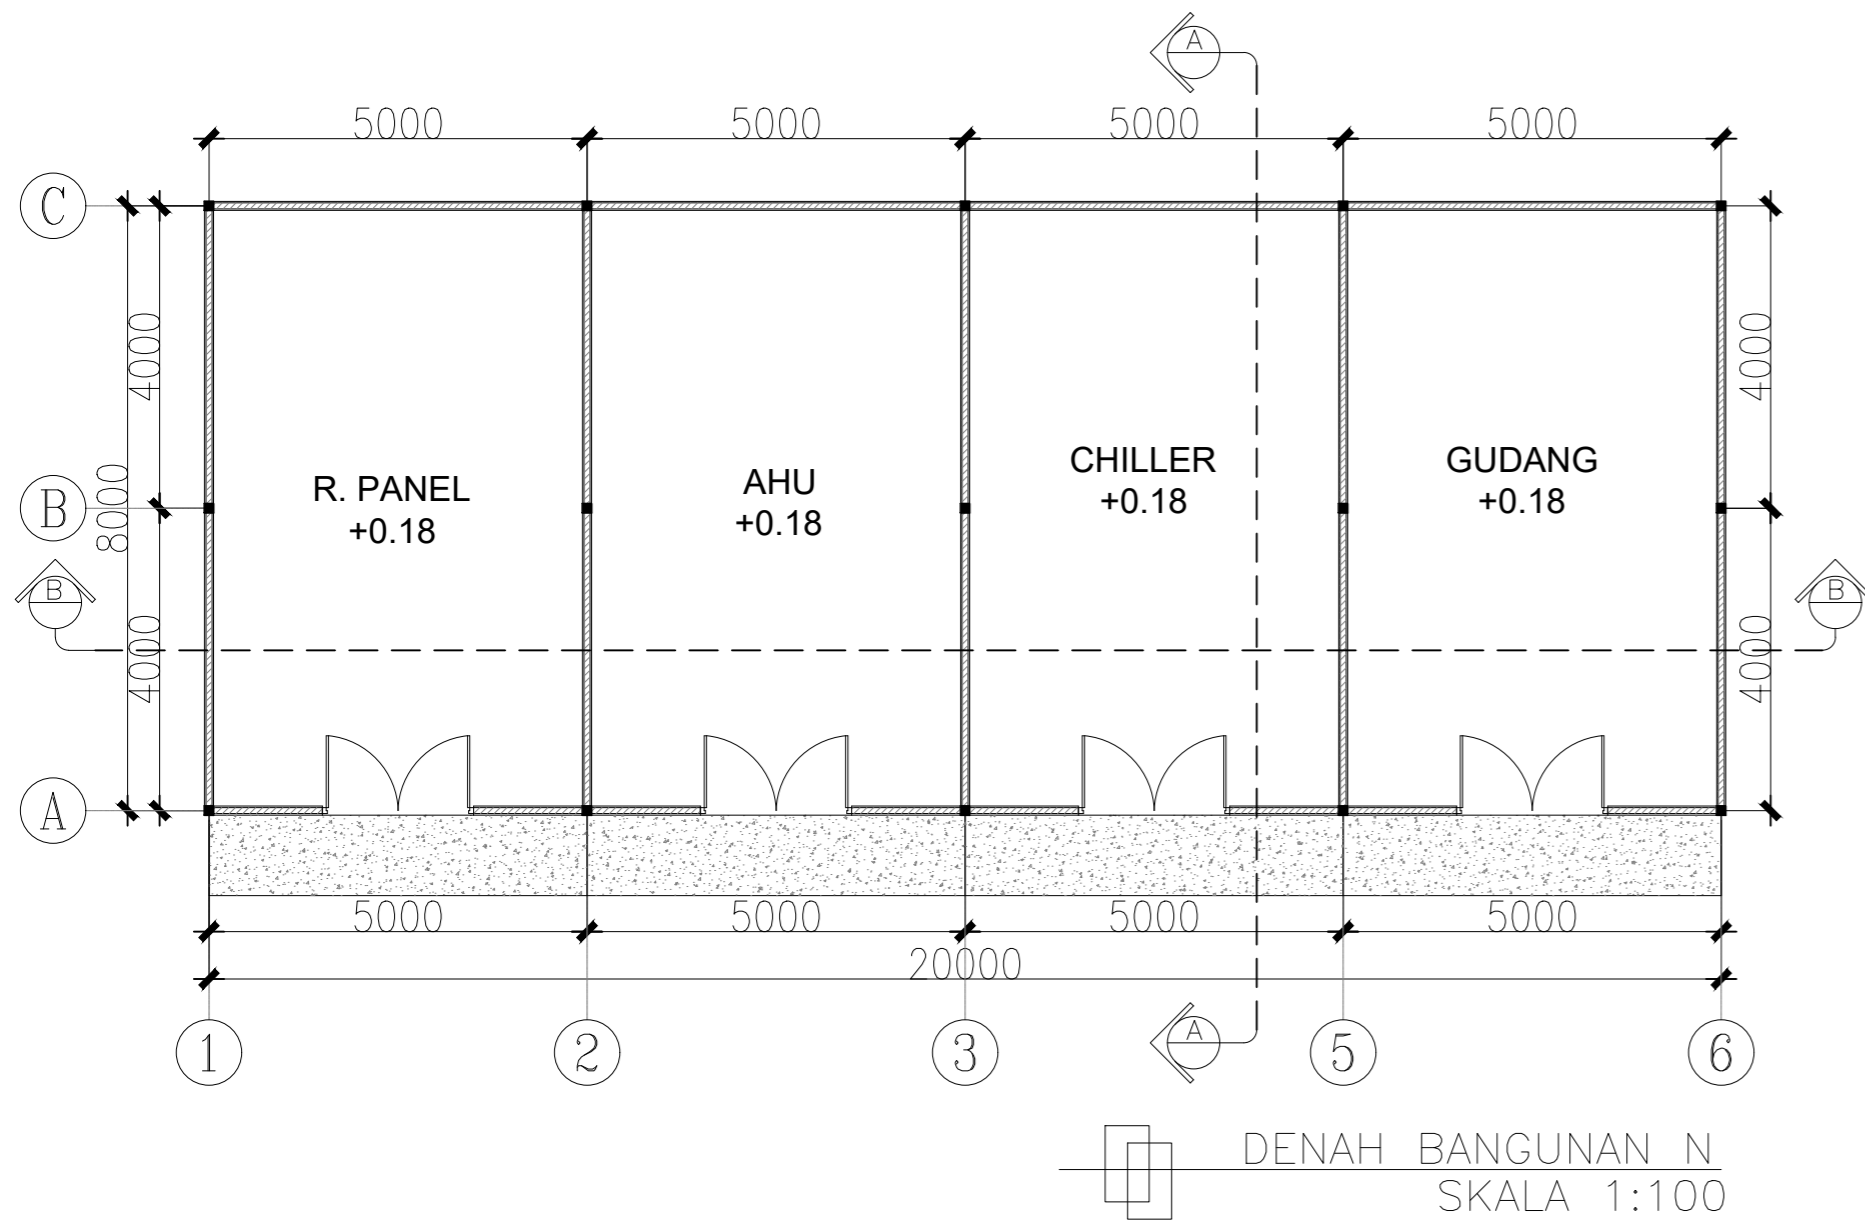

LOGO

CATATAN

MATA KULIAH

TUGAS AKHIR

NAMA DOSEN

ANISA, ST, MT
FINTA LISSIMIA, ST, MT

JUDUL TUGAS

REDESAIN BANGUNAN
TERMINAL BUS CILEUNGSI
DENGAN KONSEP
ARSITEKTUR PERILAKU
DI JAWA BARAT

NAMA MAHASISWA

SARI HIBATUNNISA FADHILAH
-
2019460032

NAMA GAMBAR

DENAH & POTONGAN
BANGUNAN N

SKALA 1:100

TANGGAL 24-07-2023

NO.GAMBAR 9/29