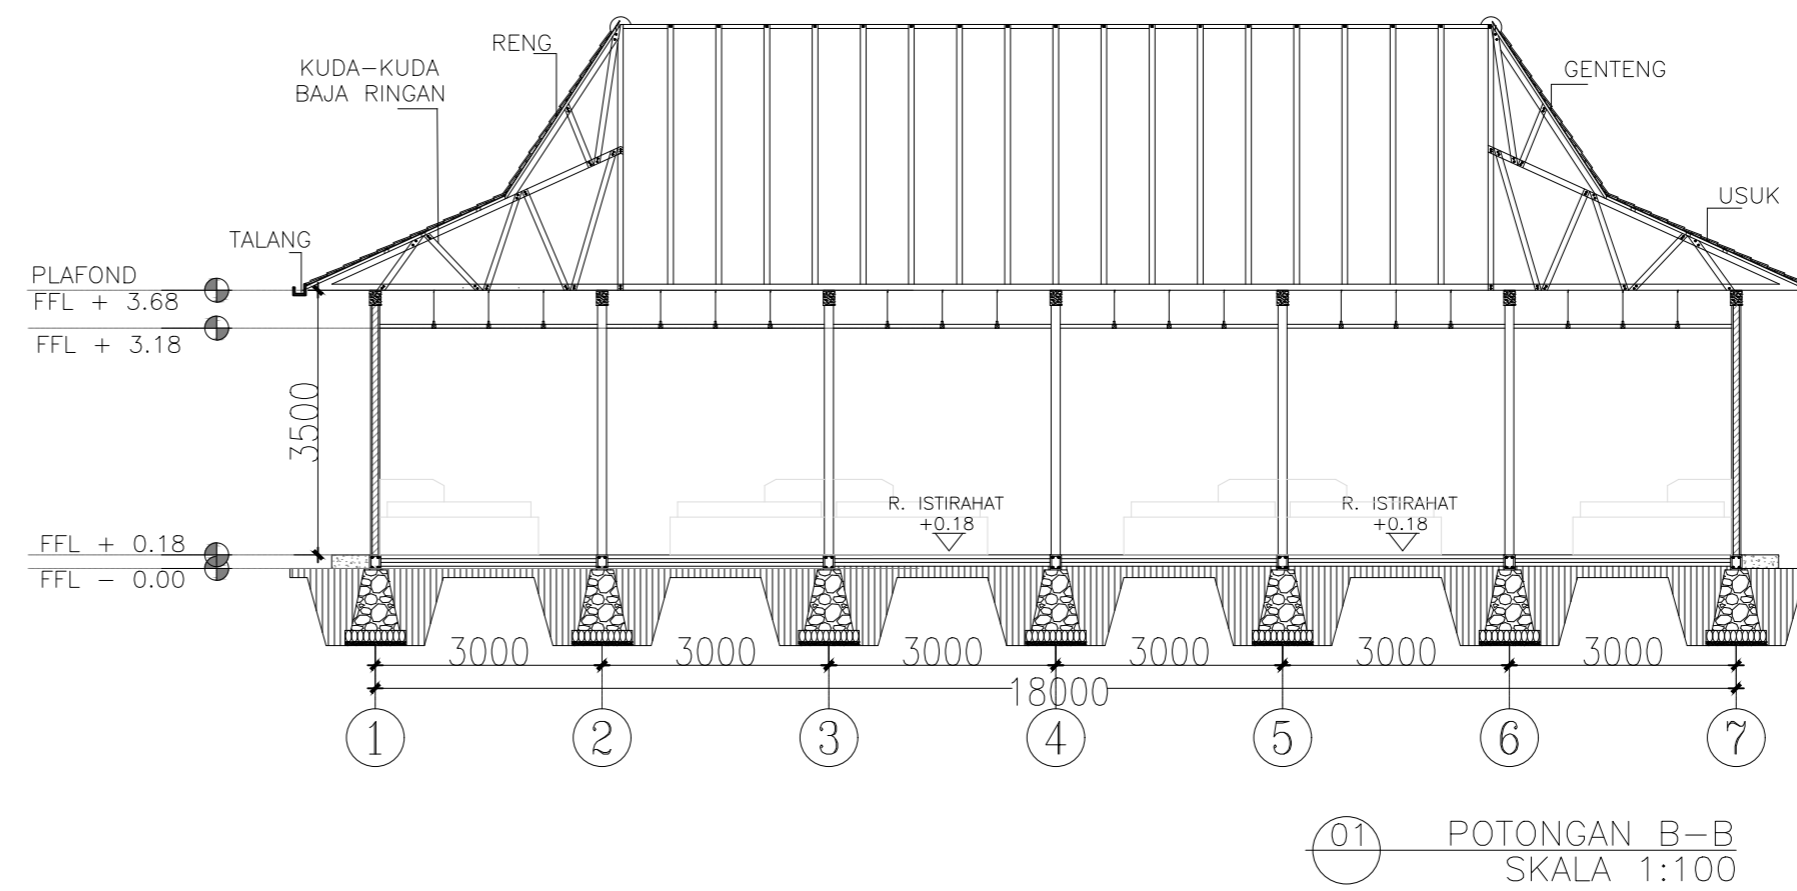

LOGO

CATATAN

MATA KULIAH

TUGAS AKHIR

NAMA DOSEN

ANISA, ST, MT
FINTA LISSIMIA, ST, MT

JUDUL TUGAS

REDESAIN BANGUNAN
TERMINAL BUS CILEUNGSI
DENGAN KONSEP
ARSITEKTUR PERILAKU
DI JAWA BARAT

NAMA MAHASISWA

SARI HIBATUNNISA FADHILAH
-
2019460032

NAMA GAMBAR

DENAH & POTONGAN
BANGUNAN I

SKALA 1:100

TANGGAL 24-07-2023

NO.GAMBAR 15/29