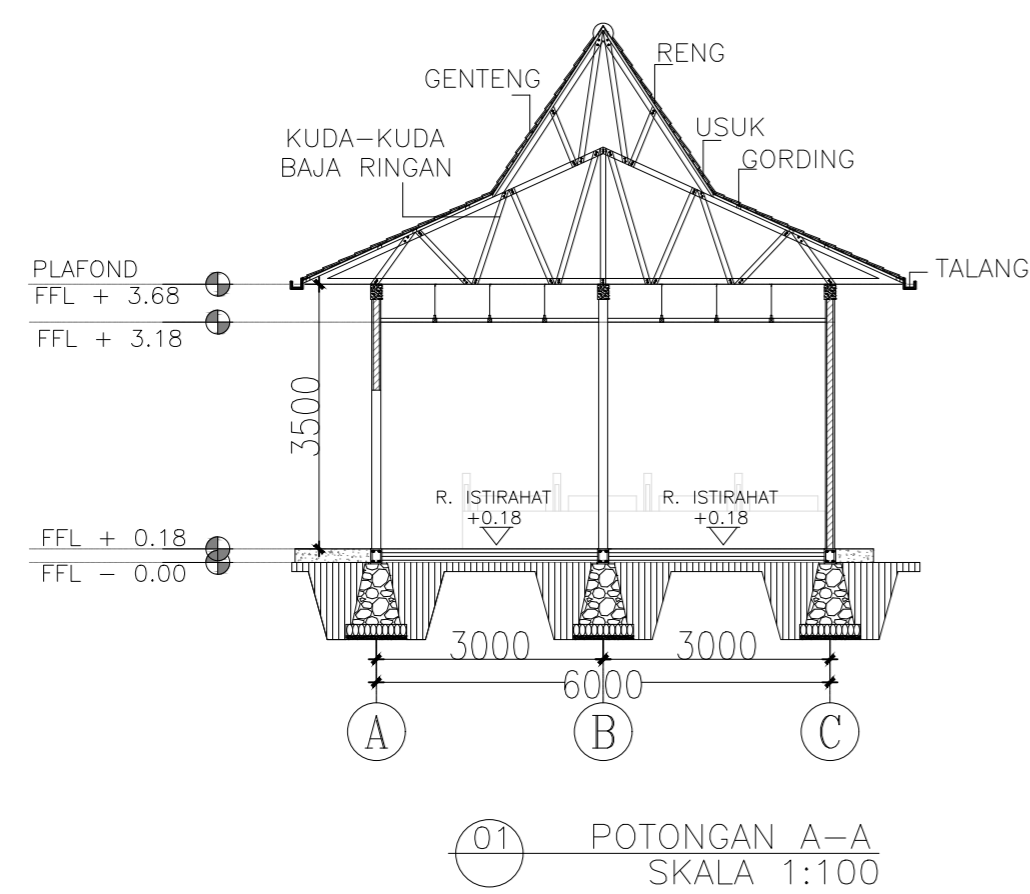

LOGO

CATATAN

MATA KULIAH

TUGAS AKHIR

NAMA DOSEN

ANISA, ST, MT
FINTA LISSIMIA, ST, MT

JUDUL TUGAS

REDESAIN BANGUNAN
TERMINAL BUS CILEUNGSI
DENGAN KONSEP
ARSITEKTUR PERILAKU
DI JAWA BARAT

NAMA MAHASISWA

SARI HIBATUNNISA FADHILAH
-
2019460032

NAMA GAMBAR

DENAH & POTONGAN
BANGUNAN I

SKALA 1:100

TANGGAL 24-07-2023

NO.GAMBAR 15/29