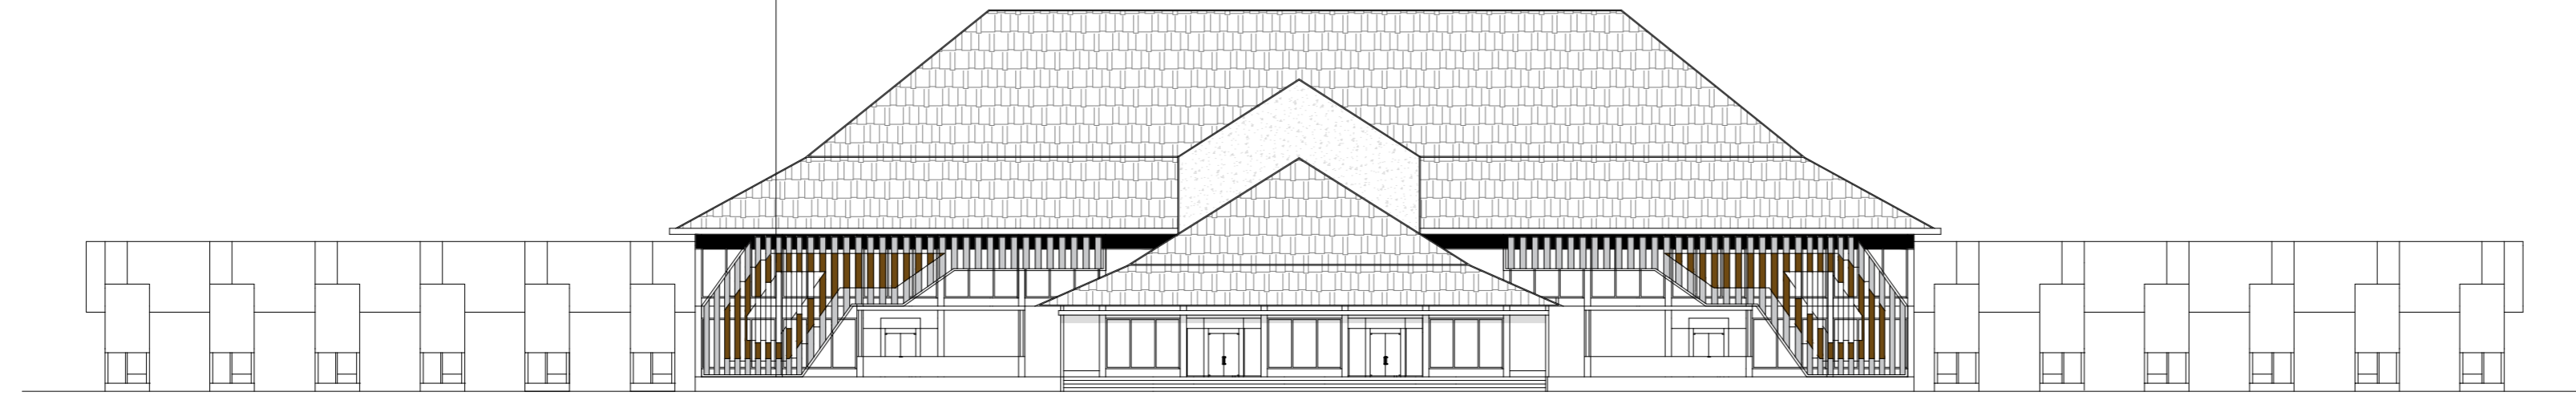

TANGGAL 24-07-2023

NO.GAMBAR 26/29

DETAIL ARSITEKTUR  
SKALA 1:100

DETAIL ARSITEKTUR TAMPAK SAMPING  
SKALA 1:100

TAMPAK UTARA  
SKALA 1:300

LOGO

CATATAN

MATA KULIAH