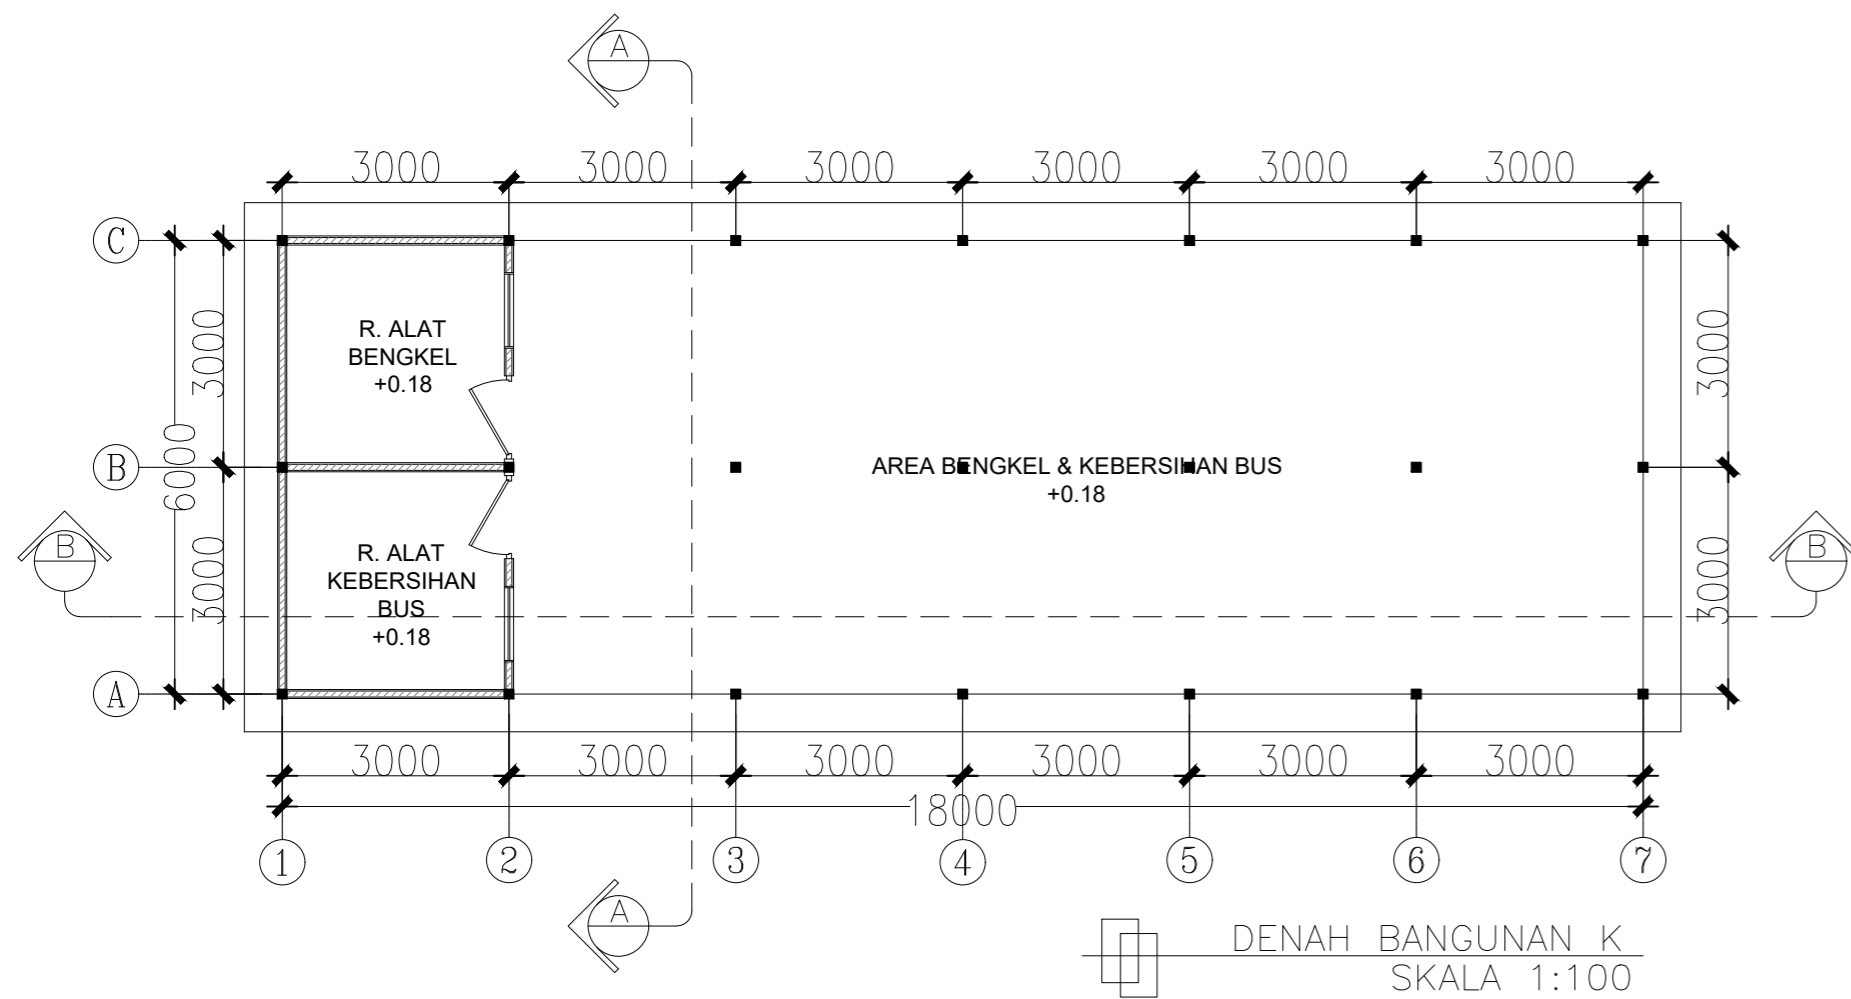

LOGO

CATATAN

MATA KULIAH

TUGAS AKHIR

NAMA DOSEN

ANISA, ST, MT
FINTA LISSIMIA, ST, MT

JUDUL TUGAS

REDESAIN BANGUNAN
TERMINAL BUS CILEUNGSI
DENGAN KONSEP
ARSITEKTUR PERILAKU
DI JAWA BARAT

NAMA MAHASISWA

SARI HIBATUNNISA FADHILAH
-
2019460032

NAMA GAMBAR

DENAH & POTONGAN
BANGUNAN K

SKALA 1:100

TANGGAL 24-07-2023

NO.GAMBAR 11/29