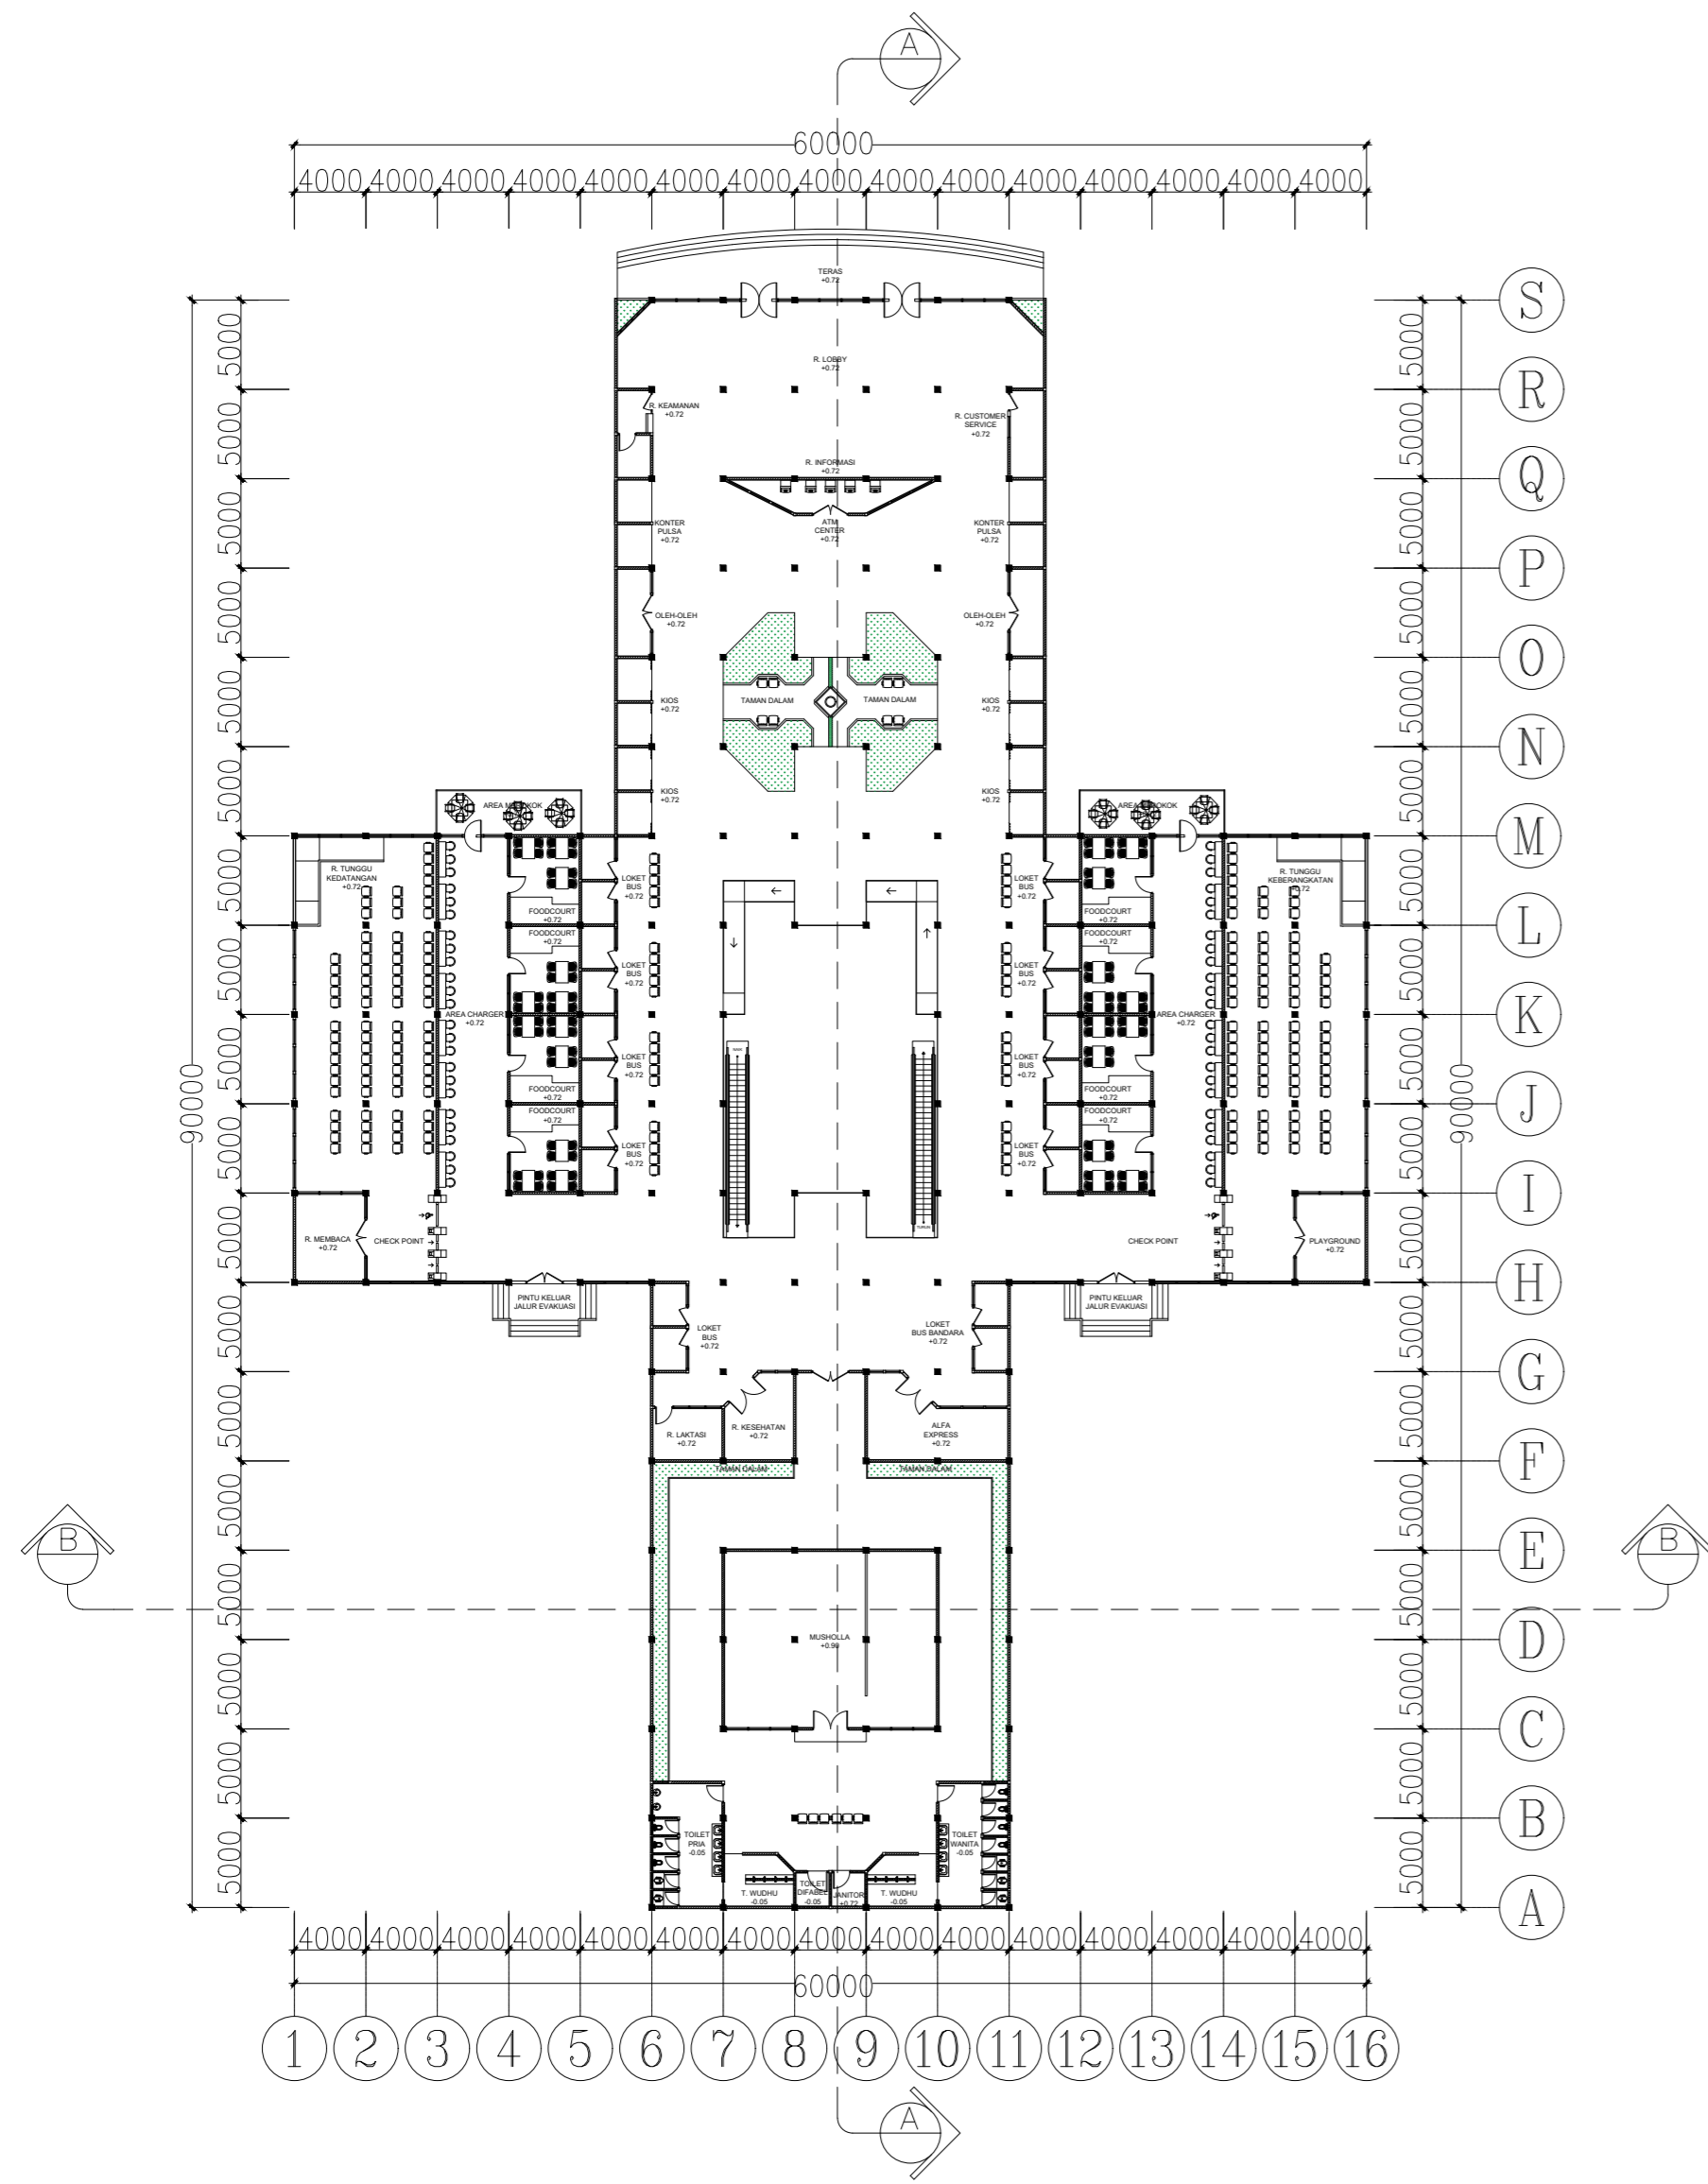

DENAH LANTAI 1
SKALA 1:400