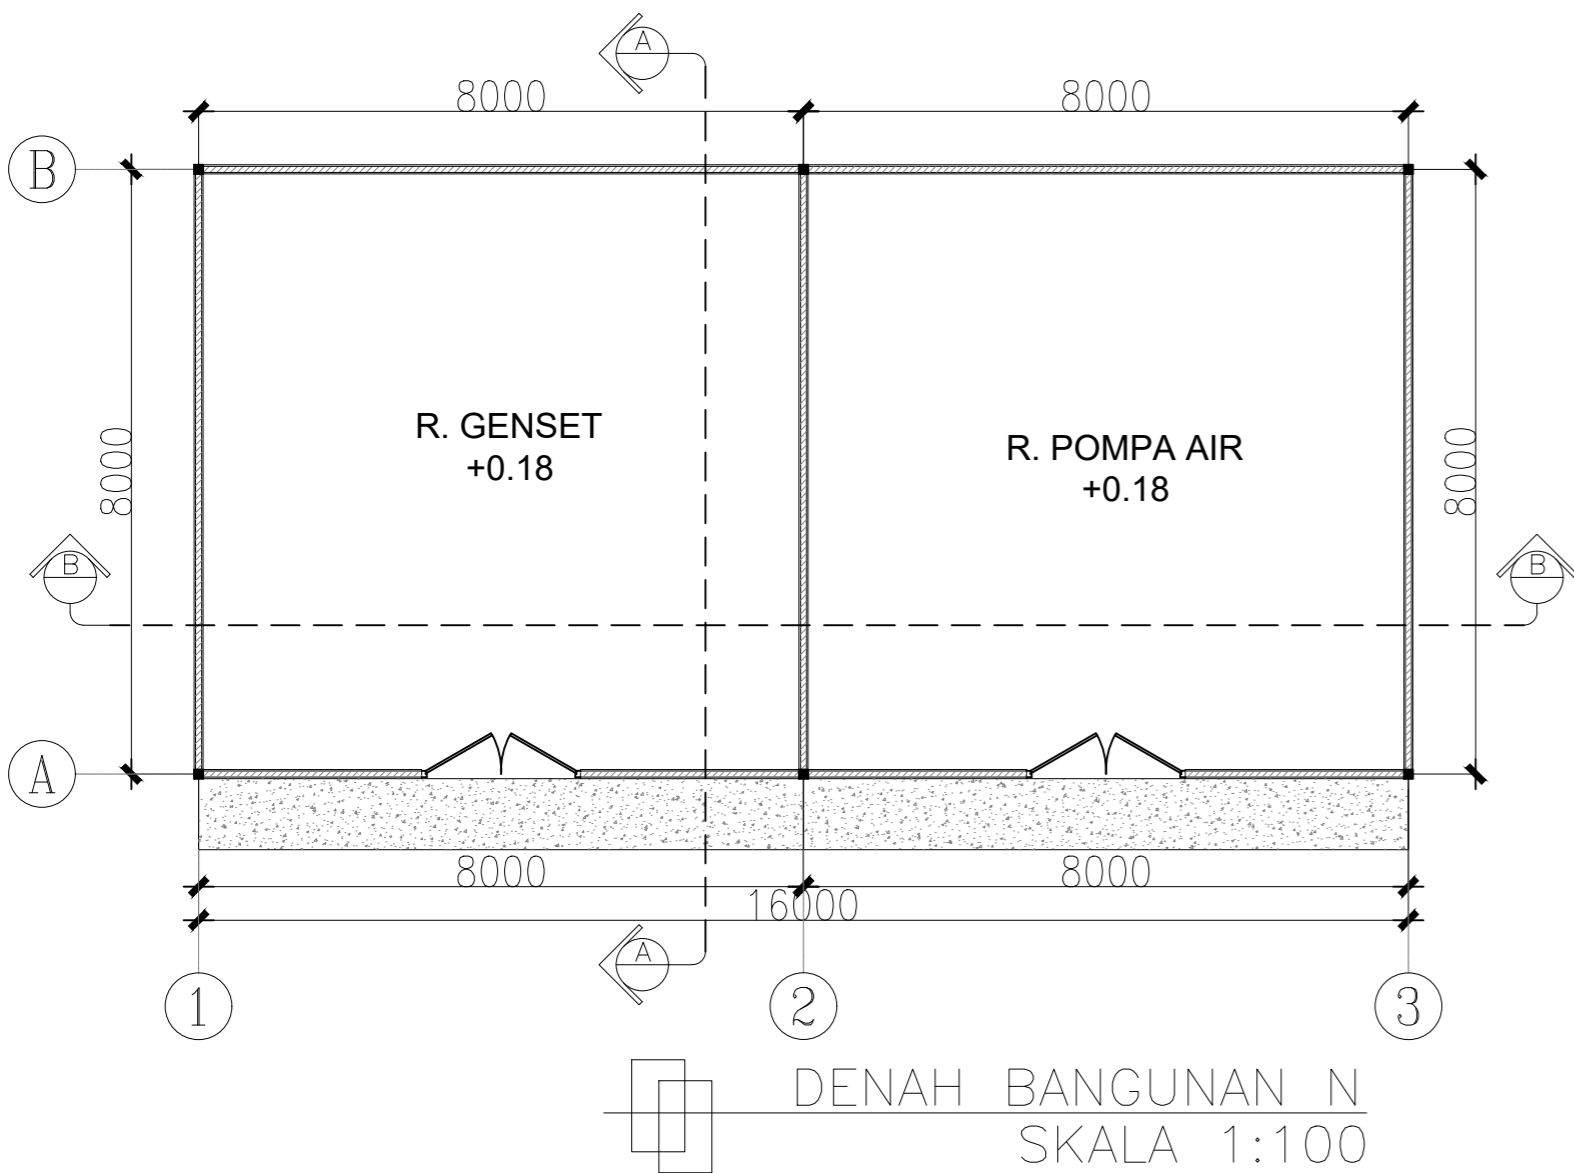

NAMA GAMBAR

DENAH & POTONGAN  
BANGUNAN N

SKALA 1:100

TANGGAL 24-07-2023

NO.GAMBAR 7/29

TAMPAK SELATAN  
SKALA 1:100

TAMPAK UTARA  
SKALA 1:100

TAMPAK BARAT  
SKALA 1:100