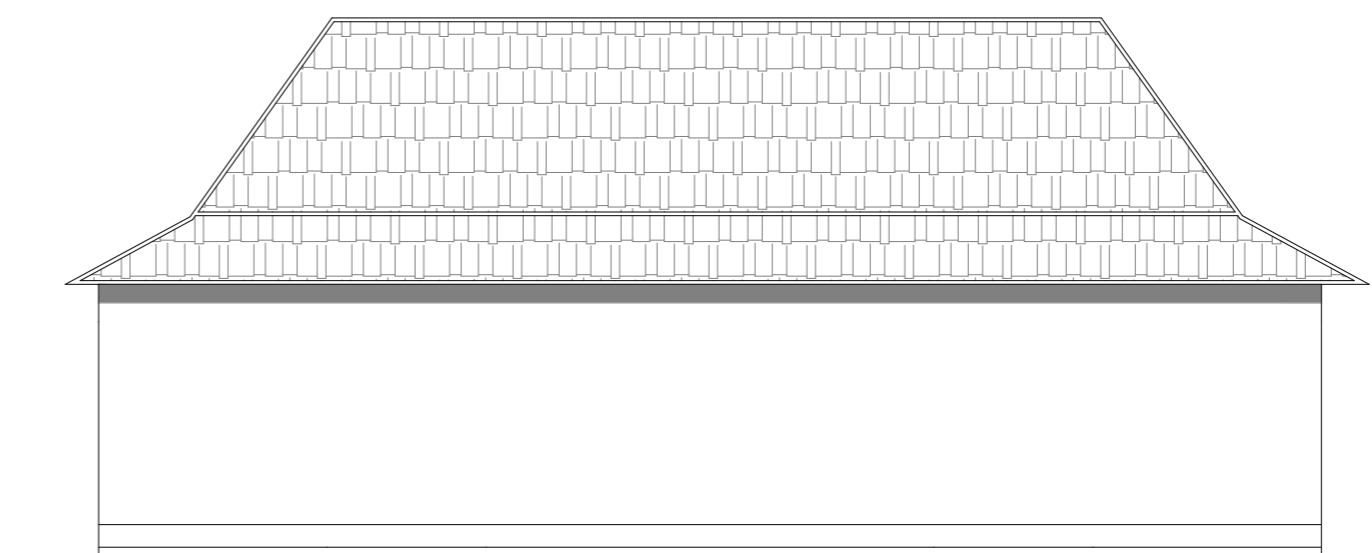

NAMA GAMBAR

DENAH & POTONGAN  
BANGUNAN N

SKALA 1:100

TANGGAL 24-07-2023

NO.GAMBAR 7/29

TAMPAK SELATAN  
SKALA 1:100

TAMPAK UTARA  
SKALA 1:100

TAMPAK BARAT  
SKALA 1:100