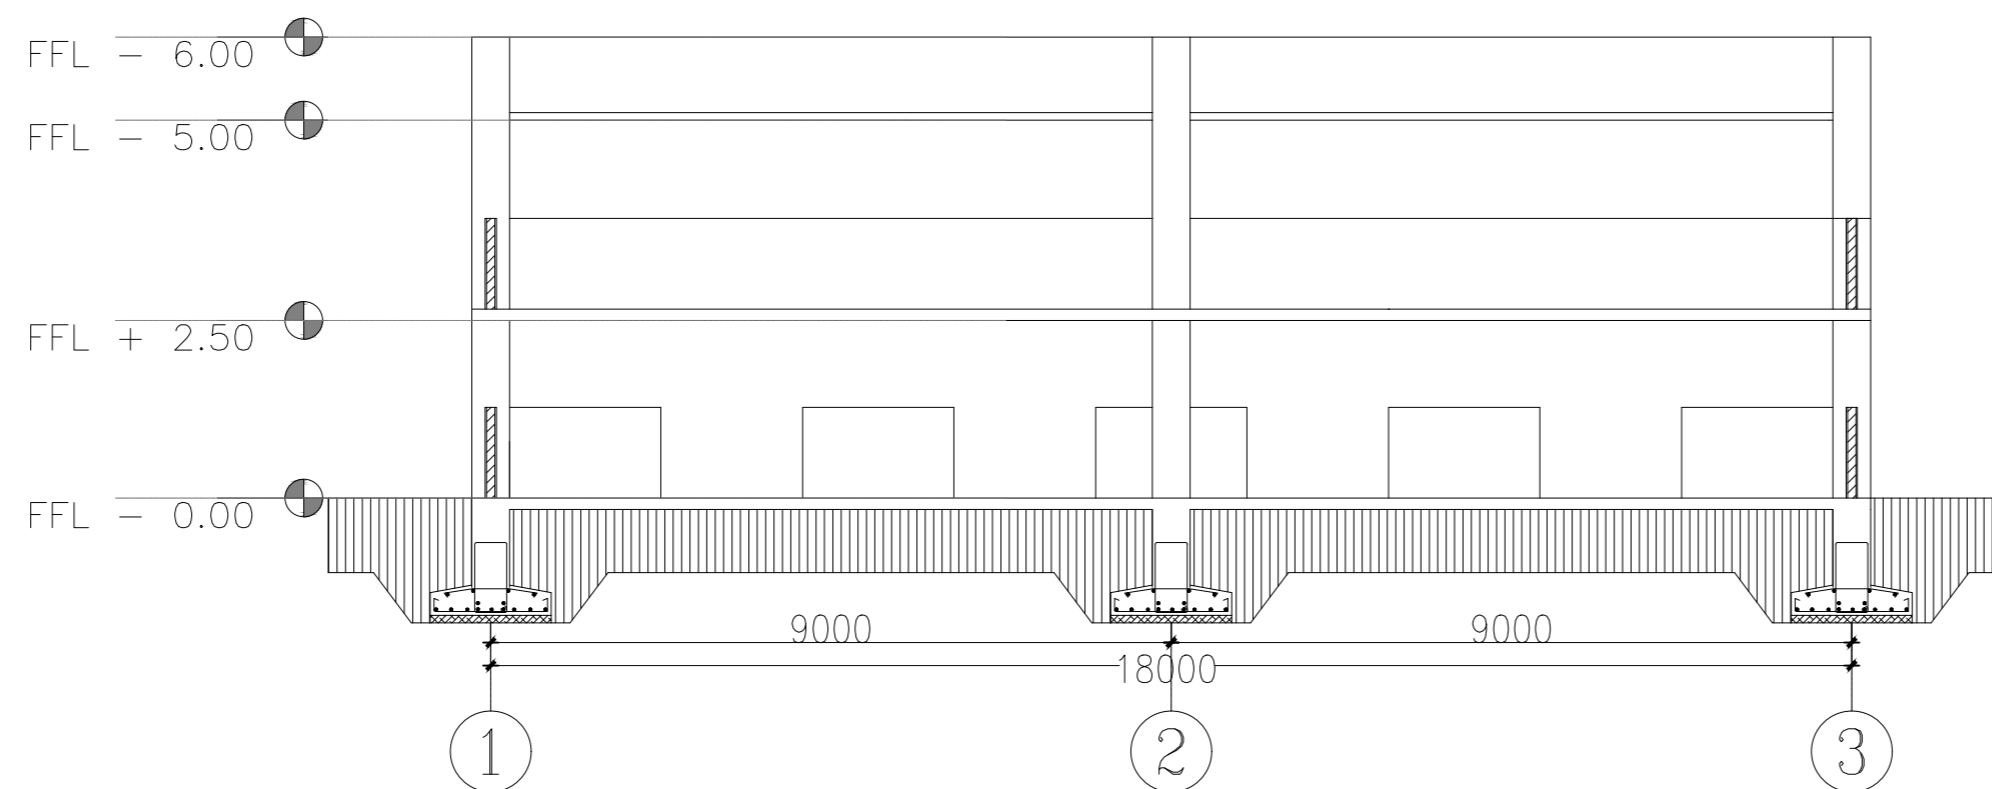

NAMA GAMBAR

POTONGAN  
BANGUNAN G

SKALA 1:100

TANGGAL 24-07-2023

NO.GAMBAR 20/29

01 POTONGAN A-A  
SKALA 1:100

01 POTONGAN B-B  
SKALA 1:100

TAMPAK SELATAN  
SKALA 1:100