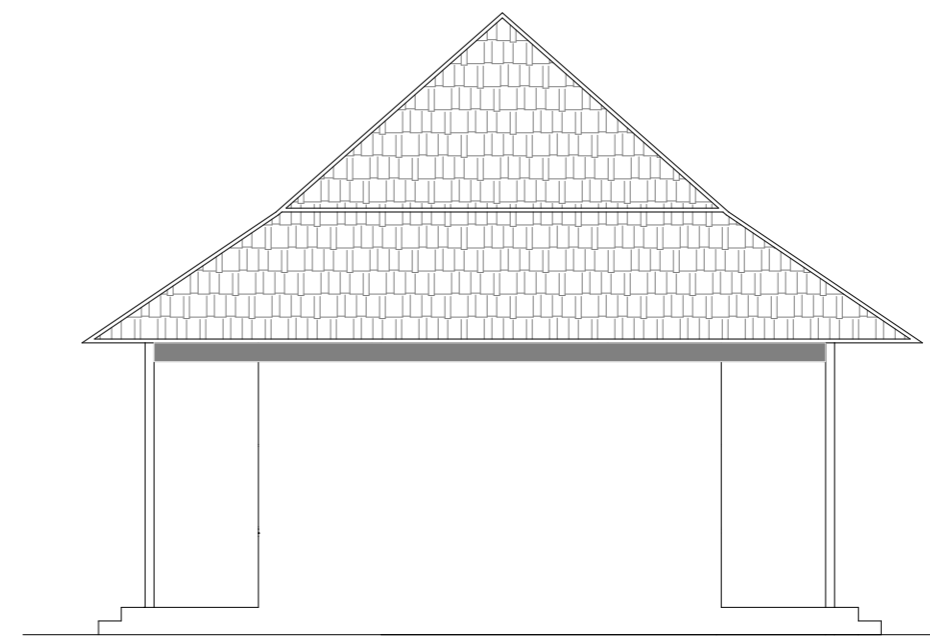

NAMA GAMBAR

DENAH & POTONGAN  
BANGUNAN J

SKALA 1:100

TANGGAL 24-07-2023

NO.GAMBAR 13/29

TAMPAK BARAT  
SKALA 1:100

TAMPAK TIMUR  
SKALA 1:100

TAMPAK SELATAN  
SKALA 1:100