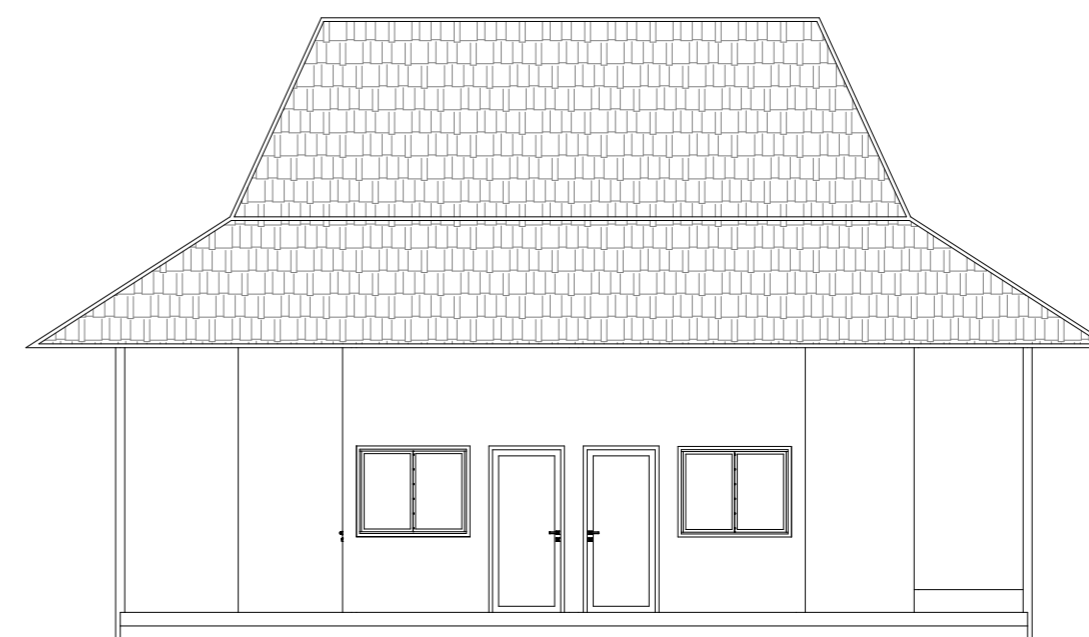

NAMA GAMBAR

DENAH & POTONGAN  
BANGUNAN J

SKALA 1:100

TANGGAL 24-07-2023

NO.GAMBAR 13/29

TAMPAK BARAT  
SKALA 1:100

TAMPAK TIMUR  
SKALA 1:100

TAMPAK SELATAN  
SKALA 1:100