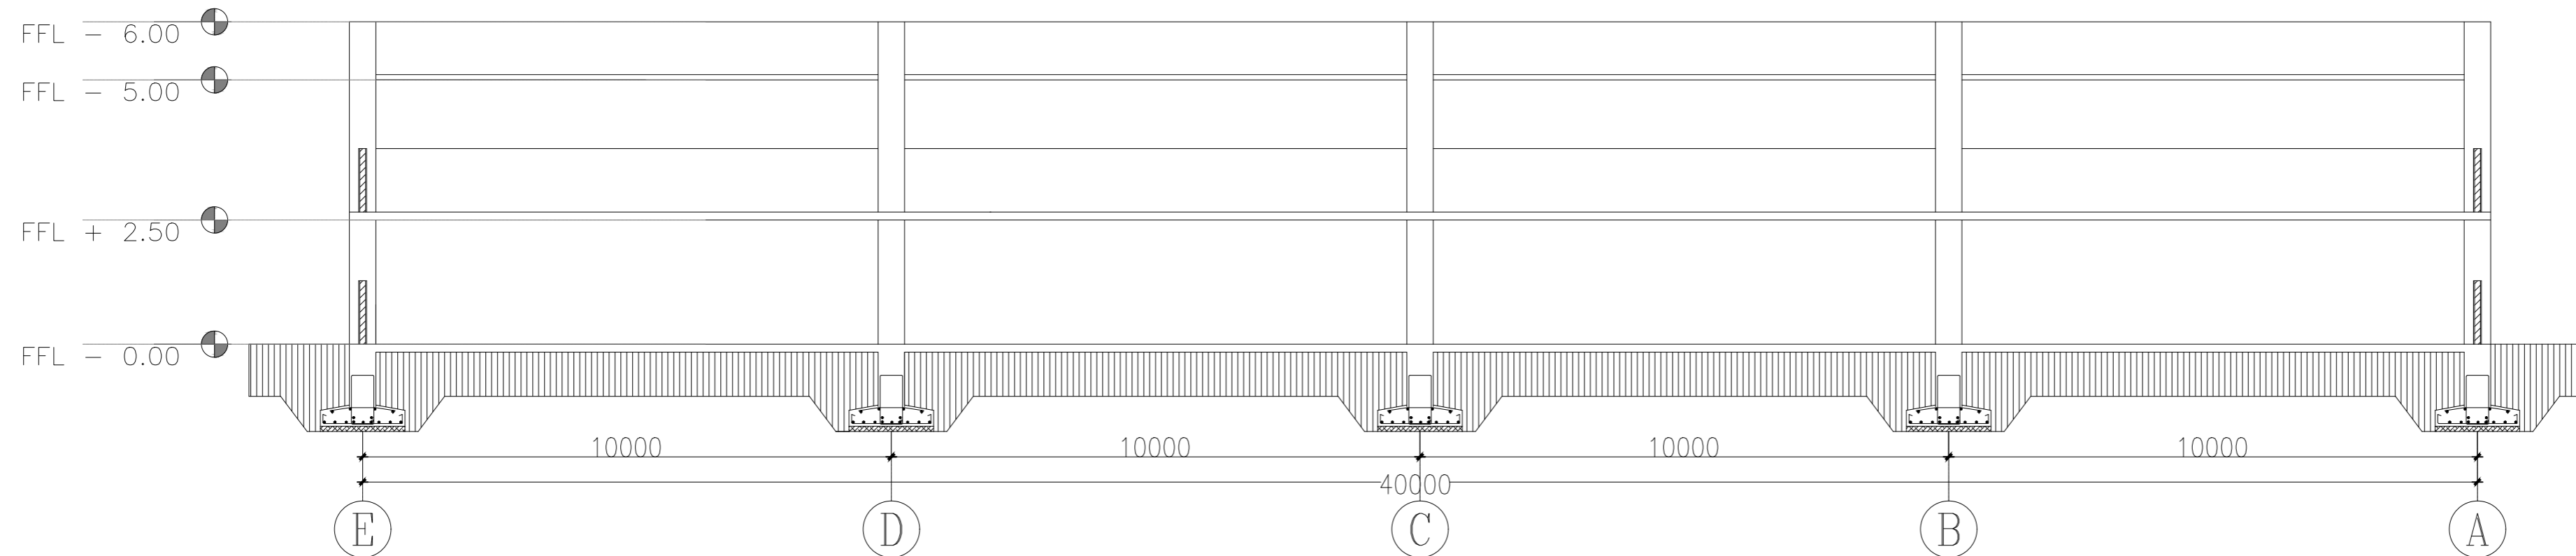

NAMA GAMBAR

POTONGAN  
BANGUNAN G

SKALA 1:100

TANGGAL 24-07-2023

NO.GAMBAR 20/29

01 POTONGAN A-A  
SKALA 1:100

01 POTONGAN B-B  
SKALA 1:100

TAMPAK SELATAN  
SKALA 1:100