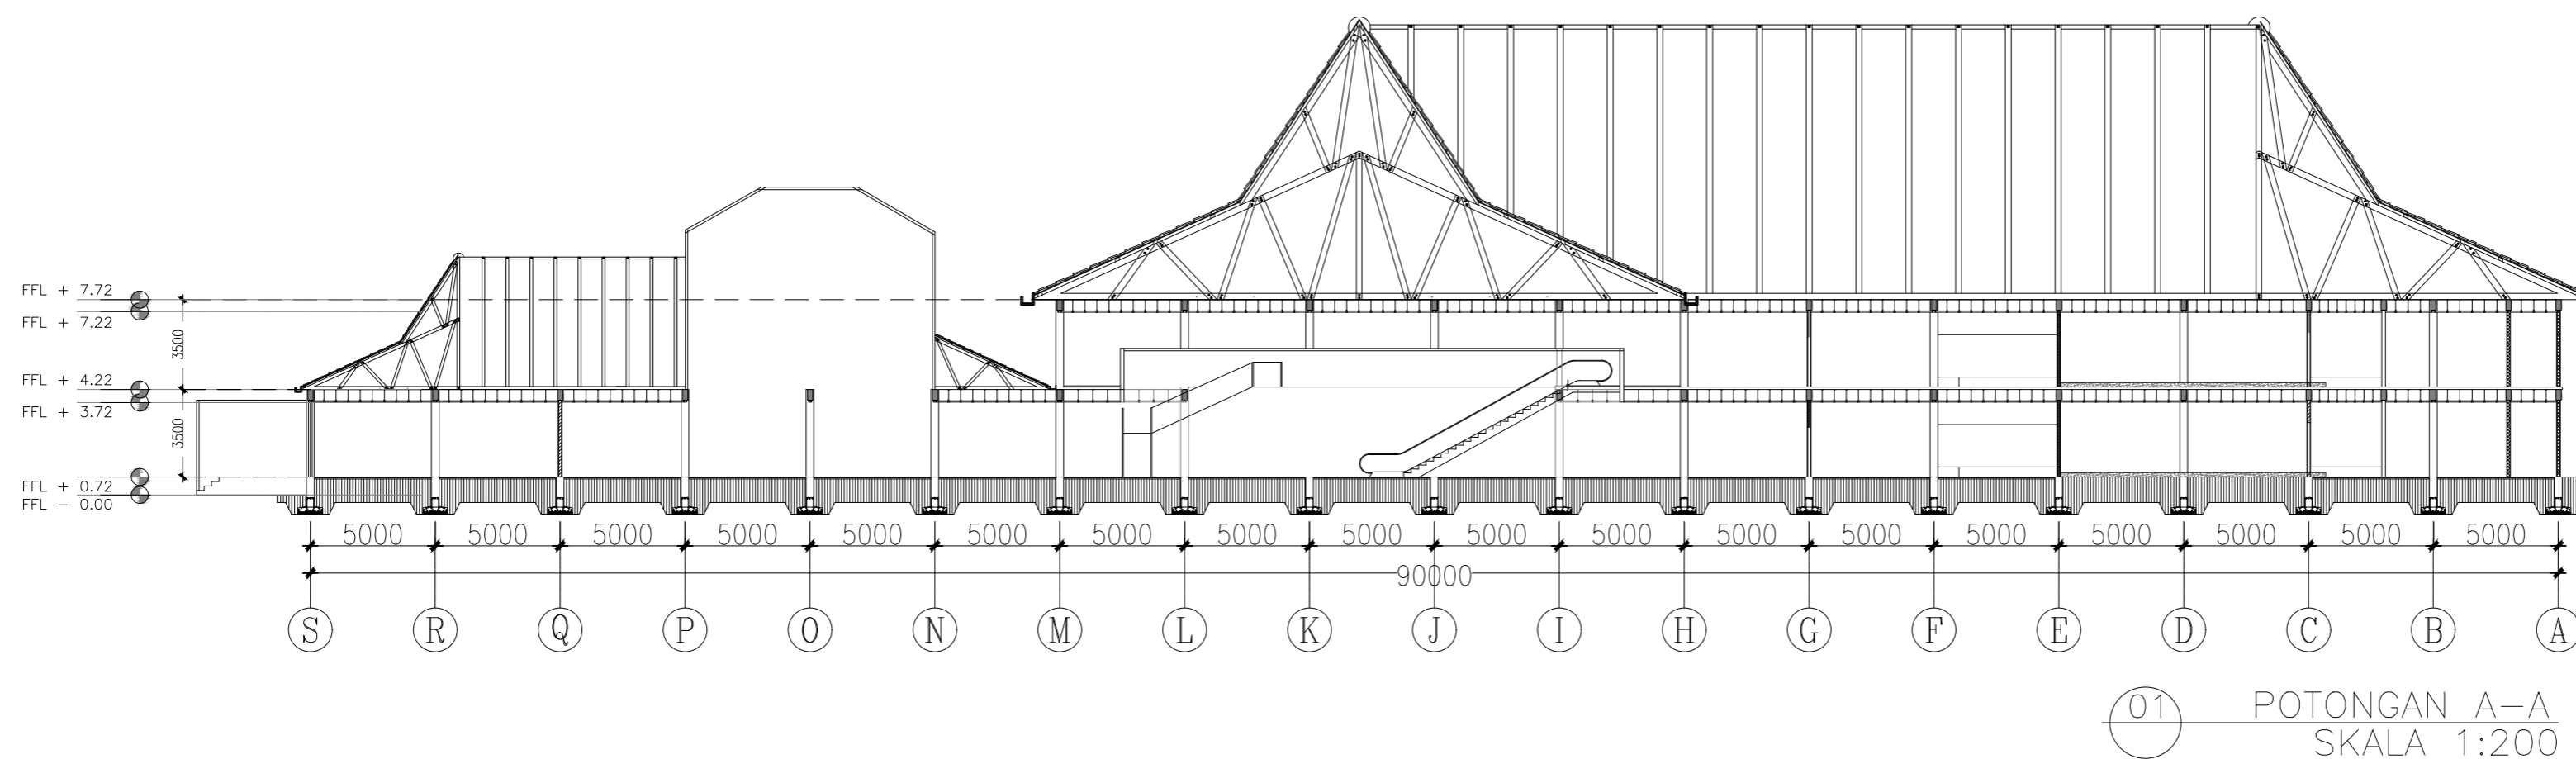

LOGO

CATATAN

MATA KULIAH

TUGAS AKHIR

NAMA DOSEN

ANISA, ST, MT
FINTA LISSIMIA, ST, MT

JUDUL TUGAS

REDESAIN BANGUNAN
TERMINAL BUS CILEUNGSI
DENGAN KONSEP
ARSITEKTUR PERILAKU
DI JAWA BARAT

NAMA MAHASISWA

SARI HIBATUNNISA FADHILAH
-
2019460032

NAMA GAMBAR

POTONGAN
BANGUNAN A

SKALA 1:200

TANGGAL 24-07-2023

NO.GAMBAR 4/29