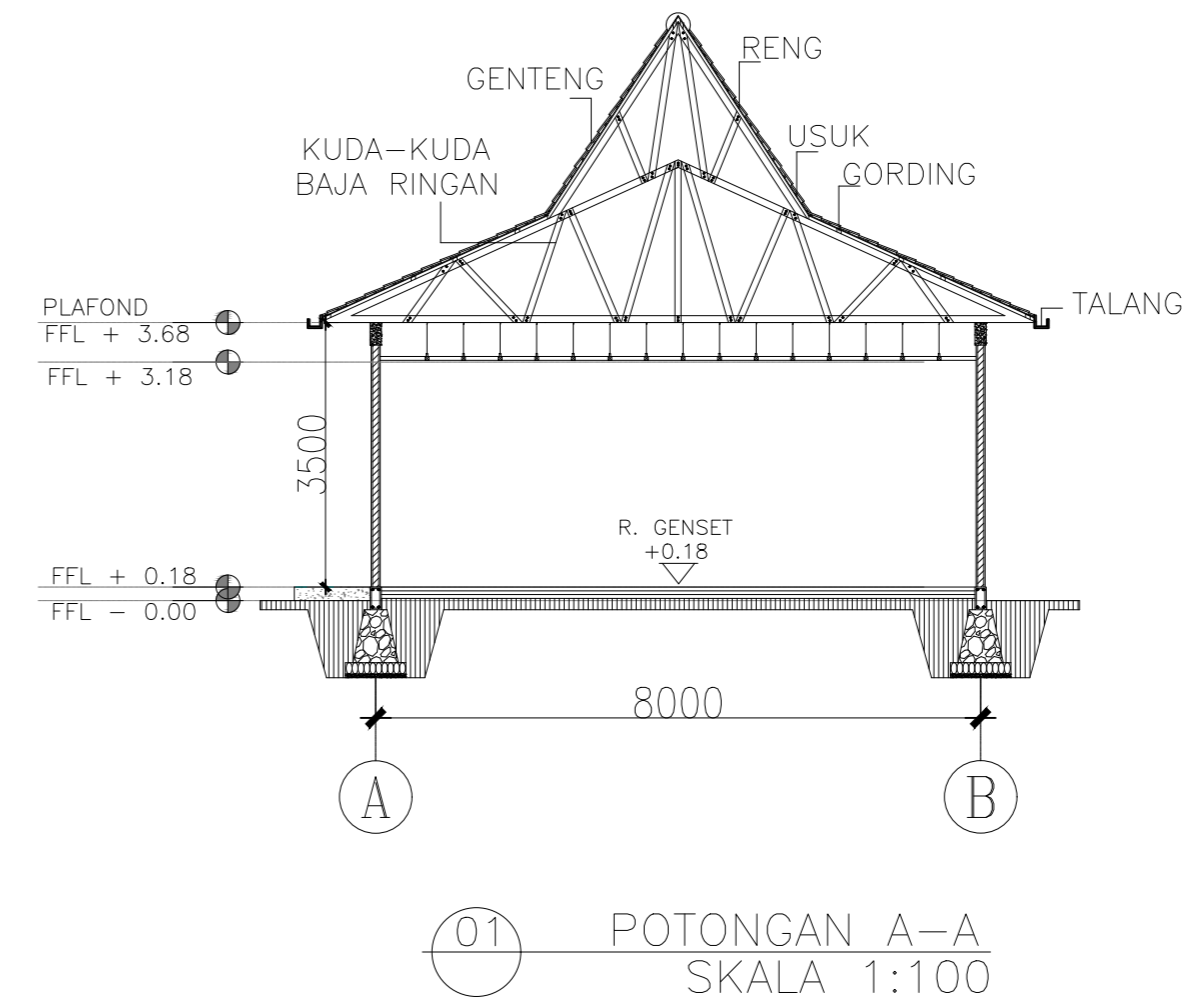

LOGO

CATATAN

MATA KULIAH

TUGAS AKHIR

NAMA DOSEN

ANISA, ST, MT
FINTA LISSIMIA, ST, MT

JUDUL TUGAS

REDESAIN BANGUNAN
TERMINAL BUS CILEUNGSI
DENGAN KONSEP
ARSITEKTUR PERILAKU
DI JAWA BARAT

NAMA MAHASISWA

SARI HIBATUNNISA FADHILAH
-
2019460032

NAMA GAMBAR

DENAH & POTONGAN
BANGUNAN N

SKALA 1:100

TANGGAL 24-07-2023

NO.GAMBAR 7/29