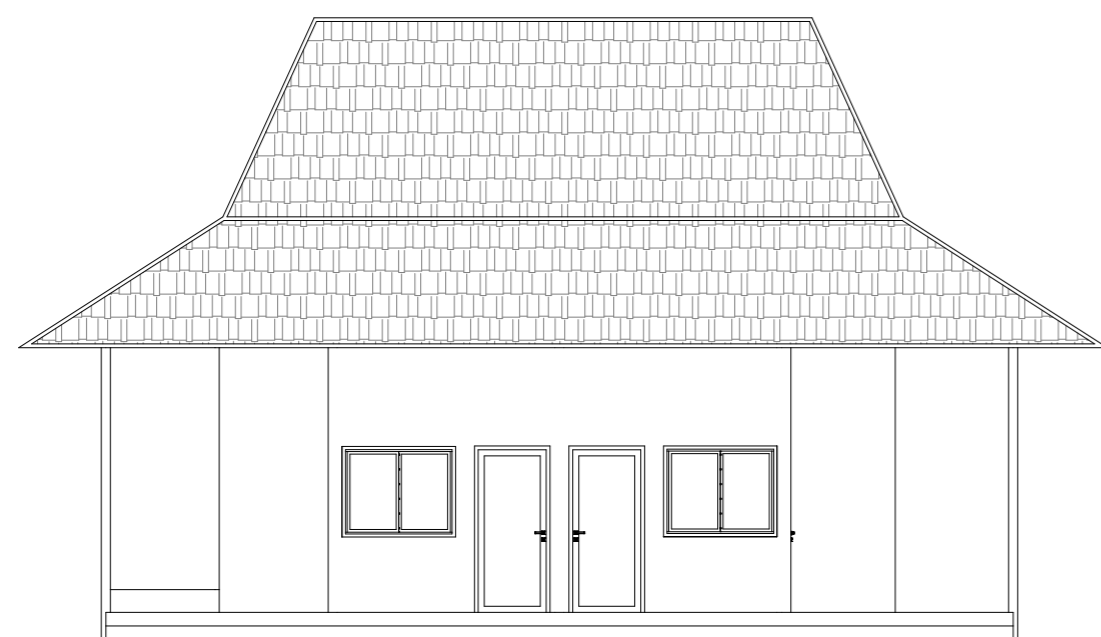

NAMA GAMBAR

DENAH & POTONGAN  
BANGUNAN J

SKALA 1:100

TANGGAL 24-07-2023

NO.GAMBAR 13/29

TAMPAK BARAT  
SKALA 1:100

TAMPAK TIMUR  
SKALA 1:100

TAMPAK SELATAN  
SKALA 1:100