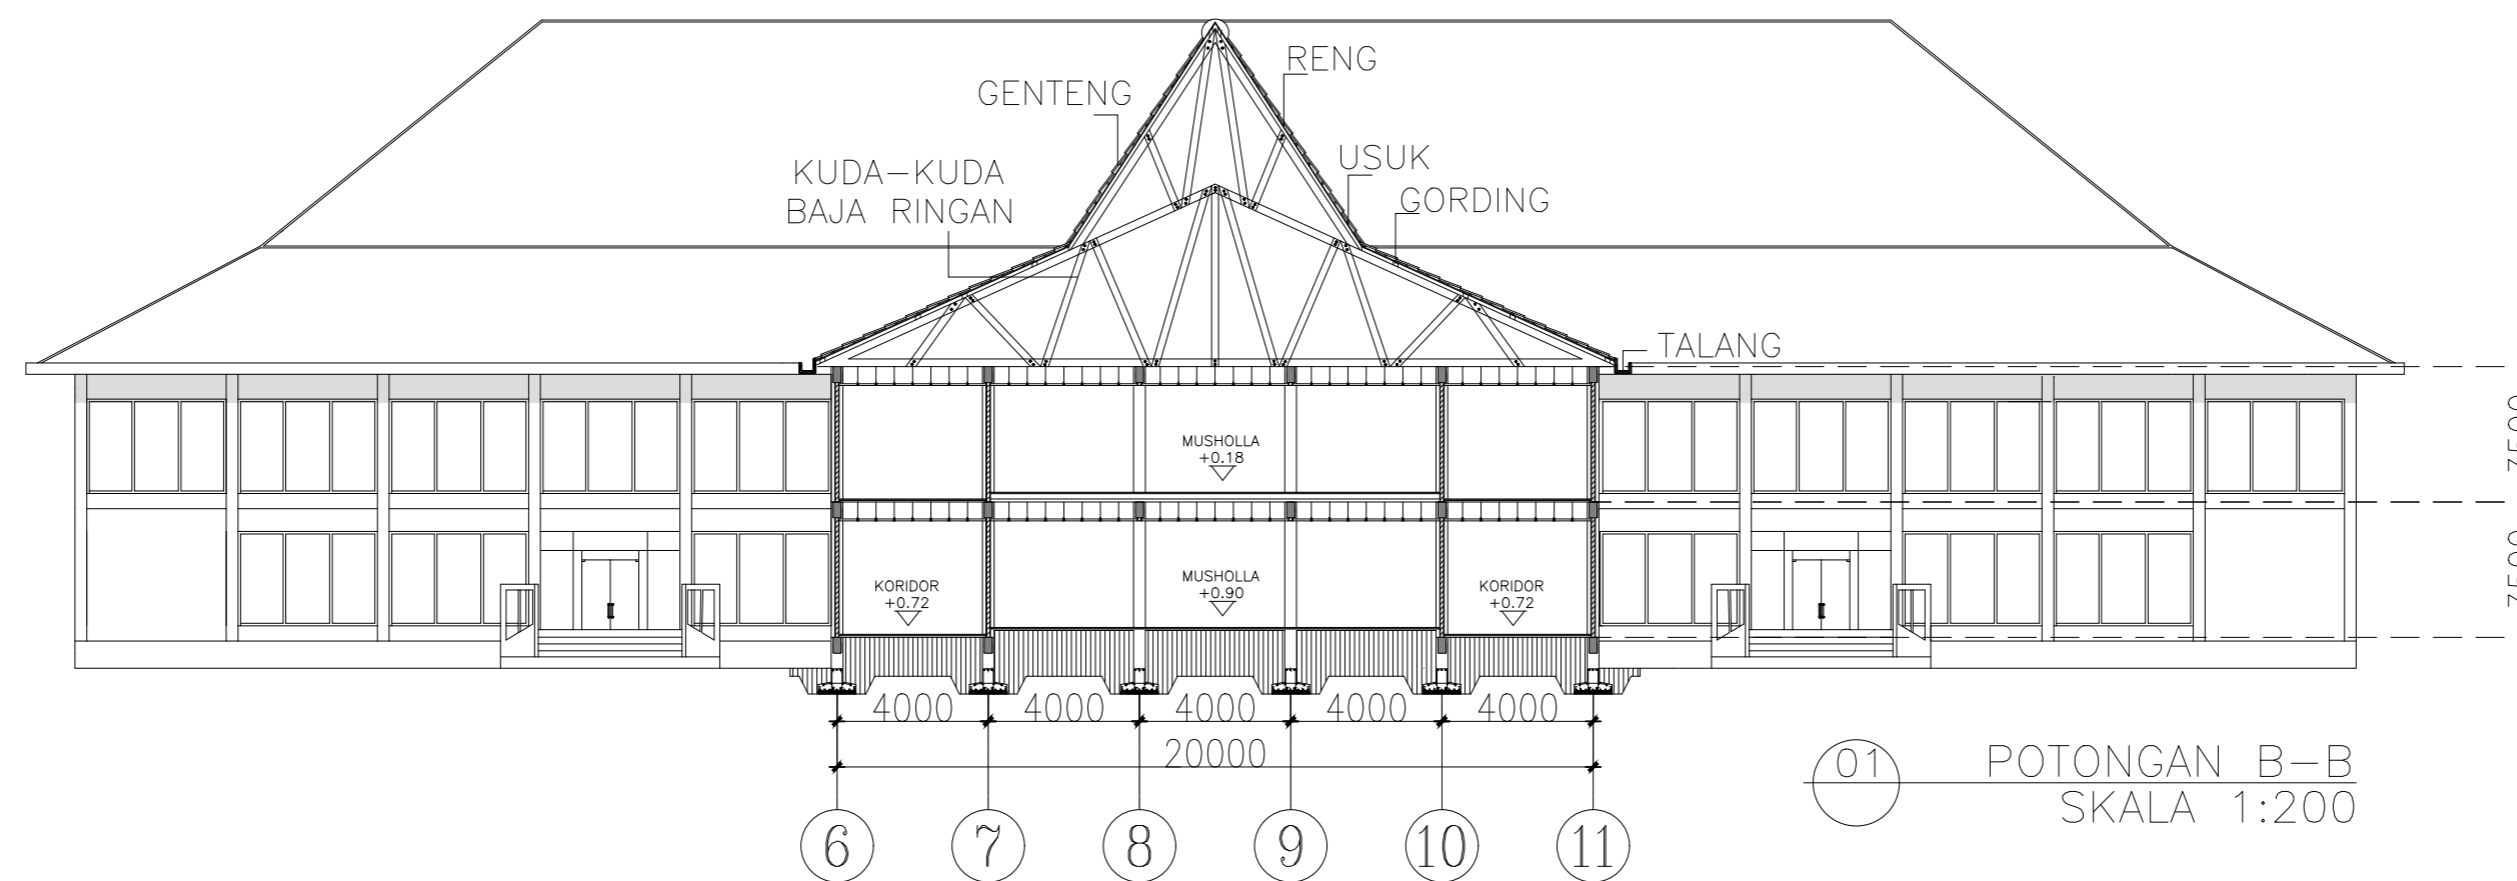

LOGO

CATATAN

MATA KULIAH

TUGAS AKHIR

NAMA DOSEN

ANISA, ST, MT
FINTA LISSIMIA, ST, MT

JUDUL TUGAS

REDESAIN BANGUNAN
TERMINAL BUS CILEUNGSI
DENGAN KONSEP
ARSITEKTUR PERILAKU
DI JAWA BARAT

NAMA MAHASISWA

SARI HIBATUNNISA FADHILAH
-
2019460032

NAMA GAMBAR

POTONGAN
BANGUNAN A

SKALA 1:200

TANGGAL 24-07-2023

NO.GAMBAR 4/29