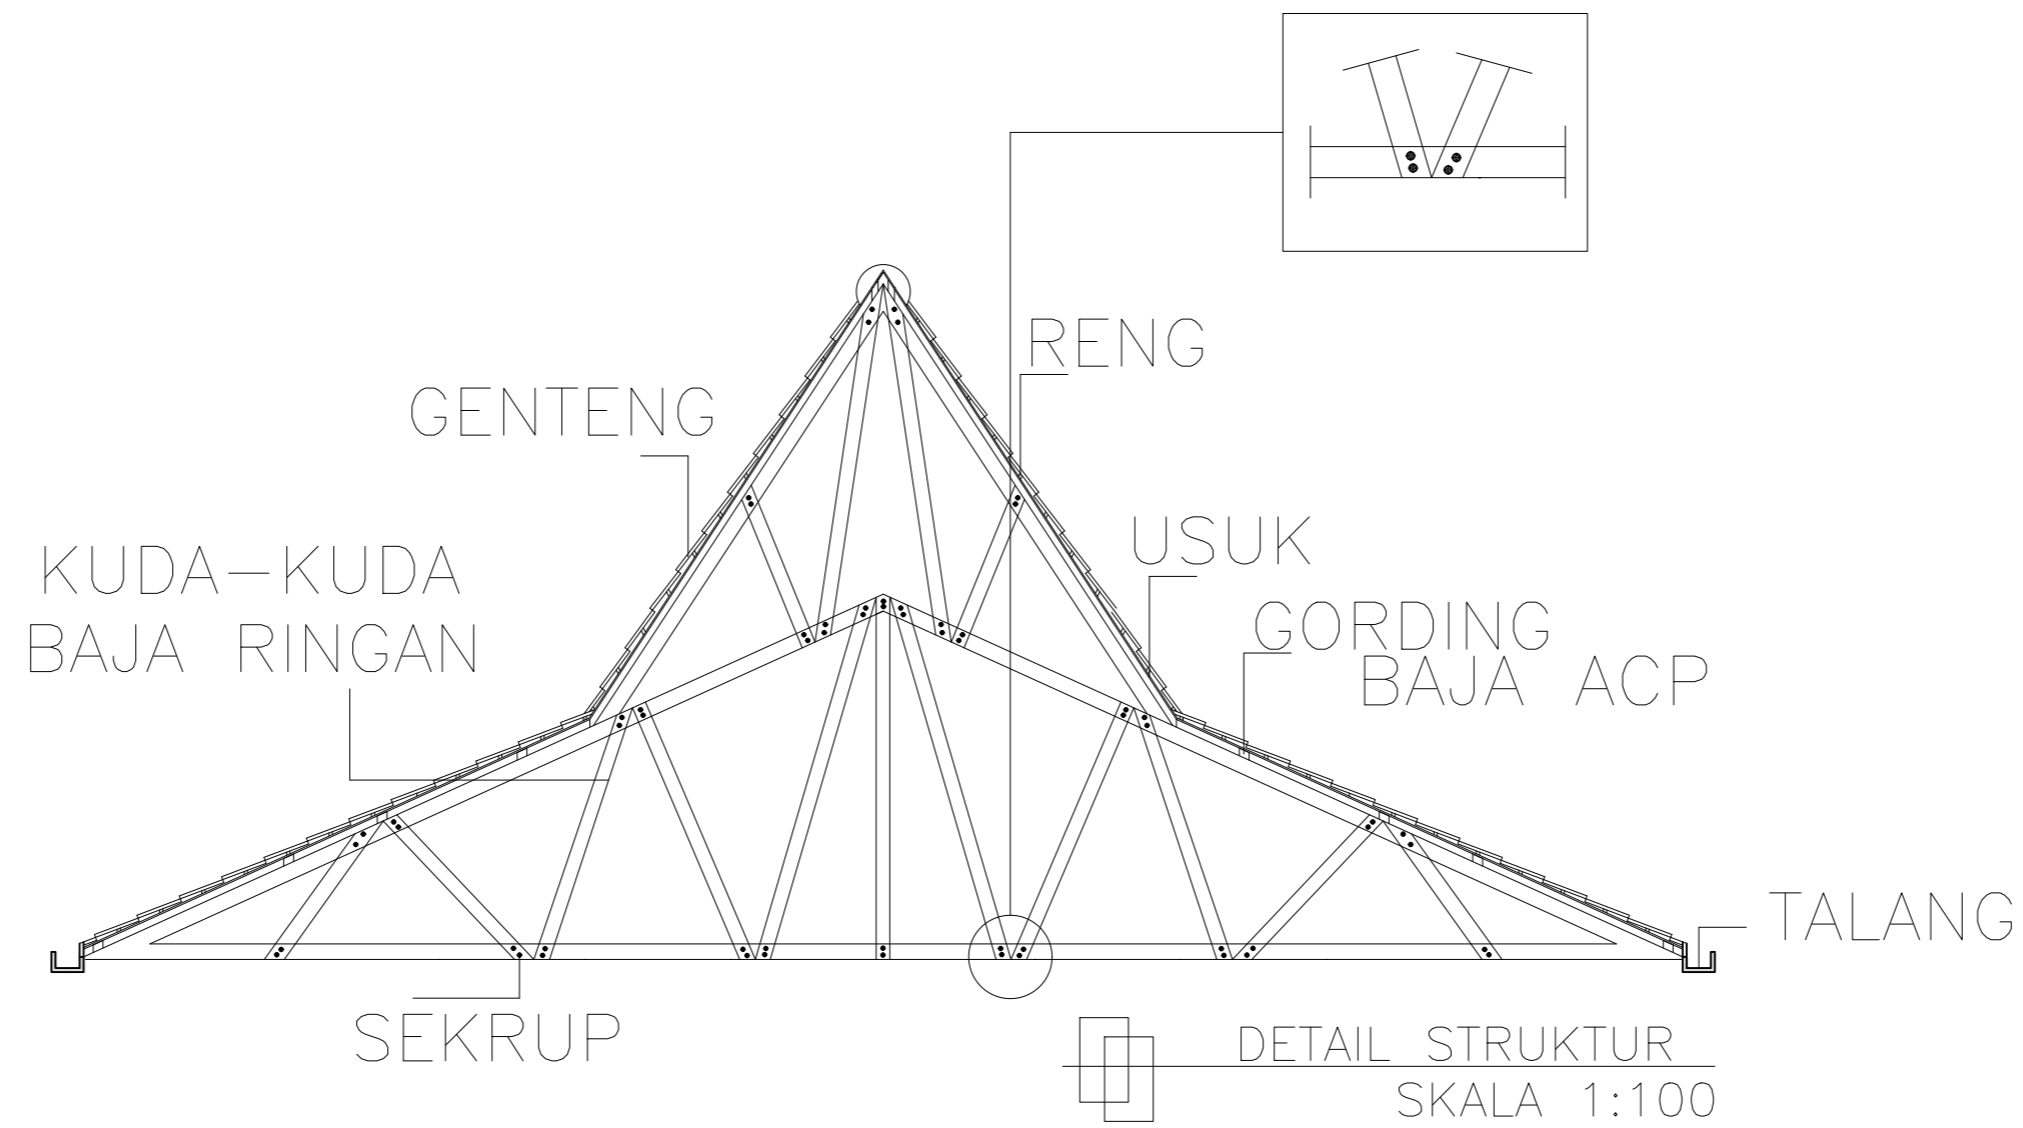

NAMA GAMBAR

DETAIL ARSITEKTUR

SKALA 1:100

TANGGAL 24-07-2023

NO.GAMBAR 27/29

LOGO

CATATAN

MATA KULIAH