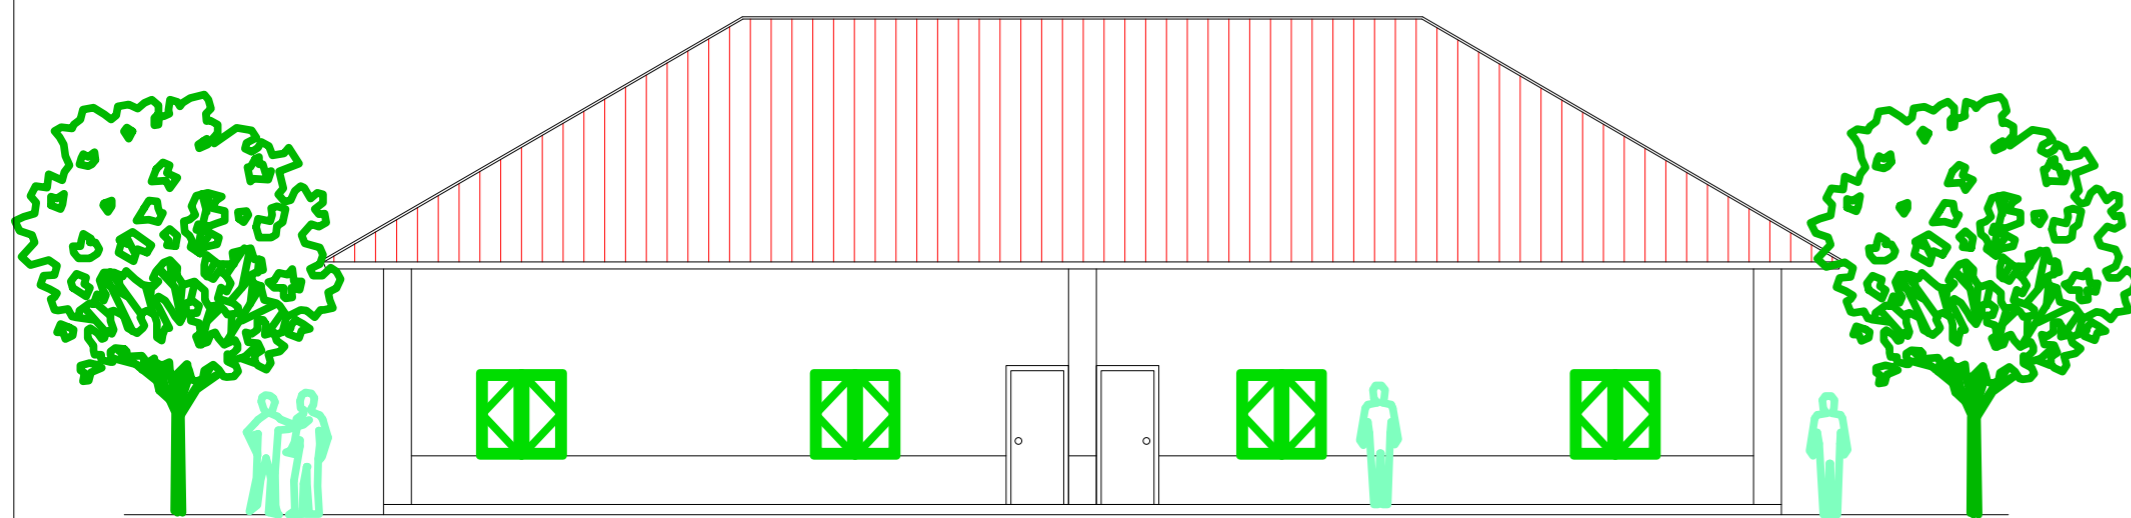

PASAR TRADISIONAL DENGAN  
KONSEP ARSITEKTUR TROPIS  
DI TANGERANG SELATAN

NAMA MAHASISWA

ANDIANI IMANTAKA  
2019460001

NAMA GAMBAR

POTONGAN B  
BANGUNAN GENSET

|           |            |
|-----------|------------|
| SKALA     | 1:100      |
| TANGGAL   | 24/07/2023 |
| NO.GAMBAR |            |