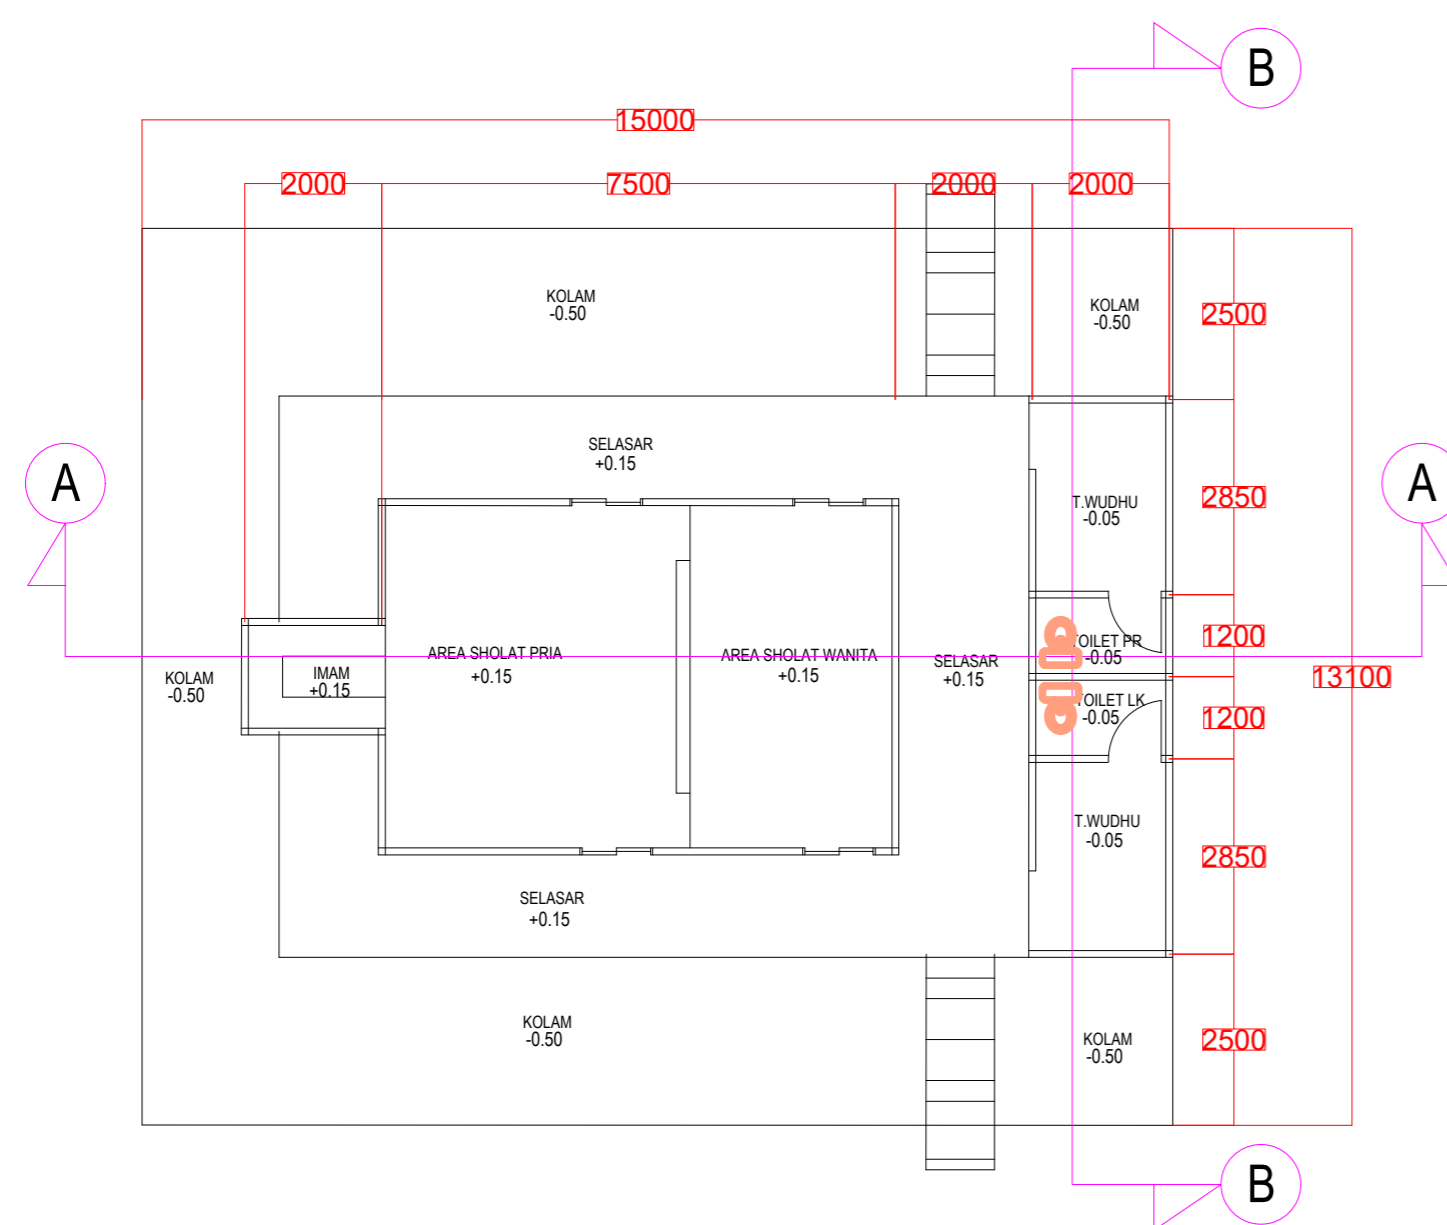

NAMA MAHASISWA

ANDIANI IMANTAKA  
2019460001

NAMA GAMBAR

DENAH DAN POTONGAN  
BANGUNAN MUSHOLA

SKALA 1:100

TANGGAL 24/07/2023

NO.GAMBAR

DENAH MUSHOLA  
SKALA 1:100