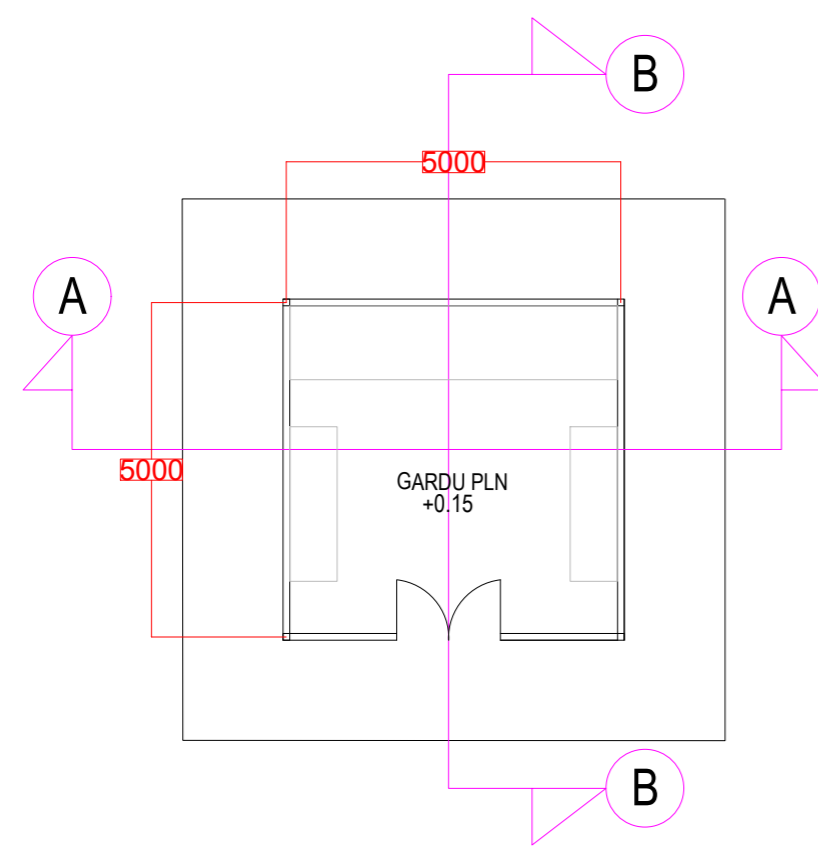

PASAR TRADISIONAL DENGAN  
KONSEP ARSITEKTUR TROPIS  
DI TANGERANG SELATAN

NAMA MAHASISWA

ANDIANI IMANTAKA  
2019460001

NAMA GAMBAR

TAMPAK DEPAN  
FOODCOURT

|           |            |
|-----------|------------|
| SKALA     | 1:150      |
| TANGGAL   | 24/07/2023 |
| NO.GAMBAR |            |