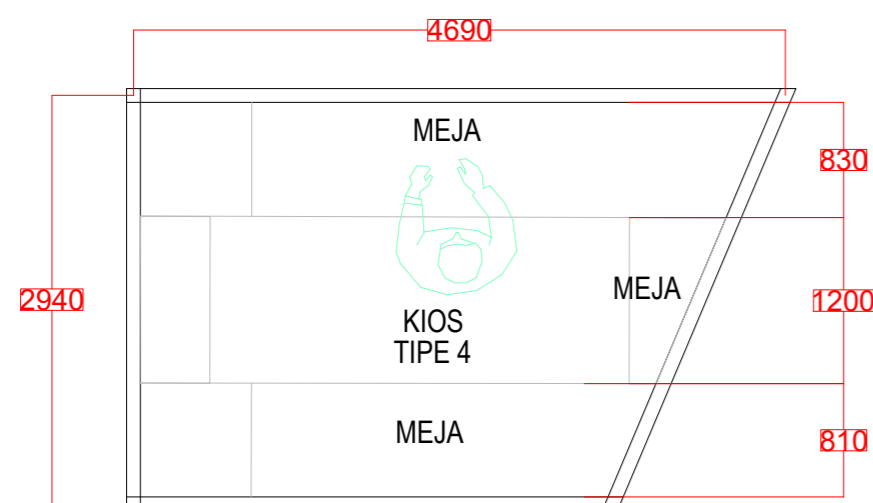

TIPE KIOS 4
SKALA 1:50