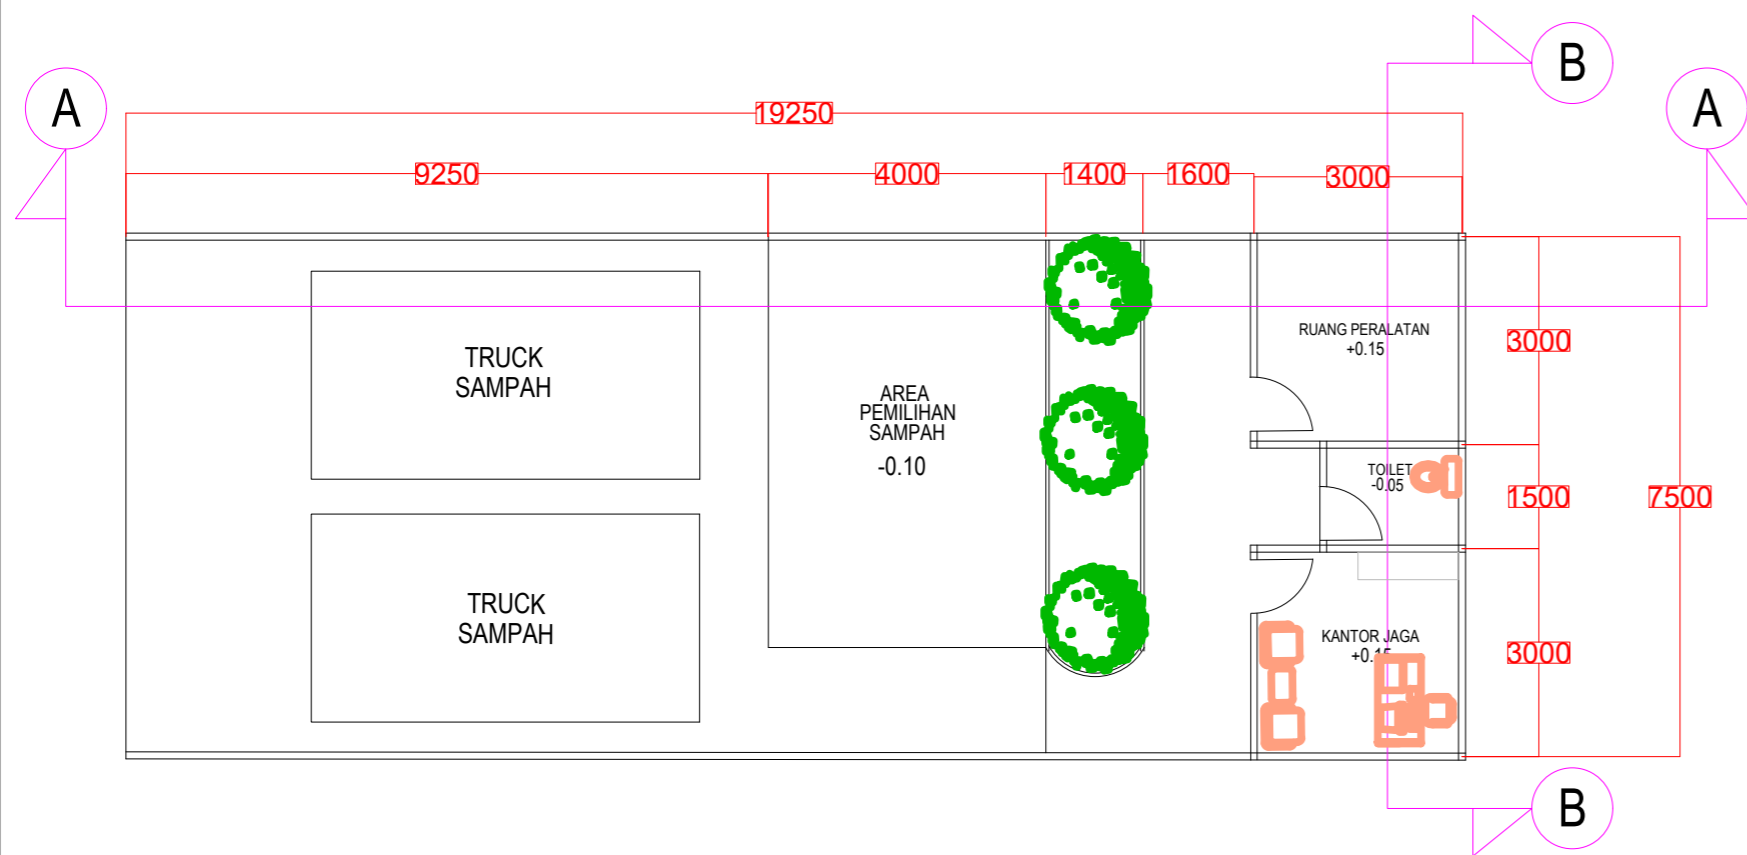

DENAH TPS
SKALA 1:100