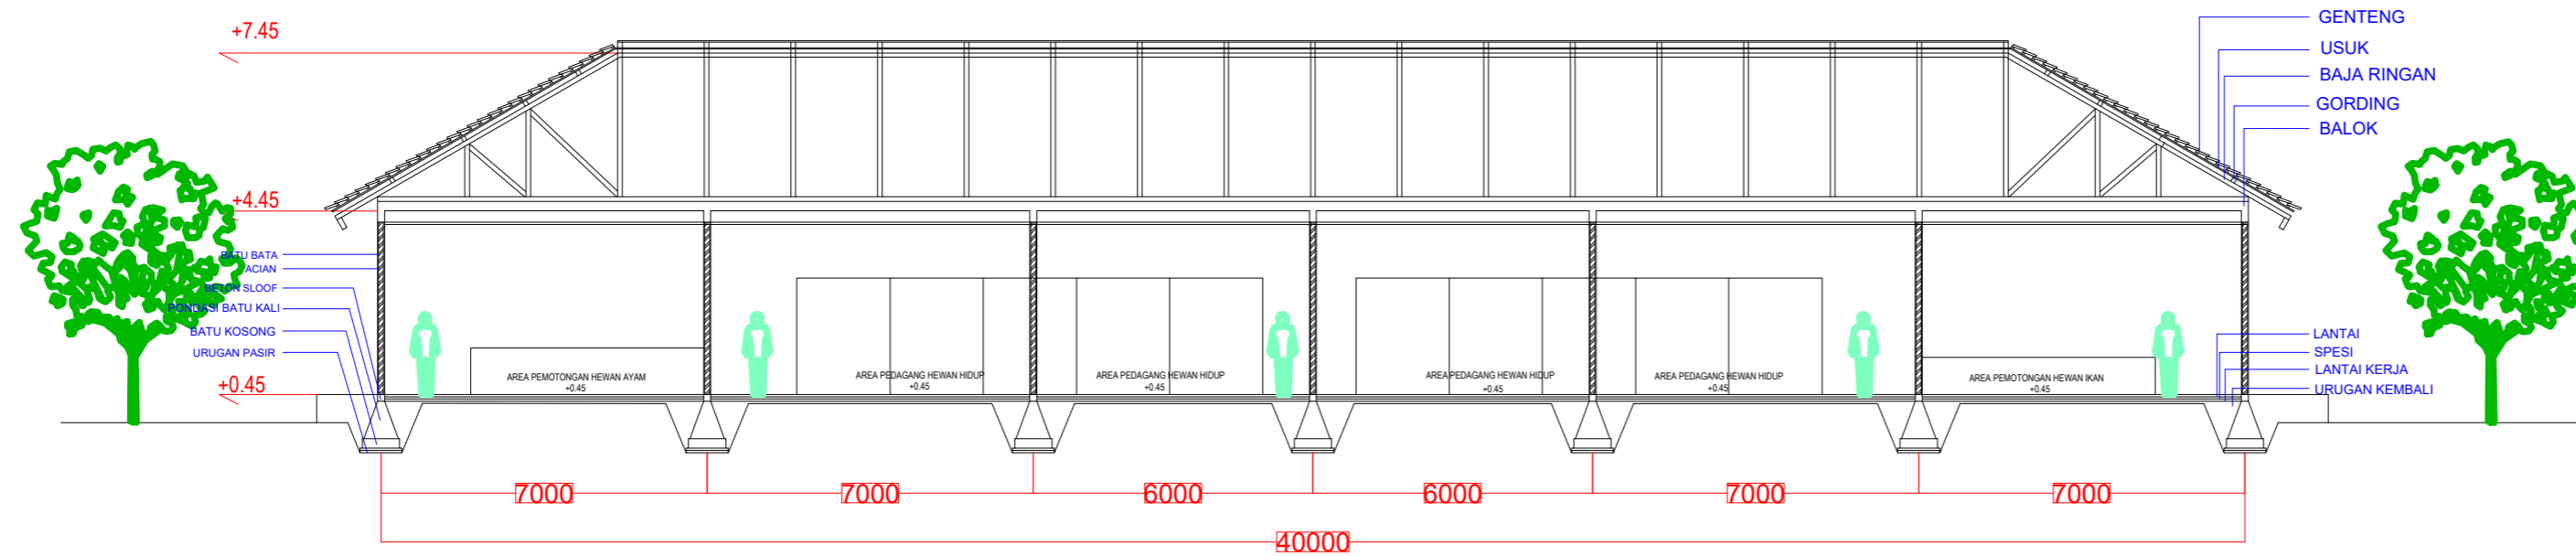

JUDUL TUGAS

PASAR TRADISIONAL DENGAN  
 KONSEP ARSITEKTUR TROPIS  
 DI TANGERANG SELATAN

NAMA MAHASISWA

ANDIANI IMANTAKA  
 2019460001

NAMA GAMBAR

DENAH DAN POTONGAN  
 BANGUNAN PEDAGANG  
 HEWAN HIDUP

|           |            |
|-----------|------------|
| SKALA     | 1:100      |
| TANGGAL   | 24/07/2023 |
| NO.GAMBAR |            |