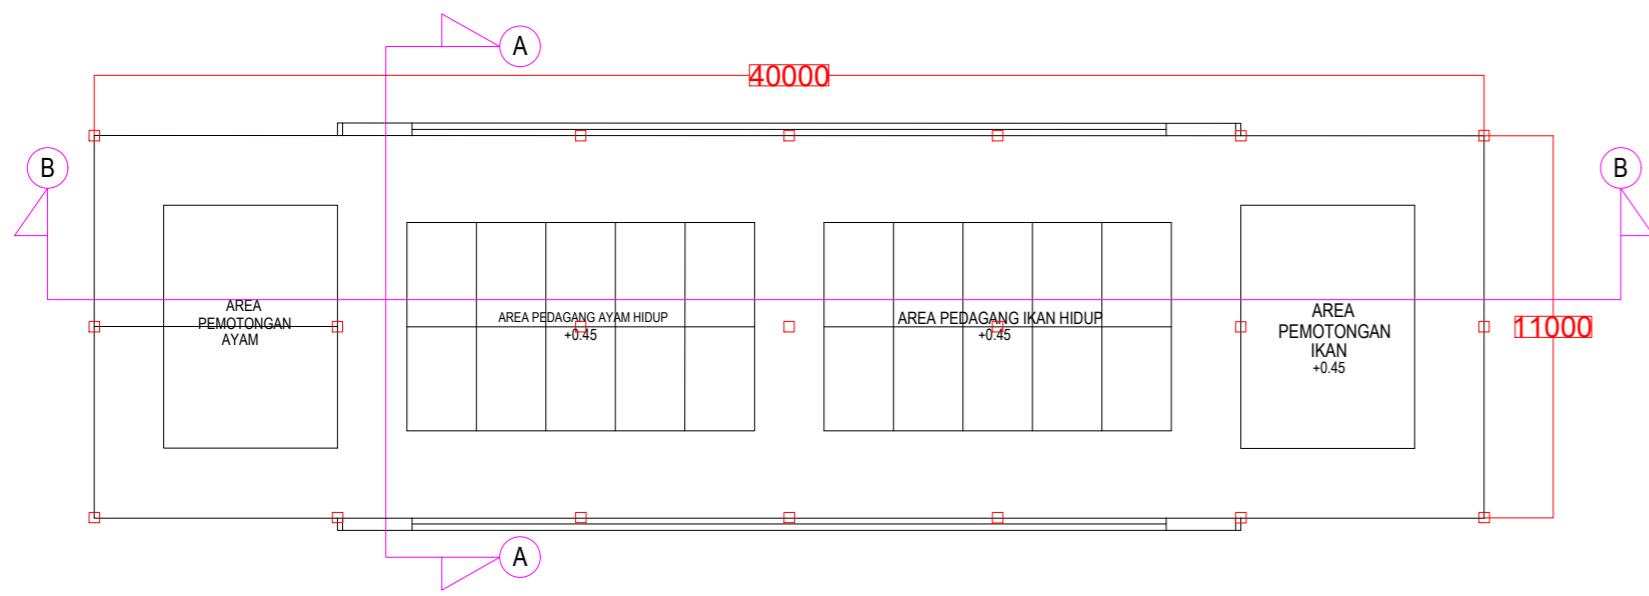

JUDUL TUGAS

PASAR TRADISIONAL DENGAN  
KONSEP ARSITEKTUR TROPIS  
DI TANGERANG SELATAN

NAMA MAHASISWA

ANDIANI IMANTAKA  
2019460001

NAMA GAMBAR

TAMPAK  
BANGUNAN GENSET

|           |            |
|-----------|------------|
| SKALA     | 1:100      |
| TANGGAL   | 24/07/2023 |
| NO.GAMBAR |            |