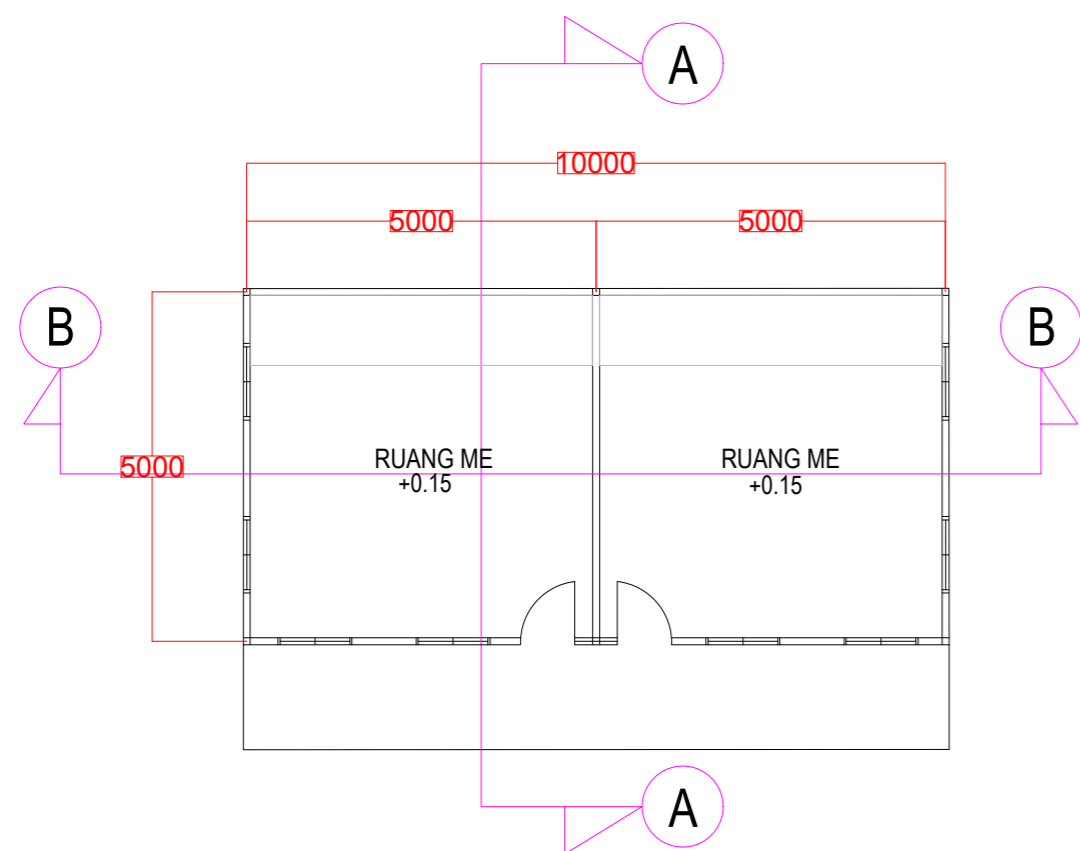

JUDUL TUGAS

PASAR TRADISIONAL DENGAN  
KONSEP ARSITEKTUR TROPIS  
DI TANGERANG SELATAN

NAMA MAHASISWA

ANDIANI IMANTAKA  
—  
2019460001

NAMA GAMBAR

POTONGAN B  
BANGUNAN PEDAGANG  
HEWAN HIDUP

|           |            |
|-----------|------------|
| SKALA     | 1:100      |
| TANGGAL   | 24/07/2023 |
| NO.GAMBAR |            |