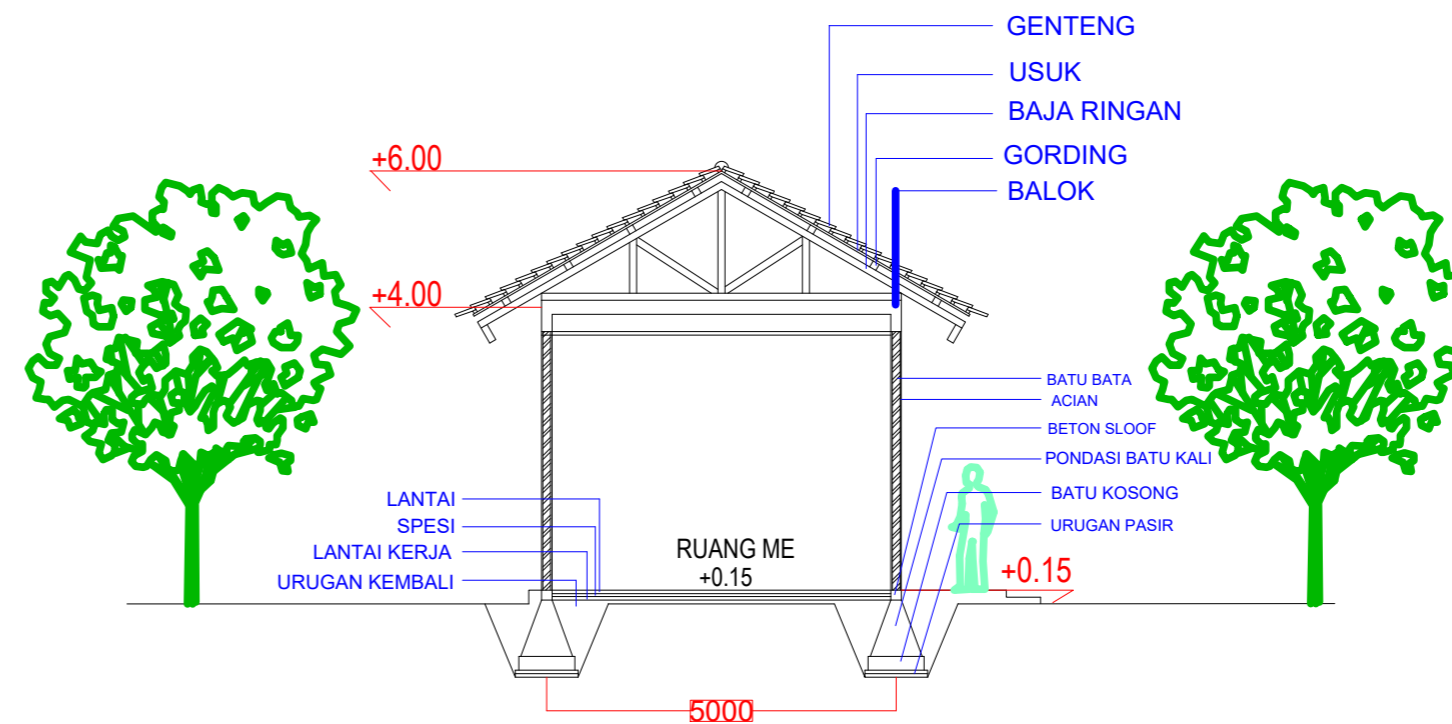

POTONGAN A RUANG ME
SKALA 1:100