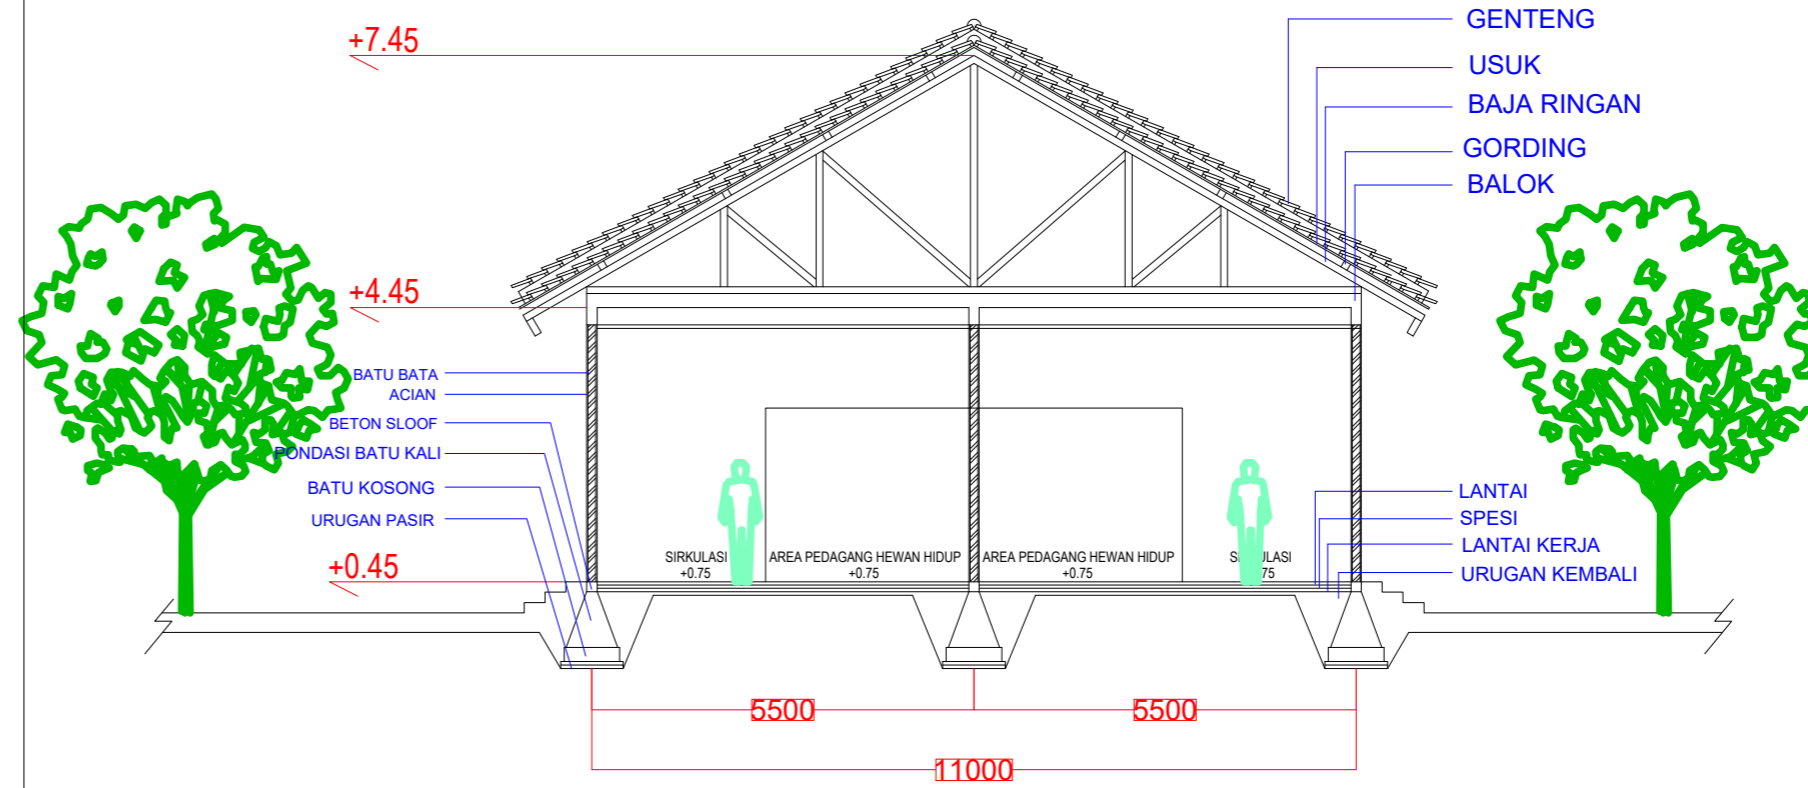

POTONGAN A PEDAGANG HEWAN HIDUP
SKALA 1:100

LOGO

CATATAN

MATA KULIAH

TUGAS AKHIR

NAMA DOSEN

Dr. Ir. Ar. Dedi Hantono, ST, MT, IAI,
Wafriul Aqil, S.T, M.Sc
Anggana Fitri Satwikasari, S.T, M.T

JUDUL TUGAS

PASAR TRADISIONAL DENGAN
KONSEP ARSITEKTUR TROPIS
DI TANGERANG SELATAN

NAMA MAHASISWA

ANDIANI IMANTAKA
2019460001

NAMA GAMBAR

DENAH DAN POTONGAN
BANGUNAN PEDAGANG
HEWAN HIDUP

SKALA	1:100
TANGGAL	24/07/2023
NO.GAMBAR