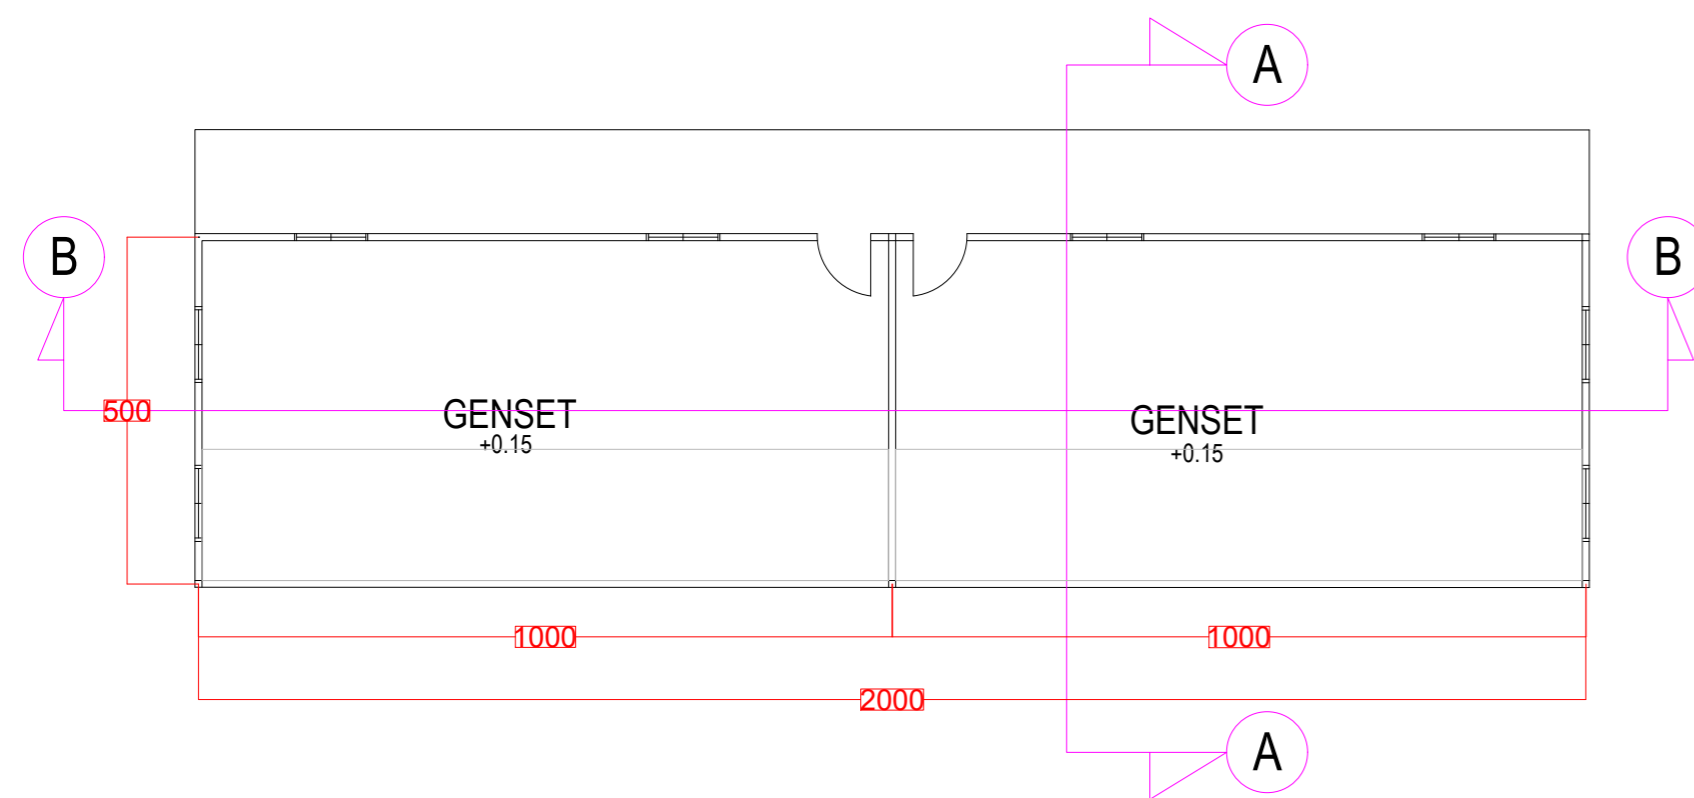

NAMA MAHASISWA

ANDIANI IMANTAKA  
—  
2019460001

NAMA GAMBAR

TAMPAK  
BANGUNAN PLN

|           |            |
|-----------|------------|
| SKALA     | 1:100      |
| TANGGAL   | 24/07/2023 |
| NO.GAMBAR |            |