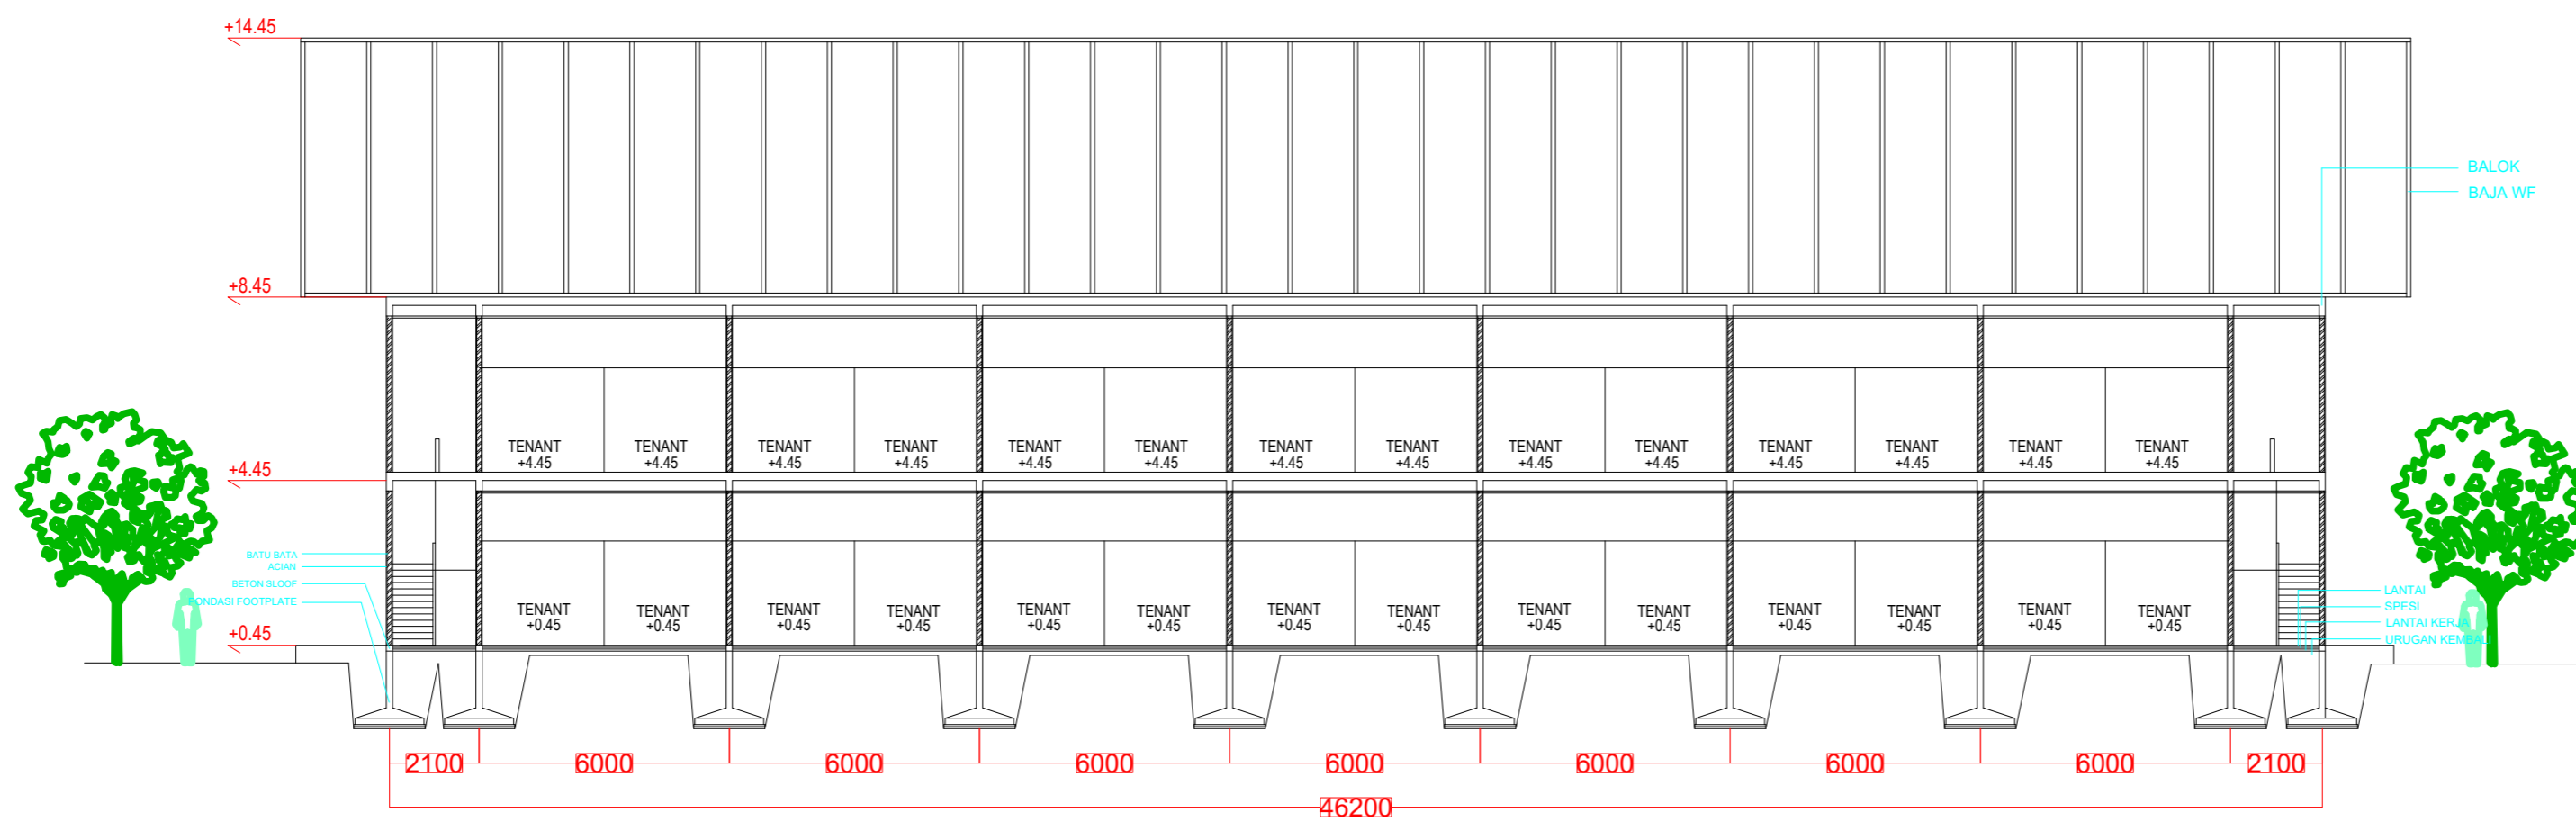

PASAR TRADISIONAL DENGAN  
KONSEP ARSITEKTUR TROPIS  
DI TANGERANG SELATAN

NAMA MAHASISWA

ANDIANI IMANTAKA  
2019460001

NAMA GAMBAR

POTONGAN A  
FOODCOURT

|           |            |
|-----------|------------|
| SKALA     | 1:100      |
| TANGGAL   | 24/07/2023 |
| NO.GAMBAR |            |