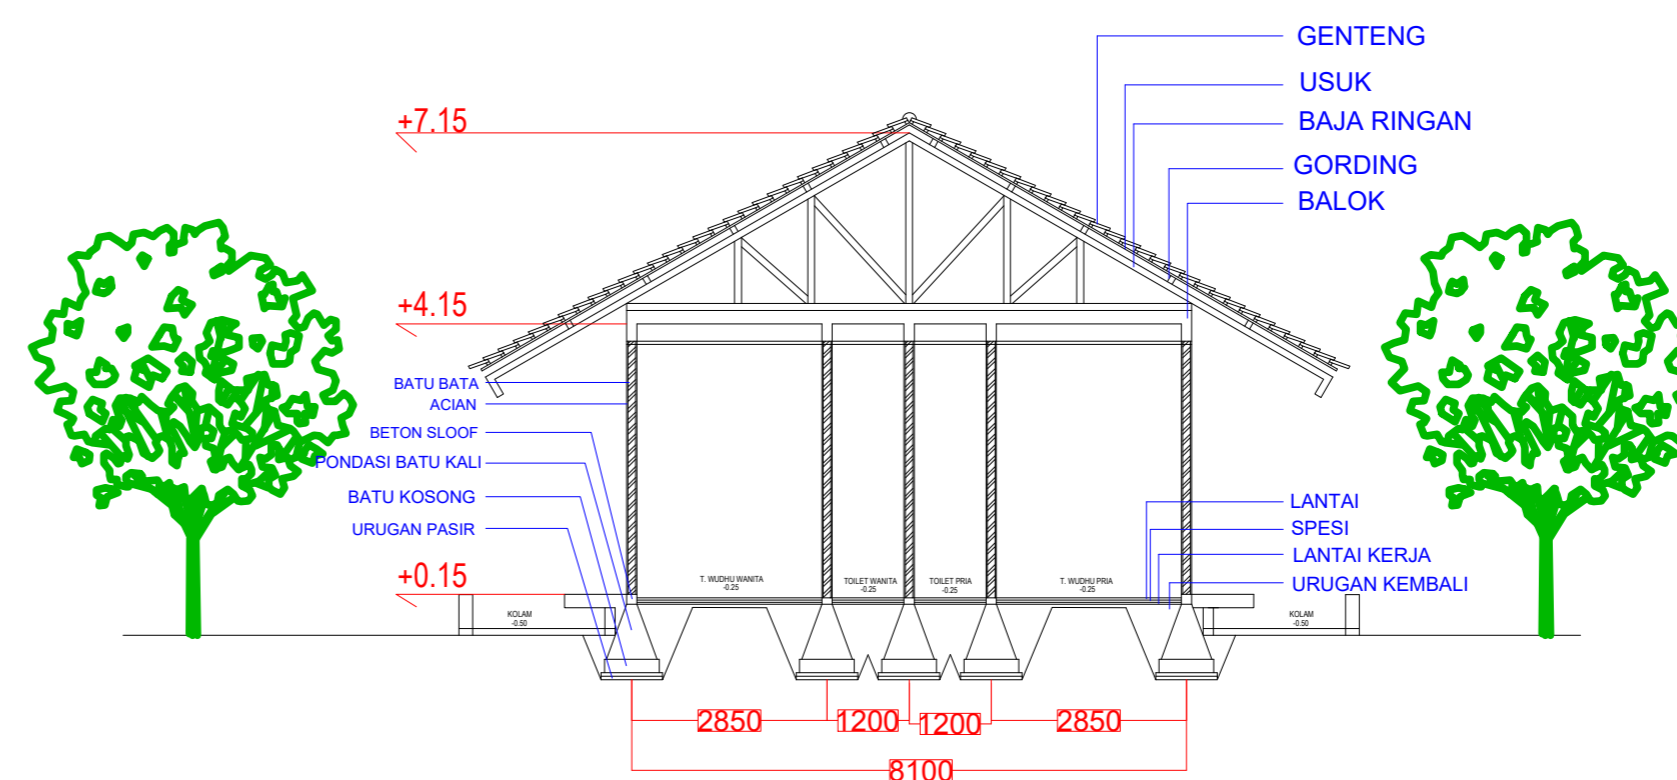

NAMA MAHASISWA

ANDIANI IMANTAKA  
2019460001

NAMA GAMBAR

DENAH DAN POTONGAN  
BANGUNAN MUSHOLA

SKALA 1:100

TANGGAL 24/07/2023

NO.GAMBAR

DENAH MUSHOLA  
SKALA 1:100