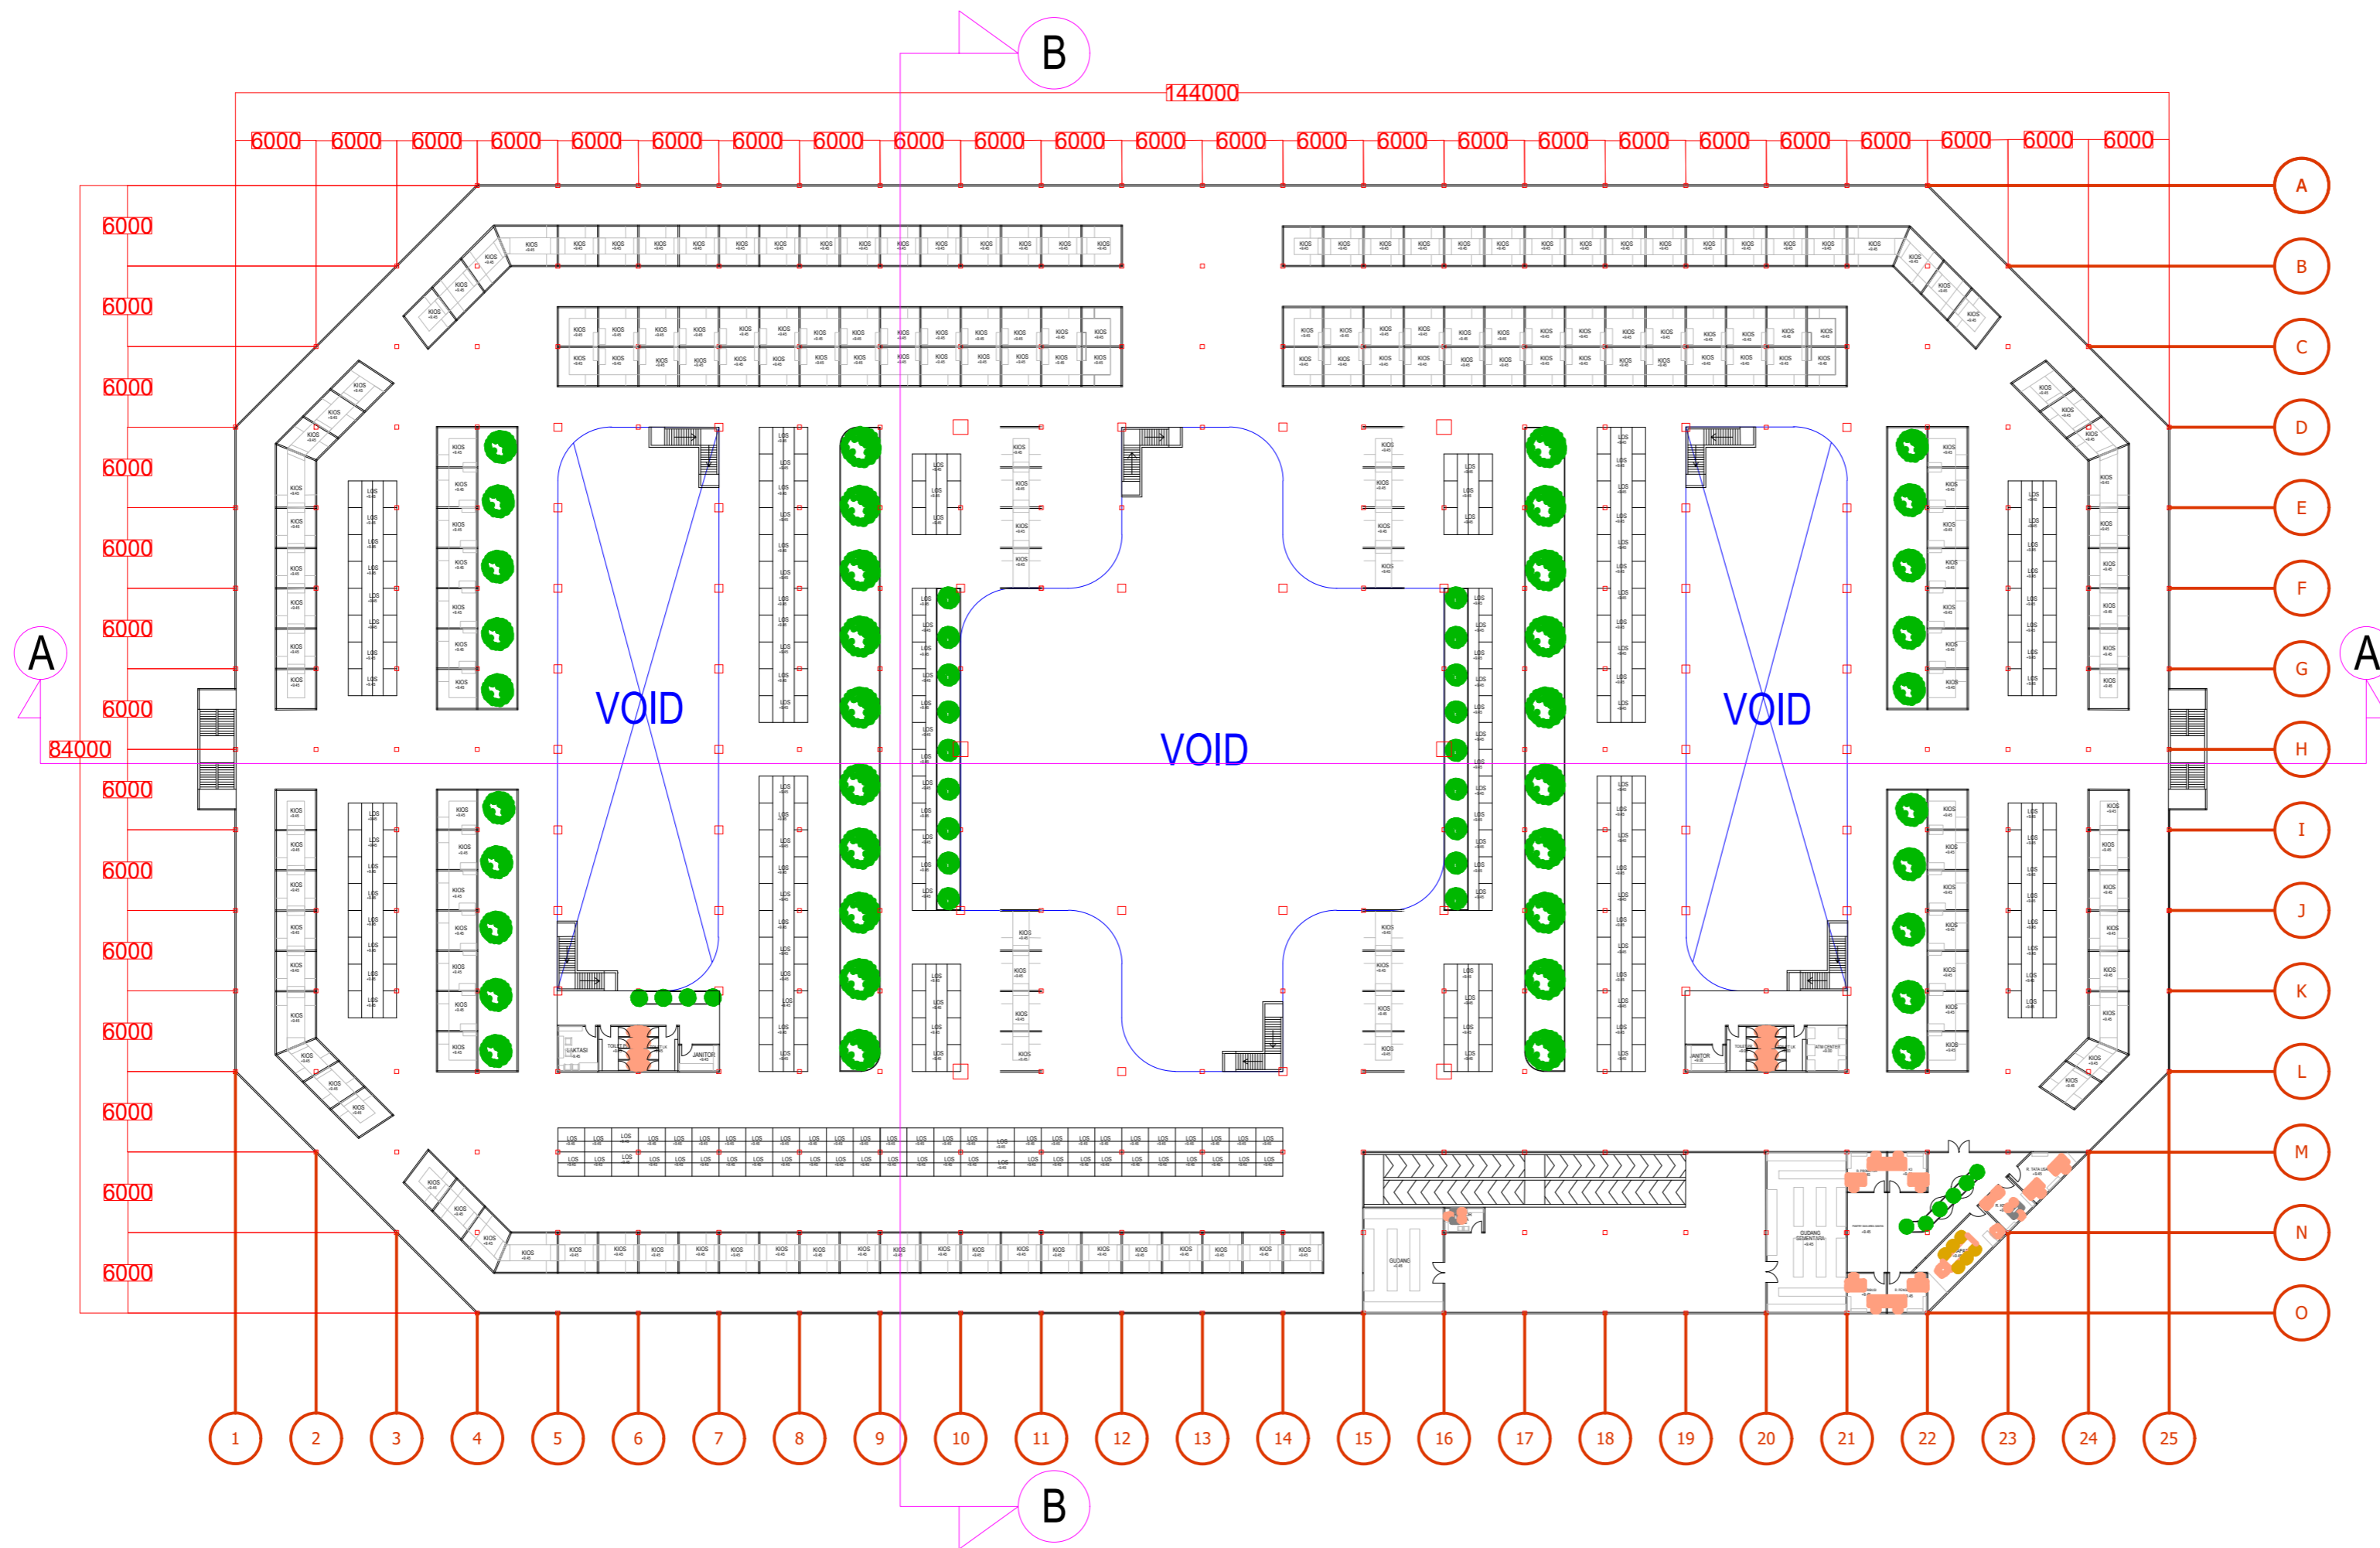

DENAH LANTAI 3 PASAR
SKALA 1:400

CATATAN

MATA KULIAH

TUGAS AKHIR

NAMA DOSEN
Dr. Ir. Ar. Dedi Hantono, ST, MT, IAI,
Wafriul Aqil, S.T, M.Sc
Anggana Fitri Satwikasari, S.T, M.T

JUDUL TUGAS
PASAR TRADISIONAL DENGAN
KONSEP ARSITEKTUR TROPIS
DI TANGERANG SELATAN

NAMA MAHASISWA
ANDIANI IMANTAKA
2019460001

NAMA GAMBAR
DENAH LANTAI 3
PASAR

SKALA	1:400
TANGGAL	24/07/2023
NO.GAMBAR