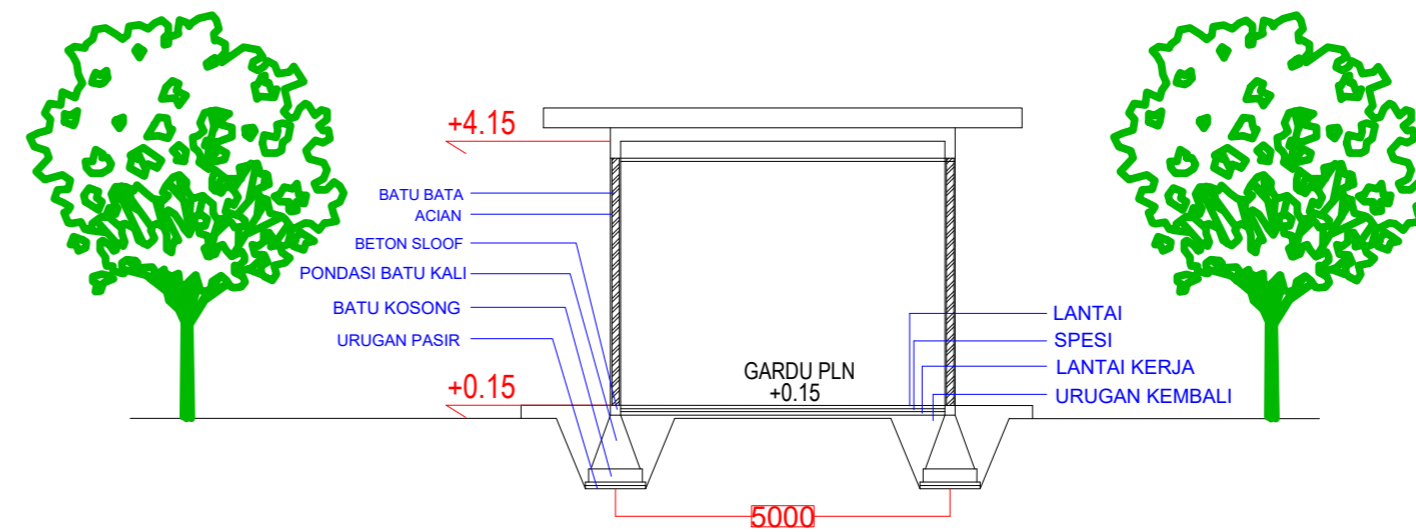

POTONGAN A RUANG PLN
SKALA 1:100