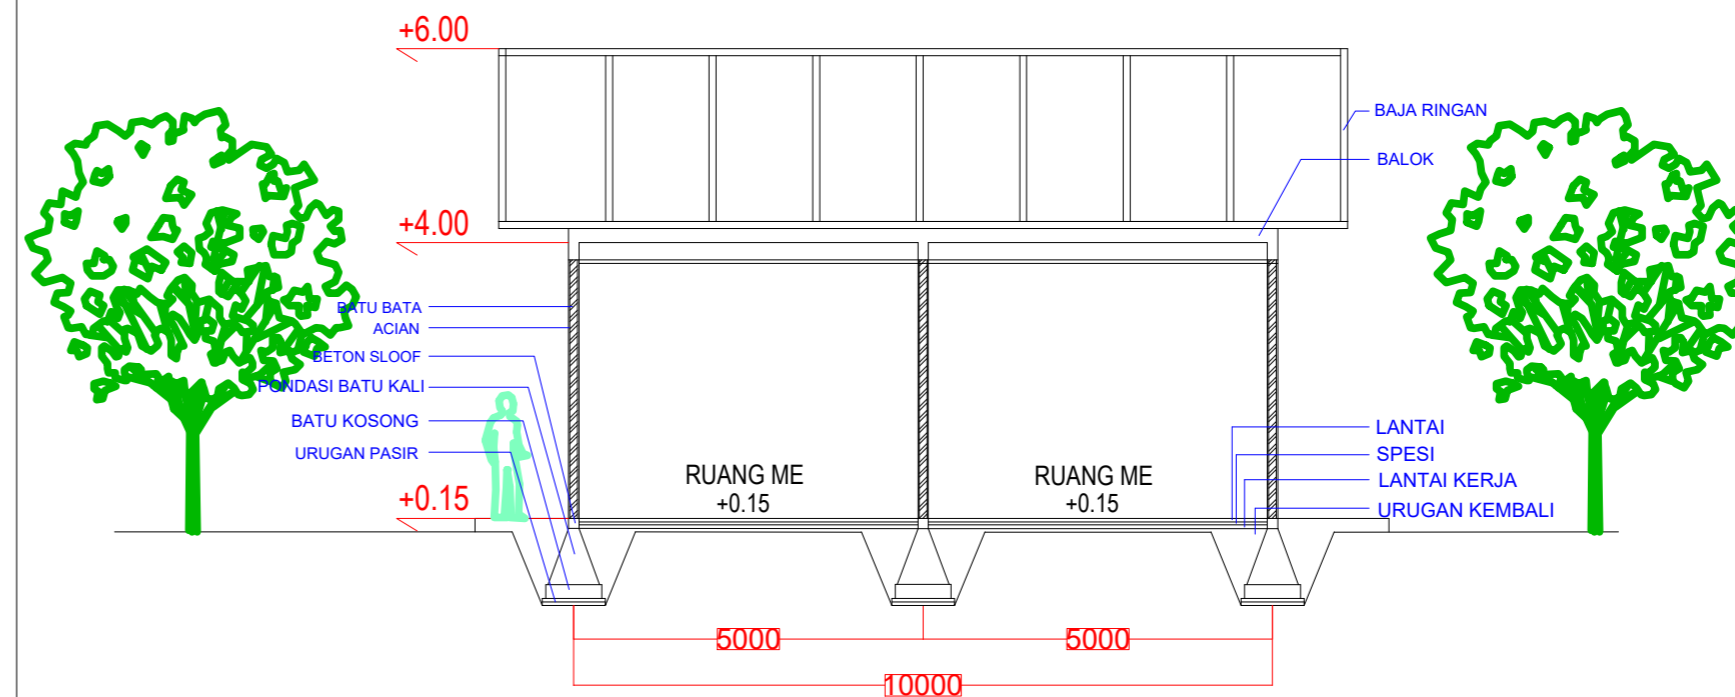

POTONGAN B RUANG ME
SKALA 1:100

LOGO

CATATAN

MATA KULIAH

TUGAS AKHIR

NAMA DOSEN

Dr. Ir. Ar. Dedi Hantono, ST, MT, IAI,
Wafriul Aqli, S.T, M.Sc
Anggana Fitri Satwikasari, S.T, M.T

JUDUL TUGAS

PASAR TRADISIONAL DENGAN
KONSEP ARSITEKTUR TROPIS
DI TANGERANG SELATAN

NAMA MAHASISWA

ANDIANI IMANTAKA
-
2019460001

NAMA GAMBAR

DENAH DAN POTONGAN
BANGUNAN ME

SKALA	1:100
TANGGAL	24/07/2023
NO.GAMBAR