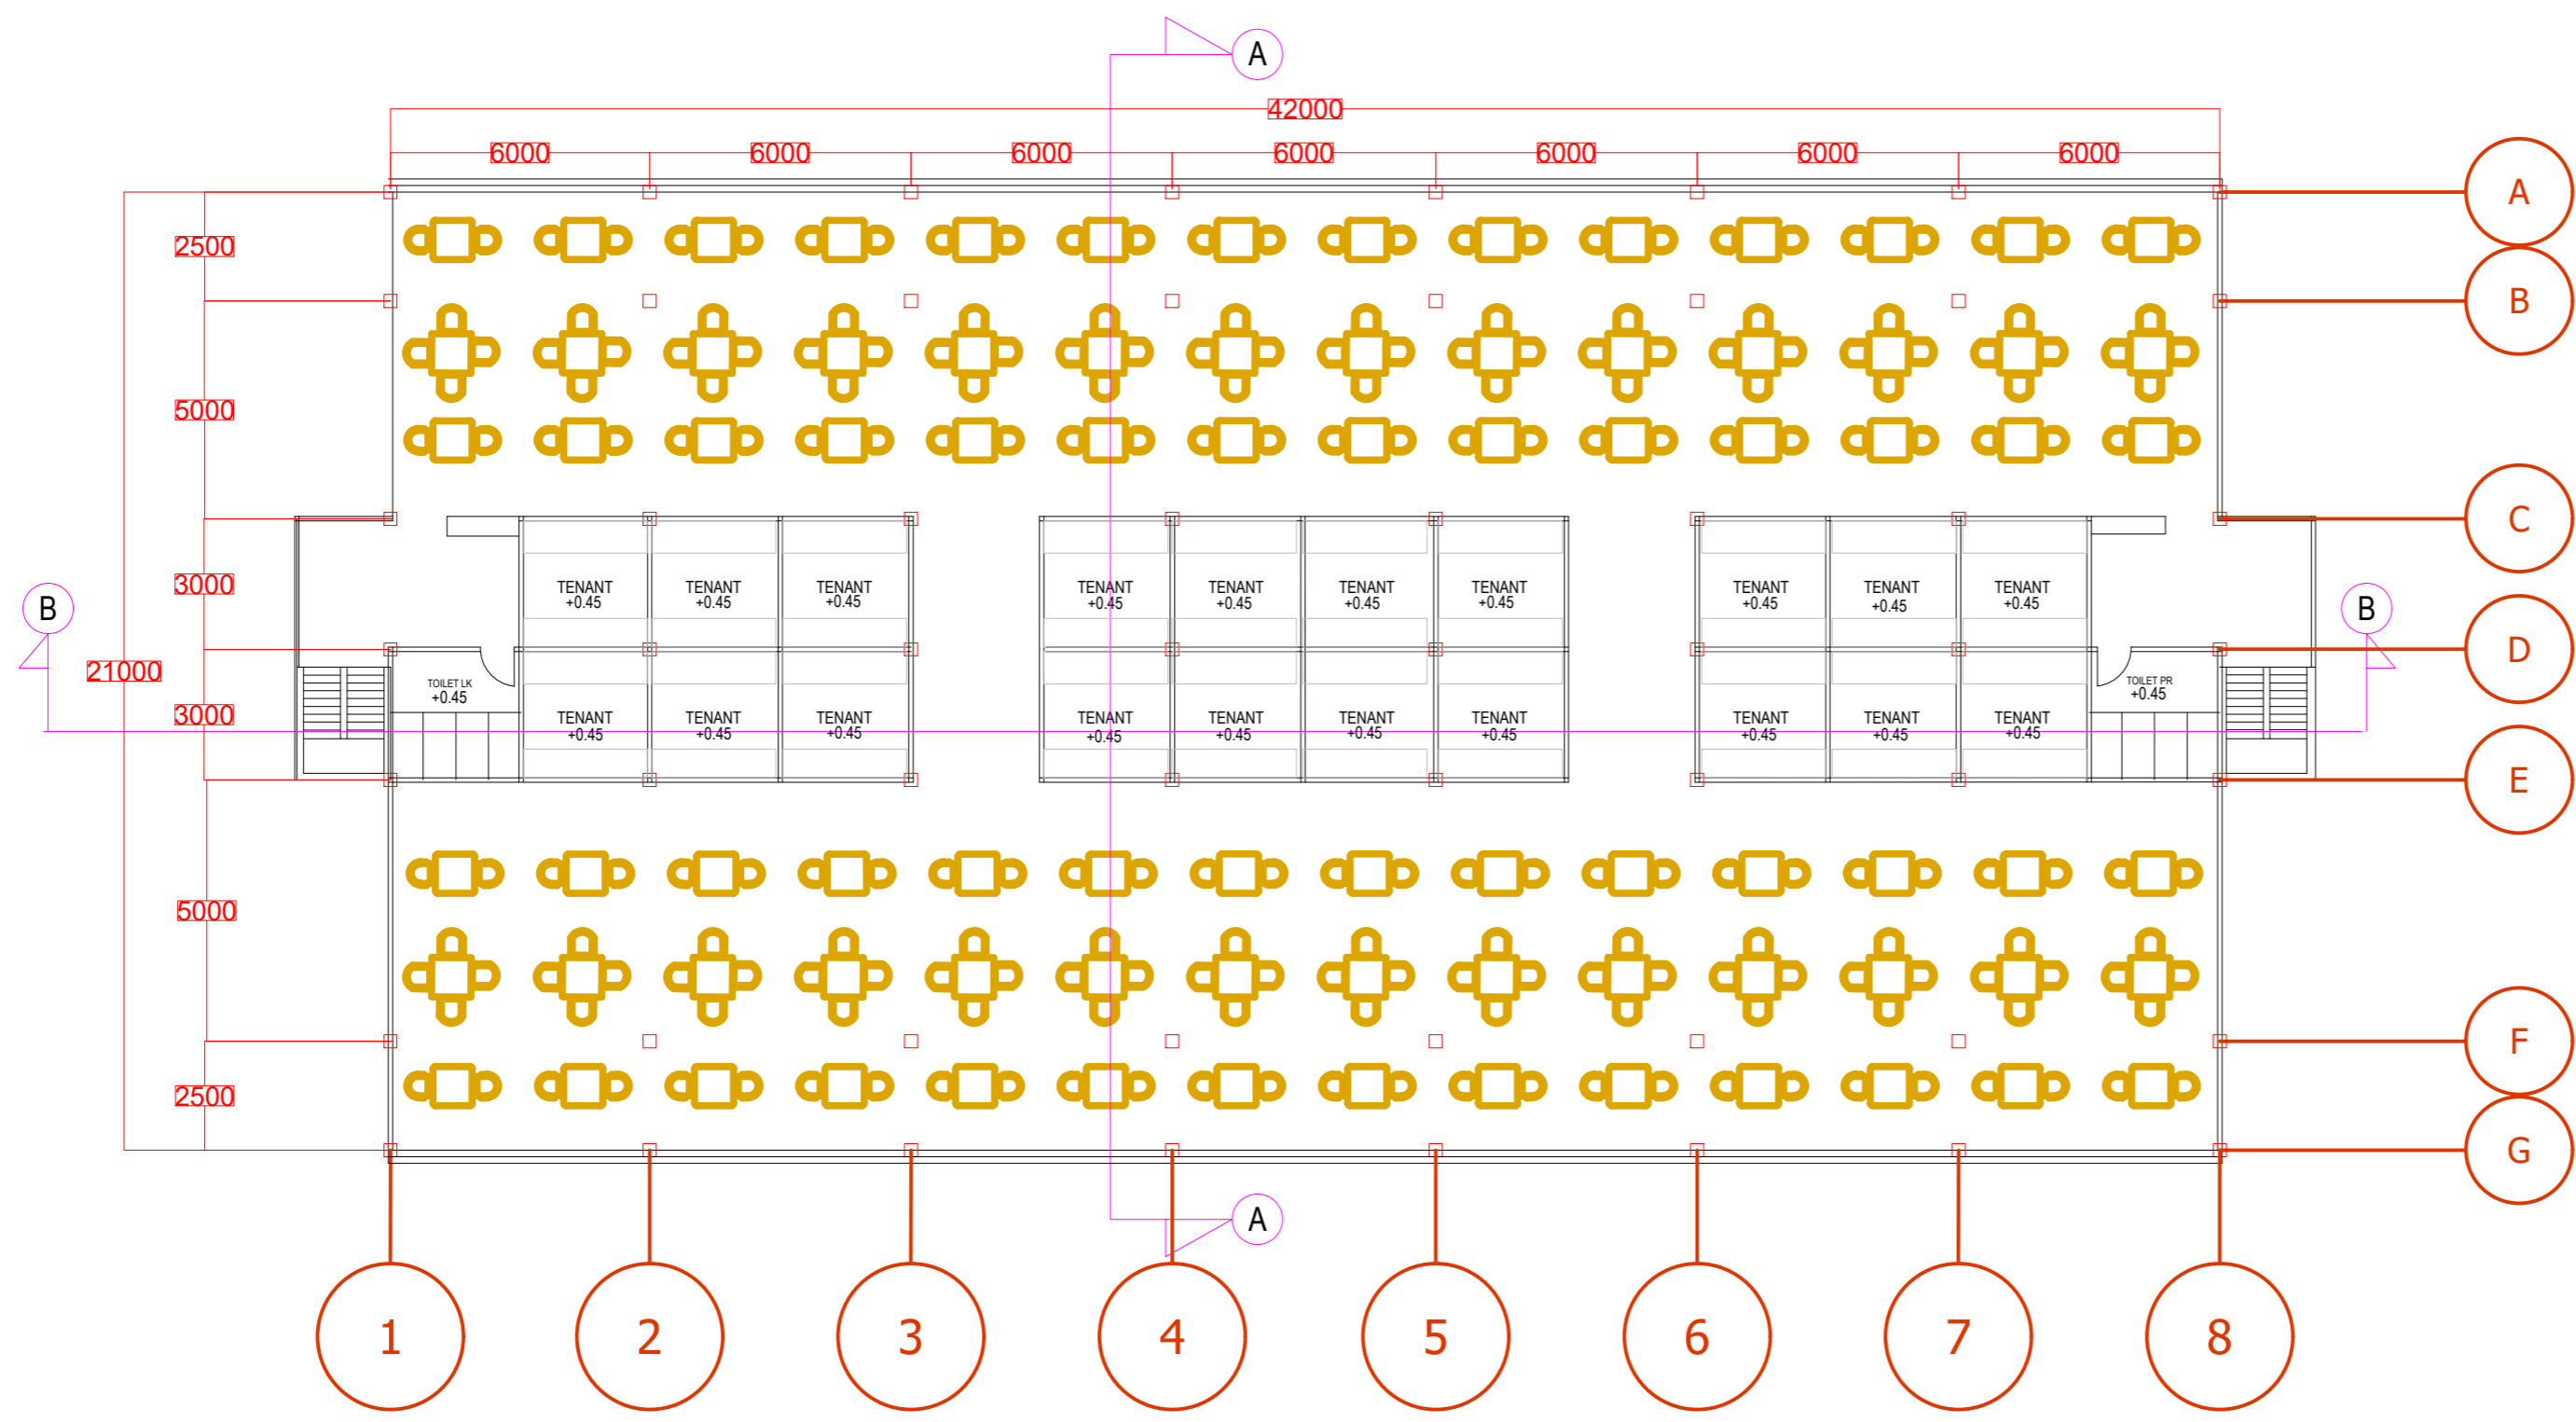

PASAR TRADISIONAL DENGAN  
KONSEP ARSITEKTUR TROPIS  
DI TANGERANG SELATAN

NAMA MAHASISWA

ANDIANI IMANTAKA  
2019460001

NAMA GAMBAR

TAMPAK BELAKANG  
PASAR

SKALA 1:400

TANGGAL 24/07/2023

NO.GAMBAR