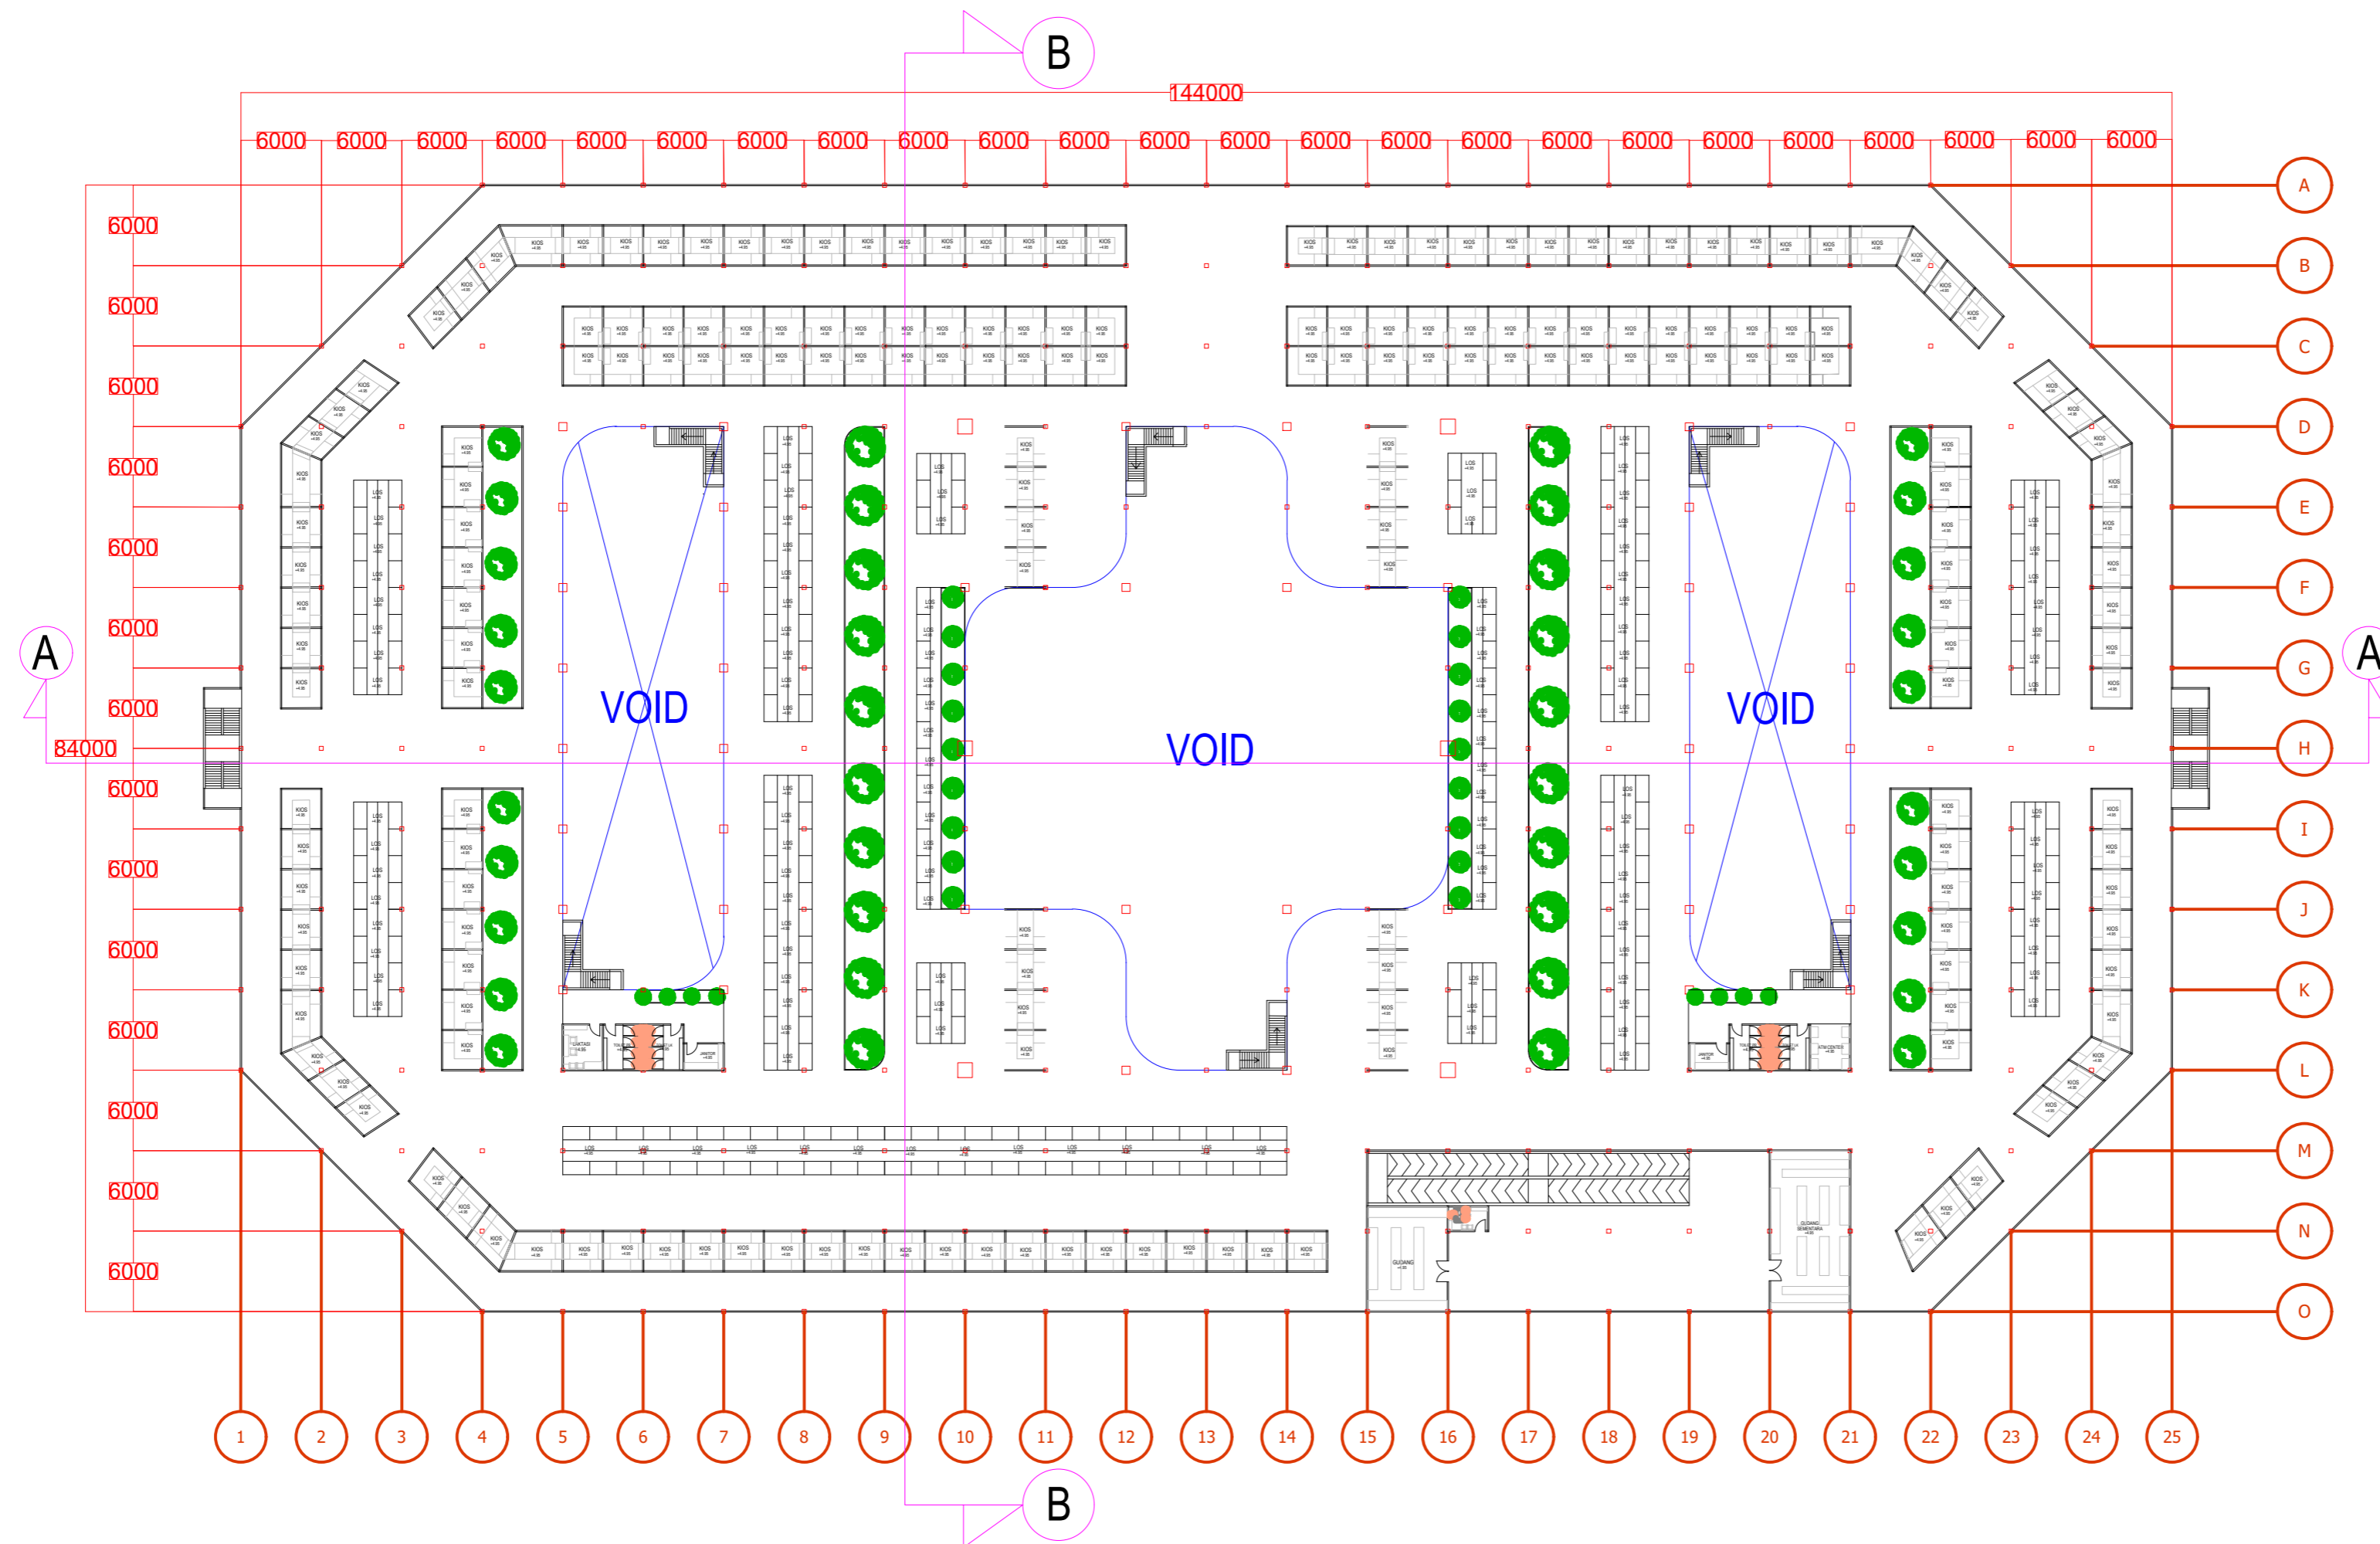

PASAR TRADISIONAL DENGAN  
KONSEP ARSITEKTUR TROPIS  
DI TANGERANG SELATAN

NAMA MAHASISWA

ANDIANI IMANTAKA  
2019460001

NAMA GAMBAR

DENAH LANTAI 1  
PASAR

SKALA 1:400

TANGGAL 24/07/2023

NO. GAMBAR