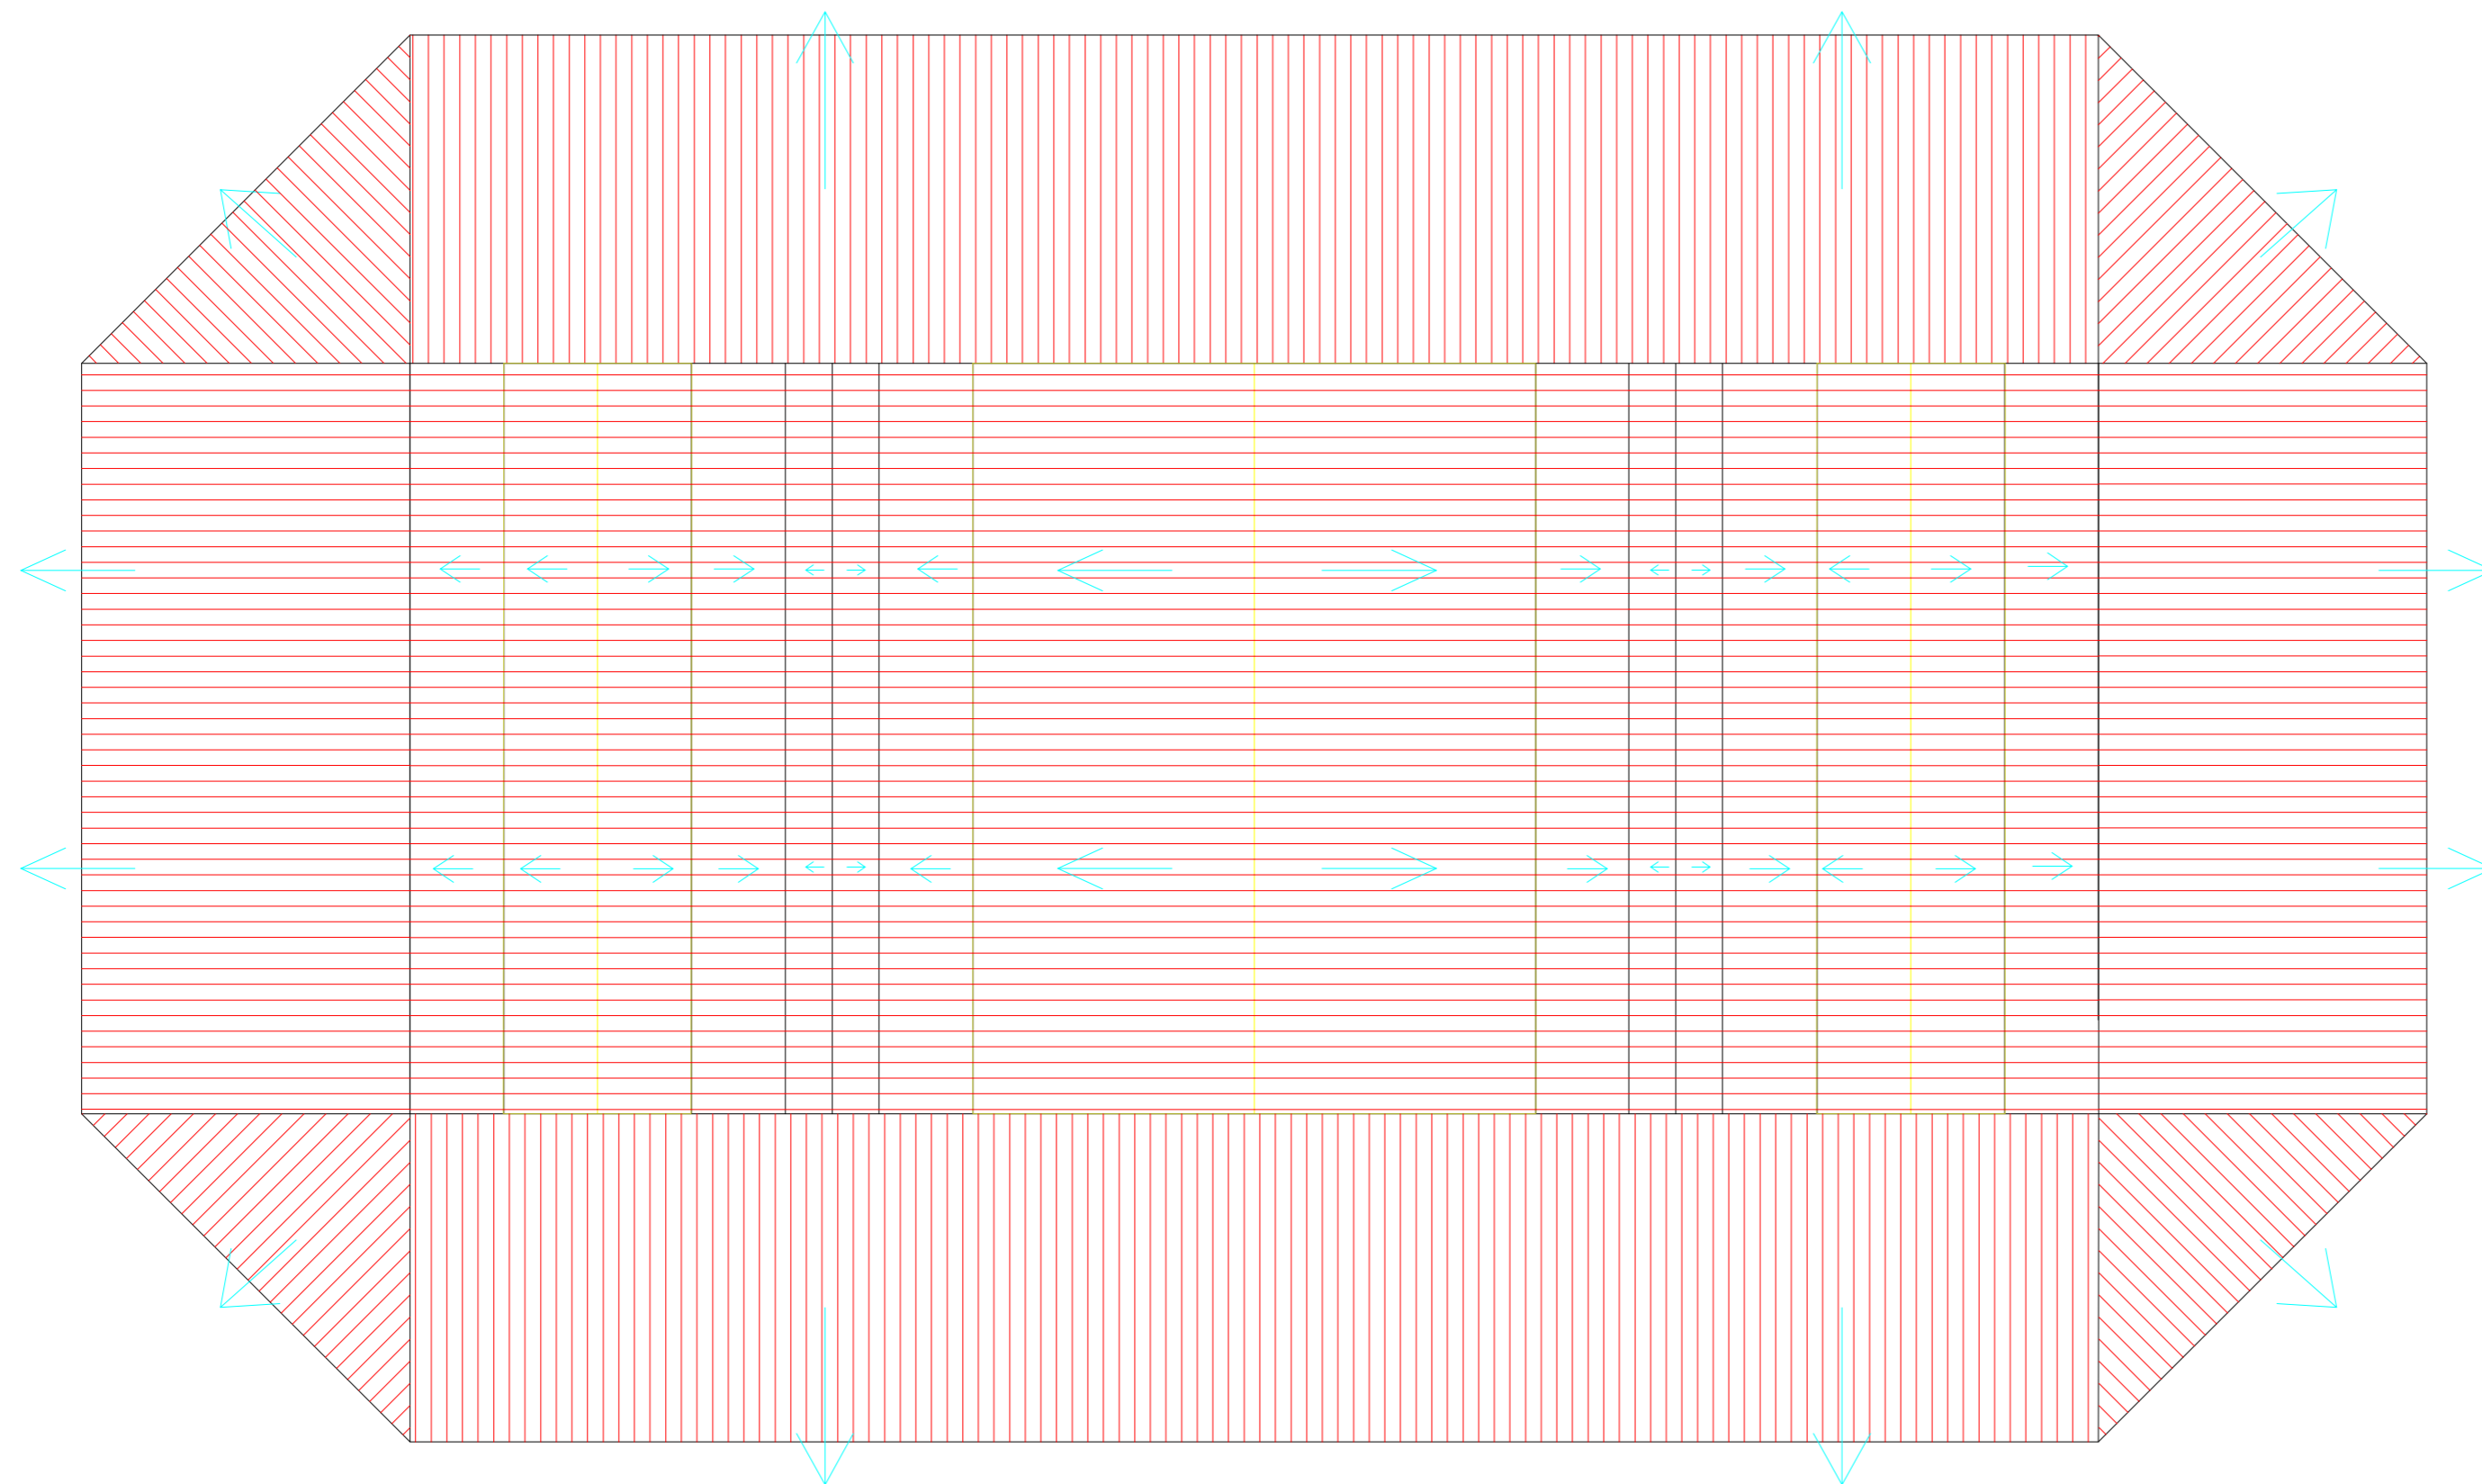

ATAP PASAR
SKALA 1:400

LOGO

CATATAN

MATA KULIAH

TUGAS AKHIR

NAMA DOSEN

Dr. Ir. Ar. Dedi Hantono, ST, MT, IAI.
Wafriul Aqil, S.T, M.Sc
Anggona Fitri Satwikasari, S.T, M.T

JUDUL TUGAS

PASAR TRADISIONAL DENGAN
KONSEP ARSITEKTUR TROPIS
DI TANGERANG SELATAN

NAMA MAHASISWA

ANDIANI IMANTAKA
2019460001

NAMA GAMBAR

ATAP PASAR

SKALA	1:400
TANGGAL	24/07/2023
NO.GAMBAR