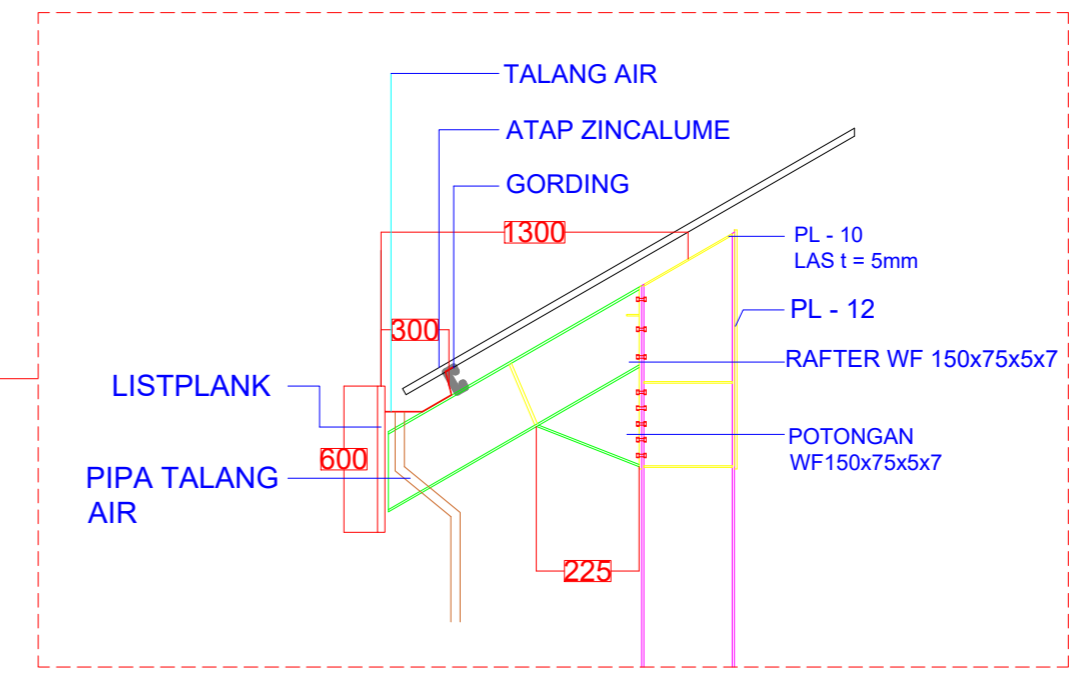

NAMA MAHASISWA

ANDIANI IMANTAKA  
2019460001

NAMA GAMBAR

DETAIL STRUKTUR

|           |            |
|-----------|------------|
| SKALA     | 1:30       |
| TANGGAL   | 24/07/2023 |
| NO.GAMBAR |            |