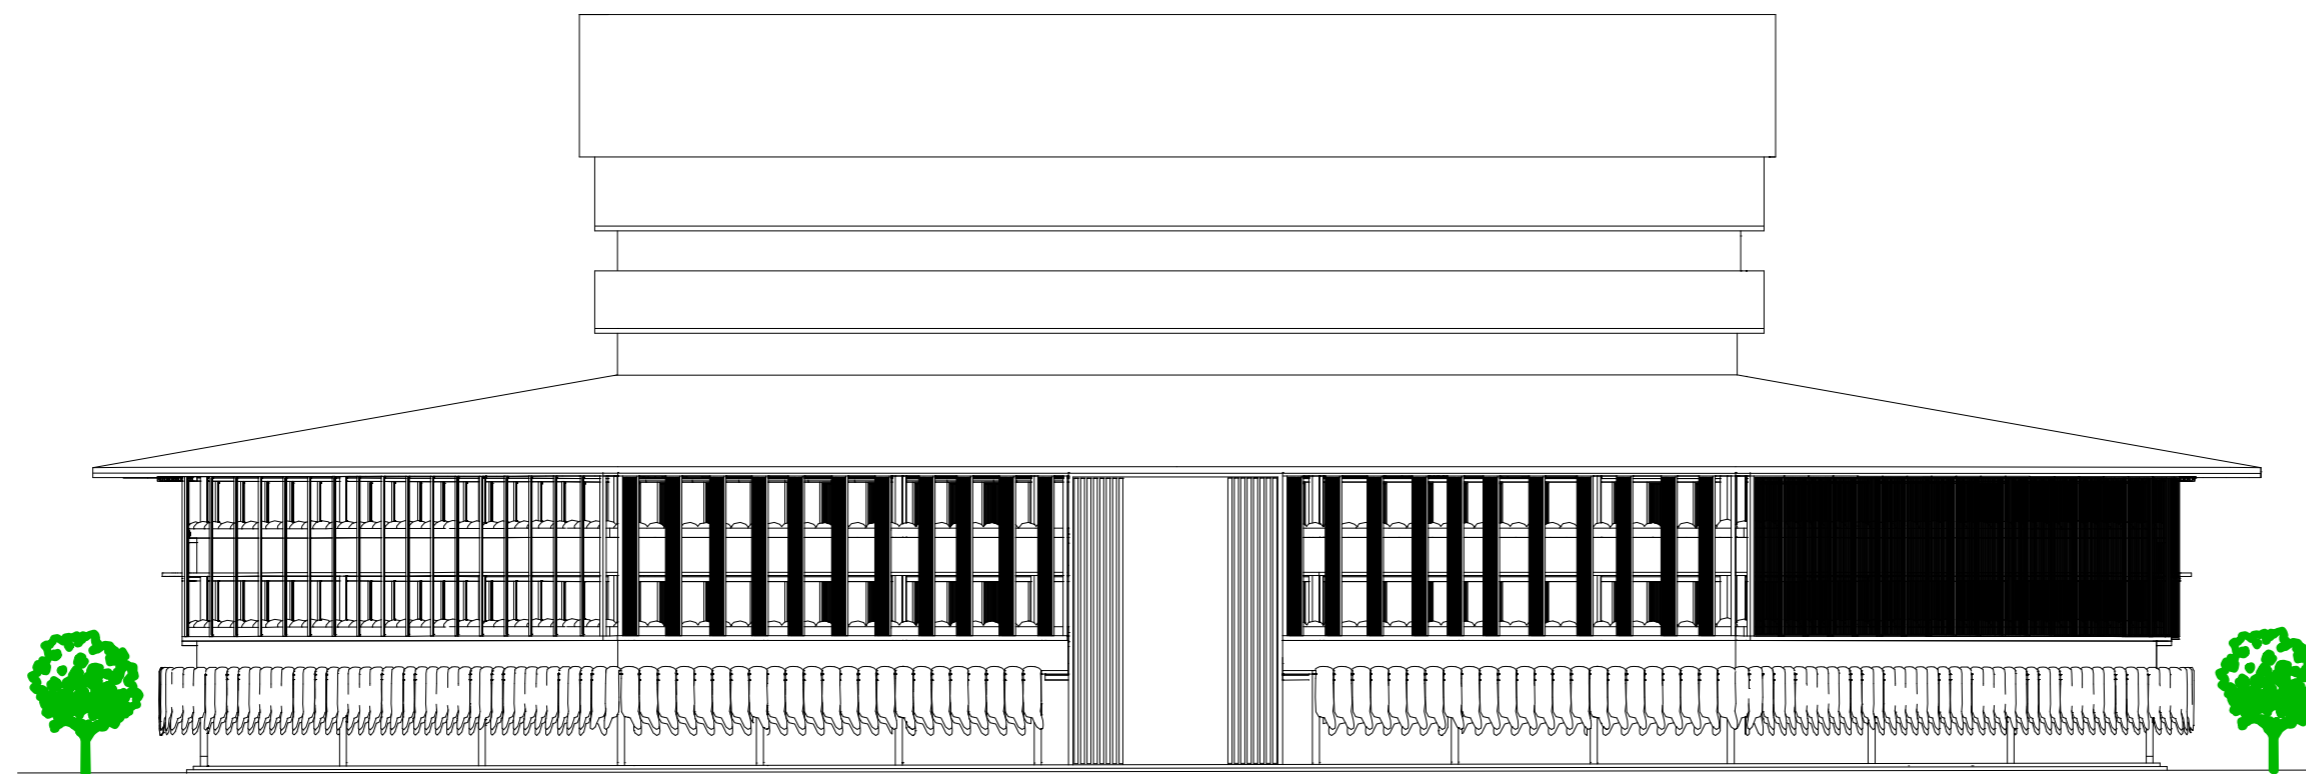

PASAR TRADISIONAL DENGAN  
KONSEP ARSITEKTUR TROPIS  
DI TANGERANG SELATAN

NAMA MAHASISWA

ANDIANI IMANTAKA  
-  
2019460001

NAMA GAMBAR

TAMPAK DEPAN PASAR

SKALA 1:400

TANGGAL 24/07/2023

NO.GAMBAR