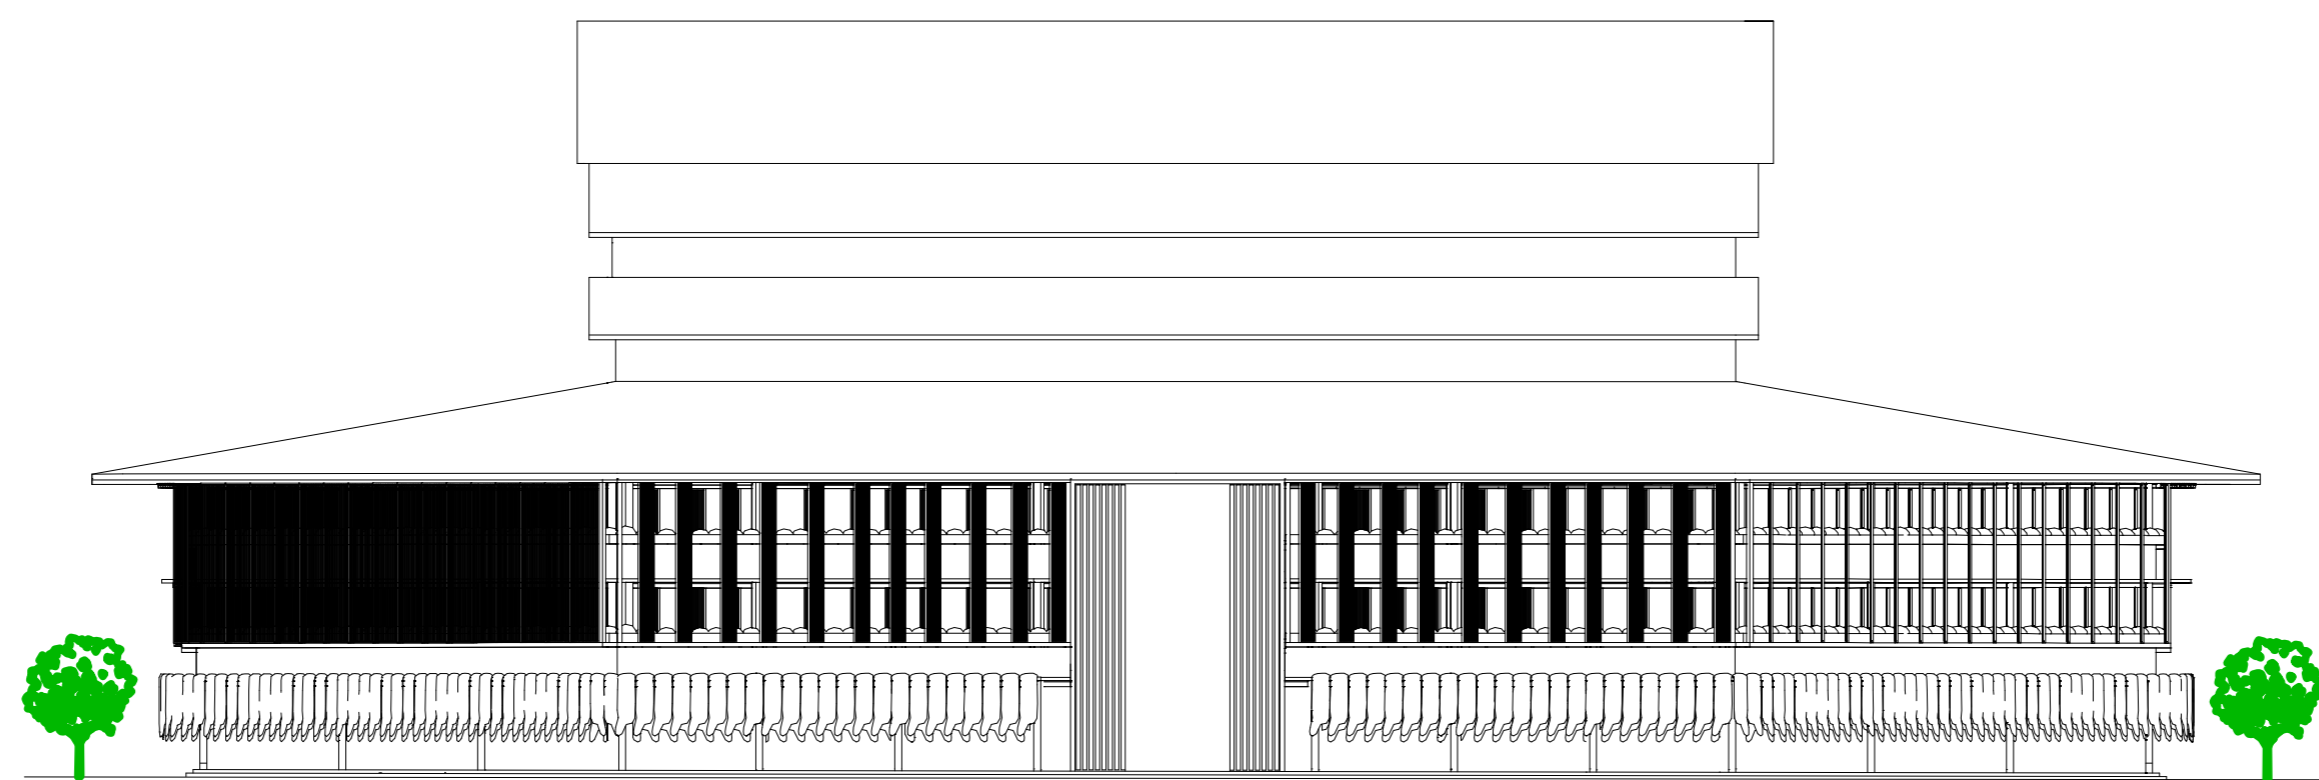

PASAR TRADISIONAL DENGAN  
KONSEP ARSITEKTUR TROPIS  
DI TANGERANG SELATAN

NAMA MAHASISWA

ANDIANI IMANTAKA  
-  
2019460001

NAMA GAMBAR

TAMPAK KANAN PASAR

|           |            |
|-----------|------------|
| SKALA     | 1:300      |
| TANGGAL   | 24/07/2023 |
| NO.GAMBAR |            |