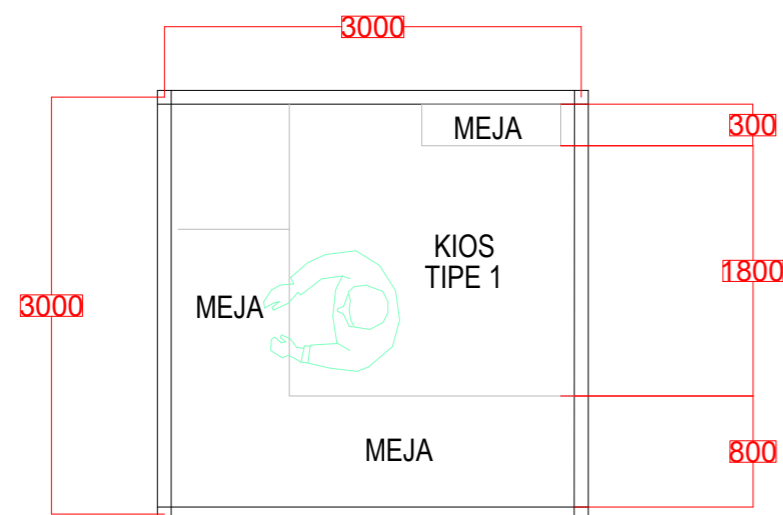

NAMA MAHASISWA

ANDIANI IMANTAKA  
2019460001

NAMA GAMBAR

DETAIL STRUKTUR

SKALA 1:30

TANGGAL 24/07/2023

NO.GAMBAR

TIPE KIOS 1  
SKALA 1:50