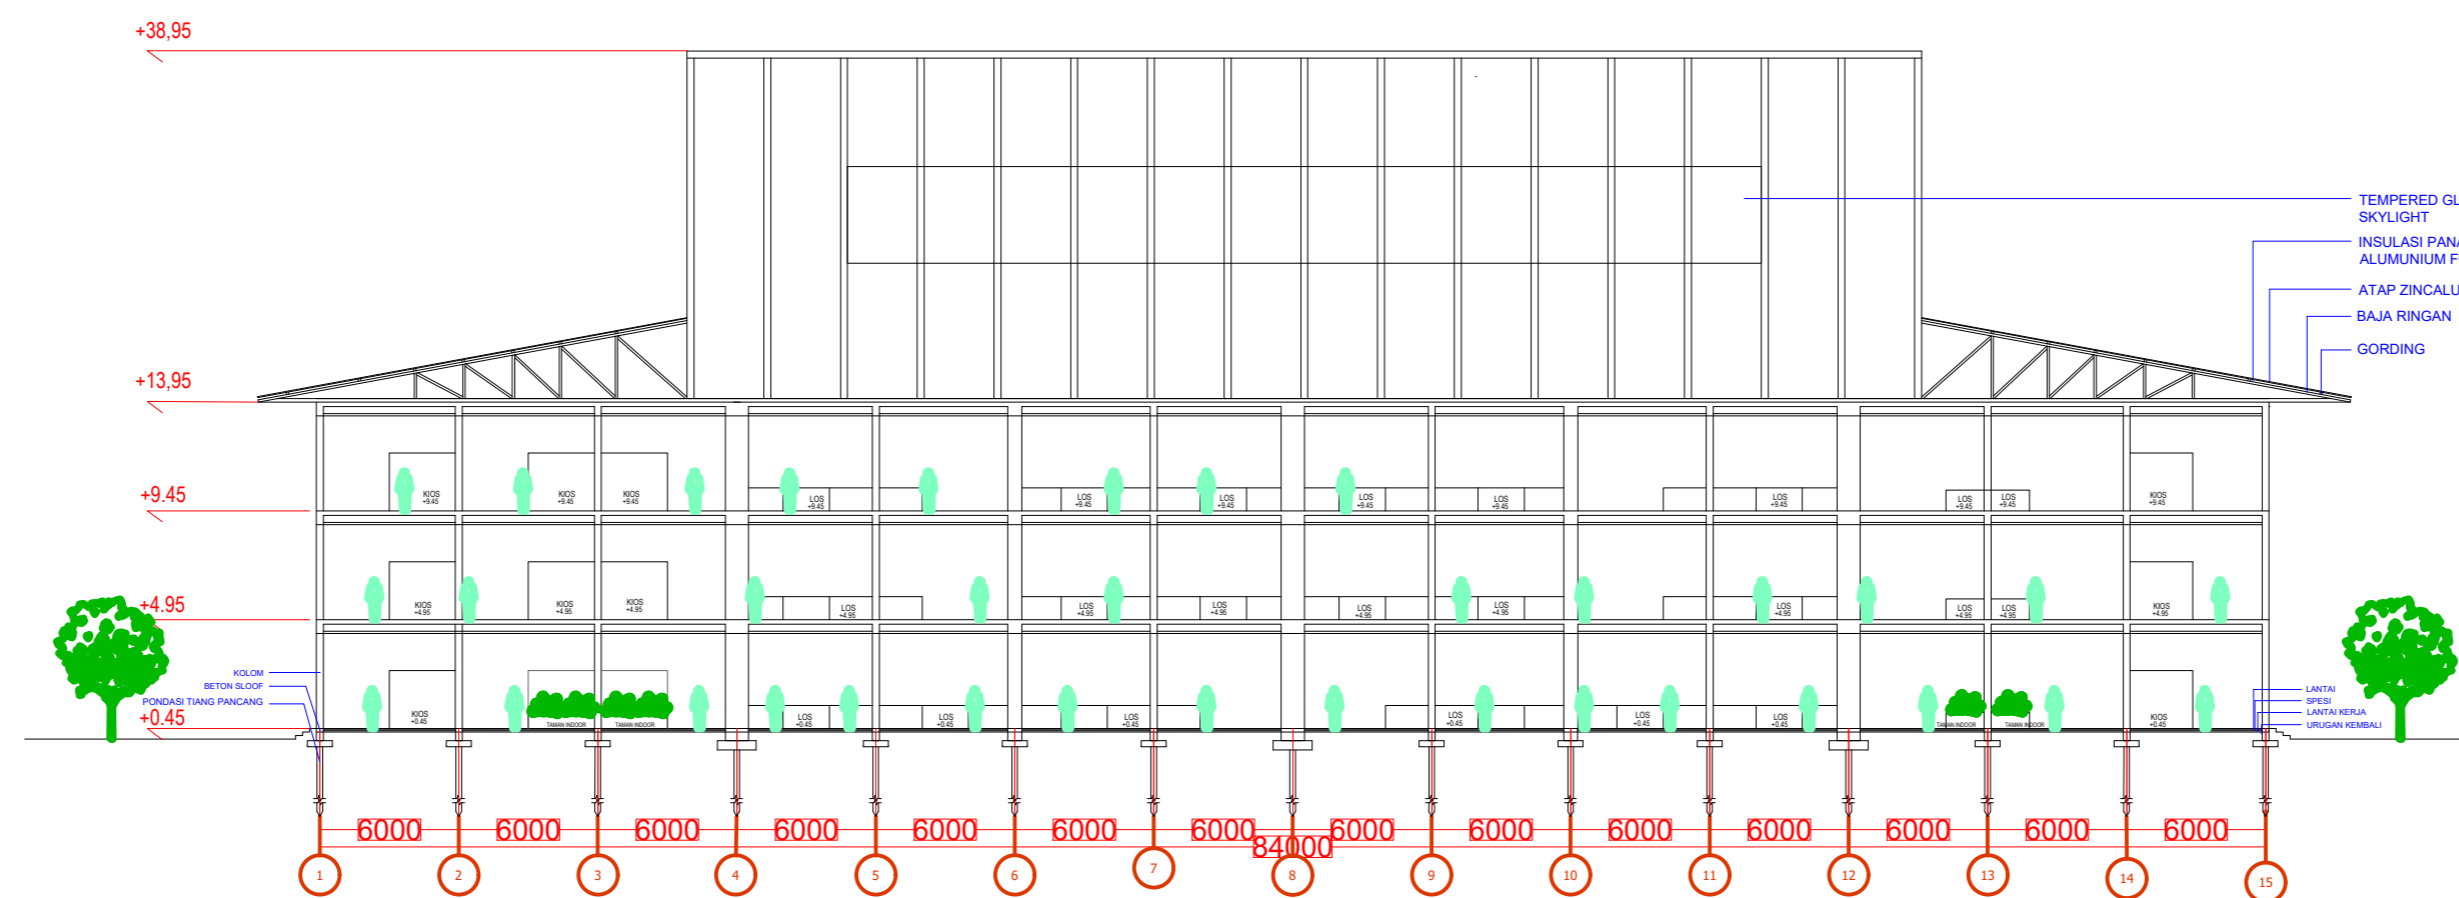

PASAR TRADISIONAL DENGAN  
KONSEP ARSITEKTUR TROPIS  
DI TANGERANG SELATAN

NAMA MAHASISWA

ANDIANI IMANTAKA  
2019460001

NAMA GAMBAR

ATAP PASAR

|           |            |
|-----------|------------|
| SKALA     | 1:400      |
| TANGGAL   | 24/07/2023 |
| NO.GAMBAR |            |