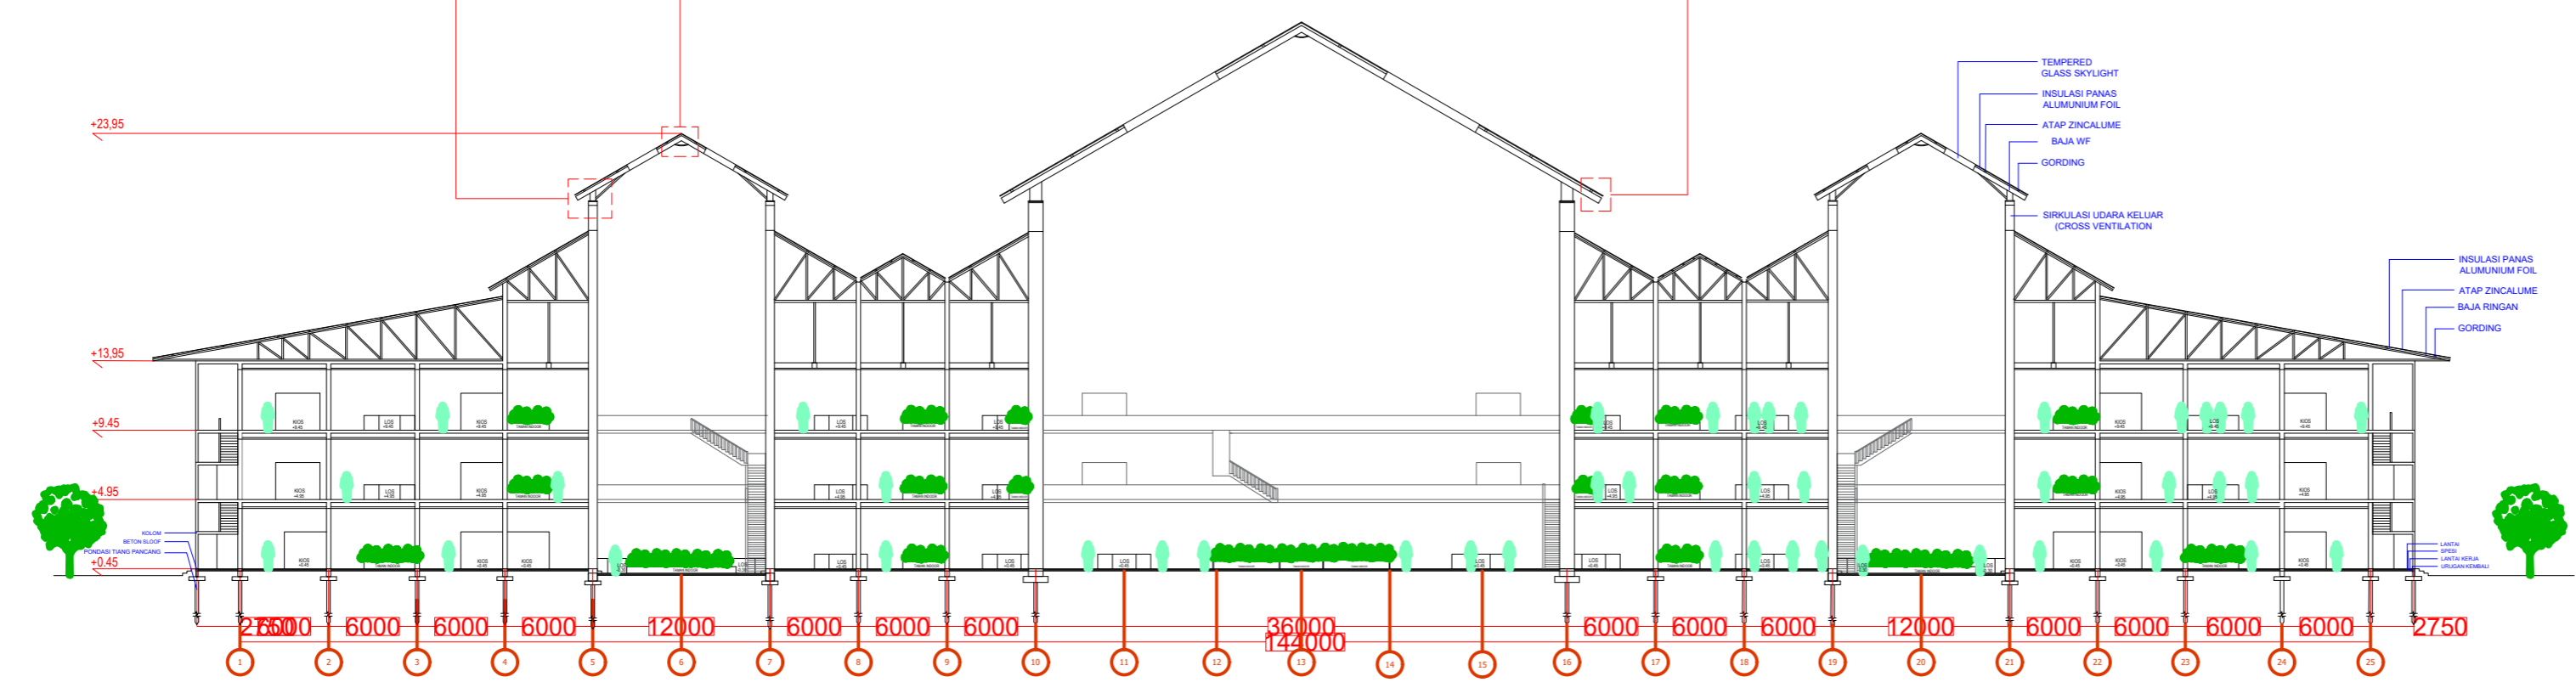

NAMA MAHASISWA

ANDIANI IMANTAKA  
2019460001

NAMA GAMBAR

DETAIL STRUKTUR

|           |            |
|-----------|------------|
| SKALA     | 1:30       |
| TANGGAL   | 24/07/2023 |
| NO.GAMBAR |            |