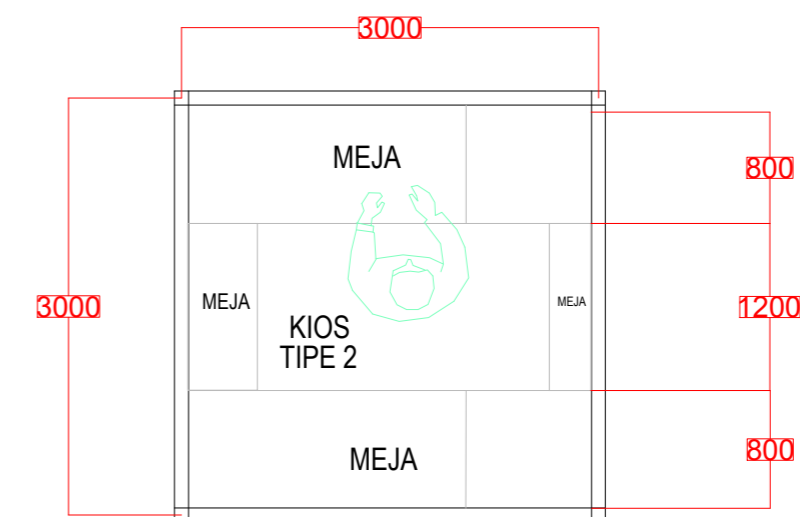

NAMA MAHASISWA

ANDIANI IMANTAKA  
2019460001

NAMA GAMBAR

DETAIL STRUKTUR

SKALA 1:30

TANGGAL 24/07/2023

NO.GAMBAR

TIPE KIOS 1  
SKALA 1:50