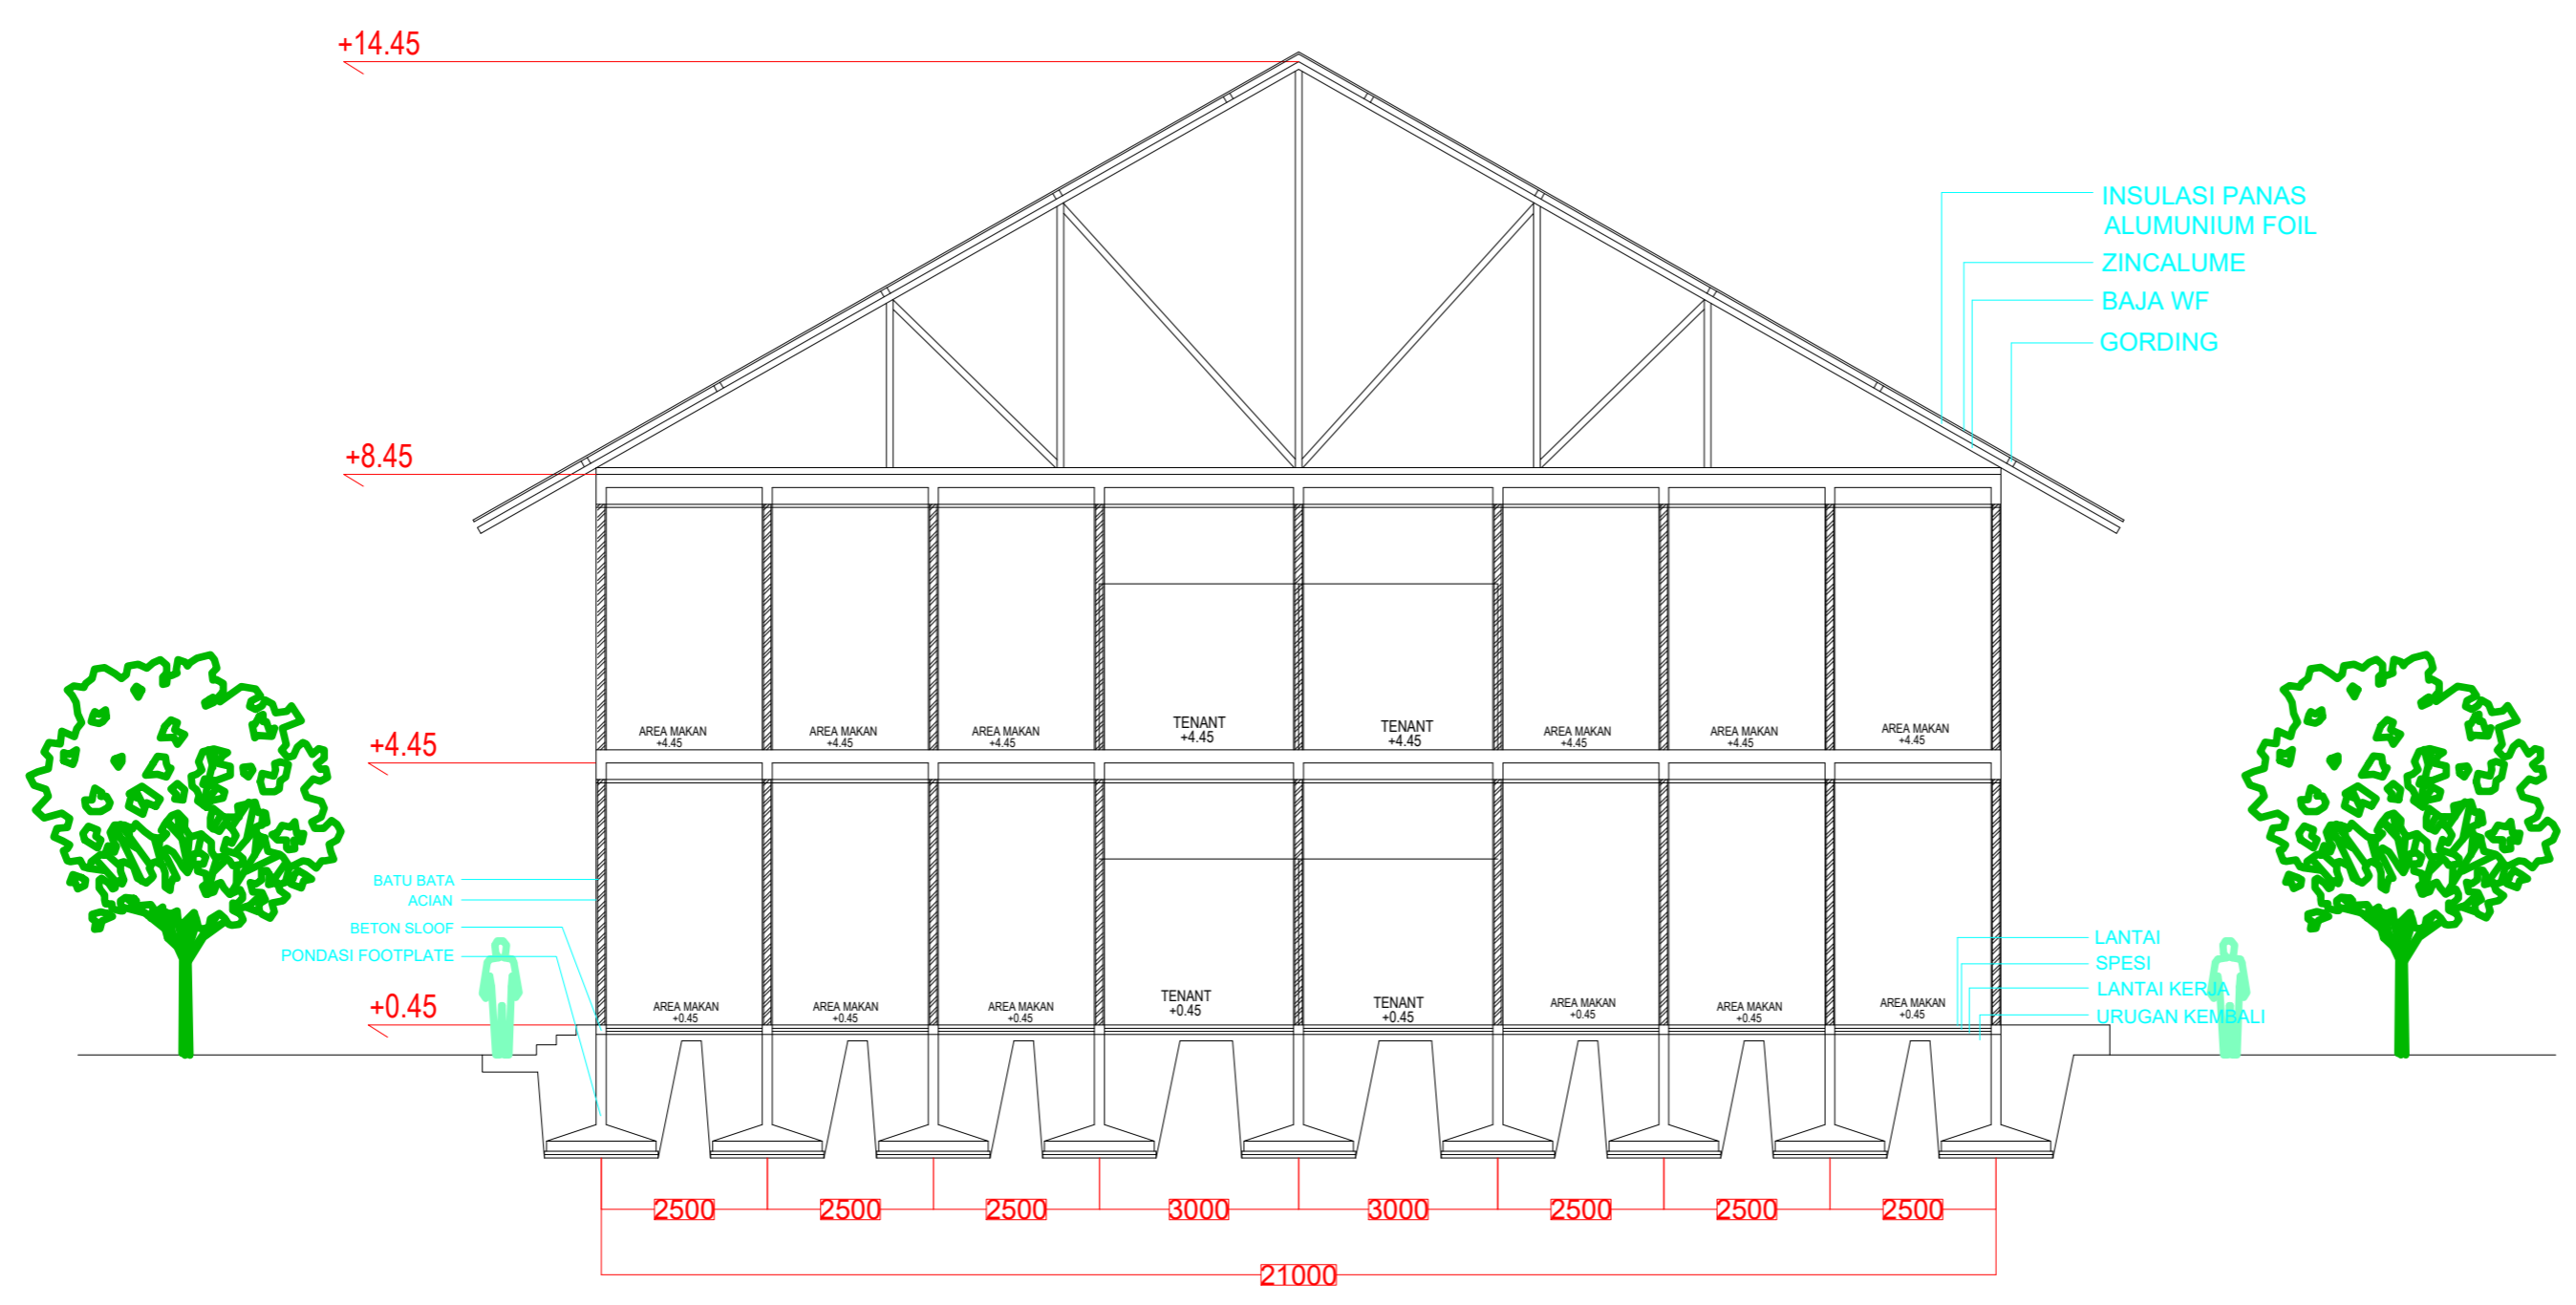

PASAR TRADISIONAL DENGAN  
KONSEP ARSITEKTUR TROPIS  
DI TANGERANG SELATAN

NAMA MAHASISWA

ANDIANI IMANTAKA  
2019460001

NAMA GAMBAR

DENAH LANTAI 2  
FOODCOURT

SKALA 1:150

TANGGAL 24/07/2023

NO.GAMBAR