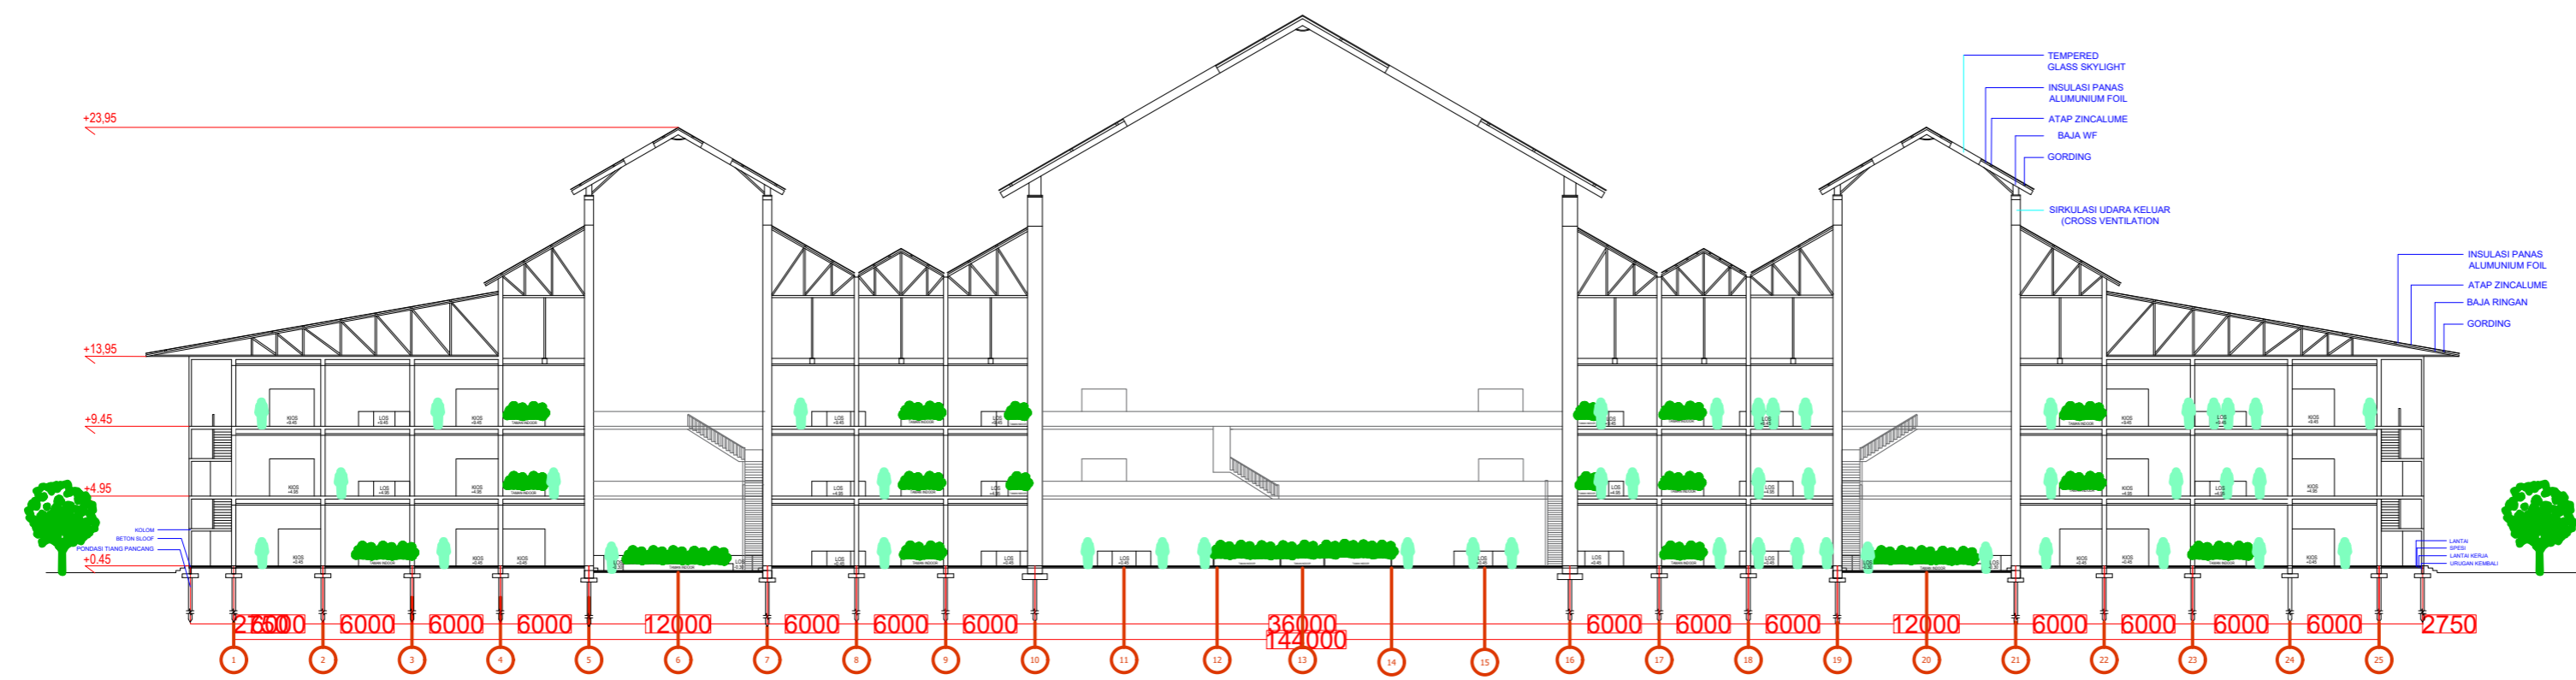

PASAR TRADISIONAL DENGAN  
KONSEP ARSITEKTUR TROPIS  
DI TANGERANG SELATAN

NAMA MAHASISWA

ANDIANI IMANTAKA  
2019460001

NAMA GAMBAR

POTONGAN B PASAR

|           |            |
|-----------|------------|
| SKALA     | 1:300      |
| TANGGAL   | 24/07/2023 |
| NO.GAMBAR |            |