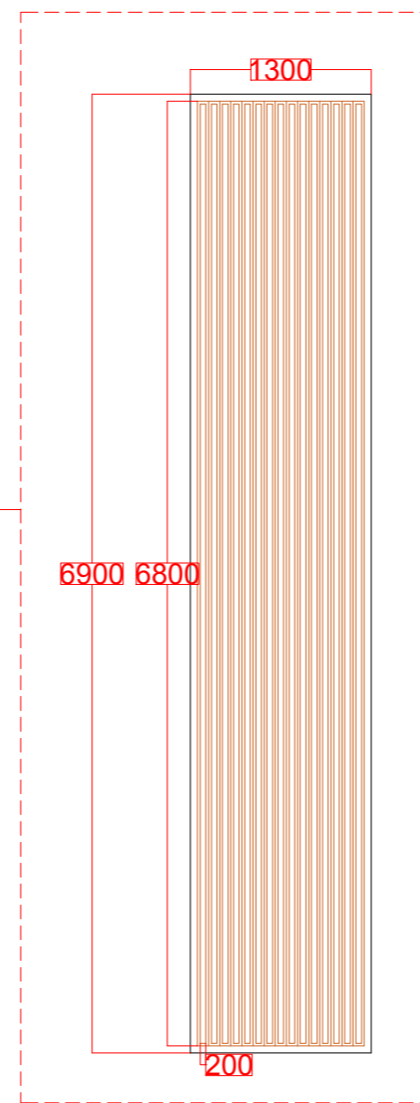

DETAIL ARSITEKTUR 2
SKALA 1:50