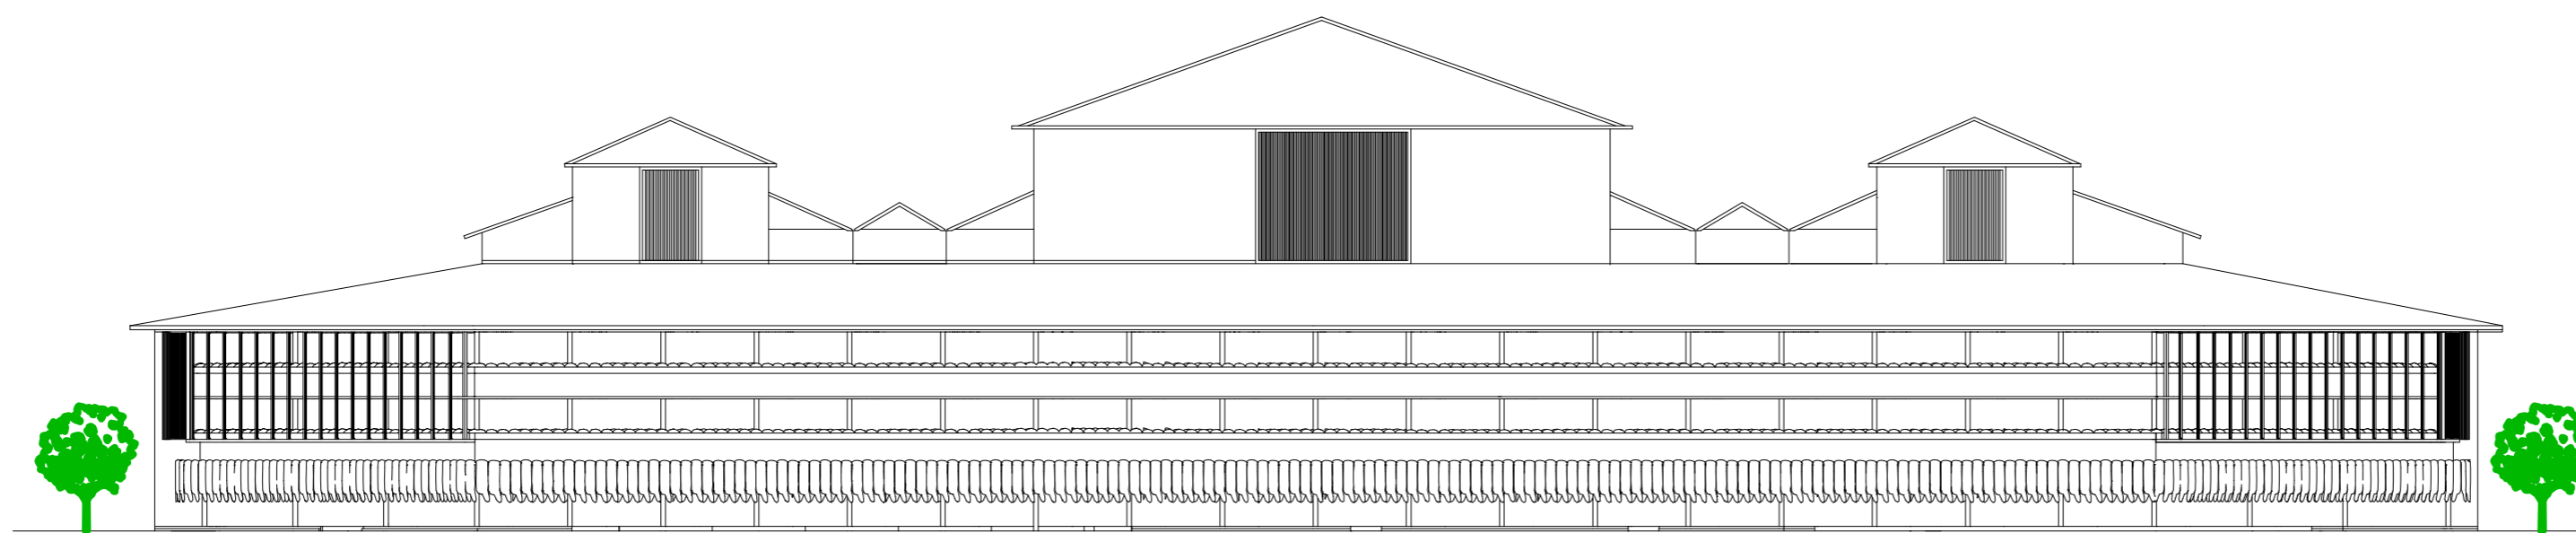

PASAR TRADISIONAL DENGAN  
KONSEP ARSITEKTUR TROPIS  
DI TANGERANG SELATAN

NAMA MAHASISWA

ANDIANI IMANTAKA  
—  
2019460001

NAMA GAMBAR

TAMPAK KIRI PASAR

SKALA 1:300

TANGGAL 24/07/2023

NO.GAMBAR