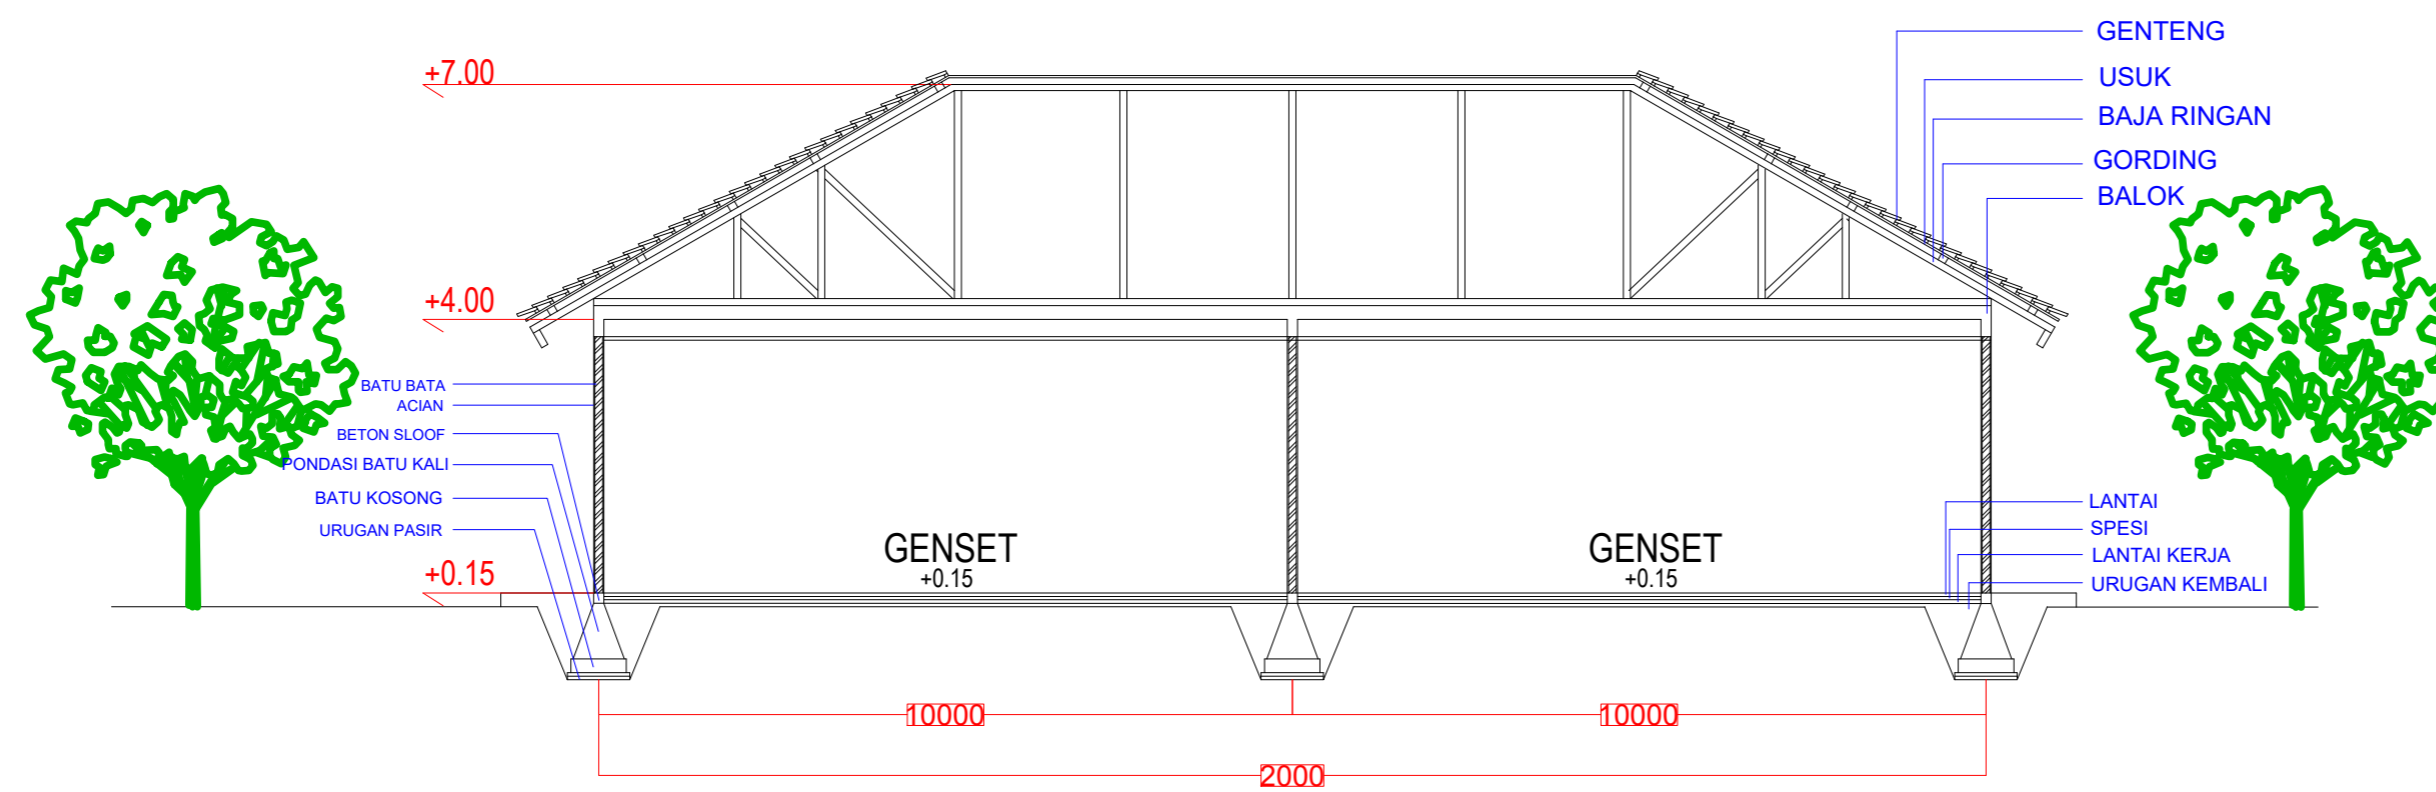

JUDUL TUGAS

PASAR TRADISIONAL DENGAN  
KONSEP ARSITEKTUR TROPIS  
DI TANGERANG SELATAN

NAMA MAHASISWA

ANDIANI IMANTAKA  
2019460001

NAMA GAMBAR

DENAH DAN POTONGAN  
A BANGUNAN GENSET

|           |            |
|-----------|------------|
| SKALA     | 1:100      |
| TANGGAL   | 24/07/2023 |
| NO.GAMBAR |            |