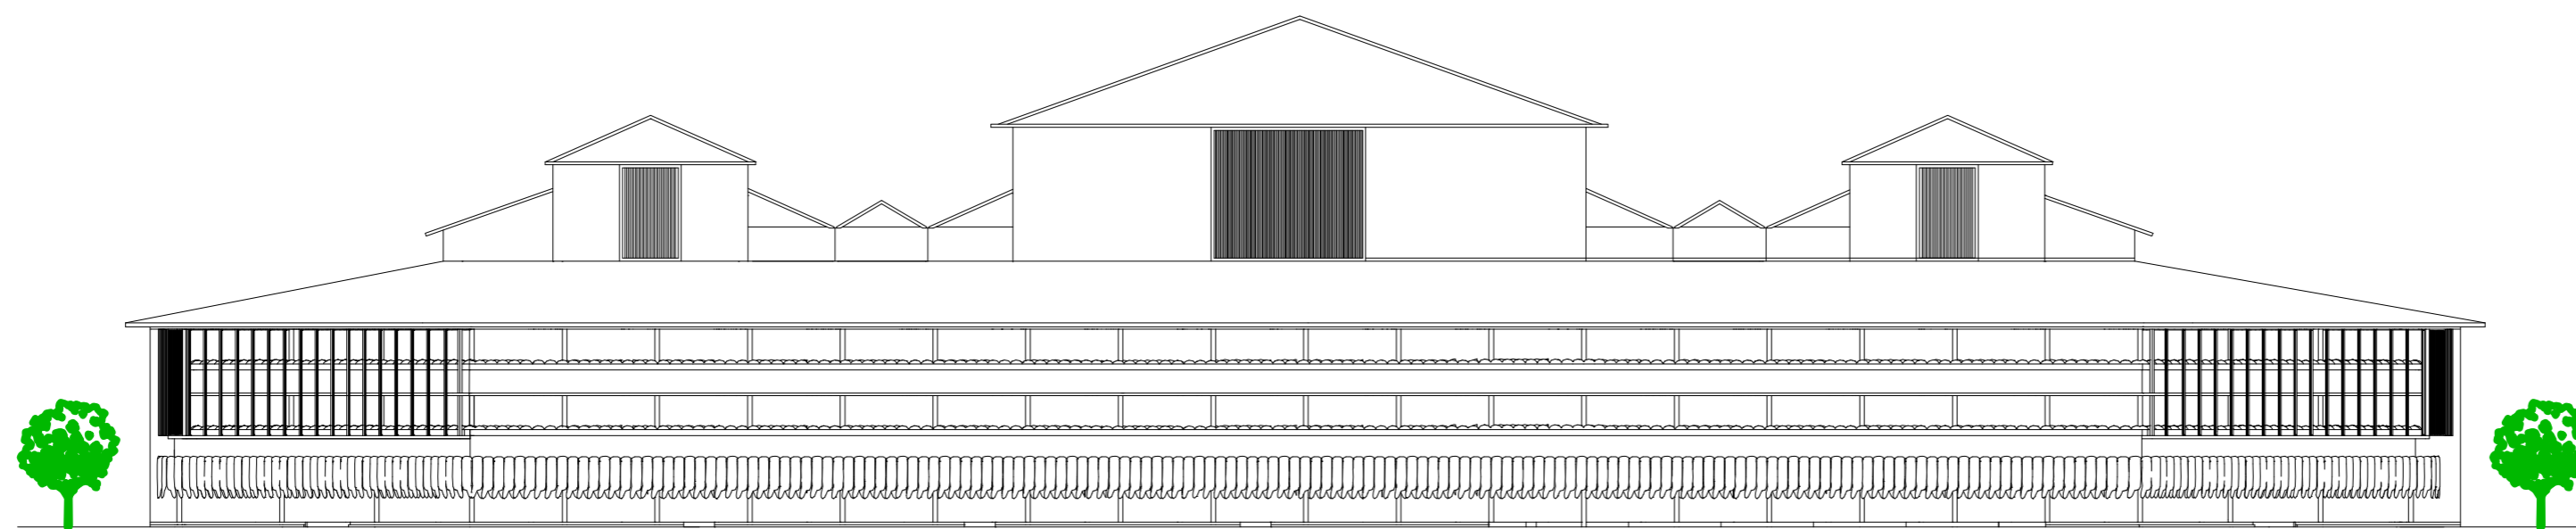

PASAR TRADISIONAL DENGAN  
KONSEP ARSITEKTUR TROPIS  
DI TANGERANG SELATAN

NAMA MAHASISWA

ANDIANI IMANTAKA  
2019460001

NAMA GAMBAR

POTONGAN A PASAR

|           |            |
|-----------|------------|
| SKALA     | 1:400      |
| TANGGAL   | 24/07/2023 |
| NO.GAMBAR |            |