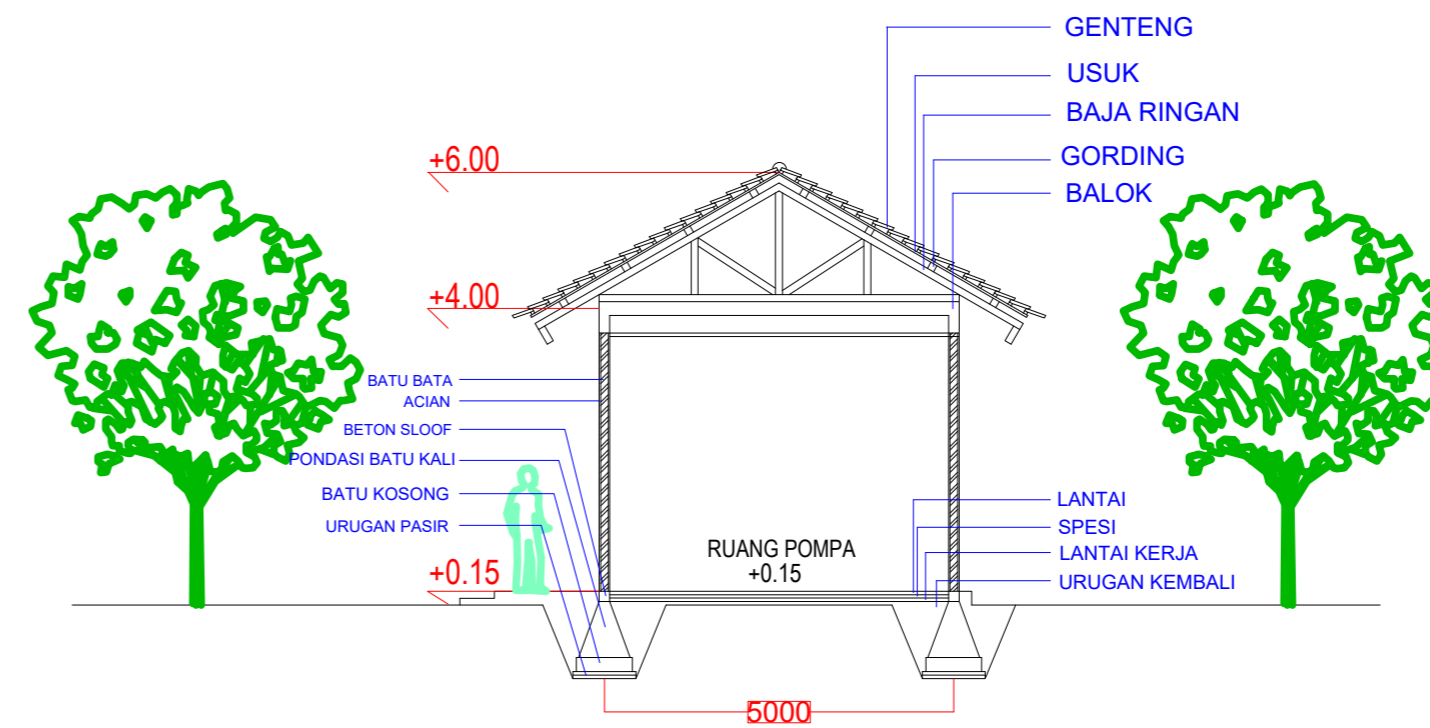

ANDIANI IMANTAKA  
2019460001

NAMA GAMBAR

TAMPAK  
BANGUNAN MUSHOLA

SKALA 1:100

TANGGAL 24/07/2023

NO.GAMBAR

DENAH RUANG POMPA  
SKALA 1:100

POTONGAN A RUANG POMPA  
SKALA 1:100