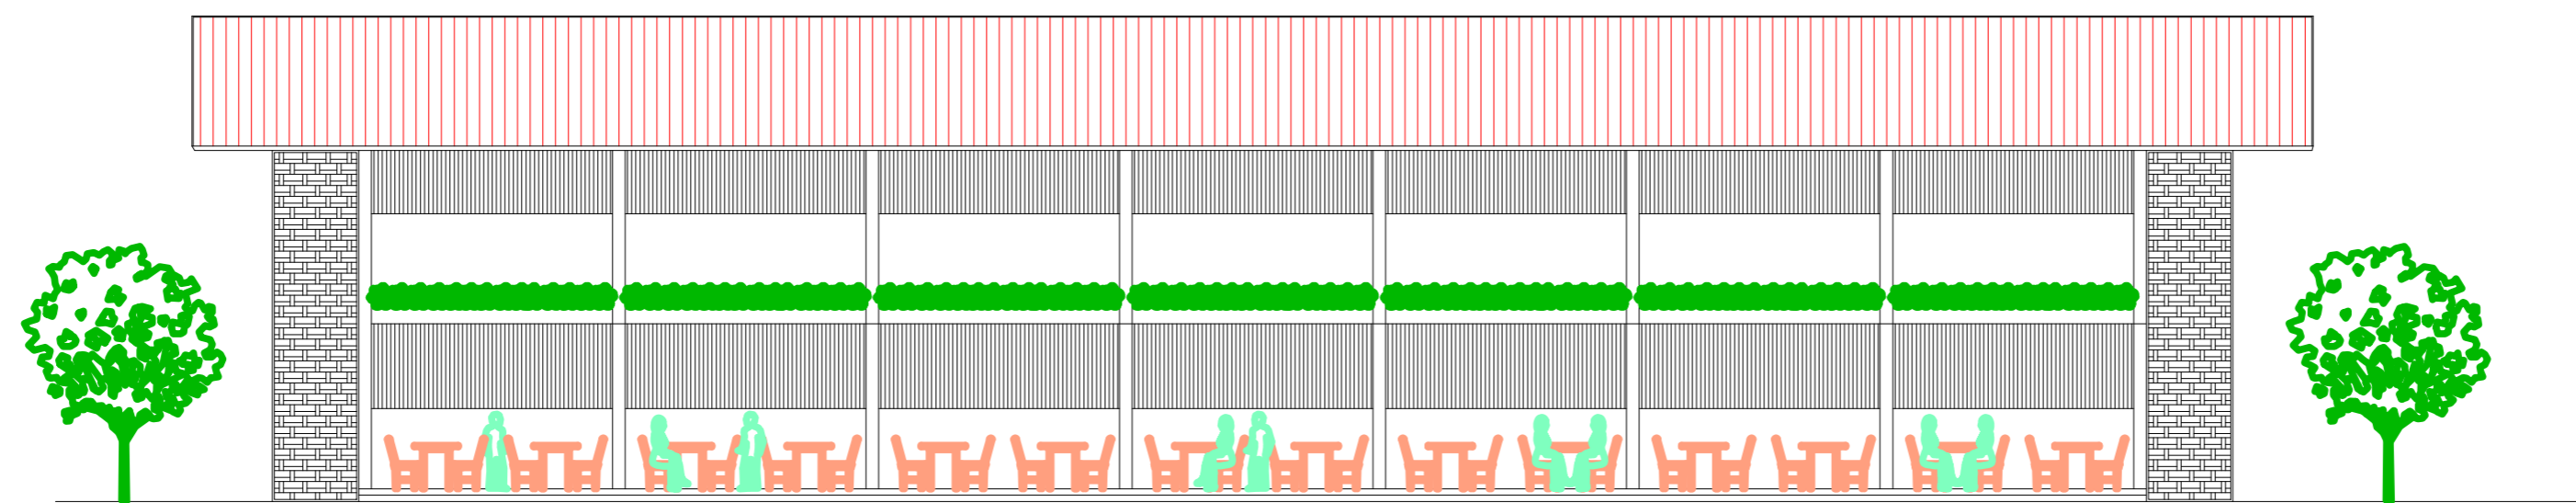

PASAR TRADISIONAL DENGAN  
 KONSEP ARSITEKTUR TROPIS  
 DI TANGERANG SELATAN

NAMA MAHASISWA

ANDIANI IMANTAKA  
 2019460001

NAMA GAMBAR

TAMPAK KANAN  
 FOODCOURT

|           |            |
|-----------|------------|
| SKALA     | 1:100      |
| TANGGAL   | 24/07/2023 |
| NO.GAMBAR |            |