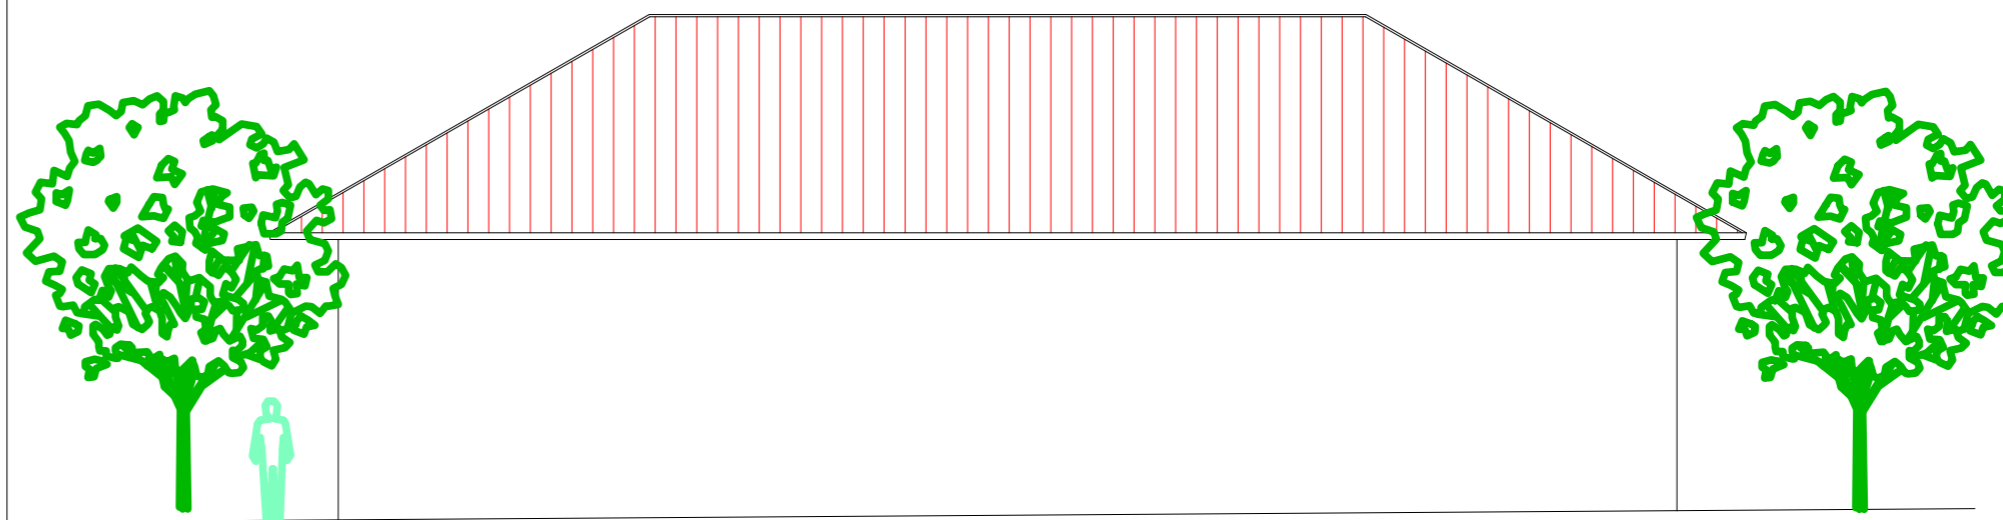

LOGO

CATATAN

MATA KULIAH

TUGAS AKHIR

NAMA DOSEN

Dr. Ir. Ar. Dedi Hantono, ST, MT, IAI,
Wafriul Aqli, S.T, M.Sc
Anggona Fitri Satwikasari, S.T, M.T

JUDUL TUGAS

PASAR TRADISIONAL DENGAN
KONSEP ARSITEKTUR TROPIS
DI TANGERANG SELATAN

NAMA MAHASISWA

ANDIANI IMANTAKA
2019460001

NAMA GAMBAR

TAMPAK
BANGUNAN TPS

SKALA	1:100
TANGGAL	24/07/2023
NO.GAMBAR