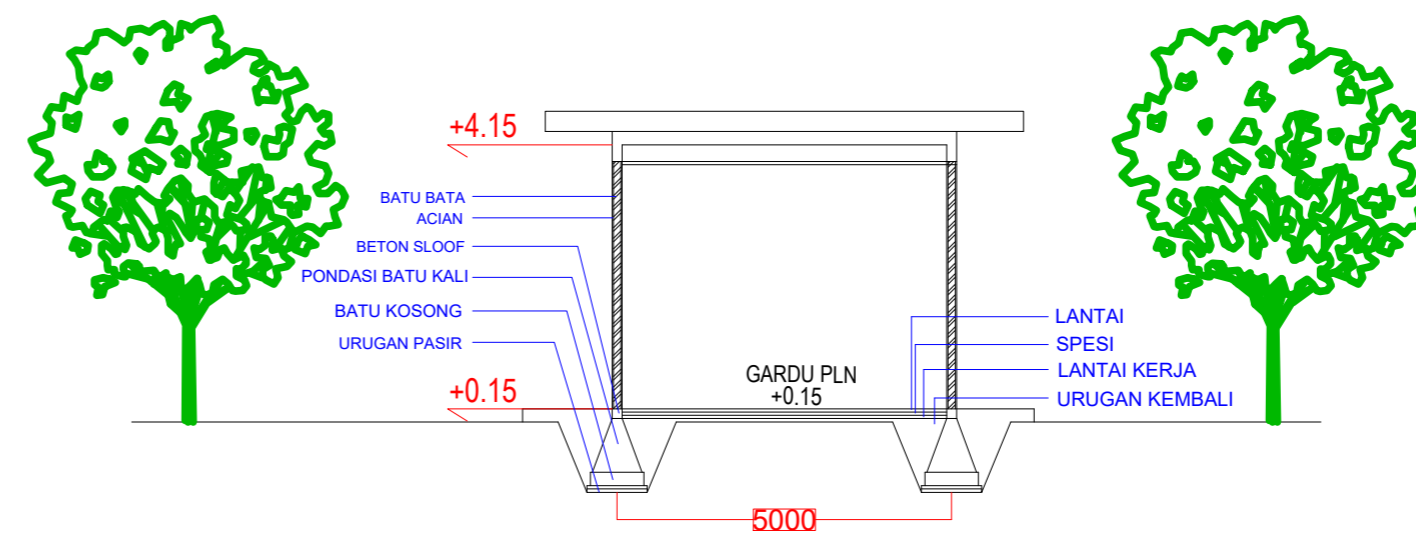

POTONGAN B RUANG PLN
SKALA 1:100

LOGO

CATATAN

MATA KULIAH

TUGAS AKHIR

NAMA DOSEN

Dr. Ir. Ar. Dedi Hantono, ST, MT, IAI,
Wafriul Aqli, S.T, M.Sc
Anggana Fitri Satwikasari, S.T, M.T

JUDUL TUGAS

PASAR TRADISIONAL DENGAN
KONSEP ARSITEKTUR TROPIS
DI TANGERANG SELATAN

NAMA MAHASISWA

ANDIANI IMANTAKA
2019460001

NAMA GAMBAR

DENAH DAN POTONGAN
BANGUNAN PLN

SKALA 1:100

TANGGAL 24/07/2023

NO.GAMBAR