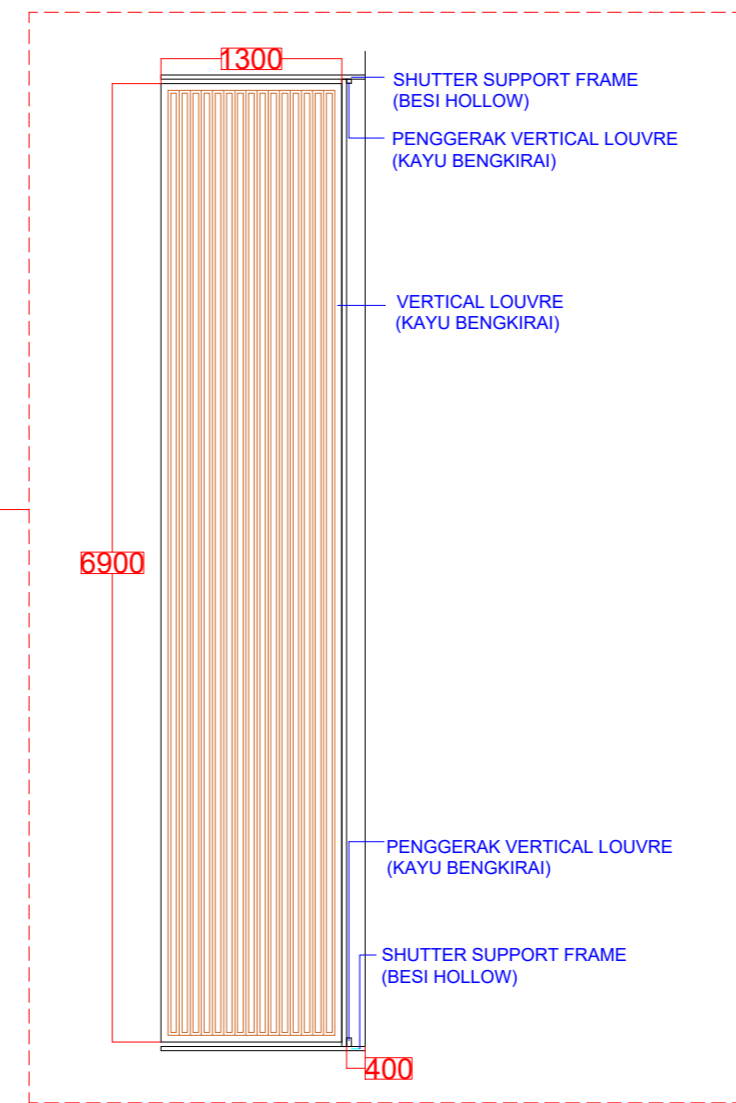

NAMA MAHASISWA

ANDIANI IMANTAKA  
2019460001

NAMA GAMBAR

DETAIL STRUKTUR

|           |            |
|-----------|------------|
| SKALA     | 1:30       |
| TANGGAL   | 24/07/2023 |
| NO.GAMBAR |            |

POTONGAN A PASAR  
SKALA 1:400

DETAIL ARSITEKTUR 1  
SKALA 1:50

DETAIL ARSITEKTUR 2  
SKALA 1:50

DETAIL ARSITEKTUR 3  
SKALA 1:50

TAMPAK DEPAN PASAR  
SKALA 1:400

LOGO

CATATAN

MATA KULIAH