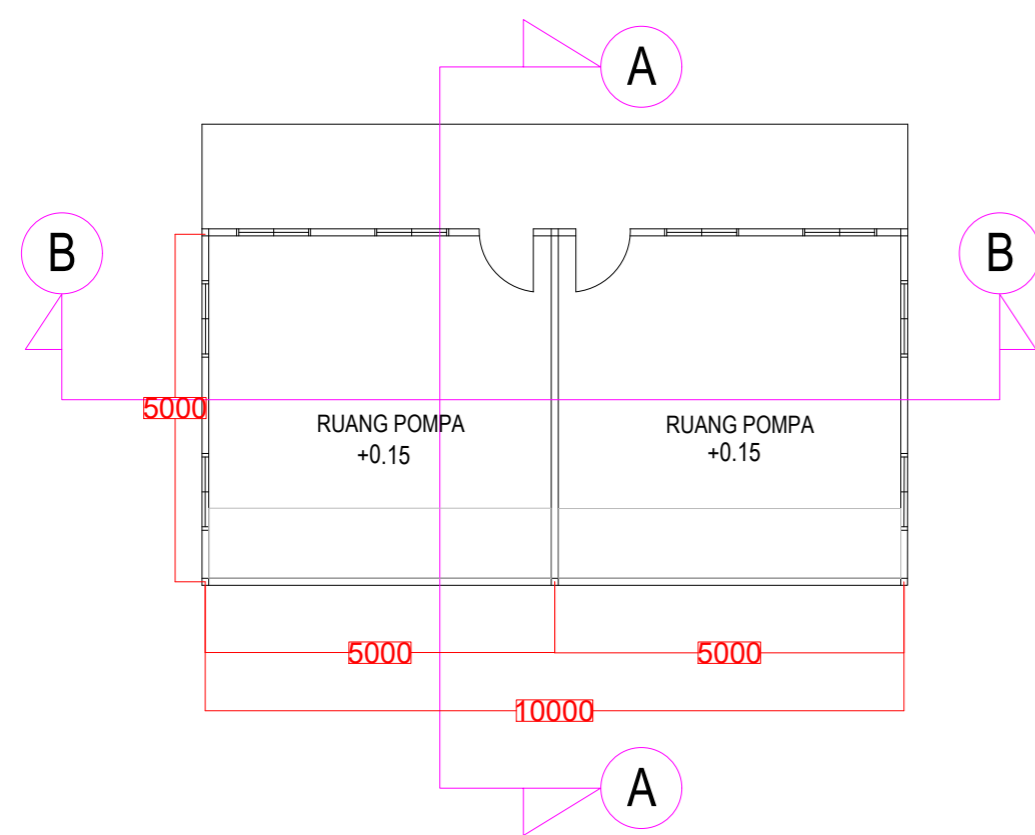

ANDIANI IMANTAKA  
2019460001

NAMA GAMBAR

TAMPAK  
BANGUNAN MUSHOLA

SKALA 1:100

TANGGAL 24/07/2023

NO.GAMBAR

DENAH RUANG POMPA  
SKALA 1:100

POTONGAN A RUANG POMPA  
SKALA 1:100