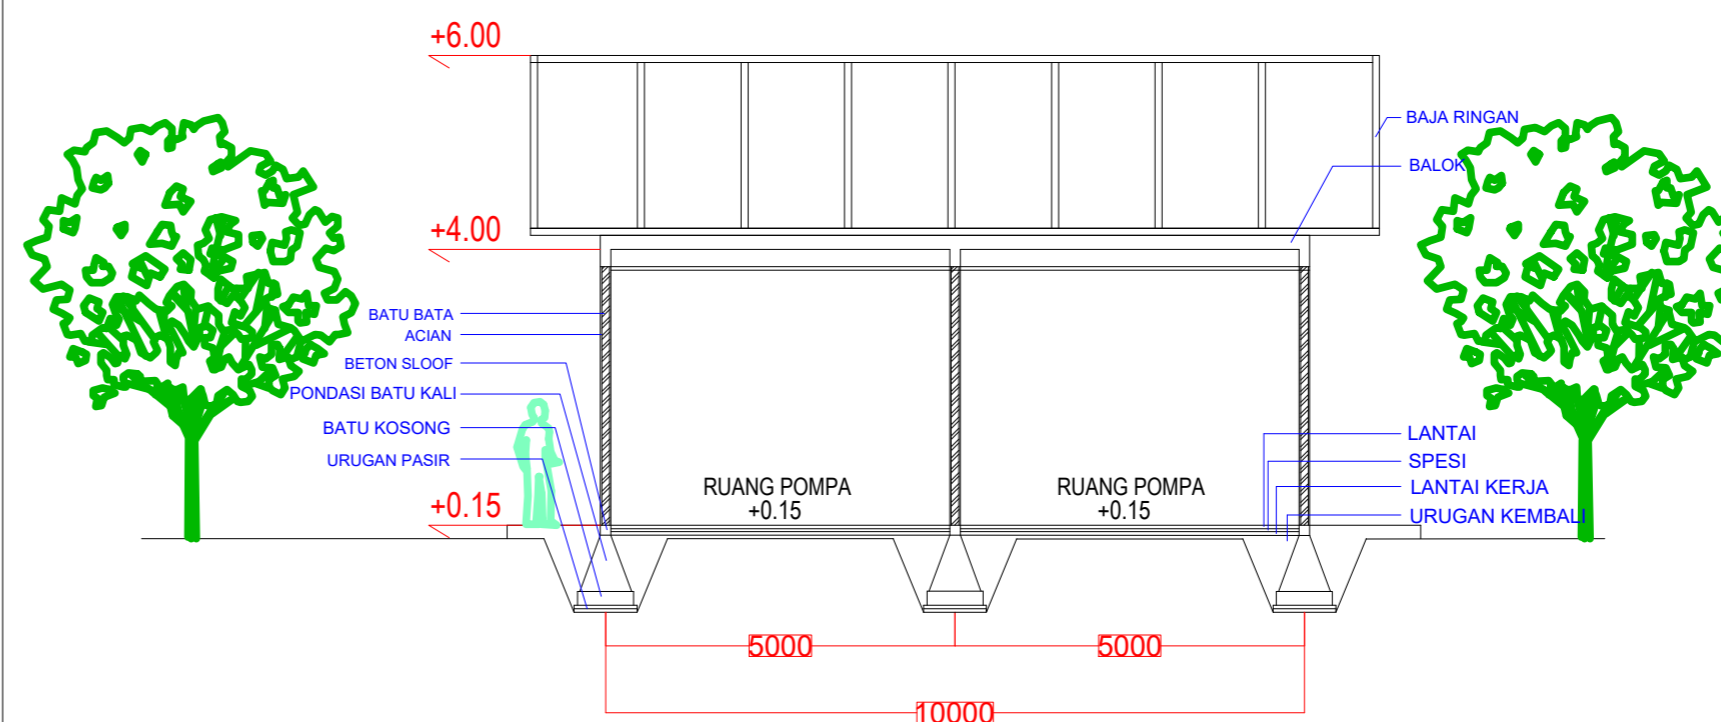

ANDIANI IMANTAKA  
2019460001

NAMA GAMBAR

TAMPAK  
BANGUNAN MUSHOLA

SKALA 1:100

TANGGAL 24/07/2023

NO.GAMBAR

DENAH RUANG POMPA  
SKALA 1:100

POTONGAN A RUANG POMPA  
SKALA 1:100