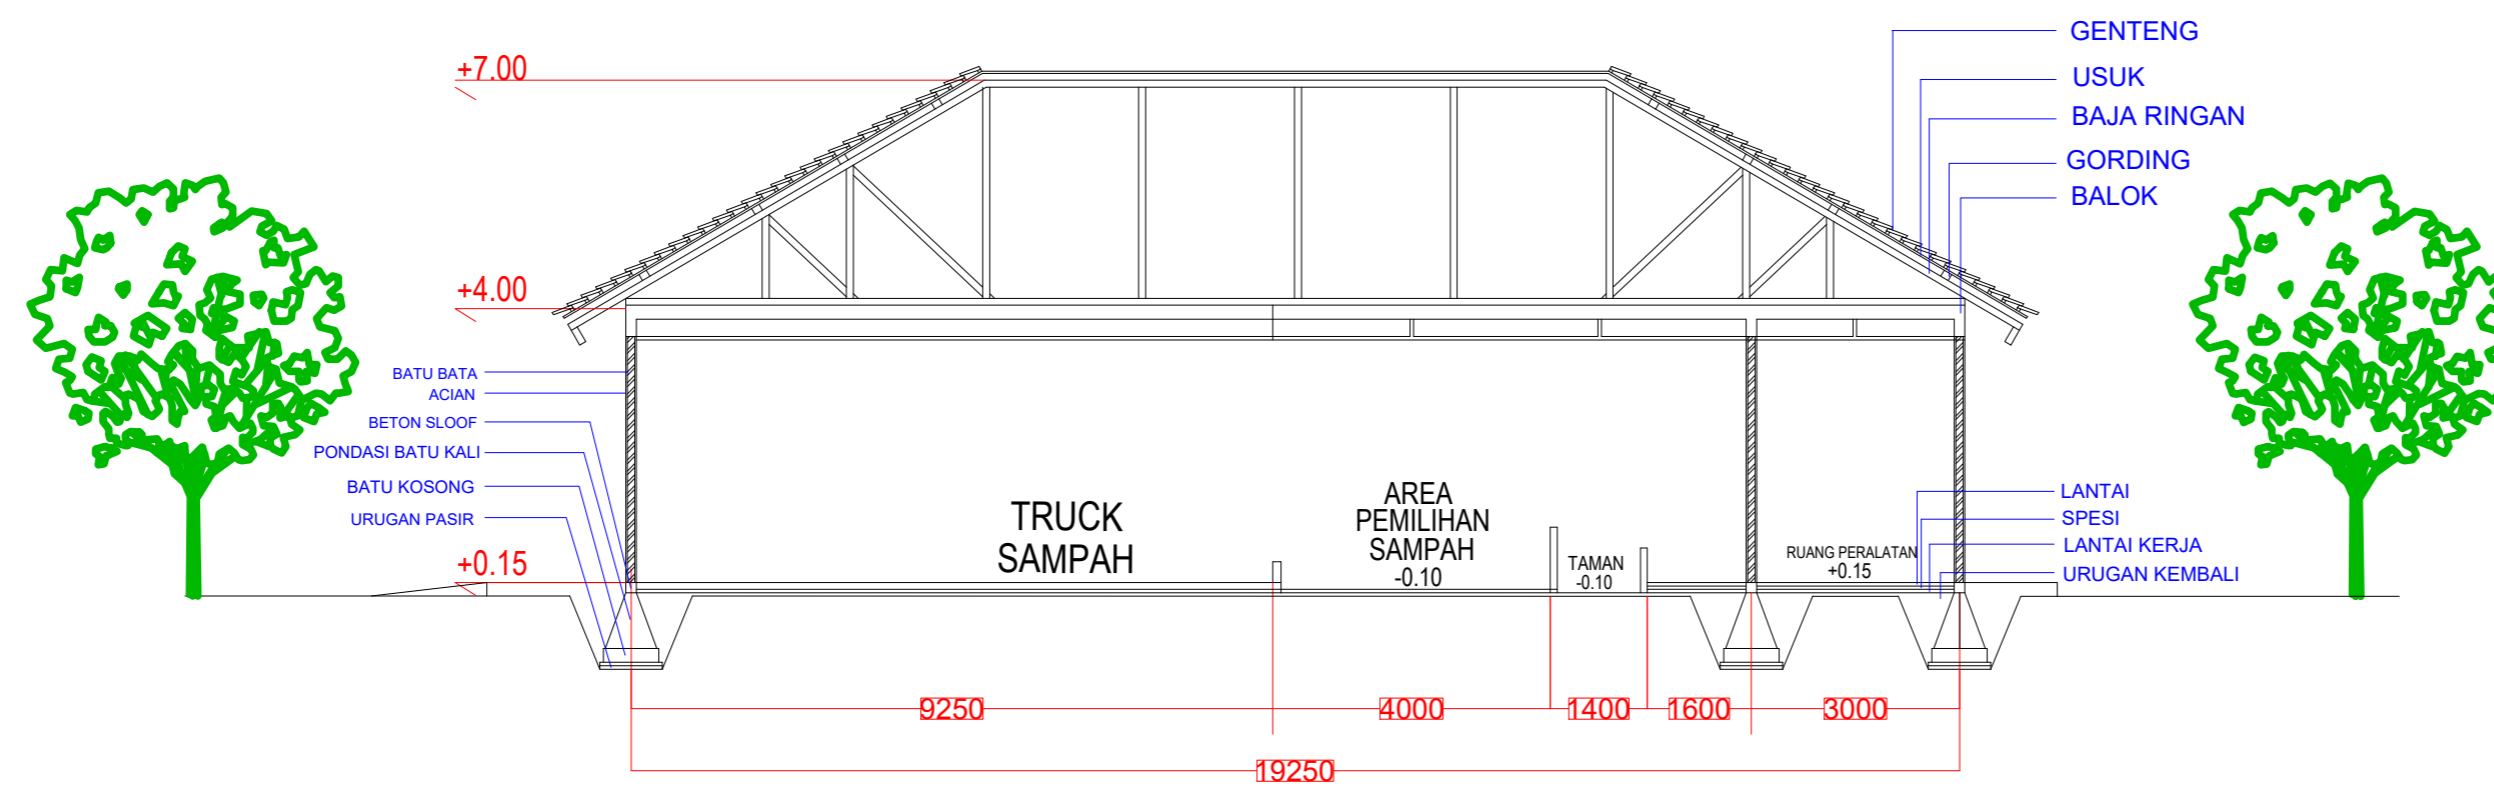

ANDIANI IMANTAKA  
2019460001

NAMA GAMBAR

DENAH DAN POTONGAN  
B PTS

SKALA 1:100

TANGGAL 24/07/2023

NO.GAMBAR

POTONGAN A TPS  
SKALA 1:100

LOGO