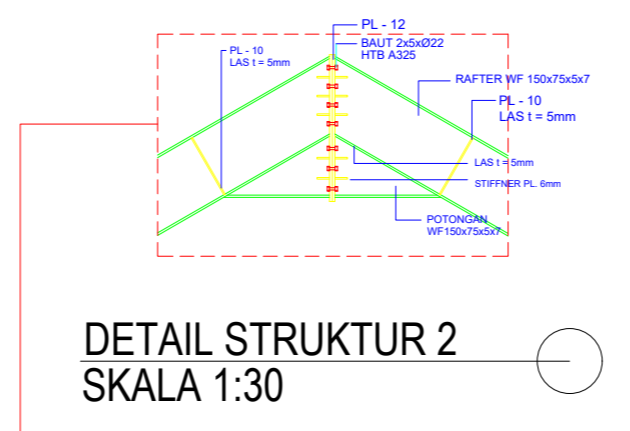

NAMA MAHASISWA

ANDIANI IMANTAKA  
2019460001

NAMA GAMBAR

DETAIL STRUKTUR

|           |            |
|-----------|------------|
| SKALA     | 1:30       |
| TANGGAL   | 24/07/2023 |
| NO.GAMBAR |            |