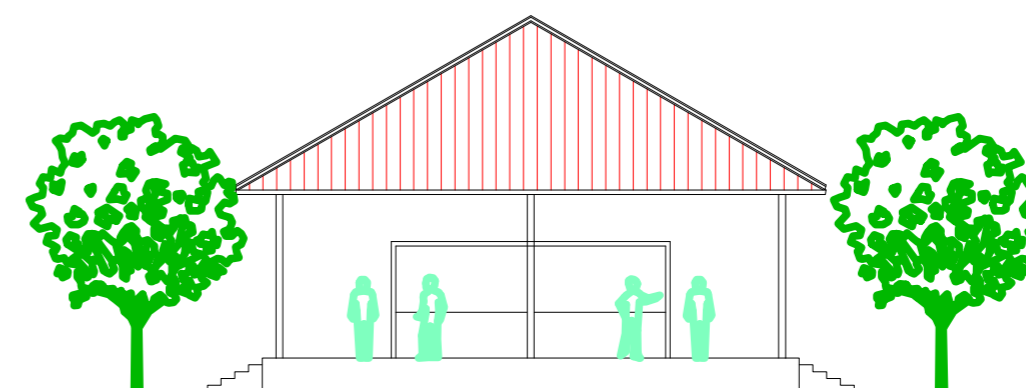

LOGO

CATATAN

MATA KULIAH

TUGAS AKHIR

NAMA DOSEN

Dr. Ir. Ar. Dedi Hantono, ST, MT, IAI.
Wafriul Aqil, S.T, M.Sc
Anggana Fitri Satwikasari, S.T, M.T

JUDUL TUGAS

PASAR TRADISIONAL DENGAN
KONSEP ARSITEKTUR TROPIS
DI TANGERANG SELATAN

NAMA MAHASISWA

ANDIANI IMANTAKA
—
2019460001

NAMA GAMBAR

POTONGAN B
BANGUNAN PEDAGANG
HEWAN HIDUP

SKALA	1:100
TANGGAL	24/07/2023
NO.GAMBAR