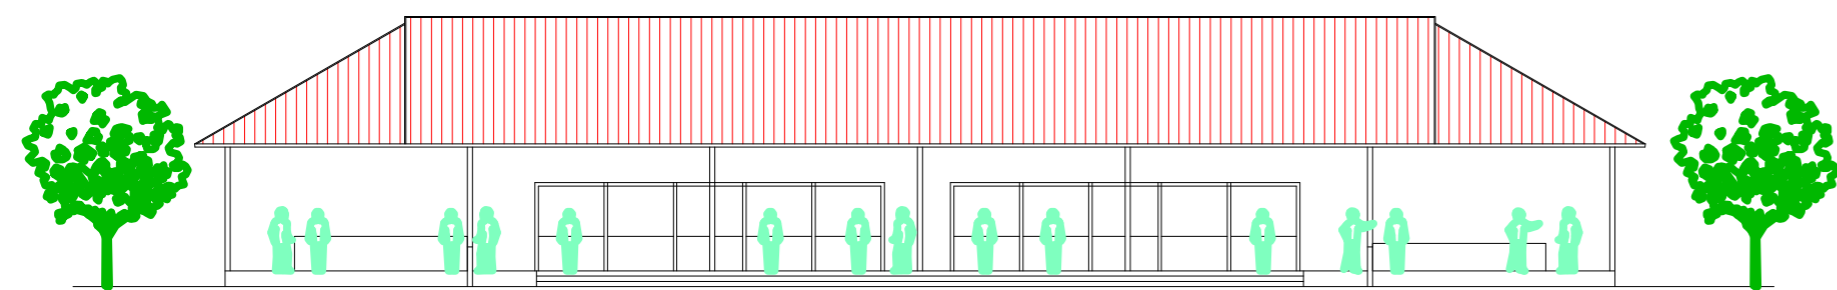

PASAR TRADISIONAL DENGAN  
KONSEP ARSITEKTUR TROPIS  
DI TANGERANG SELATAN

NAMA MAHASISWA

ANDIANI IMANTAKA  
2019460001

NAMA GAMBAR

POTONGAN B  
BANGUNAN PEDAGANG  
HEWAN HIDUP

|           |            |
|-----------|------------|
| SKALA     | 1:100      |
| TANGGAL   | 24/07/2023 |
| NO.GAMBAR |            |