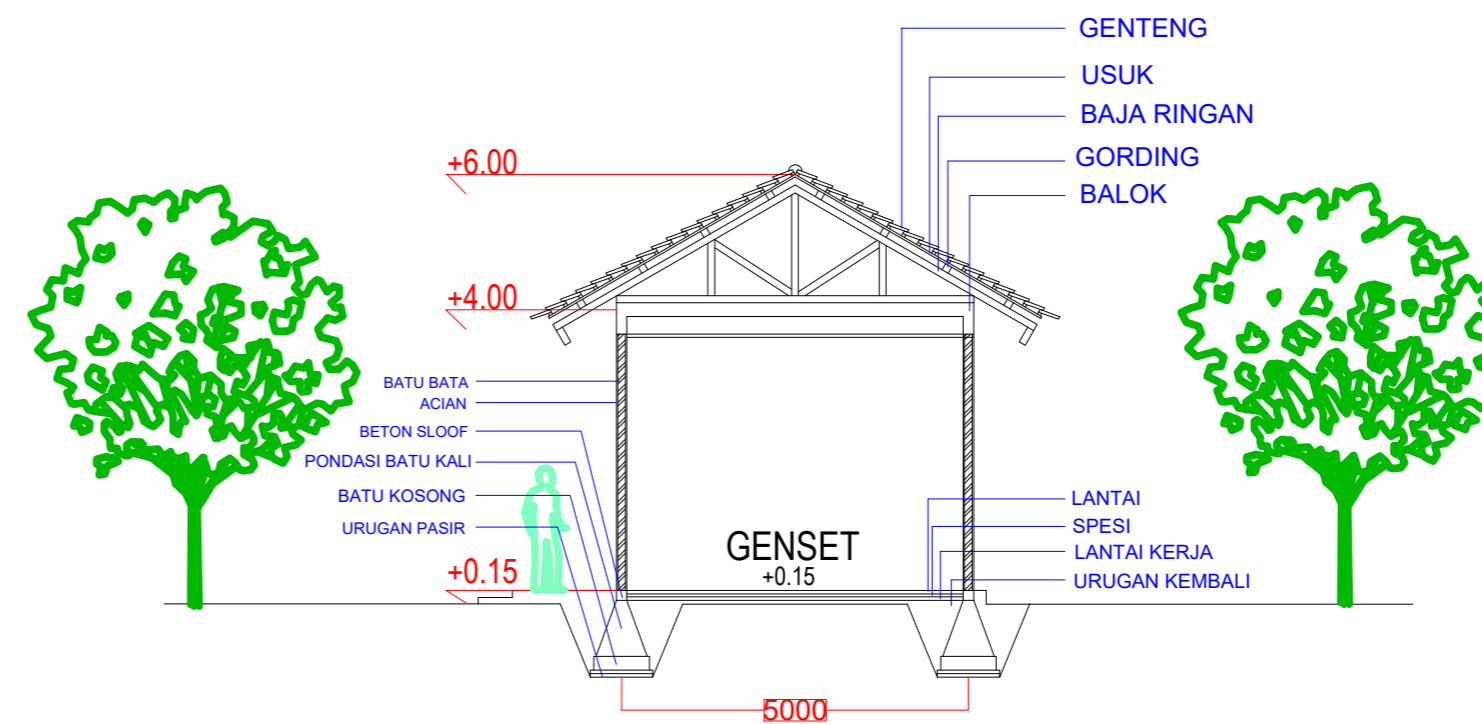

POTONGAN A GENSET
SKALA 1:100

LOGO

CATATAN

MATA KULIAH

TUGAS AKHIR

NAMA DOSEN

Dr. Ir. Ar. Dedi Hantono, ST, MT, IAI,
Wafriul Aqli, S.T, M.Sc
Anggana Fitri Satwikasari, S.T, M.T

JUDUL TUGAS

PASAR TRADISIONAL DENGAN
KONSEP ARSITEKTUR TROPIS
DI TANGERANG SELATAN

NAMA MAHASISWA

ANDIANI IMANTAKA
2019460001

NAMA GAMBAR

DENAH DAN POTONGAN
A BANGUNAN GENSET

SKALA	1:100
TANGGAL	24/07/2023
NO.GAMBAR