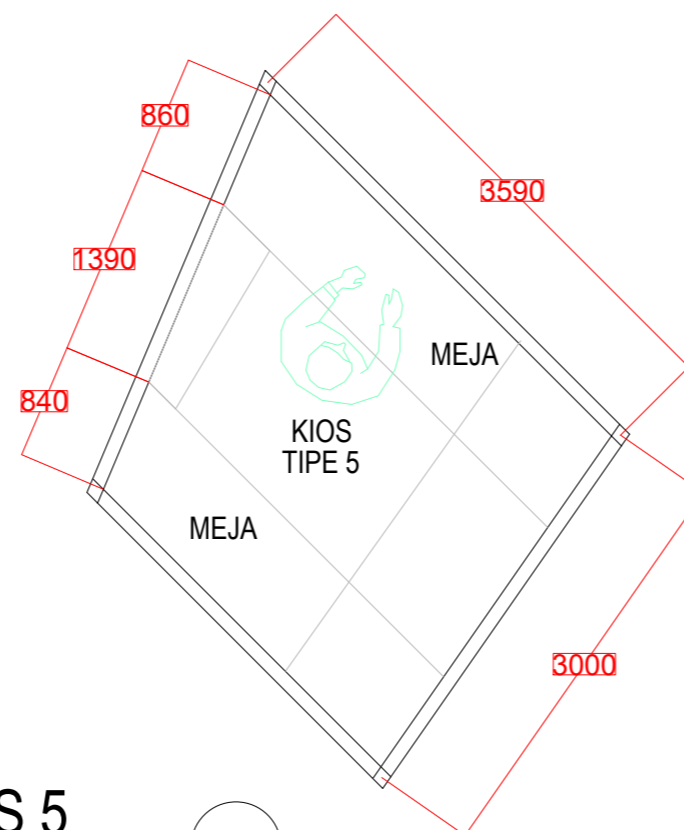

TIPE KIOS 5
SKALA 1:50