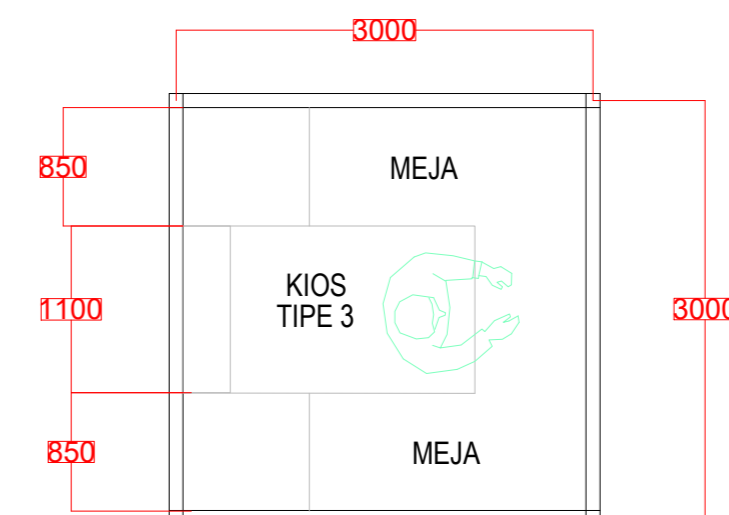

TIPE KIOS 3
SKALA 1:50

CATATAN

MATA KULIAH

TUGAS AKHIR

NAMA DOSEN

Dr. Ir. Ar. Dedi Hantono, ST, MT, IAI,
Wafriul Aqil, S.T, M.Sc
Anggona Fitri Satwikasari, S.T, M.T

JUDUL TUGAS

PASAR TRADISIONAL DENGAN
KONSEP ARSITEKTUR TROPIS
DI TANGERANG SELATAN

NAMA MAHASISWA

ANDIANI IMANTAKA
2019460001

NAMA GAMBAR

TIPE-TIPE KIOS

SKALA	1:50
TANGGAL	24/07/2023
NO.GAMBAR