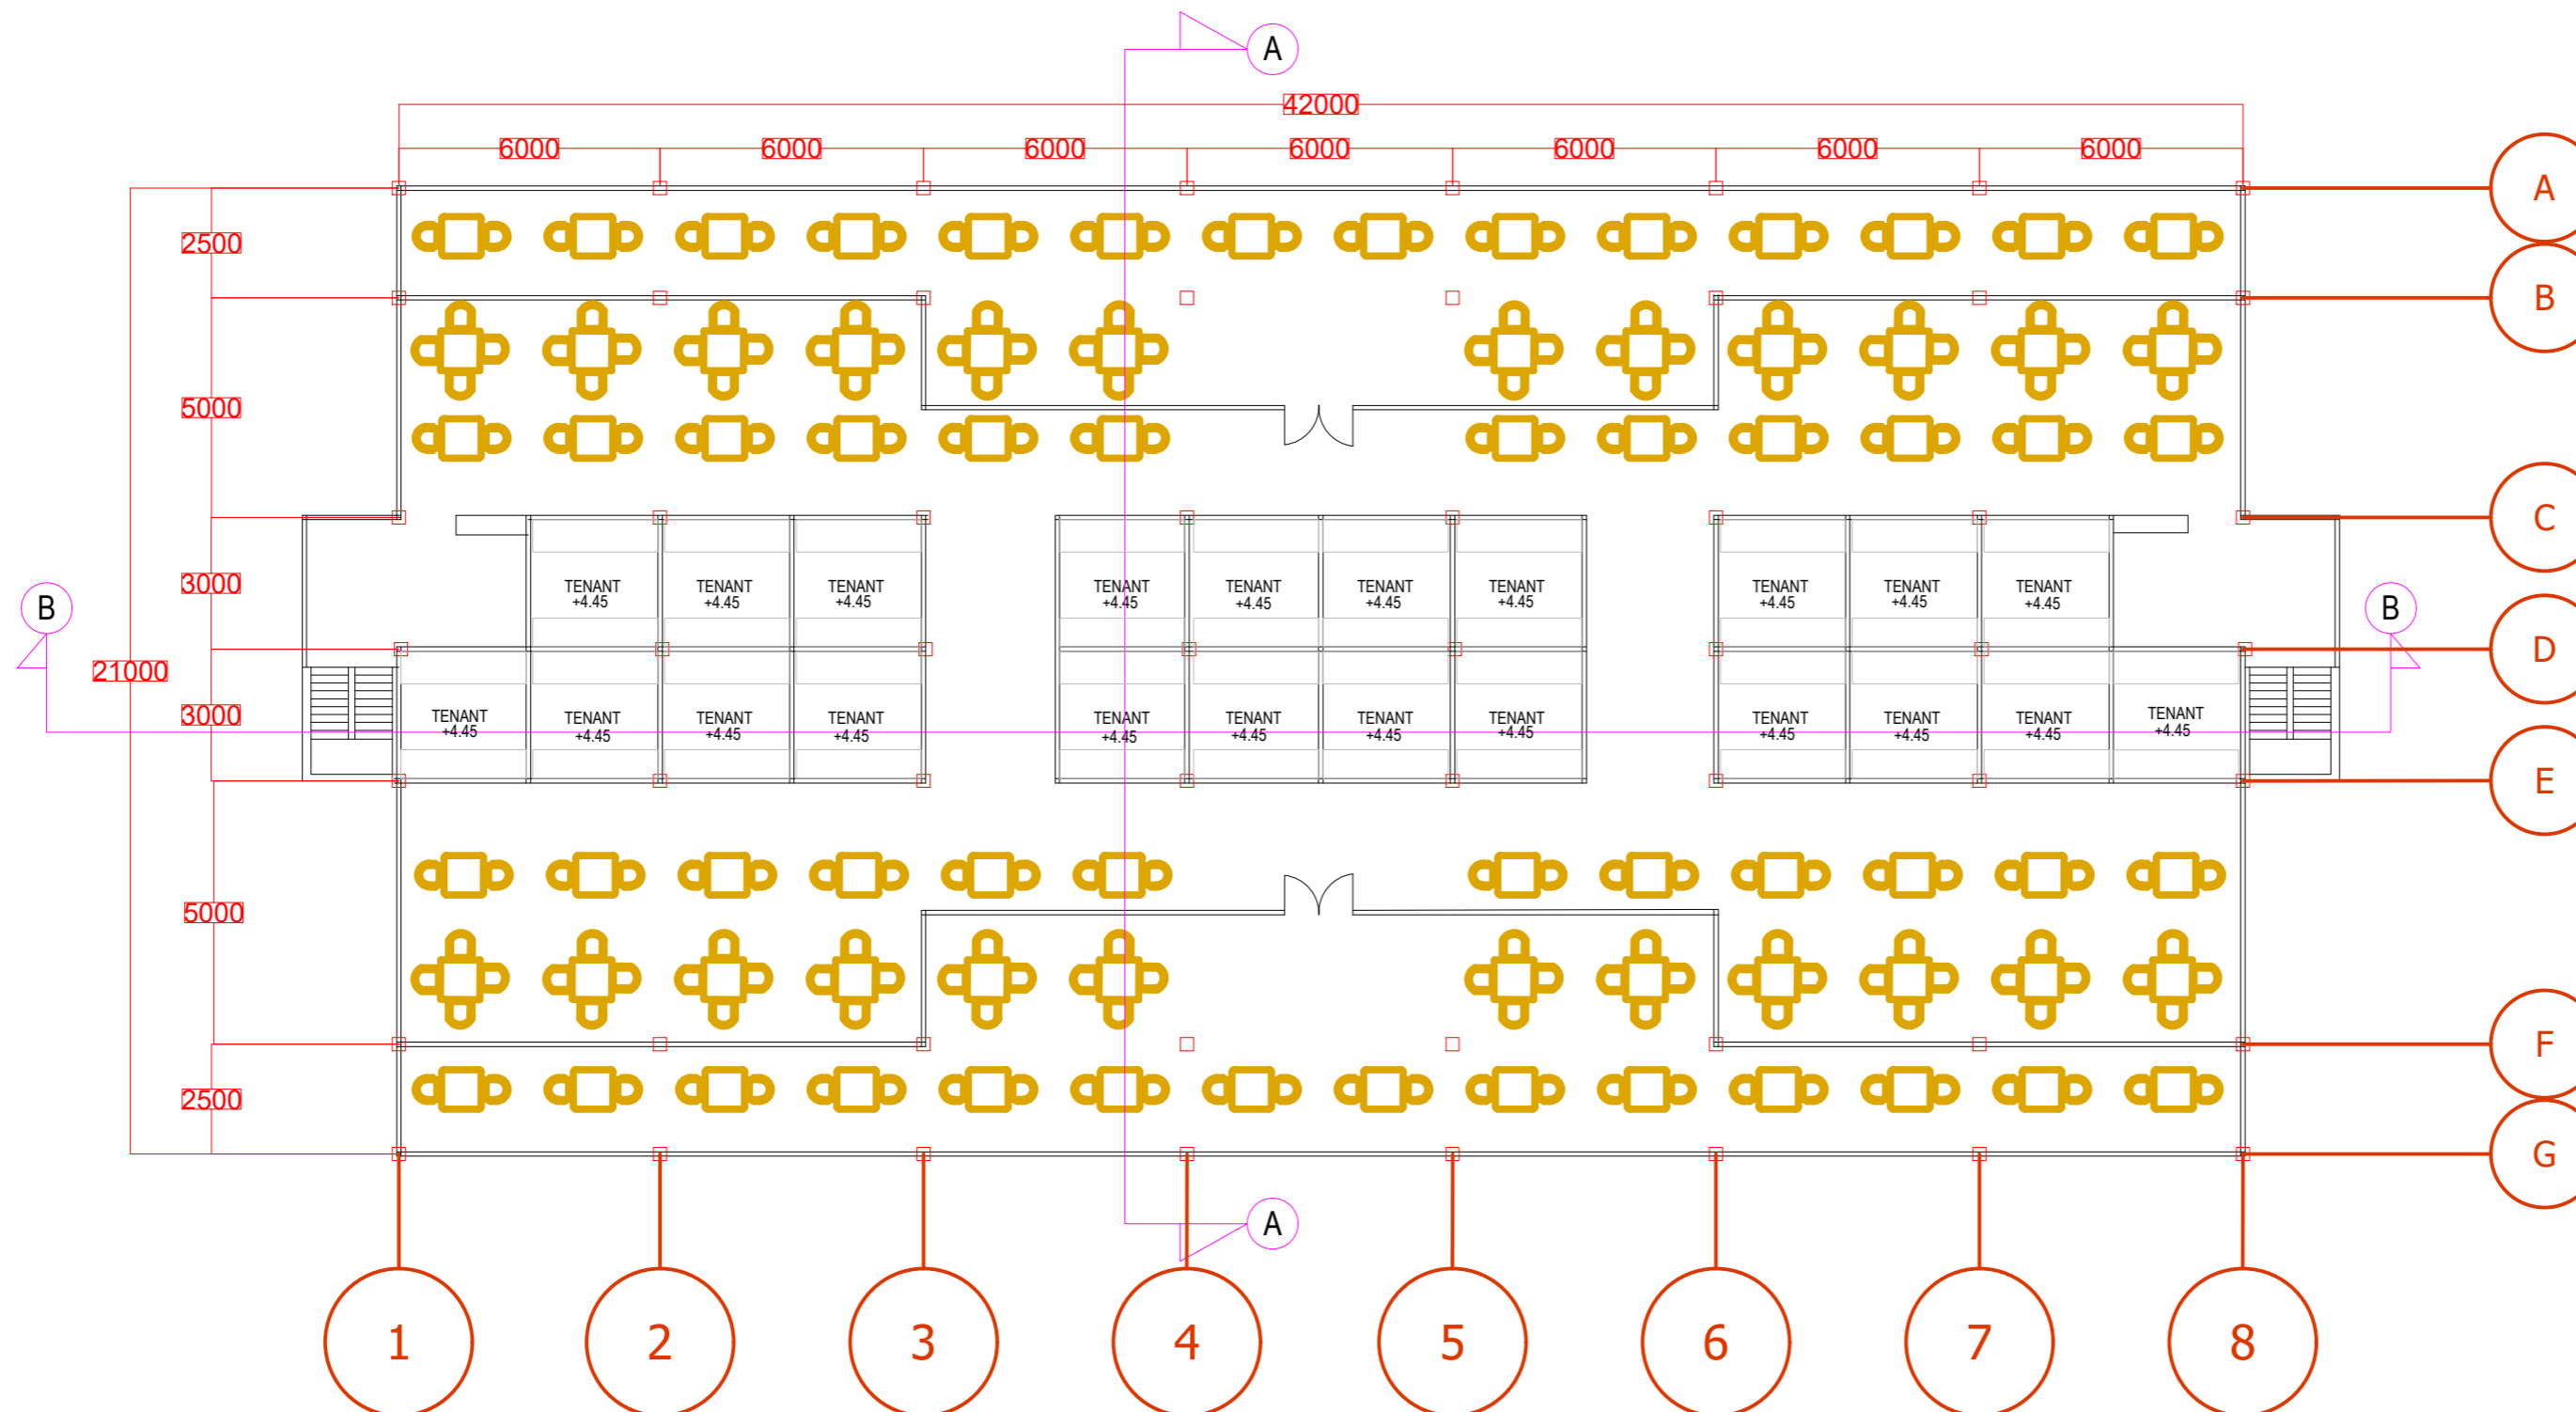

PASAR TRADISIONAL DENGAN  
KONSEP ARSITEKTUR TROPIS  
DI TANGERANG SELATAN

NAMA MAHASISWA

ANDIANI IMANTAKA  
2019460001

NAMA GAMBAR

DENAH LANTAI 1  
FOODCOURT

|           |            |
|-----------|------------|
| SKALA     | 1:150      |
| TANGGAL   | 24/07/2023 |
| NO.GAMBAR |            |