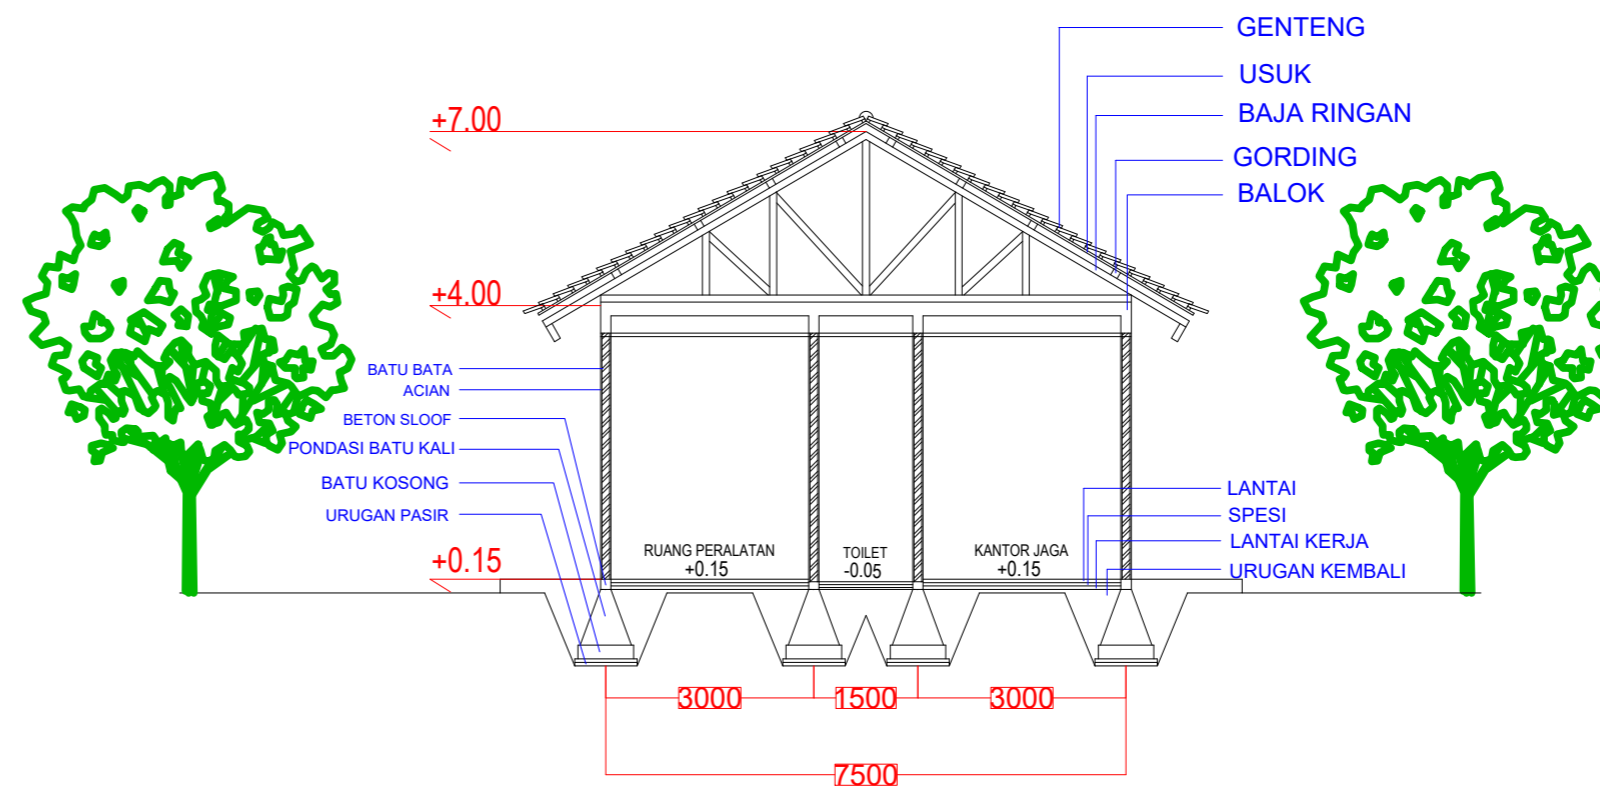

POTONGAN B TPS
SKALA 1:100

LOGO

CATATAN

MATA KULIAH

TUGAS AKHIR

NAMA DOSEN

Dr. Ir. Ar. Dedi Hantono, ST, MT, IAI,
Wafriul Aqli, S.T, M.Sc
Anggana Fitri Satwikasari, S.T, M.T

JUDUL TUGAS

PASAR TRADISIONAL DENGAN
KONSEP ARSITEKTUR TROPIS
DI TANGERANG SELATAN

NAMA MAHASISWA

ANDIANI IMANTAKA
2019460001

NAMA GAMBAR

DENAH DAN POTONGAN
B PTS

SKALA 1:100

TANGGAL 24/07/2023

NO.GAMBAR