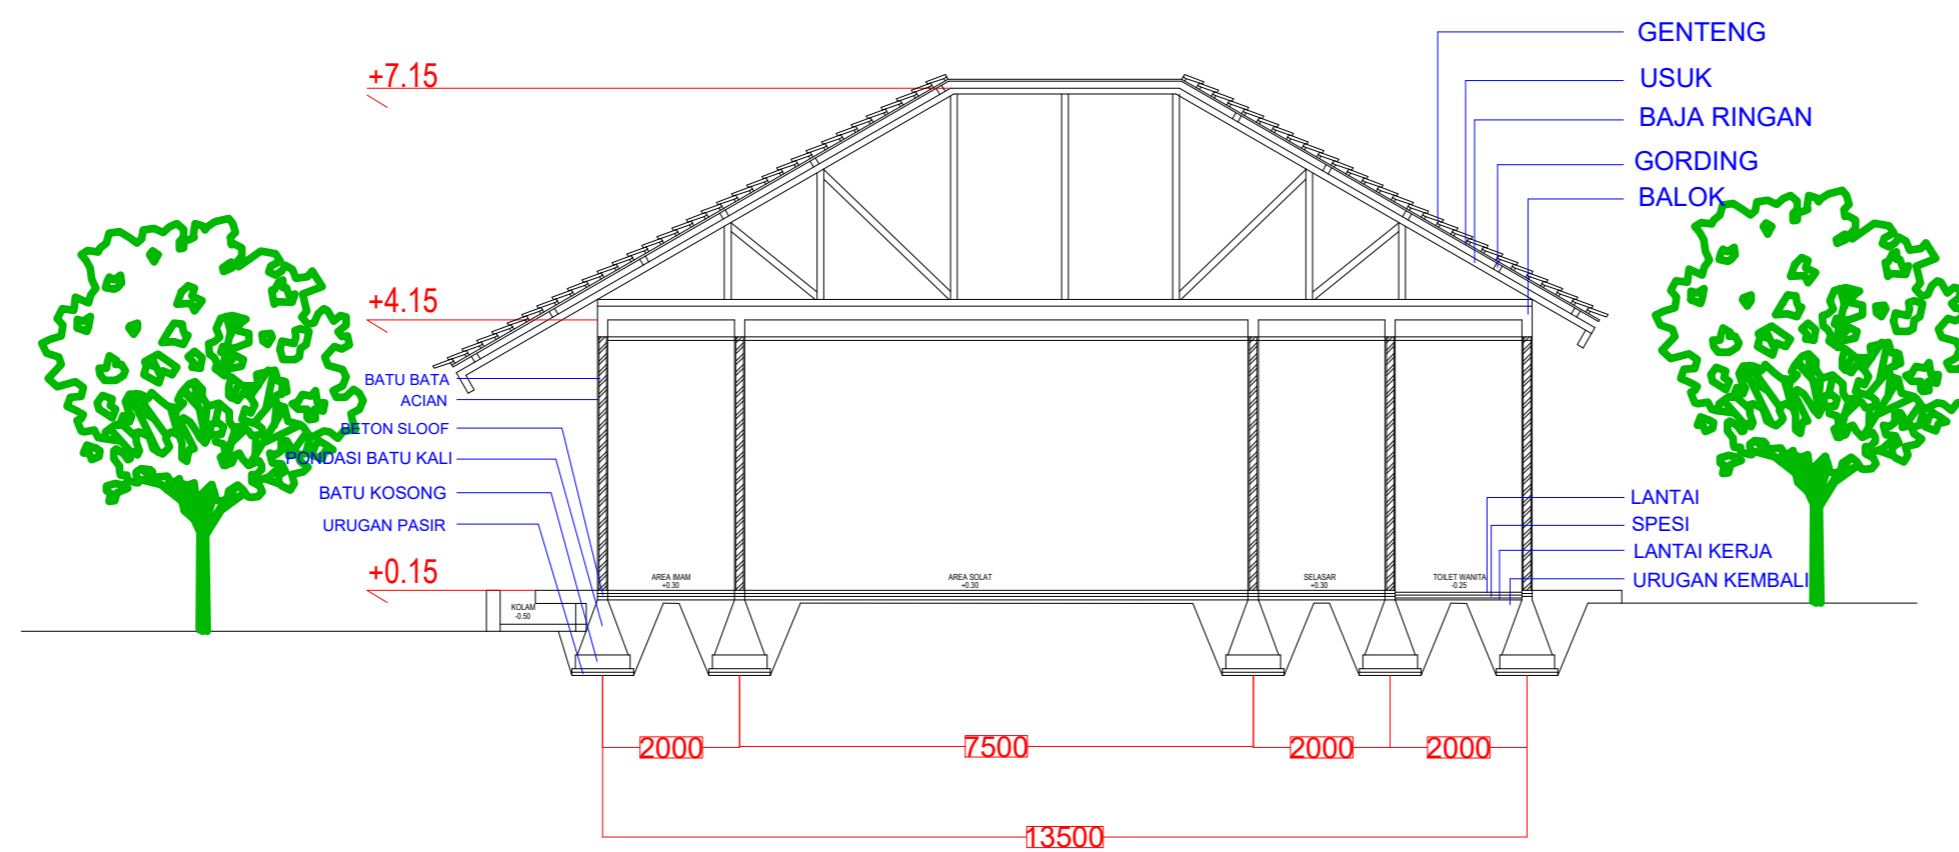

POTONGAN B MUSHOLA
SKALA 1:100

LOGO

CATATAN

MATA KULIAH

TUGAS AKHIR

NAMA DOSEN

Dr. Ir. Ar. Dedi Hantono, ST, MT, IAI,
Wafriul Aqil, S.T, M.Sc
Anggona Fitri Satwikasari, S.T, M.T

JUDUL TUGAS

PASAR TRADISIONAL DENGAN
KONSEP ARSITEKTUR TROPIS
DI TANGERANG SELATAN

NAMA MAHASISWA

ANDIANI IMANTAKA
2019460001

NAMA GAMBAR

POTONGAN A
BANGUNAN MUSHOLA

SKALA 1:100

TANGGAL 24/07/2023

NO.GAMBAR