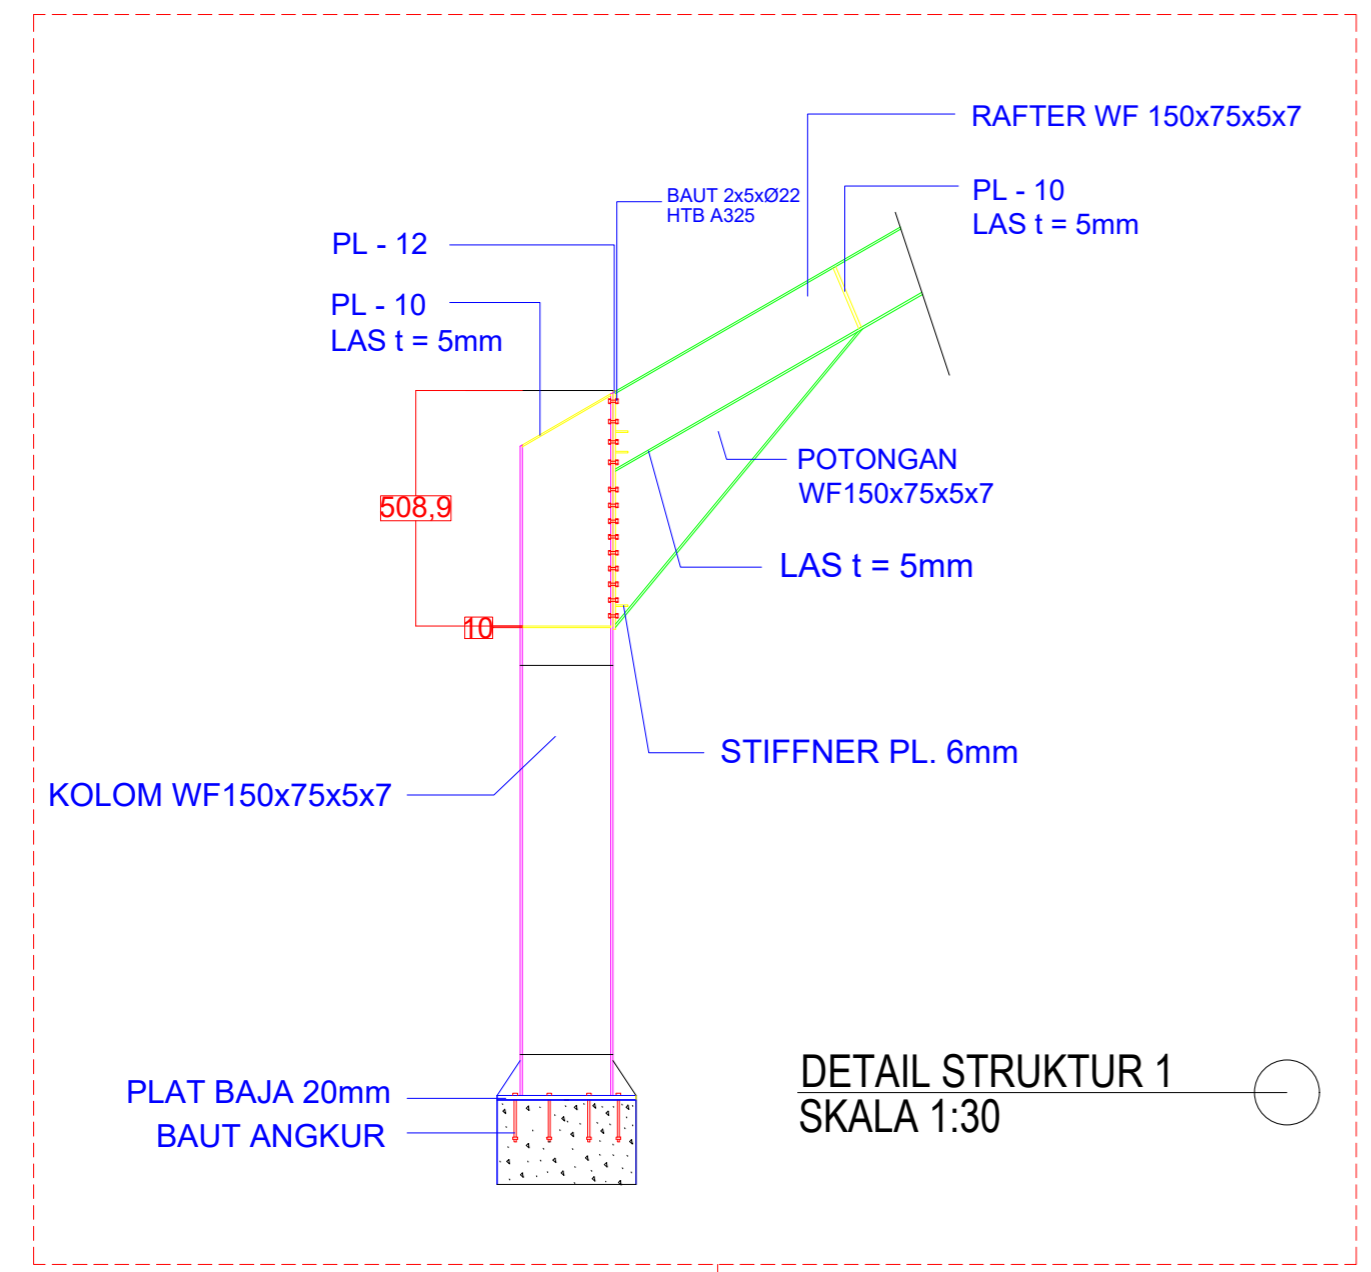

NAMA MAHASISWA

ANDIANI IMANTAKA  
2019460001

NAMA GAMBAR

DETAIL STRUKTUR

|           |            |
|-----------|------------|
| SKALA     | 1:30       |
| TANGGAL   | 24/07/2023 |
| NO.GAMBAR |            |