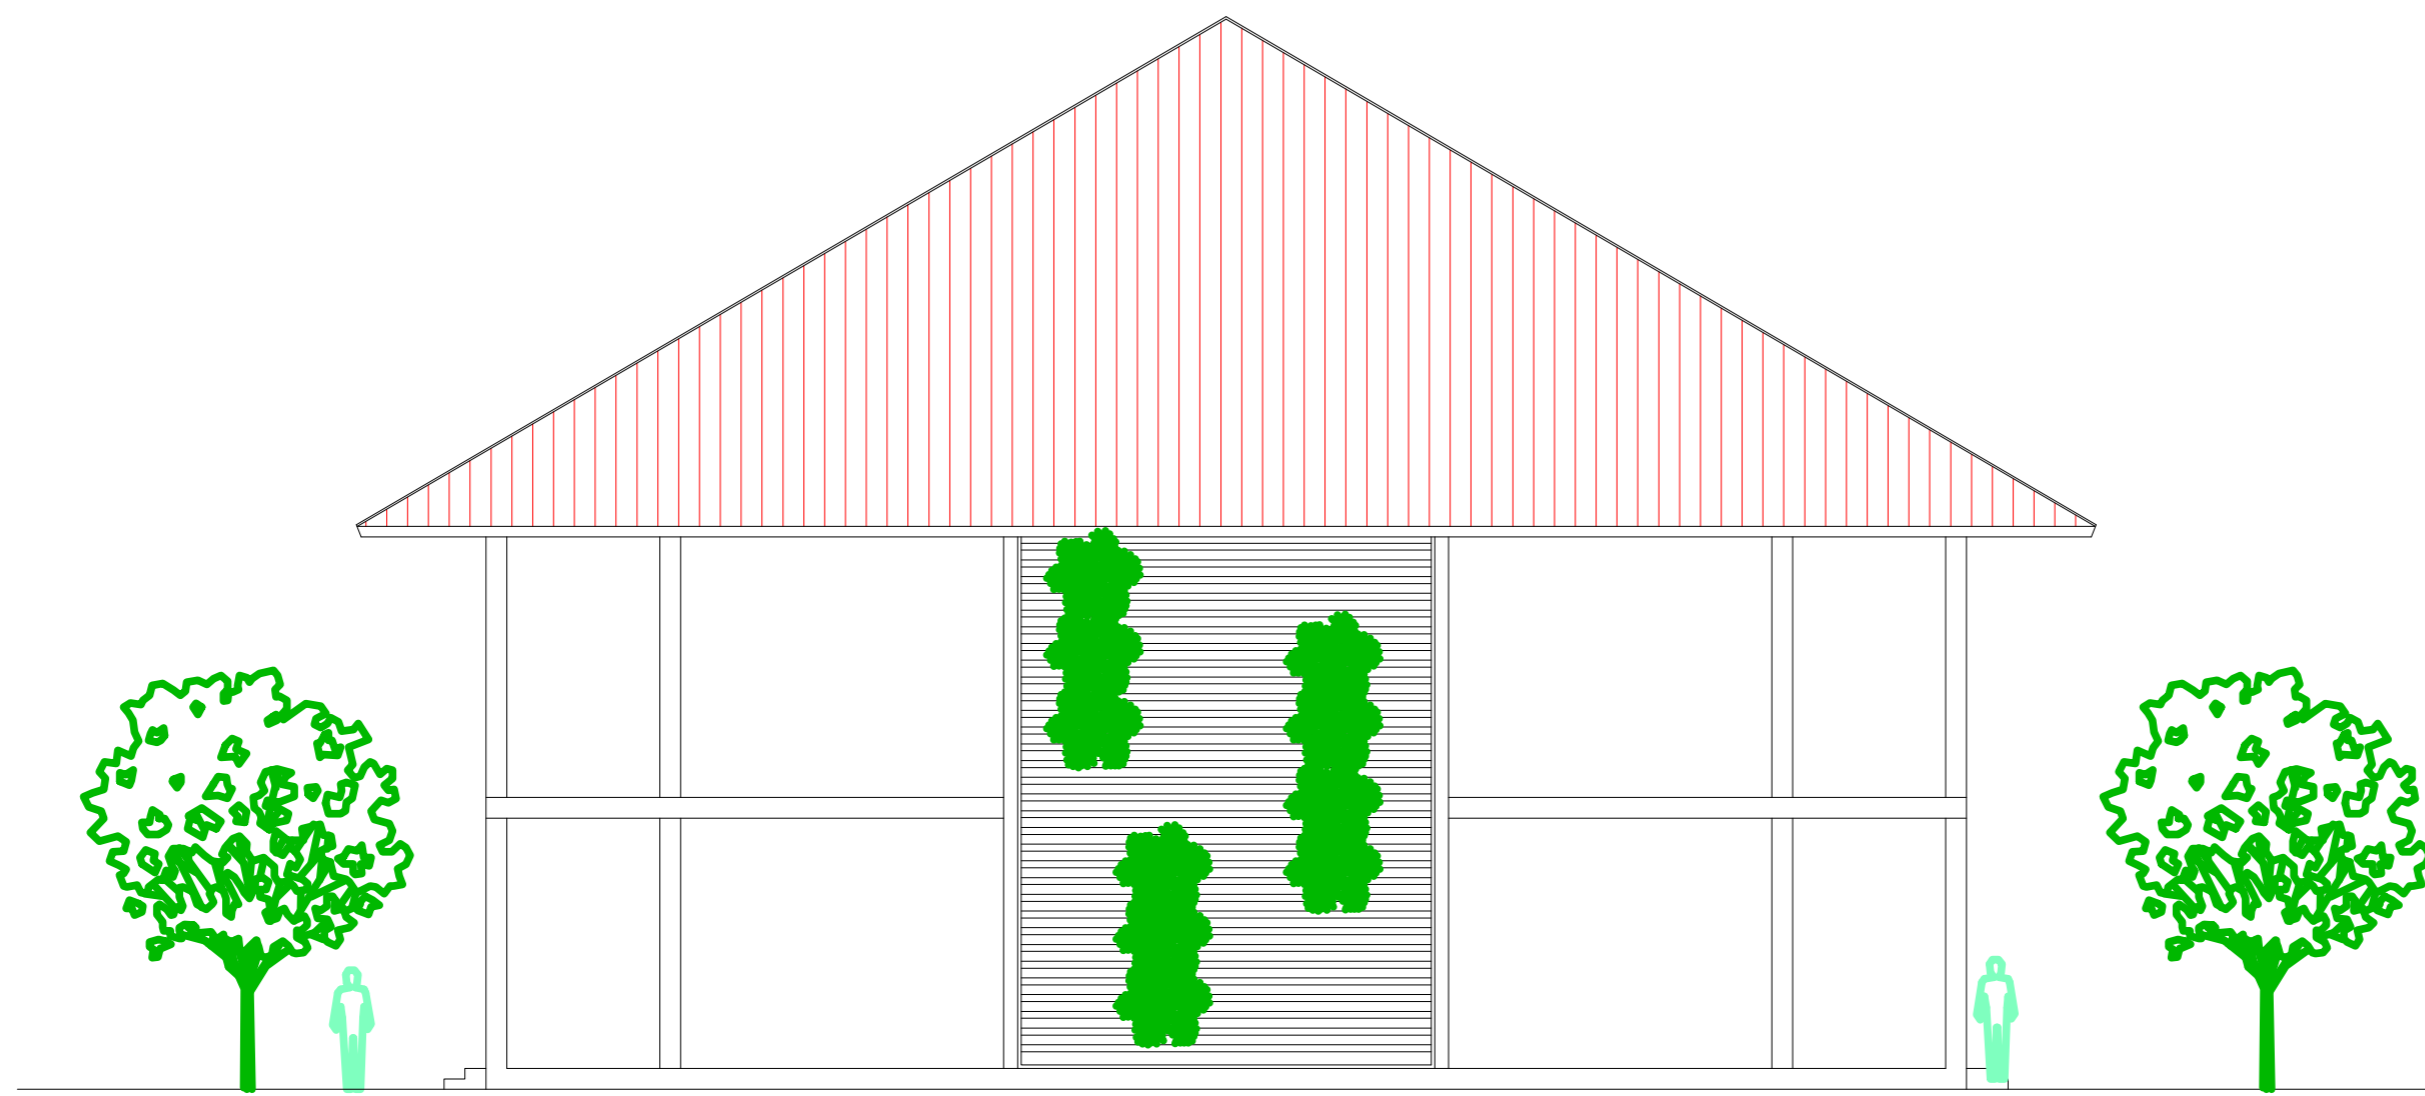

PASAR TRADISIONAL DENGAN  
KONSEP ARSITEKTUR TROPIS  
DI TANGERANG SELATAN

NAMA MAHASISWA

ANDIANI IMANTAKA  
2019460001

NAMA GAMBAR

POTONGAN B  
FOODCOURT

SKALA 1:150

TANGGAL 24/07/2023

NO.GAMBAR