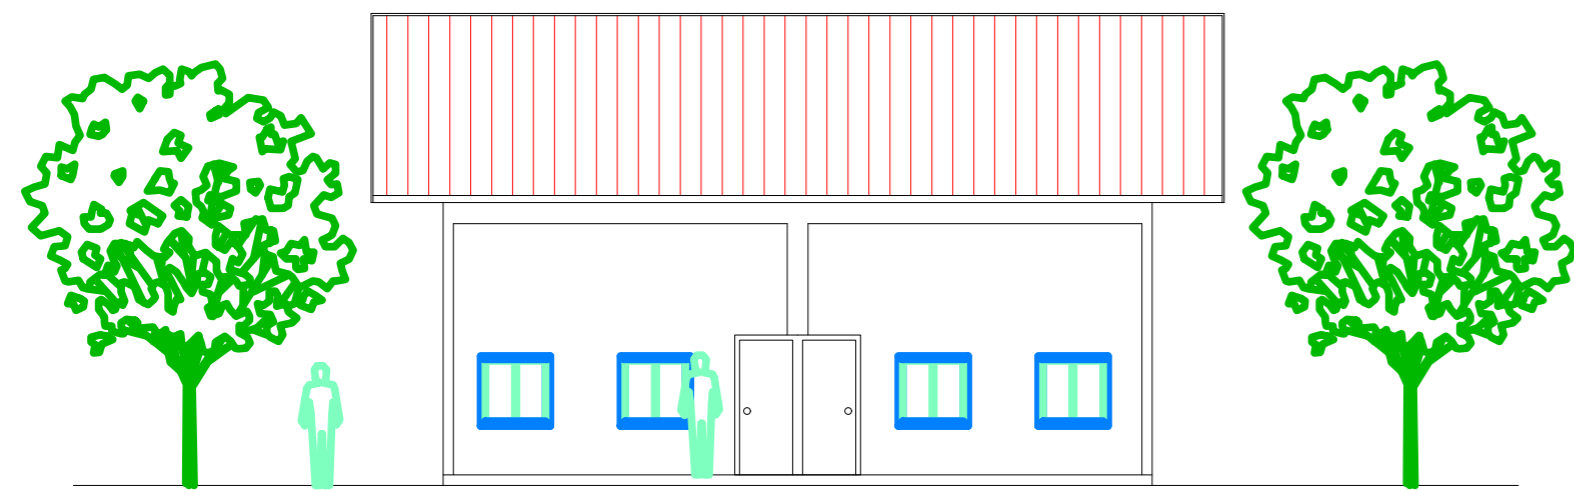

PASAR TRADISIONAL DENGAN  
KONSEP ARSITEKTUR TROPIS  
DI TANGERANG SELATAN

NAMA MAHASISWA

ANDIANI IMANTAKA  
2019460001

NAMA GAMBAR

DENAH DAN POTONGAN  
BANGUNAN POMPA

SKALA 1:100

TANGGAL 24/07/2023

NO.GAMBAR